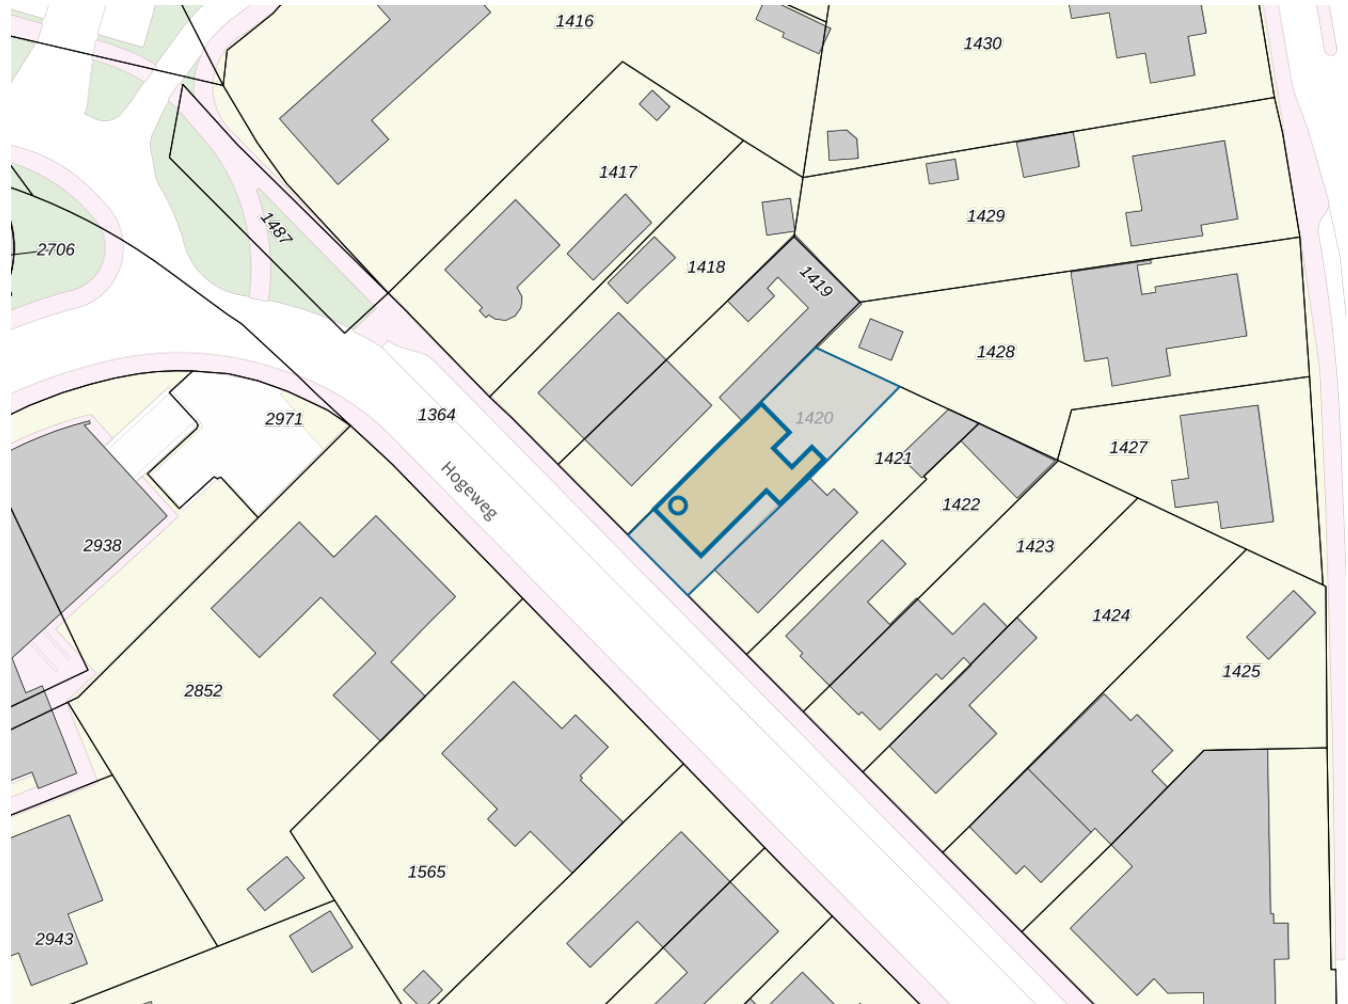

**Adres**

Adres Hogeweg 11  
Postcode 6367BA  
Woonplaats Voerendaal

**WOZ-Waarde**

Identificatie 098600002277  
Grondoppervlakte 269m<sup>2</sup>

Peildatum	WOZ-waarde
01-01-2022	€ 581.000
01-01-2021	€ 317.000
01-01-2020	€ 284.000
01-01-2019	€ 262.000
01-01-2018	€ 227.000
01-01-2017	€ 204.000
01-01-2016	€ 195.000
01-01-2015	€ 195.000
01-01-2014	€ 190.000

### Adres

Adres Hogeweg 11  
Postcode 6367BA  
Woonplaats Voerendaal

### Kenmerken

Bouwjaar 1941  
Gebruiksdoel woonfunctie  
Oppervlakte 191m<sup>2</sup>

*De WOZ-waarden worden bij beschikking vastgesteld door de gemeenten en langs elektronische weg in het loket geladen. Incidentele afwijkingen ten opzichte van de gegevens van de gemeente zijn mogelijk. Aan de WOZ-waarden en overige gegevens in dit loket kunnen geen rechten worden ontleend. Het gebruik van het loket en de gegevens geschiedt op eigen risico. Het ministerie van Financiën is niet aanspreekbaar op schade direct of indirect als gevolg van het gebruik van het loket, de daarin opgenomen gegevens, of de vervaardigde afdrukken.*