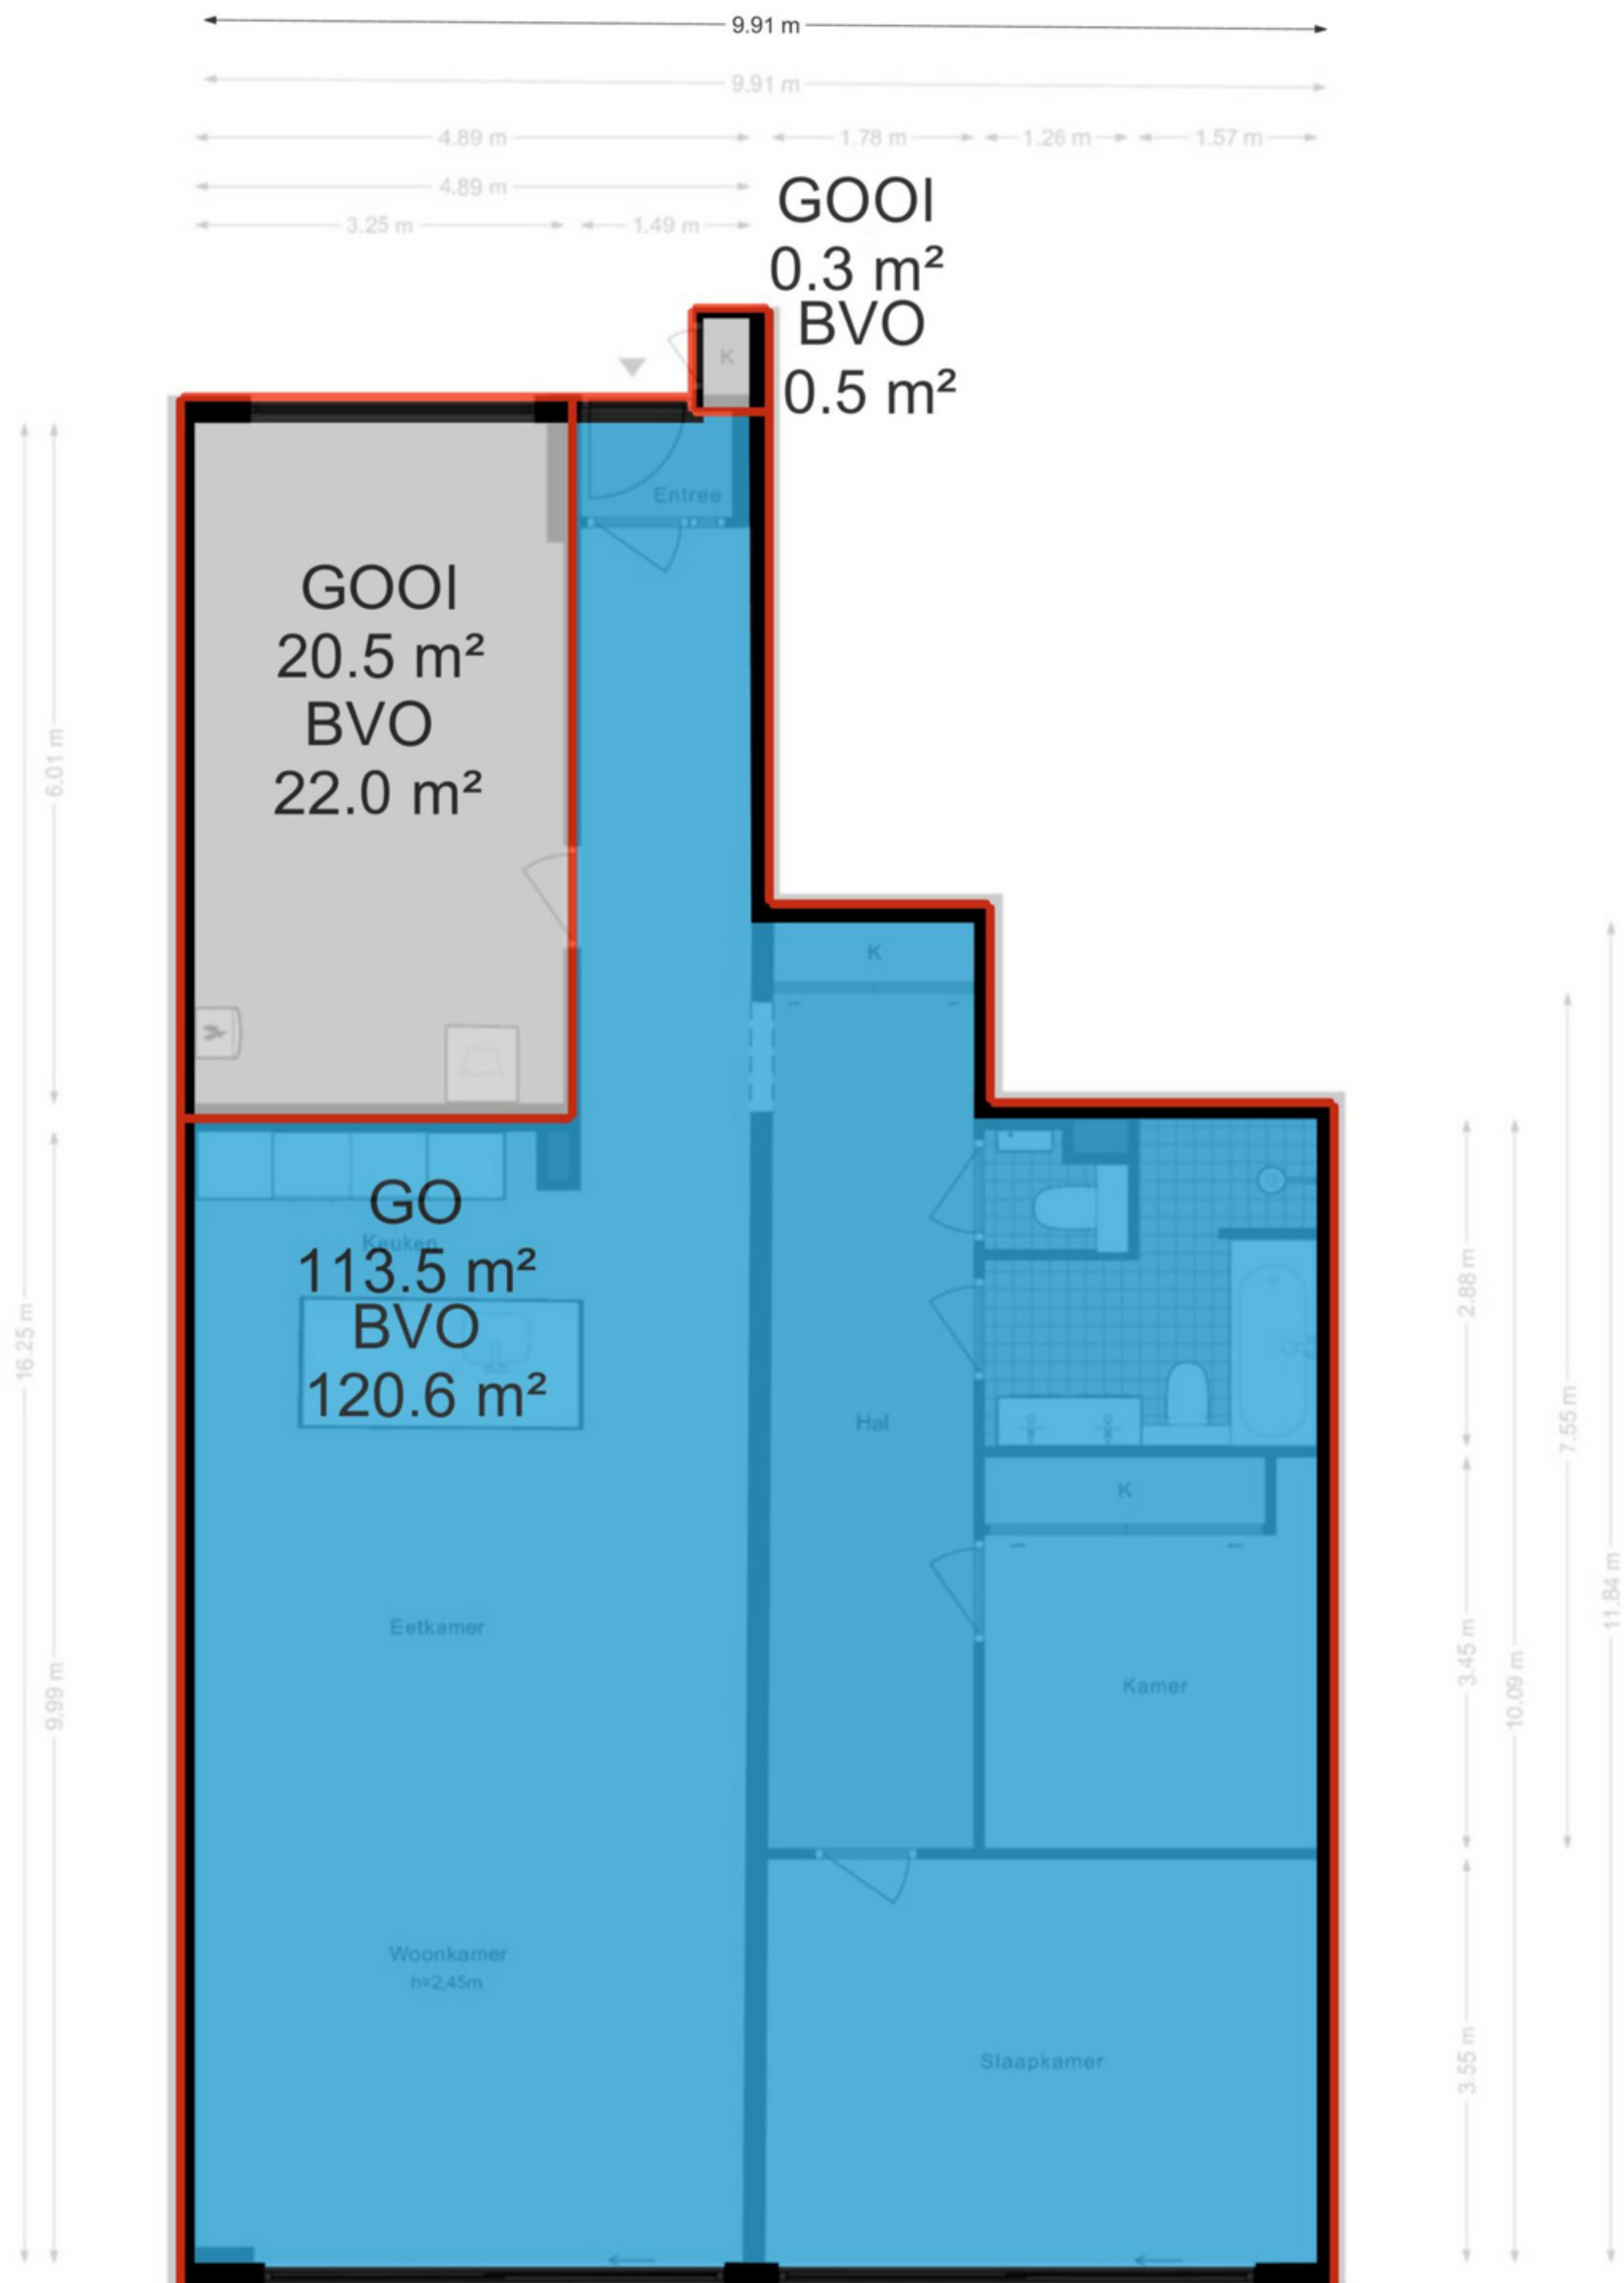

Schaalcontrole

Tuin
Ca. 56.8m²