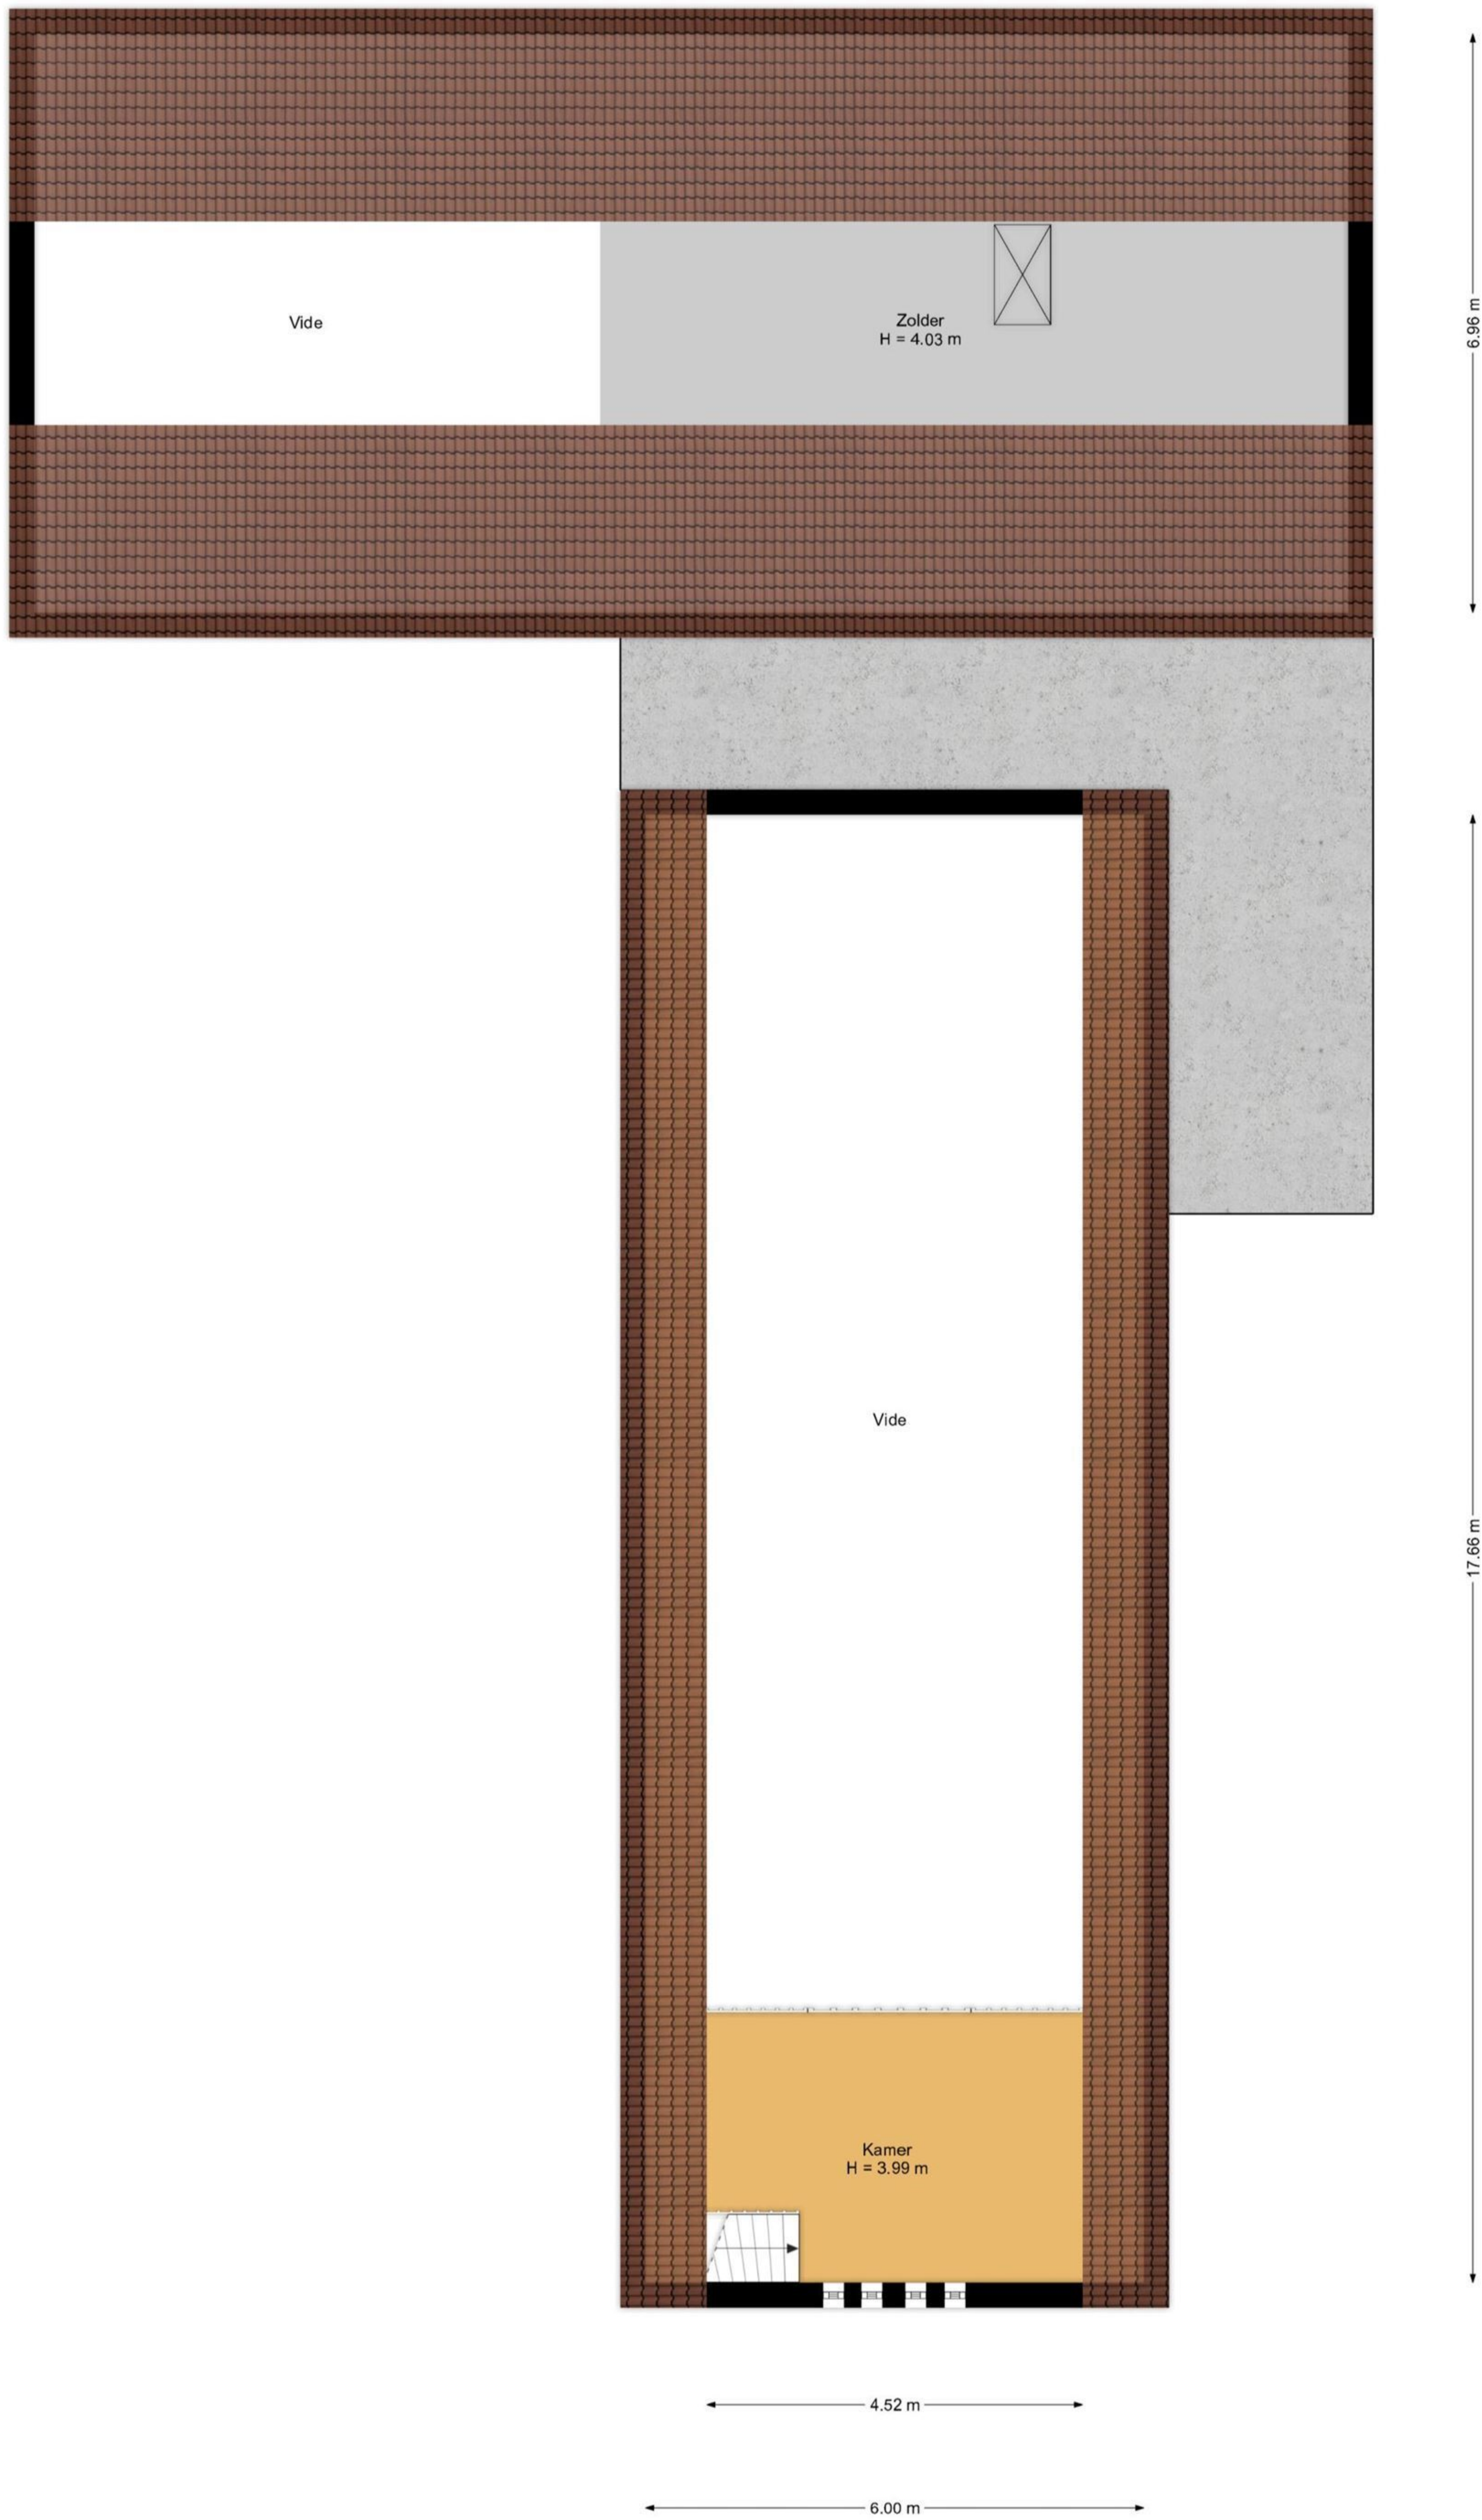

15.80 m

6.96 m

17.66 m

Zolder
H = 4.03 m

Vide

Vide

Kamer
H = 3.99 m

4.52 m

6.00 m

← 2.57 m →

↑ 3.55 m ↓

Aan de plattegronden kunnen geen rechten worden ontleend.
www.proland.nl