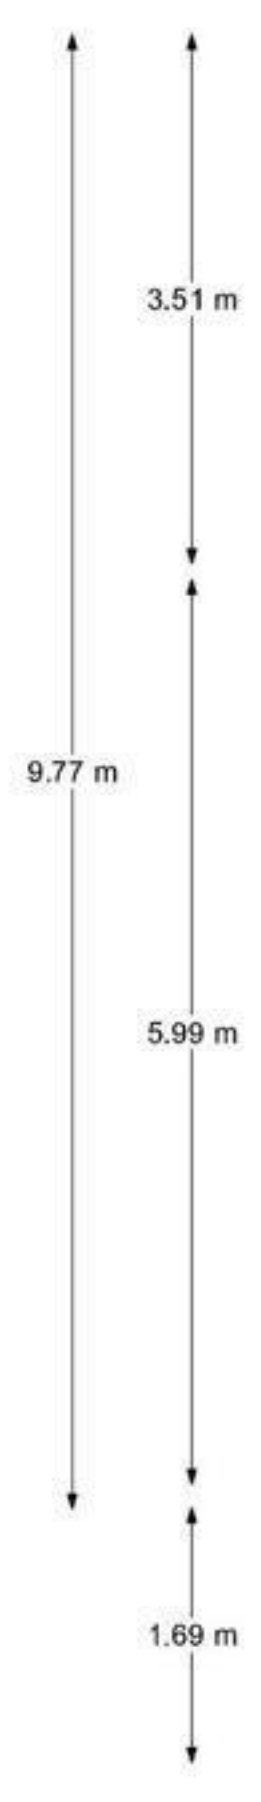

8.14 m

5.63 m

4.75 m

4.57 m

← 1.63 m →

↑
1.90 m
↓

13.36 m

10.02 m

9.82 m

Hooischuur
136.7 m²
nok H=6.60 m

5.19 m

Lounge
22.3 m²
nok H=2.76 m

4.03 m

12.38 m