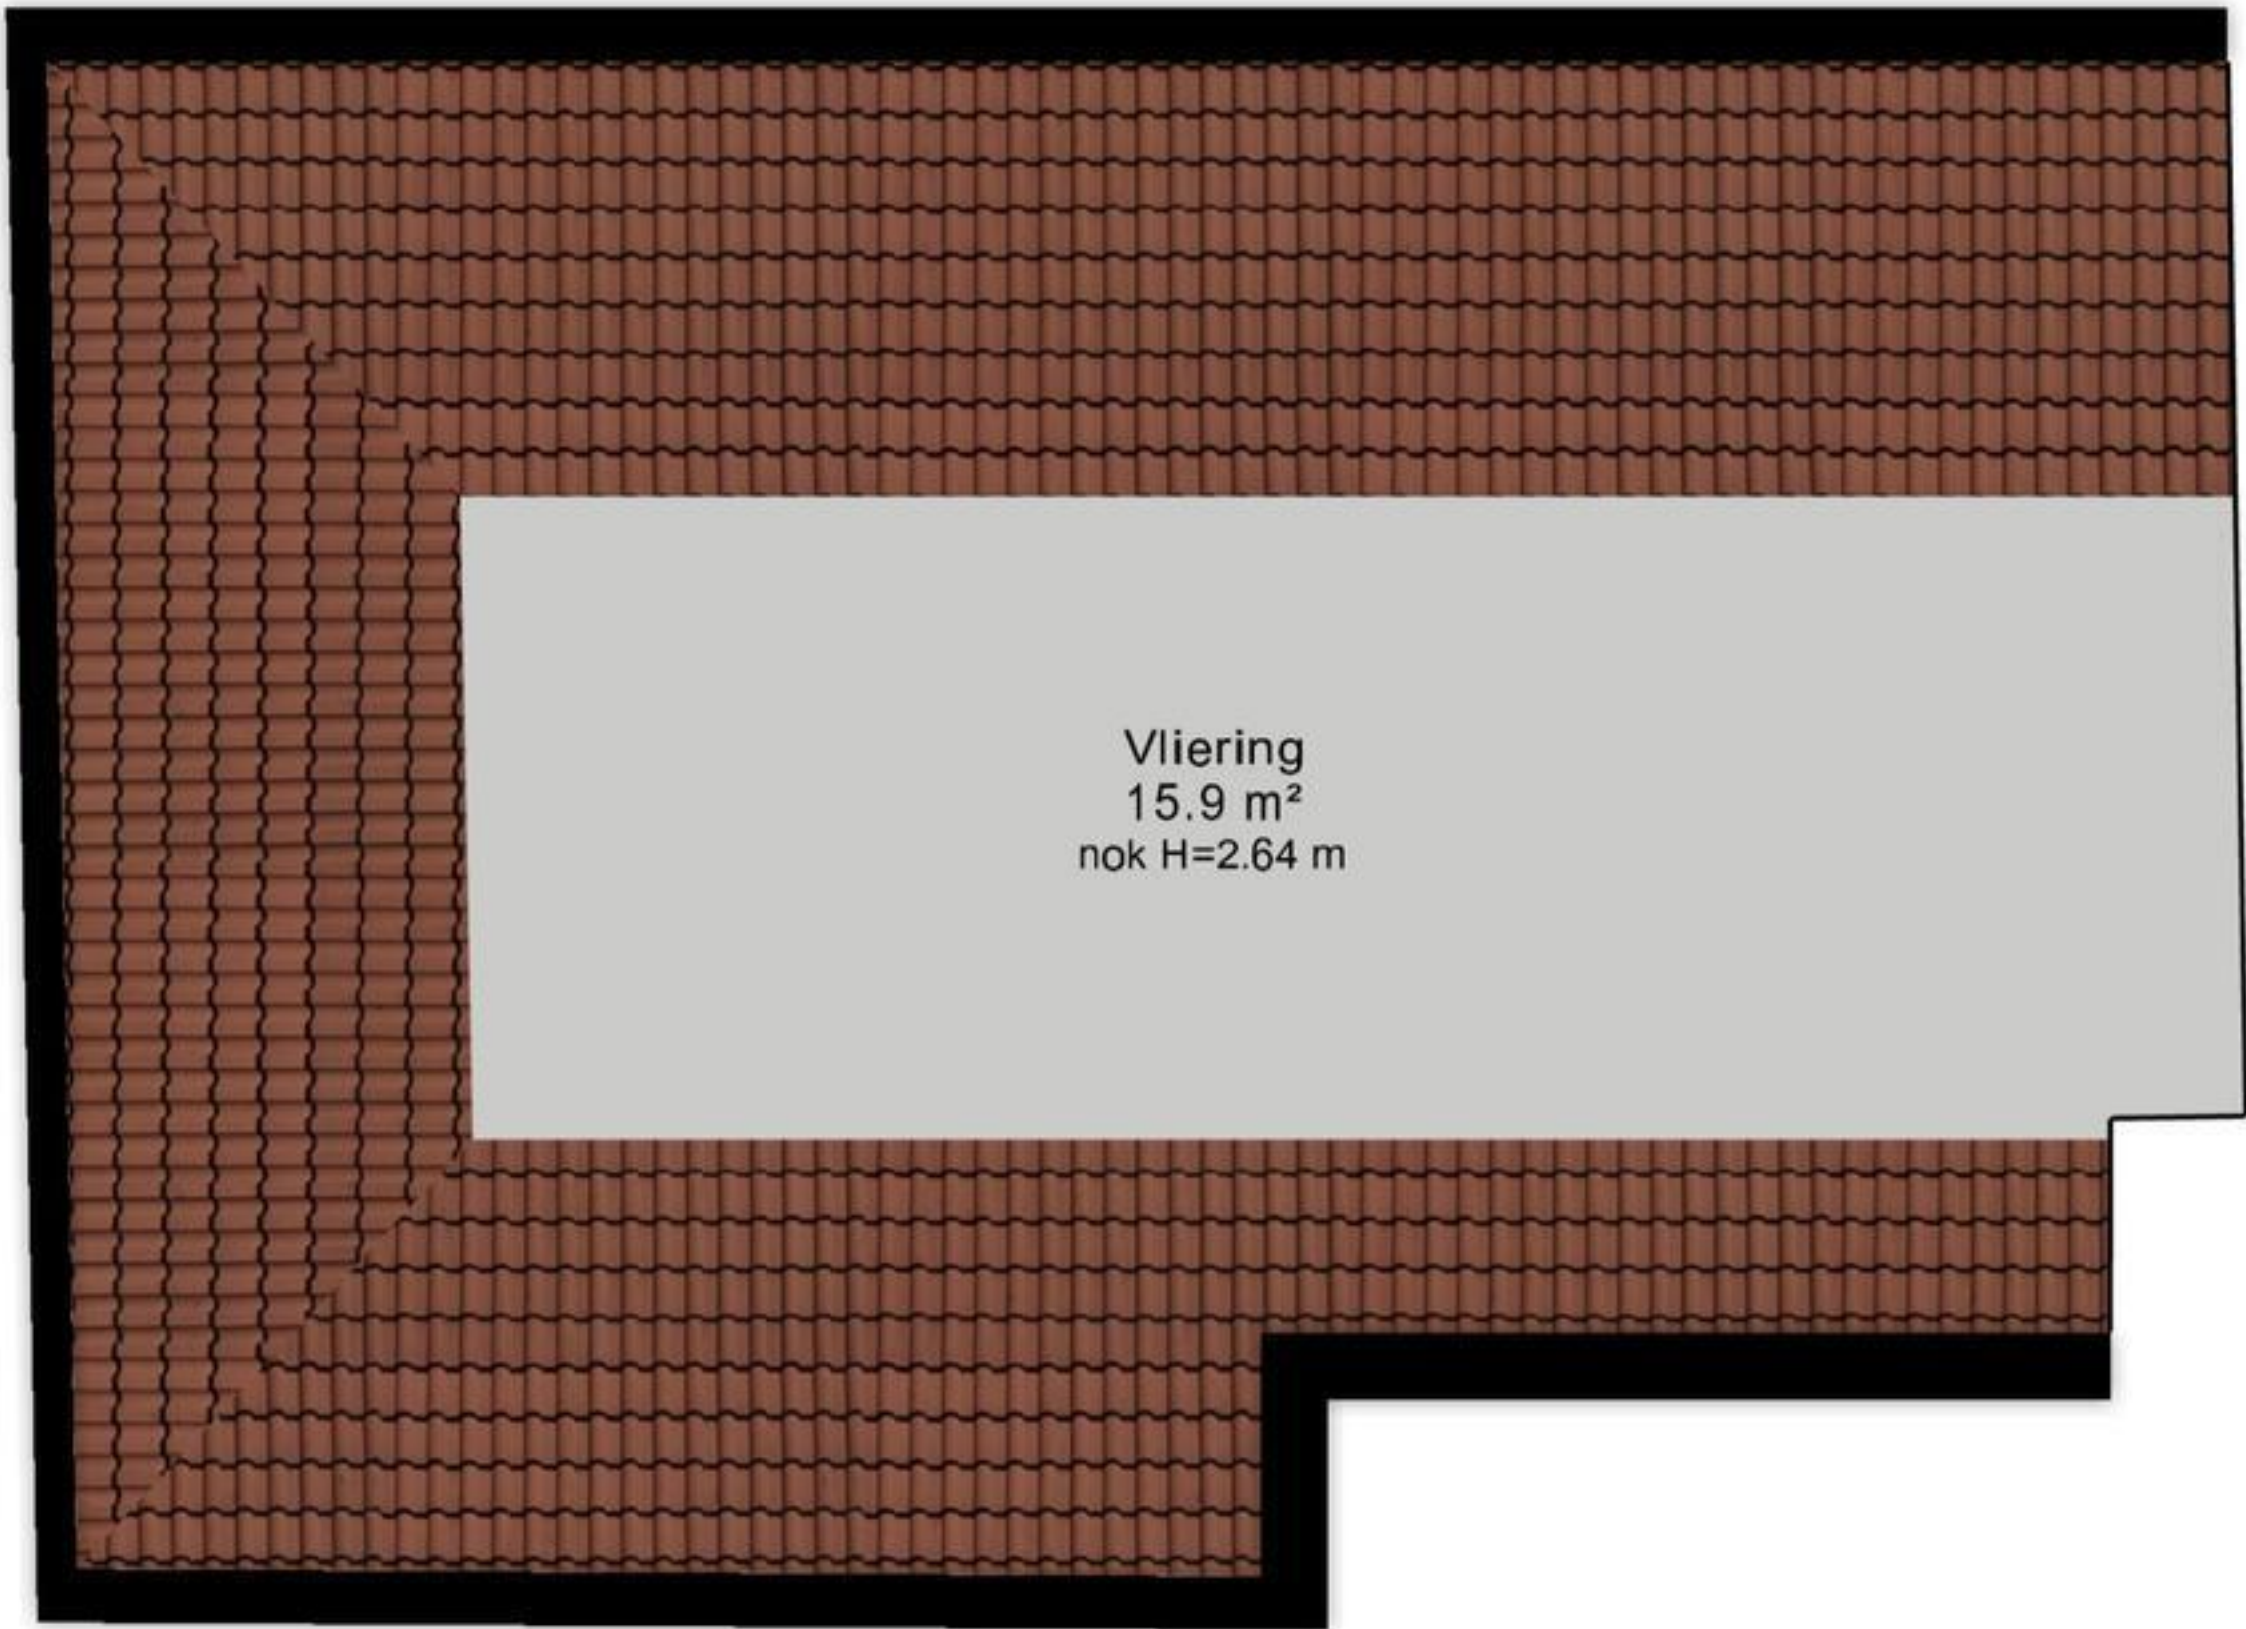

8.14 m

5.63 m

4.75 m

4.57 m

← 1.63 m →

↑
1.90 m
↓

13.36 m

10.02 m

9.82 m

Hooischuur
136.7 m²
nok H=6.60 m

5.19 m

Lounge
22.3 m²
nok H=2.76 m

4.03 m

12.38 m