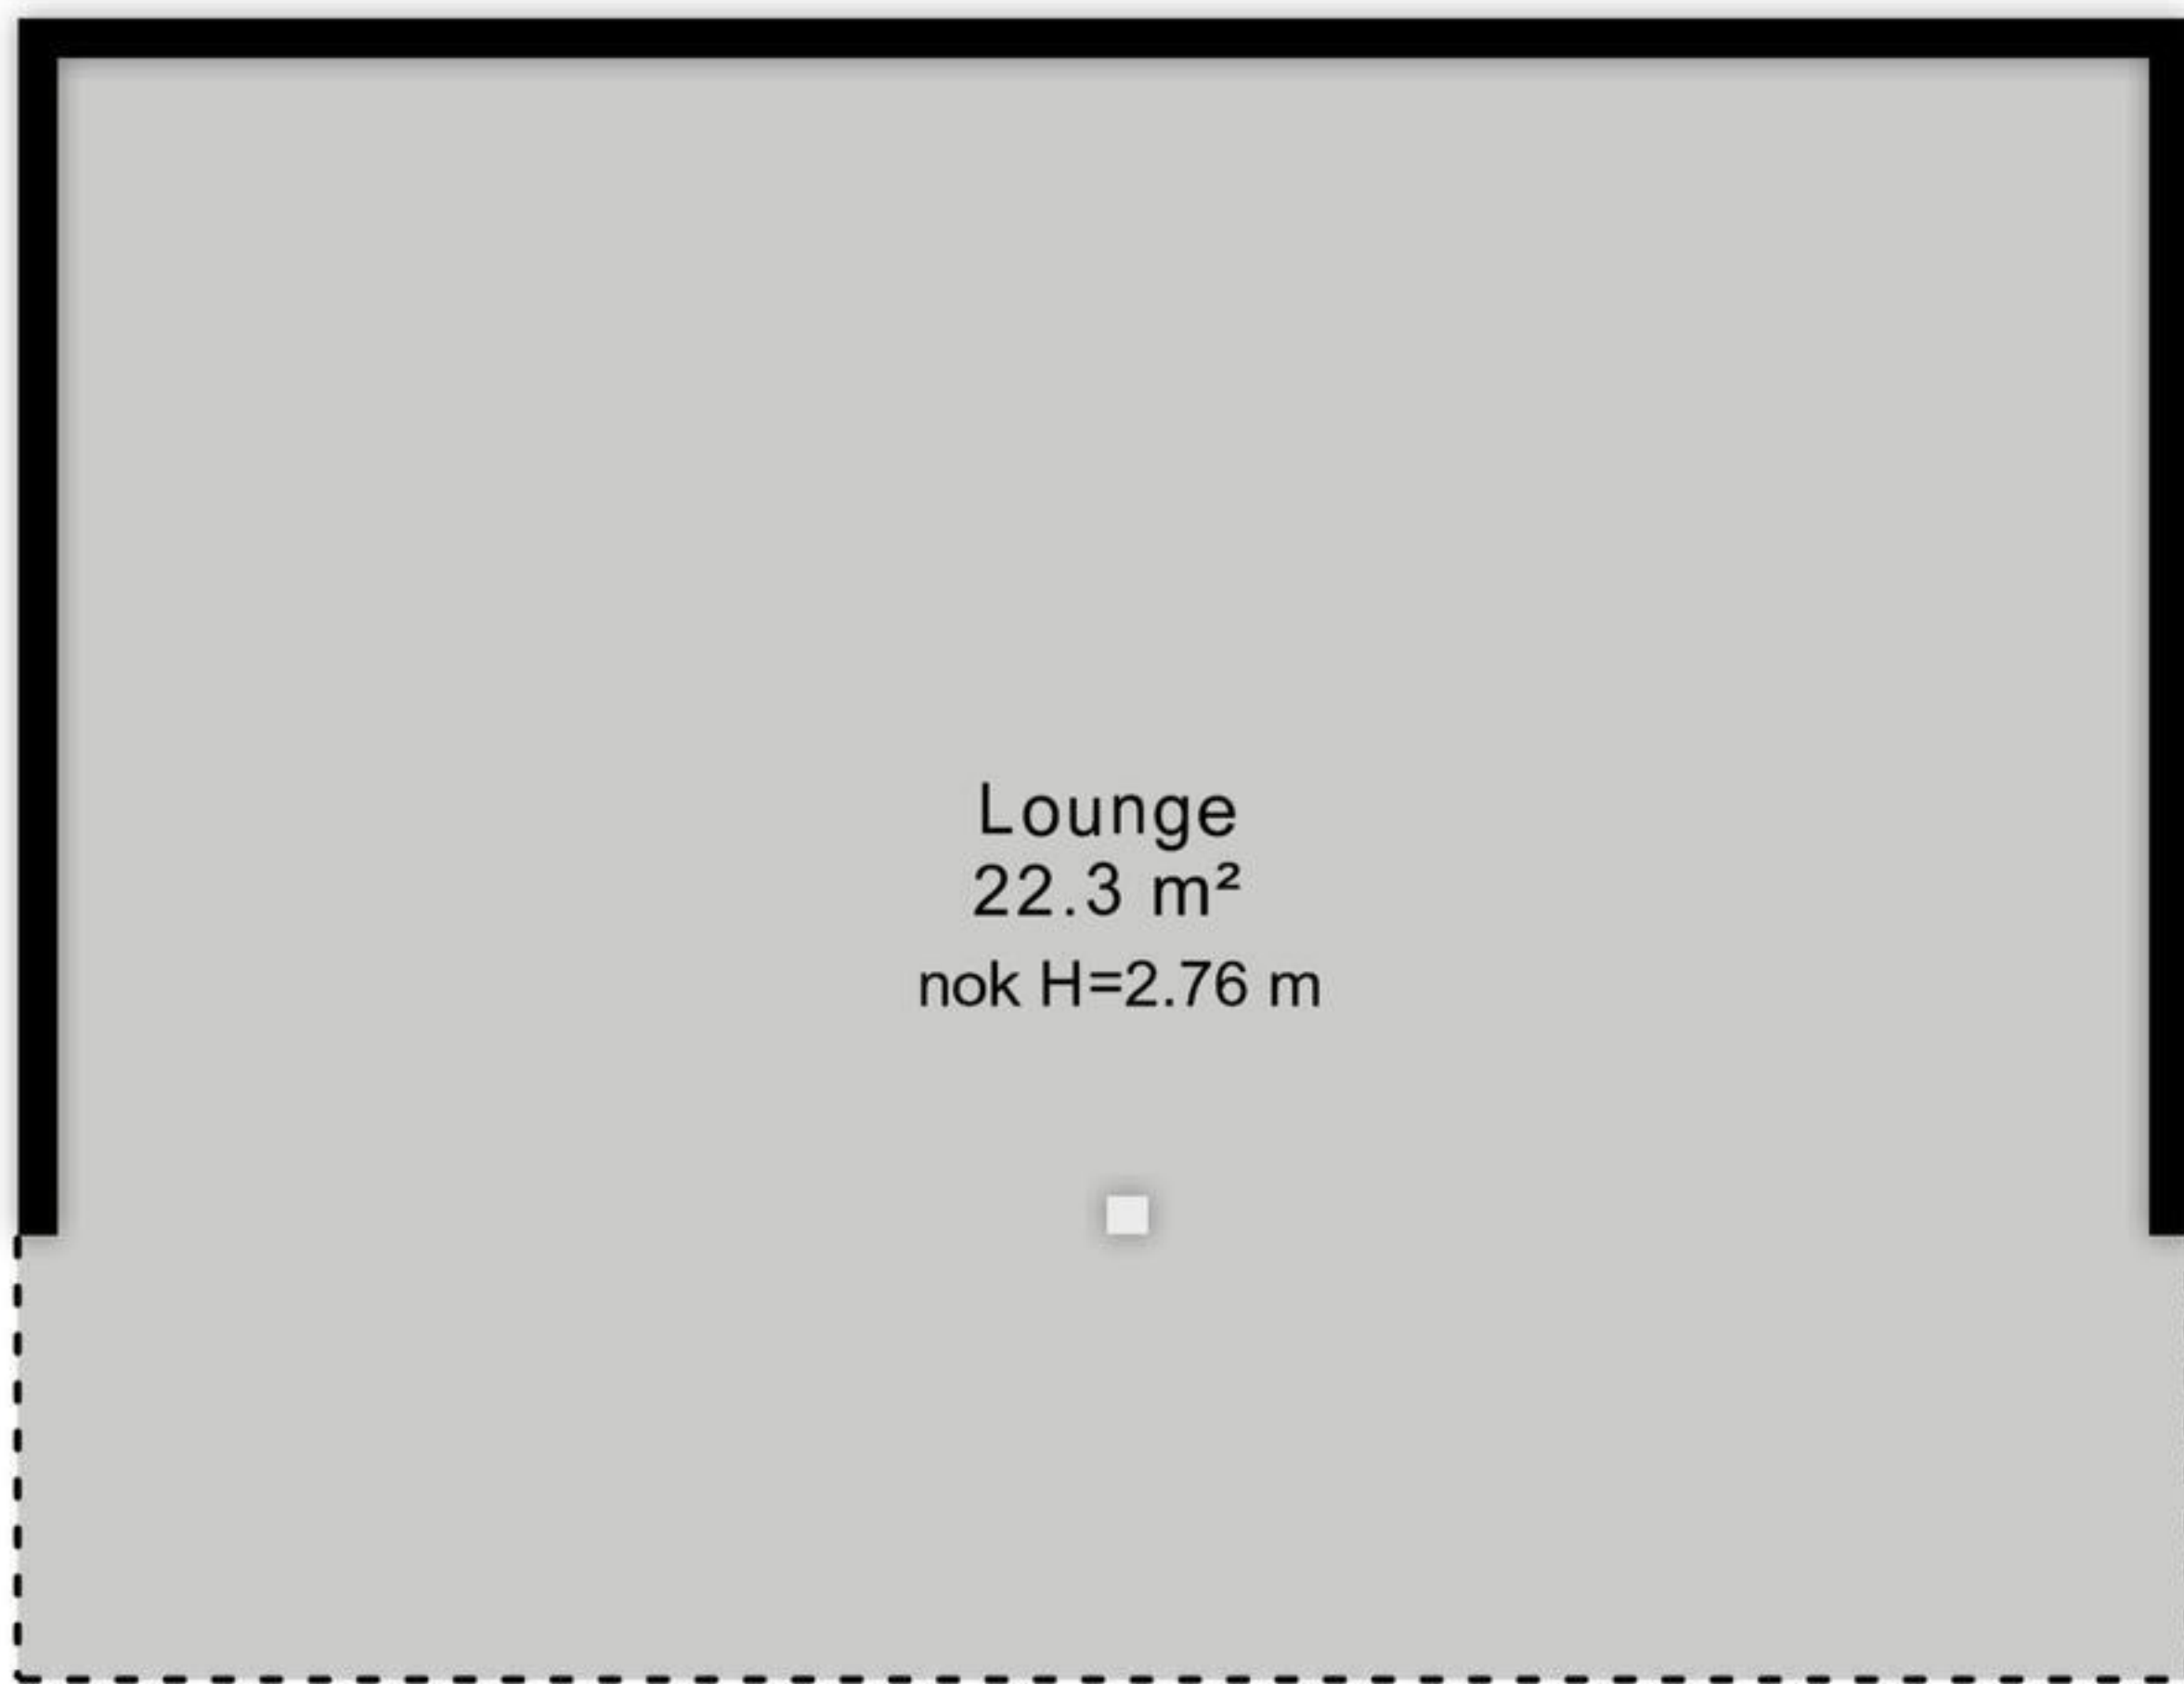

8.14 m

5.63 m

4.75 m

4.57 m

← 1.63 m →

↑
1.90 m
↓

13.36 m

10.02 m

9.82 m

Hooischuur
136.7 m²
nok H=6.60 m

5.19 m

Lounge
22.3 m²
nok H=2.76 m

4.03 m

12.38 m