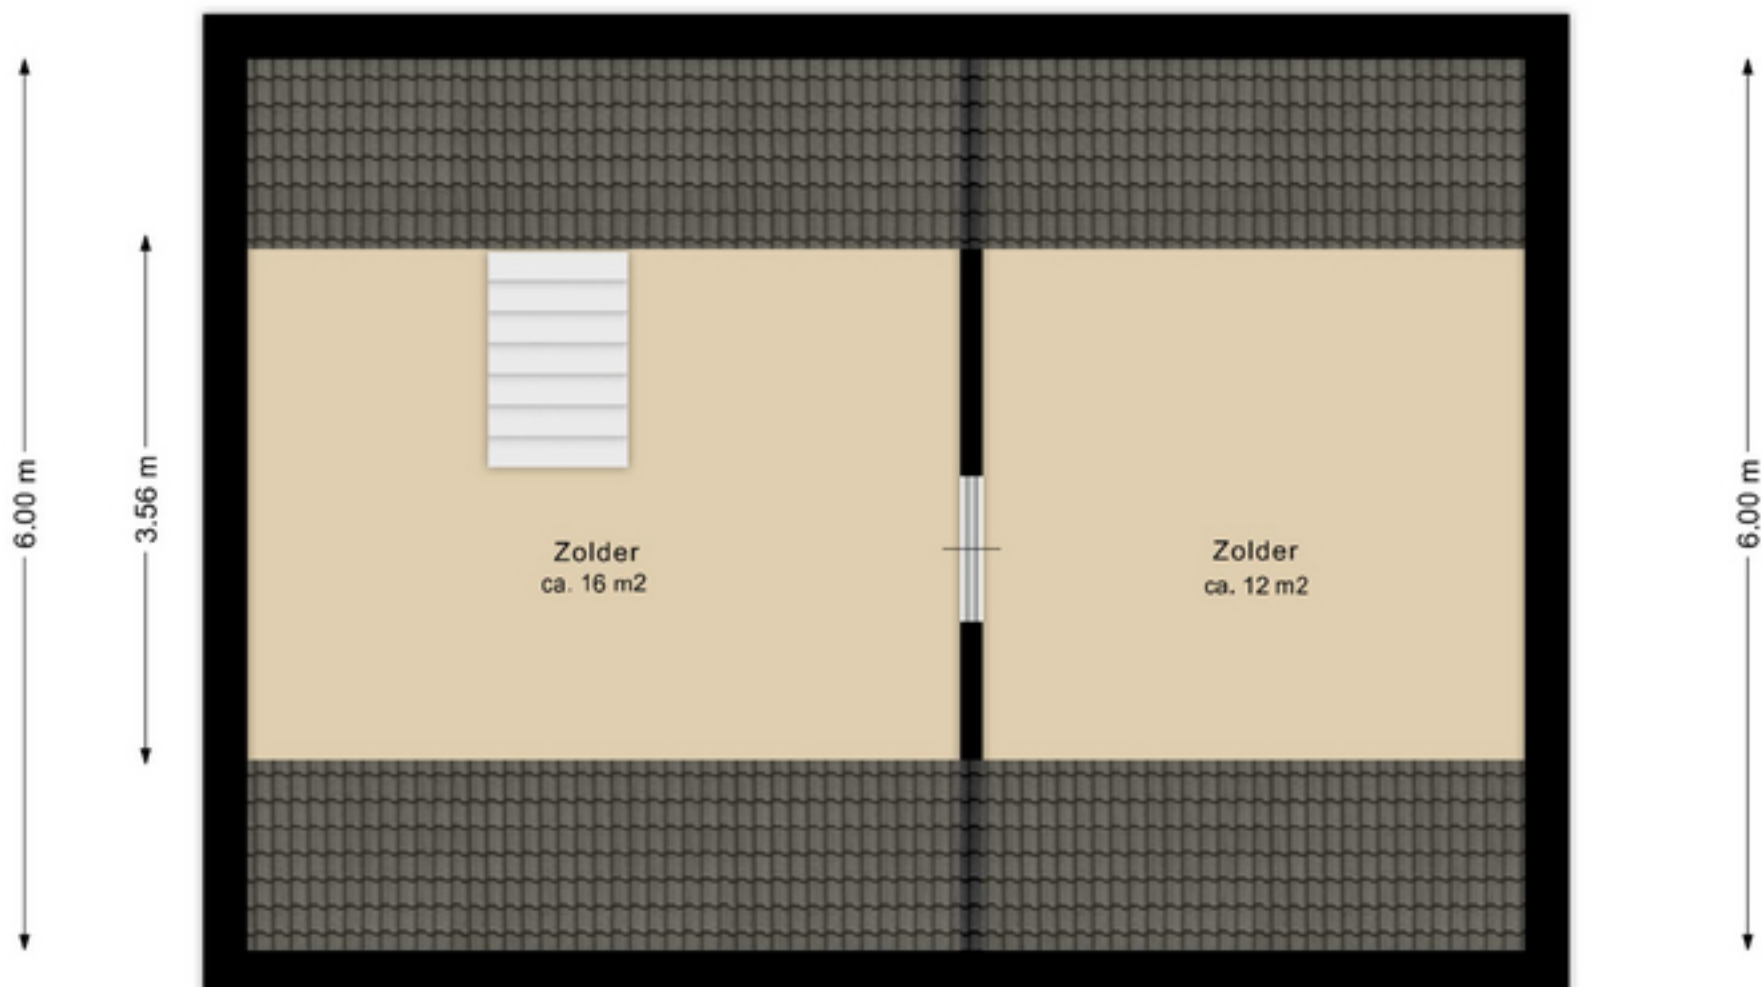

Deze plattegrond is ter indicatie.
 Er kunnen geen rechten aan deze plattegrond worden ontleend.
 BROER styling

1.25 m 3.58 m

4.98 m

Deze plattegrond is ter indicatie.
Er kunnen geen rechten aan deze plattegrond worden ontleend.
BROER stijling

← 3.25 m →

↑ 2.25 m ↓

Deze plattegrond is ter indicatie.
Er kunnen geen rechten aan deze plattegrond worden ontleend.
BROER styling

Deze plattegrond is ter indicatie.
Er kunnen geen rechten aan deze plattegrond worden ontleend.
BROER styling

4.80 m 3.65 m

Deze plattegrond is ter indicatie.
Er kunnen geen rechten aan deze plattegrond worden ontleend.
BROER styling

Deze plattegrond is ter indicatie.
Er kunnen geen rechten aan deze plattegrond worden ontleend.
BROER styling