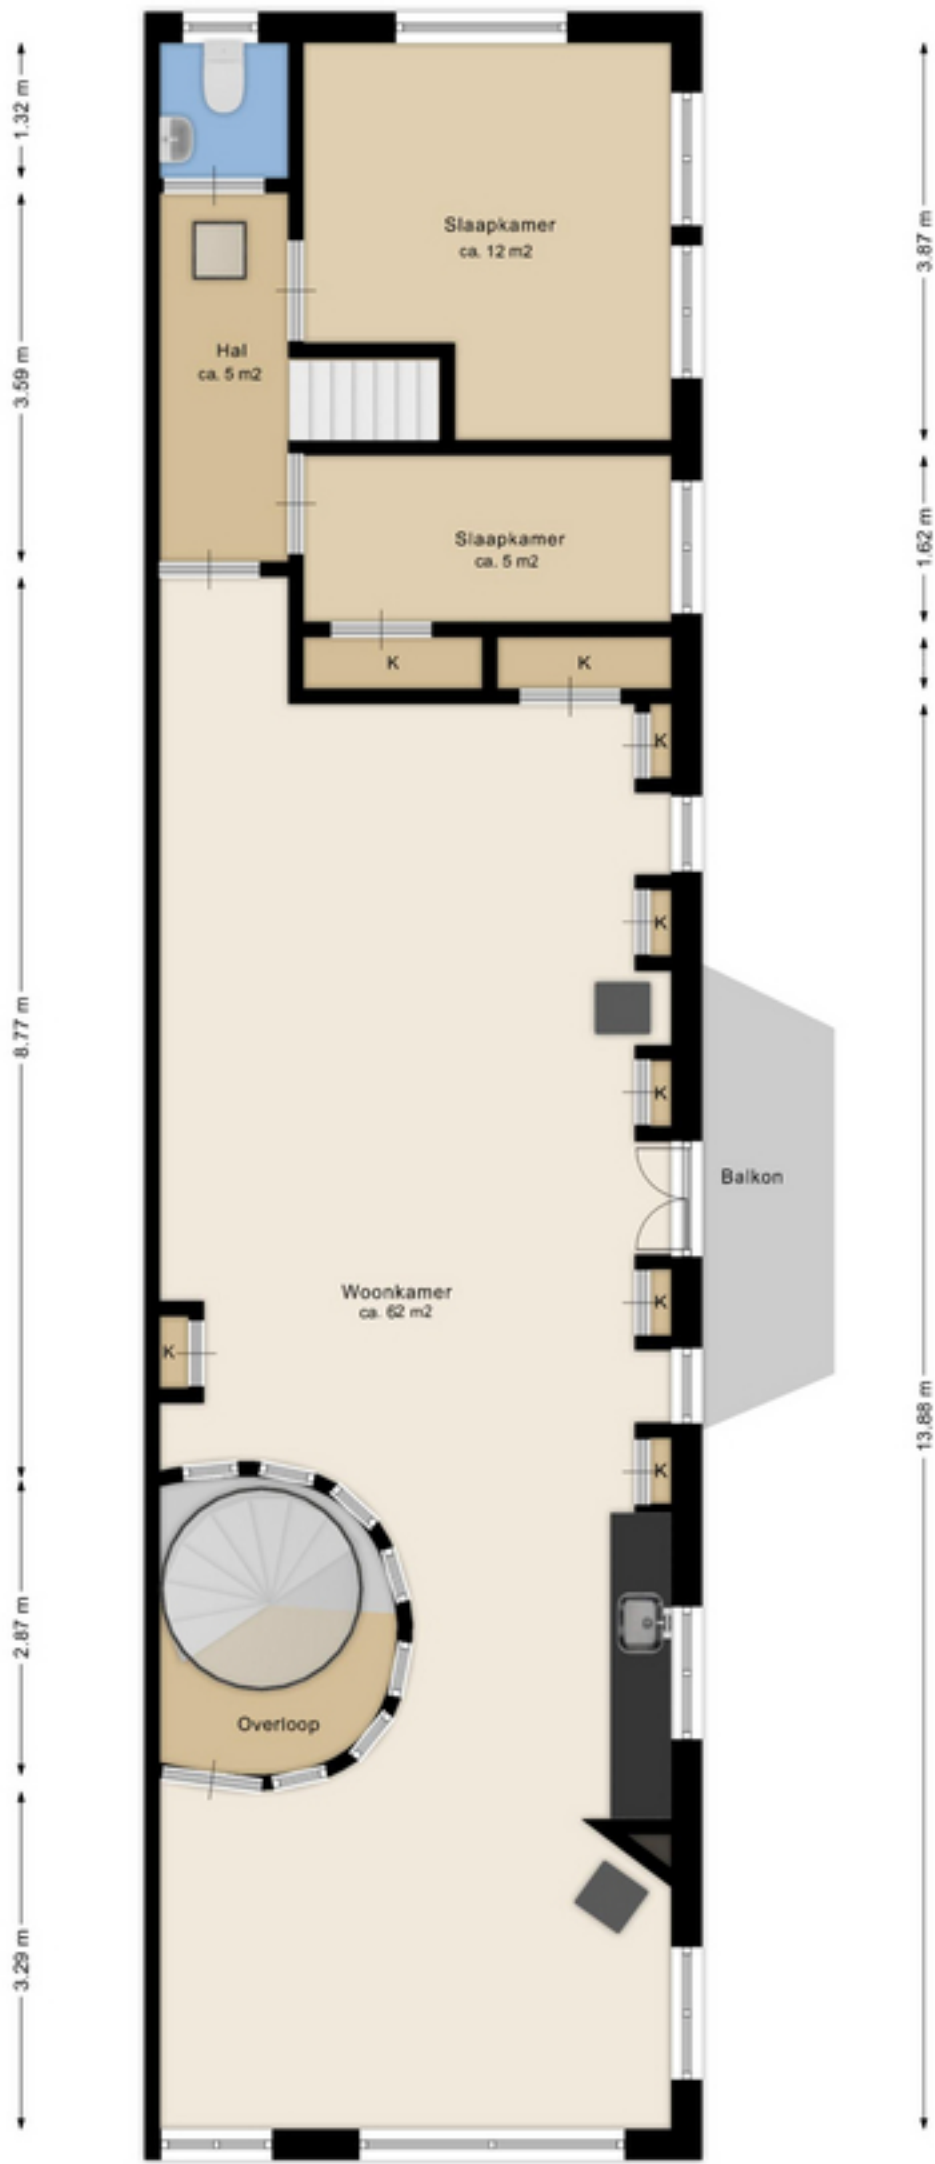

Deze plattegrond is ter indicatie.
 Er kunnen geen rechten aan deze plattegrond worden ontleend.
 BROER styling

1.25 m 3.58 m

4.98 m

Deze plattegrond is ter indicatie.
Er kunnen geen rechten aan deze plattegrond worden ontleend.
BROER stijling

← 3.25 m →

↑ 2.25 m ↓

Deze plattegrond is ter indicatie.
Er kunnen geen rechten aan deze plattegrond worden ontleend.
BROER styling

Deze plattegrond is ter indicatie.
Er kunnen geen rechten aan deze plattegrond worden ontleend.
BROER styling

4.80 m 3.65 m

Deze plattegrond is ter indicatie.
Er kunnen geen rechten aan deze plattegrond worden ontleend.
BROER styling

Deze plattegrond is ter indicatie.
Er kunnen geen rechten aan deze plattegrond worden ontleend.
BROER styling