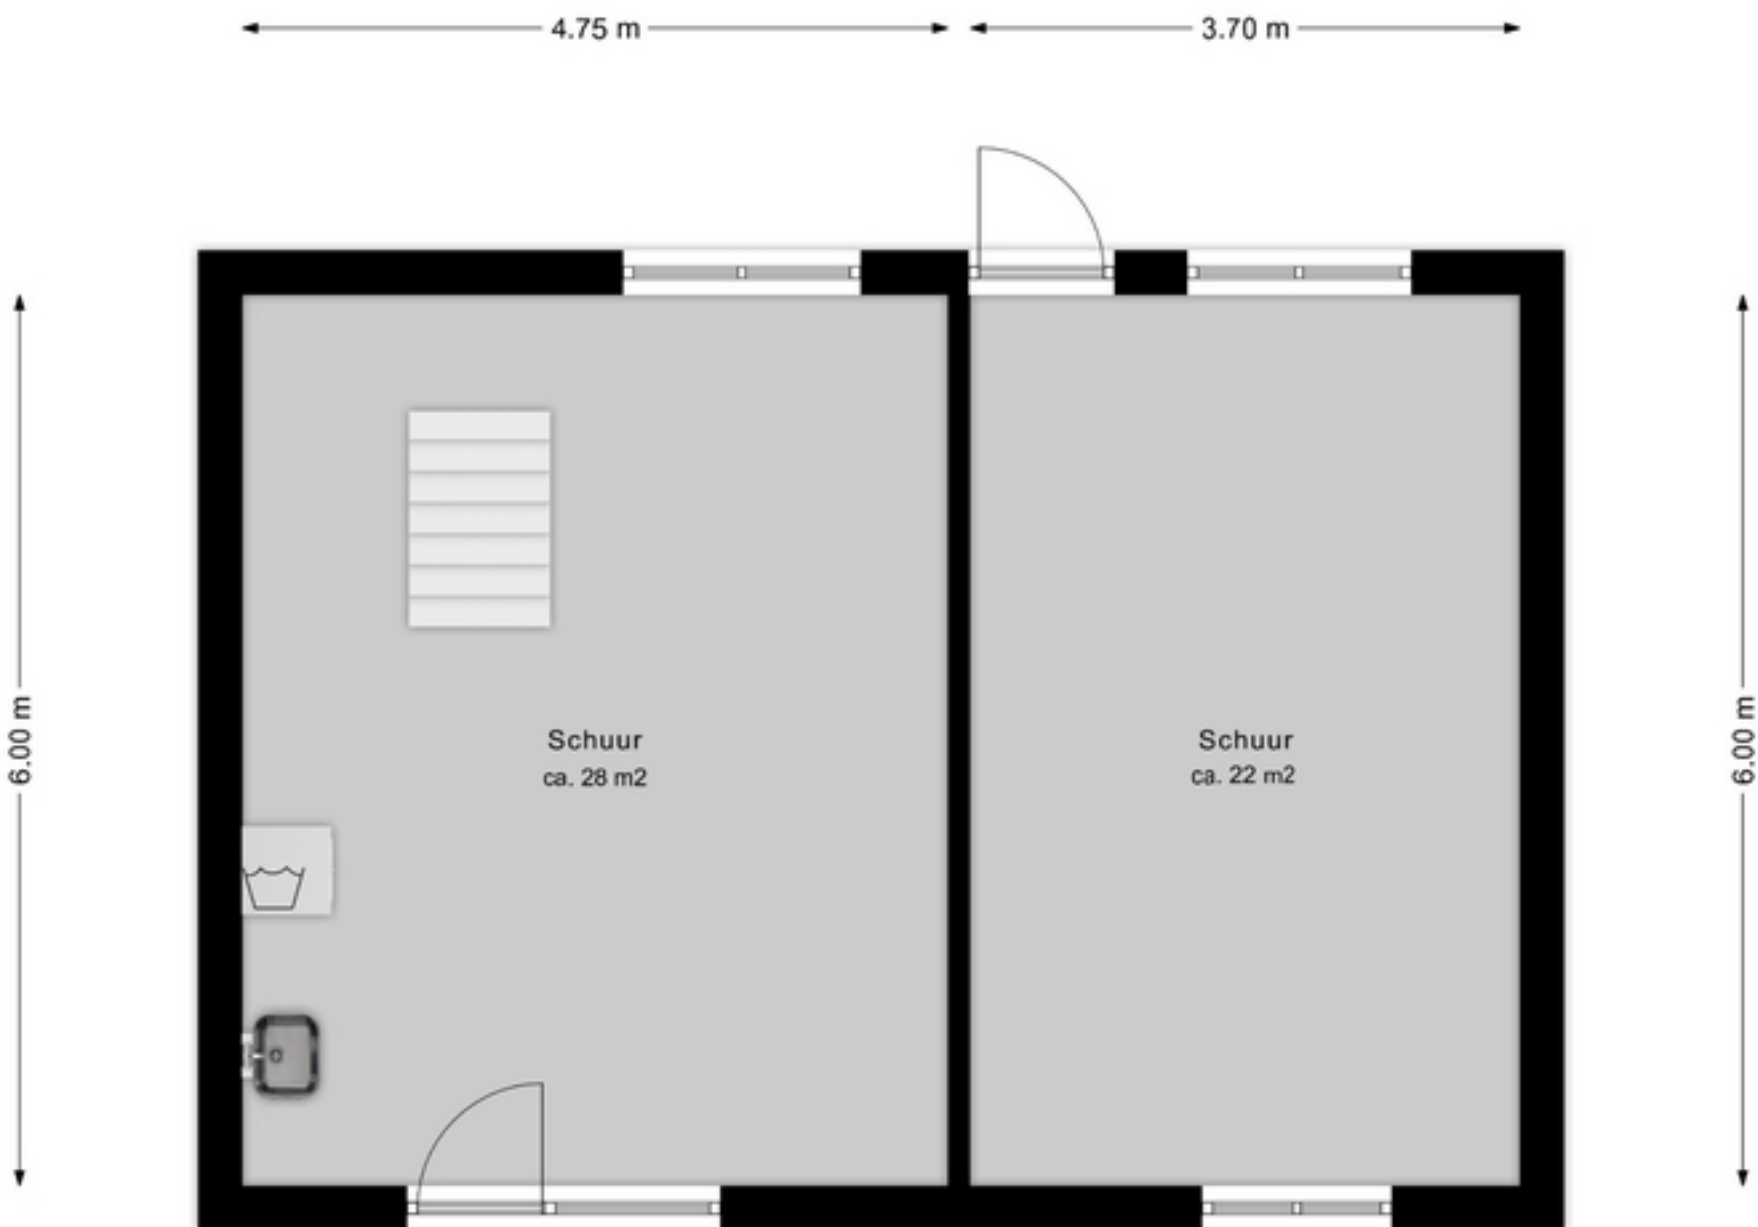

Deze plattegrond is ter indicatie.
 Er kunnen geen rechten aan deze plattegrond worden ontleend.
 BROER styling

1.25 m 3.58 m

4.98 m

Deze plattegrond is ter indicatie.
Er kunnen geen rechten aan deze plattegrond worden ontleend.
BROER stijling

← 3.25 m →

↑ 2.25 m ↓

Deze plattegrond is ter indicatie.
Er kunnen geen rechten aan deze plattegrond worden ontleend.
BROER styling

Deze plattegrond is ter indicatie.
Er kunnen geen rechten aan deze plattegrond worden ontleend.
BROER styling

4.80 m 3.65 m

Deze plattegrond is ter indicatie.
Er kunnen geen rechten aan deze plattegrond worden ontleend.
BROER styling

Deze plattegrond is ter indicatie.
Er kunnen geen rechten aan deze plattegrond worden ontleend.
BROER styling