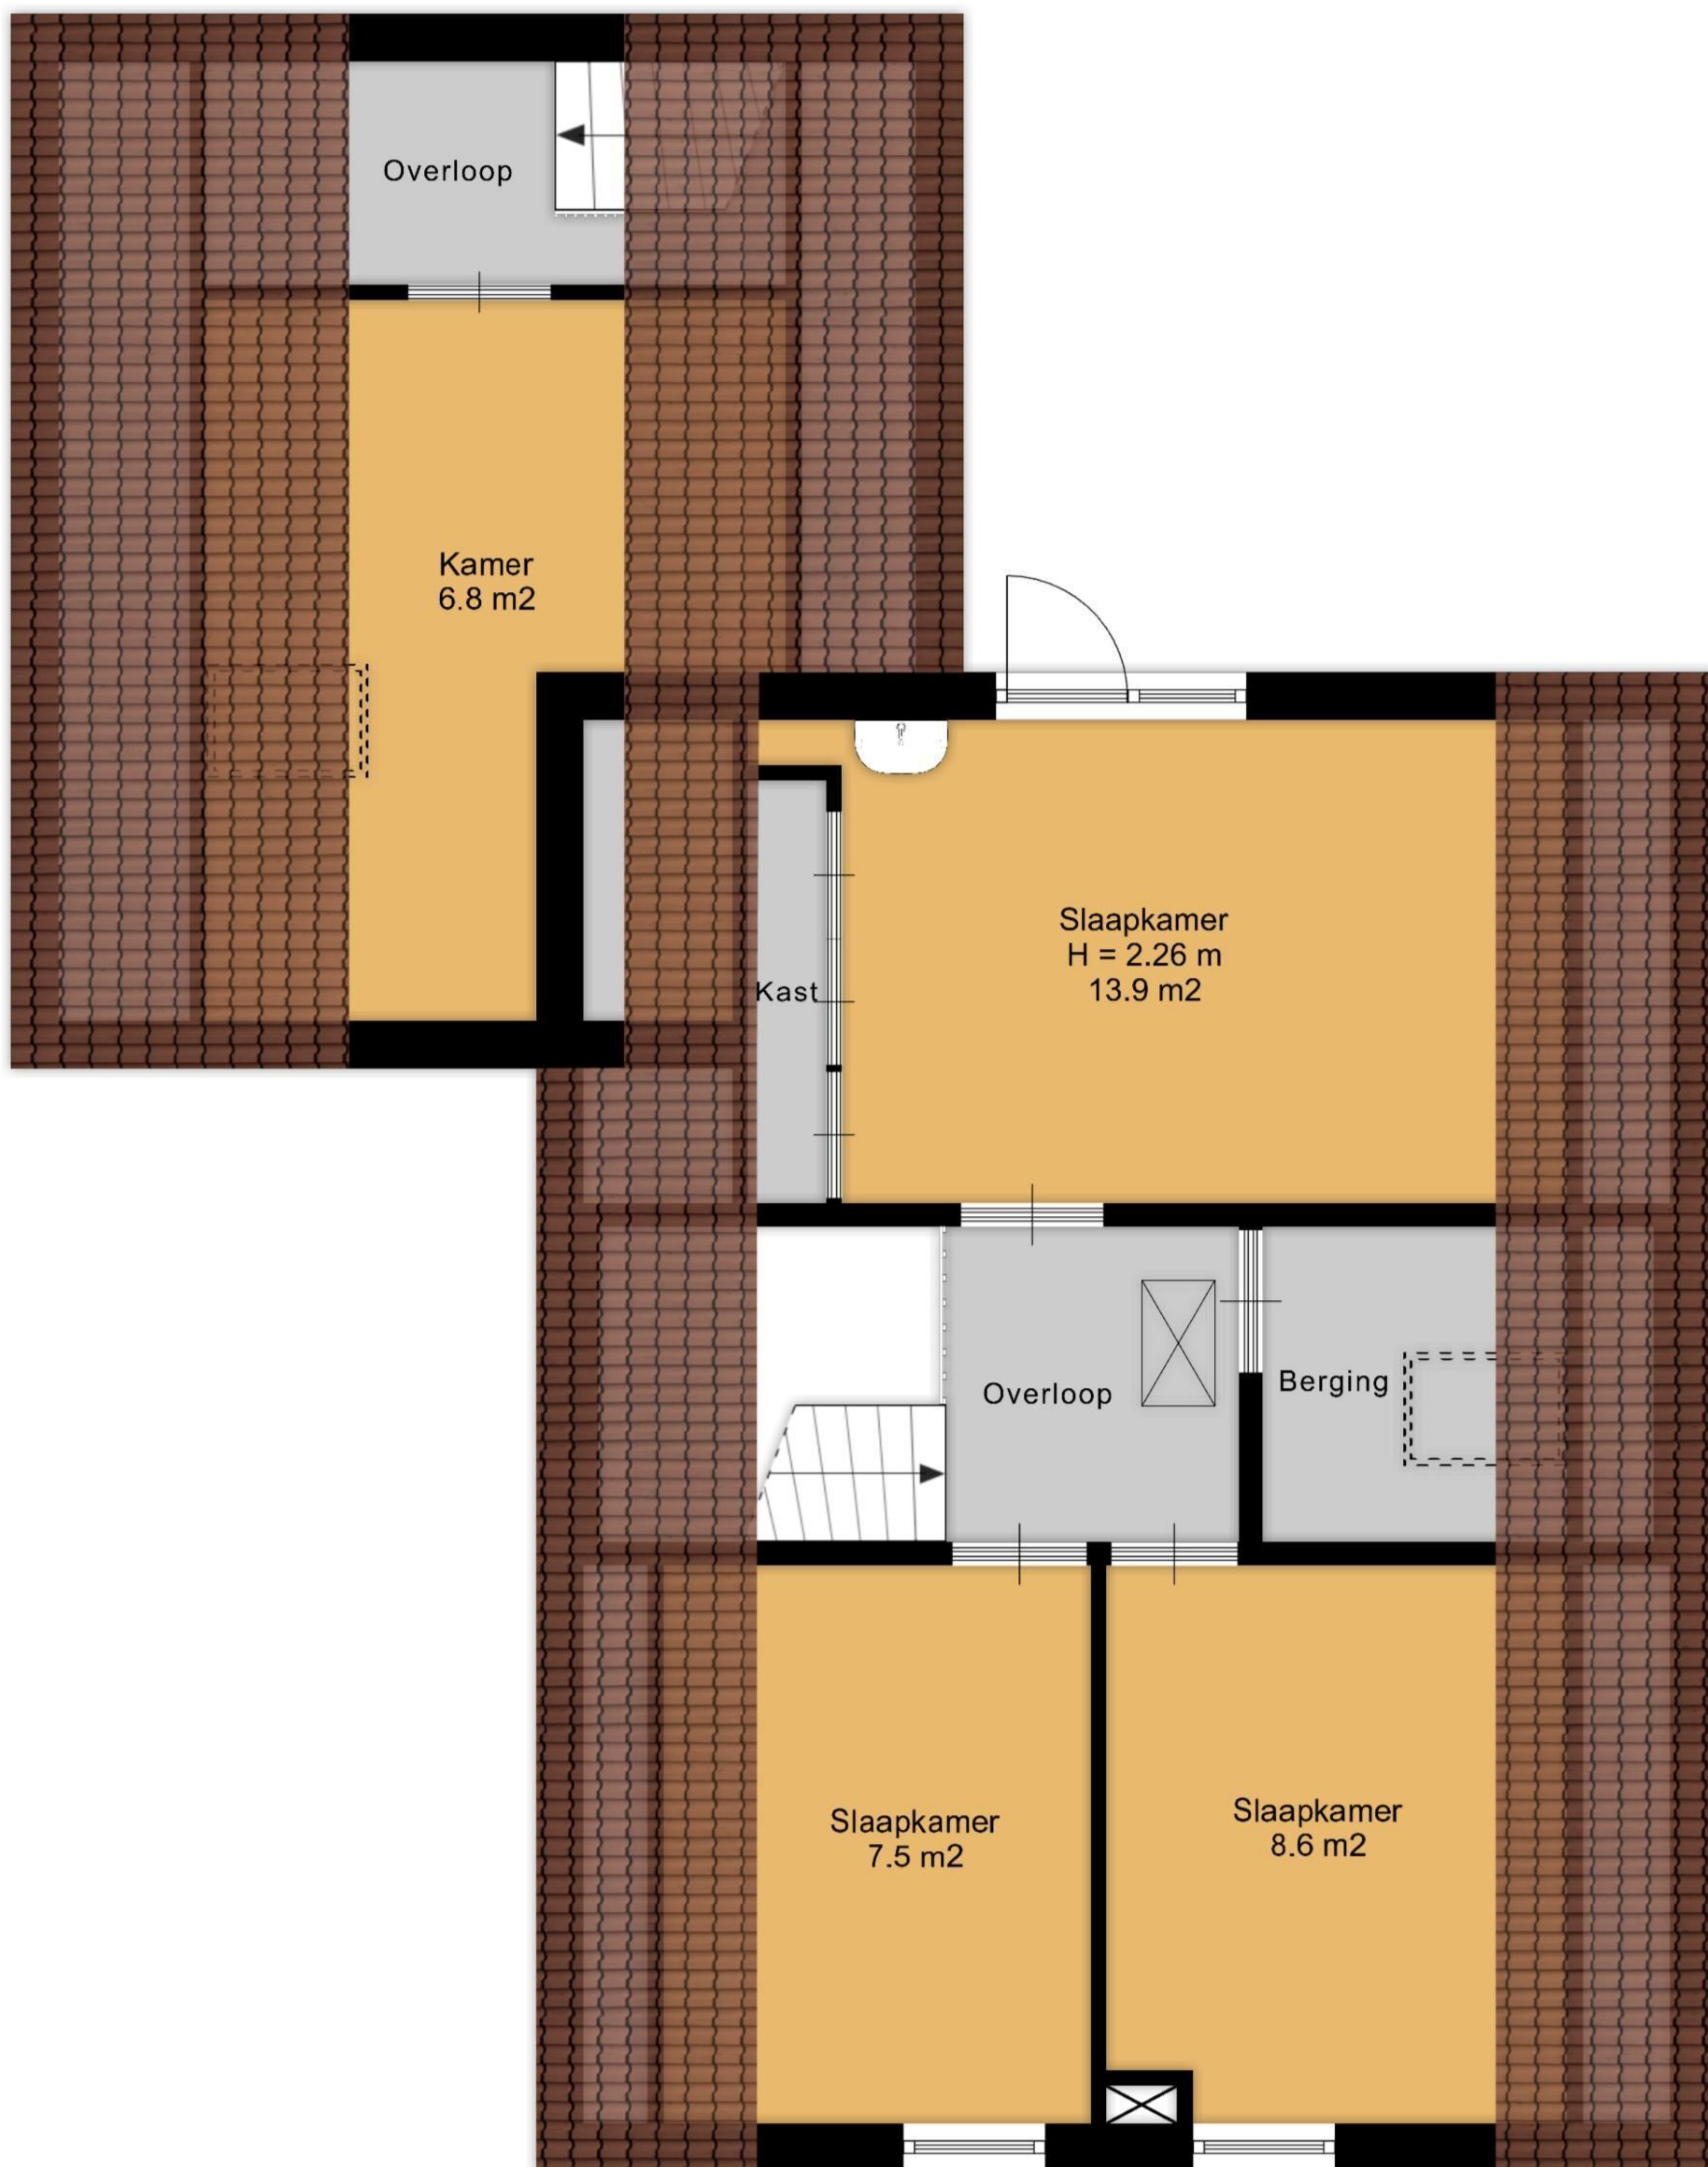

Aan de plattegronden kunnen geen rechten worden ontleend.  
[www.proland.nl](http://www.proland.nl)

Aan de plattegronden kunnen geen rechten worden ontleend.  
[www.proland.nl](http://www.proland.nl)

5.45 m  
3.69 m  
1.75 m

6.10 m  
1.42 m  
4.58 m

3.88 m  
3.07 m  
2.01 m  
3.54 m  
8.92 m

2.10 m  
2.71 m  
2.93 m  
4.07 m  
1.93 m  
4.69 m  
6.90 m

Aan de plattegronden kunnen geen rechten worden ontleend.  
[www.proland.nl](http://www.proland.nl)

← 2.21 m →

↑ 8.92 m ↓

Zolder  
Nok H = 1.71 m

Aan de plattegronden kunnen geen rechten worden ontleend.  
[www.proland.nl](http://www.proland.nl)

Aan de plattegronden kunnen geen rechten worden ontleend.  
[www.proland.nl](http://www.proland.nl)