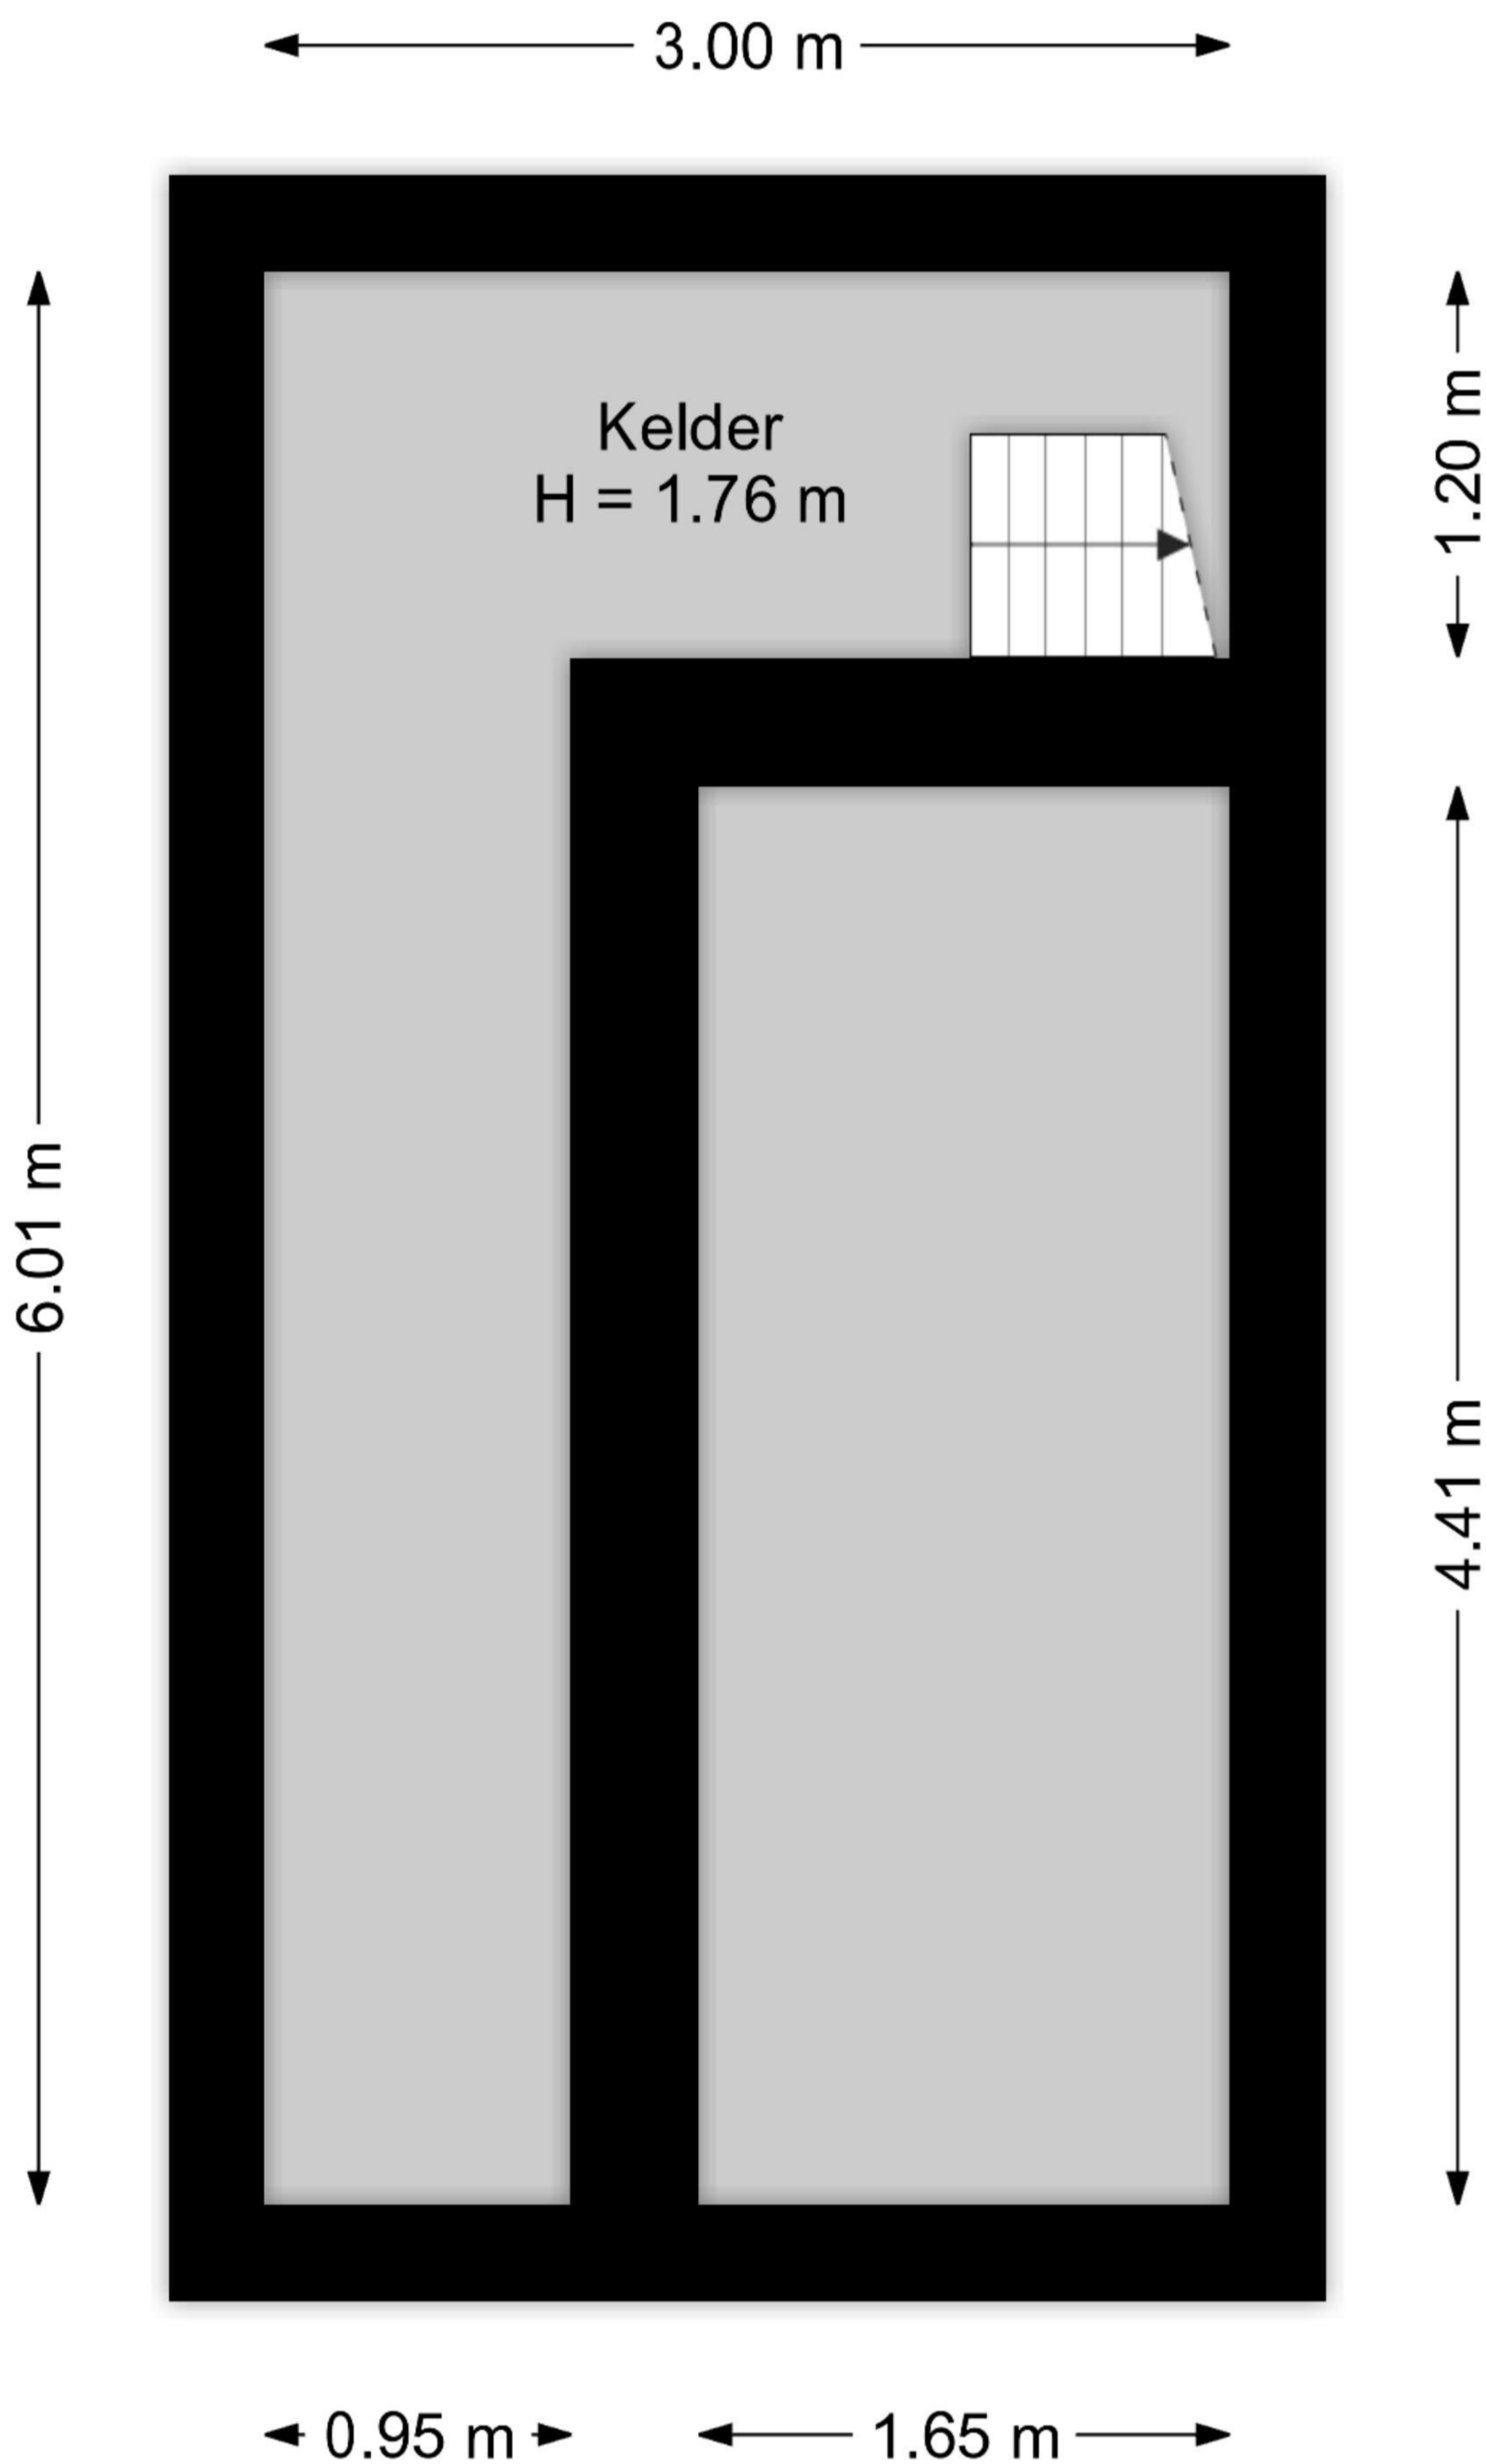

Aan de plattegronden kunnen geen rechten worden ontleend.  
[www.proland.nl](http://www.proland.nl)

Aan de plattegronden kunnen geen rechten worden ontleend.  
[www.proland.nl](http://www.proland.nl)

5.45 m  
3.69 m  
1.75 m

6.10 m  
1.42 m  
4.58 m

3.88 m  
3.07 m  
2.01 m  
3.54 m  
8.92 m

2.10 m  
2.71 m  
2.93 m  
4.07 m  
1.93 m  
4.69 m  
6.90 m

Aan de plattegronden kunnen geen rechten worden ontleend.  
[www.proland.nl](http://www.proland.nl)

← 2.21 m →

↑ 8.92 m ↓

Zolder  
Nok H = 1.71 m

Aan de plattegronden kunnen geen rechten worden ontleend.  
[www.proland.nl](http://www.proland.nl)

Aan de plattegronden kunnen geen rechten worden ontleend.  
[www.proland.nl](http://www.proland.nl)