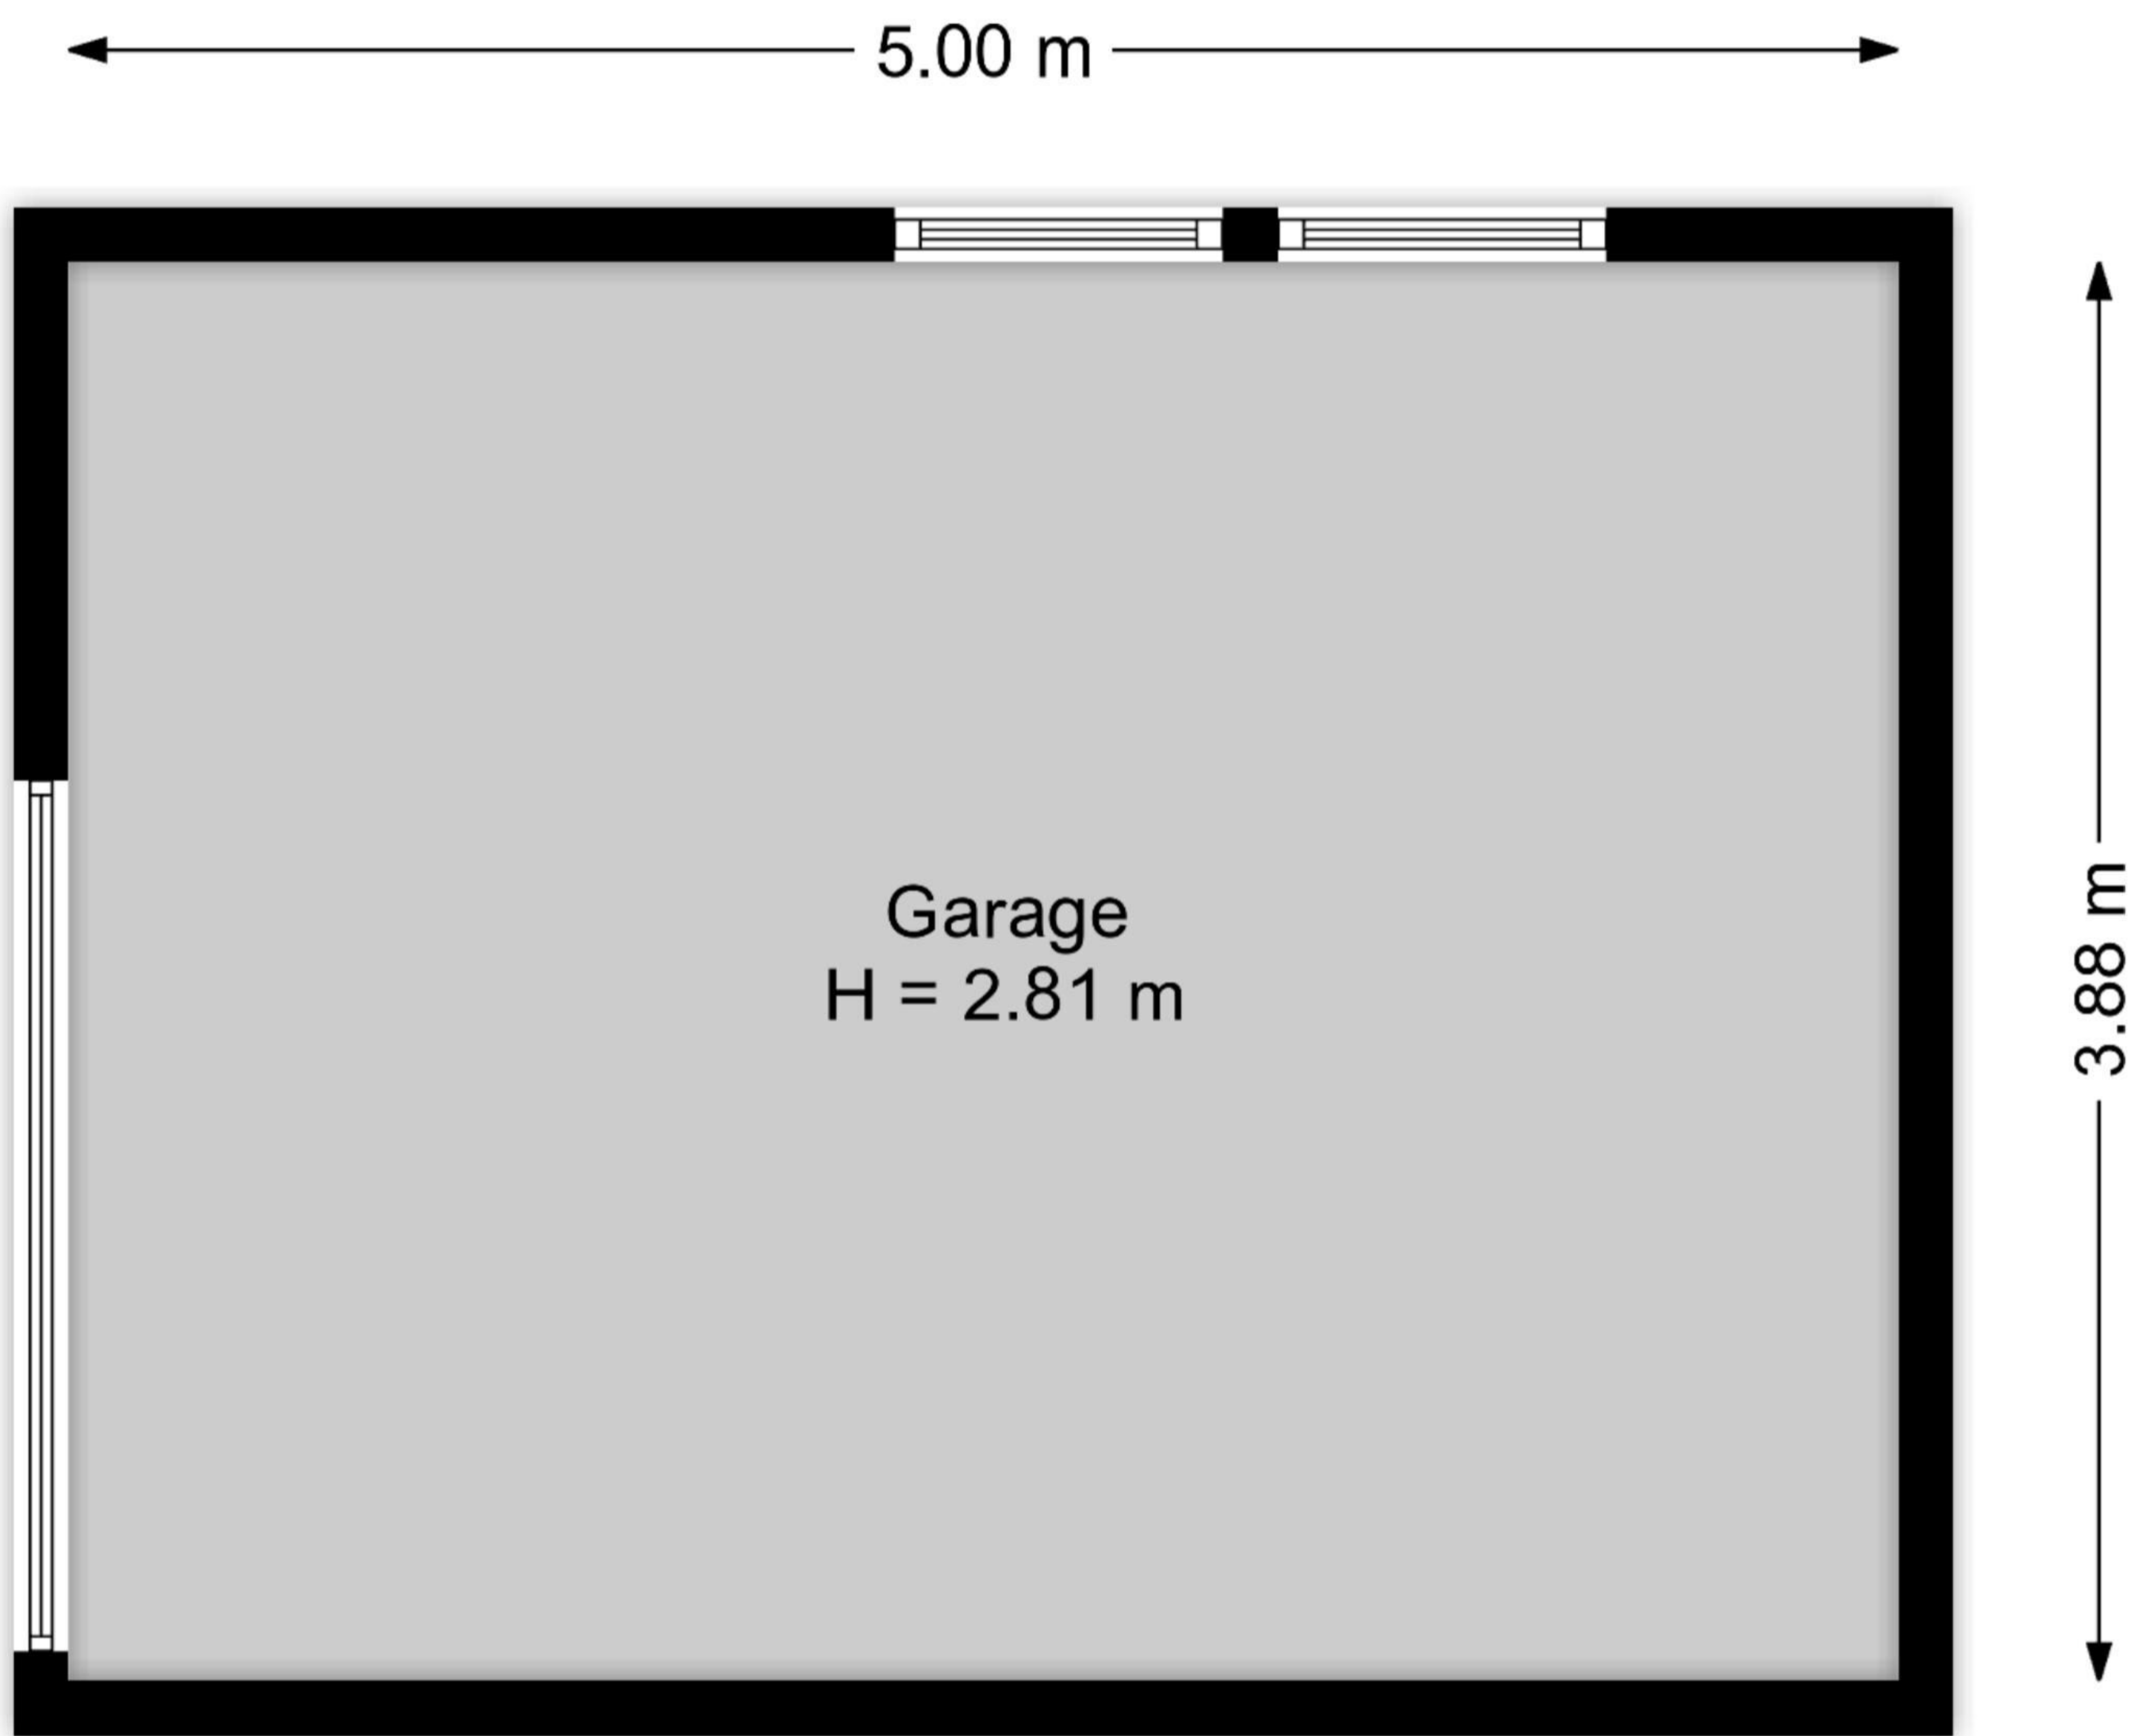

6.10 m  
1.42 m  
4.58 m

3.88 m  
3.07 m  
2.01 m  
3.54 m  
8.92 m

2.10 m  
2.71 m  
2.93 m  
4.07 m  
1.93 m  
4.69 m  
6.90 m

Aan de plattegronden kunnen geen rechten worden ontleend.  
[www.proland.nl](http://www.proland.nl)

← 2.21 m →

↑ 8.92 m ↓

Zolder  
Nok H = 1.71 m

Aan de plattegronden kunnen geen rechten worden ontleend.  
[www.proland.nl](http://www.proland.nl)

Aan de plattegronden kunnen geen rechten worden ontleend.  
[www.proland.nl](http://www.proland.nl)