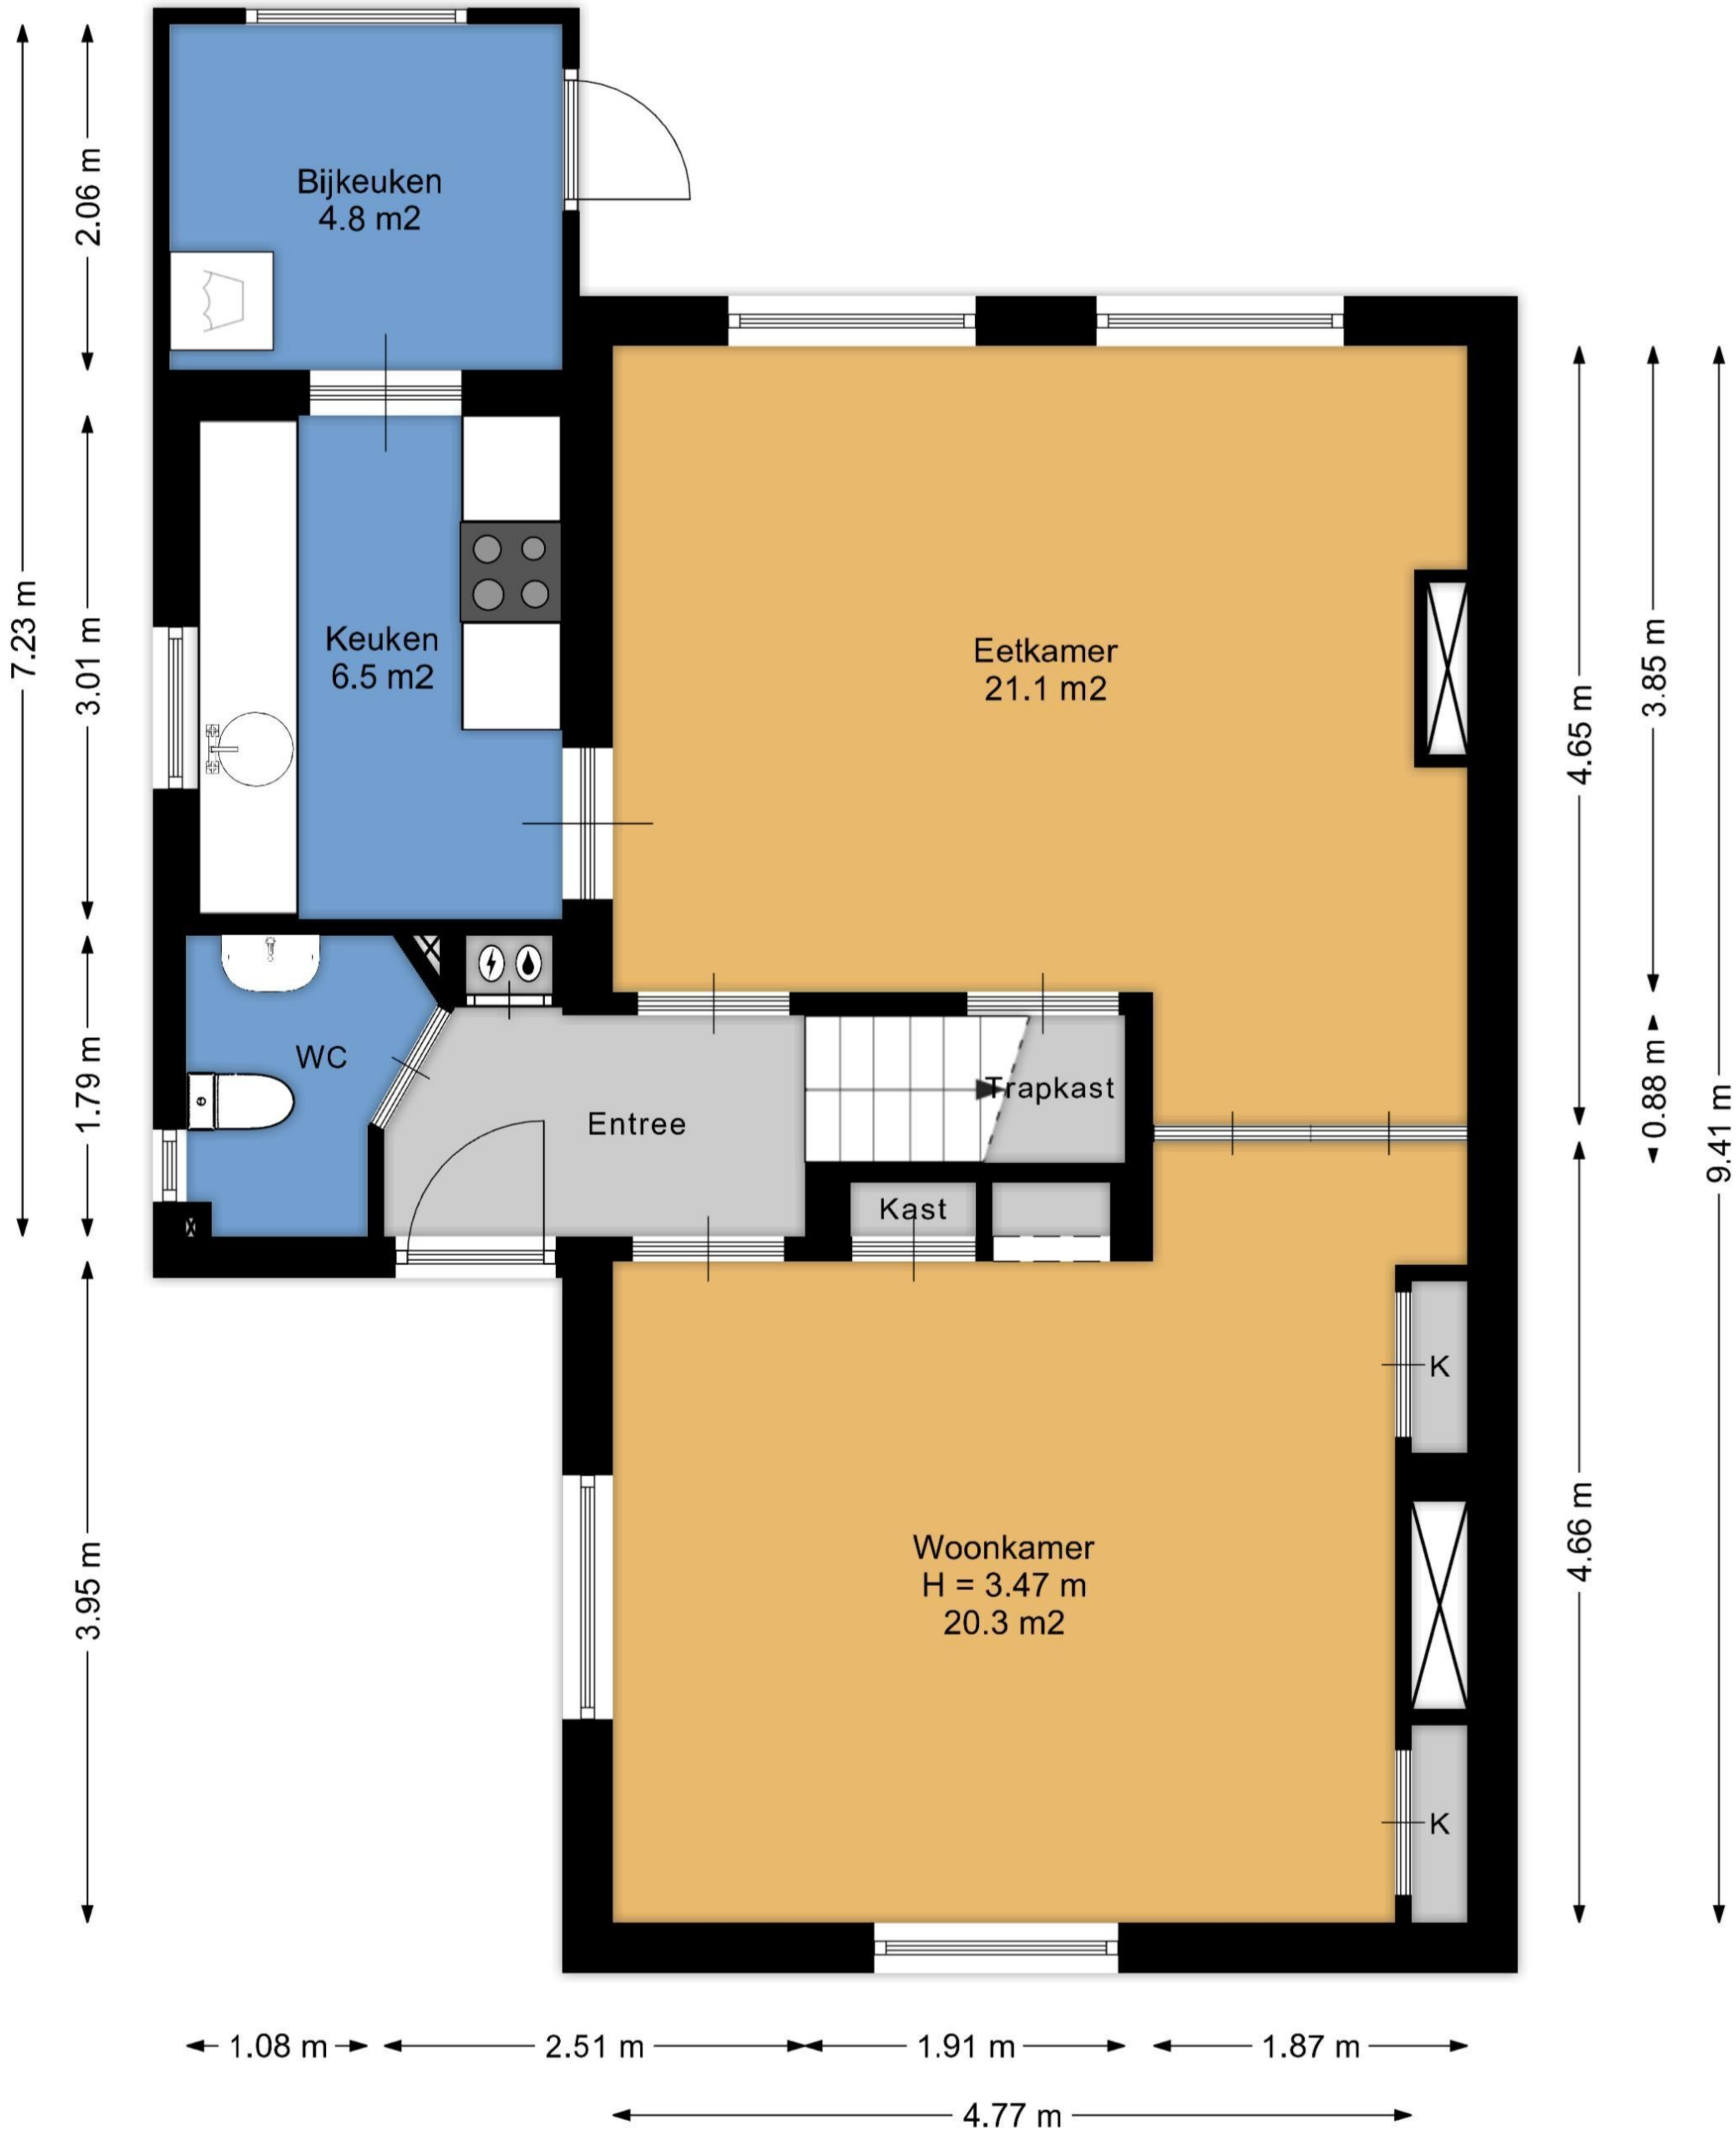

2.34 m
2.17 m 5.10 m

Aan de plattegronden kunnen geen rechten worden ontleend.
www.proland.nl

Aan de plattegronden kunnen geen rechten worden ontleend.
www.proland.nl

4.66 m

1.82 m

5.01 m

5.10 m

Aan de plattegronden kunnen geen rechten worden ontleend.
www.proland.nl

**Alvast een digitale
bezichtiging?**

Klik op de 3D tour !

2.34 m
2.17 m 5.10 m

Aan de plattegronden kunnen geen rechten worden ontleend.
www.proland.nl

Aan de plattegronden kunnen geen rechten worden ontleend.
www.proland.nl

4.66 m

1.82 m

5.01 m

5.10 m

Zolder

Aan de plattegronden kunnen geen rechten worden ontleend.
www.proland.nl

Aan de plattegronden kunnen geen rechten worden ontleend.
www.proland.nl

← 2.11 m → ← 4.96 m →