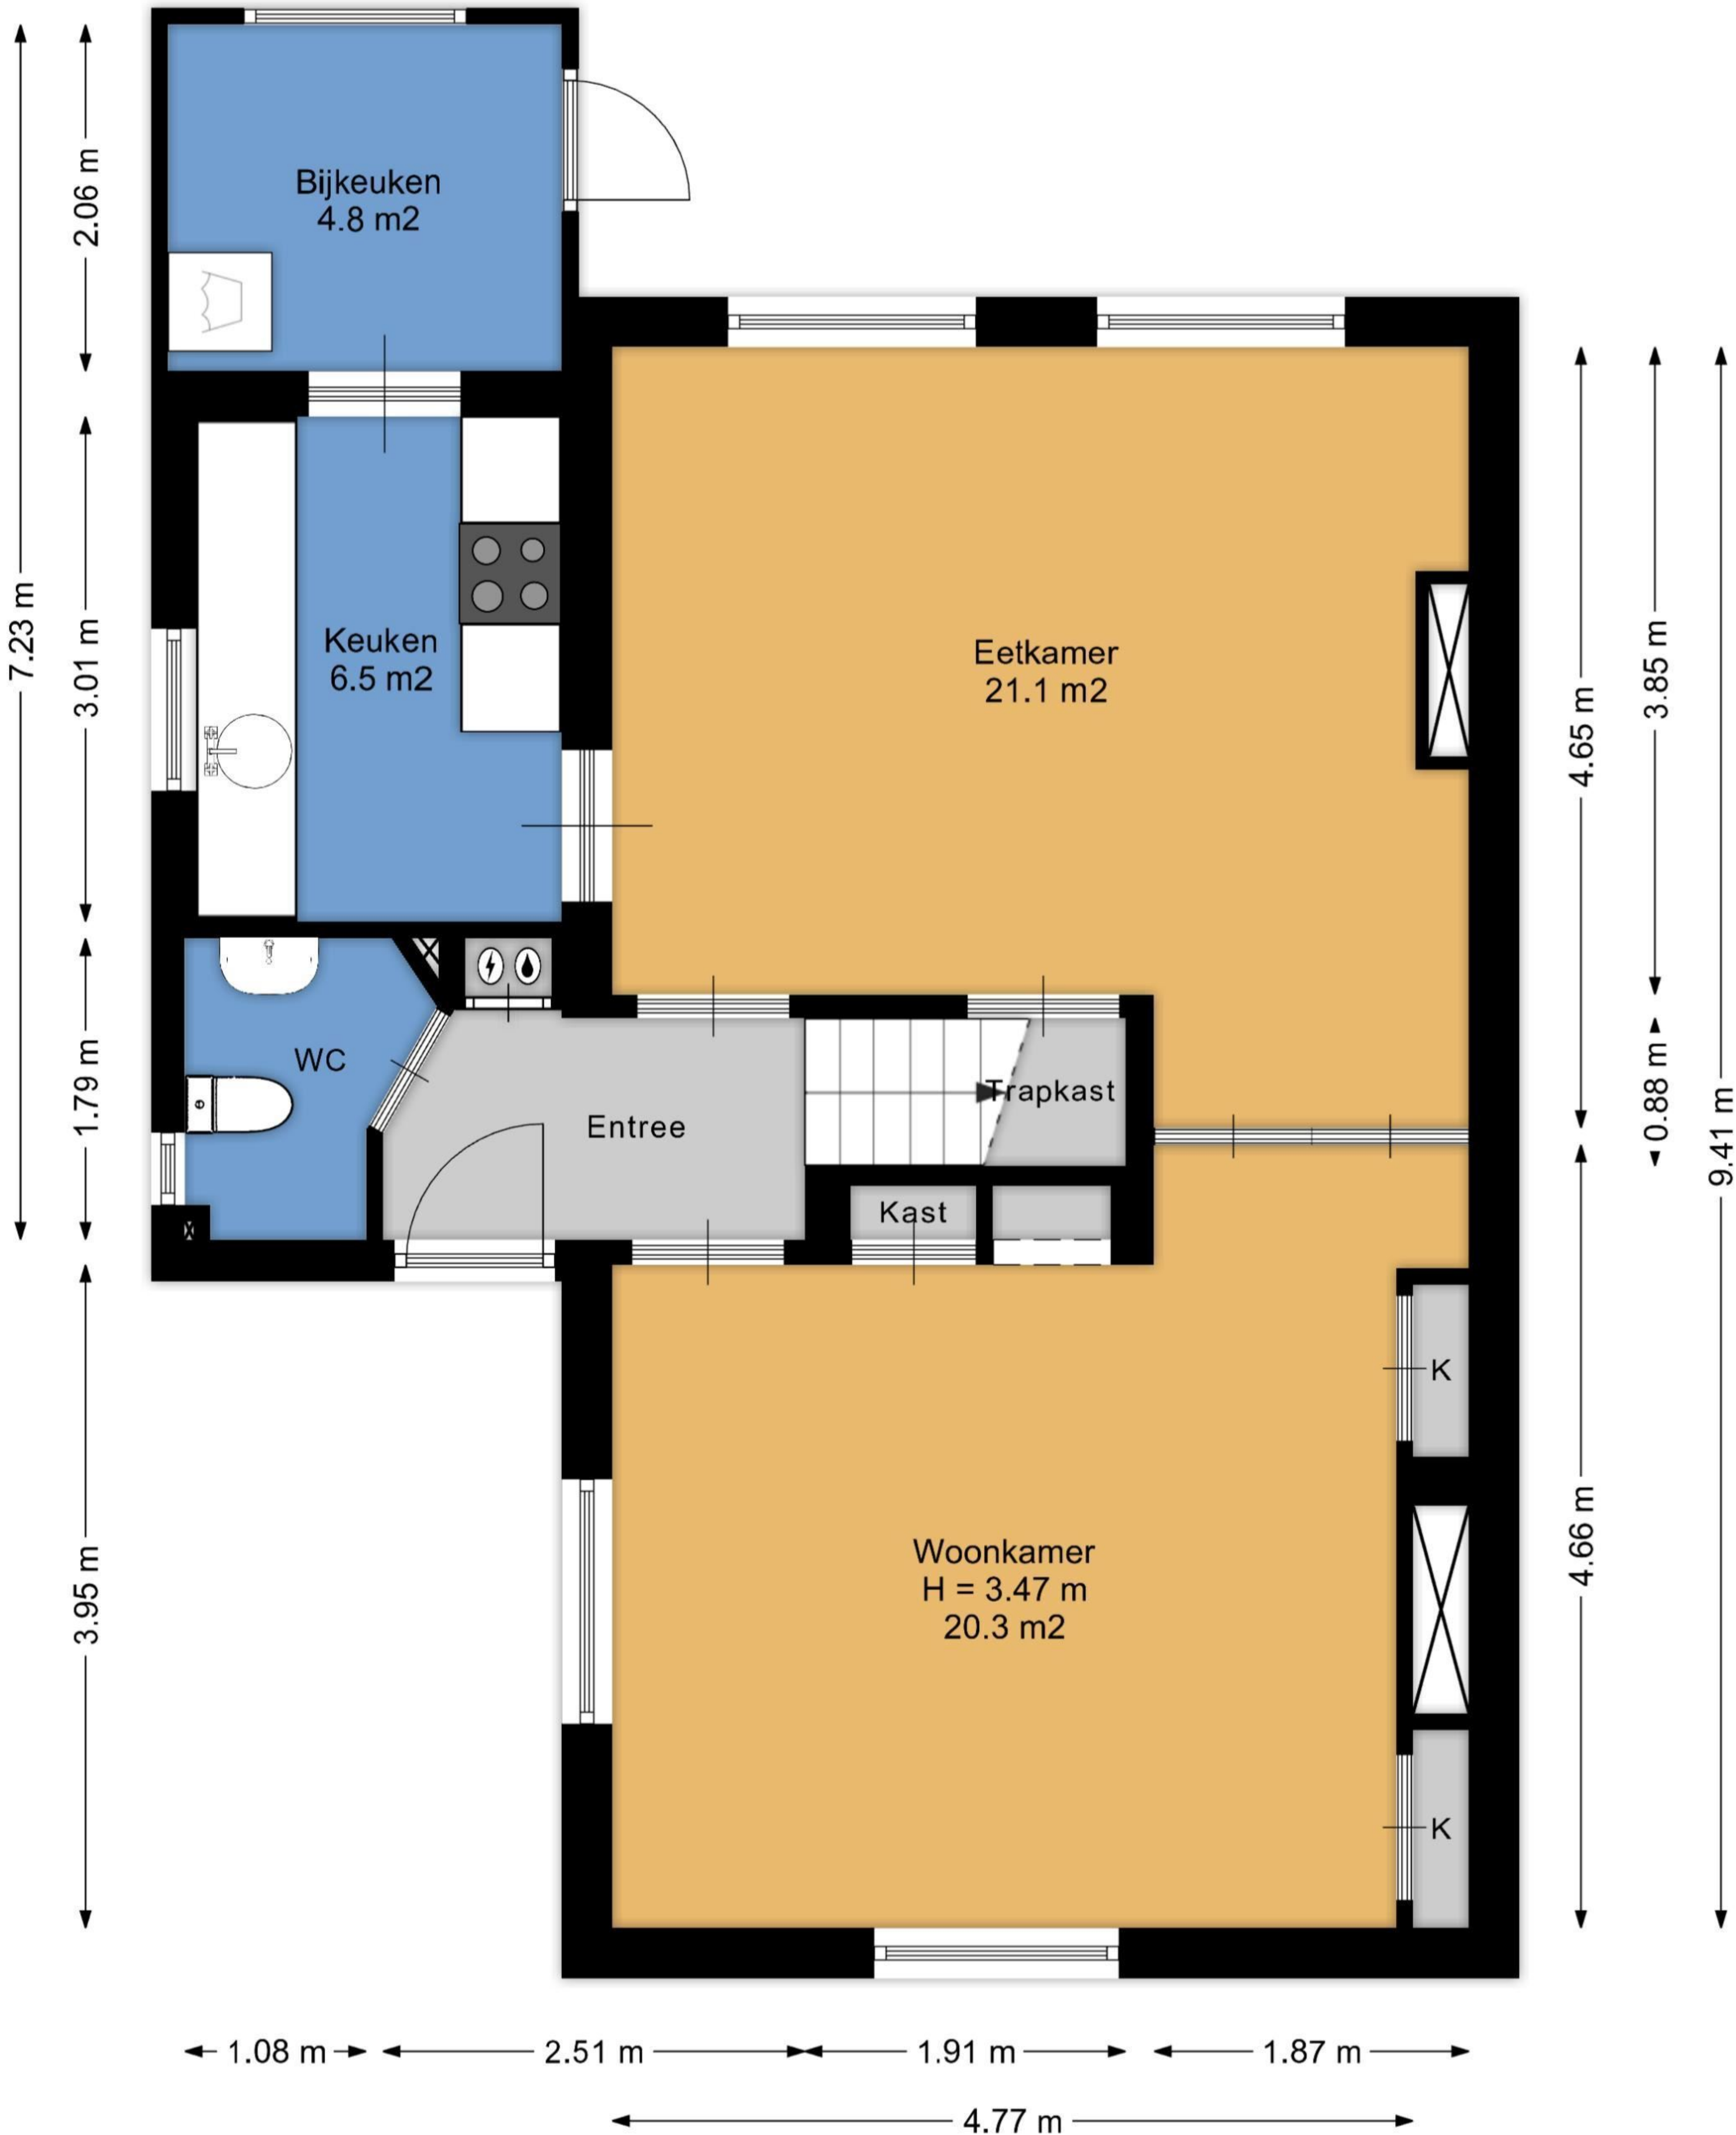

2.34 m
2.17 m 5.10 m

Aan de plattegronden kunnen geen rechten worden ontleend.
www.proland.nl

Aan de plattegronden kunnen geen rechten worden ontleend.
www.proland.nl

4.66 m

1.82 m

5.01 m

5.10 m

Aan de plattegronden kunnen geen rechten worden ontleend.
www.proland.nl

**Alvast een digitale
bezichtiging?**

Klik op de 3D tour !

2.34 m
2.17 m 5.10 m

Aan de plattegronden kunnen geen rechten worden ontleend.
www.proland.nl

Aan de plattegronden kunnen geen rechten worden ontleend.
www.proland.nl

4.66 m

1.82 m

5.01 m

5.10 m

Zolder

Aan de plattegronden kunnen geen rechten worden ontleend.
www.proland.nl

Aan de plattegronden kunnen geen rechten worden ontleend.
www.proland.nl

← 2.11 m → ← 4.96 m →