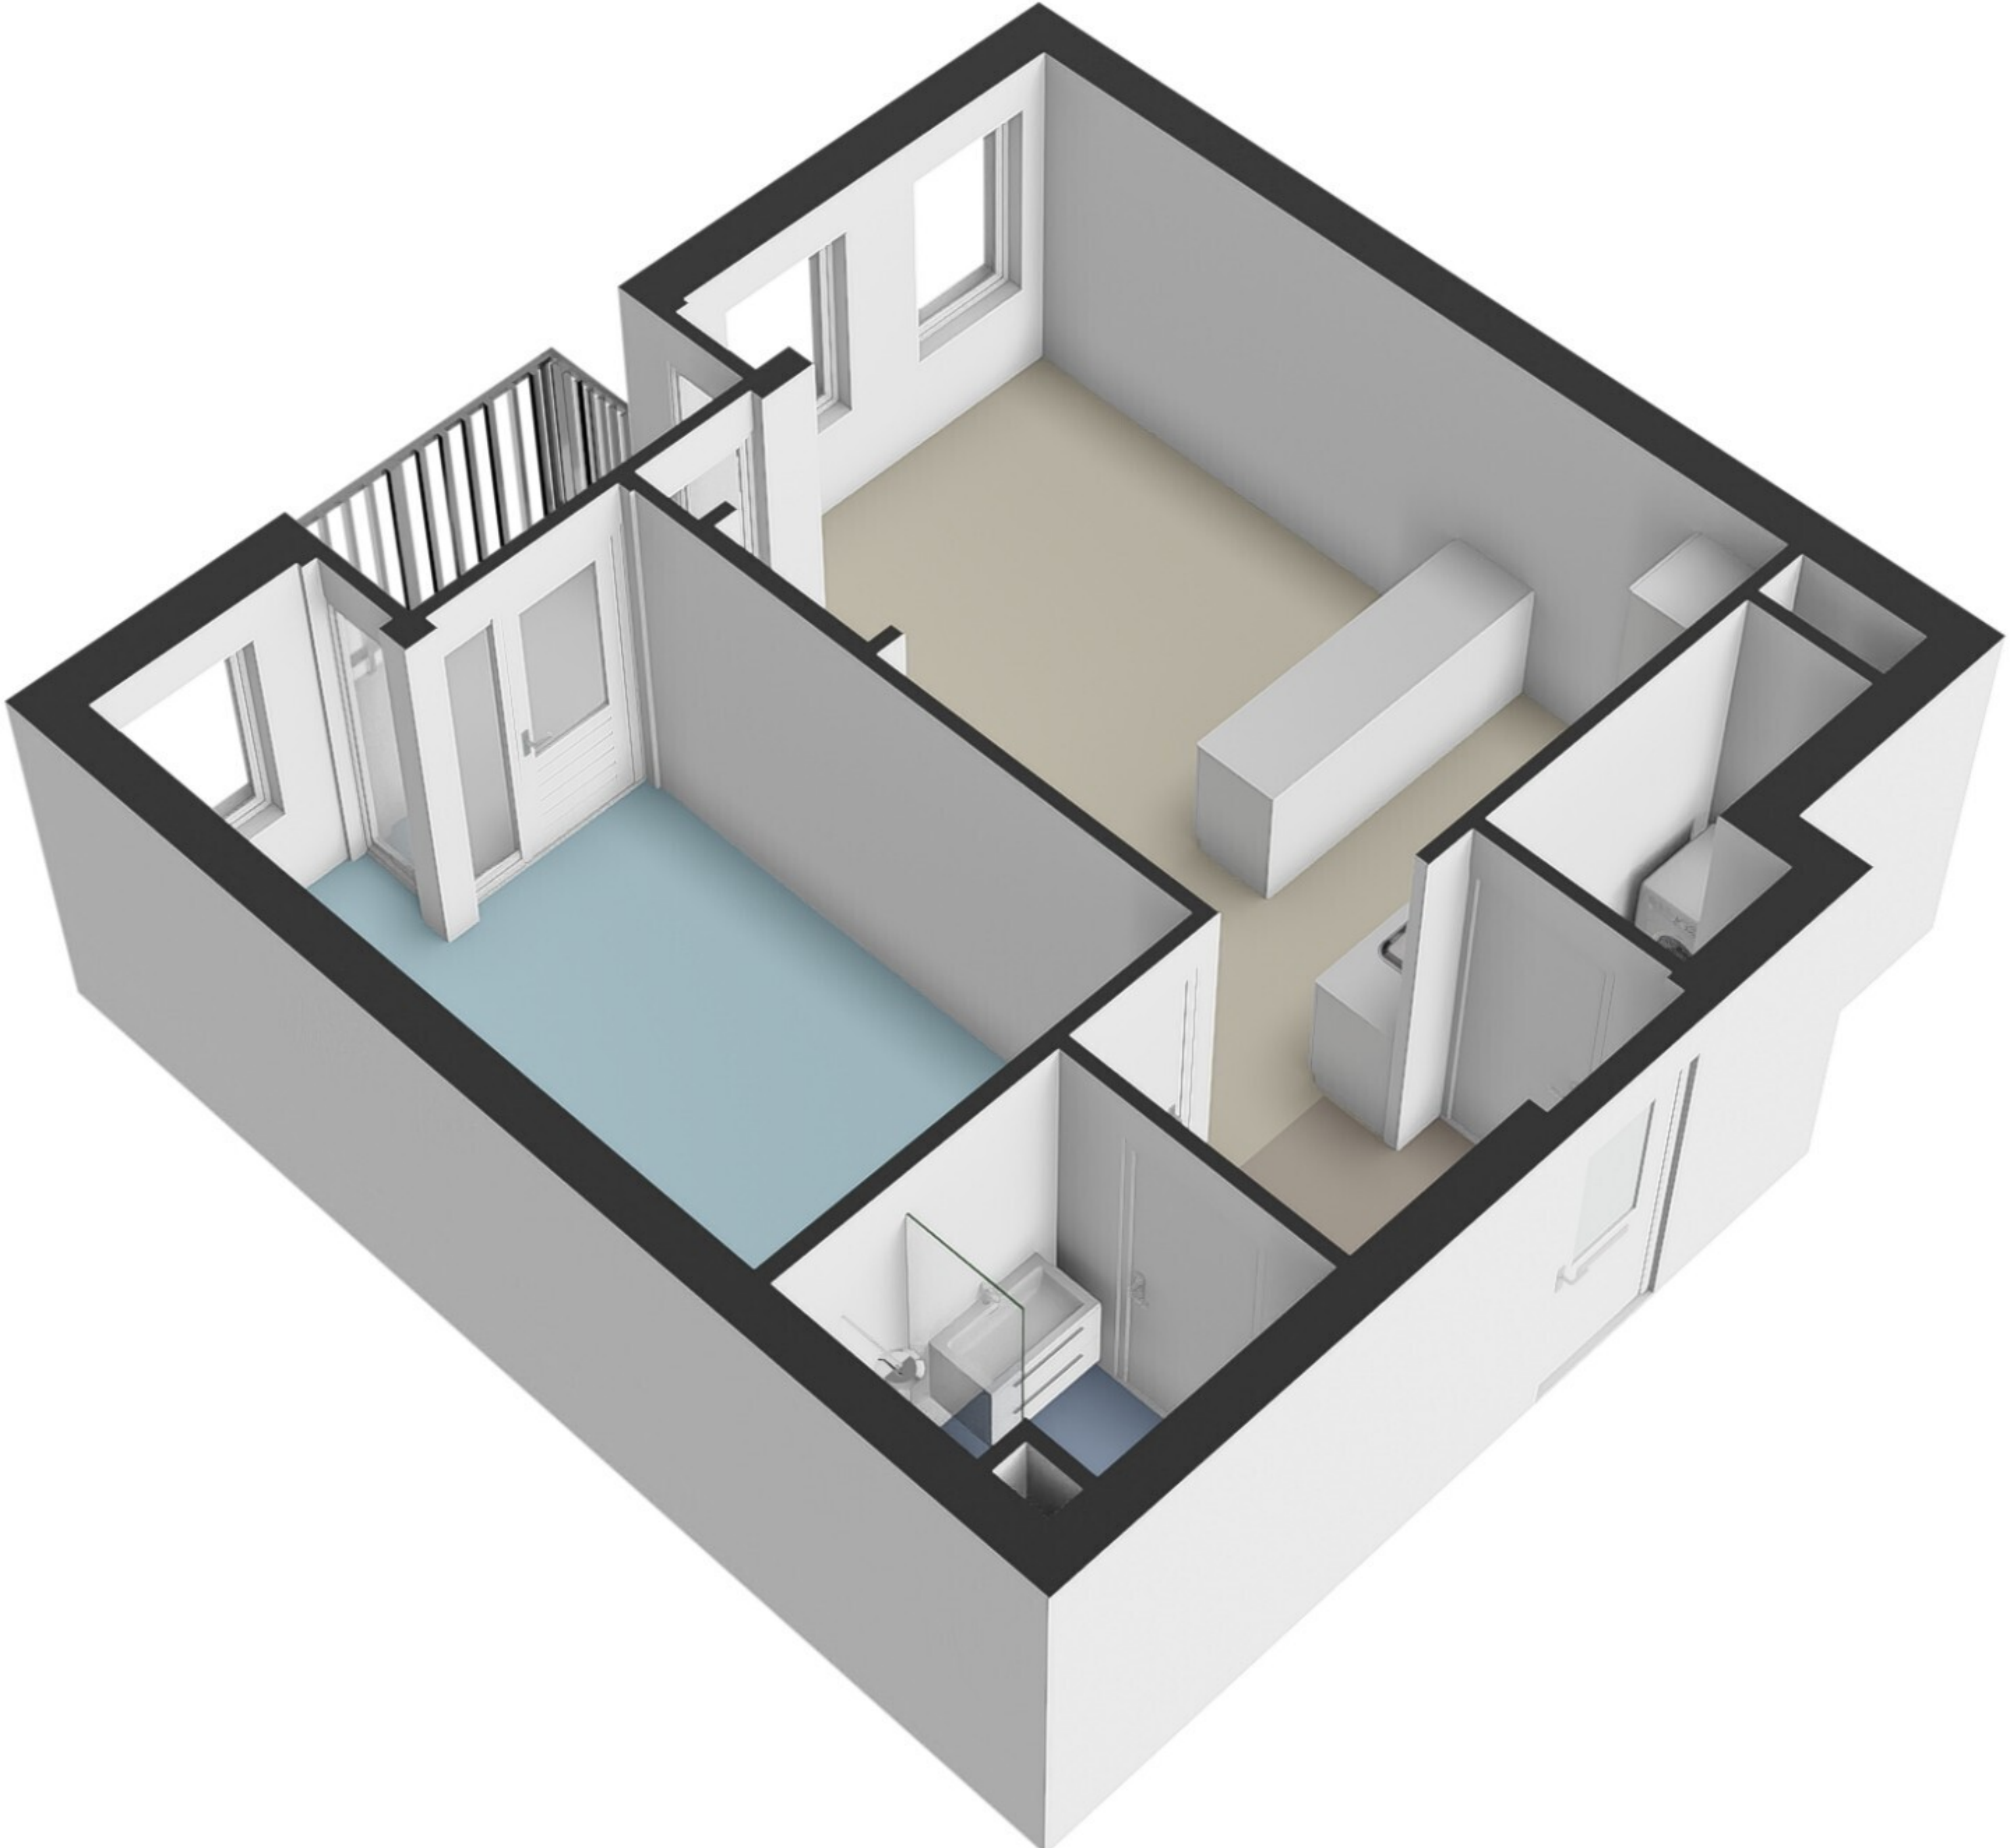

Houthavenkade 124 - Amsterdam Berging

· 0.74 m ·

↕ 1.06 m ↕

De plattegronden zijn geproduceerd voor promotionele doeleinden en ter indicatie.
Aan de plattegronden kunnen geen rechten worden ontleend.

© www.woningmedia.nl

Schaalcontrole

4.04 m

1.43 m 2.46 m 2.93 m

3.08 m 4.04 m

GOGB 4.2 m² BVO 4.2 m²

Balkon

GO 48.3 m² BVO 54.8 m²

Woonkamer h=2,53m

h=2,53m

Keuken

Hal

Berging

GOEB 0.8 m² BVO 1.2 m² h=2,72m

Berging h=2,72m

5.10 m

4.21 m