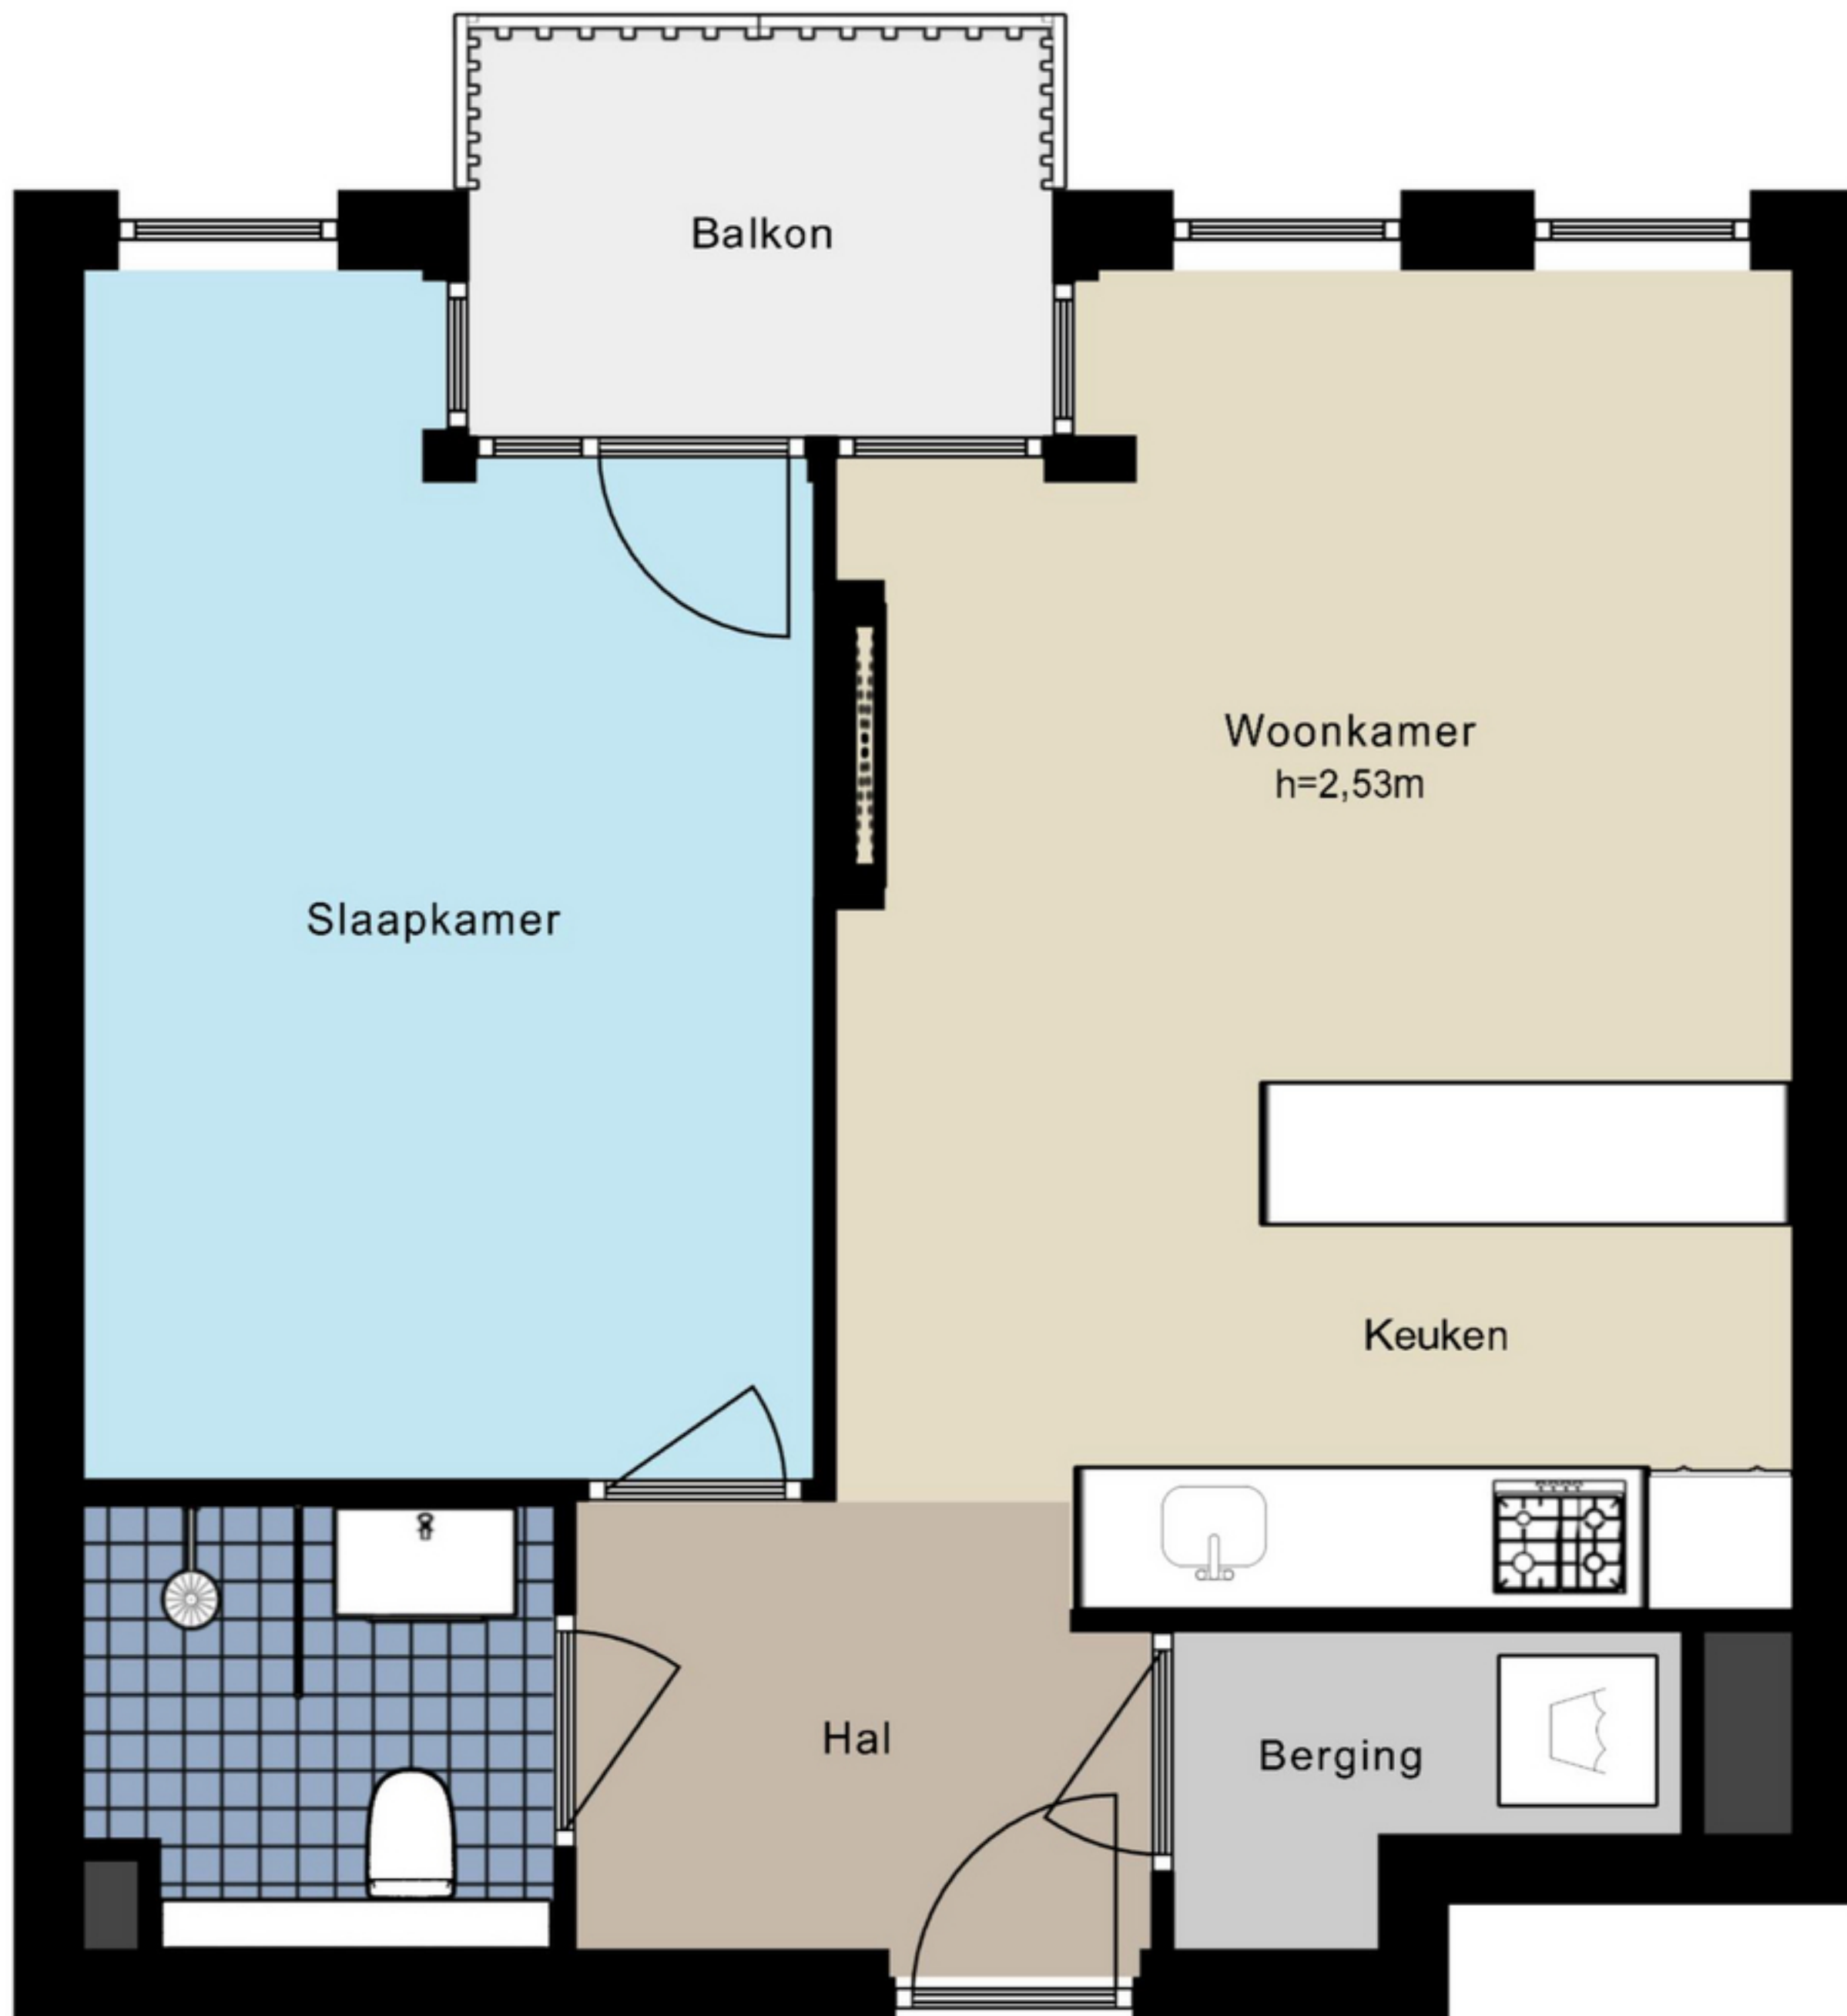

Houthavenkade 124 - Amsterdam Appartement

De plattegronden zijn geproduceerd voor promotionele doeleinden en ter indicatie.
Aan de plattegronden kunnen geen rechten worden ontleend.
© www.woningmedia.nl