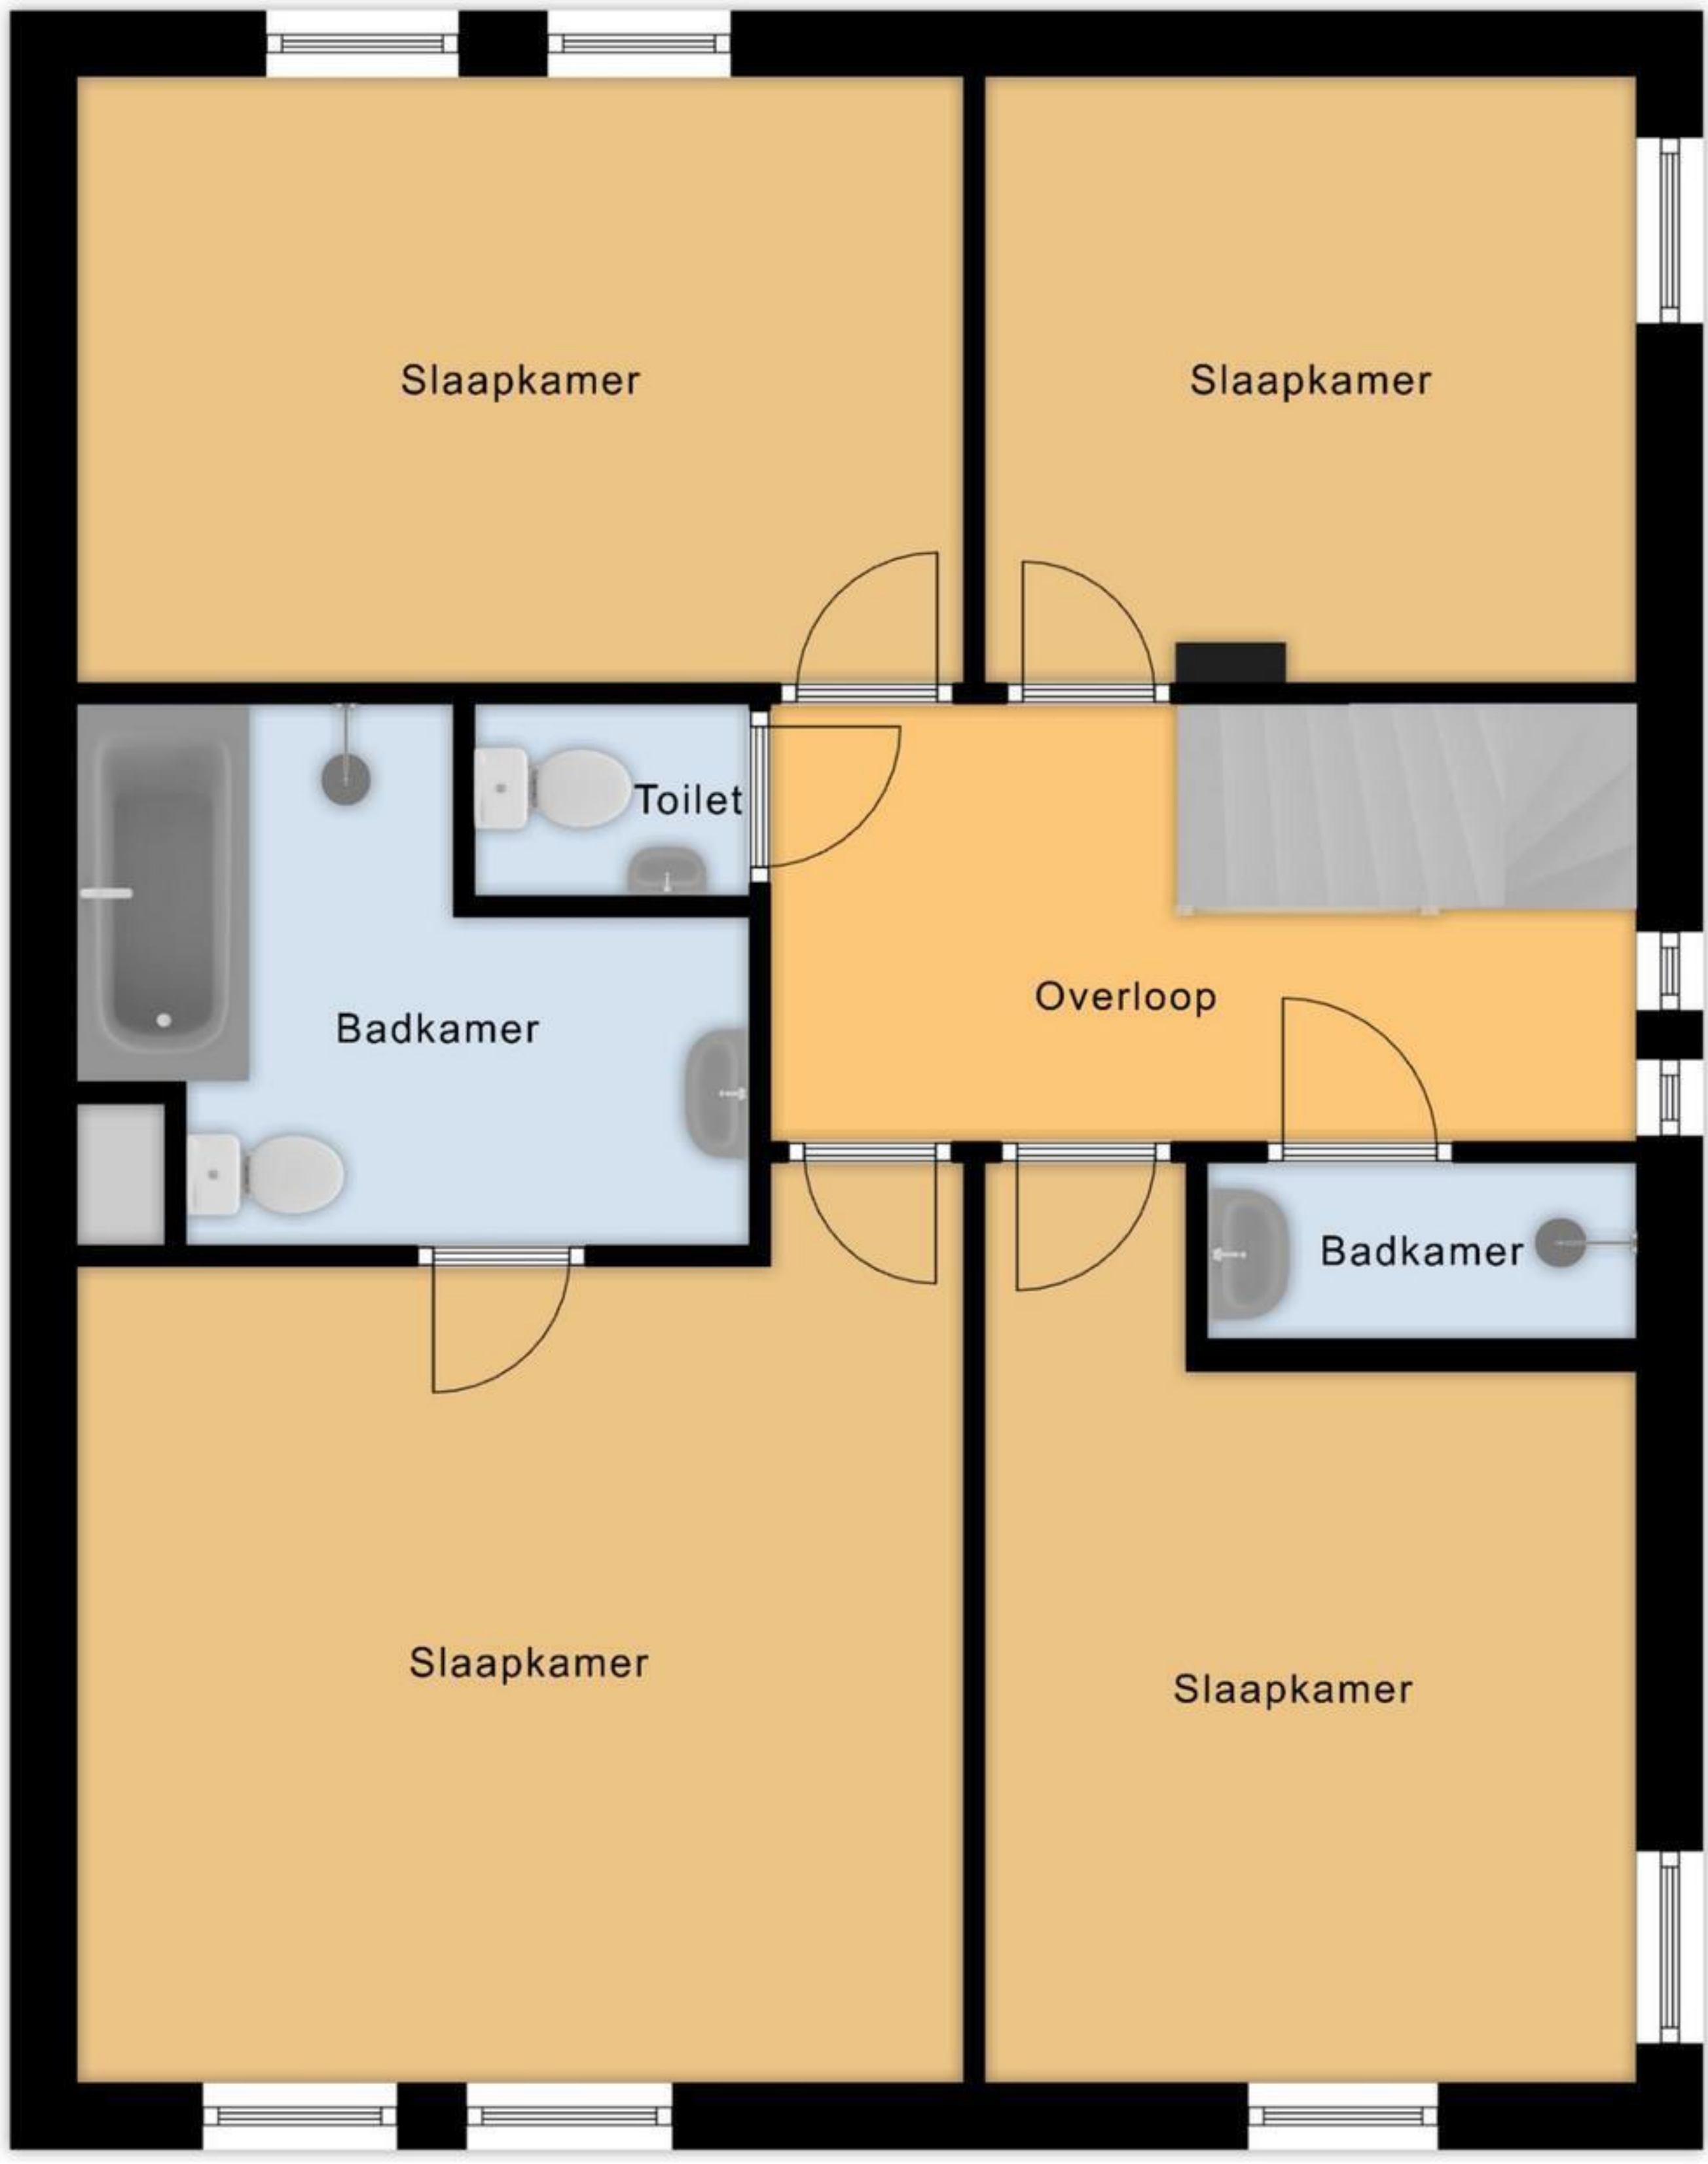

Begane Grond

3.97 m 2.92 m

2.71 m

2.42 m

3.65 m

1.96 m

0.79 m

3.19 m

8.99 m

3.97 m 2.92 m

3.88 m

1e Verdieping

3.44 m 3.45 m

1.81 m

3.76 m

3.22 m

8.99 m

6.99 m

Zolder