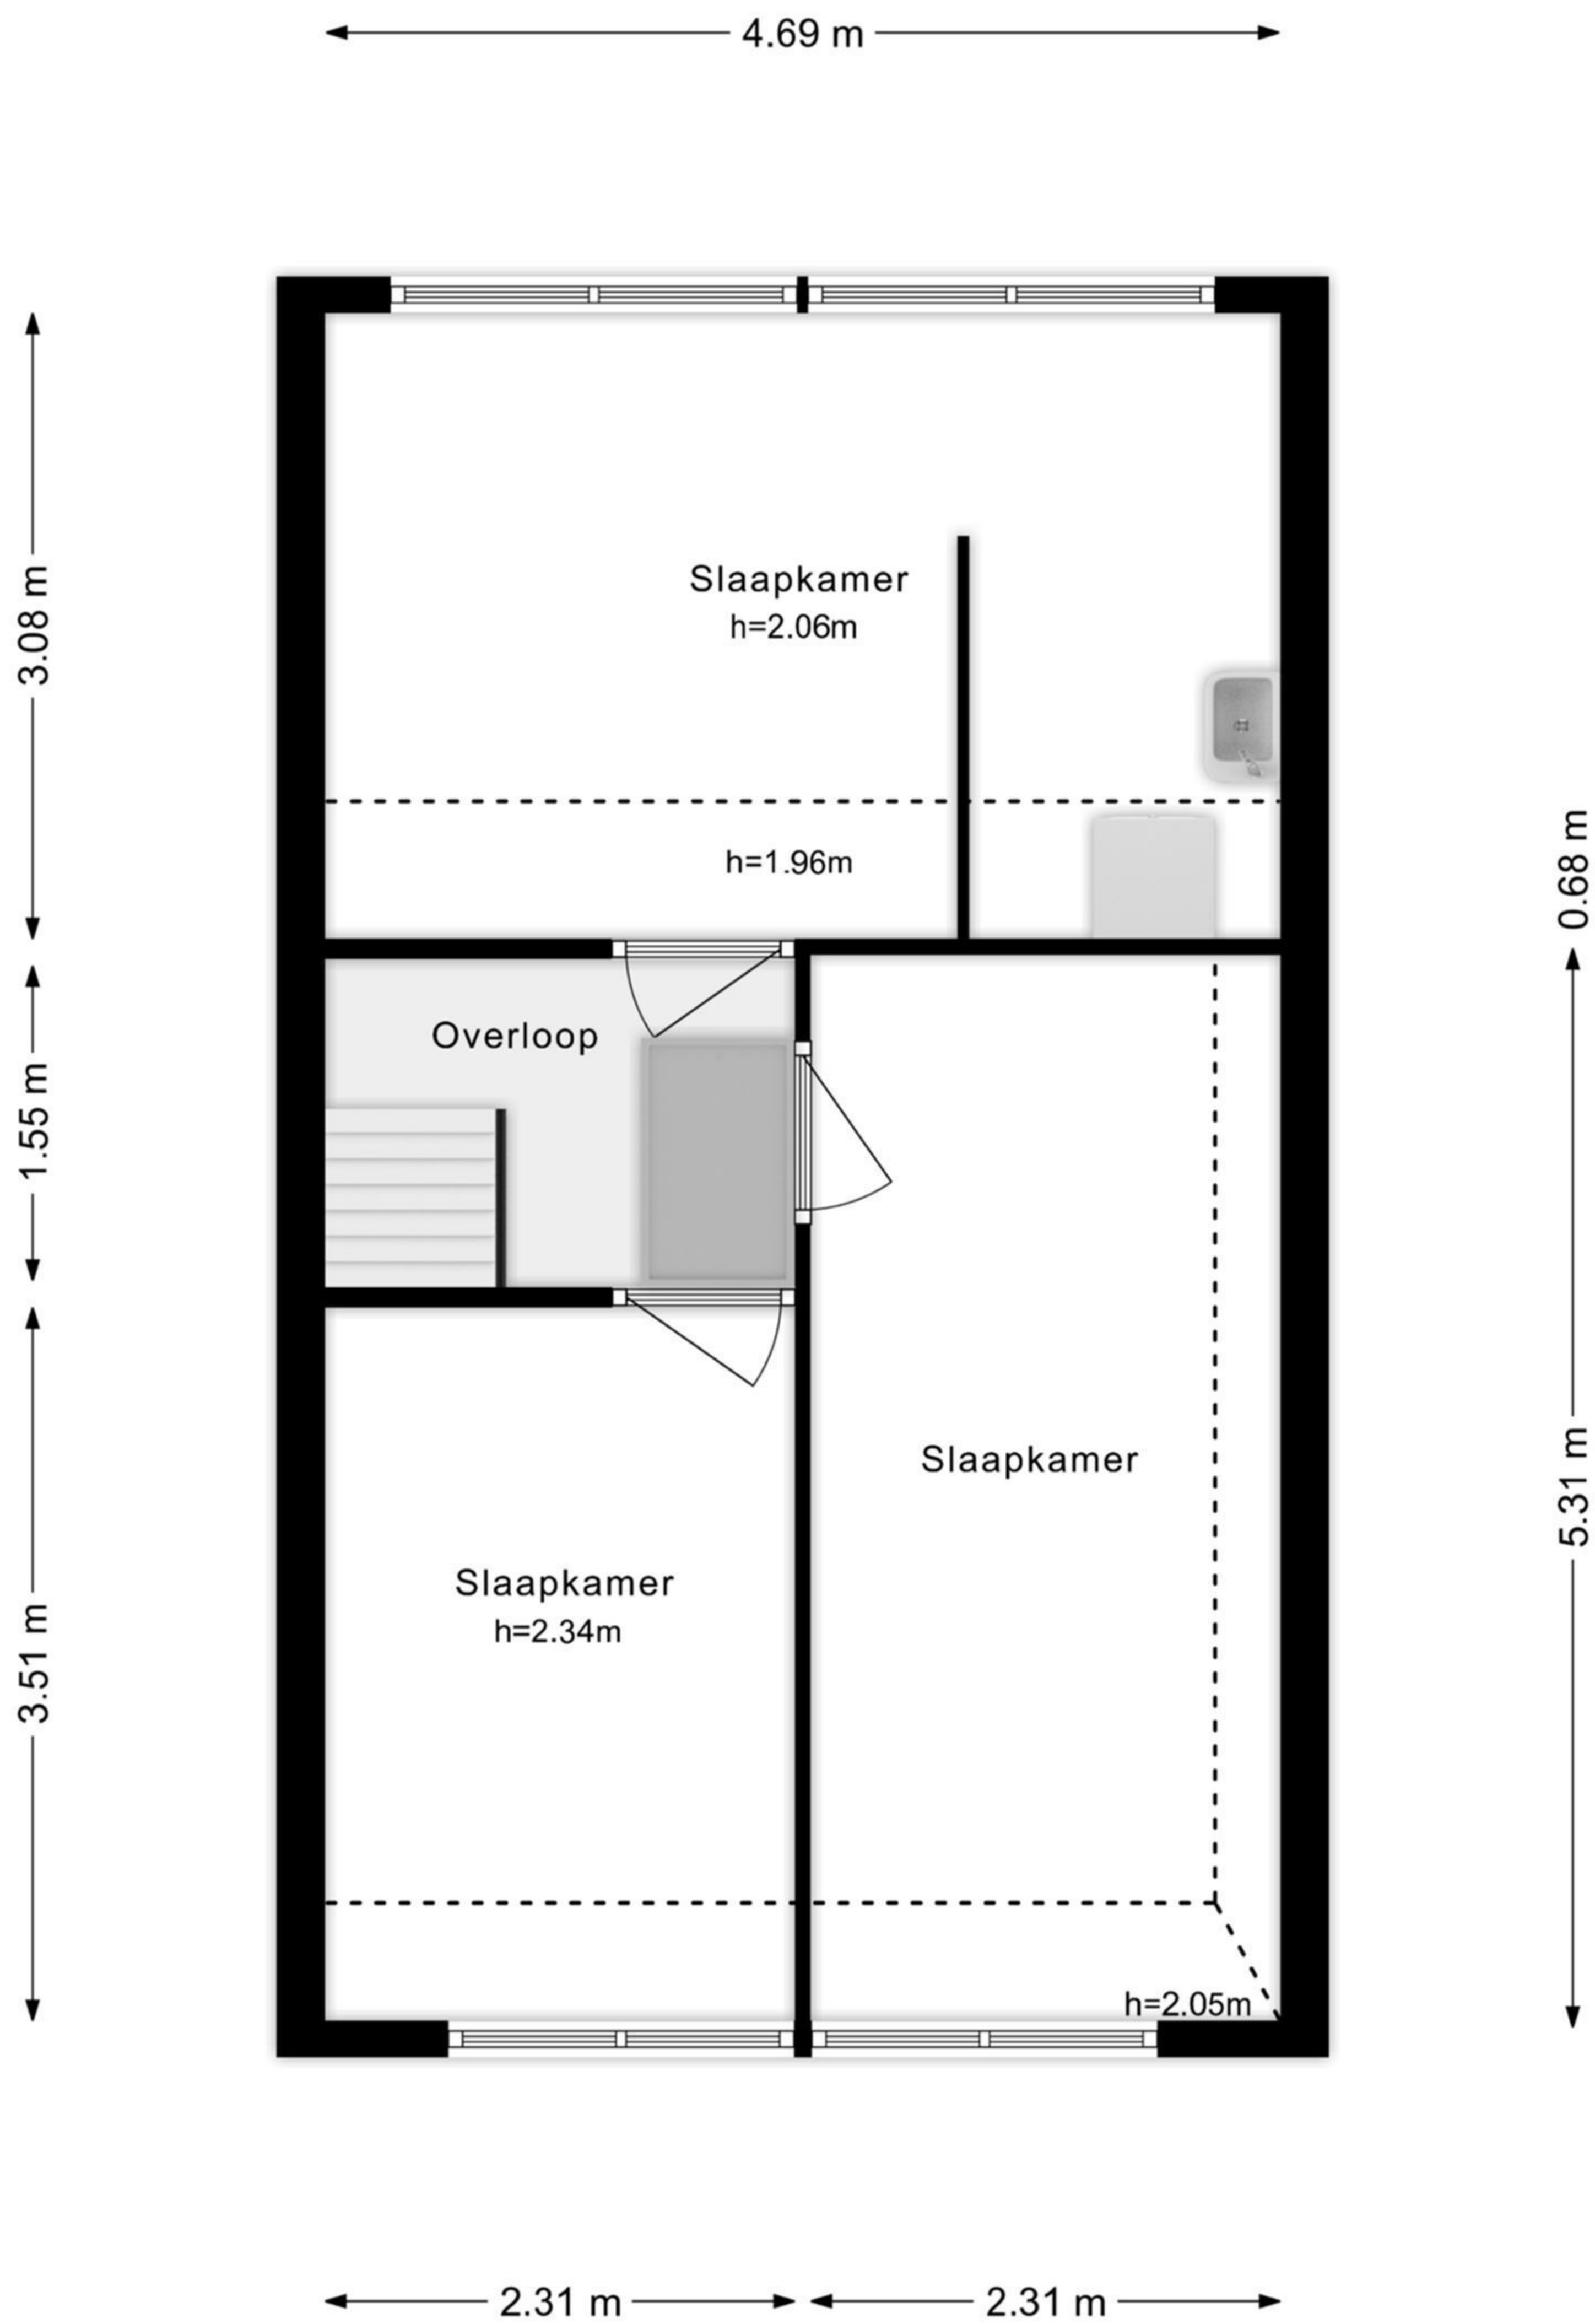

Begane grond

1e verdieping

Berging

← 1.68 m →

↑ 2.43 m ↓

← 3.88 m →

Viering

Perceel

**WOONDROOM**  
BY GABY PAANS

**Hugo de Grootstraat 30, Alphen aan den Rijn**

© 2012. Aan deze plattegrond kunnen geen rechten worden ontleend  
www.vastgoedmedia.com.