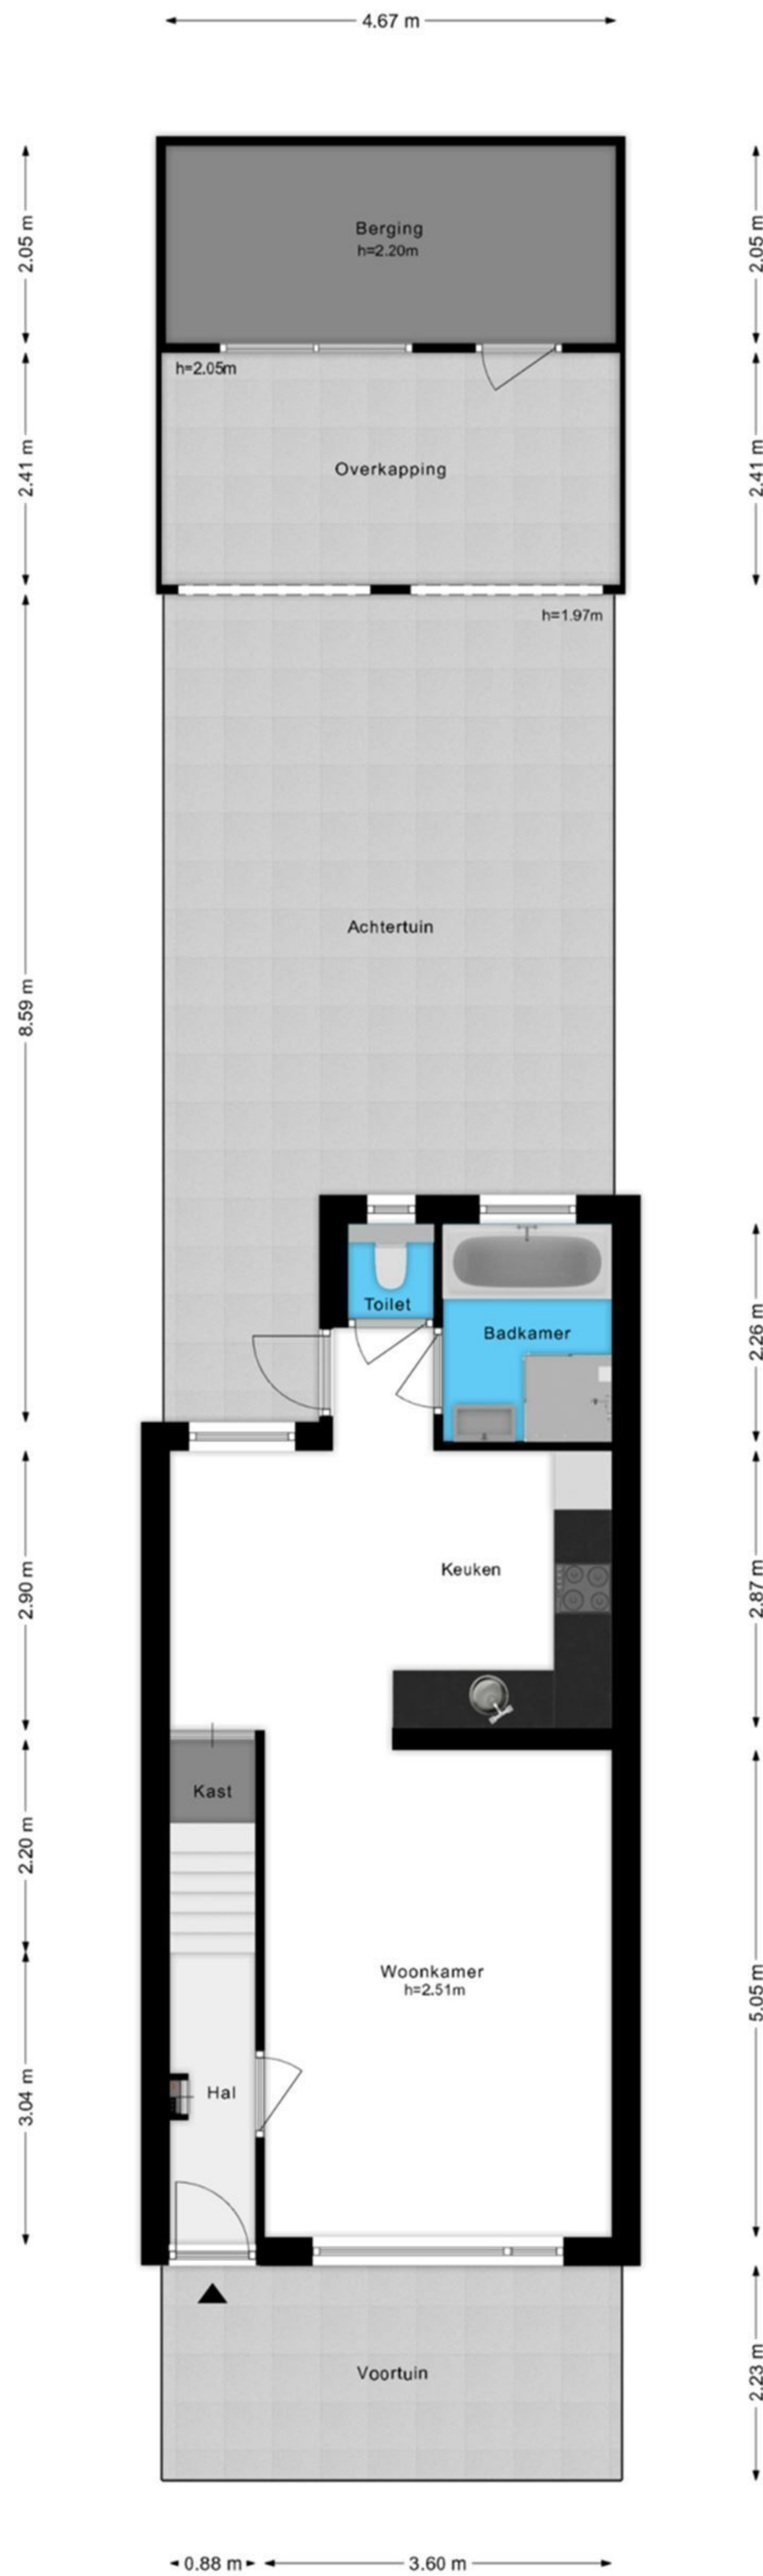

Begane grond

1e verdieping

Berging

← 1.68 m →

↑ 2.43 m ↓

← 3.88 m →

Viering

Perceel