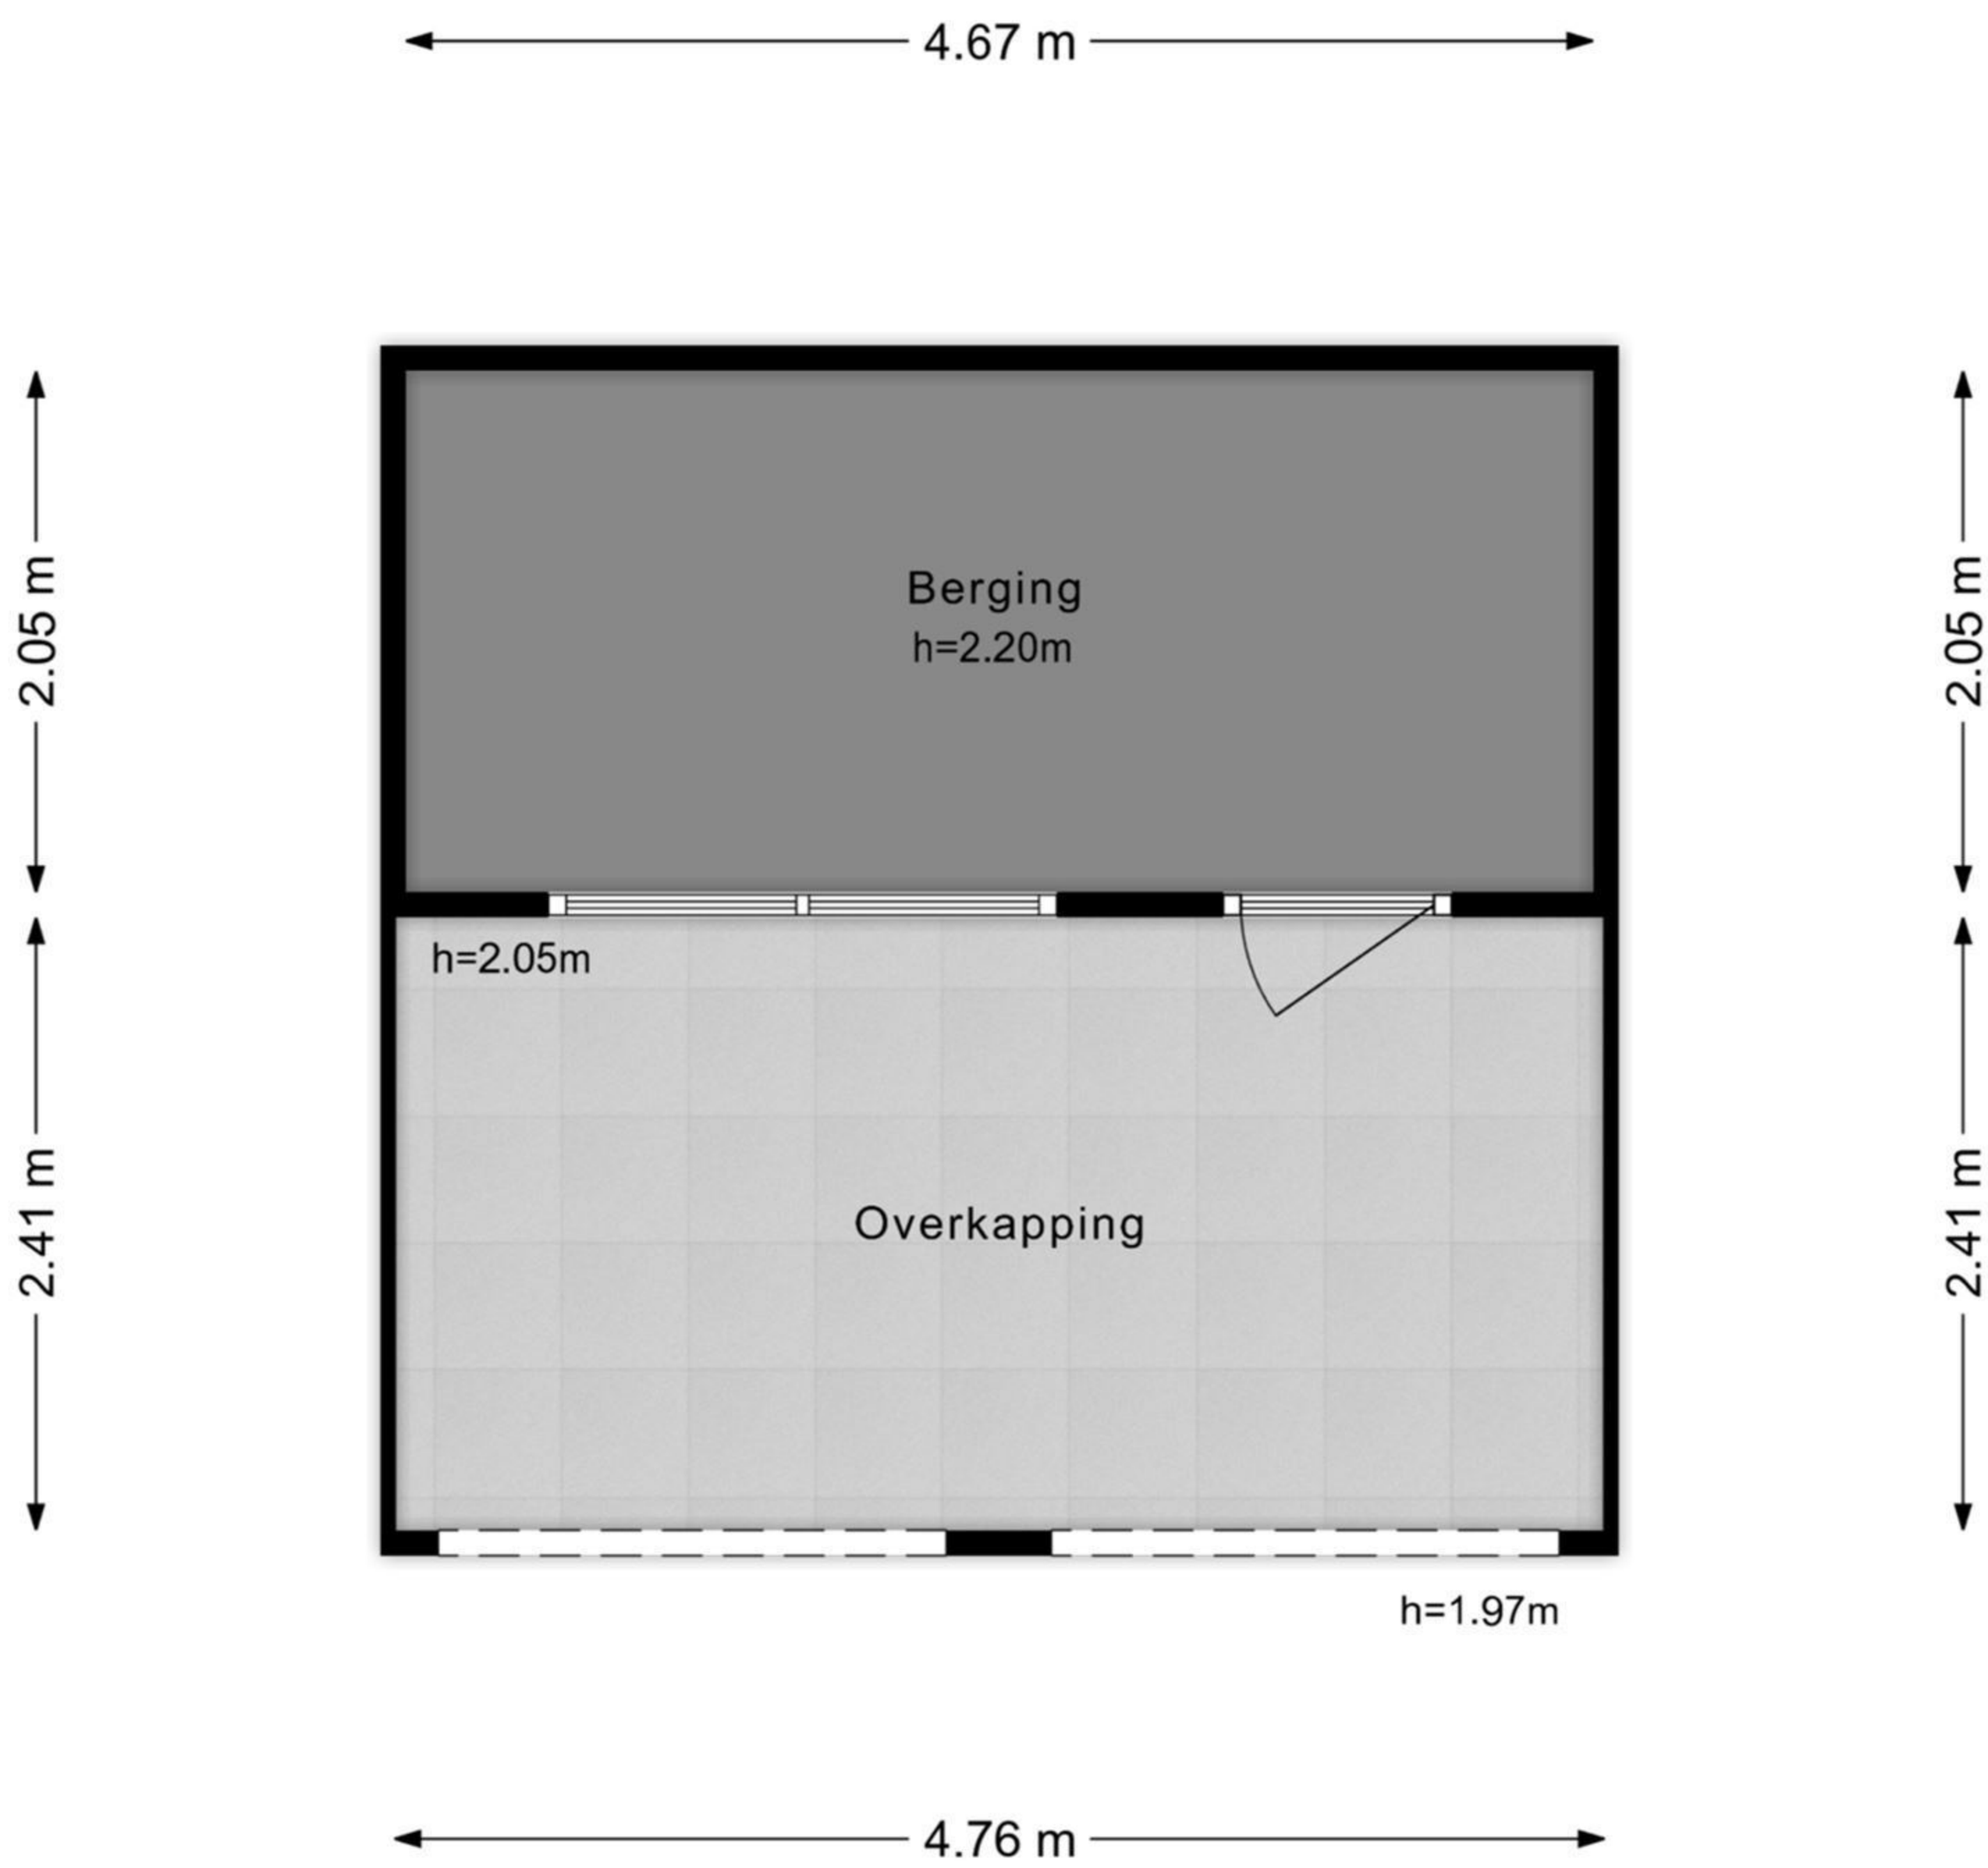

Begane grond

1e verdieping

Berging

← 1.68 m →

↑ 2.43 m ↓

← 3.88 m →

Viering

Perceel