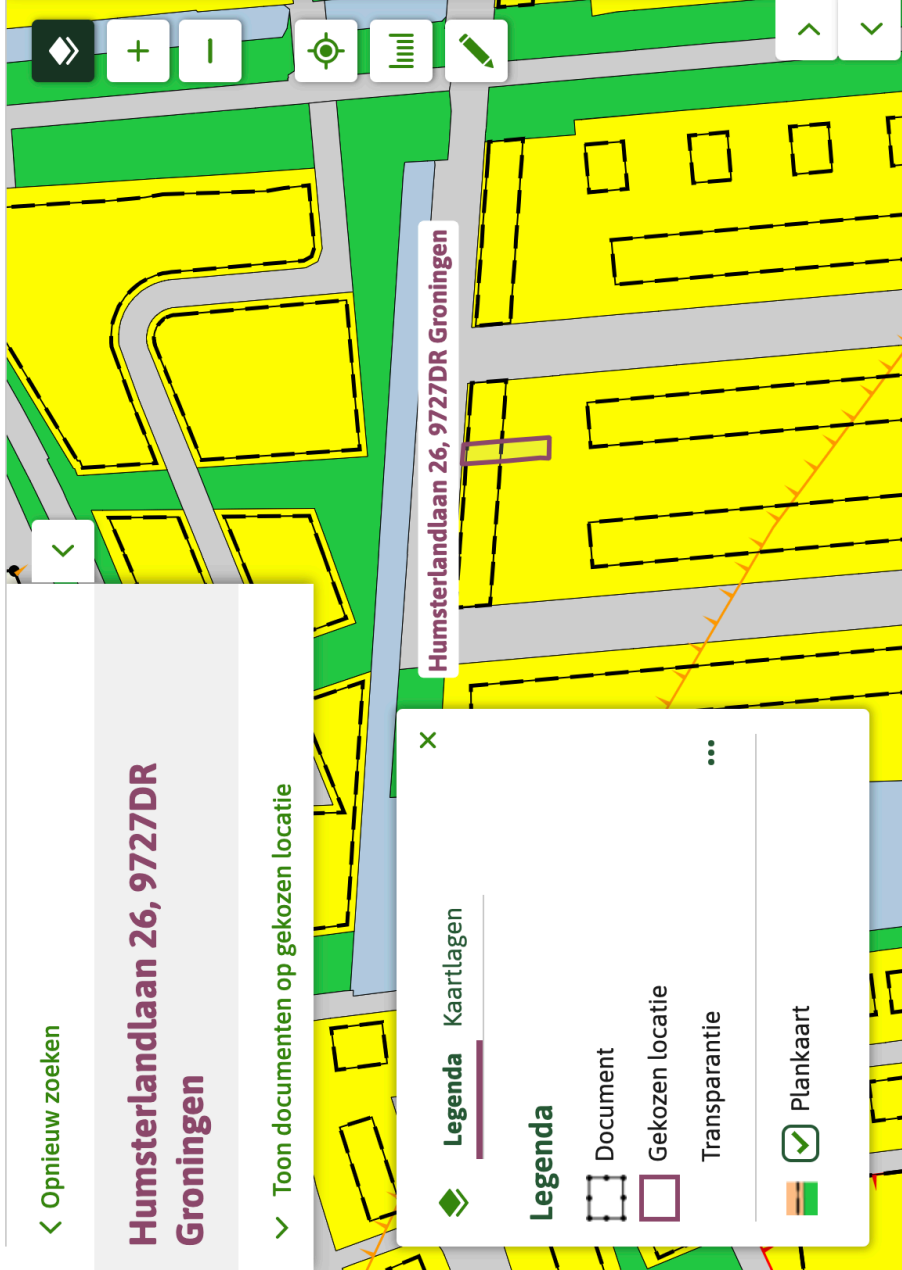

< Opnieuw zoeken

Humsterlandlaan 26, 9727DR Groningen

> Toon documenten op gekozen locatie

Versie: 1.105.0

231160_580142 (RD)

Kranenburg-Stadspark

Bestemmingsplan Groningen

meer kenmerken >