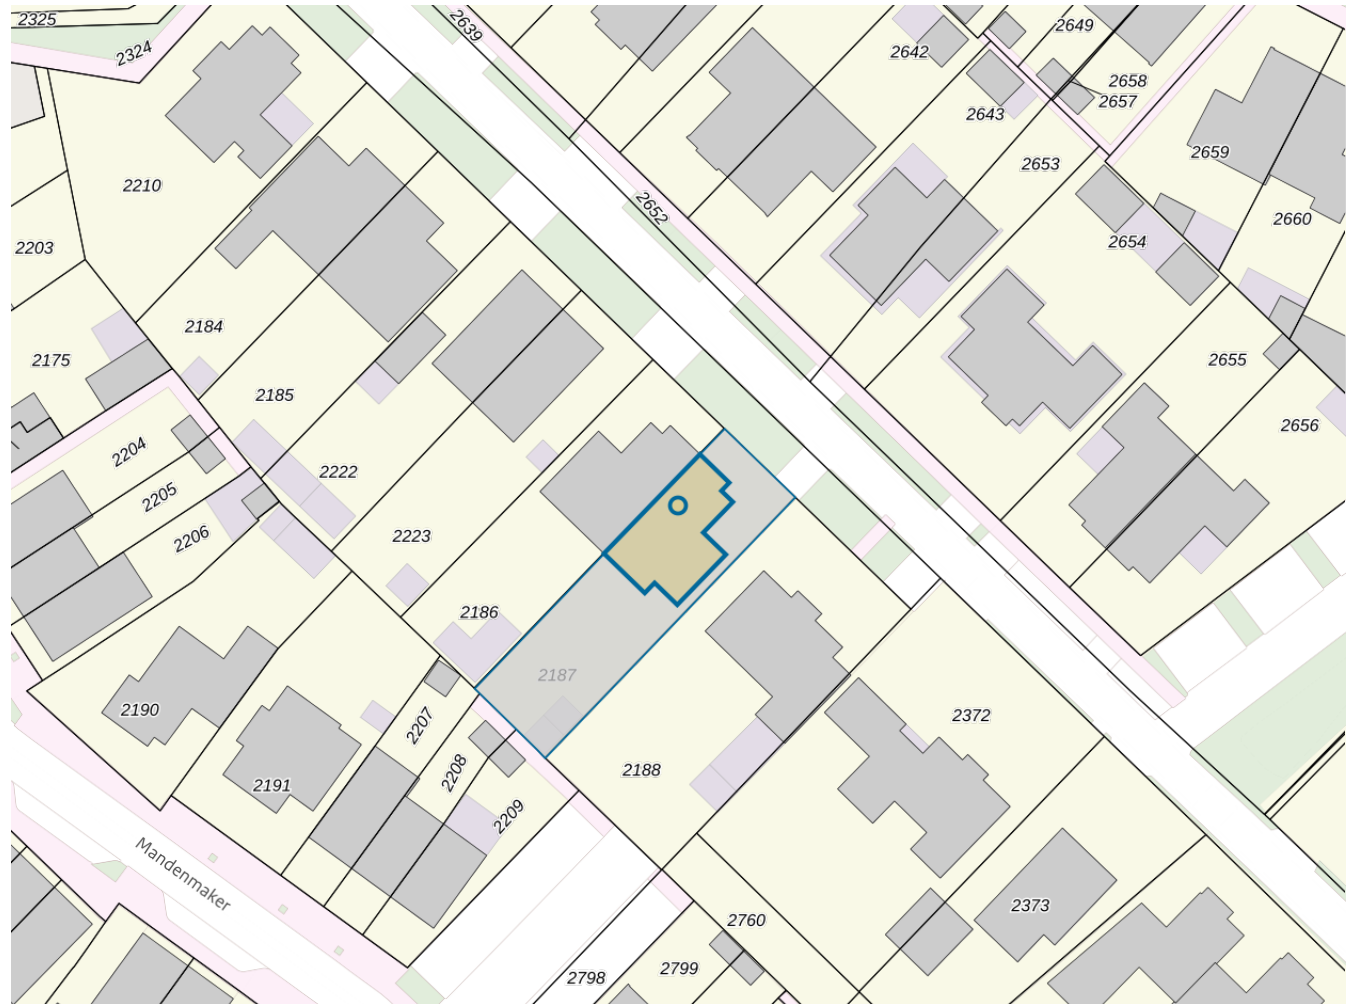

Adres

Adres Huurlingsedam 48

Postcode 6603LH

Woonplaats Wijchen

WOZ-Waarde

Identificatie 029690001713

Grondoppervlakte 399m²

Peildatum	WOZ-waarde
01-01-2023	€ 590.000
01-01-2022	€ 570.000
01-01-2021	€ 500.000
01-01-2020	€ 485.000
01-01-2019	€ 460.000
01-01-2018	€ 415.000
01-01-2017	€ 395.000
01-01-2016	€ 390.000
01-01-2015	€ 323.000

Adres

Adres Huurlingsedam 48

Postcode 6603LH

Woonplaats Wijchen

Kenmerken

Bouwjaar 2015

Gebruiksdoel woonfunctie

Oppervlakte 209m²