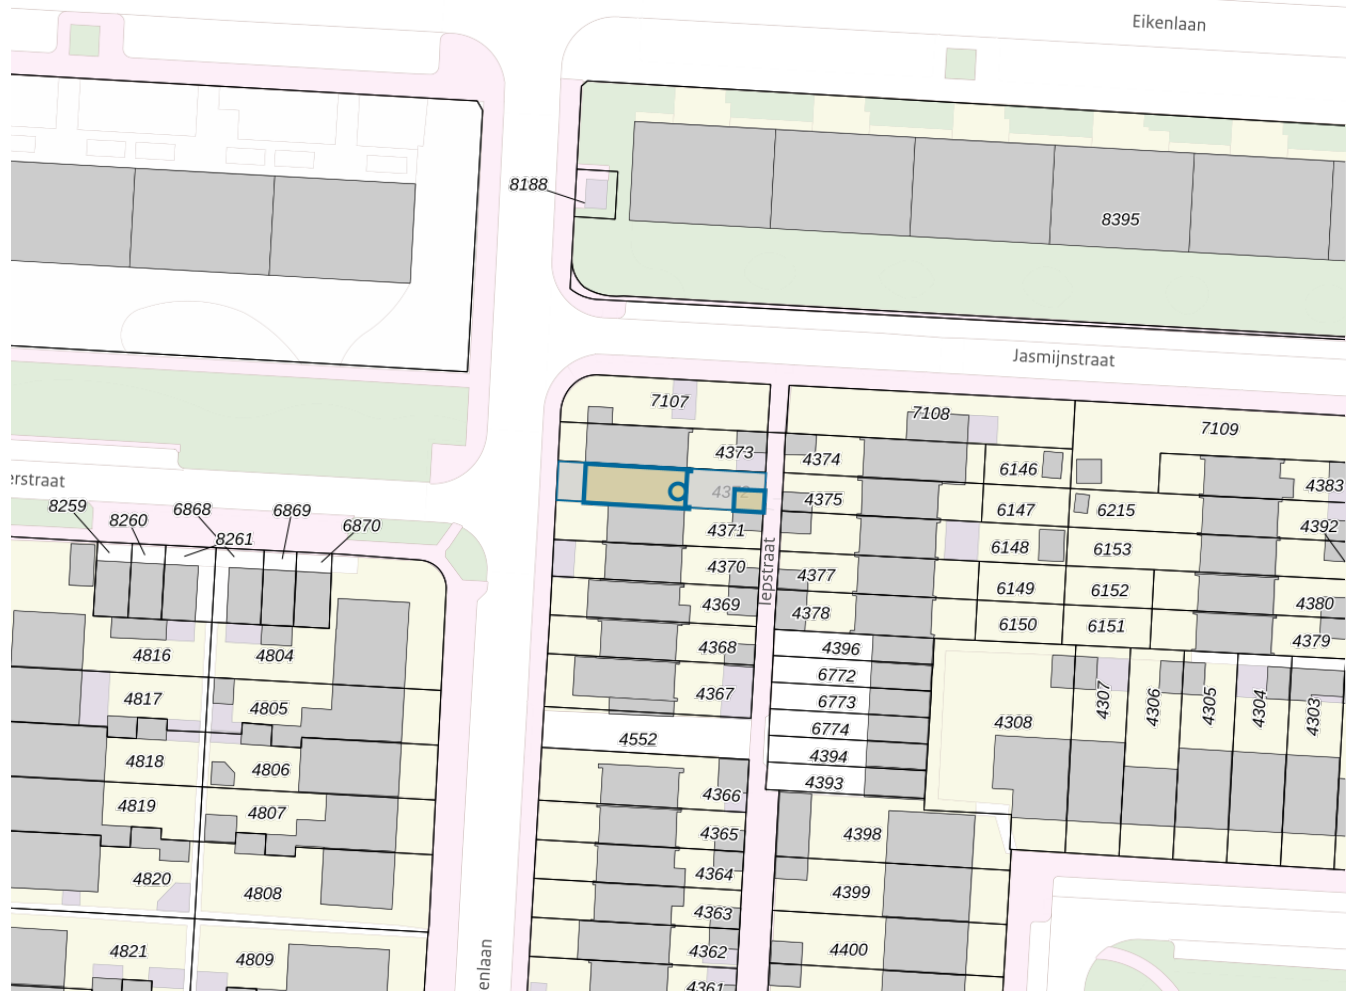

Adres

Adres Iepstraat 4
Postcode 2404EM
Woonplaats Alphen aan den Rijn

WOZ-Waarde

Identificatie 048400010230
Grondoppervlakte 90m²

Peildatum	WOZ-waarde
01-01-2023	€ 283.000
01-01-2022	€ 264.000
01-01-2021	€ 232.000
01-01-2020	€ 215.000
01-01-2019	€ 209.000
01-01-2018	€ 193.000
01-01-2017	€ 169.000
01-01-2016	€ 162.000
01-01-2015	€ 160.000

Adres

Adres Iepstraat 4
Postcode 2404EM
Woonplaats Alphen aan den Rijn

Kenmerken

Bouwjaar 1958
Gebruiksdoel woonfunctie
Oppervlakte 86m²

De WOZ-waarden worden bij beschikking vastgesteld door de gemeenten en langs elektronische weg in het loket geladen. Incidentele afwijkingen ten opzichte van de gegevens van de gemeente zijn mogelijk. Aan de WOZ-waarden en overige gegevens in dit loket kunnen geen rechten worden ontleend. Het gebruik van het loket en de gegevens geschiedt op eigen risico. Het ministerie van Financiën is niet aanspreekbaar op schade direct of indirect als gevolg van het gebruik van het loket, de daarin opgenomen gegevens, of de vervaardigde afdrukken.