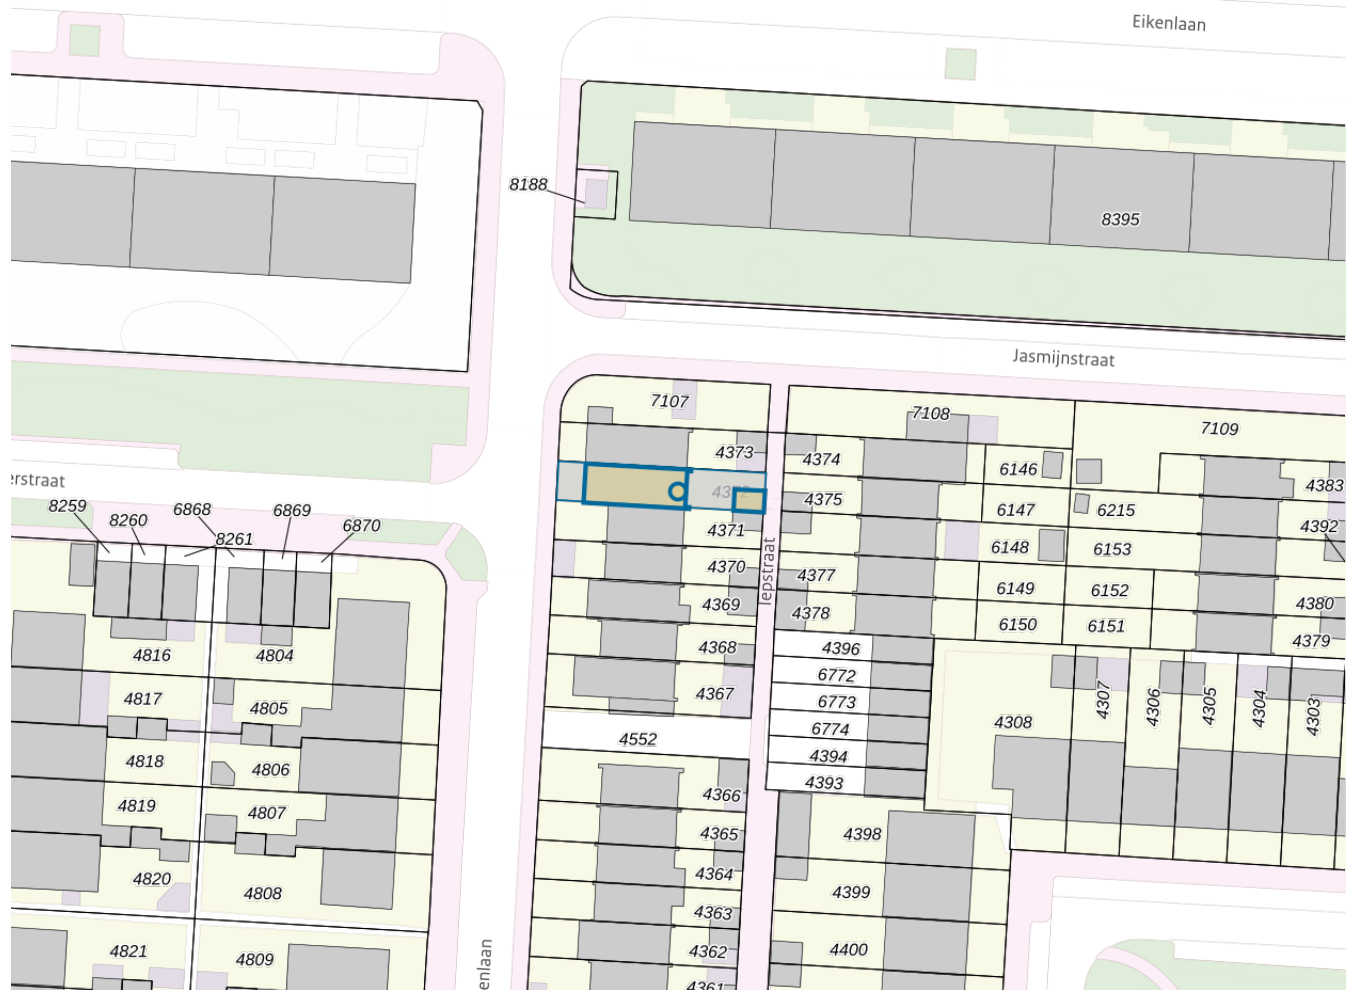

Adres

Adres Iepstraat 4
Postcode 2404EM
Woonplaats Alphen aan den Rijn

WOZ-Waarde

Identificatie 048400010230
Grondoppervlakte 90m²

Peildatum	WOZ-waarde
01-01-2023	€ 283.000
01-01-2022	€ 264.000
01-01-2021	€ 232.000
01-01-2020	€ 215.000
01-01-2019	€ 209.000
01-01-2018	€ 193.000
01-01-2017	€ 169.000
01-01-2016	€ 162.000
01-01-2015	€ 160.000

Adres

Adres Iepstraat 4
Postcode 2404EM
Woonplaats Alphen aan den Rijn

Kenmerken

Bouwjaar 1958
Gebruiksdoel woonfunctie
Oppervlakte 86m²

De WOZ-waarden worden bij beschikking vastgesteld door de gemeenten en langs elektronische weg in het loket geladen. Incidentele afwijkingen ten opzichte van de gegevens van de gemeente zijn mogelijk. Aan de WOZ-waarden en overige gegevens in dit loket kunnen geen rechten worden ontleend. Het gebruik van het loket en de gegevens geschiedt op eigen risico. Het ministerie van Financiën is niet aanspreekbaar op schade direct of indirect als gevolg van het gebruik van het loket, de daarin opgenomen gegevens, of de vervaardigde afdrukken.