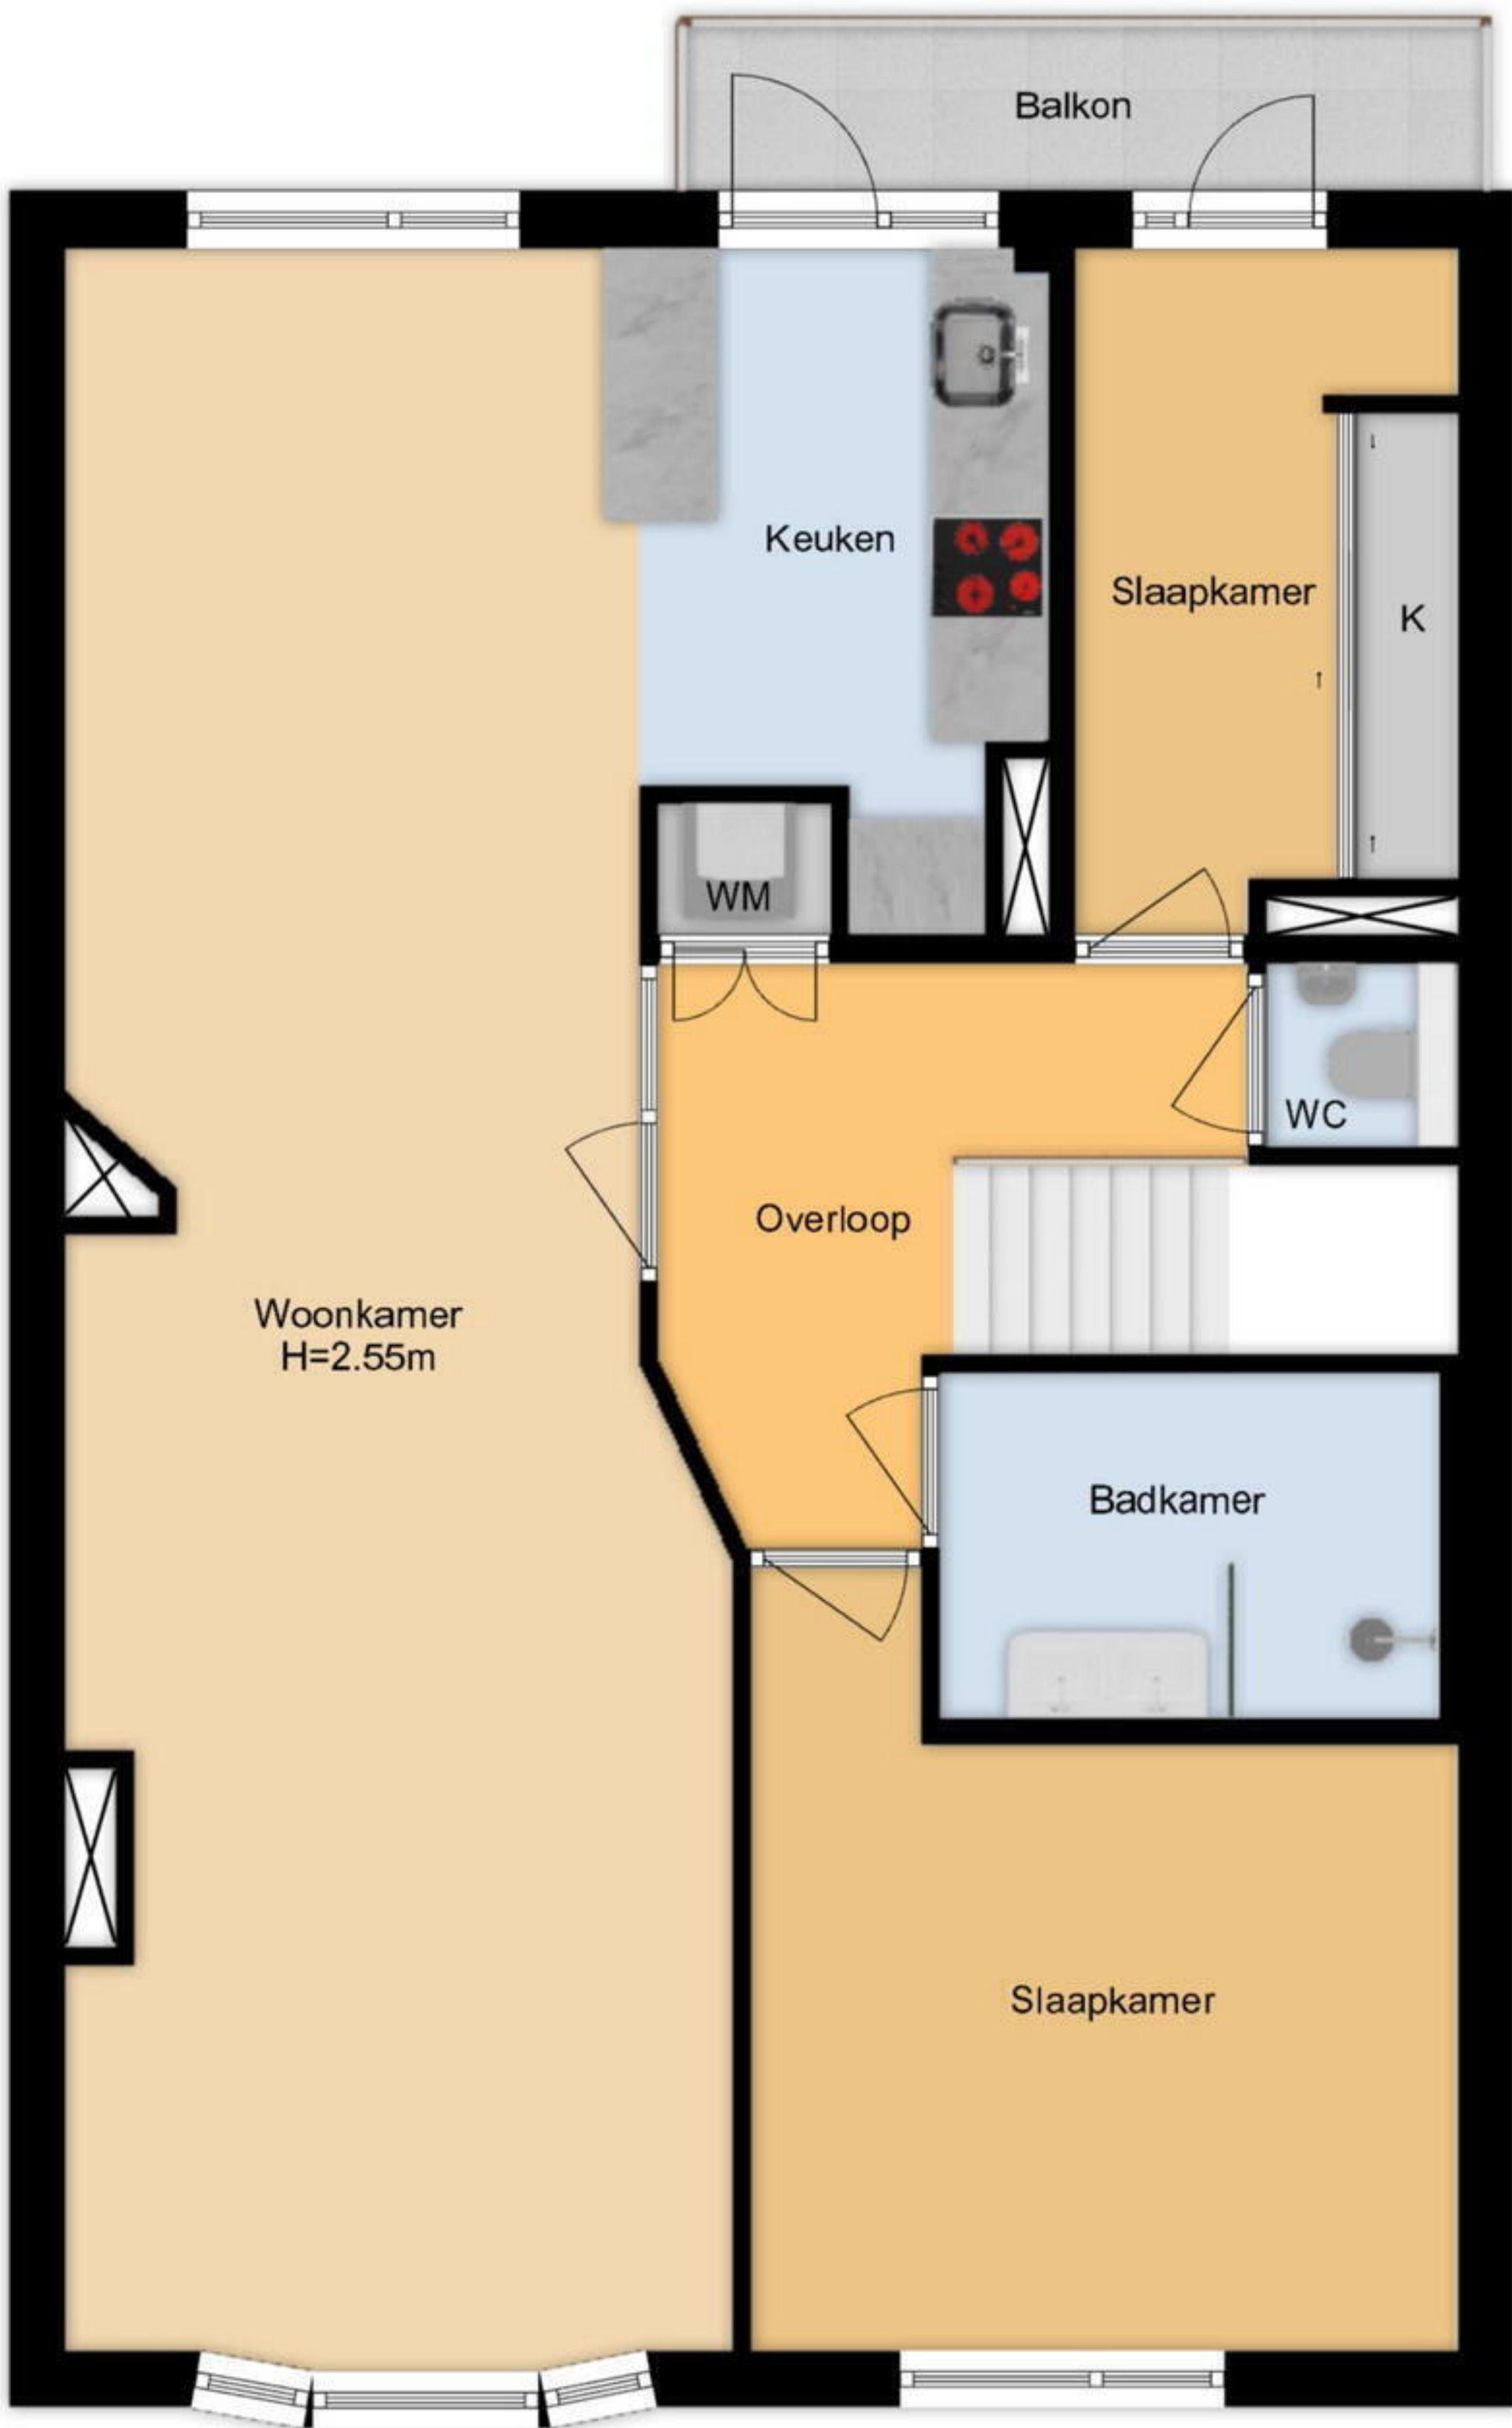

## Indigostraat 22 Den Haag 1e Etage

De plattegronden zijn geproduceerd voor promotionele doeleinden en ter indicatie.  
Aan de plattegronden kunnen geen rechten worden ontleend.  
[www.woonkeur365.nl](http://www.woonkeur365.nl)

# Indigostraat 22 Den Haag 2e Etage

De plattegronden zijn geproduceerd voor promotionele doeleinden en ter indicatie.  
Aan de plattegronden kunnen geen rechten worden ontleend.  
[www.woonkeur365.nl](http://www.woonkeur365.nl)