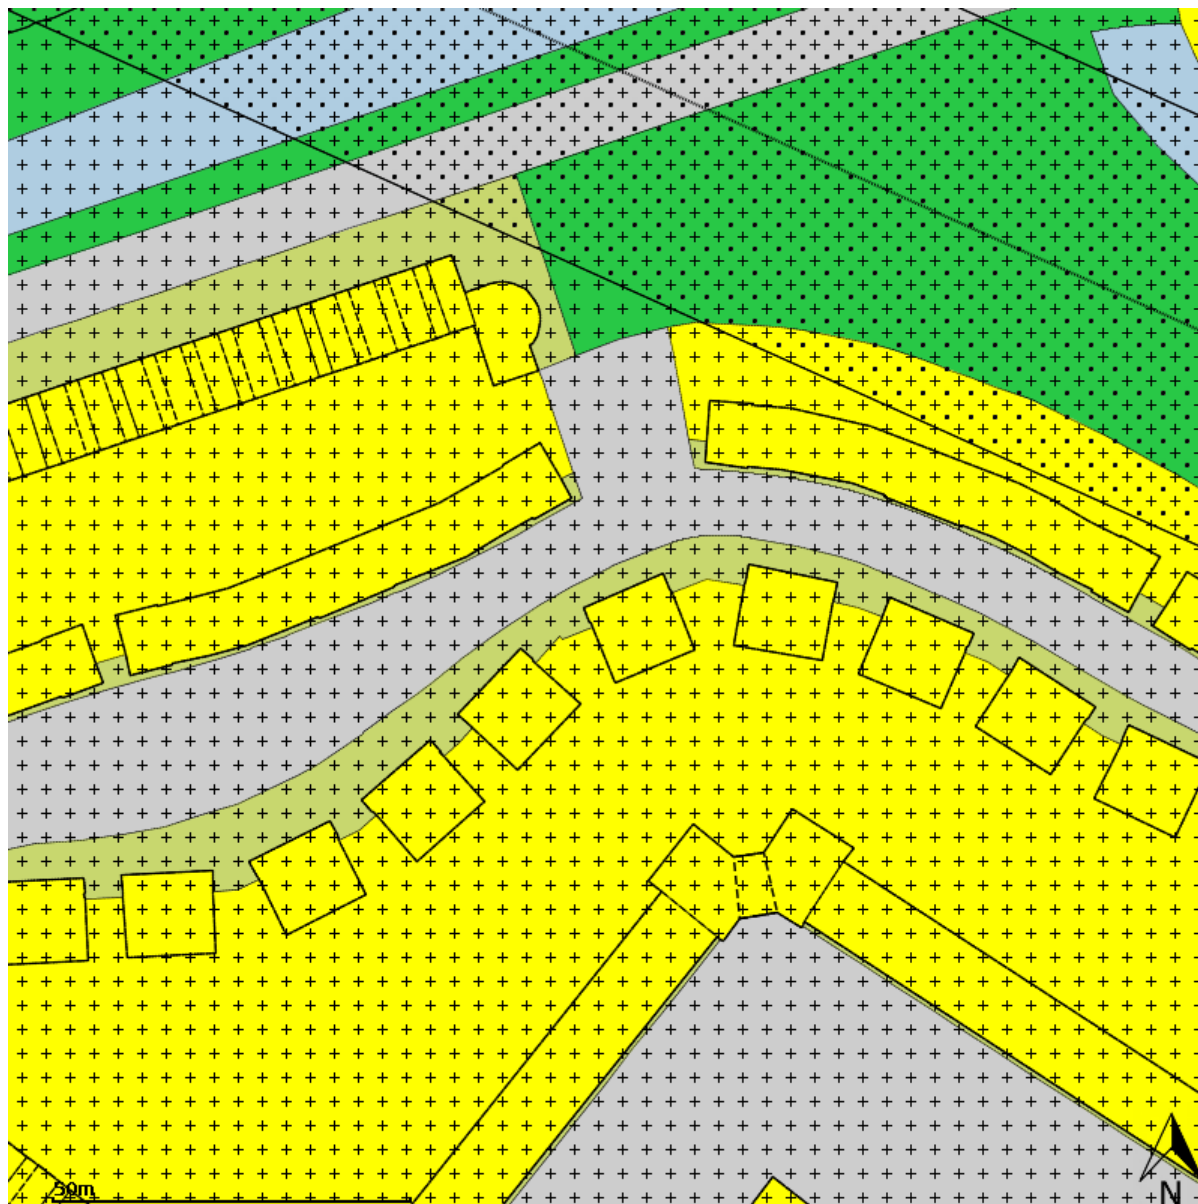

Plannaam: De Hoven

Datum afdruk: 2023-12-14

Naam overheid: Gemeente Leiderdorp

IMRO-versie: IMRO2008

Type plan: bestemmingsplan

Plan datum: 2012-07-02

Planidn: NL.IMRO.0547.BPhoven-VG02

Planstatus: vastgesteld

Dossierstatus: geheel onherroepelijk in werking

Disclaimer: Er kunnen op geen enkele wijze rechten worden ontleend aan, noch aanspraak gemaakt worden op de inhoud van deze afdruk. Hoewel bij de samenstelling van de inhoud van deze afdruk de grootst mogelijke zorgvuldigheid wordt betracht, bestaat de mogelijkheid dat bepaalde informatie (na verloop van tijd) verouderd is of niet (meer) correct is. Het Kadaster is niet aansprakelijk voor de eventuele schade die zou kunnen voortvloeien uit het gebruik van gegevens van de afdruk.