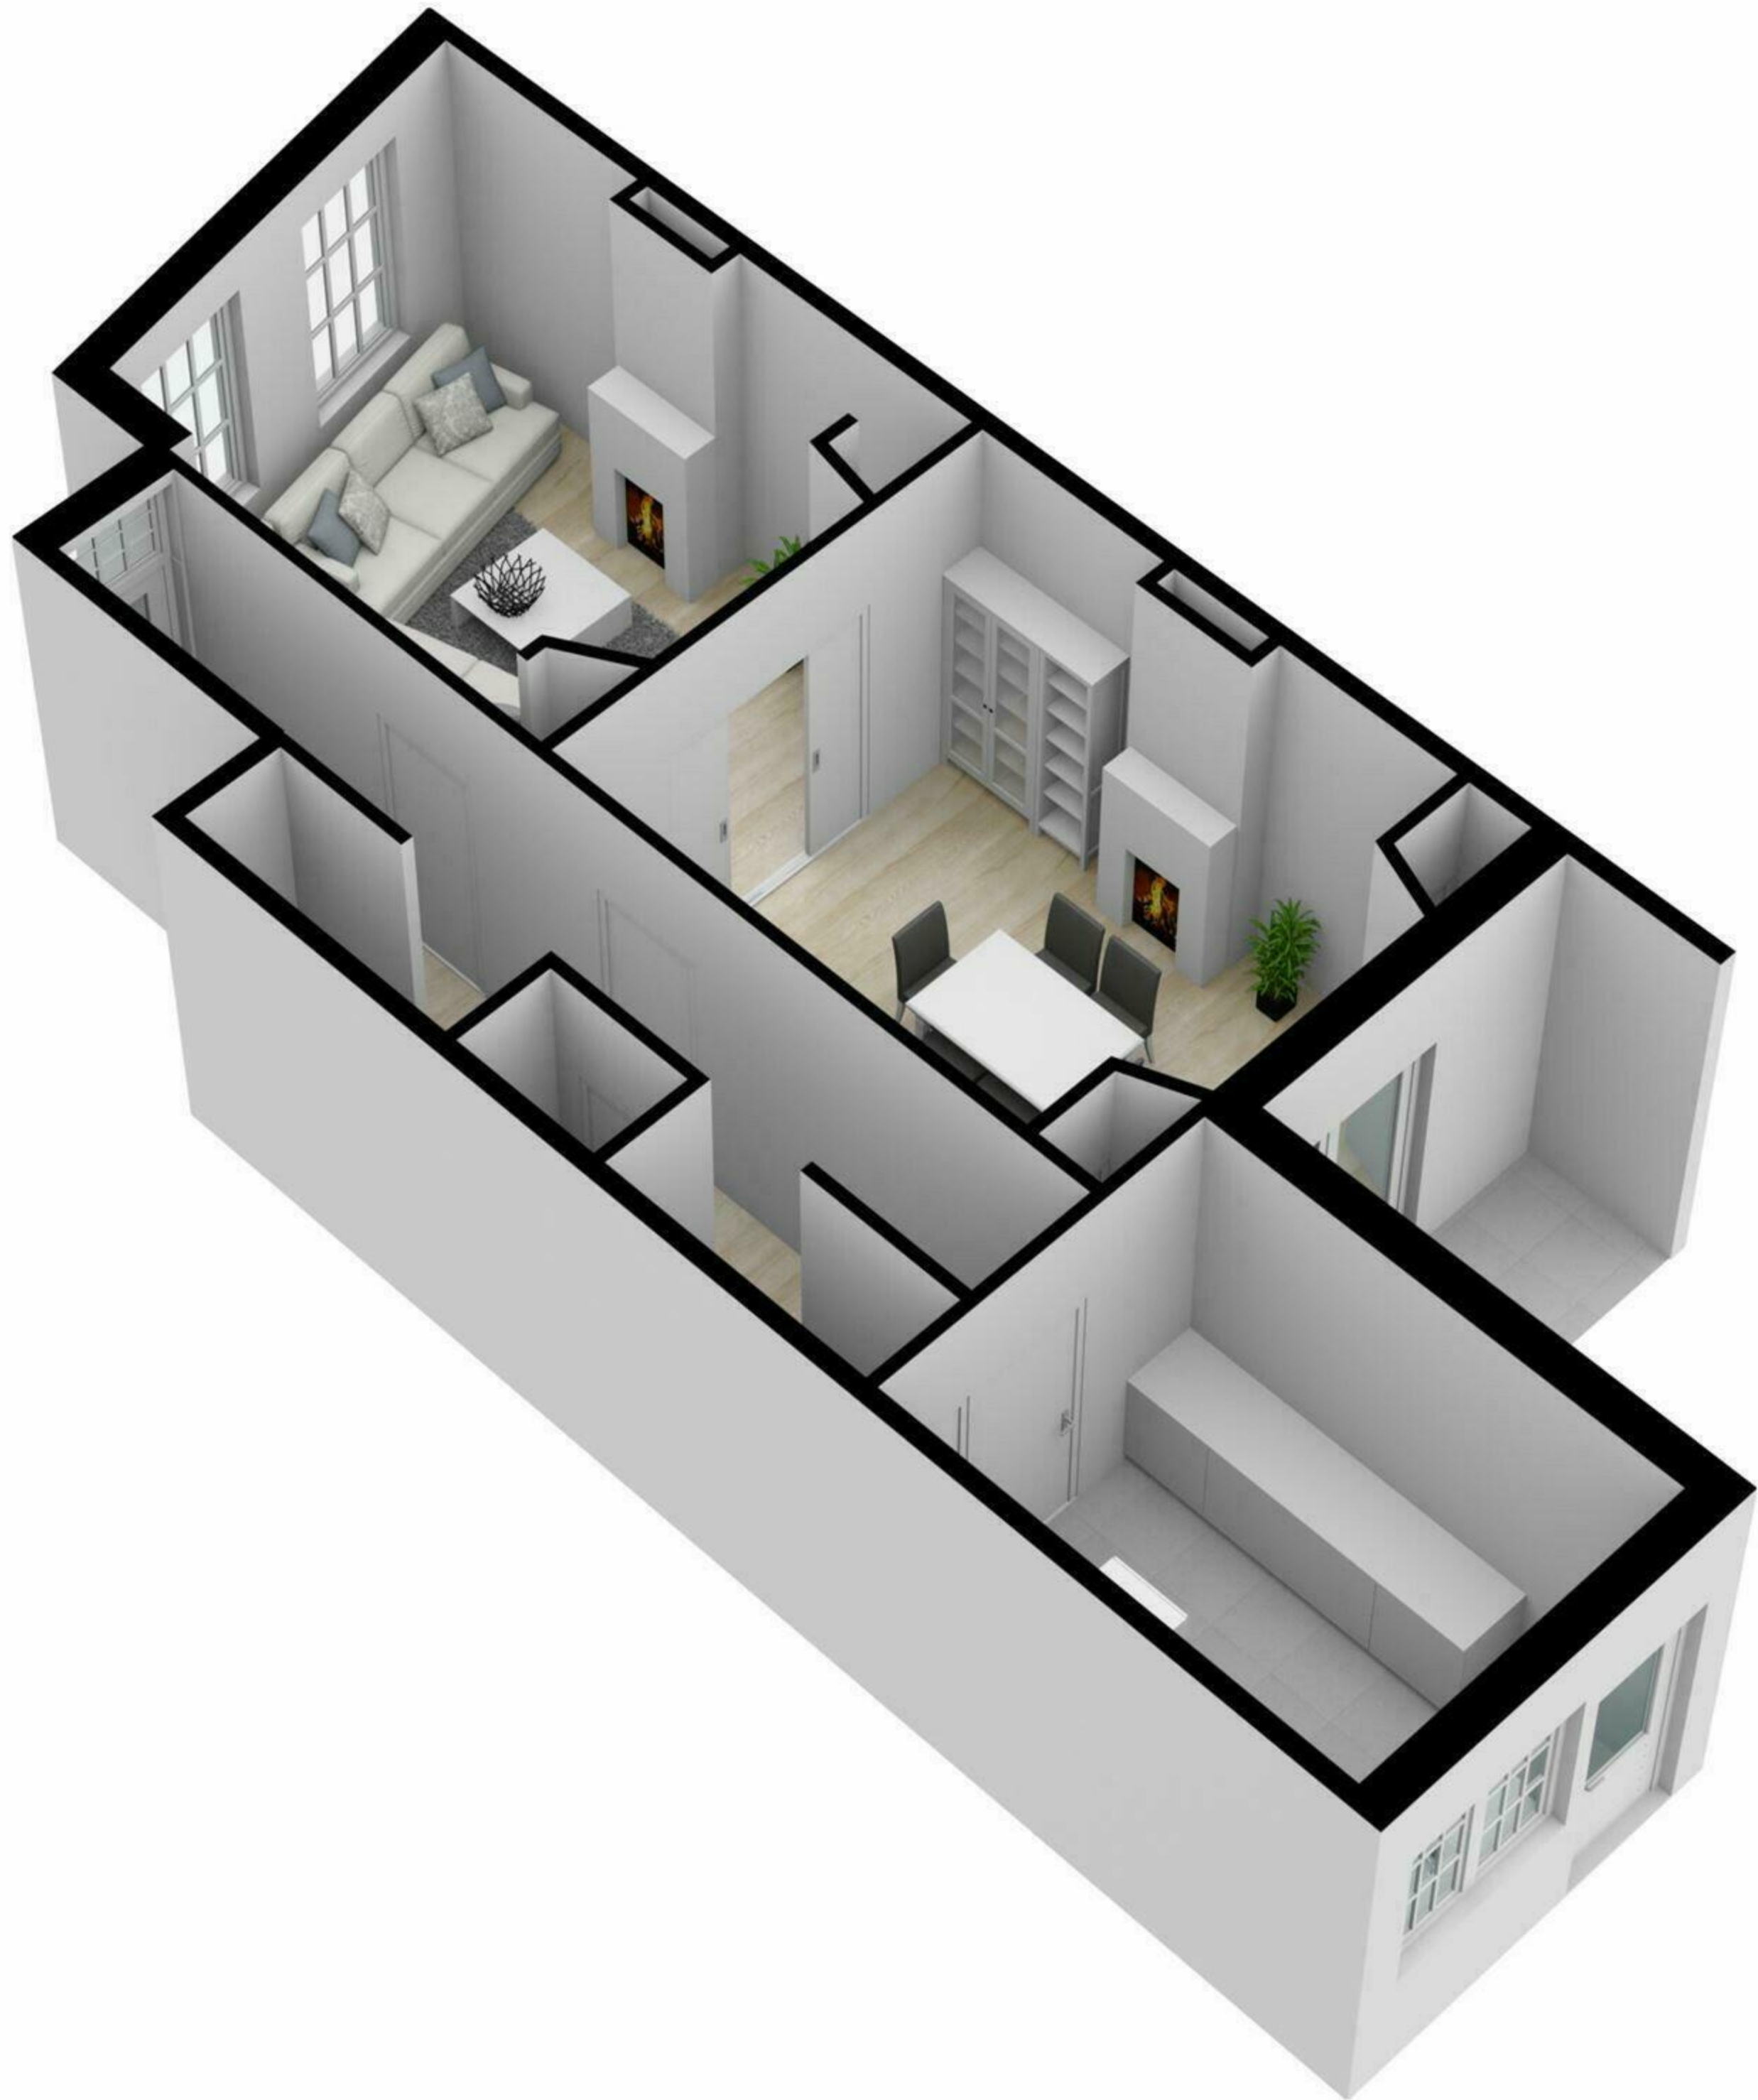

Jacob Canisstraat 81 - Nijmegen
Souterrain

De plattegronden zijn geproduceerd voor promotionele doeleinden en ter indicatie.
Aan de plattegronden kunnen geen rechten worden ontleend
© www.objectenco.nl

Jacob Canisstraat 81 - Nijmegen
Begane Grond

De plattegronden zijn geproduceerd voor promotionele doeleinden en ter indicatie.
Aan de plattegronden kunnen geen rechten worden ontleend
© www.objectenco.nl

Jacob Canisstraat 81 - Nijmegen
Eerste Verdieping

De plattegronden zijn geproduceerd voor promotionele doeleinden en ter indicatie.
Aan de plattegronden kunnen geen rechten worden ontleend
© www.objectenco.nl

4.00 m

4.00 m 2.90 m 2.80 m

5.10 m 13.50 m 4.80 m