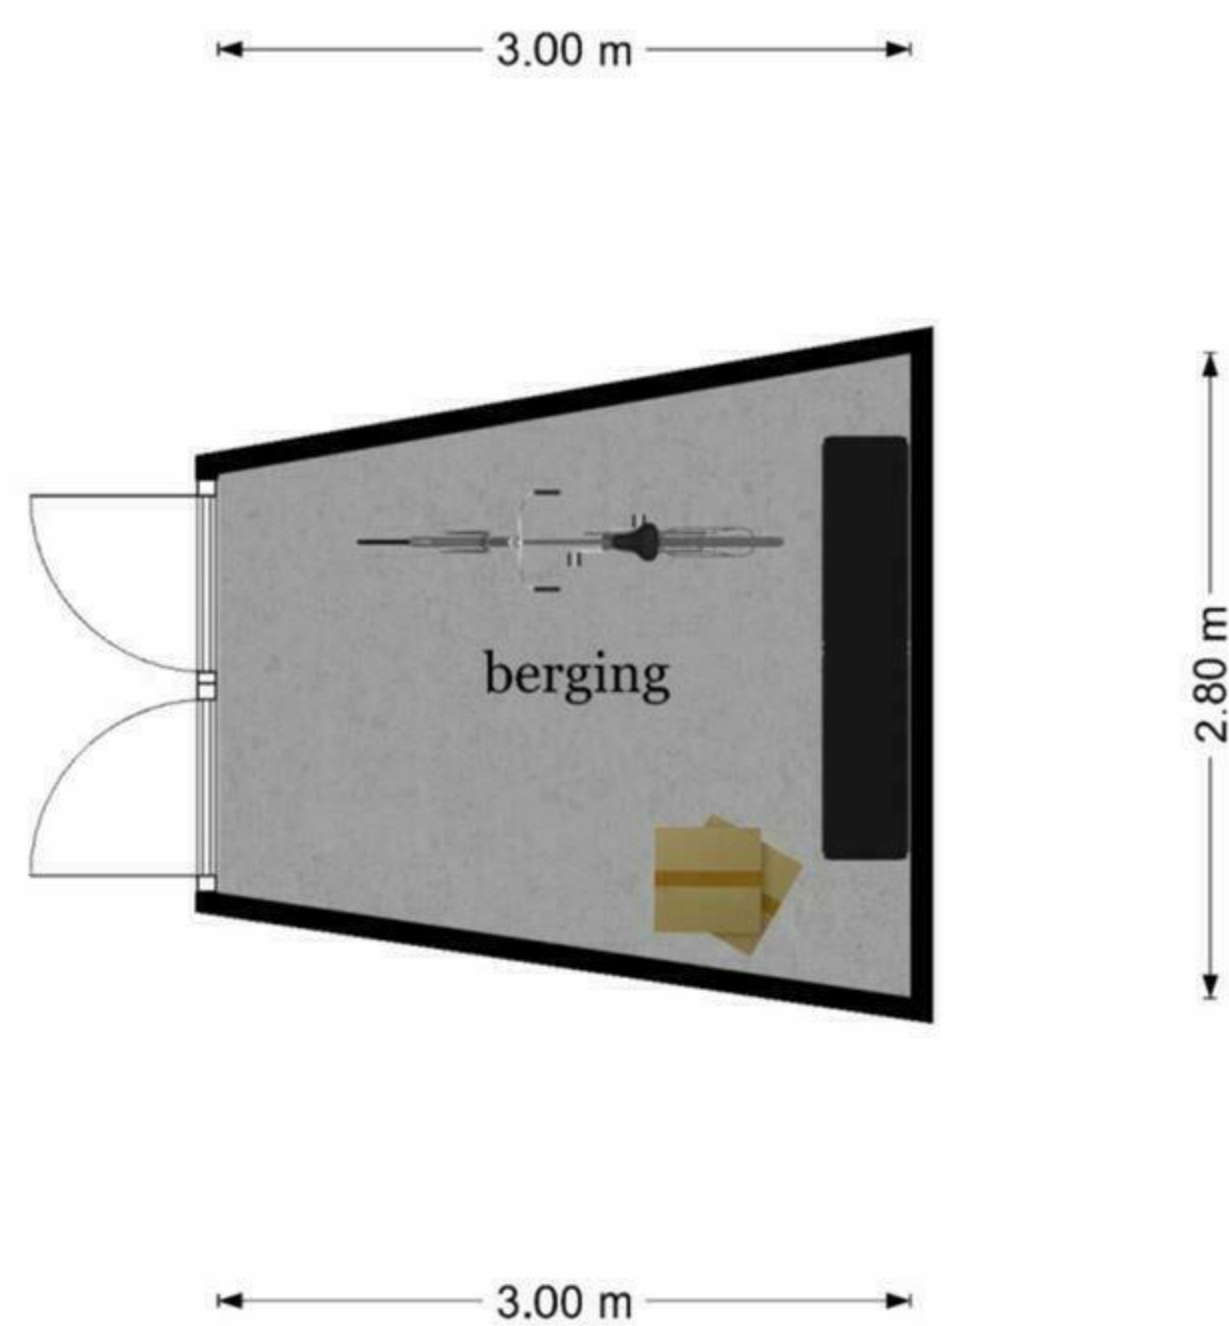

Jacob Canisstraat 81 - Nijmegen
Berging

De plattegronden zijn geproduceerd voor promotionele doeleinden en ter indicatie.
Aan de plattegronden kunnen geen rechten worden ontleend
© www.objectenco.nl