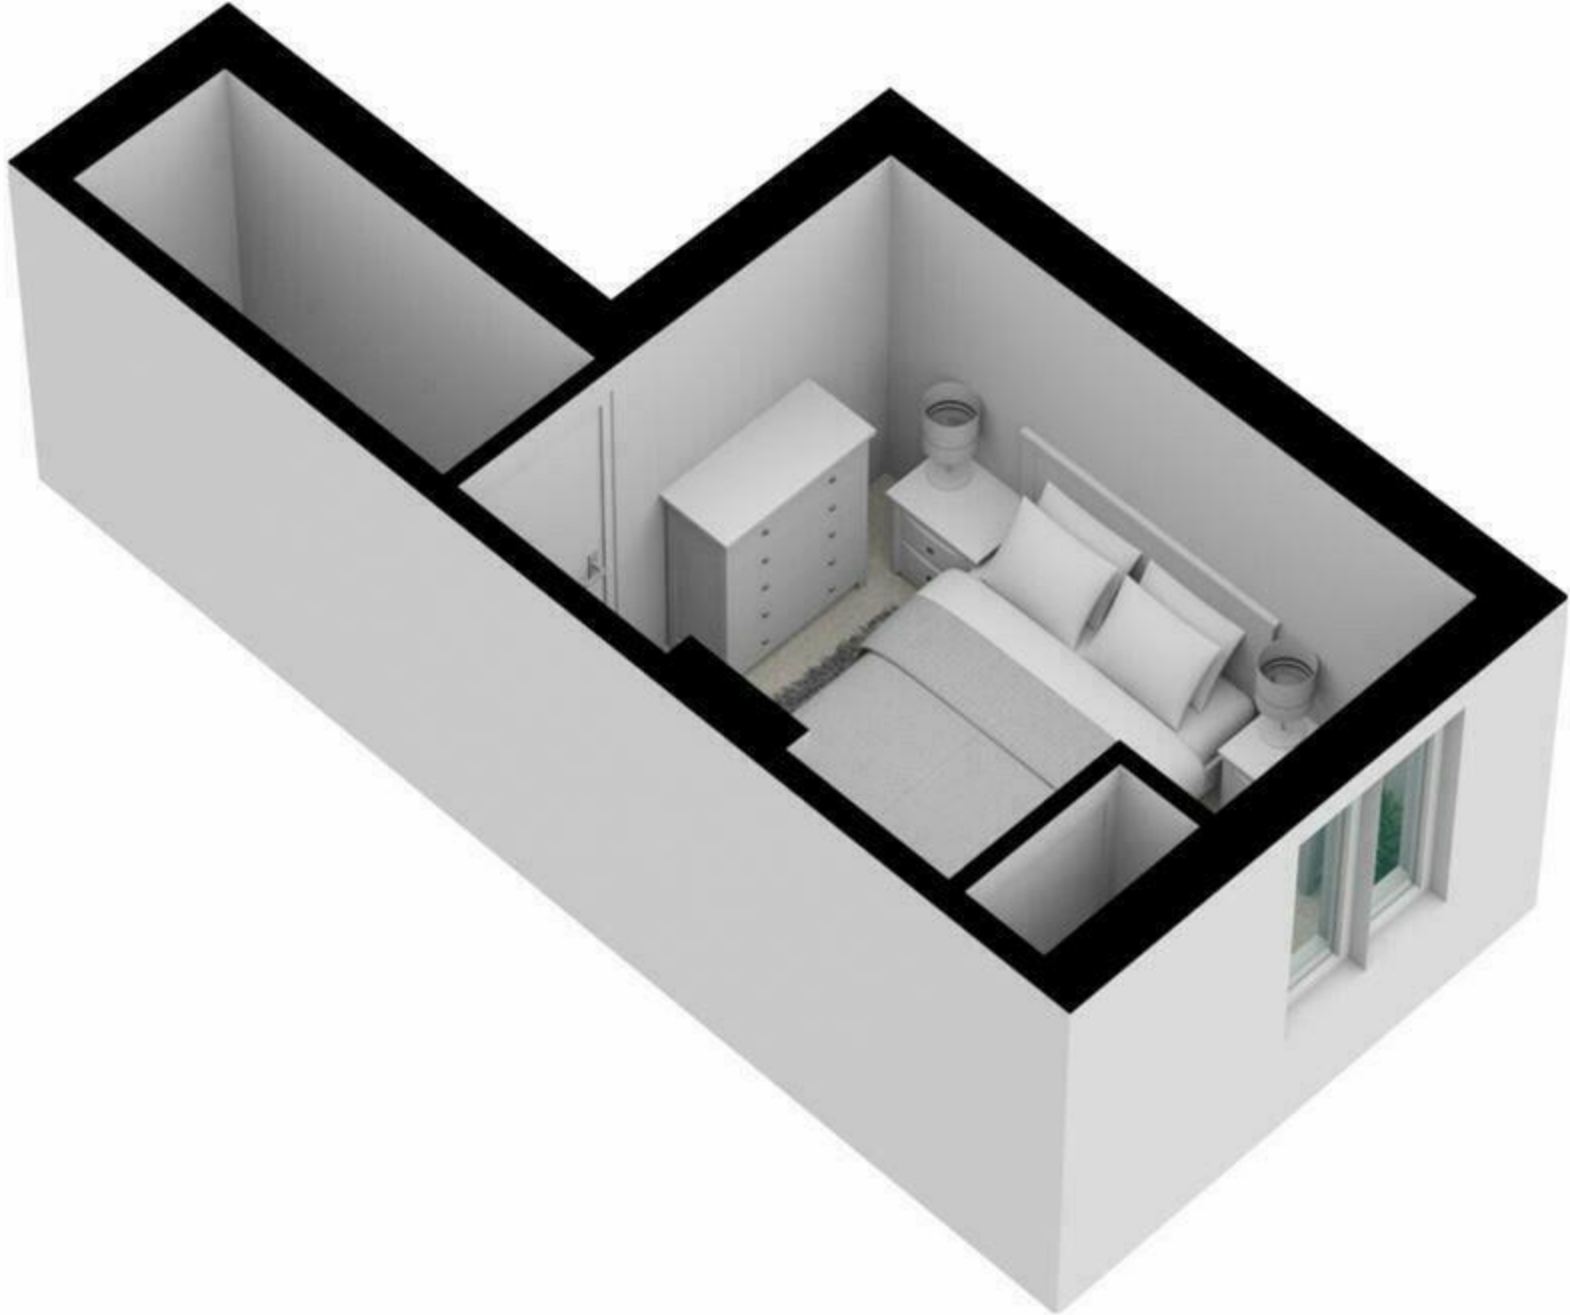

Jacob Canisstraat 81 - Nijmegen
Eerste Verdieping

De plattegronden zijn geproduceerd voor promotionele doeleinden en ter indicatie.
Aan de plattegronden kunnen geen rechten worden ontleend
© www.objectenco.nl

4.00 m

4.00 m 2.90 m 2.80 m

5.10 m 13.50 m 4.80 m