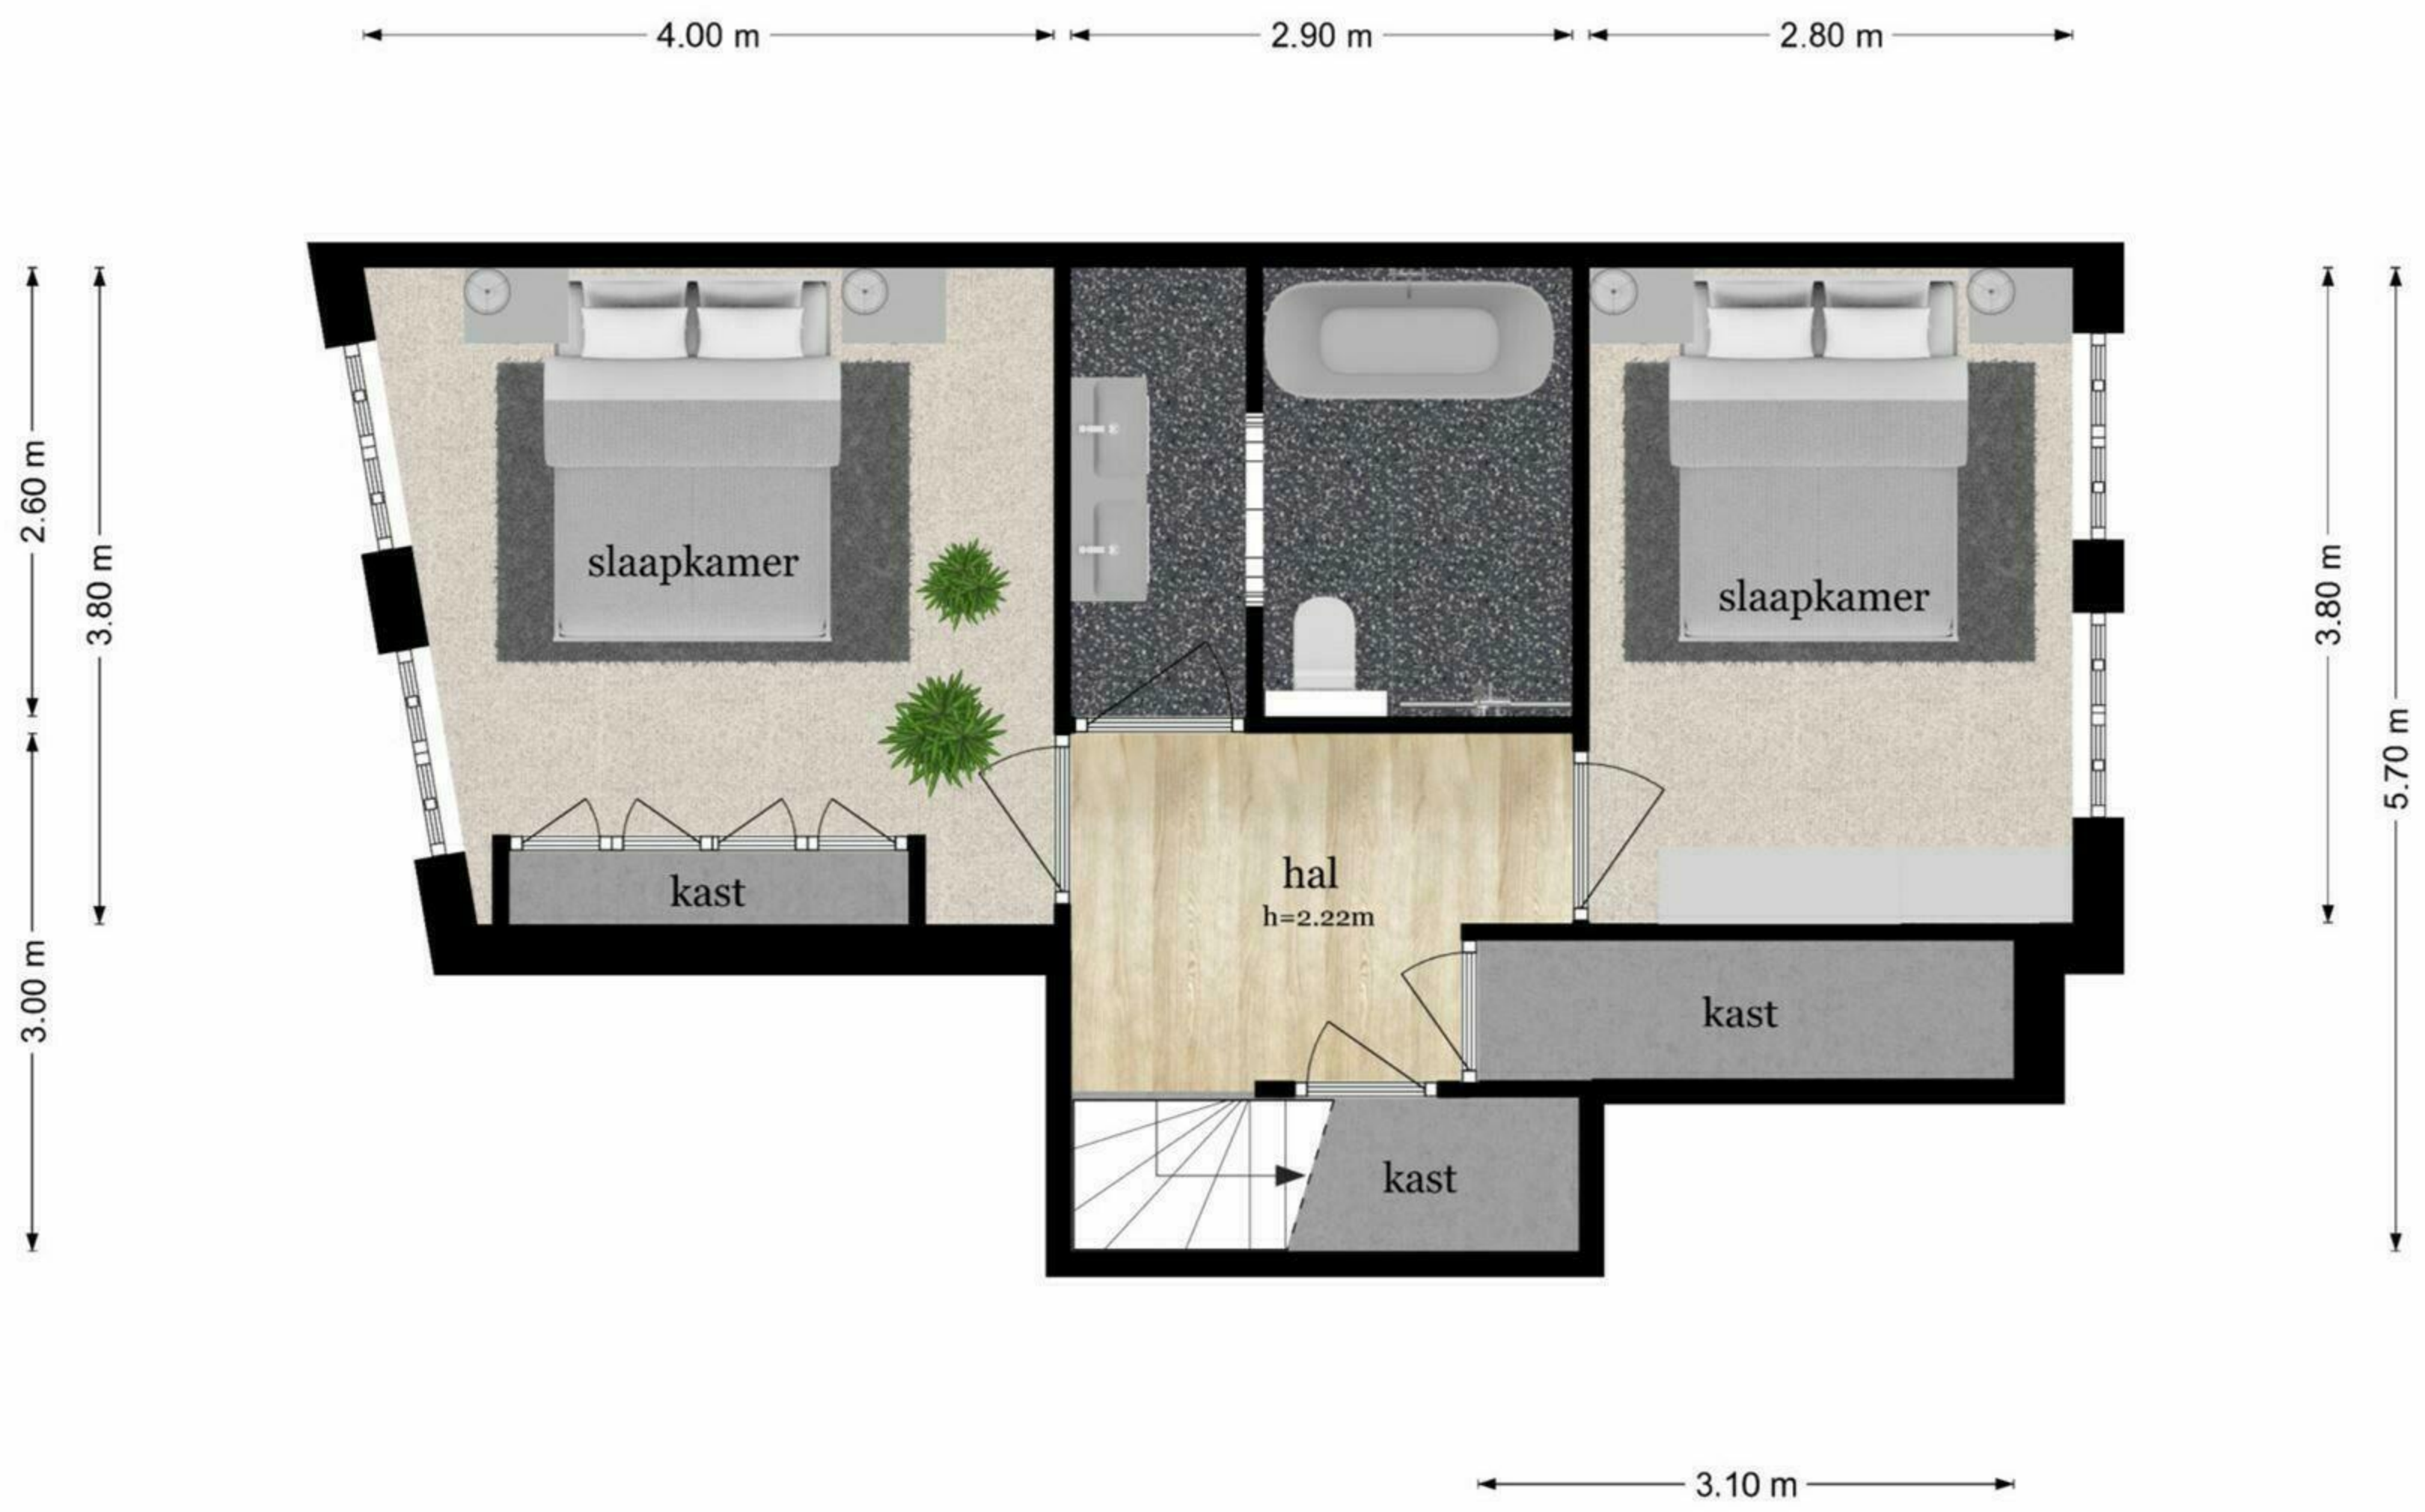

Jacob Canisstraat 81 - Nijmegen
Souterrain

De plattegronden zijn geproduceerd voor promotionele doeleinden en ter indicatie.
Aan de plattegronden kunnen geen rechten worden ontleend
© www.objectenco.nl

Jacob Canisstraat 81 - Nijmegen
Begane Grond

De plattegronden zijn geproduceerd voor promotionele doeleinden en ter indicatie.
Aan de plattegronden kunnen geen rechten worden ontleend
© www.objectenco.nl

Jacob Canisstraat 81 - Nijmegen
Eerste Verdieping

De plattegronden zijn geproduceerd voor promotionele doeleinden en ter indicatie.
Aan de plattegronden kunnen geen rechten worden ontleend
© www.objectenco.nl

4.00 m

4.00 m 2.90 m 2.80 m

5.10 m 13.50 m 4.80 m