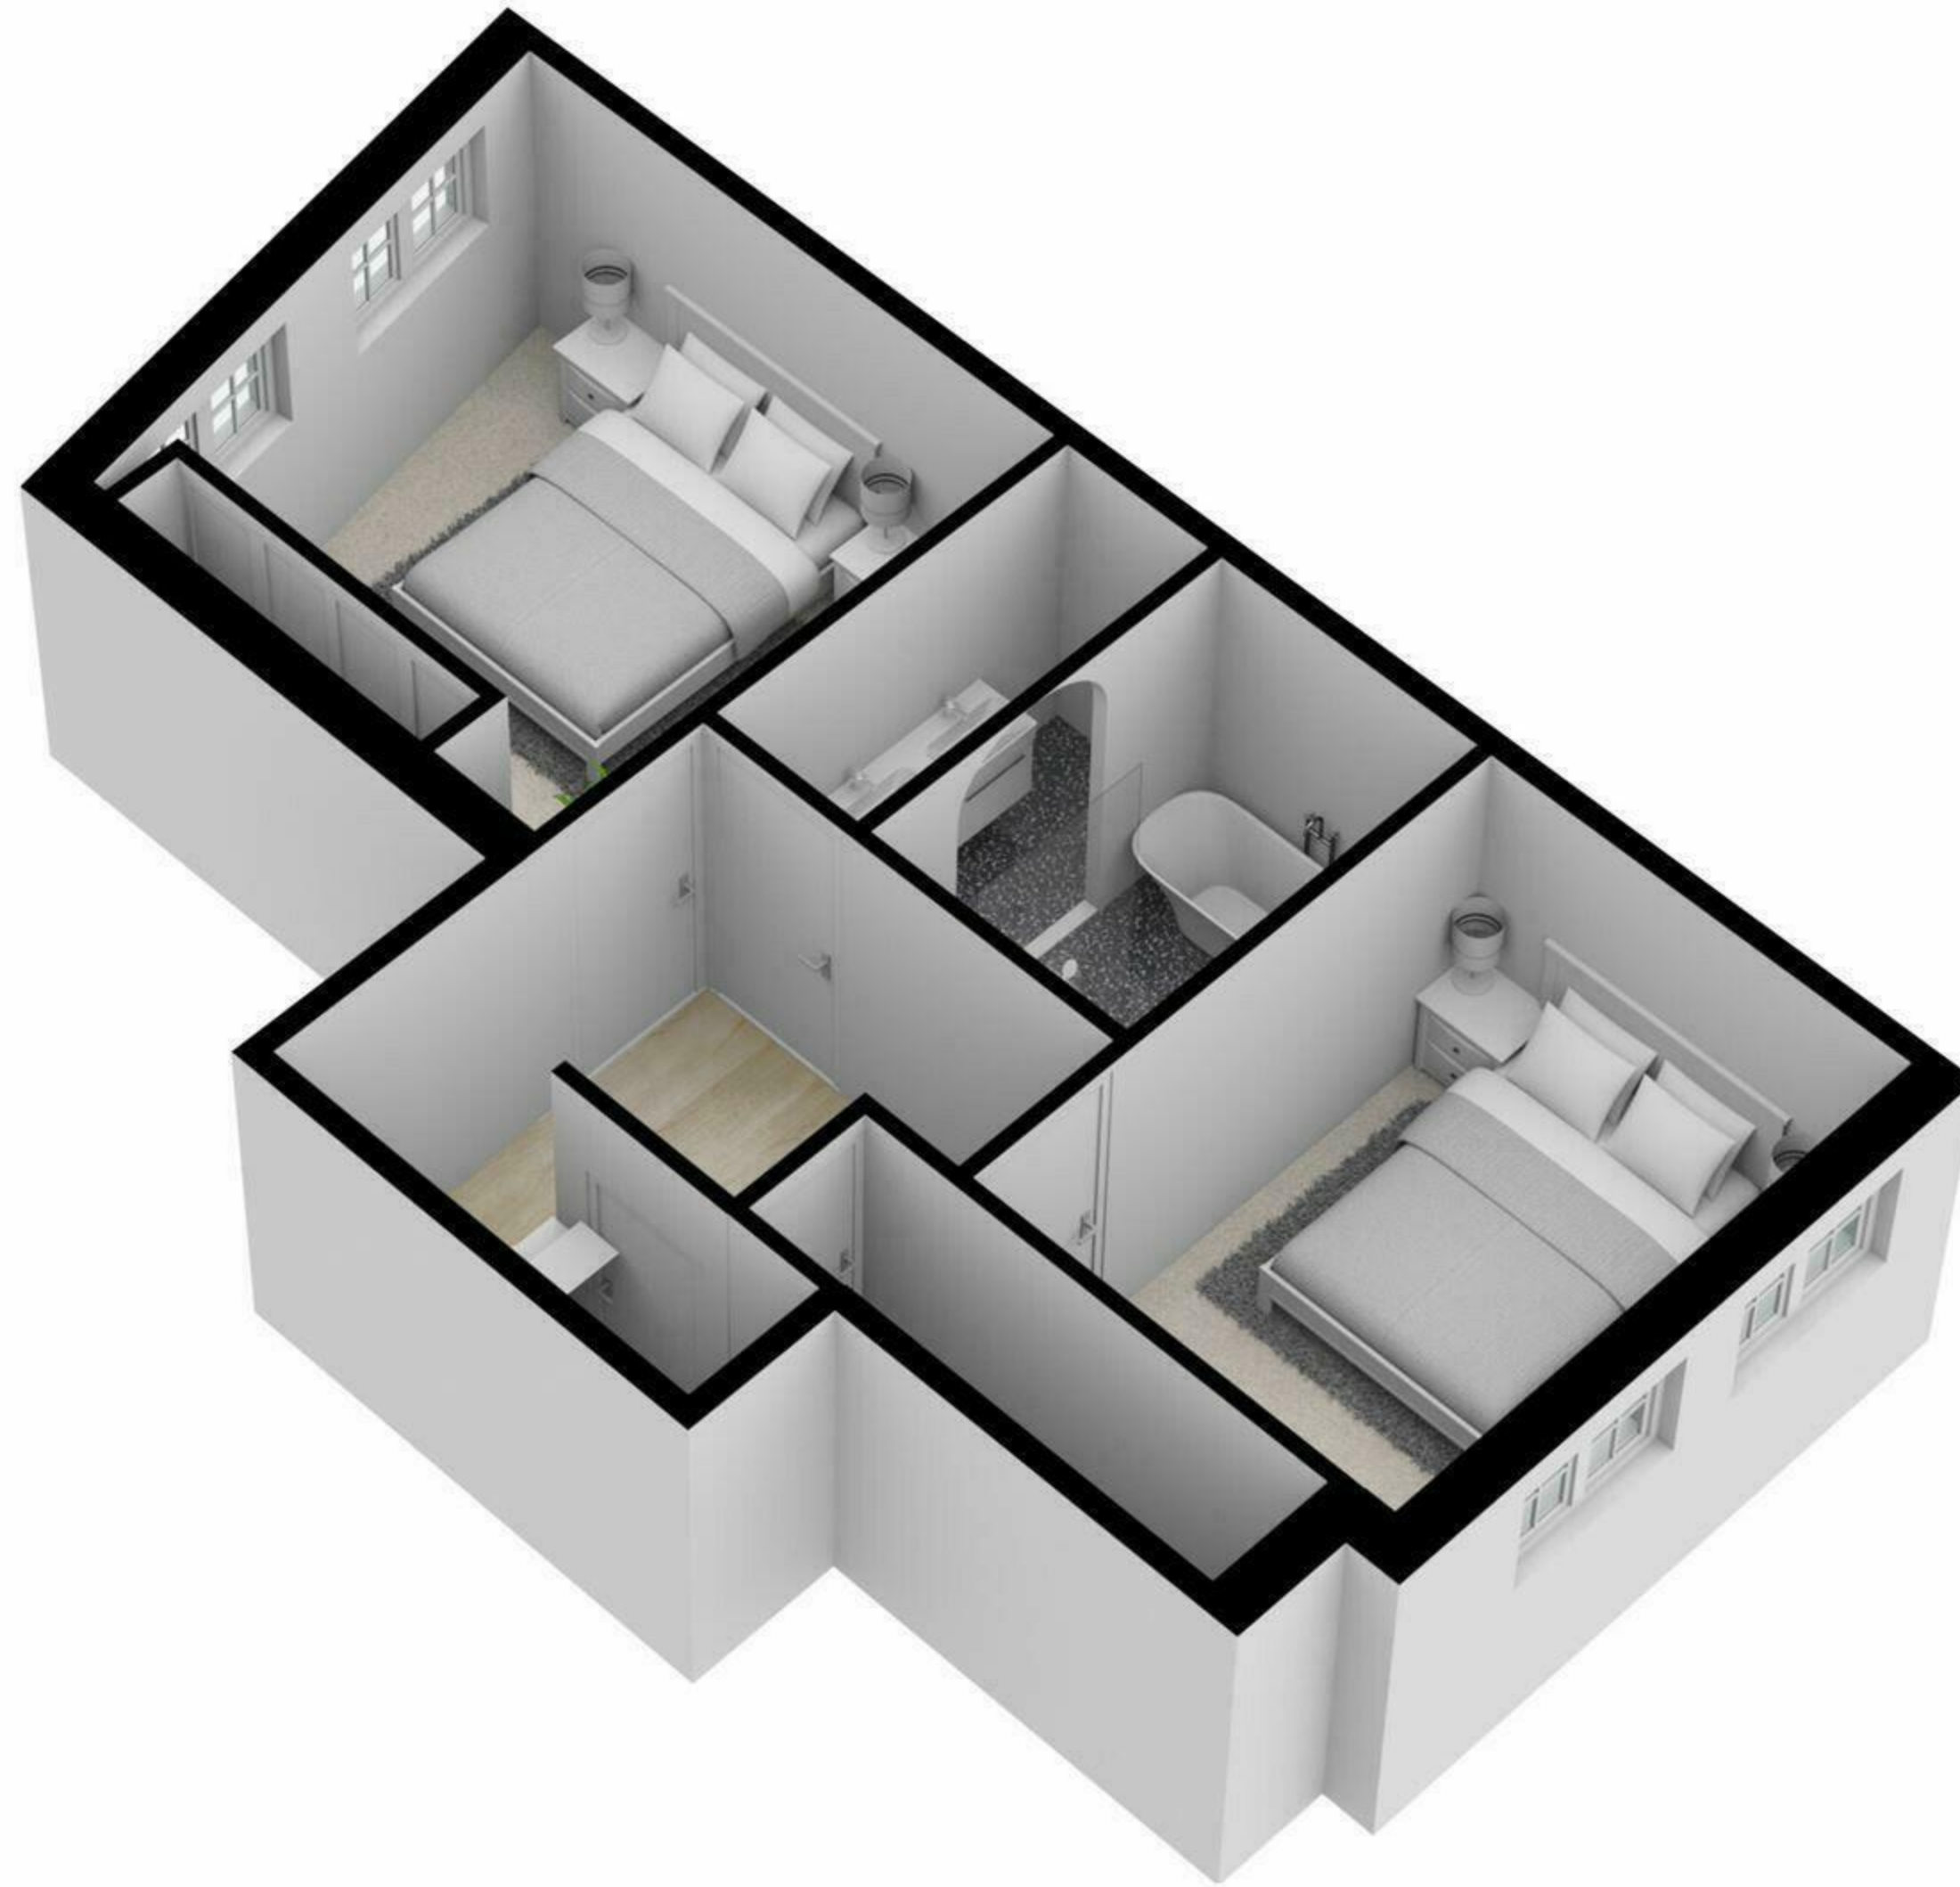

Jacob Canisstraat 81 - Nijmegen
Souterrain

De plattegronden zijn geproduceerd voor promotionele doeleinden en ter indicatie.
Aan de plattegronden kunnen geen rechten worden ontleend
© www.objectenco.nl

Jacob Canisstraat 81 - Nijmegen
Eerste Verdieping

De plattegronden zijn geproduceerd voor promotionele doeleinden en ter indicatie.
Aan de plattegronden kunnen geen rechten worden ontleend
© www.objectenco.nl

4.00 m

4.00 m 2.90 m 2.80 m

5.10 m 13.50 m 4.80 m