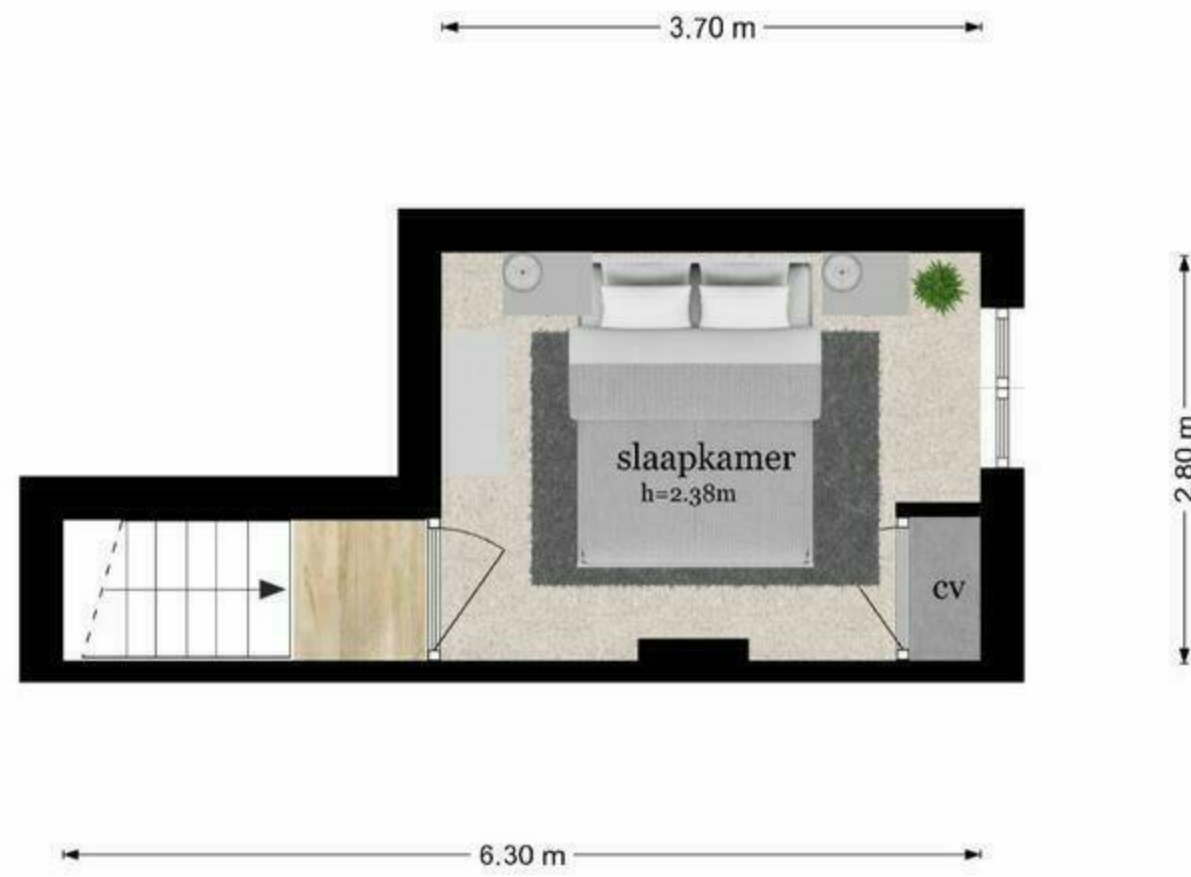

Jacob Canisstraat 81 - Nijmegen
Eerste Verdieping

De plattegronden zijn geproduceerd voor promotionele doeleinden en ter indicatie.
Aan de plattegronden kunnen geen rechten worden ontleend
© www.objectenco.nl