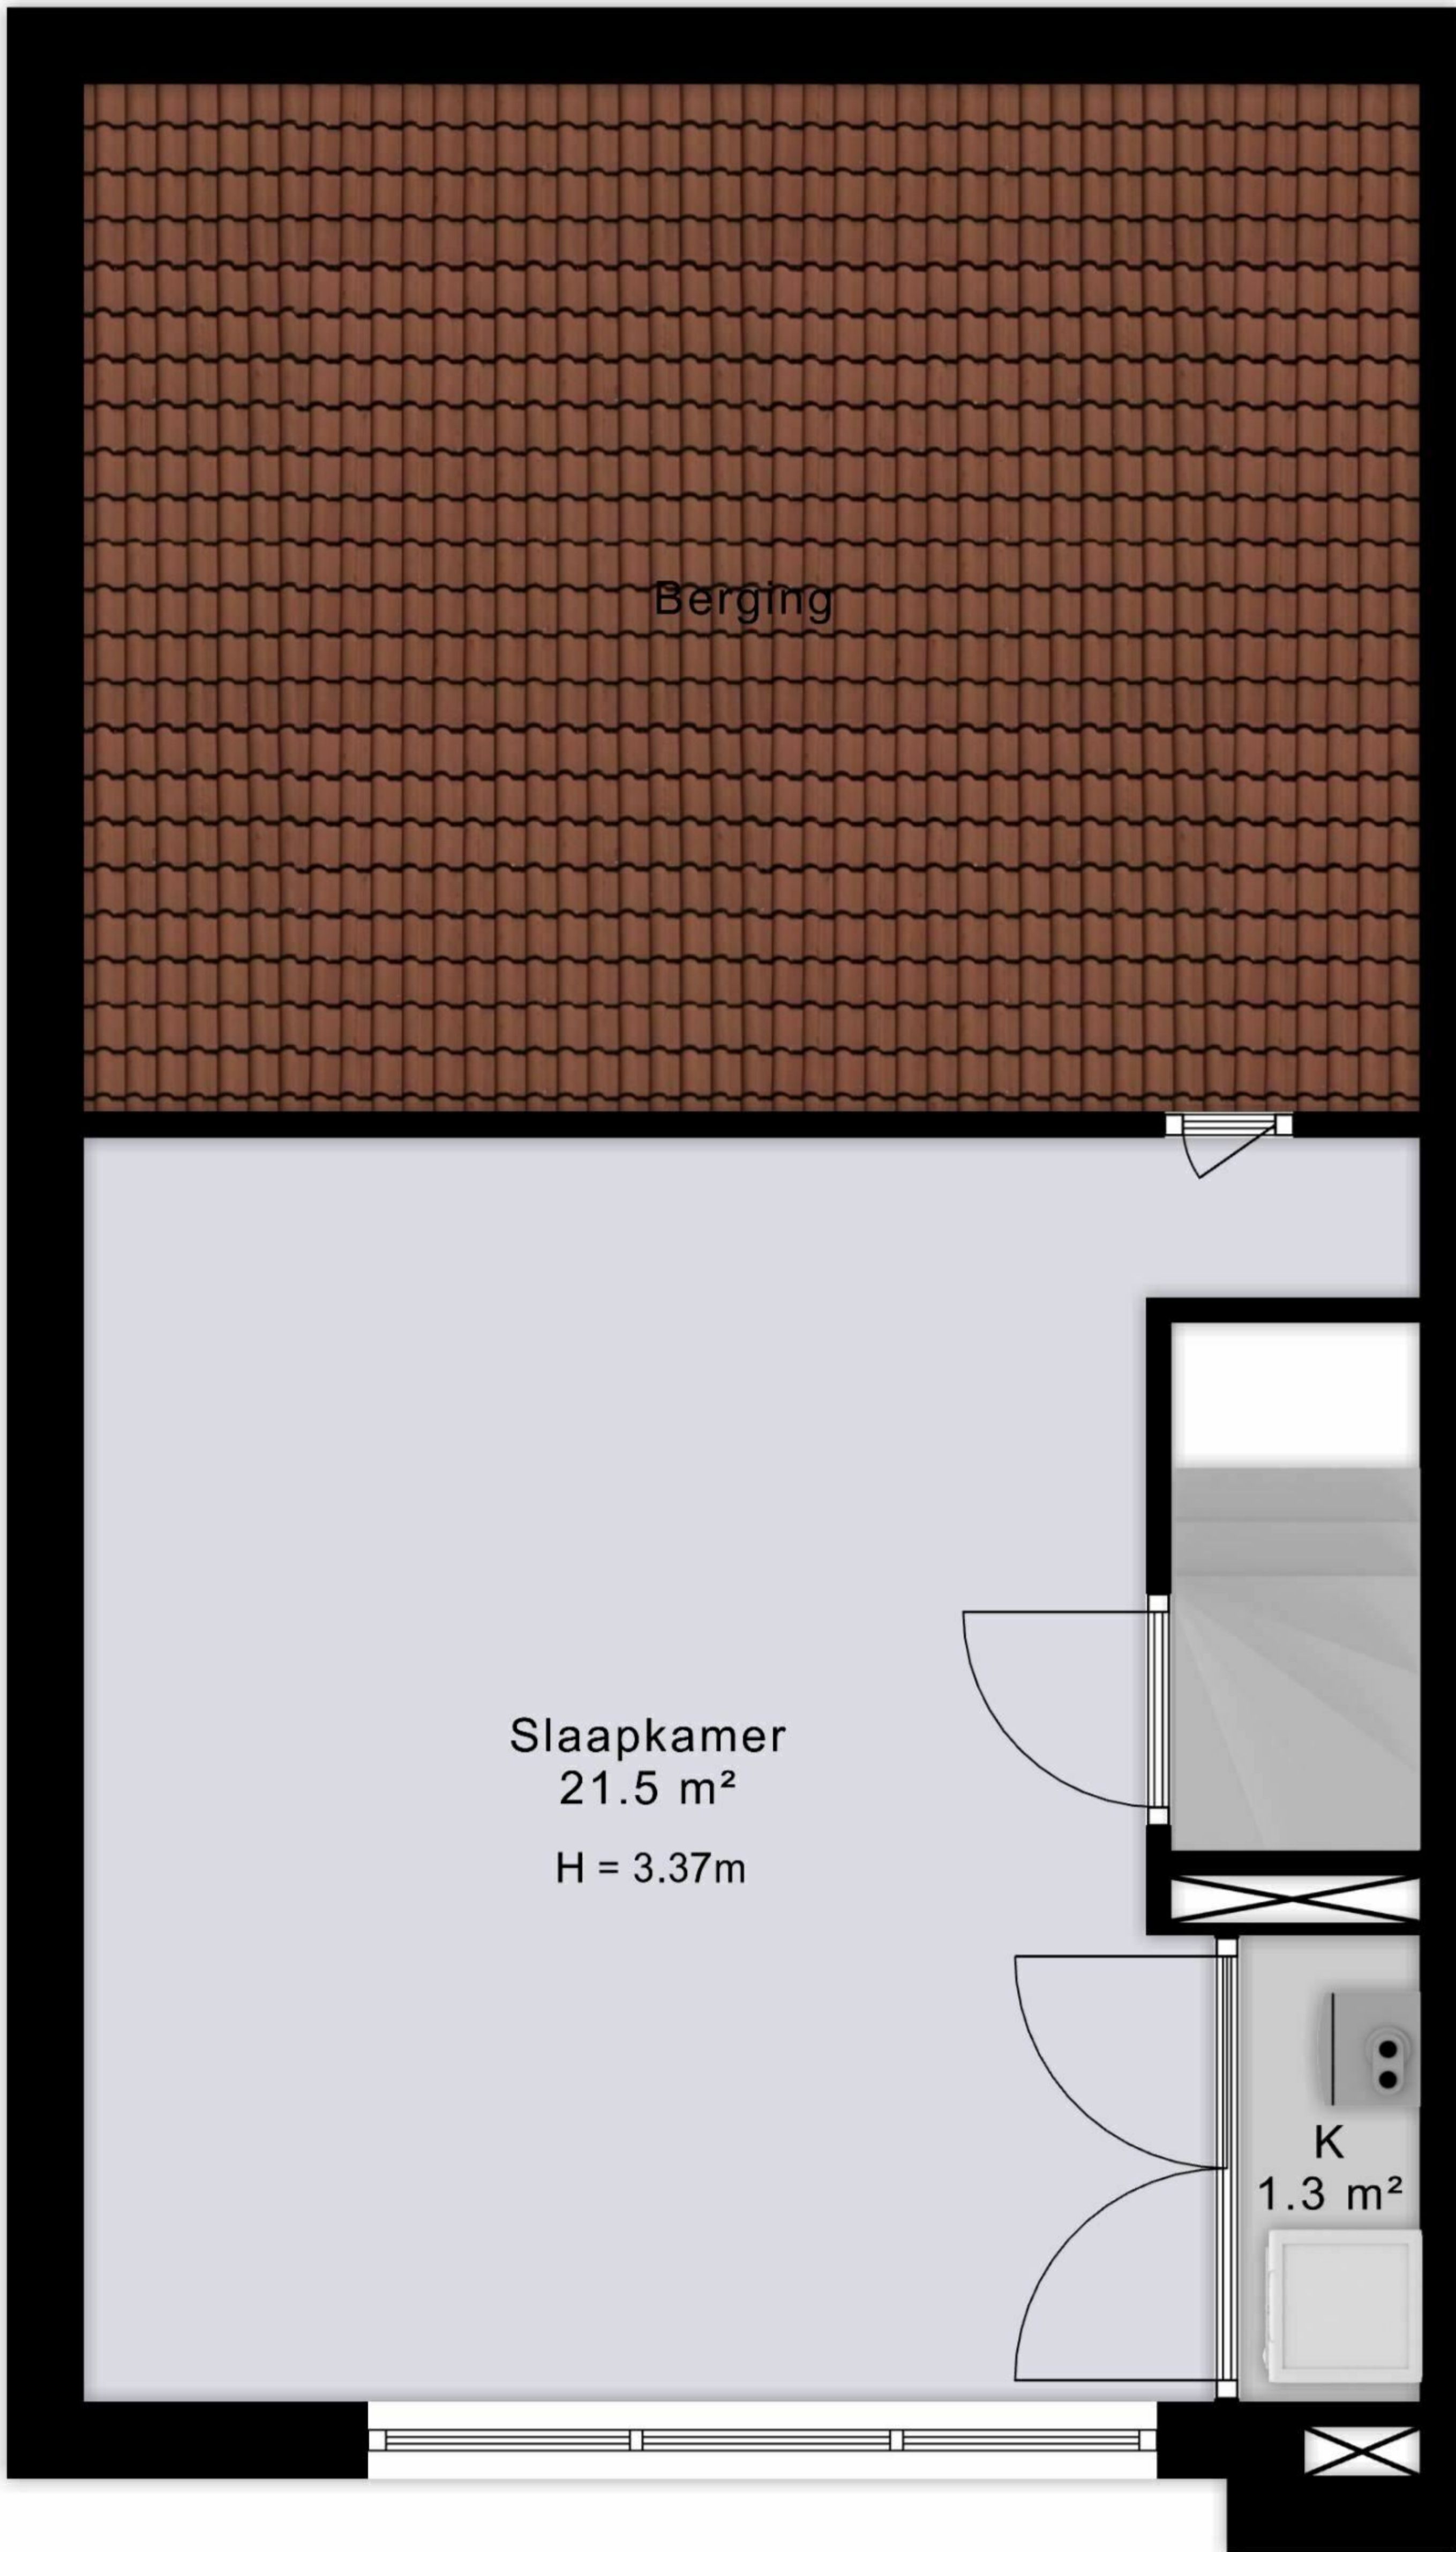

4.75 m

4.20 m

Hal  
6.5 m<sup>2</sup>

Toilet  
1.1 m<sup>2</sup>

MK  
0.4 m<sup>2</sup>

0.96 m 0.95 m

3.12 m 2.01 m

5.20 m

9.02 m

5.02 m  
3.90 m

4.00 m  
2.77 m  
2.05 m

2.80 m 2.30 m

5.20 m

Berging

Slaapkamer  
21.5 m<sup>2</sup>  
H = 3.37m

K  
1.3 m<sup>2</sup>

4.40 m

1.82 m

9.02 m

4.00 m

4.92 m

← 3.25 m →

↑ 2.60 m ↓

Berging (EB)

8.4 m<sup>2</sup>

H = 2.53m