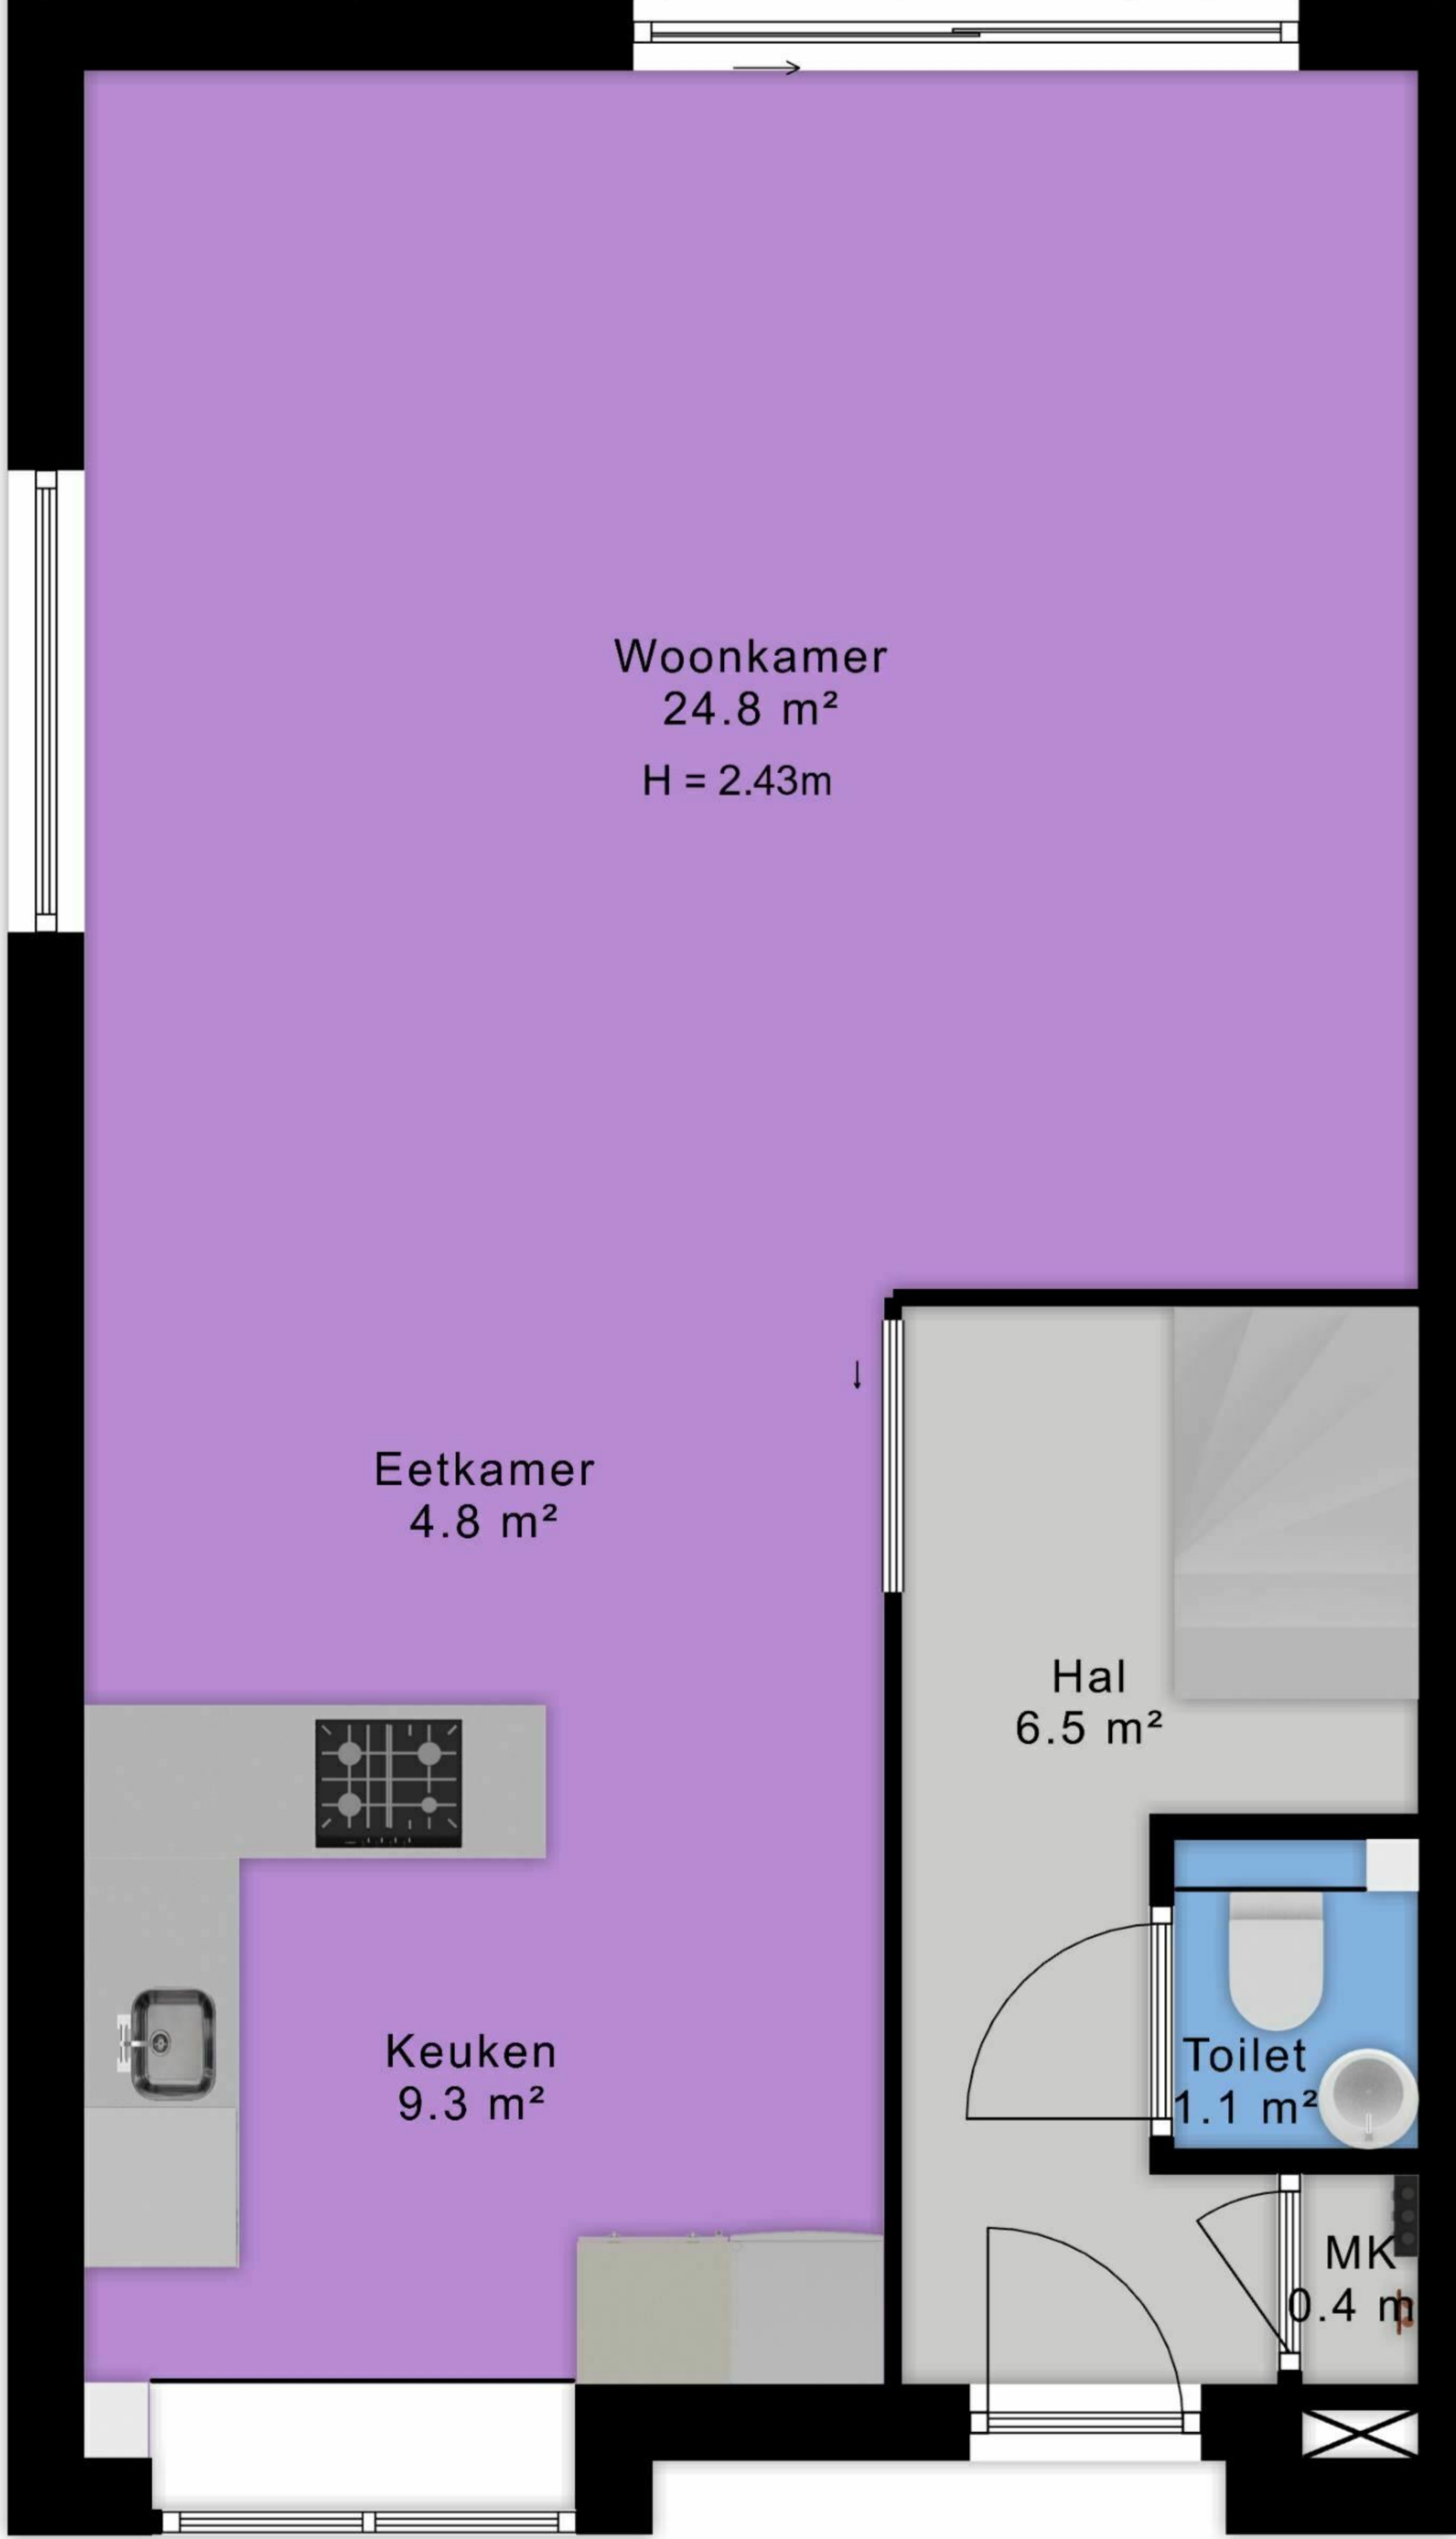

5.20 m

1.87 m

Terras

9.51 m

9.02 m

Woonkamer  
24.8 m<sup>2</sup>  
H = 2.43m

Eetkamer  
4.8 m<sup>2</sup>

Keuken  
9.3 m<sup>2</sup>

4.75 m

4.20 m

Hal  
6.5 m<sup>2</sup>

Toilet  
1.1 m<sup>2</sup>

MK  
0.4 m<sup>2</sup>

0.96 m 0.95 m

3.12 m 2.01 m

5.20 m

9.02 m

5.02 m  
3.90 m

4.00 m  
2.77 m  
2.05 m

2.80 m 2.30 m

5.20 m

Berging

Slaapkamer  
21.5 m<sup>2</sup>  
H = 3.37m

K  
1.3 m<sup>2</sup>

8.4 m<sup>2</sup>

H = 2.53m