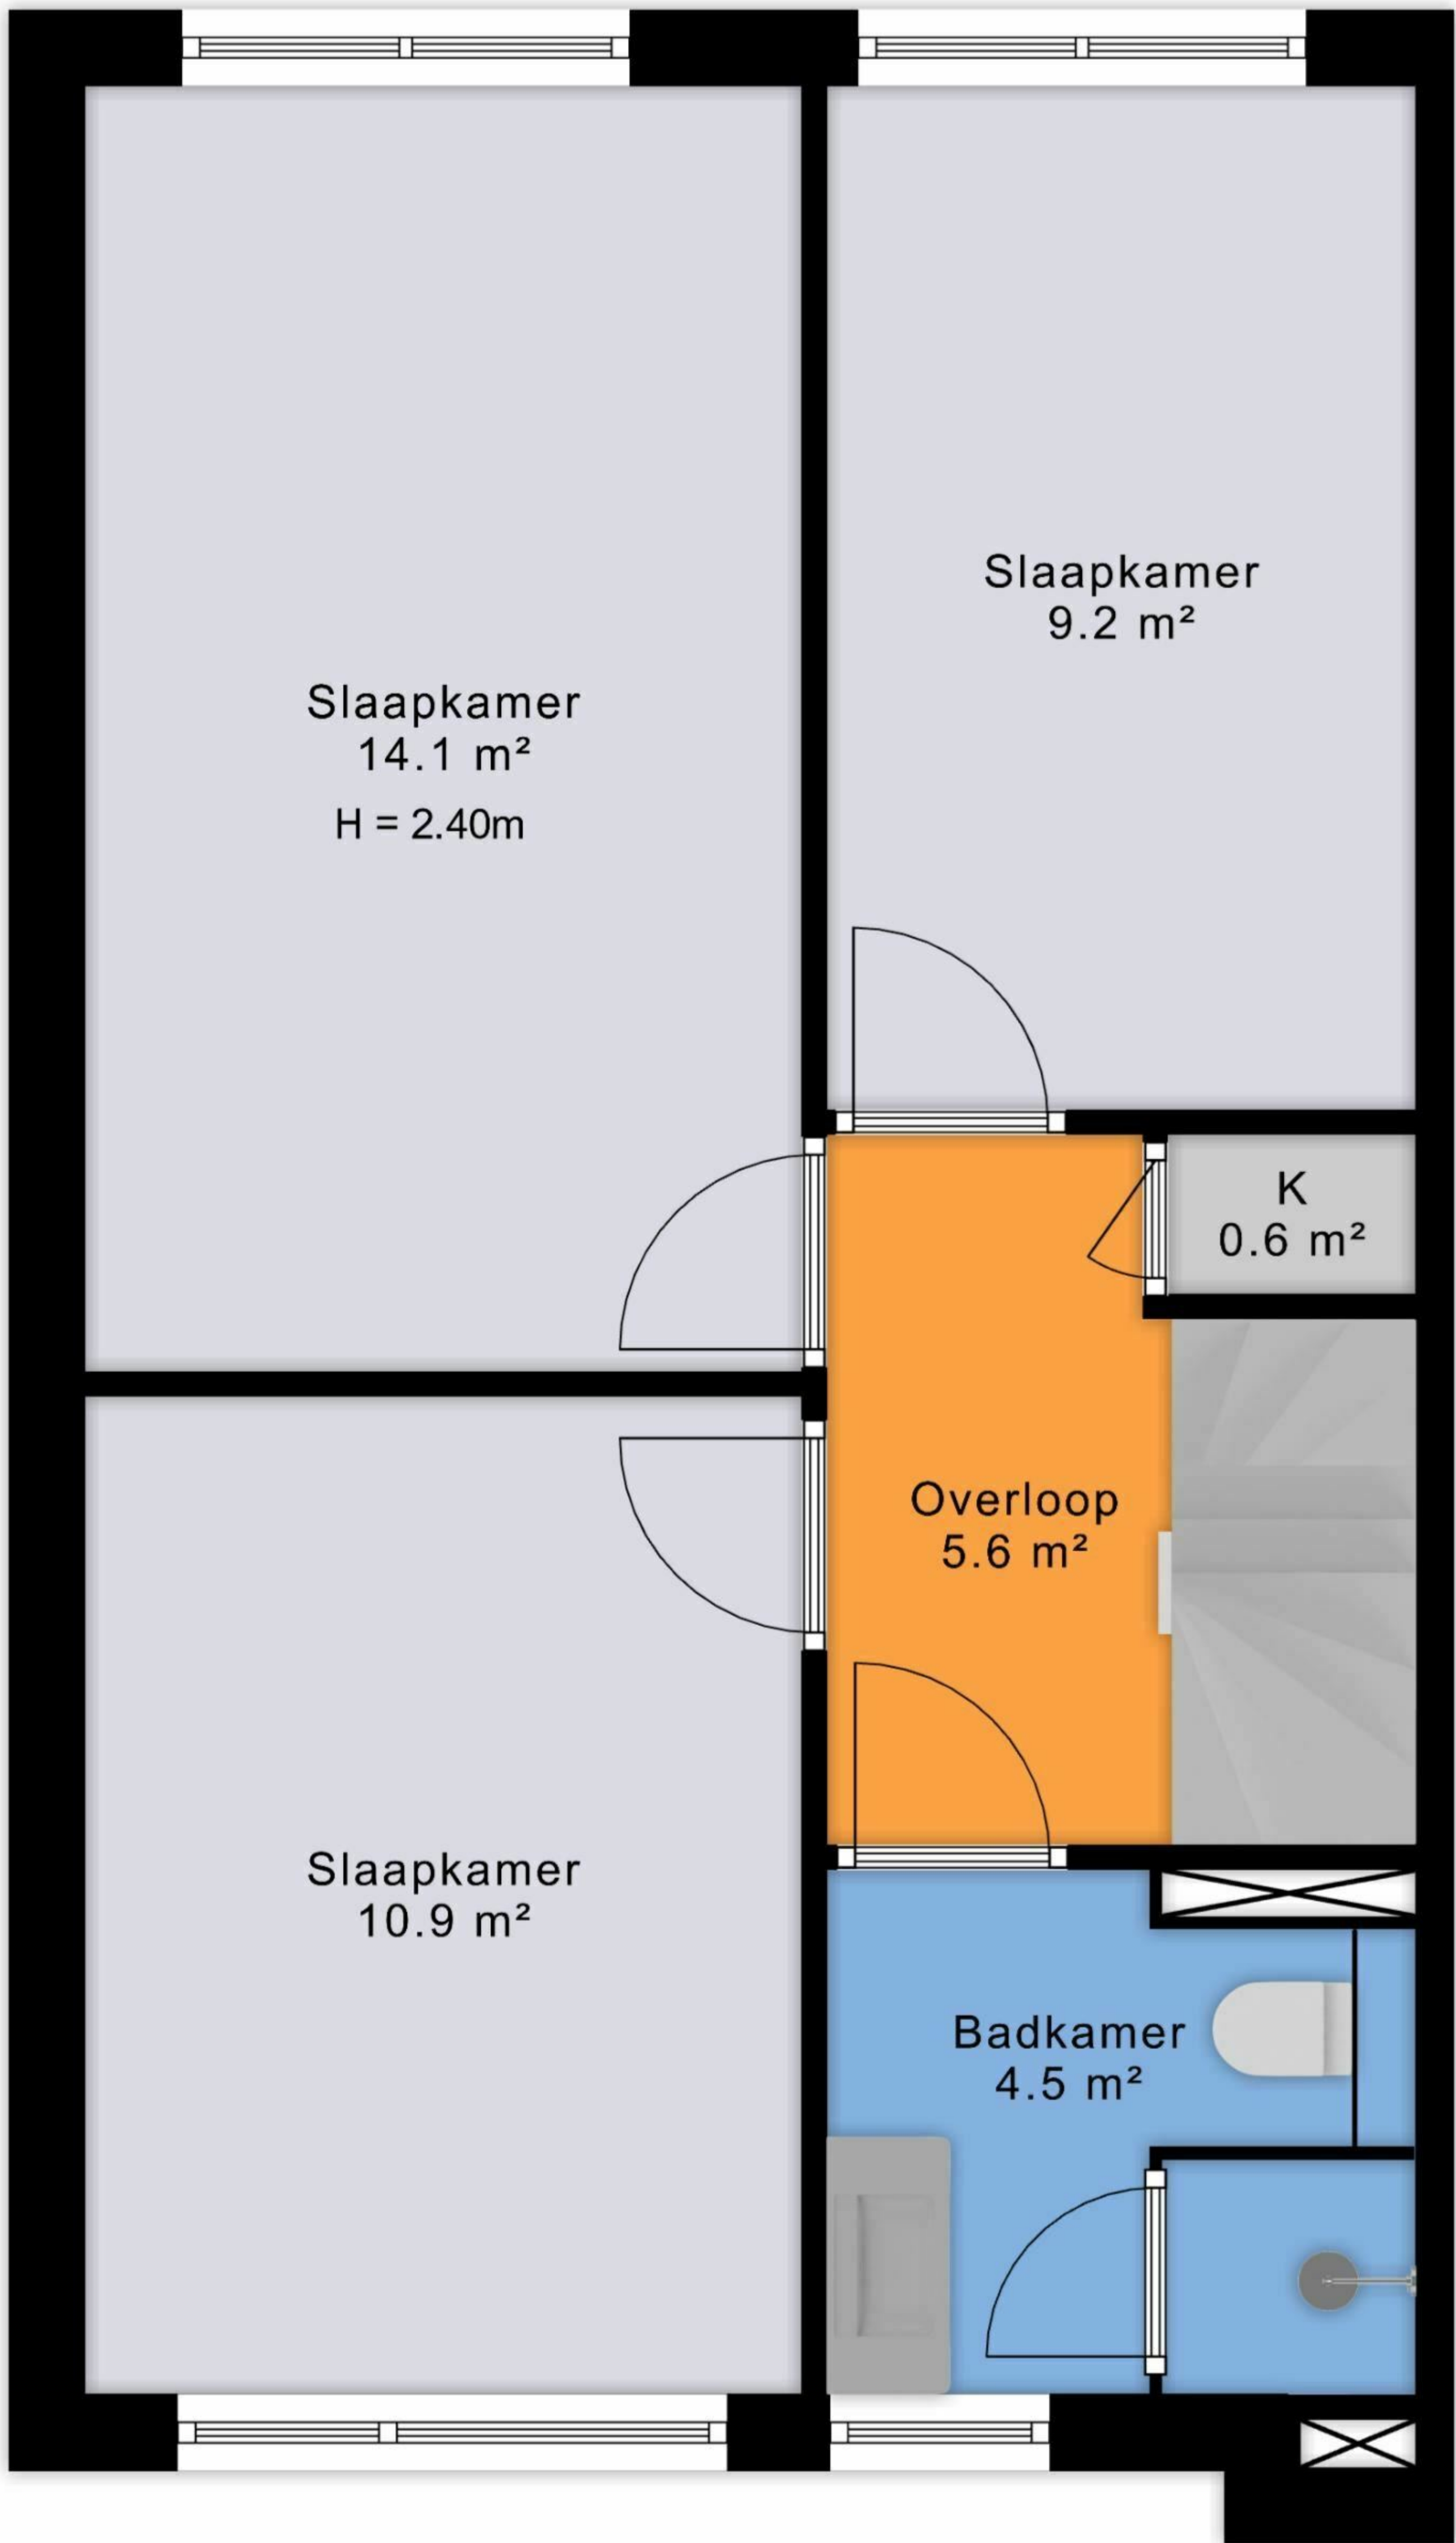

5.20 m

1.87 m

Terras

9.51 m

9.02 m

Woonkamer  
24.8 m<sup>2</sup>  
H = 2.43m

Eetkamer  
4.8 m<sup>2</sup>

Keuken  
9.3 m<sup>2</sup>

4.75 m

4.20 m

Hal  
6.5 m<sup>2</sup>

Toilet  
1.1 m<sup>2</sup>

MK  
0.4 m<sup>2</sup>

0.96 m 0.95 m

3.12 m 2.01 m

5.20 m

9.02 m

5.02 m  
3.90 m

4.00 m  
2.77 m  
2.05 m

2.80 m 2.30 m

5.20 m

Berging

Slaapkamer  
21.5 m<sup>2</sup>  
H = 3.37m

K  
1.3 m<sup>2</sup>

4.40 m

1.82 m

9.02 m

4.00 m

4.92 m

← 3.25 m →

↑ 2.60 m ↓

Berging (EB)