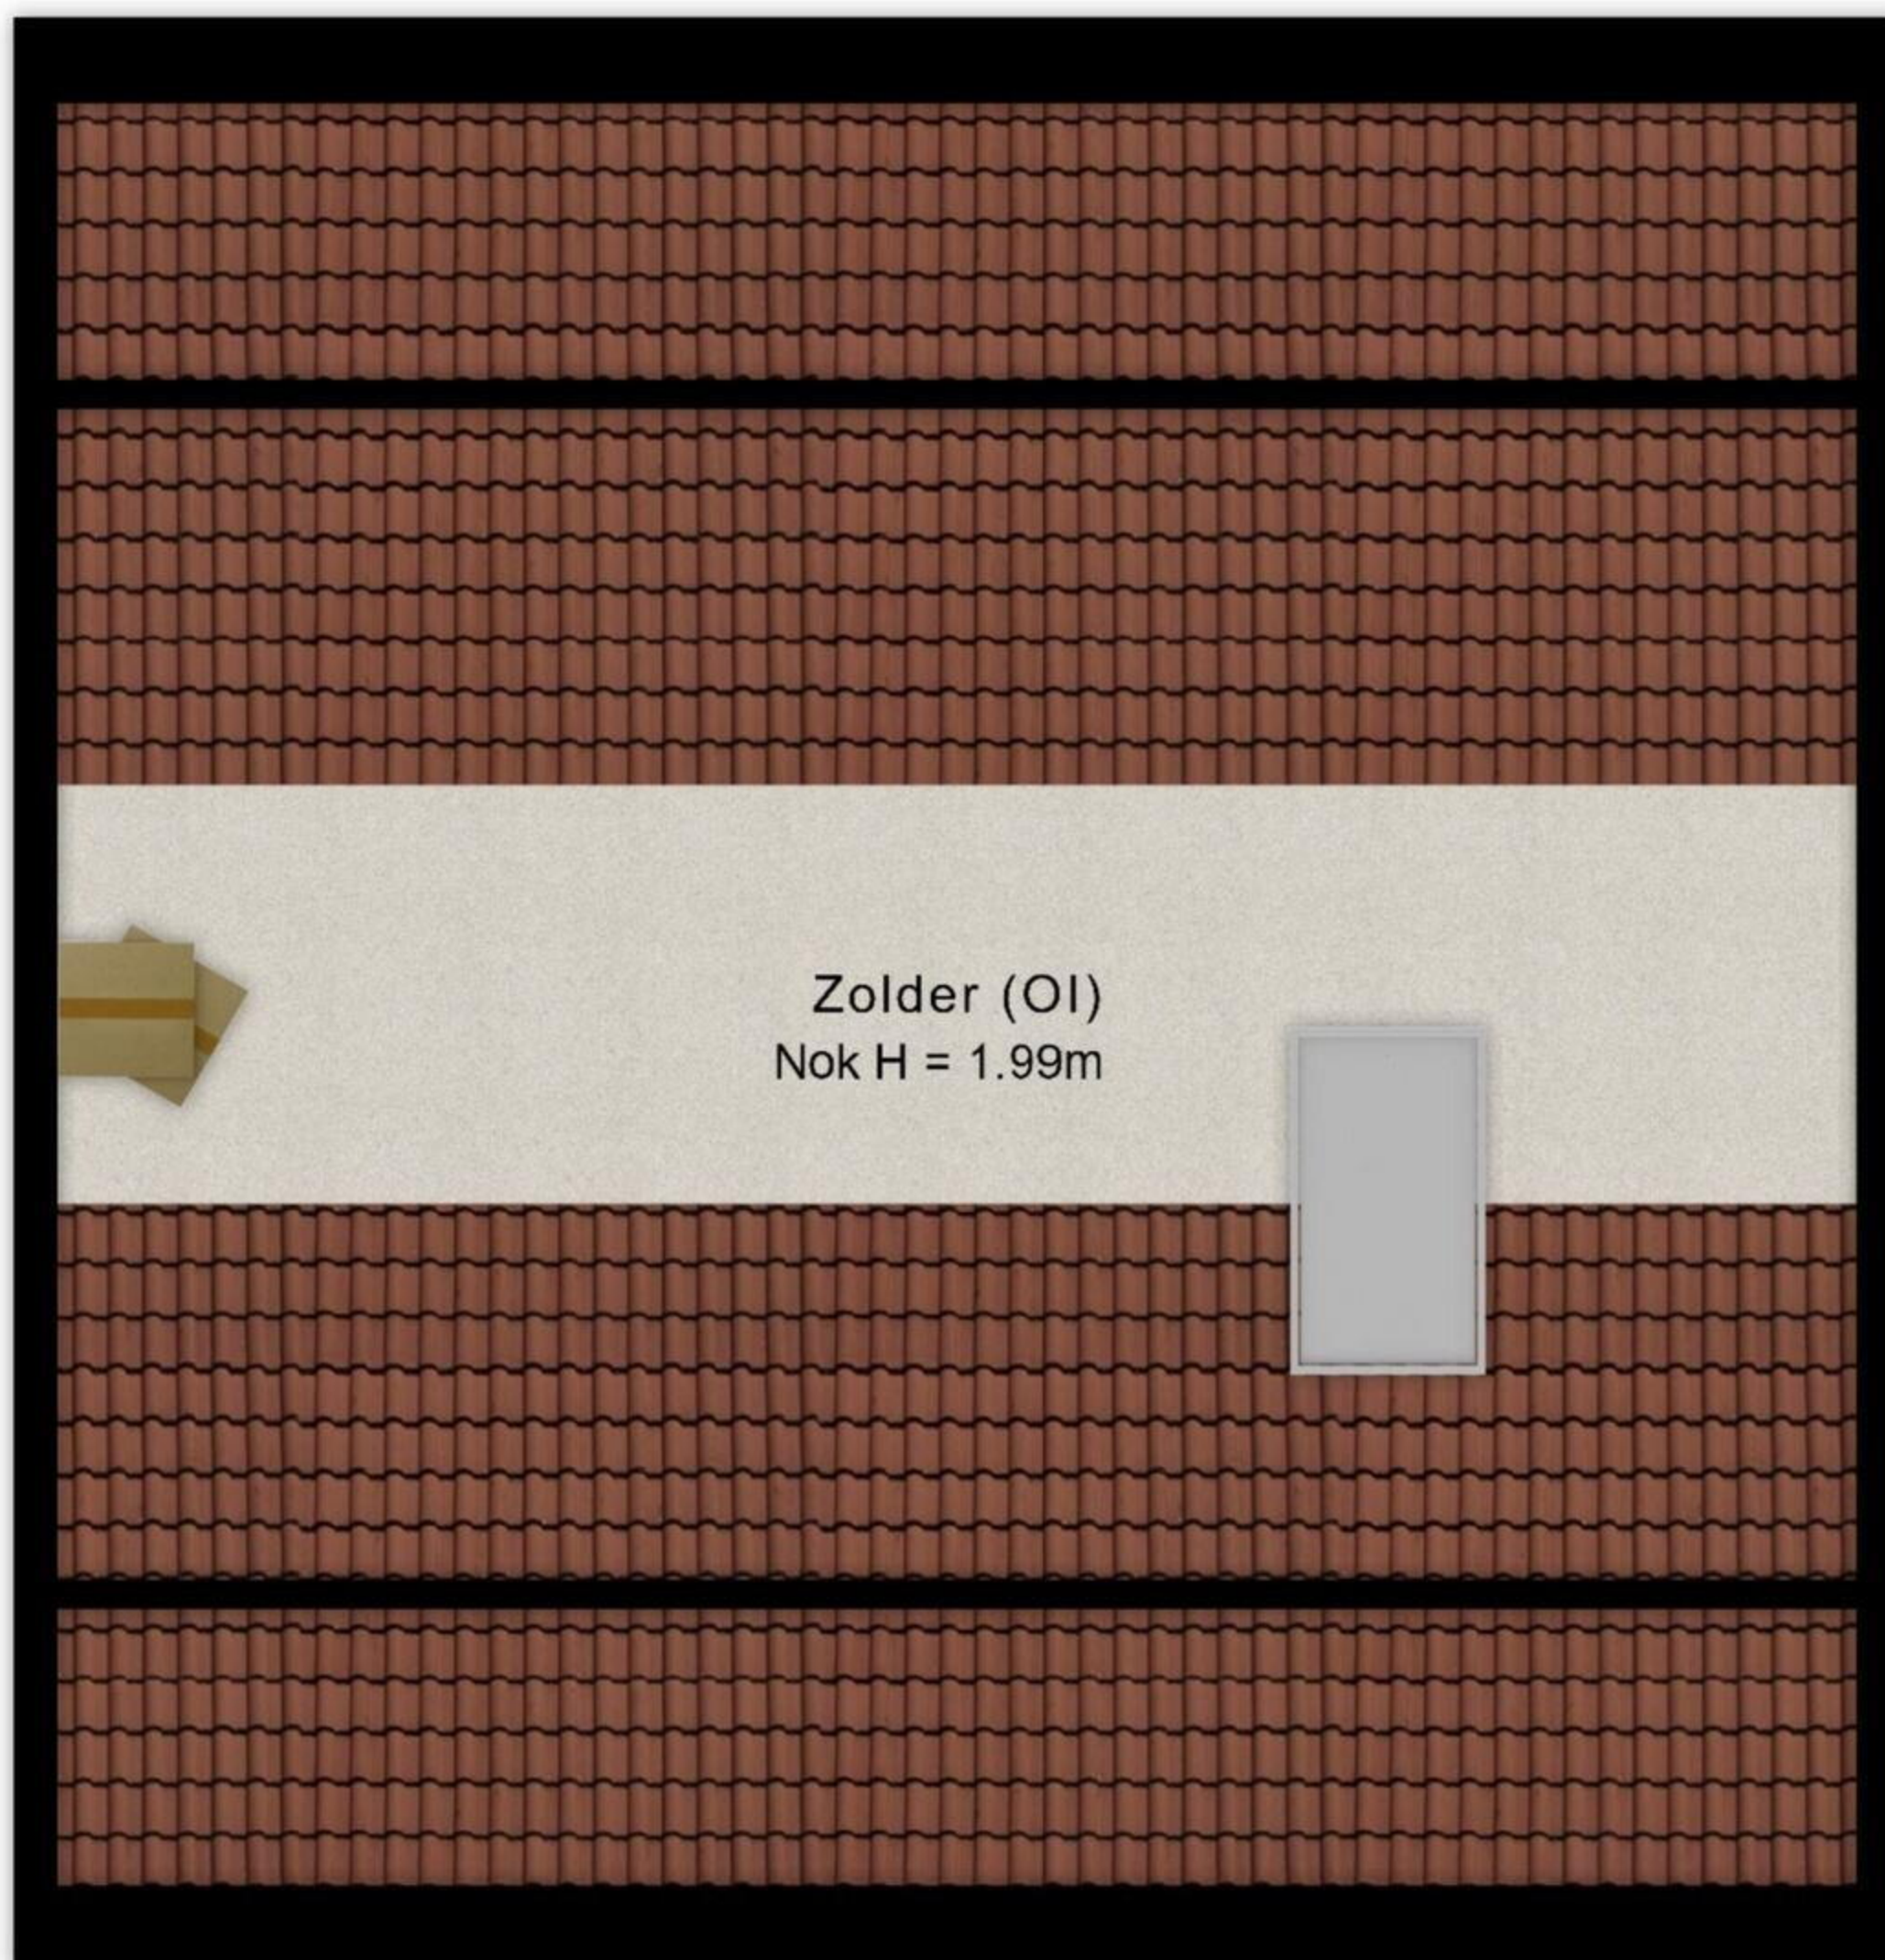

- Vastgoed fotovideo -  
 Maatvoering is indicatief ter inzicht. Hieraan kunnen geen rechten ontleend worden.

6.09 m

3.68 m 2.31 m

3.15 m 2.84 m

- Vastgoed fotovideo -

Maatvoering is indicatief ter inzicht. Hieraan kunnen geen rechten ontleend worden.

← 6.23 m →

↑  
1.45 m  
↓

- Vastgoed fotovideo -

Maatvoering is indicatief ter inzicht. Hieraan kunnen geen rechten ontleend worden.

← 2.47 m →

↑  
2.27 m  
↓

- Vastgoed fotovideo -

Maatvoering is indicatief ter inzicht. Hieraan kunnen geen rechten ontleend worden.

← 3.32 m →

↑ 2.91 m ↓

- Vastgoed fotovideo -

Maatvoering is indicatief ter inzicht. Hieraan kunnen geen rechten ontleend worden.