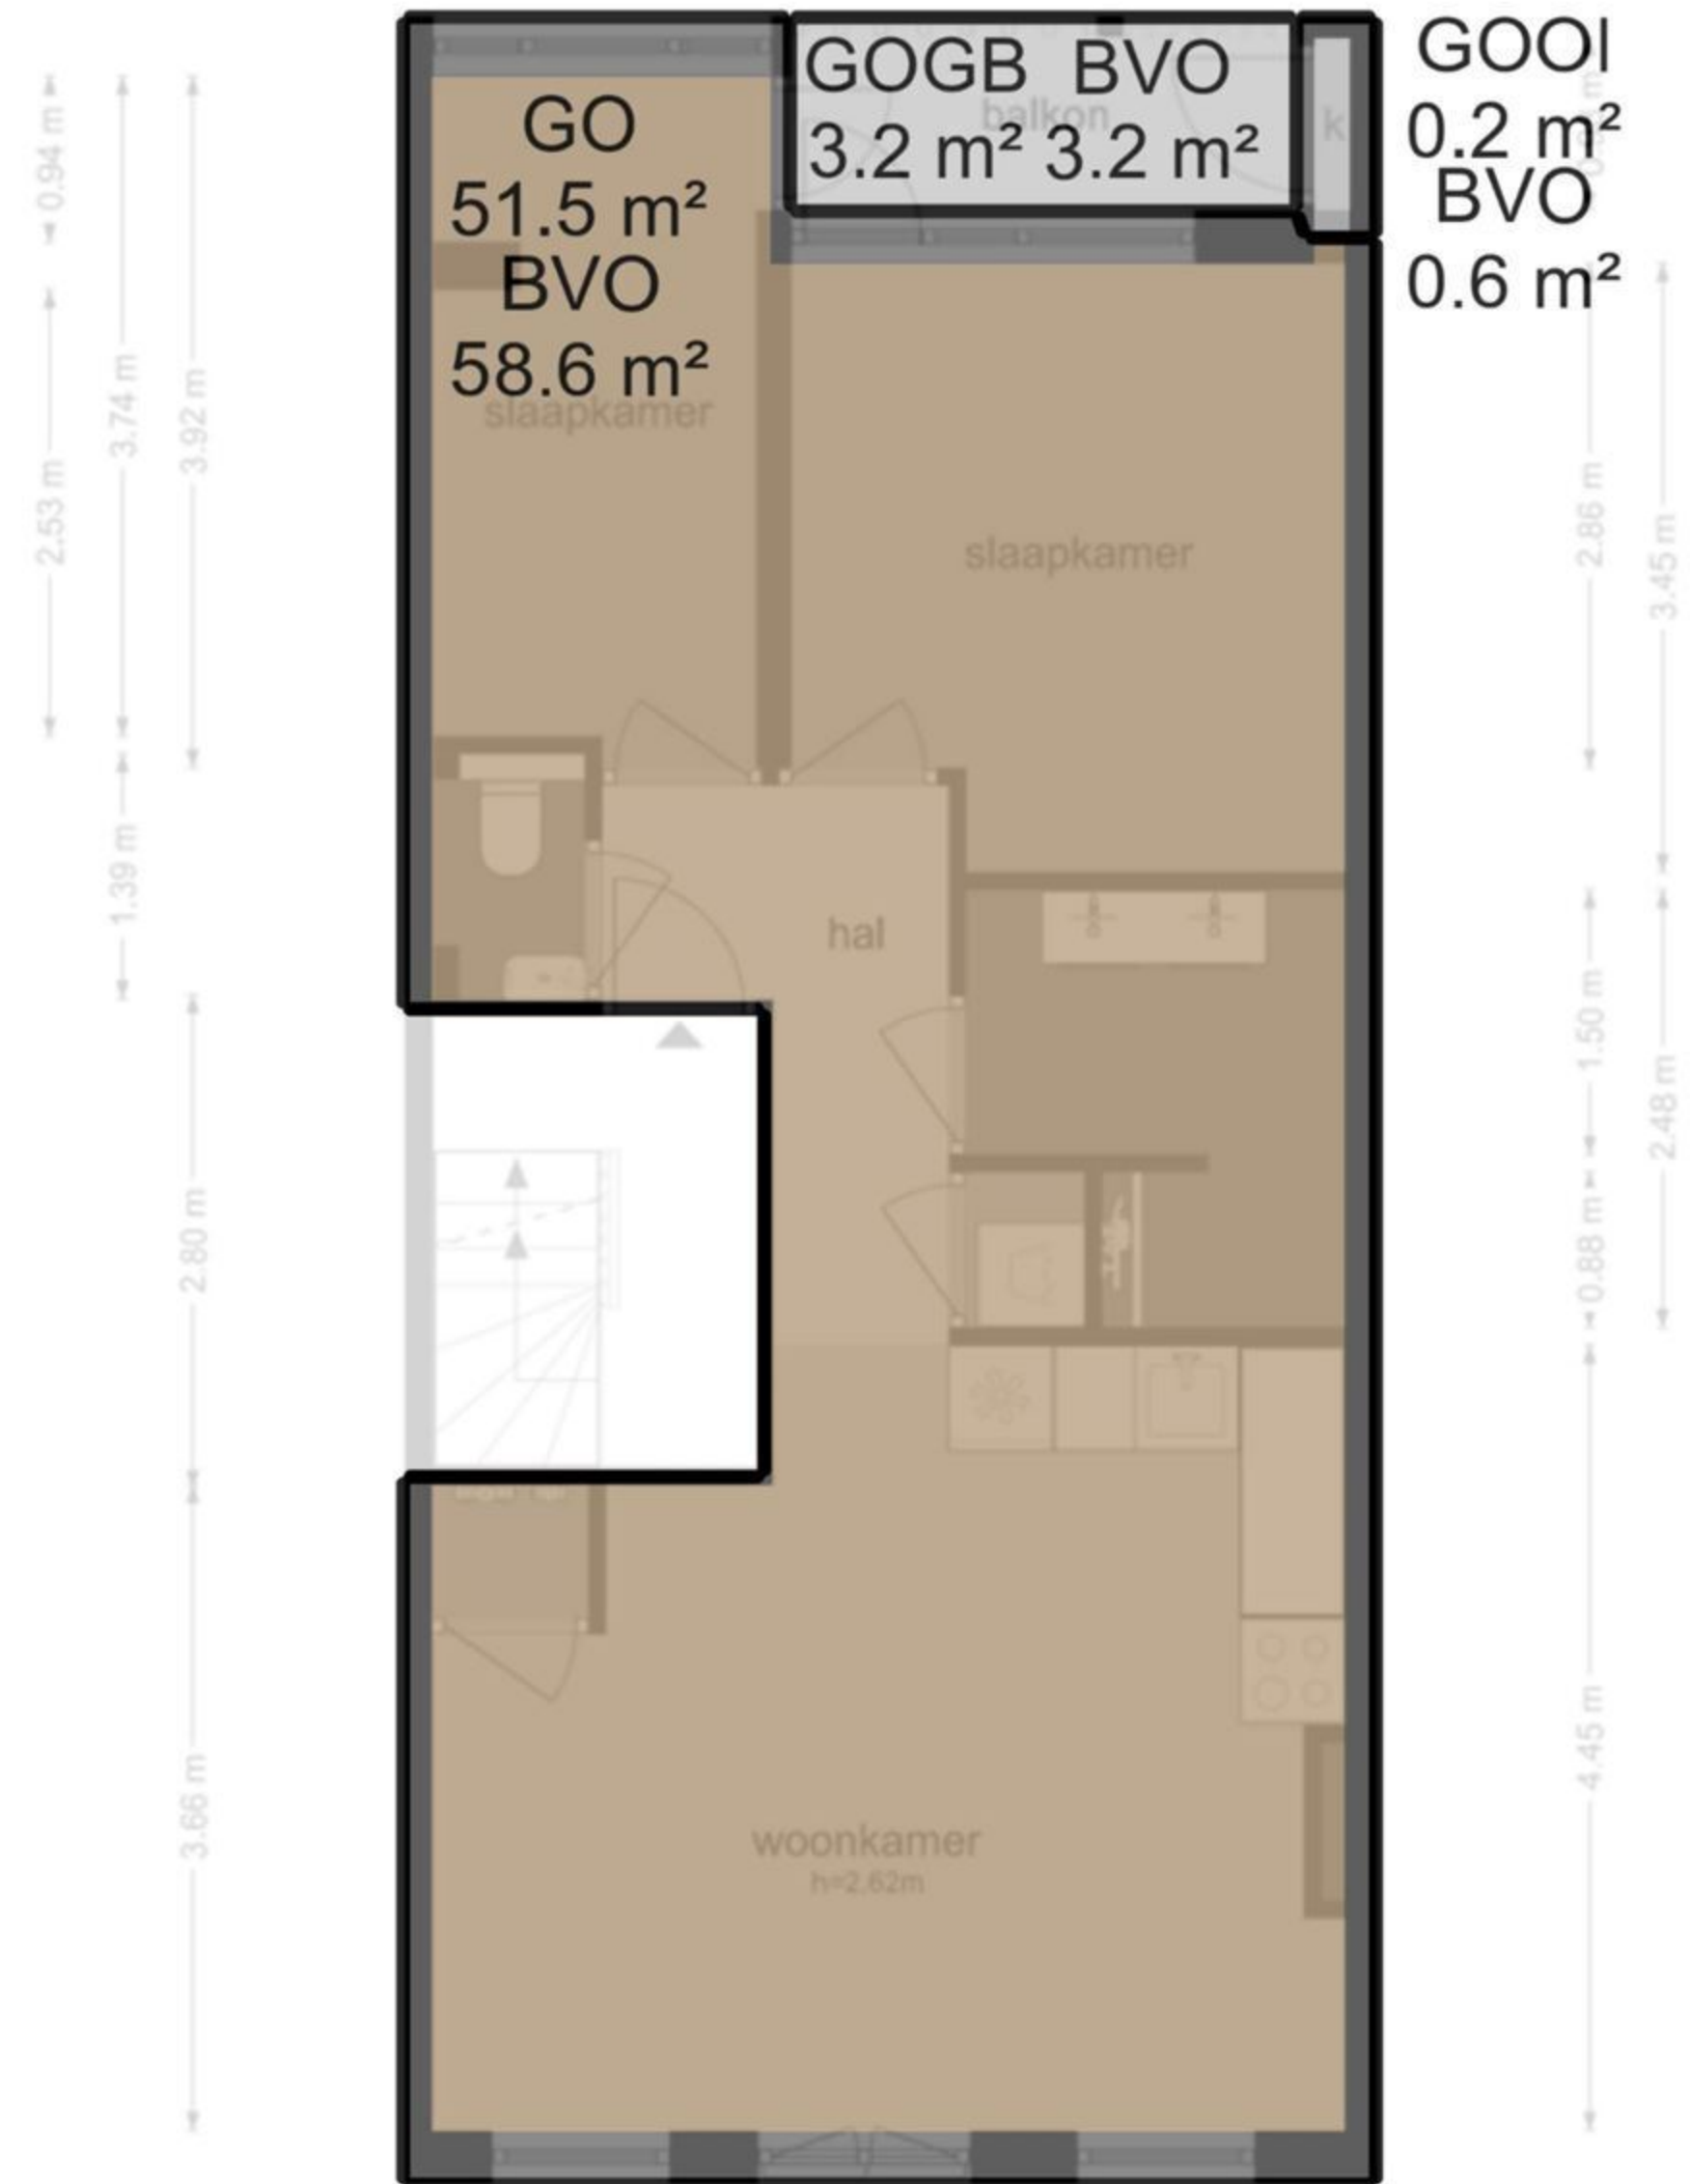

Jacob van Lennepkade 342-I - Amsterdam
Eerste Verdieping

1.92 m 3.17 m
1.83 m 3.14 m

1.83 m 0.91 m 2.15 m
5.17 m
0.67 m 1.41 m