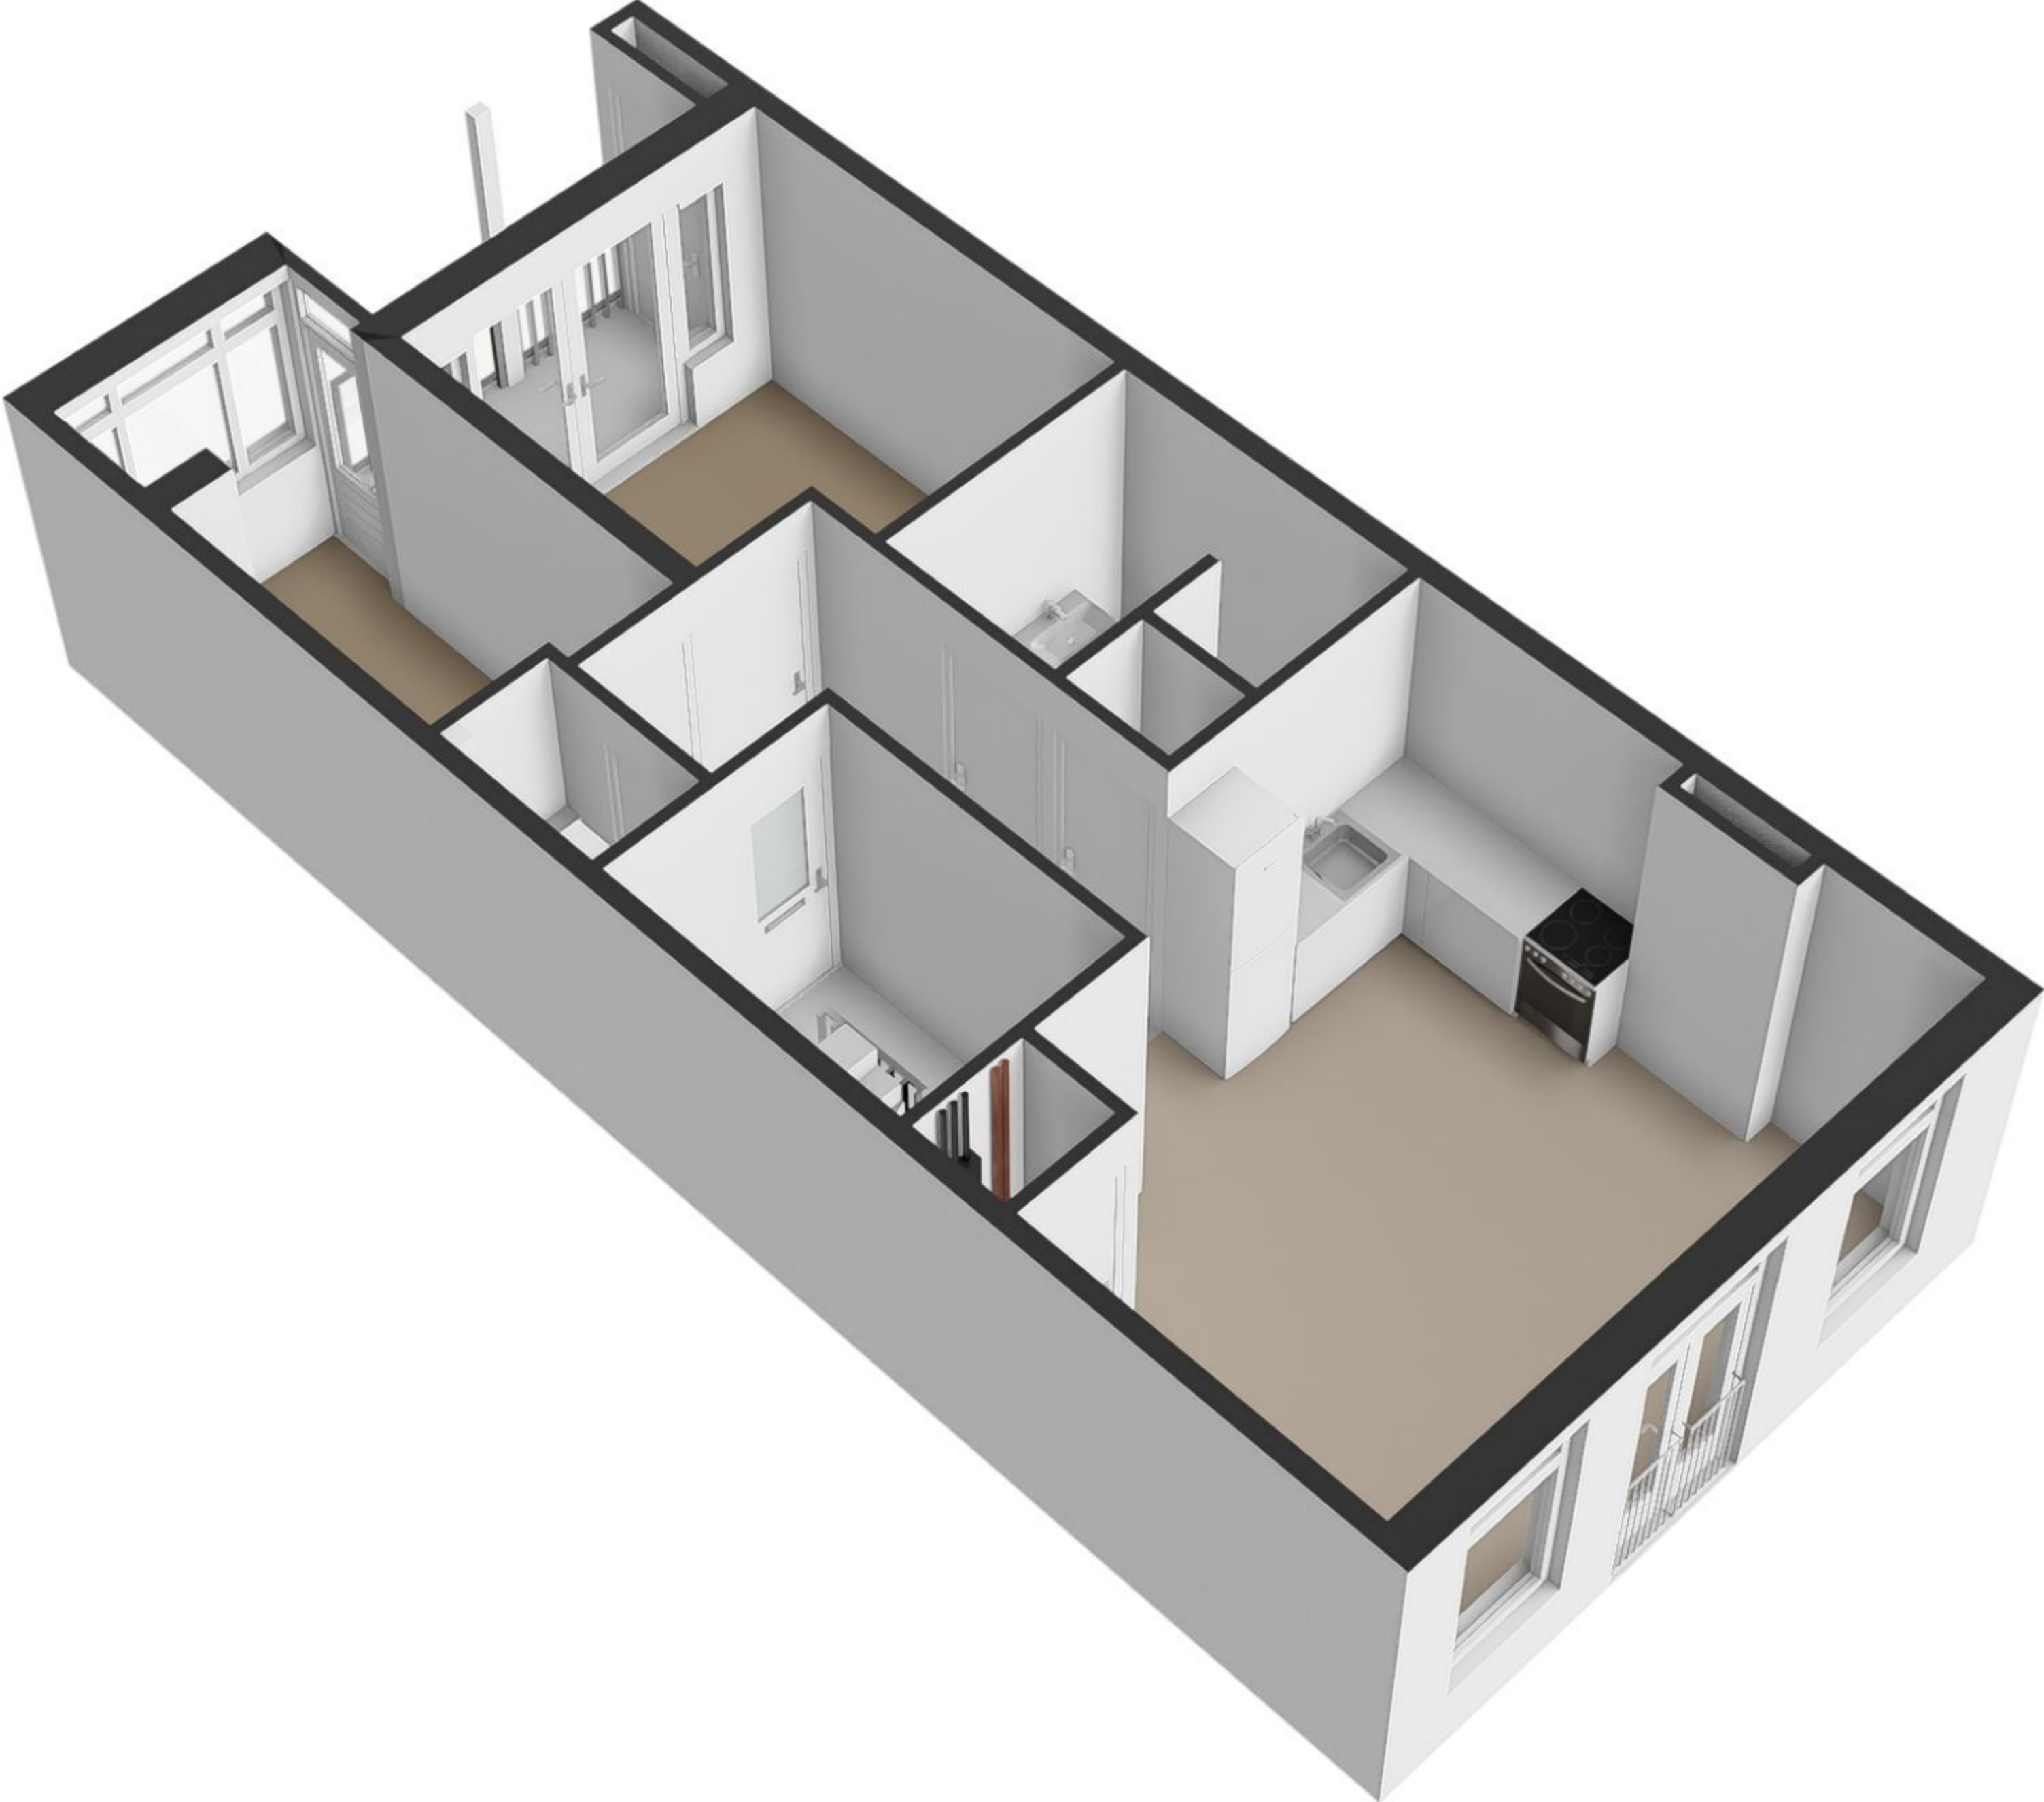

Jacob van Lennepkade 342-I - Amsterdam
Eerste Verdieping

1.92 m 3.17 m
1.83 m 3.14 m

1.83 m 0.91 m 2.15 m
5.17 m
0.67 m 1.41 m