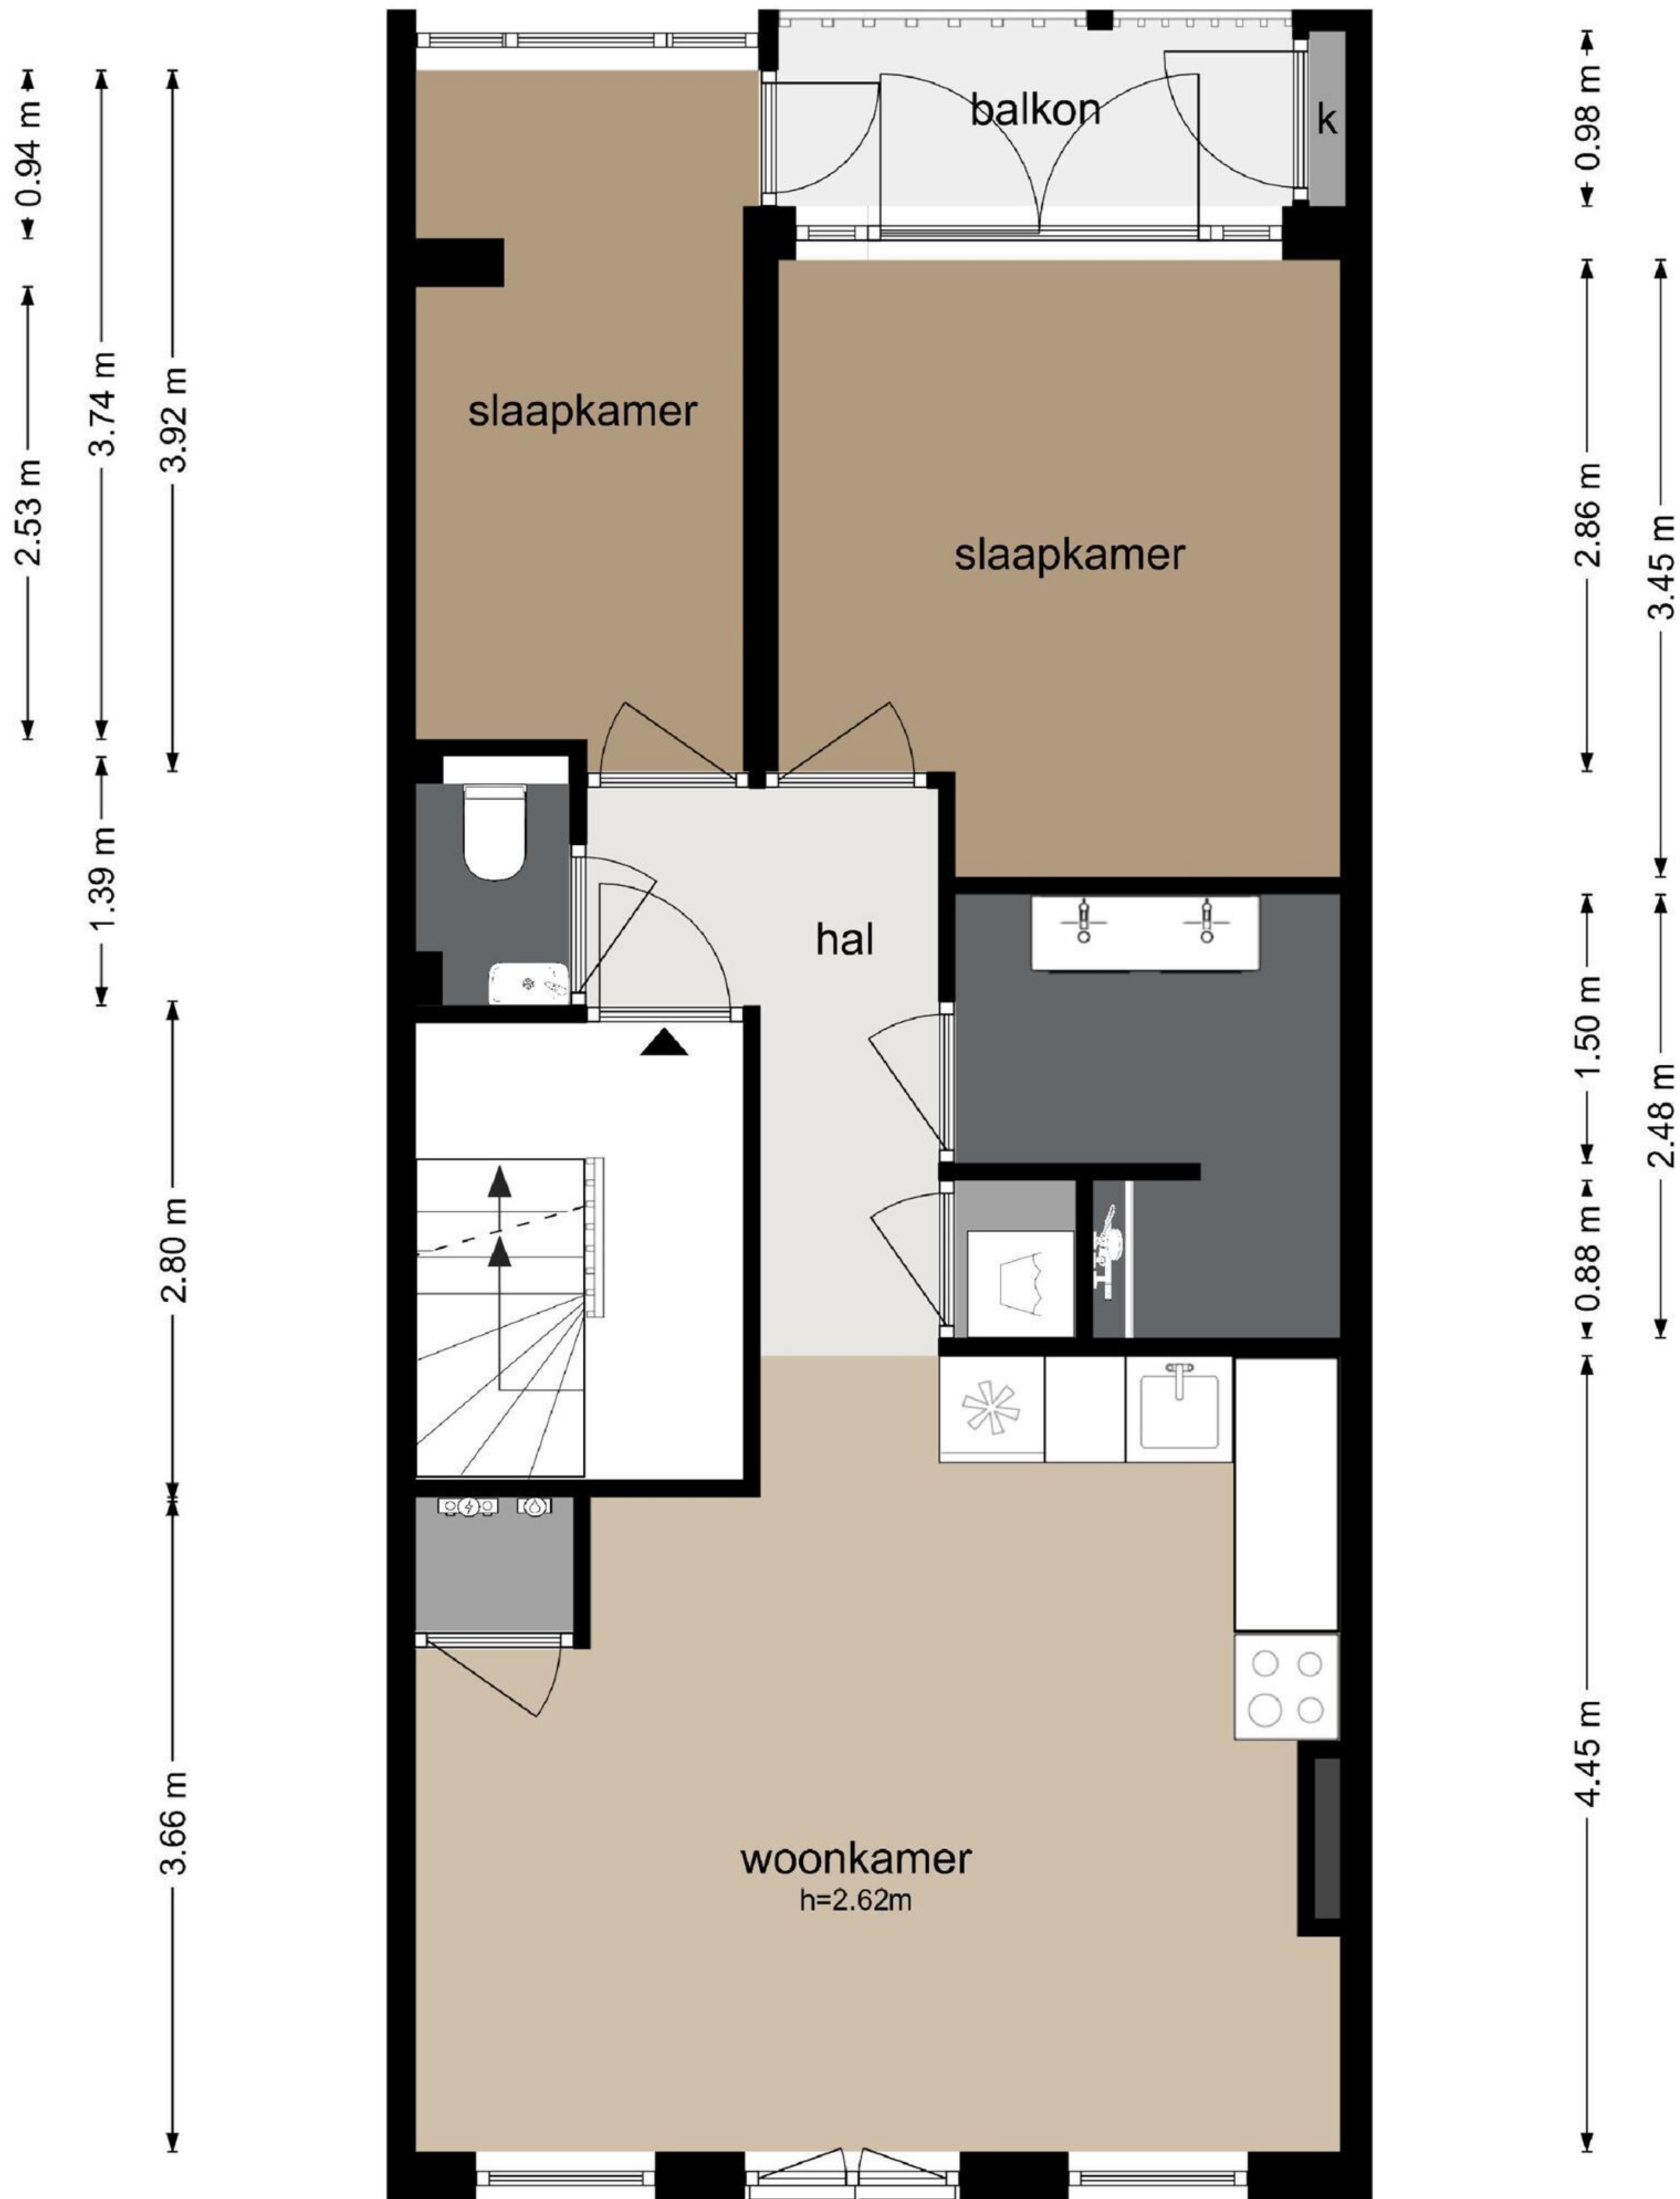

Jacob van Lennepkade 342-I - Amsterdam
Eerste Verdieping

1.92 m 3.17 m
1.83 m 3.14 m

1.83 m 0.91 m 2.15 m
5.17 m
0.67 m 1.41 m