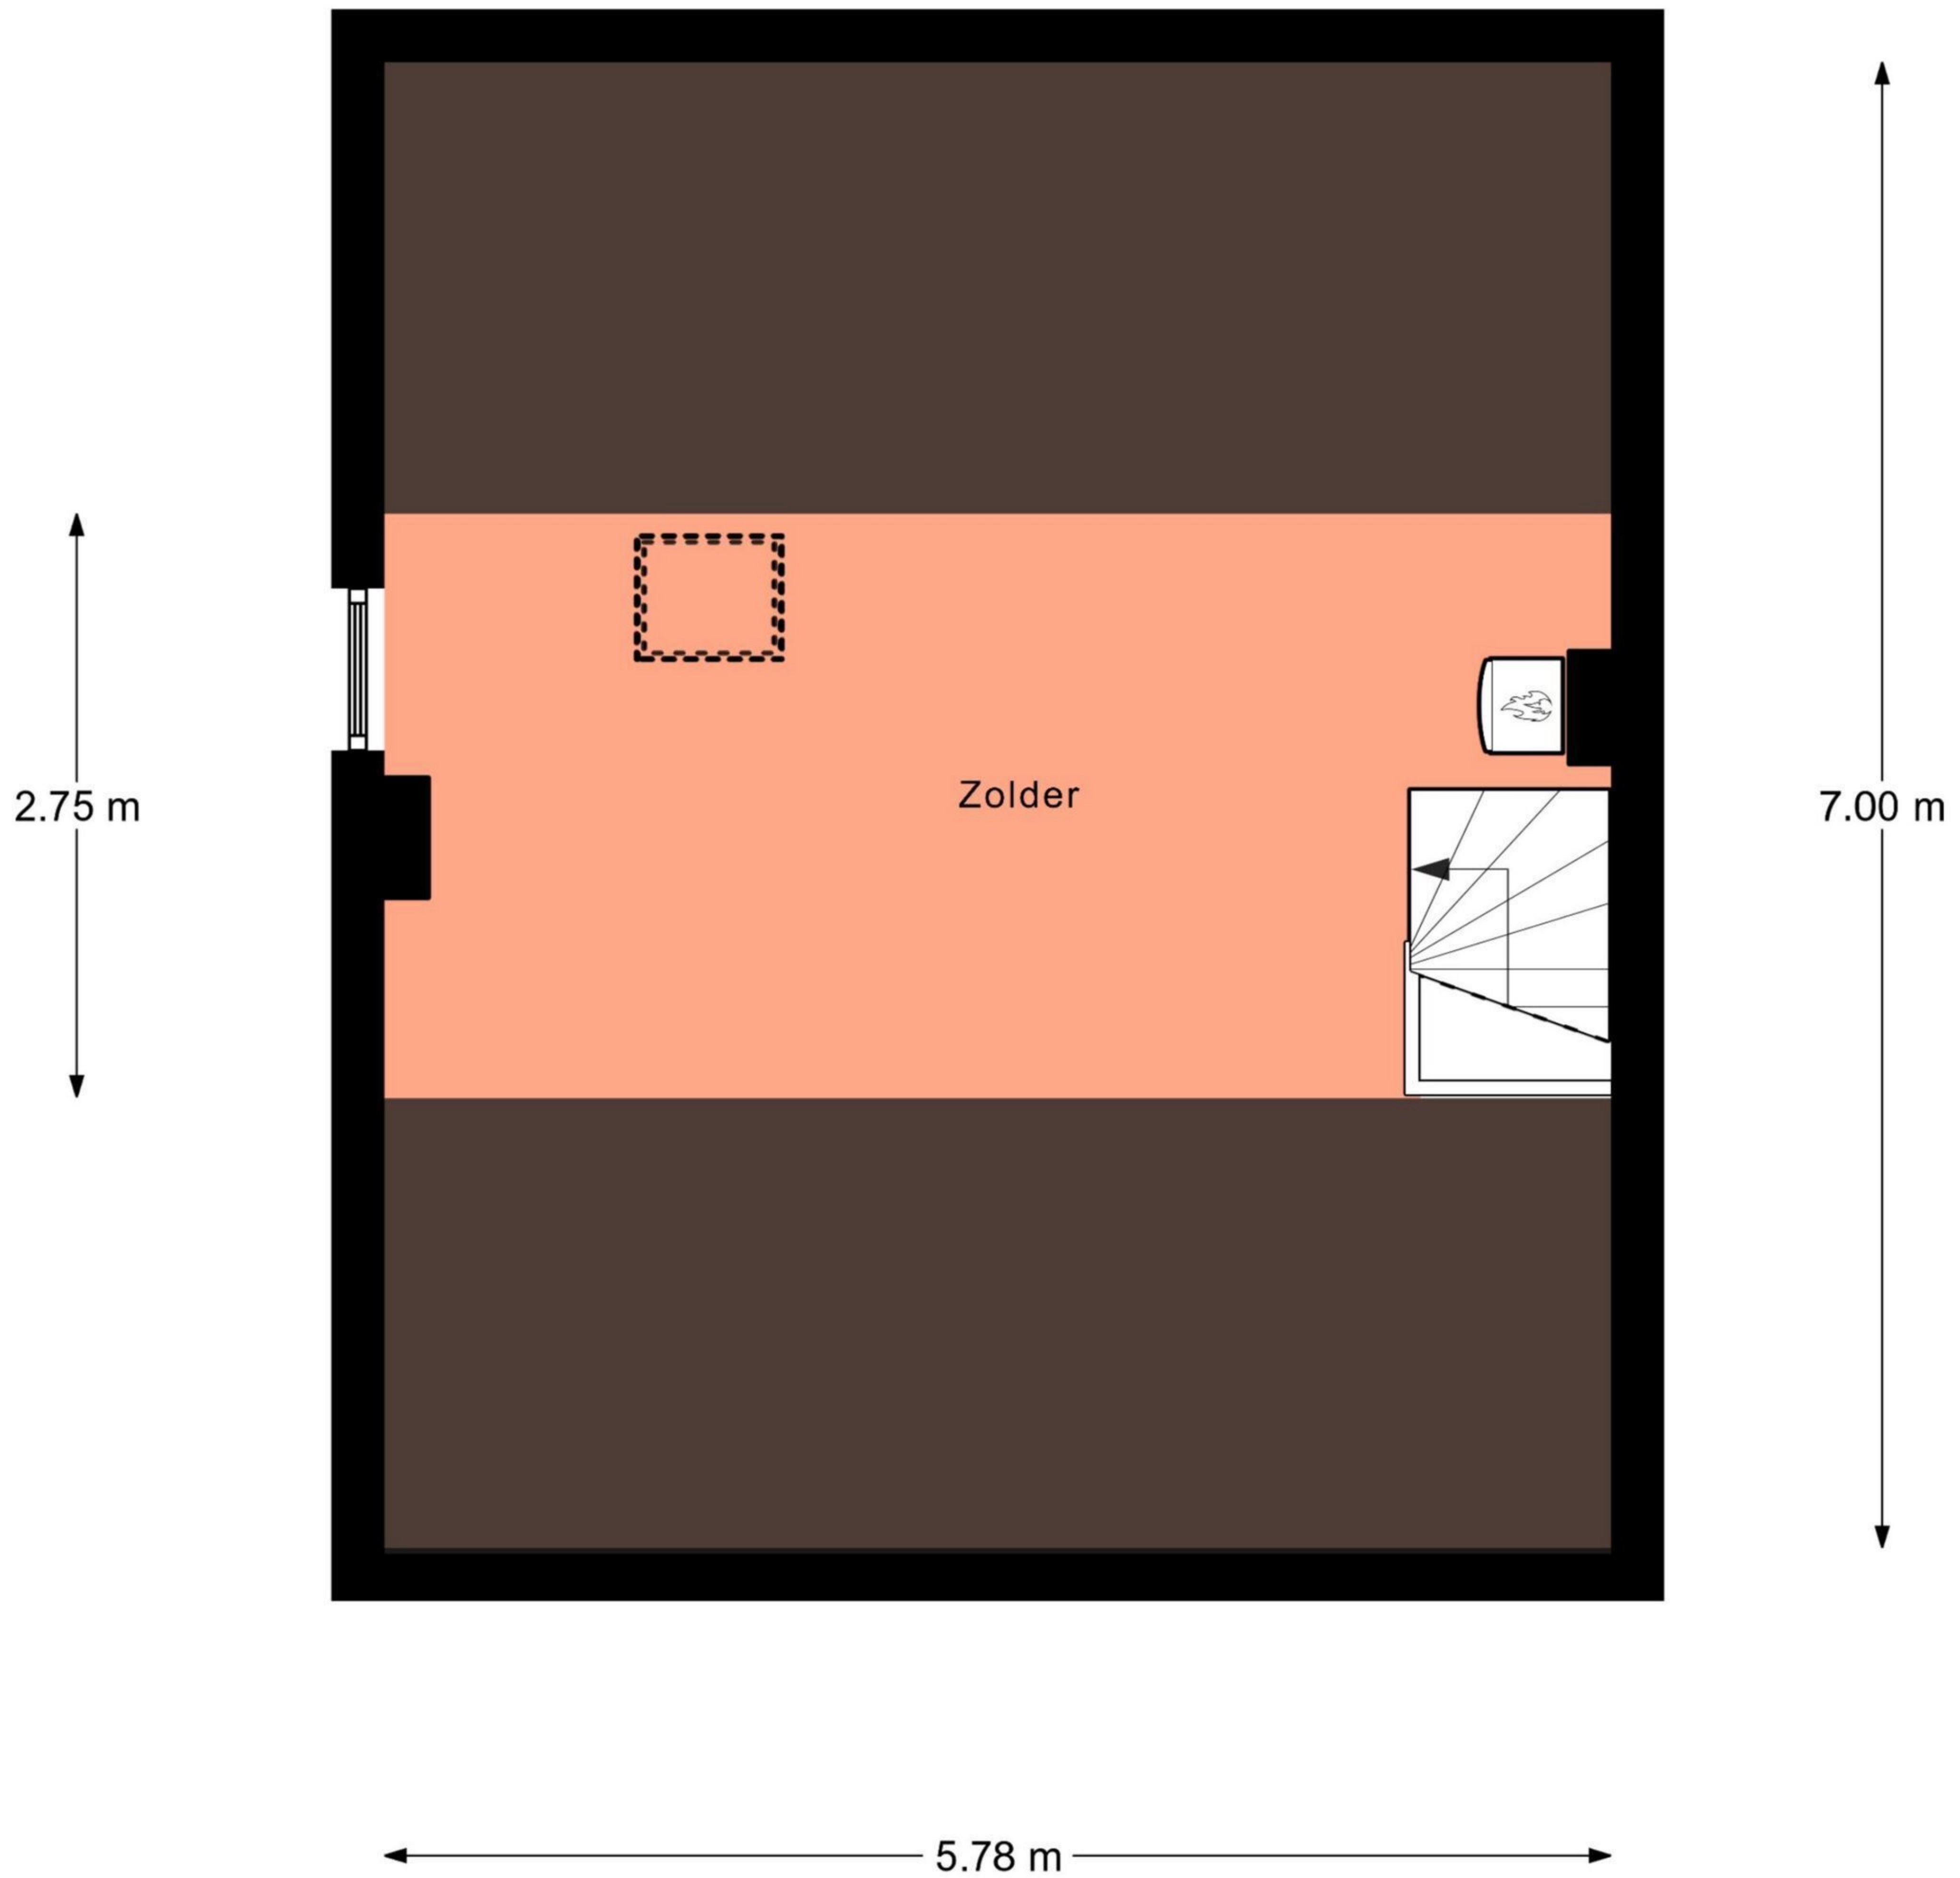

Aan de plattegronden kunnen geen rechten worden ontleend.
© Relax www.relax.nl