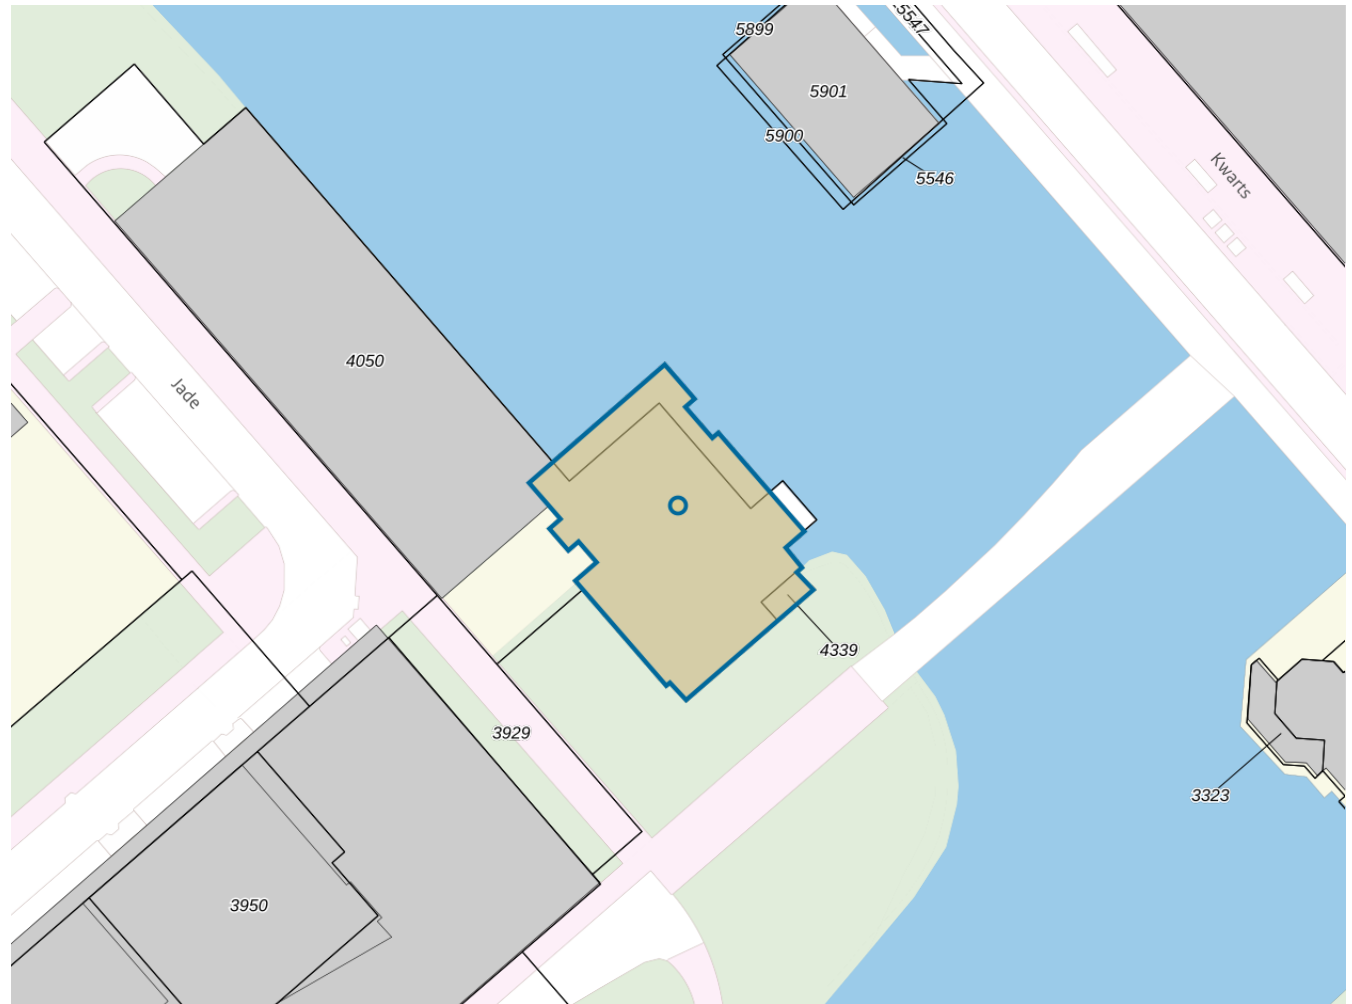

**Adres**

Adres Jade 32
Postcode 1703EP
Woonplaats Heerhugowaard

WOZ-Waarde

Identificatie 039800025089
Grondoppervlakte om²

Peildatum	WOZ-waarde
01-01-2022	€ 414.000
01-01-2021	€ 368.000
01-01-2020	€ 343.000
01-01-2019	€ 325.000
01-01-2018	€ 305.000
01-01-2017	€ 279.000
01-01-2016	€ 255.000
01-01-2015	€ 252.000
01-01-2014	€ 256.000

Adres

Adres Jade 32
Postcode 1703EP
Woonplaats Heerhugowaard

Kenmerken

Bouwjaar 2007
Gebruiksdoel woonfunctie
Oppervlakte 99m²

De WOZ-waarden worden bij beschikking vastgesteld door de gemeenten en langs elektronische weg in het loket geladen. Incidentele afwijkingen ten opzichte van de gegevens van de gemeente zijn mogelijk. Aan de WOZ-waarden en overige gegevens in dit loket kunnen geen rechten worden ontleend. Het gebruik van het loket en de gegevens geschiedt op eigen risico. Het ministerie van Financiën is niet aanspreekbaar op schade direct of indirect als gevolg van het gebruik van het loket, de daarin opgenomen gegevens, of de vervaardigde afdrucken.