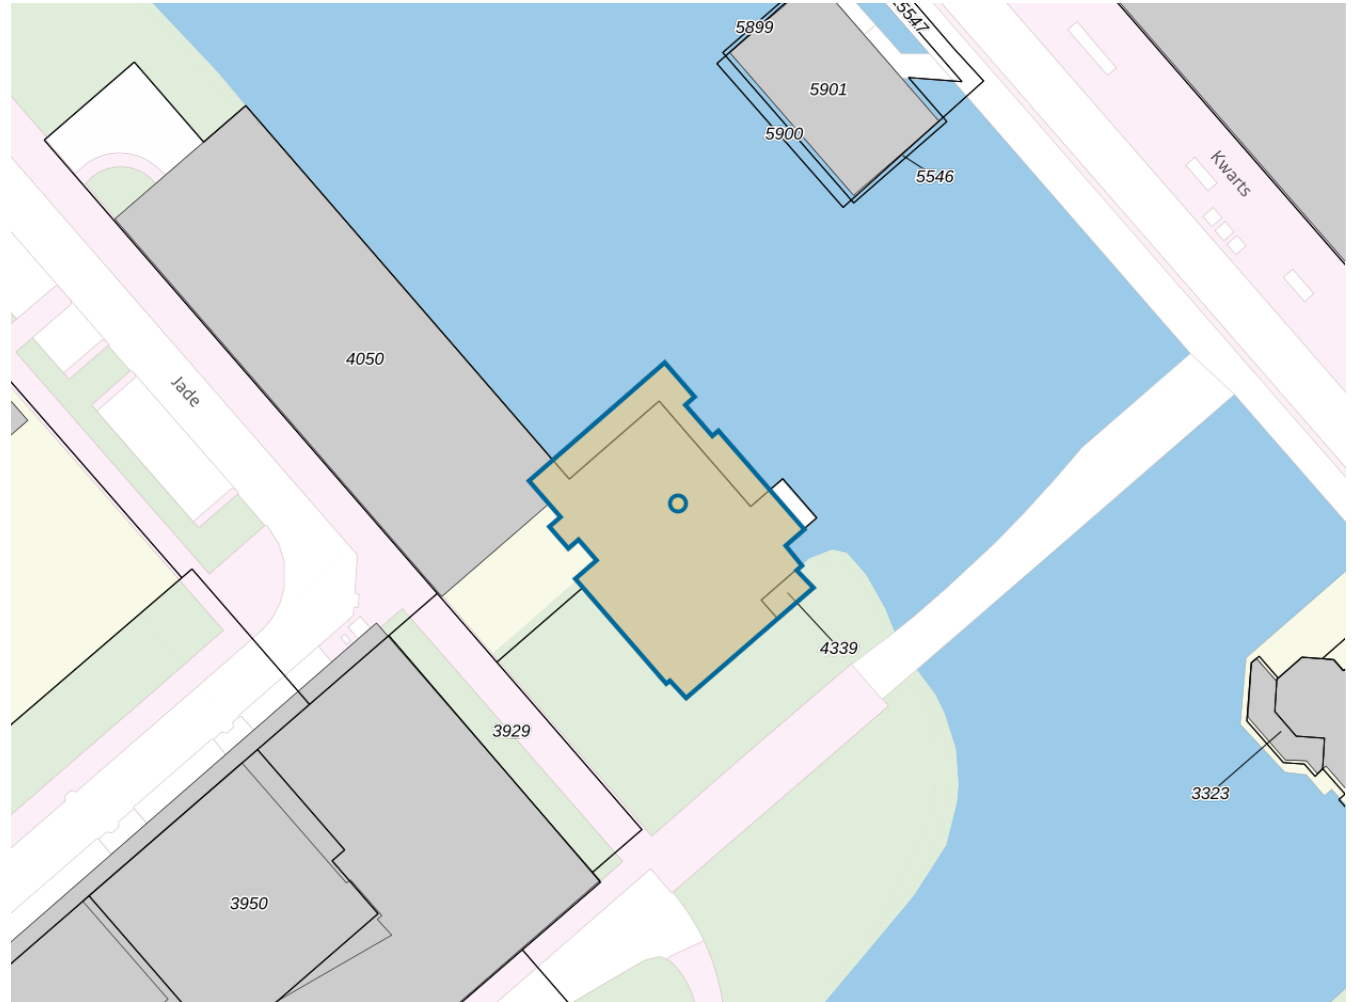

**Adres**

Adres Jade 32
Postcode 1703EP
Woonplaats Heerhugowaard

WOZ-Waarde

Identificatie 039800025089
Grondoppervlakte om²

Peildatum	WOZ-waarde
01-01-2022	€ 414.000
01-01-2021	€ 368.000
01-01-2020	€ 343.000
01-01-2019	€ 325.000
01-01-2018	€ 305.000
01-01-2017	€ 279.000
01-01-2016	€ 255.000
01-01-2015	€ 252.000
01-01-2014	€ 256.000

Adres

Adres Jade 32
Postcode 1703EP
Woonplaats Heerhugowaard

Kenmerken

Bouwjaar 2007
Gebruiksdoel woonfunctie
Oppervlakte 99m²

De WOZ-waarden worden bij beschikking vastgesteld door de gemeenten en langs elektronische weg in het loket geladen. Incidentele afwijkingen ten opzichte van de gegevens van de gemeente zijn mogelijk. Aan de WOZ-waarden en overige gegevens in dit loket kunnen geen rechten worden ontleend. Het gebruik van het loket en de gegevens geschiedt op eigen risico. Het ministerie van Financiën is niet aanspreekbaar op schade direct of indirect als gevolg van het gebruik van het loket, de daarin opgenomen gegevens, of de vervaardigde afdrucken.