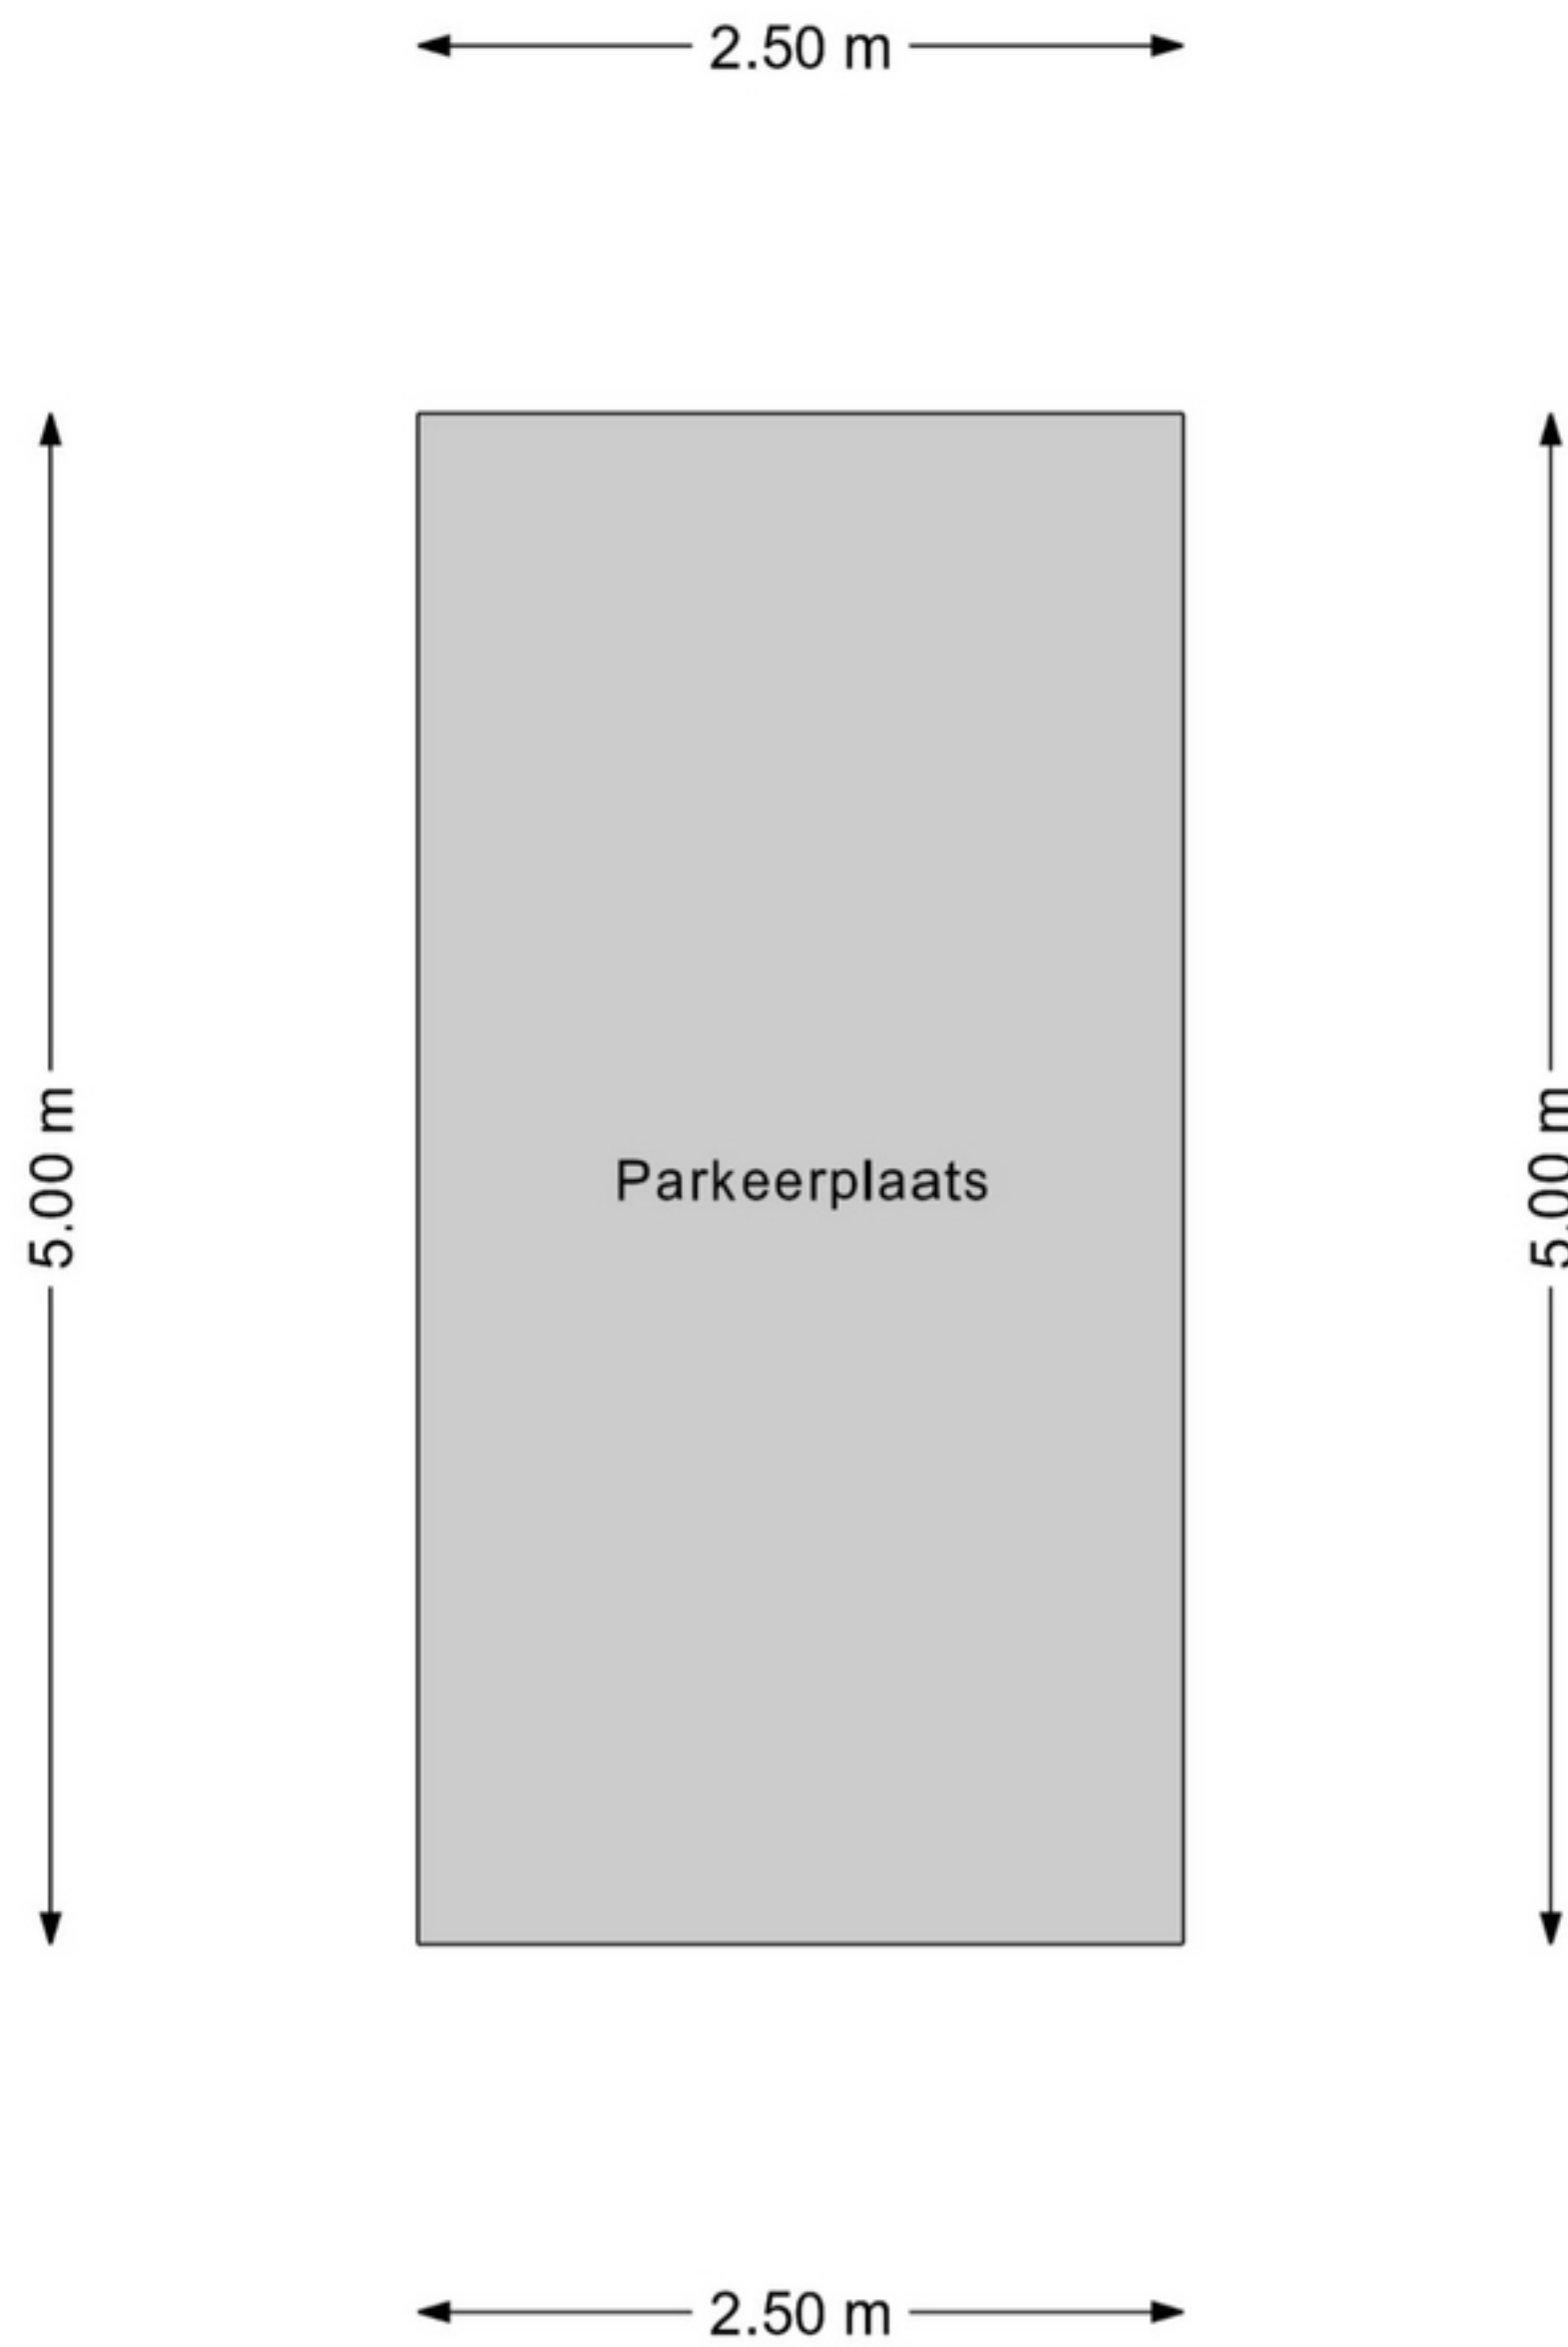

Jan Smitstraat 16 - Amsterdam
Berging

Jan Smitstraat 16 - Amsterdam

Parkeerplaats

GOGB
7.5 m²
BVO
7.5 m²