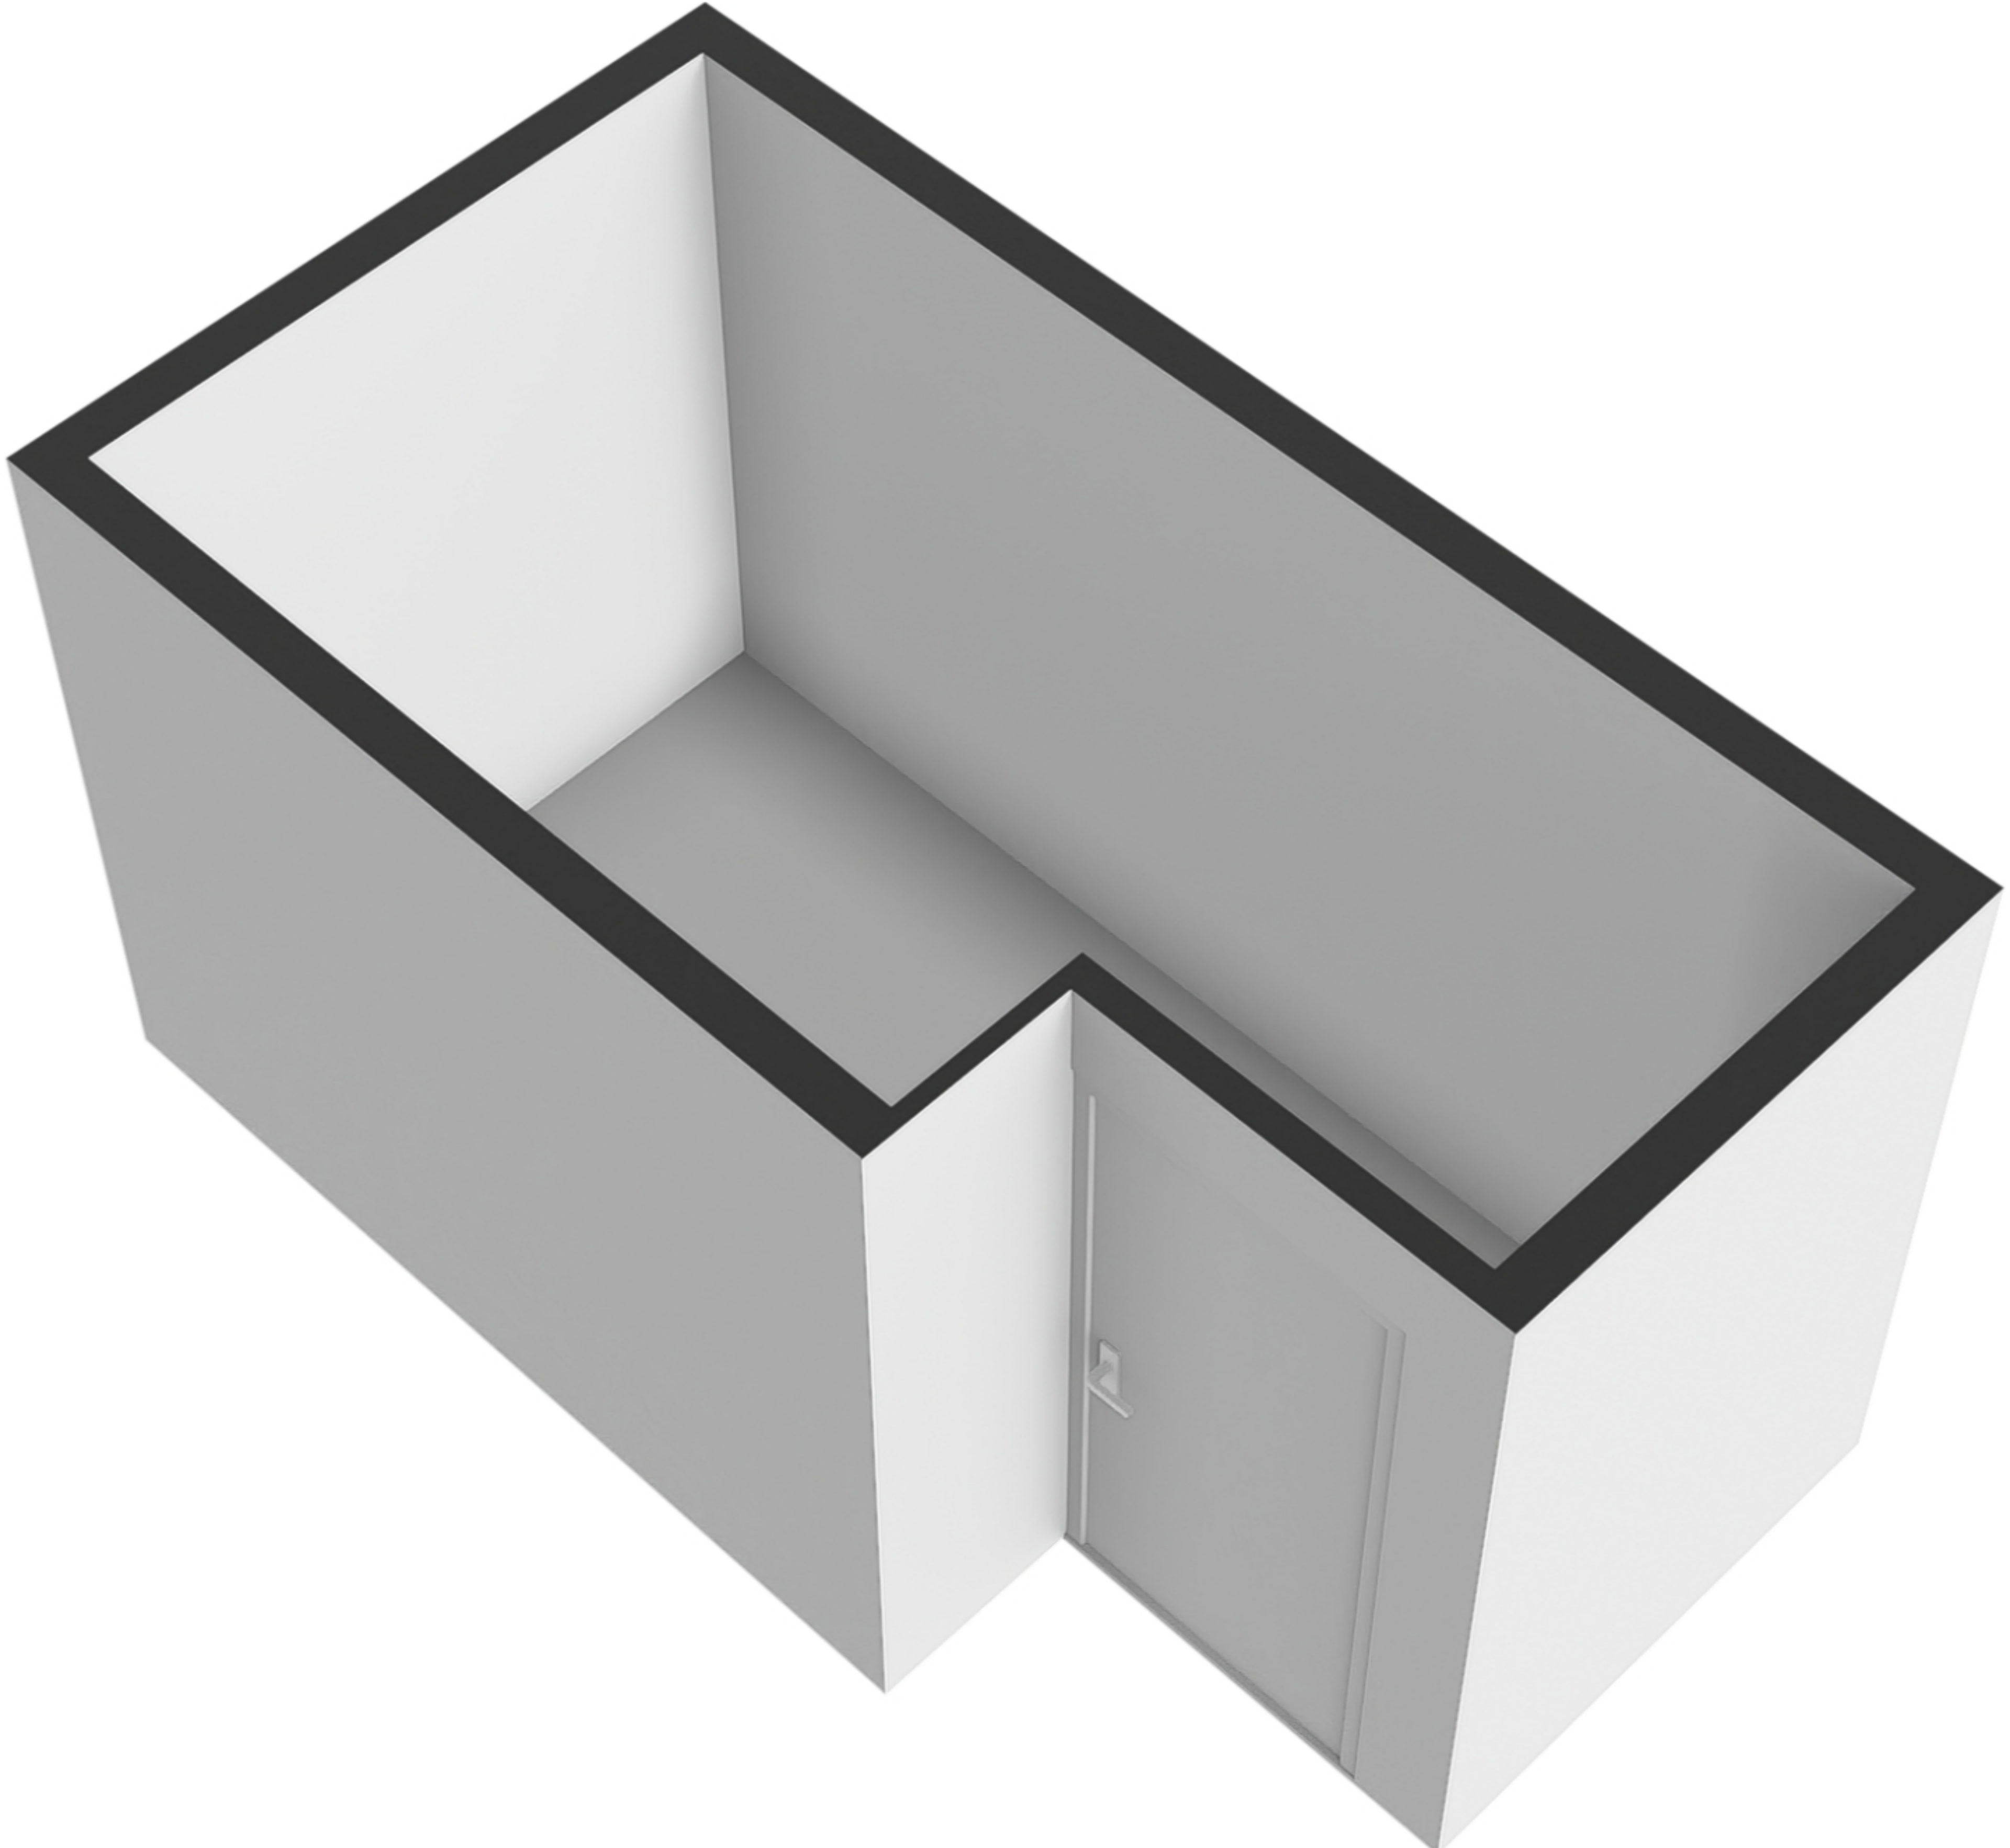

Jan Smitstraat 16 - Amsterdam
Berging

Jan Smitstraat 16 - Amsterdam

Parkeerplaats

GOGB
7.5 m²
BVO
7.5 m²