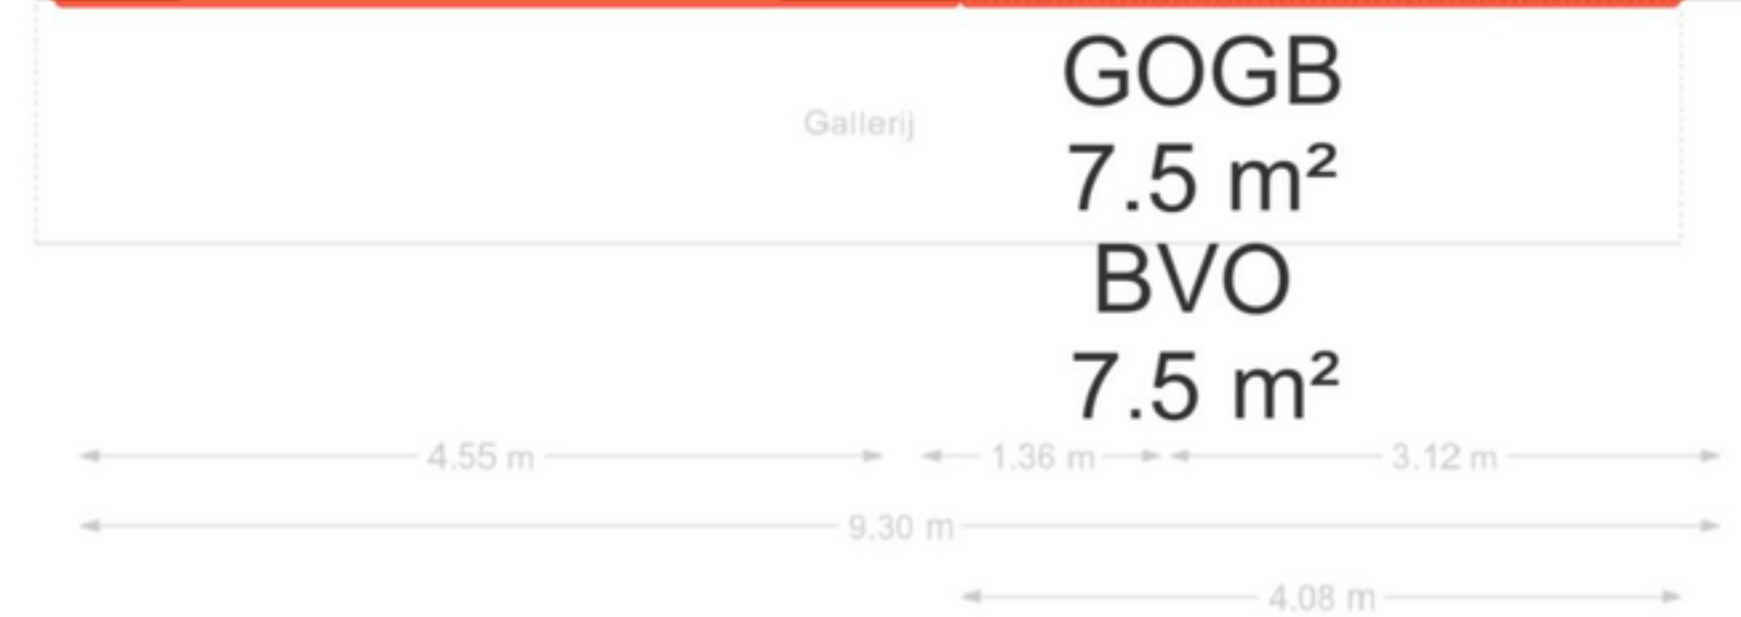

Jan Smitstraat 16 - Amsterdam
Berging

Jan Smitstraat 16 - Amsterdam

Parkeerplaats

GOGB
7.5 m²
BVO
7.5 m²