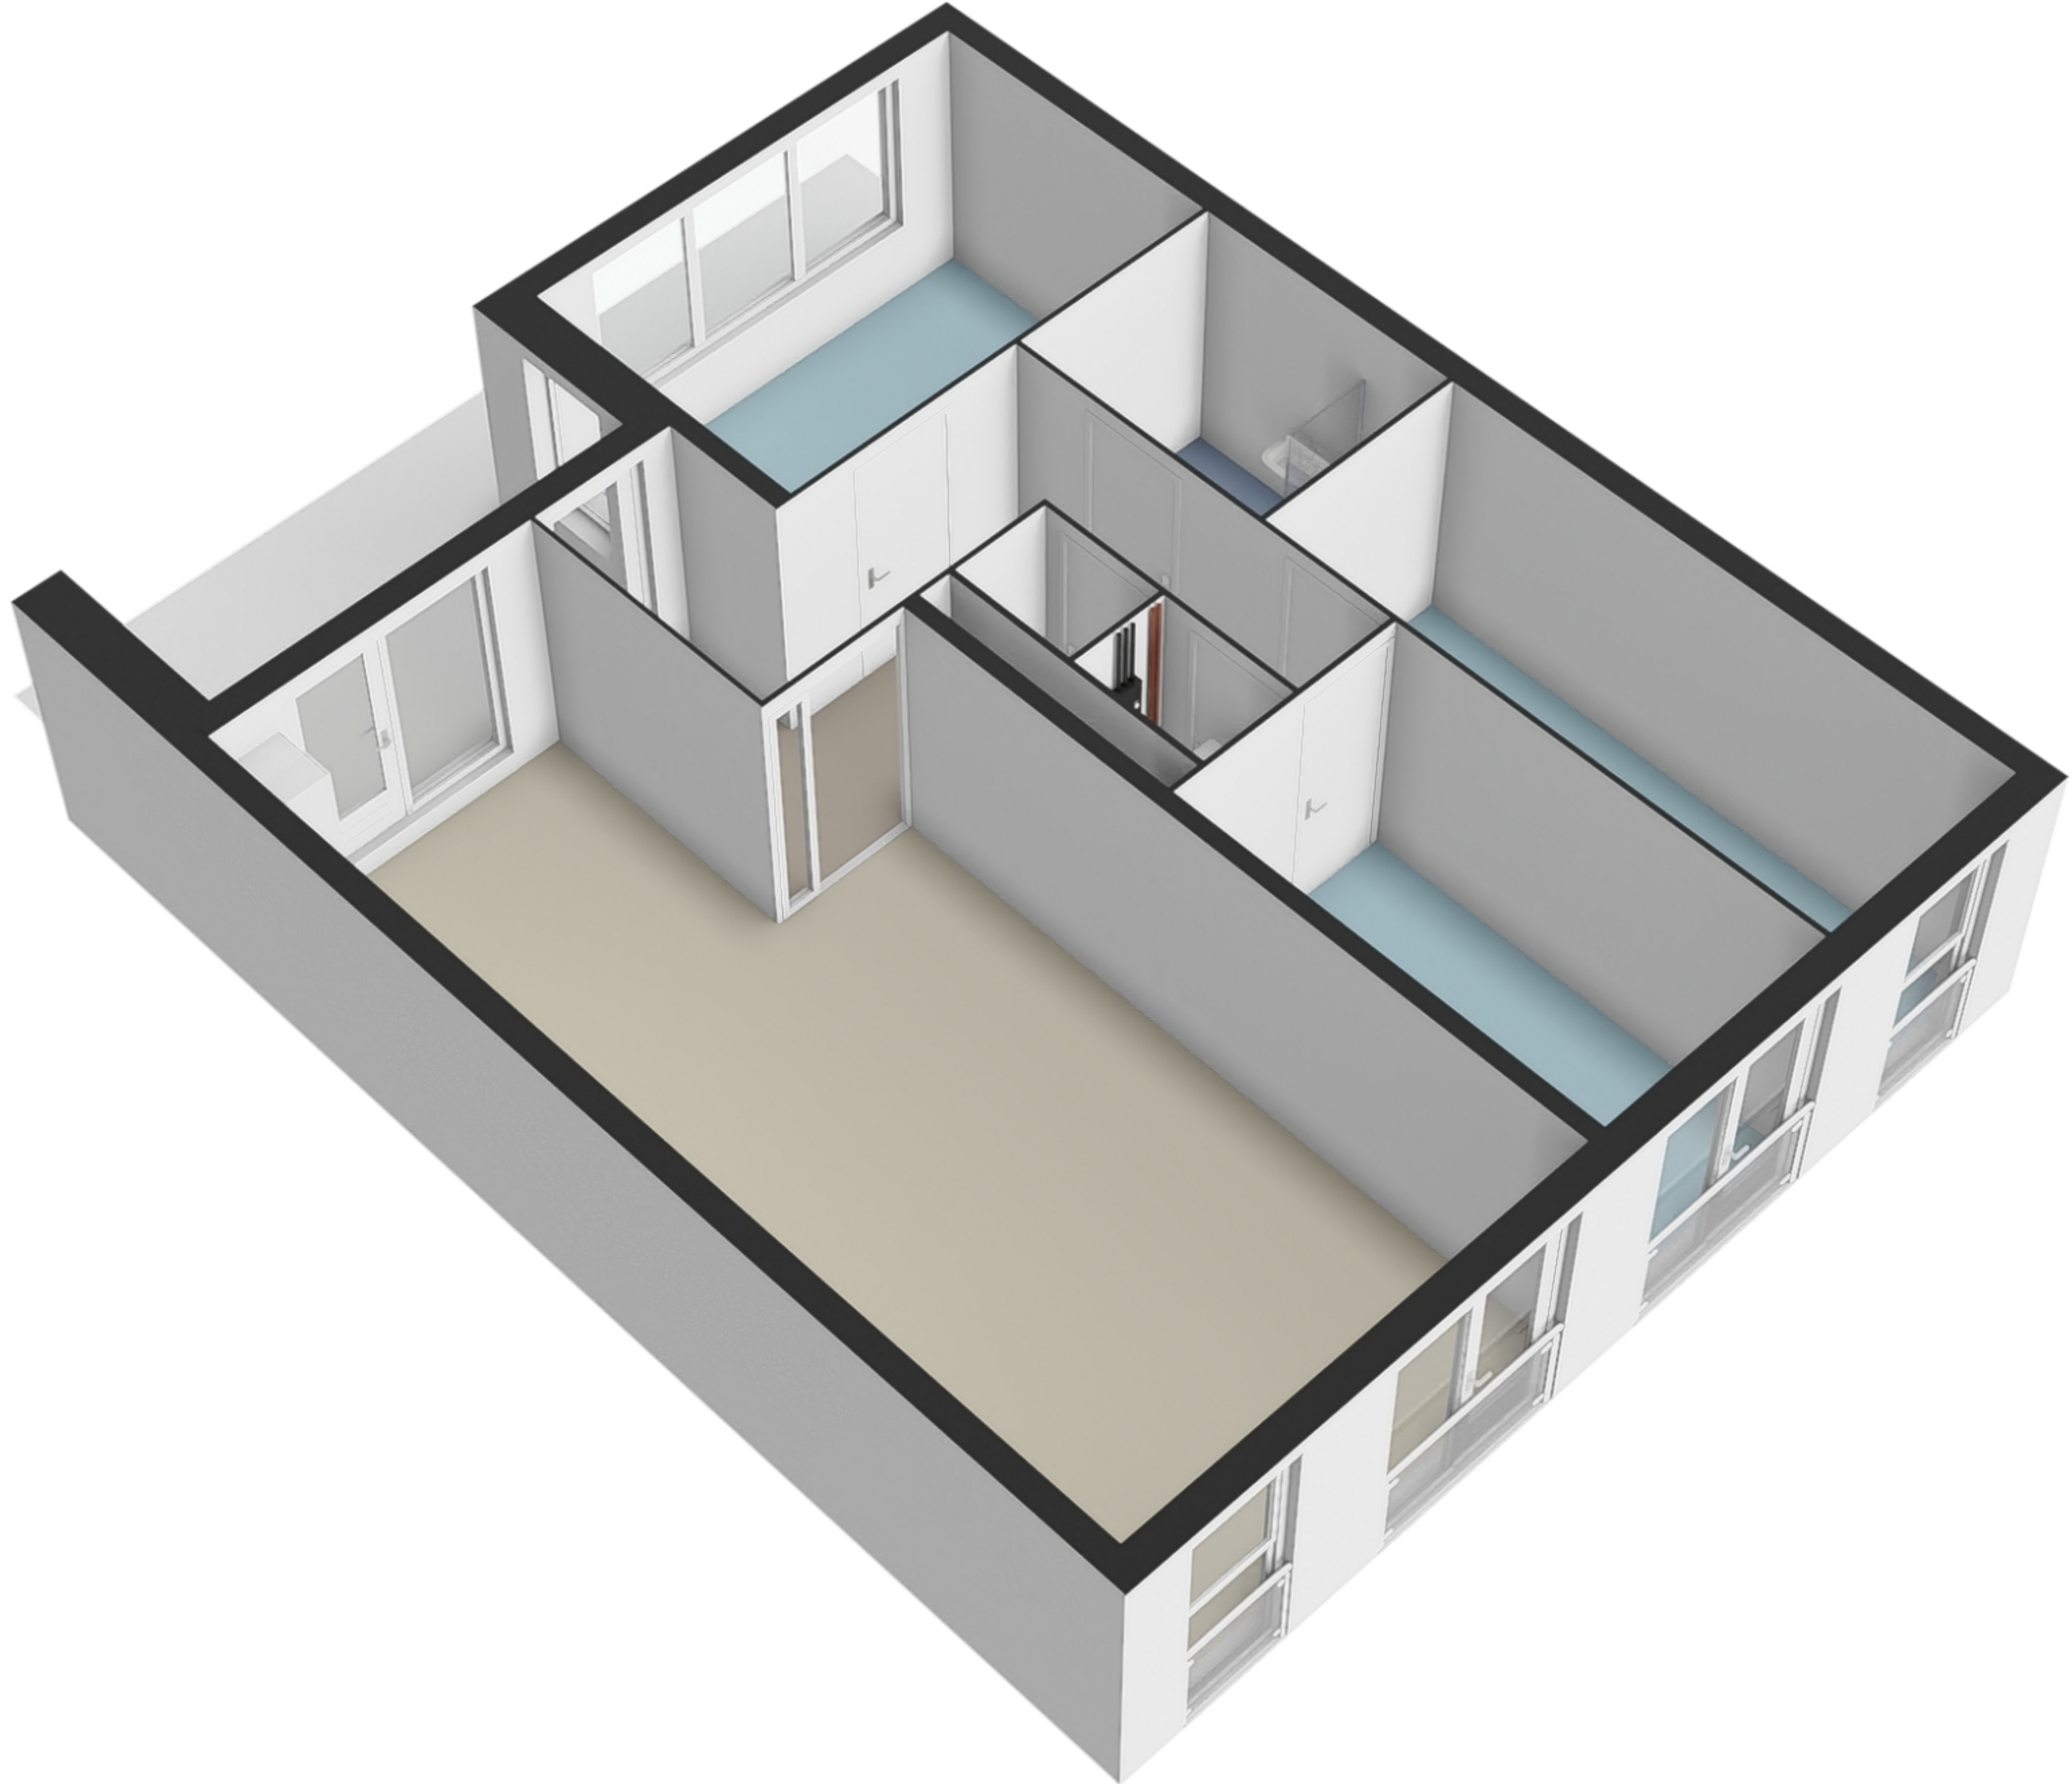

Jan Smitstraat 16 - Amsterdam
Berging

Jan Smitstraat 16 - Amsterdam

Parkeerplaats

GOGB
7.5 m²
BVO
7.5 m²