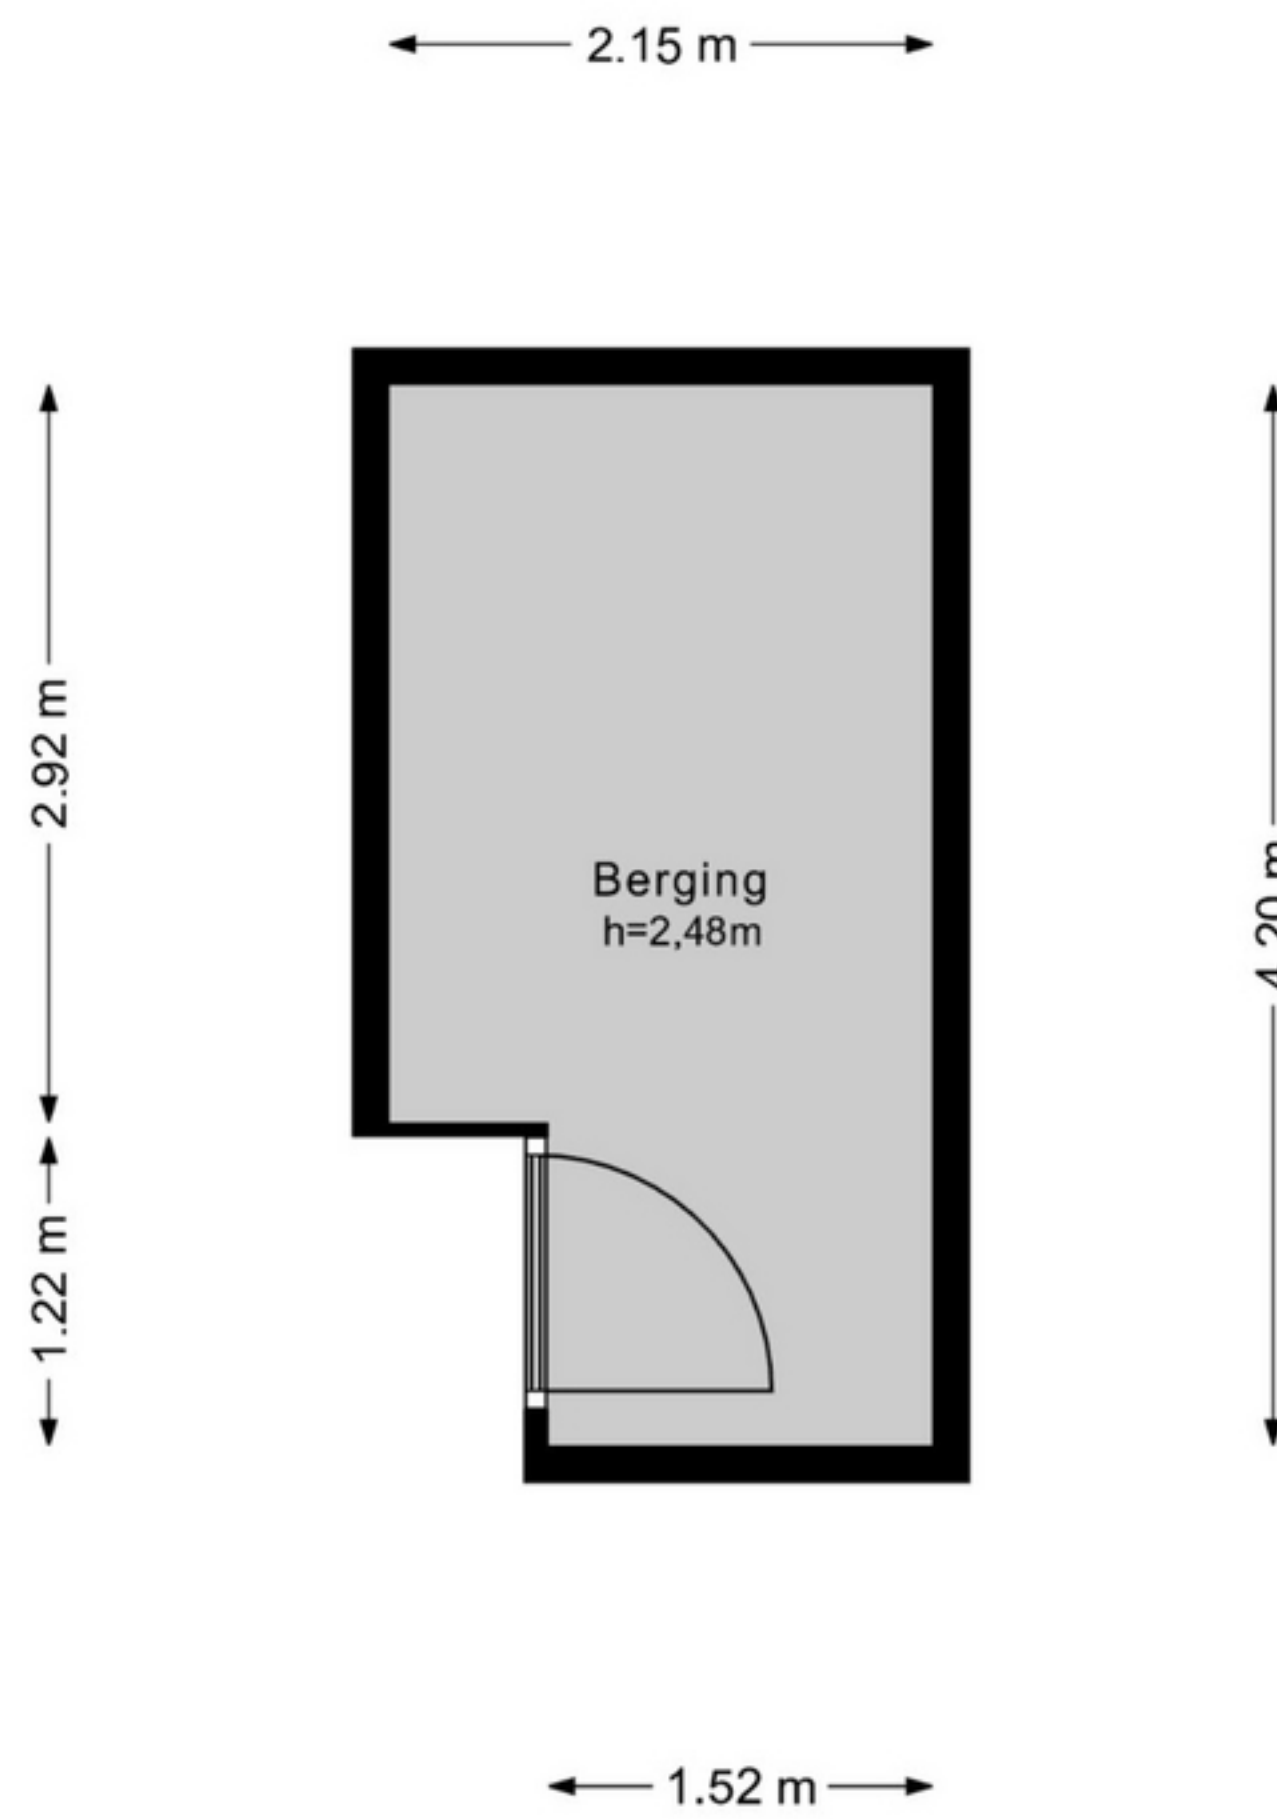

Jan Smitstraat 16 - Amsterdam
Berging

Jan Smitstraat 16 - Amsterdam

Parkeerplaats

GOGB
7.5 m²
BVO
7.5 m²