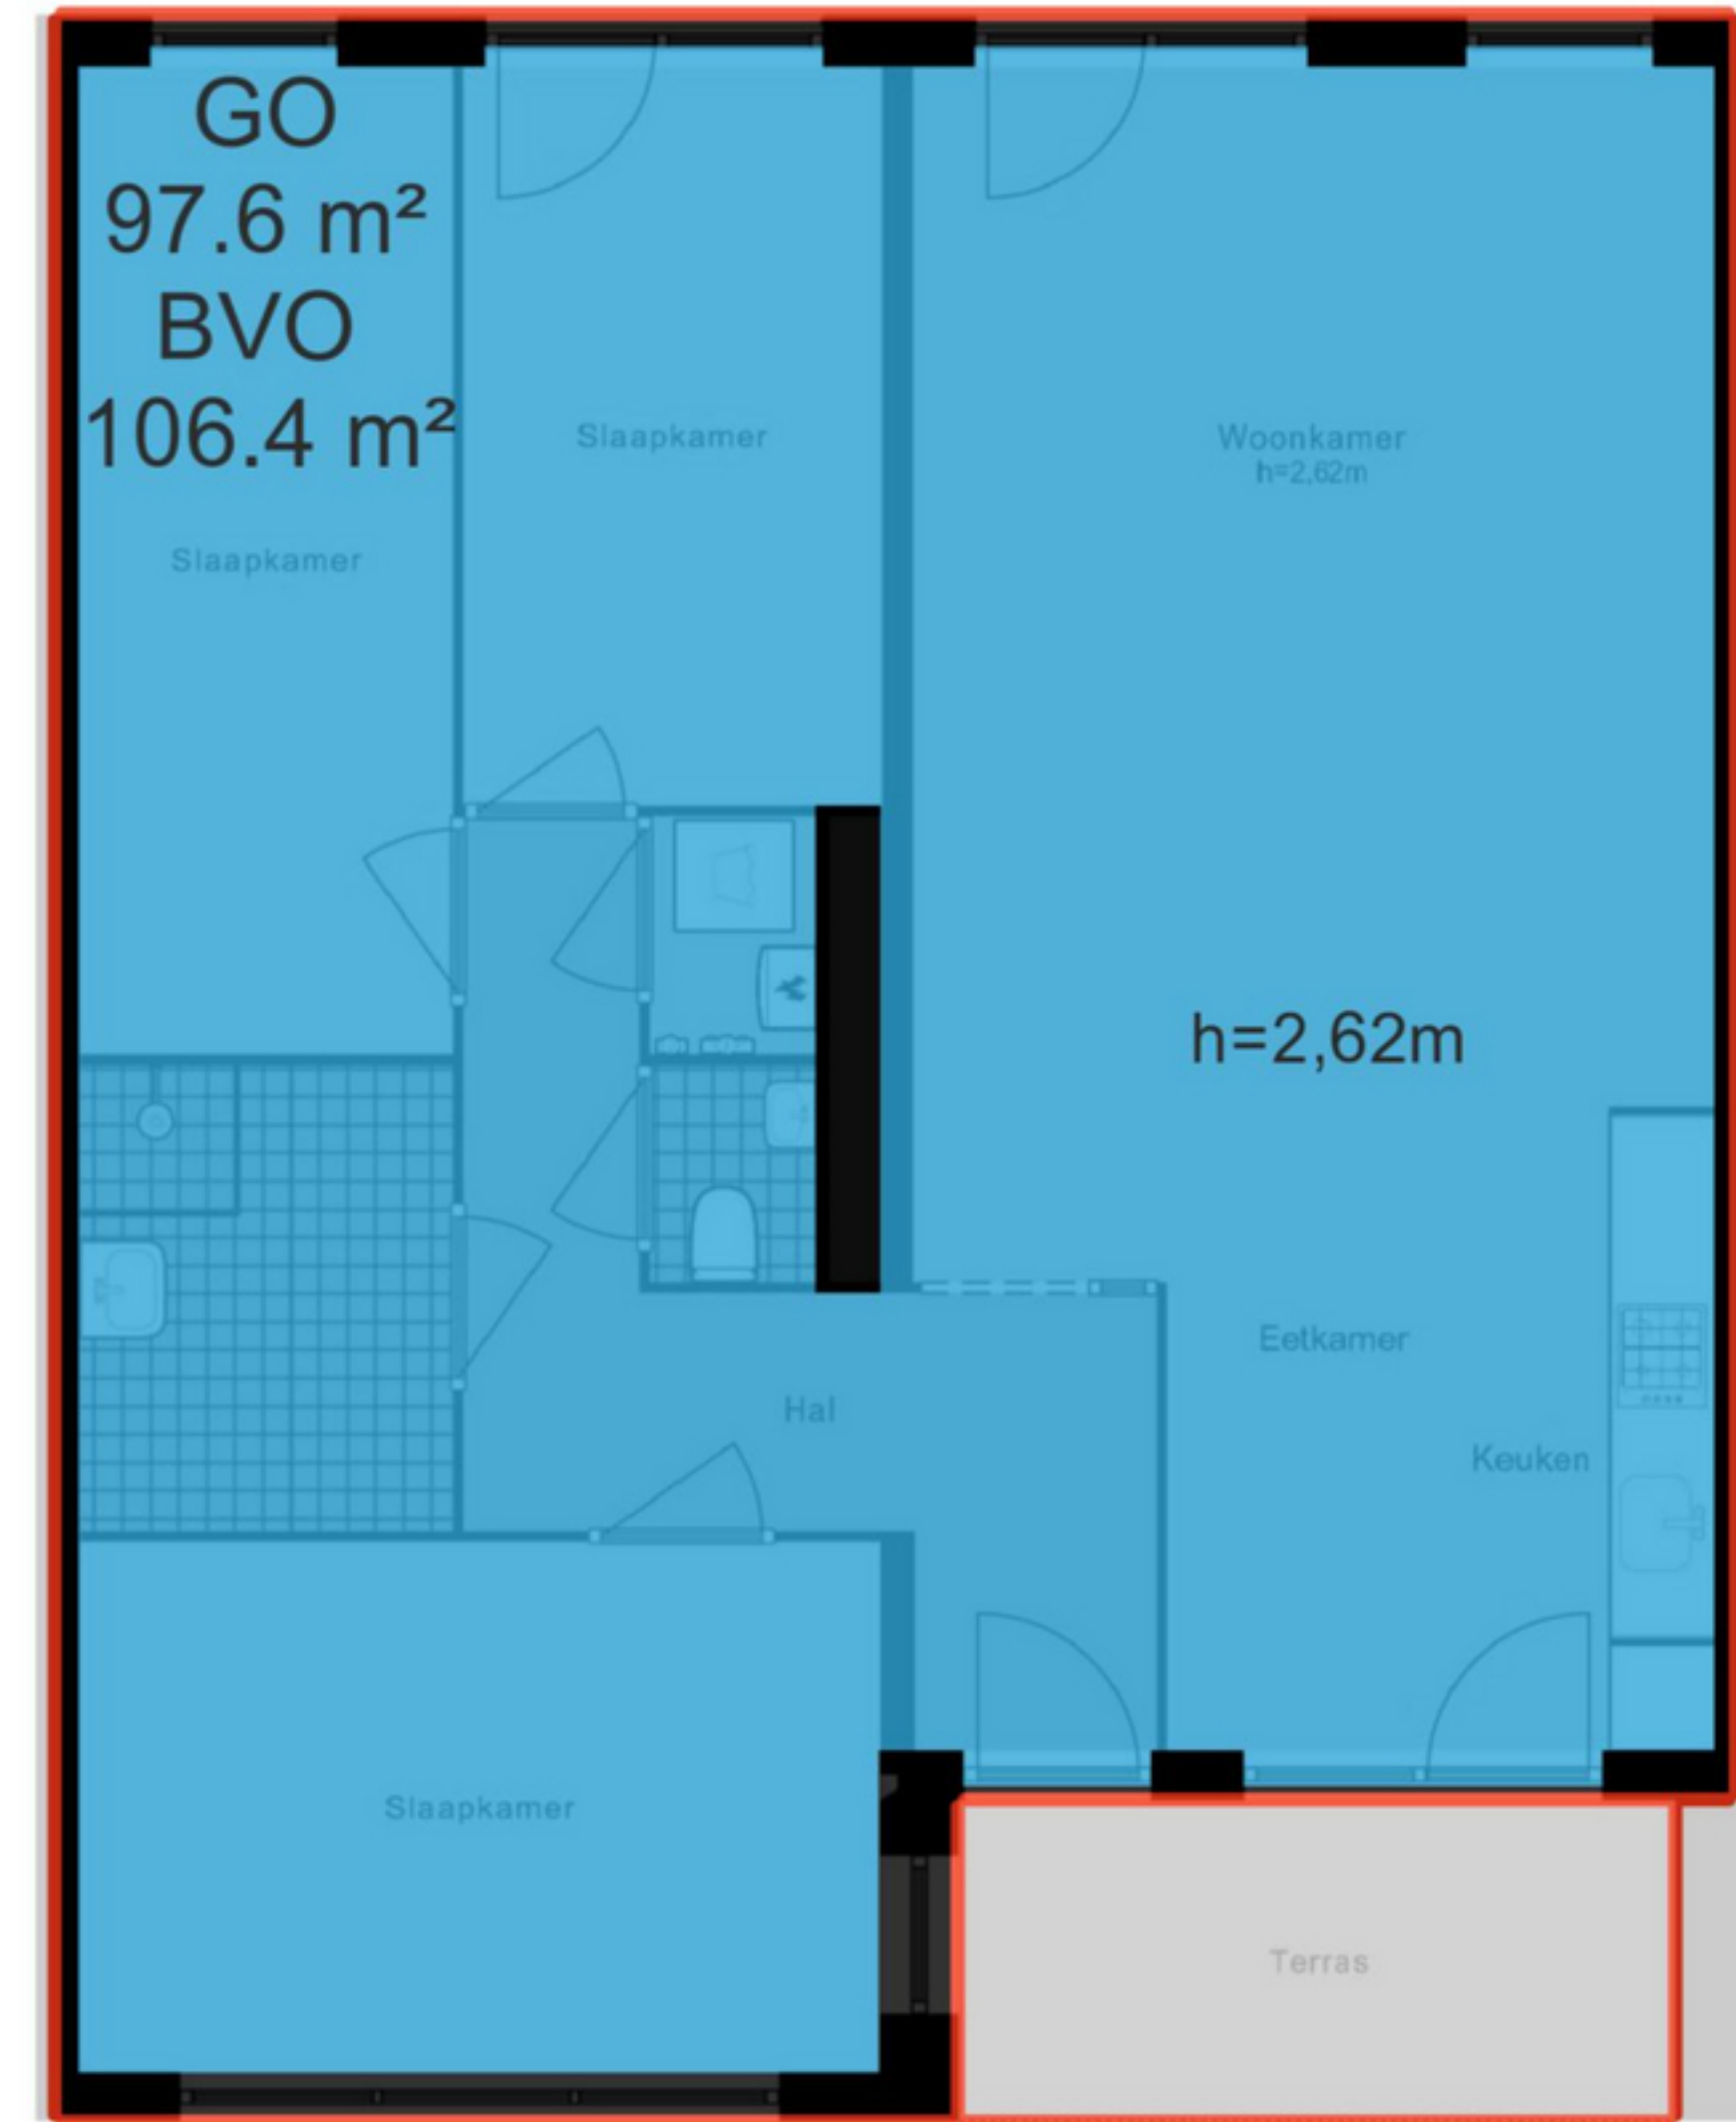

Jan Smitstraat 16 - Amsterdam
Berging

Jan Smitstraat 16 - Amsterdam

Parkeerplaats

GOGB
7.5 m²
BVO
7.5 m²