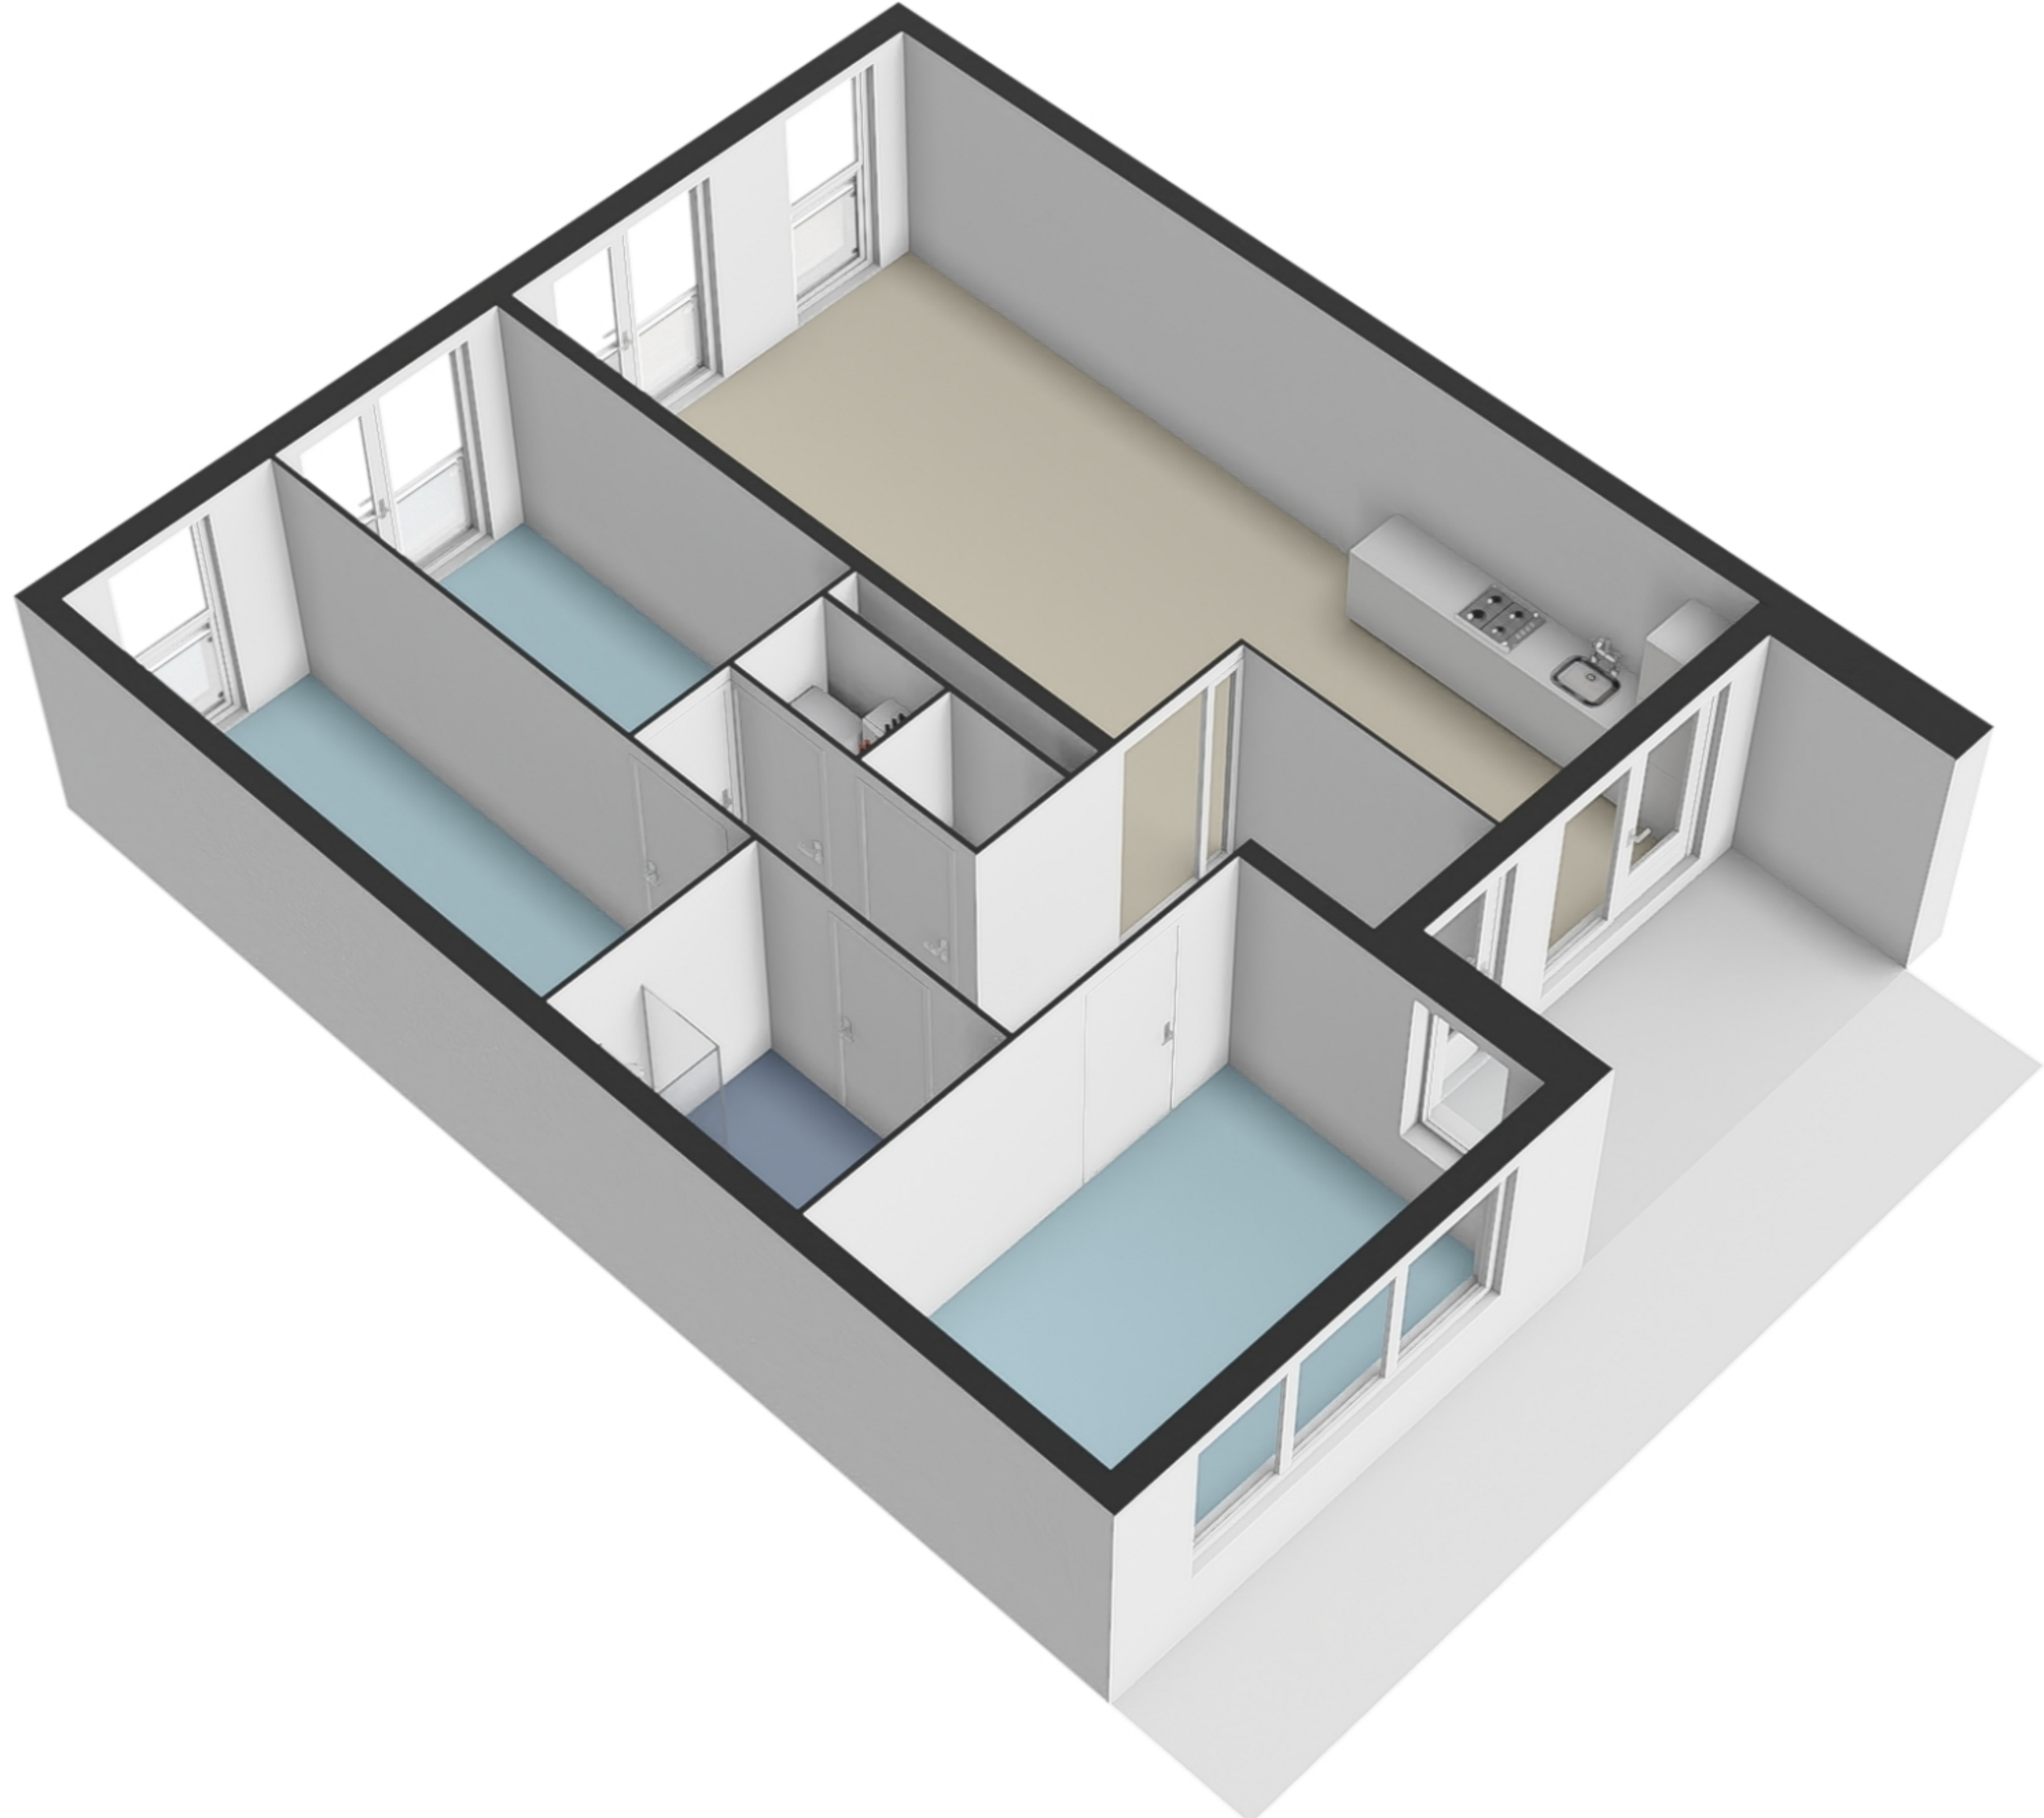

Jan Smitstraat 16 - Amsterdam
Berging

Jan Smitstraat 16 - Amsterdam

Parkeerplaats

GOGB
7.5 m²
BVO
7.5 m²