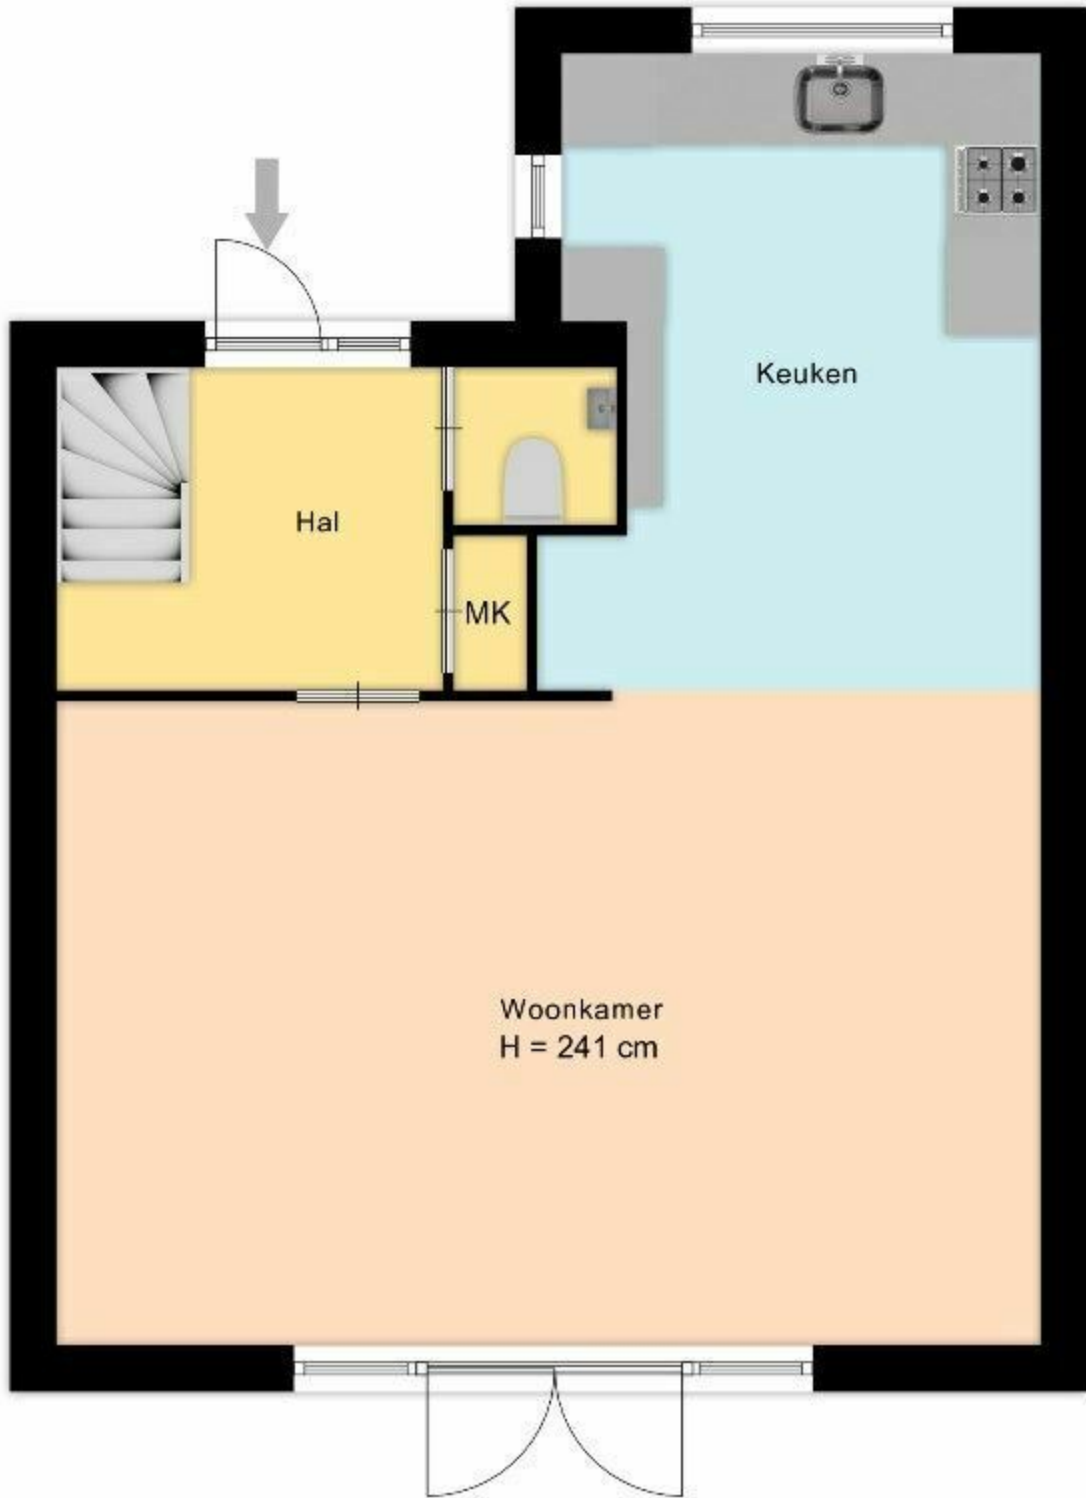

2.50 m 3.10 m

6.37 m

1.73 m
2.09 m
4.17 m

8.36 m

3.08 m 3.10 m

2.20 m 4.10 m

6.37 m

2.50 m

WM
WD

Tweede verdieping
H = 247 cm

← 3.14 m →

↑ 2.54 m ↓

↑ 2.54 m ↓

← 3.14 m →