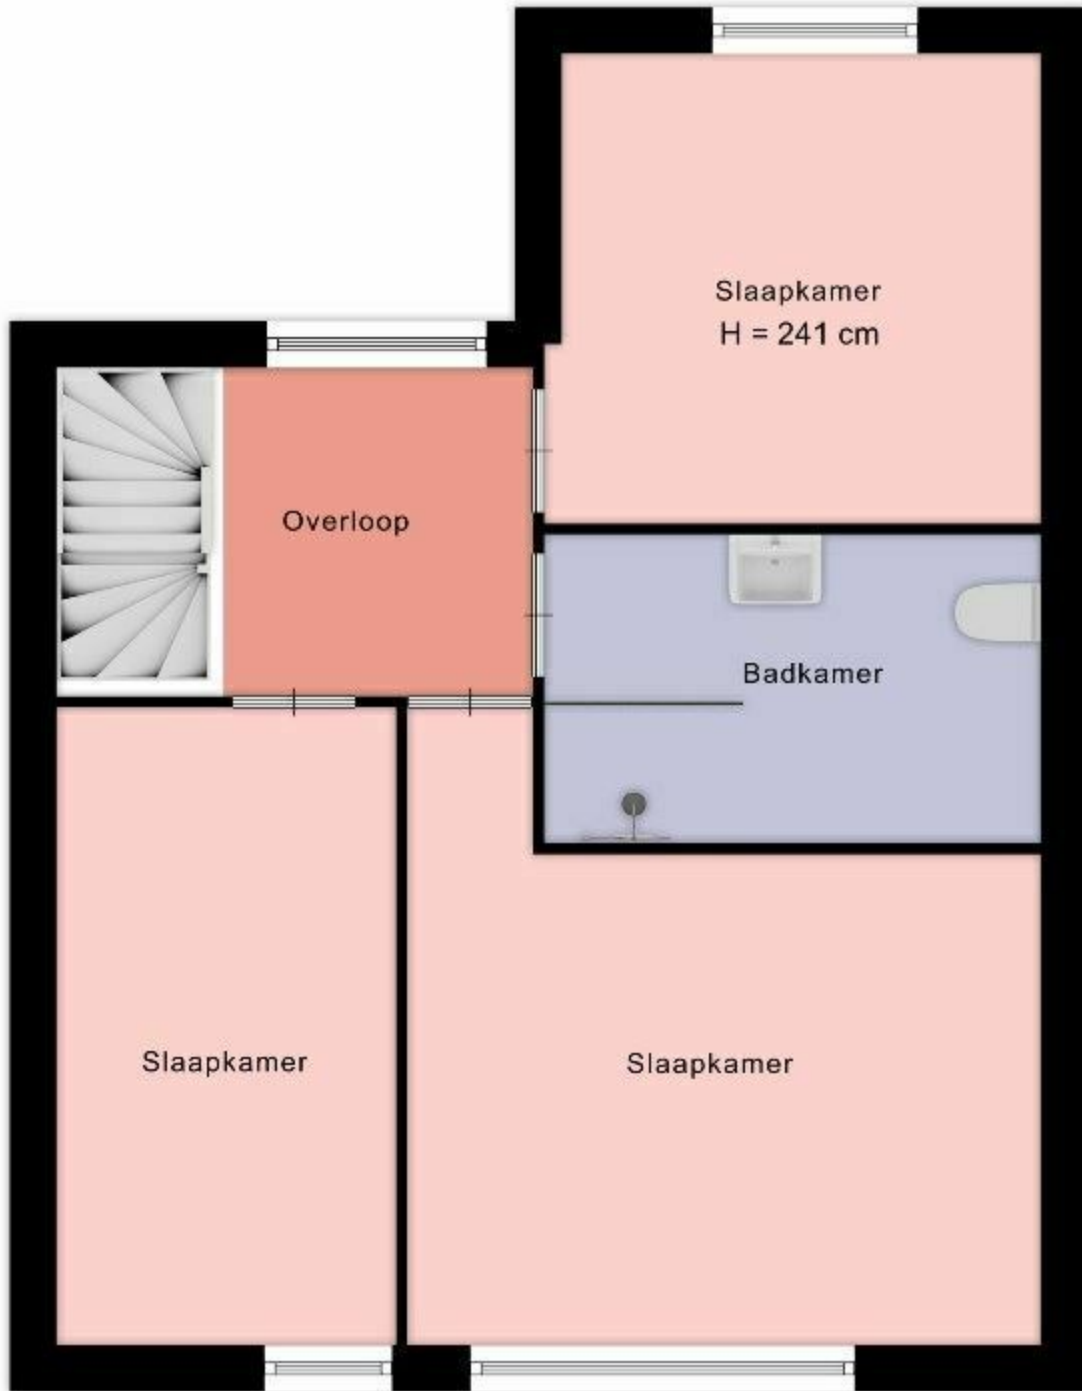

2.50 m 3.10 m

6.37 m

1.73 m
2.09 m
4.17 m

8.36 m

3.08 m 3.10 m

2.20 m 4.10 m

6.37 m

2.50 m

WM
WD

Tweede verdieping
H = 247 cm

← 3.14 m →

↑ 2.54 m ↓

↑ 2.54 m ↓

← 3.14 m →