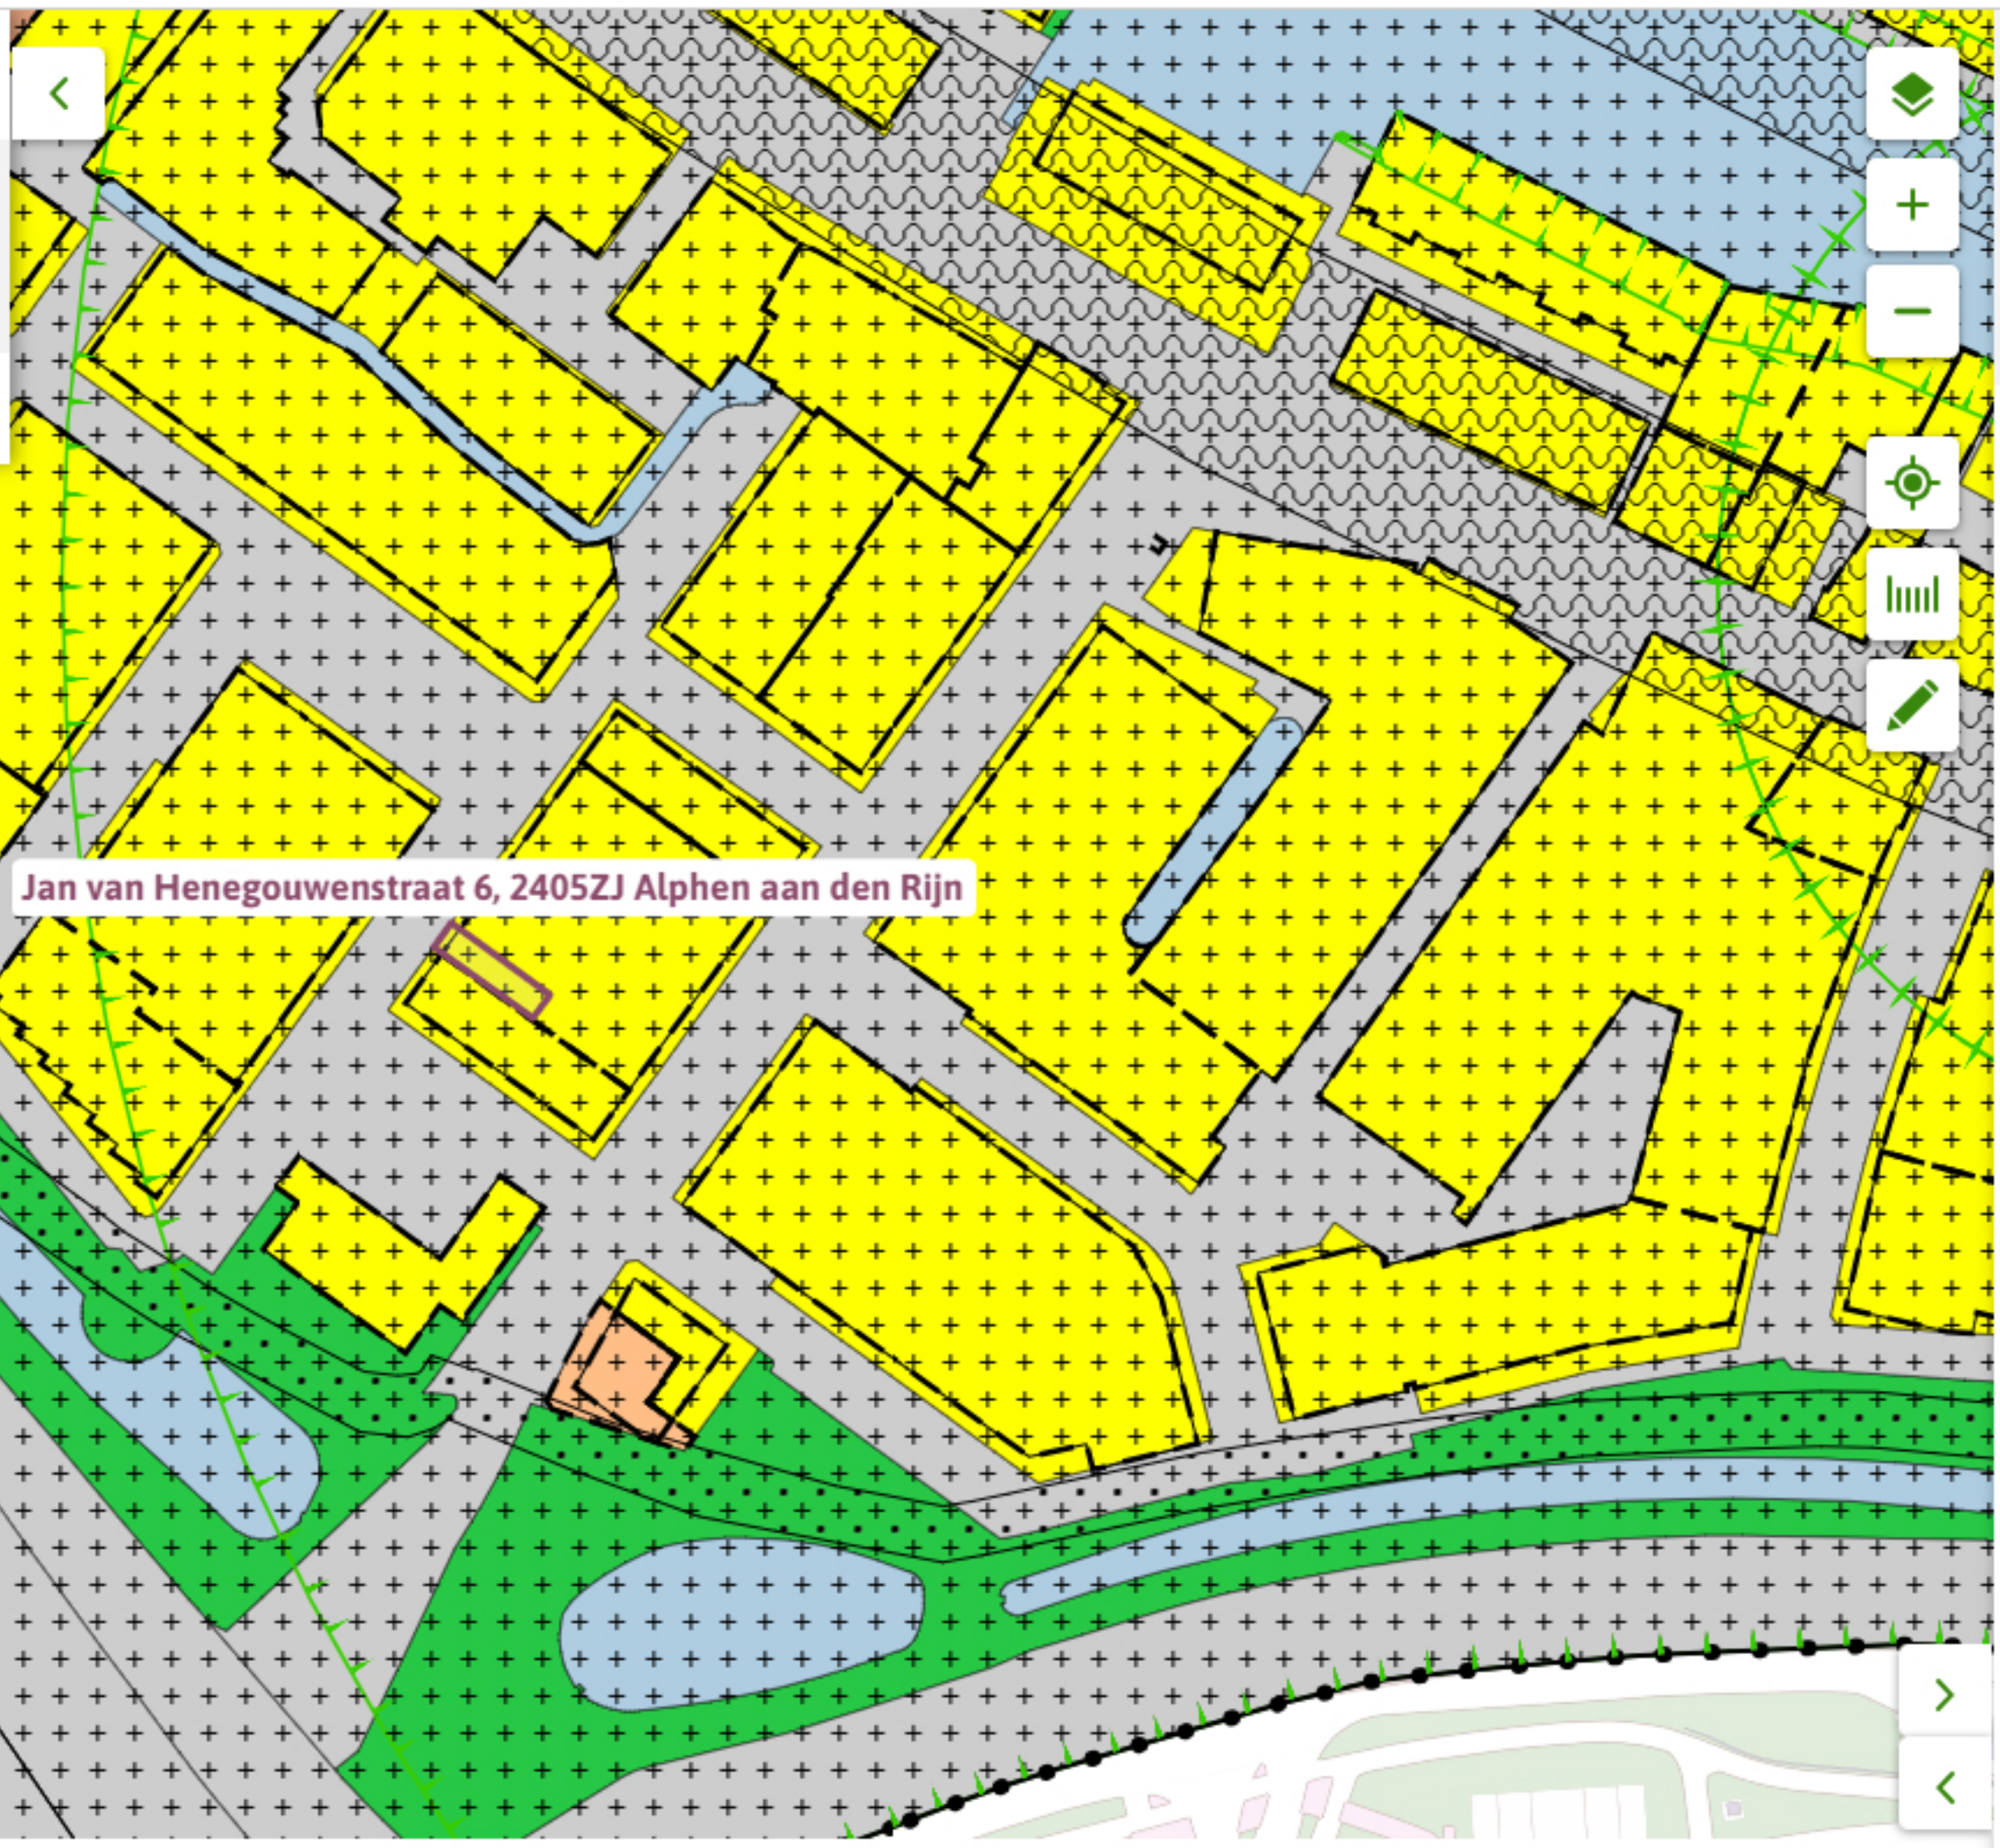

← Opnieuw zoeken

Jan van Henegouwenstraat 6, 2405ZJ
Alphen aan den Rijn

✓ Toon documenten op gekozen locatie

Alphen Stad - geconsolideerd

Bestemmingsplan Gemeente Alphen aan den Rijn 📍
meer kenmerken ▾
geconsolideerd 17-09-2020 - geconsolideerd

- Plekinfo** Regels Bijlagen bij regels Toelichting Bijlagen Gerelateerd

Overig

Bestemmingsvlakken (2) ^

- Waarde - Archeologie 3 >
- Wonen >

Bouwvlakken (1) ^

- bouwvlak

Gebiedsaanduidingen (2) ^

- overige zone - parkeren >
- vrijwaringszone - molenbiotop 400 meter >

Maatvoeringen (4) ^