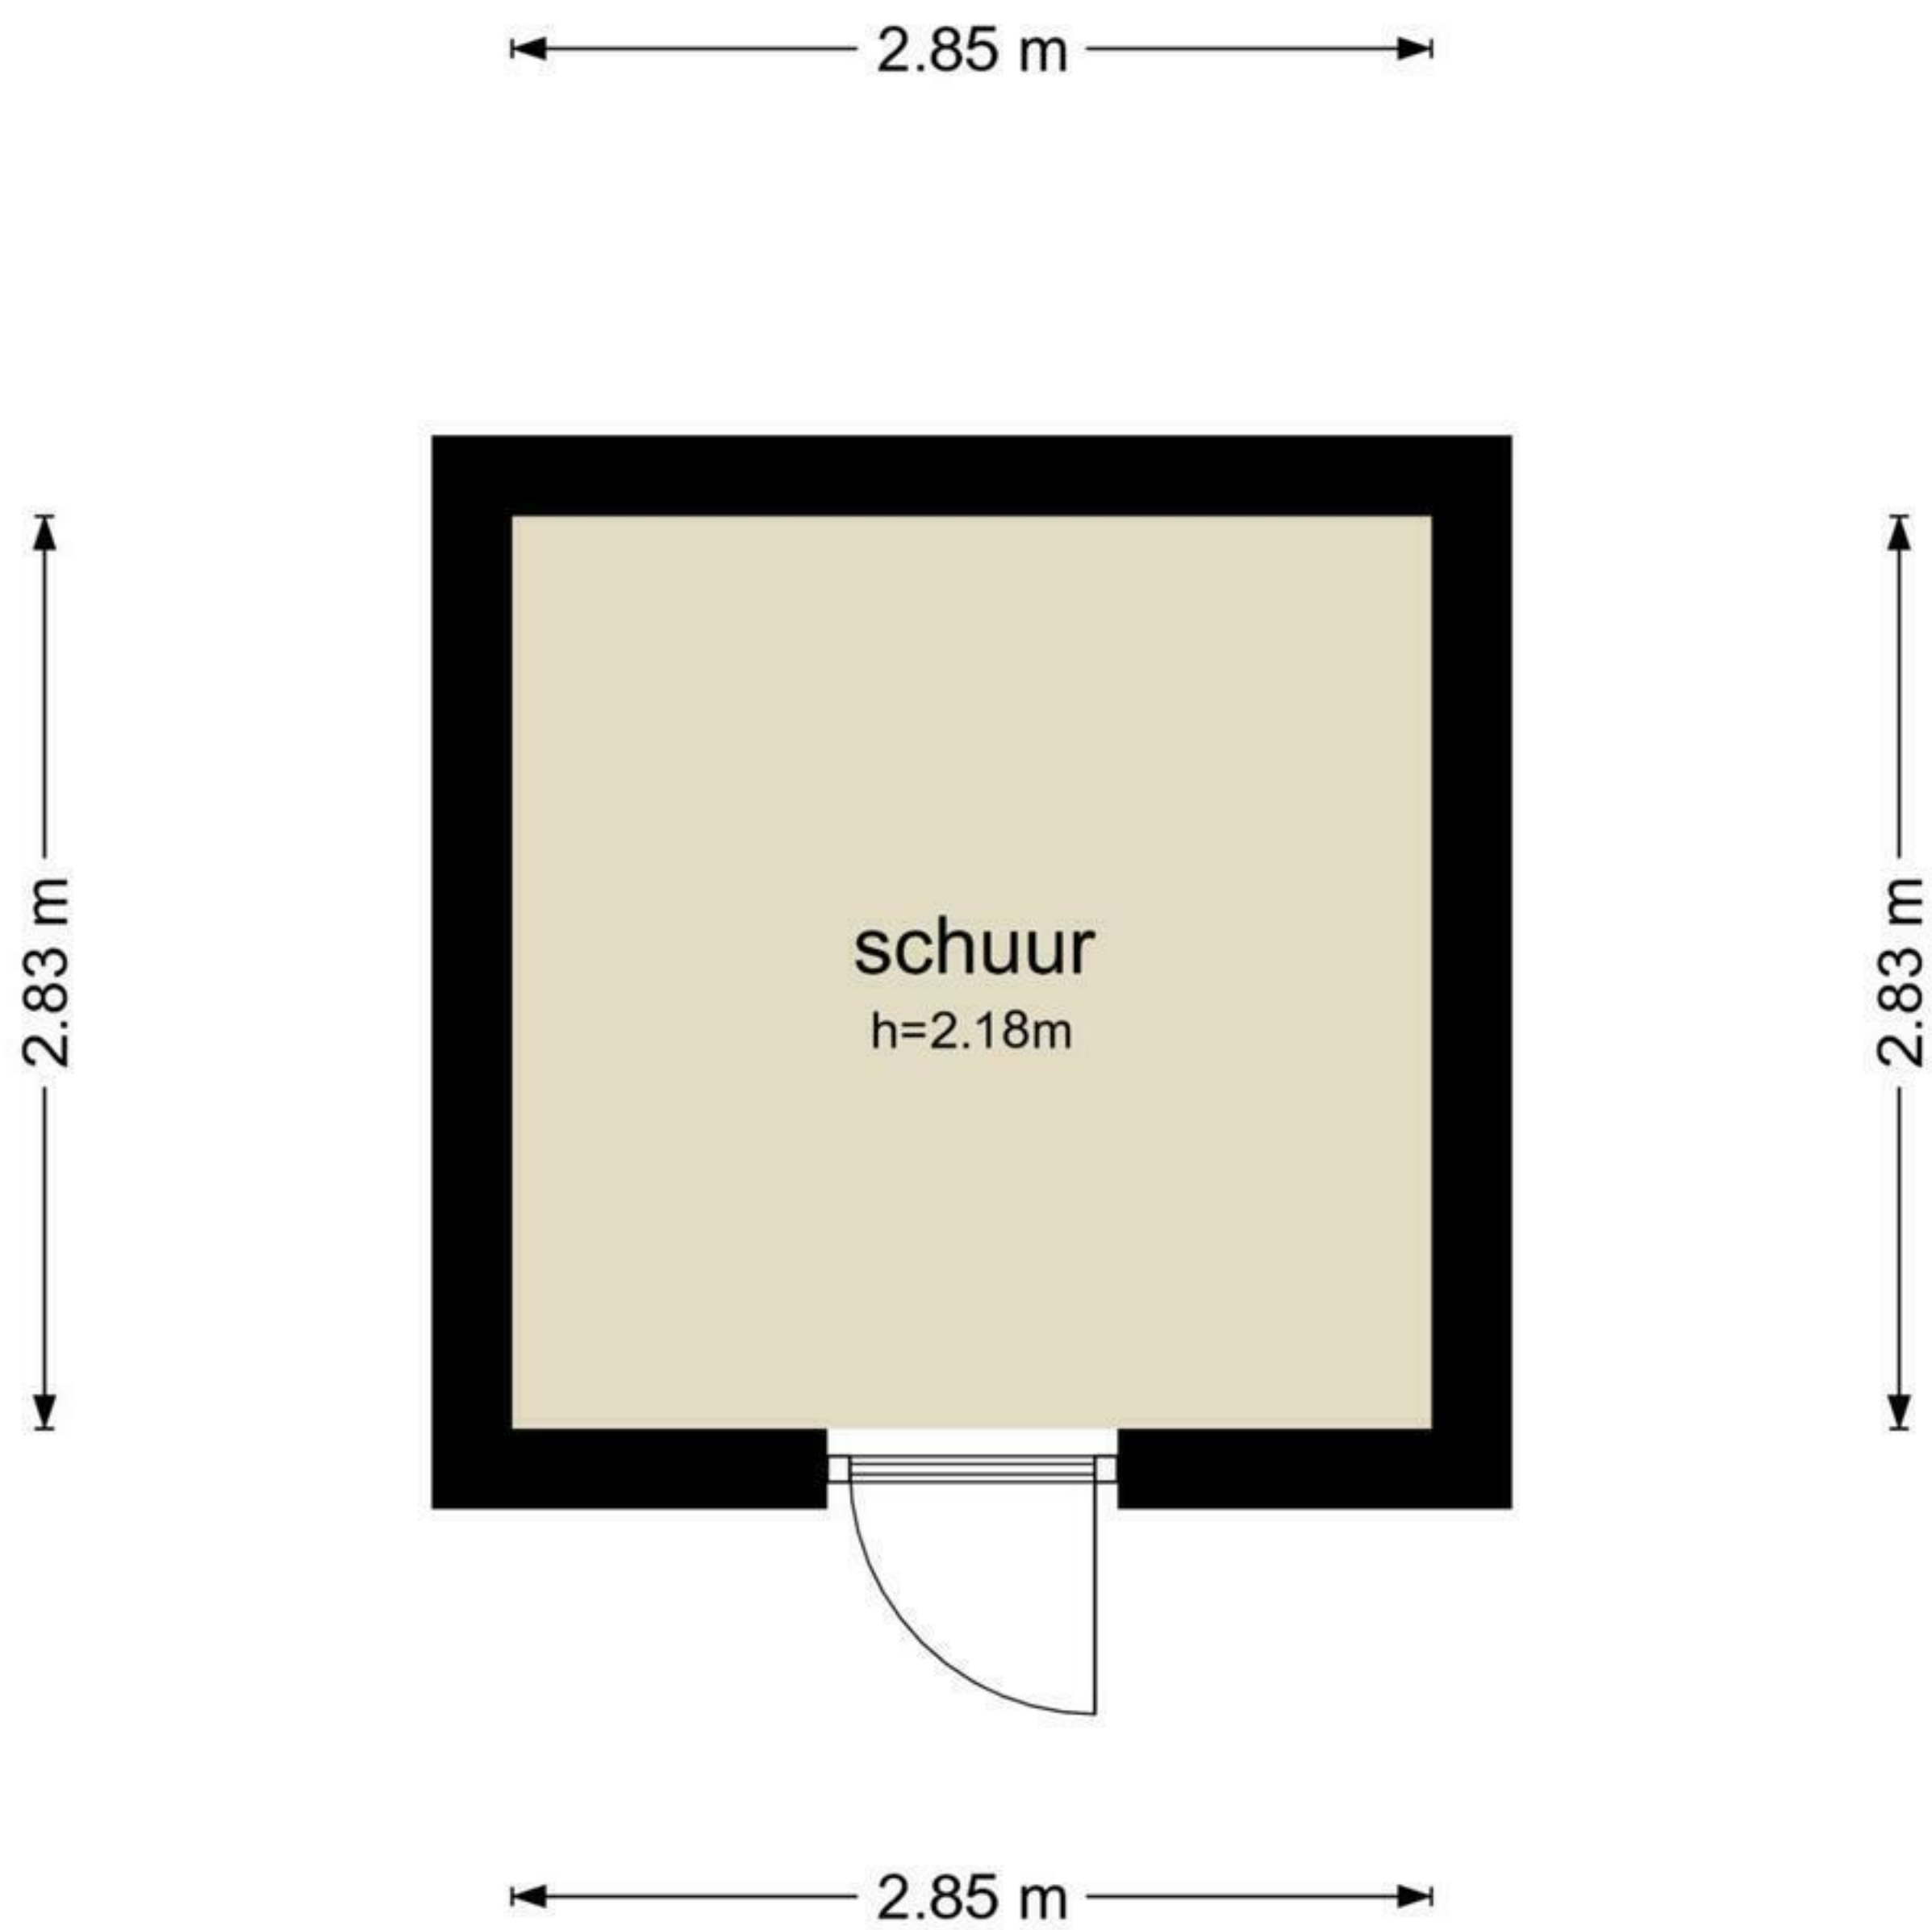

Jan van Ieperenstraat 19 - Benschop

Begane Grond

De plattegronden zijn geproduceerd voor promotionele doeleinden en ter indicatie.
Aan de plattegronden kunnen geen rechten worden ontleend
© www.objectenco.nl

Jan van Ieperenstraat 19 - Benschop Eerste Verdieping

3.26 m 2.39 m

3.56 m 2.04 m

De plattegronden zijn geproduceerd voor promotionele doeleinden en ter indicatie.
Aan de plattegronden kunnen geen rechten worden ontleend
© www.objectenco.nl

Jan van Ieperenstraat 19 - Benschop Tweede Verdieping

3.26 m 2.38 m

3.57 m 2.07 m

5.76 m

Jan van Ieperenstraat 19 - Benschop Schuur

De plattegronden zijn geproduceerd voor promotionele doeleinden en ter indicatie.
Aan de plattegronden kunnen geen rechten worden ontleend
© www.objectenco.nl

Jan van Ieperenstraat 19 - Benschop Tuinhuis

De plattegronden zijn geproduceerd voor promotionele doeleinden en ter indicatie.
Aan de plattegronden kunnen geen rechten worden ontleend
© www.objectenco.nl