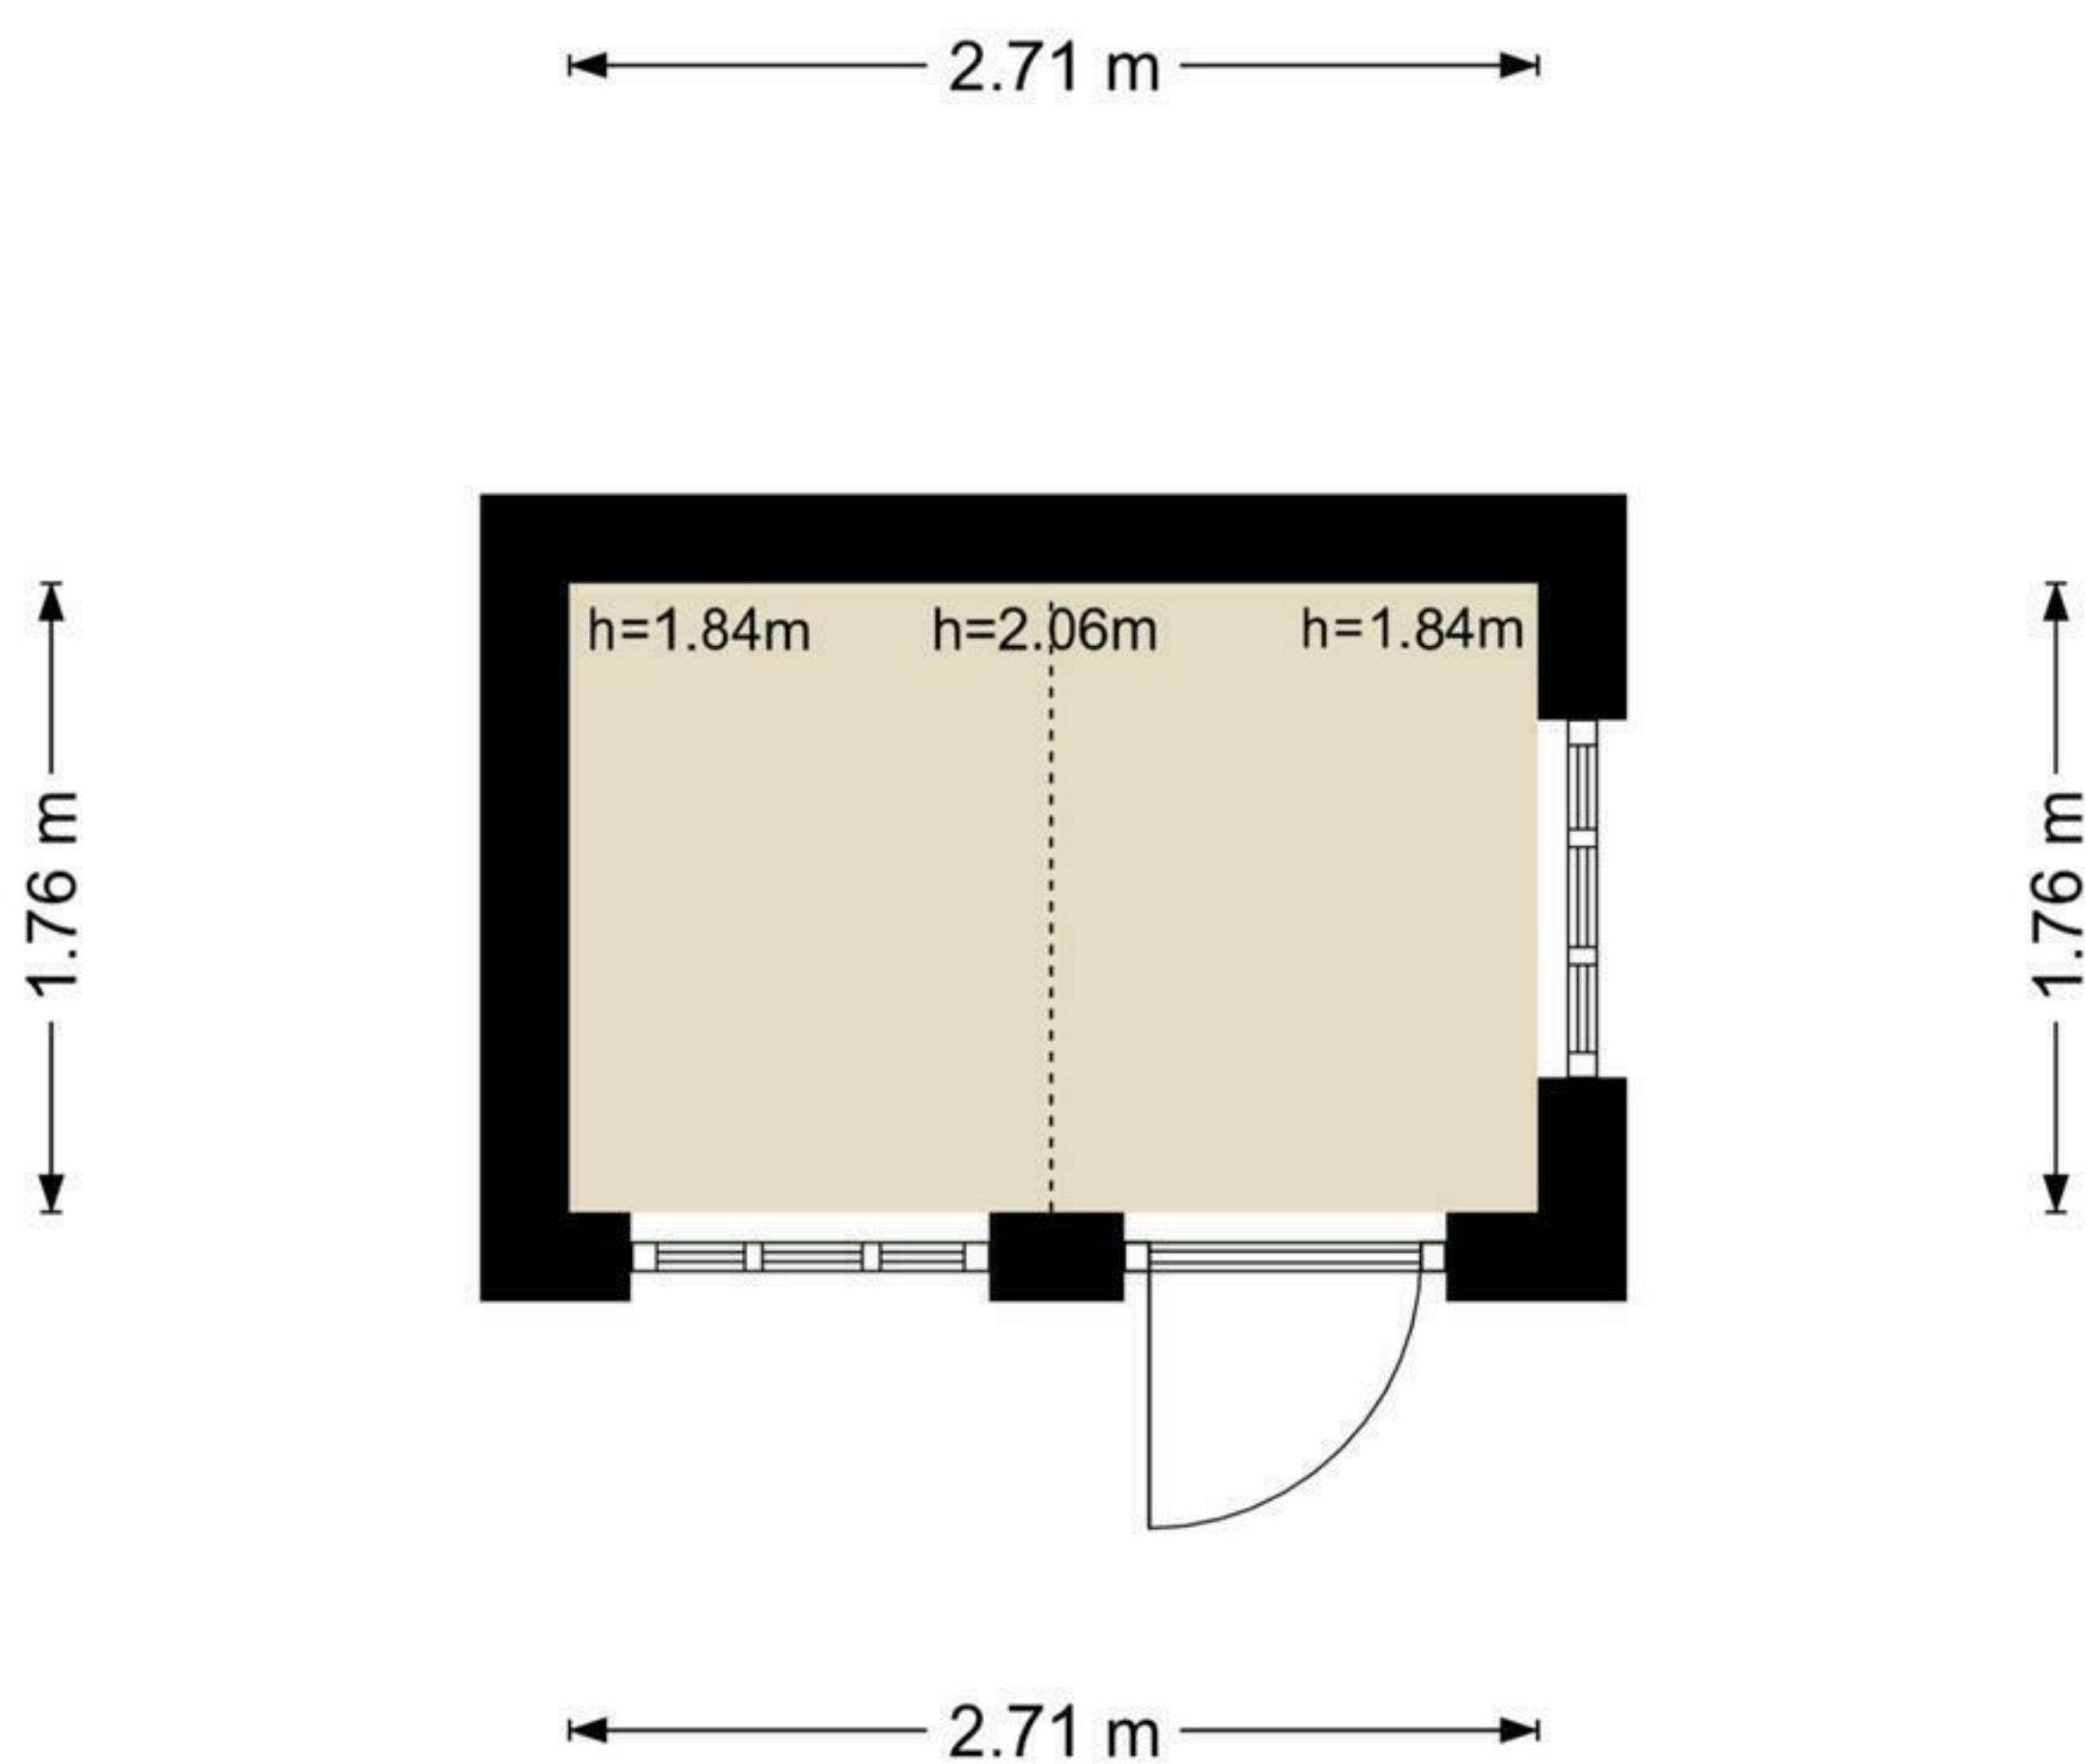

Jan van Ieperenstraat 19 - Benschop Tuinhuis

De plattegronden zijn geproduceerd voor promotionele doeleinden en ter indicatie.
Aan de plattegronden kunnen geen rechten worden ontleend
© www.objectenco.nl