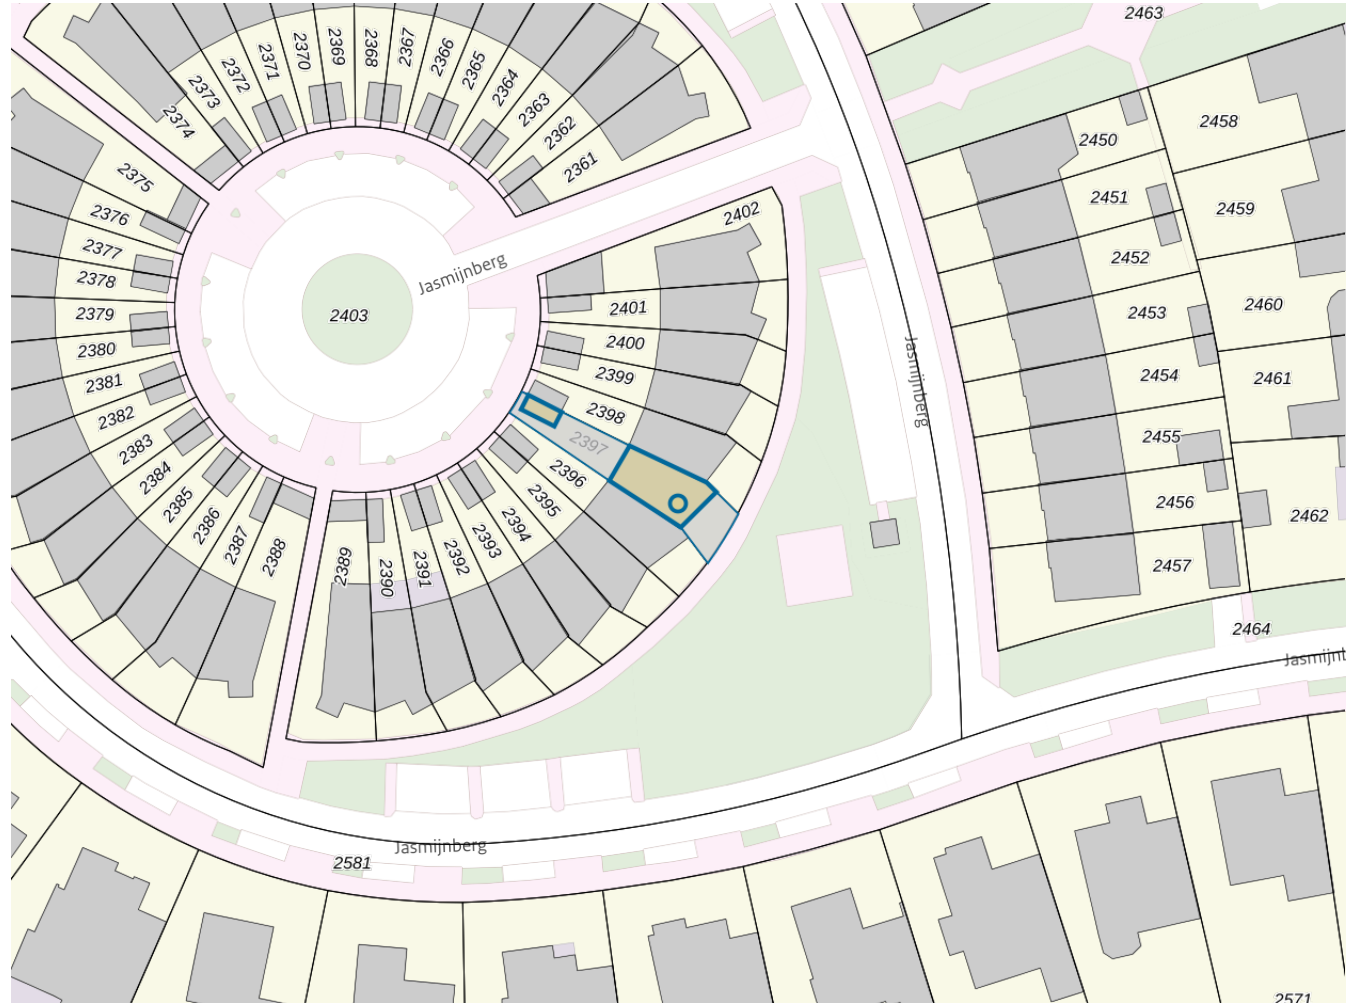

**Adres**

Adres Jasmijnberg 89
Postcode 4708MP
Woonplaats Roosendaal

WOZ-Waarde

Identificatie 167400017130
Grondoppervlakte 114m²

Peildatum	WOZ-waarde
01-01-2023	€ 281.000
01-01-2022	€ 263.000
01-01-2021	€ 218.000
01-01-2020	€ 215.000
01-01-2019	€ 208.000
01-01-2018	€ 176.000
01-01-2017	€ 167.000
01-01-2016	€ 162.000
01-01-2015	€ 158.000

Adres

Adres Jasmijnberg 89
Postcode 4708MP
Woonplaats Roosendaal

Kenmerken

Bouwjaar 1996
Gebruiksdoel woonfunctie
Oppervlakte 104m²

De WOZ-waarden worden bij beschikking vastgesteld door de gemeenten en langs elektronische weg in het loket geladen. Incidentele afwijkingen ten opzichte van de gegevens van de gemeente zijn mogelijk. Aan de WOZ-waarden en overige gegevens in dit loket kunnen geen rechten worden ontleend. Het gebruik van het loket en de gegevens geschiedt op eigen risico. Het ministerie van Financiën is niet aanspreekbaar op schade direct of indirect als gevolg van het gebruik van het loket, de daarin opgenomen gegevens, of de vervaardigde afdrucken.