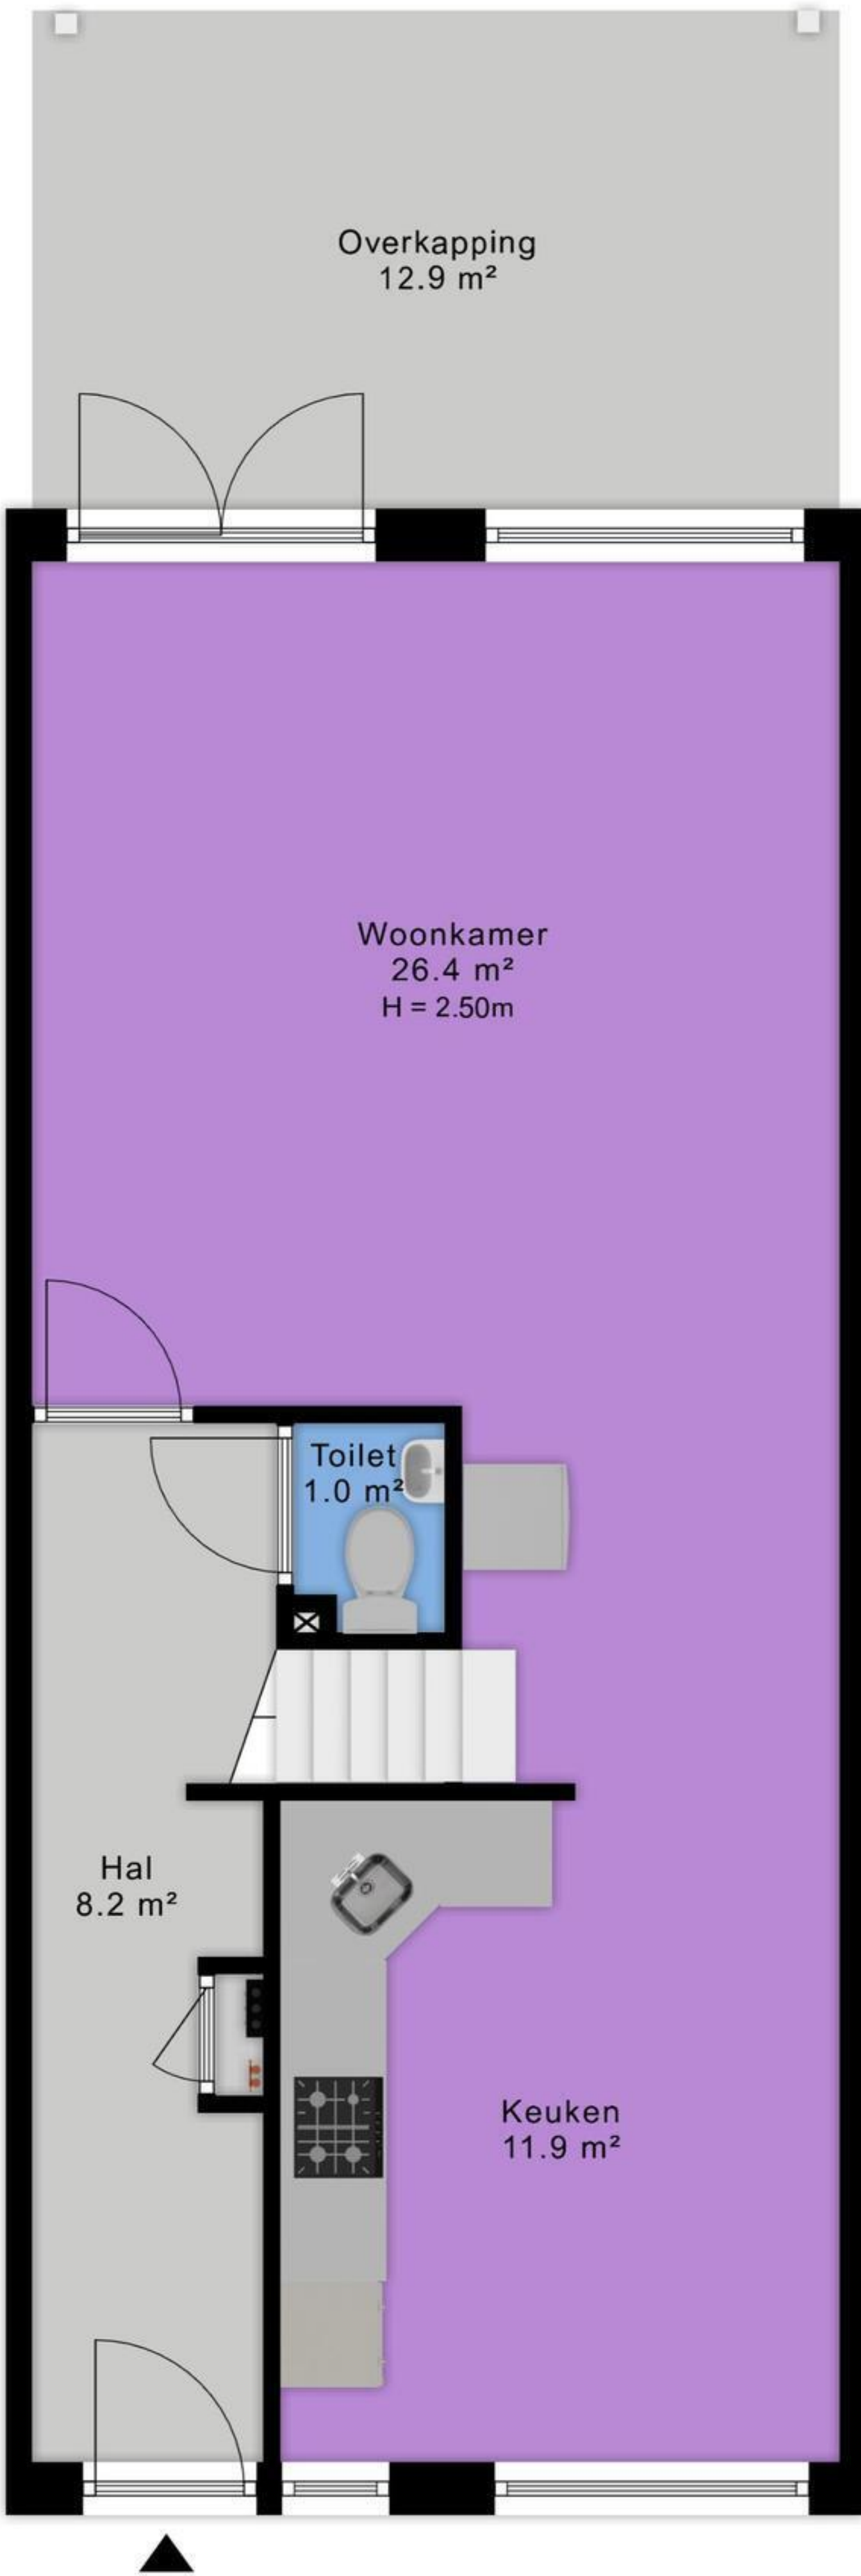

**DIT WAS EEN KORTE IMPRESSIE,
KIJK GAUW VERDER VOOR EEN
COMPLETE FOTO PRESENTATIE!**

← 4.56 m →

← 1.38 m → ← 0.85 m → ← 2.13 m →

2.82 m

4.77 m

5.87 m

1.18 m

10.74 m

0.75 m

3.74 m

← 1.30 m → ← 3.16 m →

2.65 m 1.81 m

1.63 m 2.83 m

1.29 m 3.17 m

4.56 m

3.23 m 1.24 m

3.34 m
0.80 m
2.91 m

1.67 m
3.58 m
2.91 m
1.78 m

4.56 m

← 2.35 m →

↑
2.39 m
↓

← 2.40 m →

Overkapping
8.6 m²
H = 2.20m

↑
3.23 m
↓