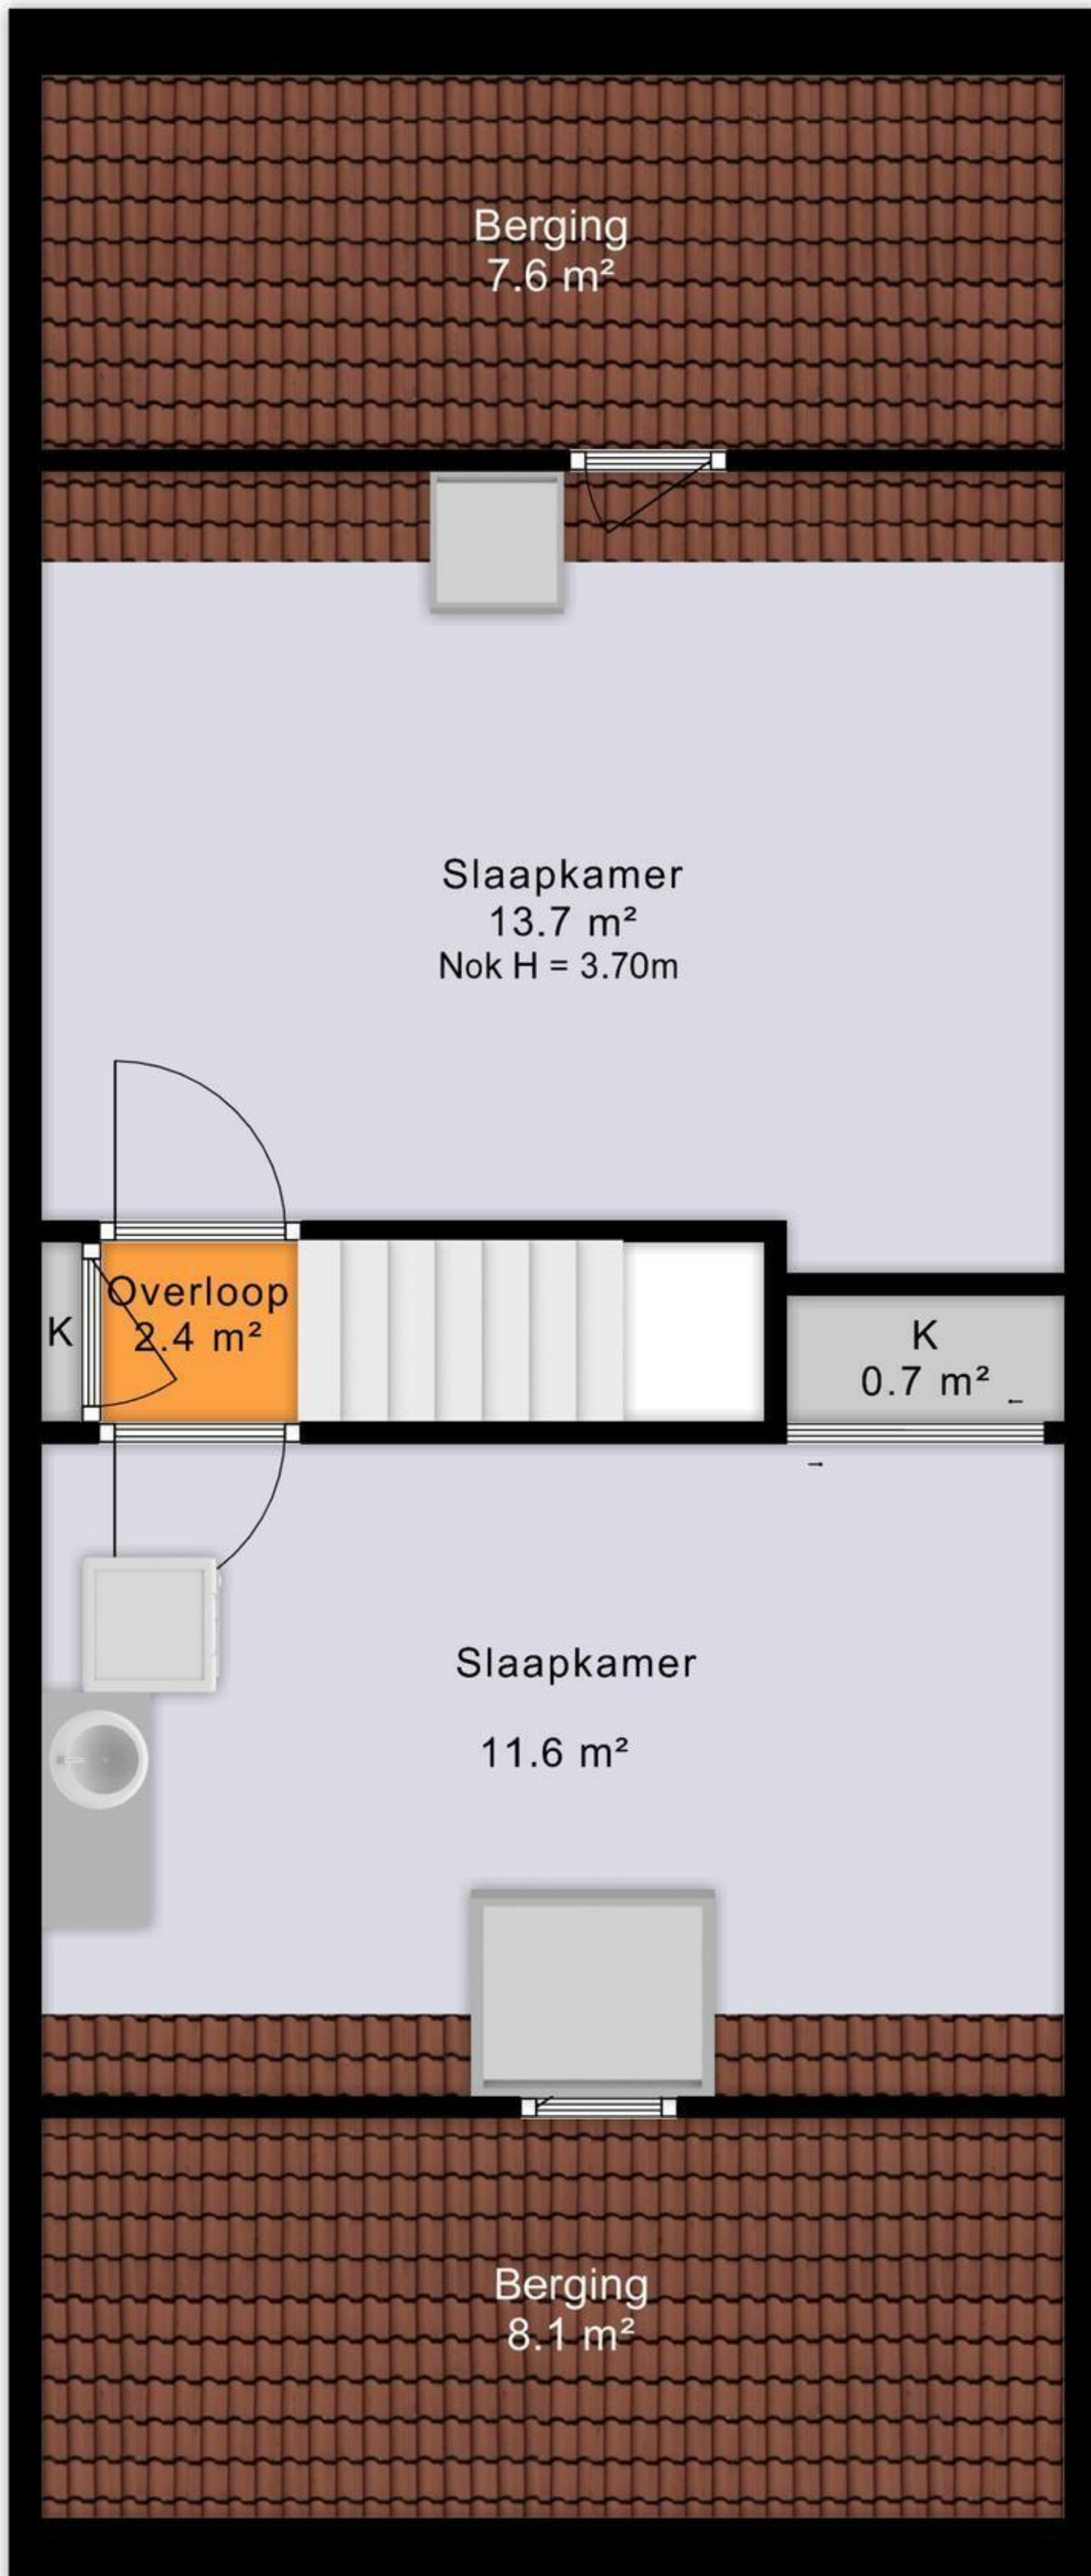

**DIT WAS EEN KORTE IMPRESSIE,
KIJK GAUW VERDER VOOR EEN
COMPLETE FOTO PRESENTATIE!**

← 4.56 m →

← 1.38 m → ← 0.85 m → ← 2.13 m →

2.82 m

4.77 m

5.87 m

1.18 m

10.74 m

0.75 m

3.74 m

← 1.30 m → ← 3.16 m →

2.65 m 1.81 m

1.63 m 2.83 m

1.29 m 3.17 m

4.56 m

3.23 m 1.24 m

3.34 m
0.80 m
2.91 m

1.67 m
3.58 m
2.91 m
1.78 m

4.56 m

← 2.35 m →

↑
2.39 m
↓

← 2.40 m →

Overkapping
8.6 m²
H = 2.20m

↑
3.23 m
↓