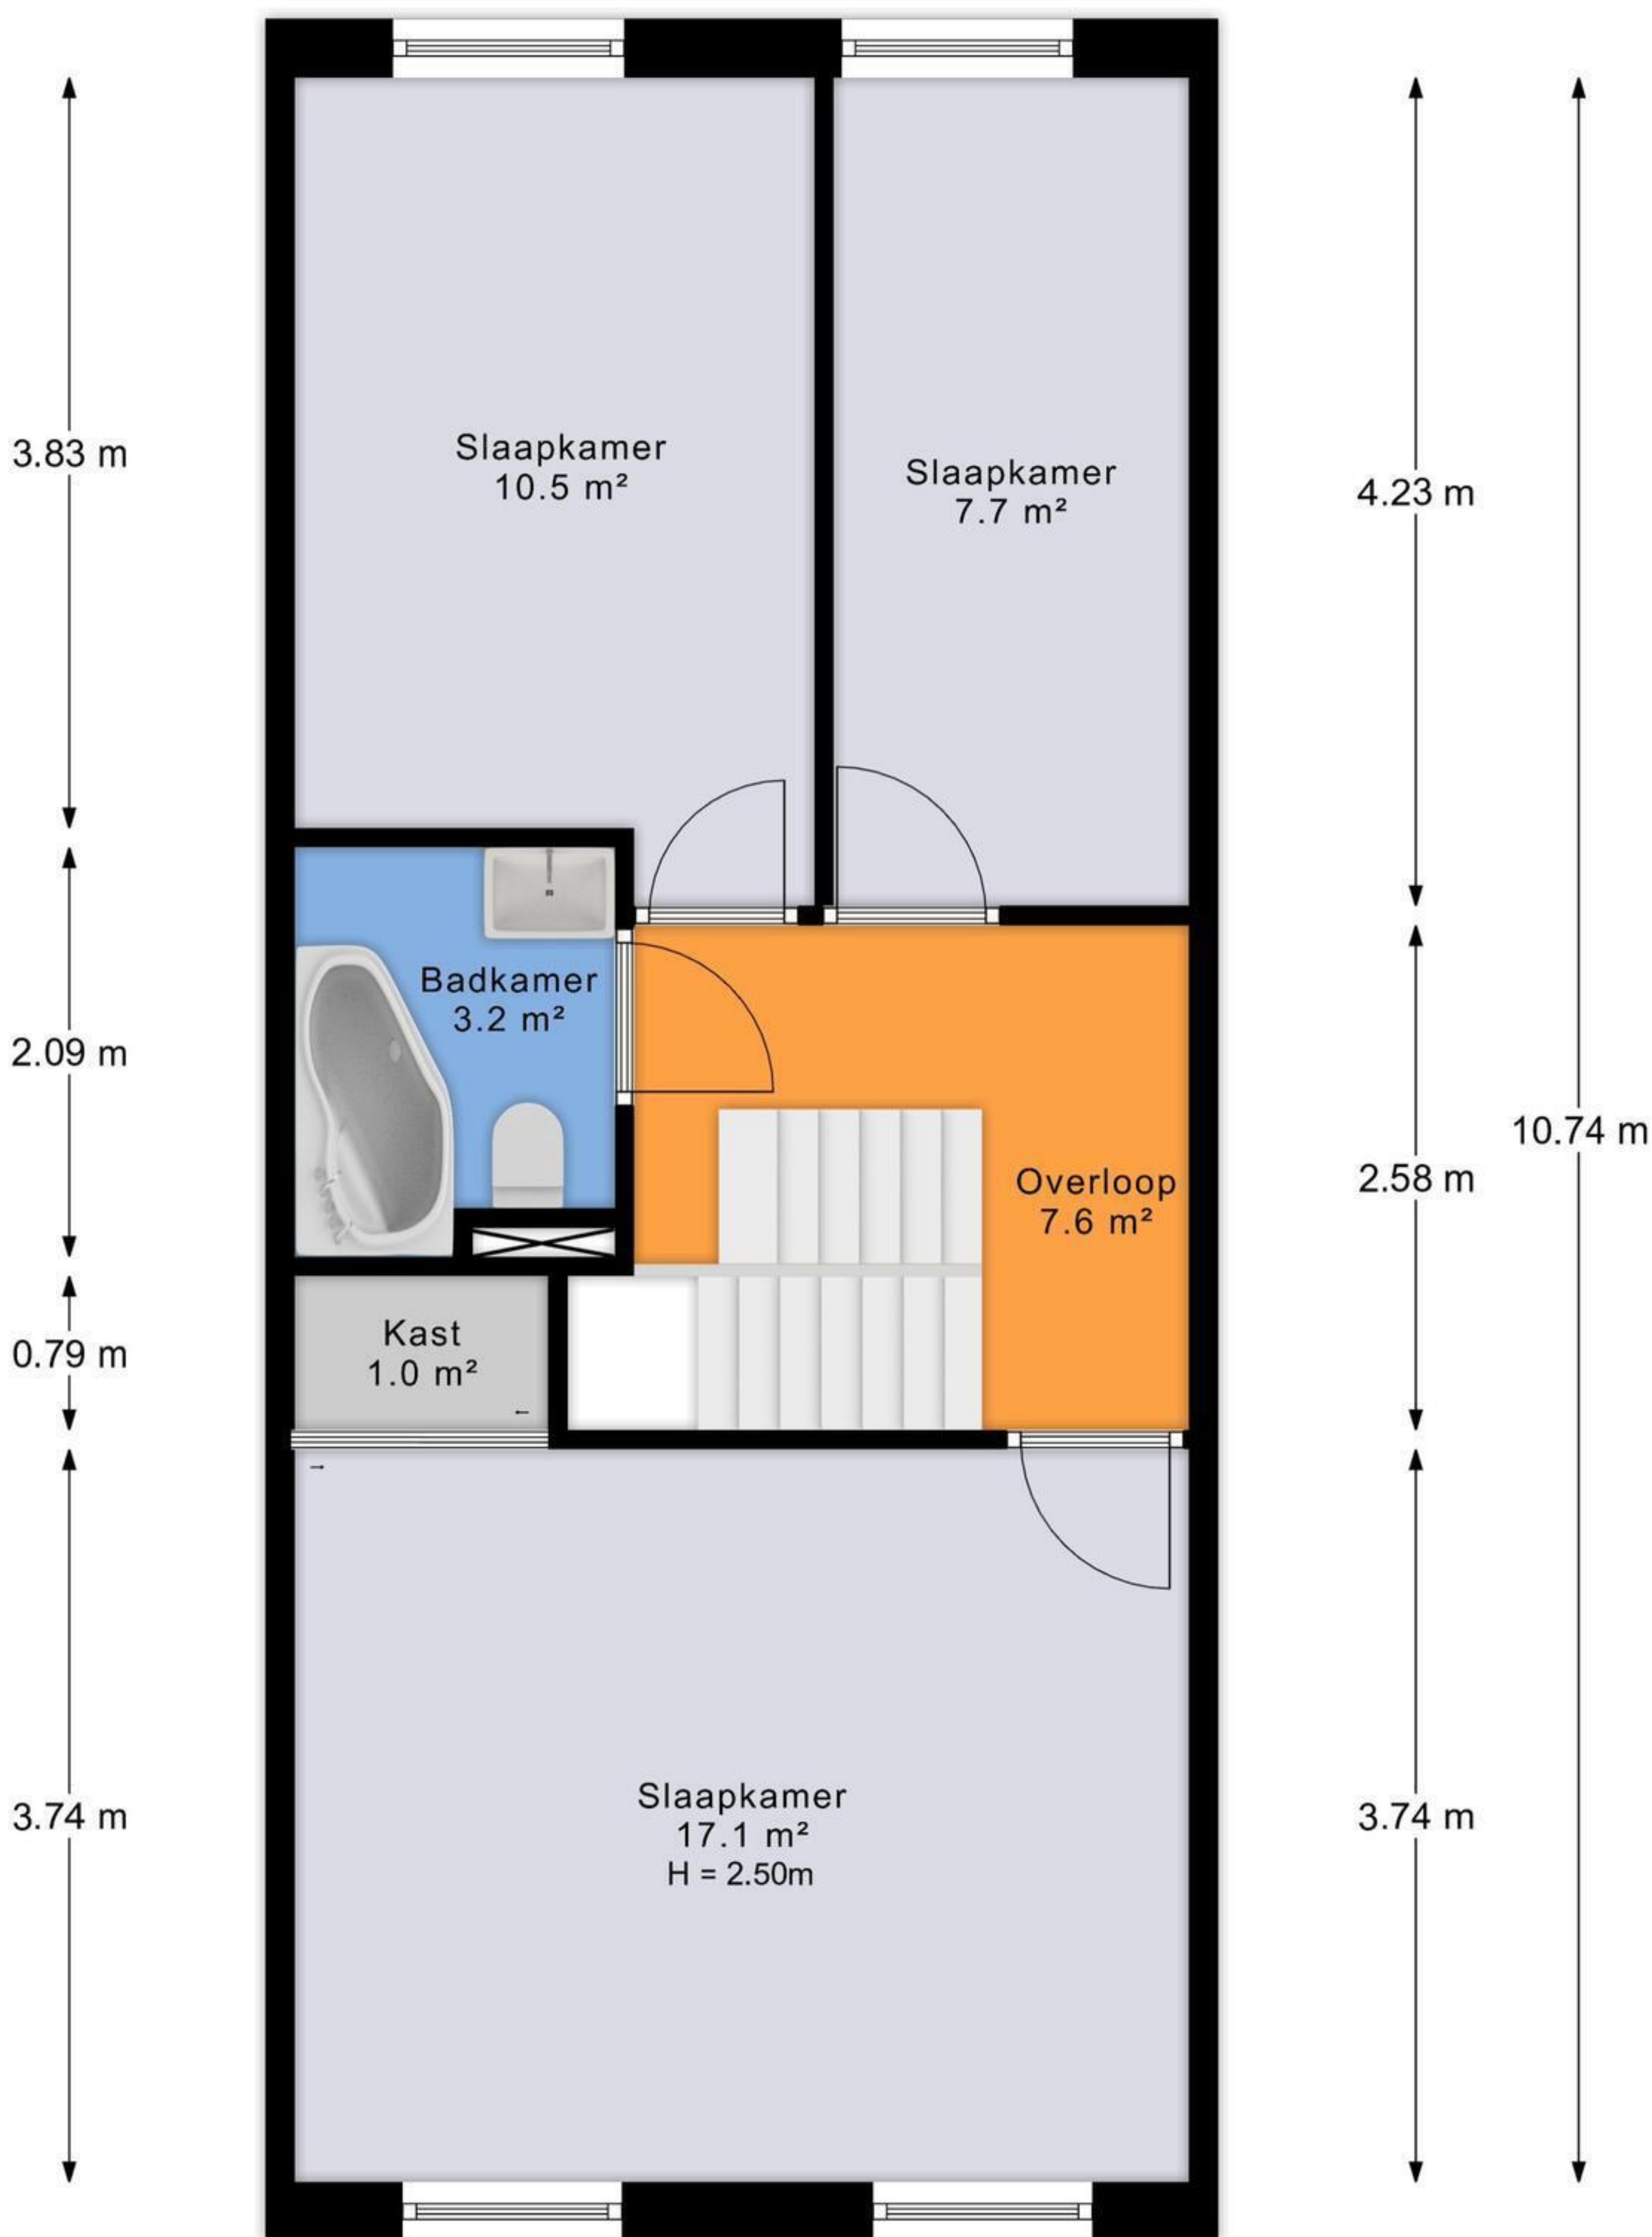

**DIT WAS EEN KORTE IMPRESSIE,
KIJK GAUW VERDER VOOR EEN
COMPLETE FOTO PRESENTATIE!**

← 4.56 m →

← 1.38 m → ← 0.85 m → ← 2.13 m →

2.82 m

4.77 m

5.87 m

1.18 m

10.74 m

0.75 m

3.74 m

← 1.30 m → ← 3.16 m →

2.65 m 1.81 m

1.63 m 2.83 m

1.29 m 3.17 m

4.56 m

3.23 m 1.24 m

3.34 m
0.80 m
2.91 m

1.67 m
3.58 m
2.91 m
1.78 m

4.56 m

← 2.35 m →

↑
2.39 m
↓

← 2.40 m →

Overkapping
8.6 m²
H = 2.20m

↑
3.23 m
↓