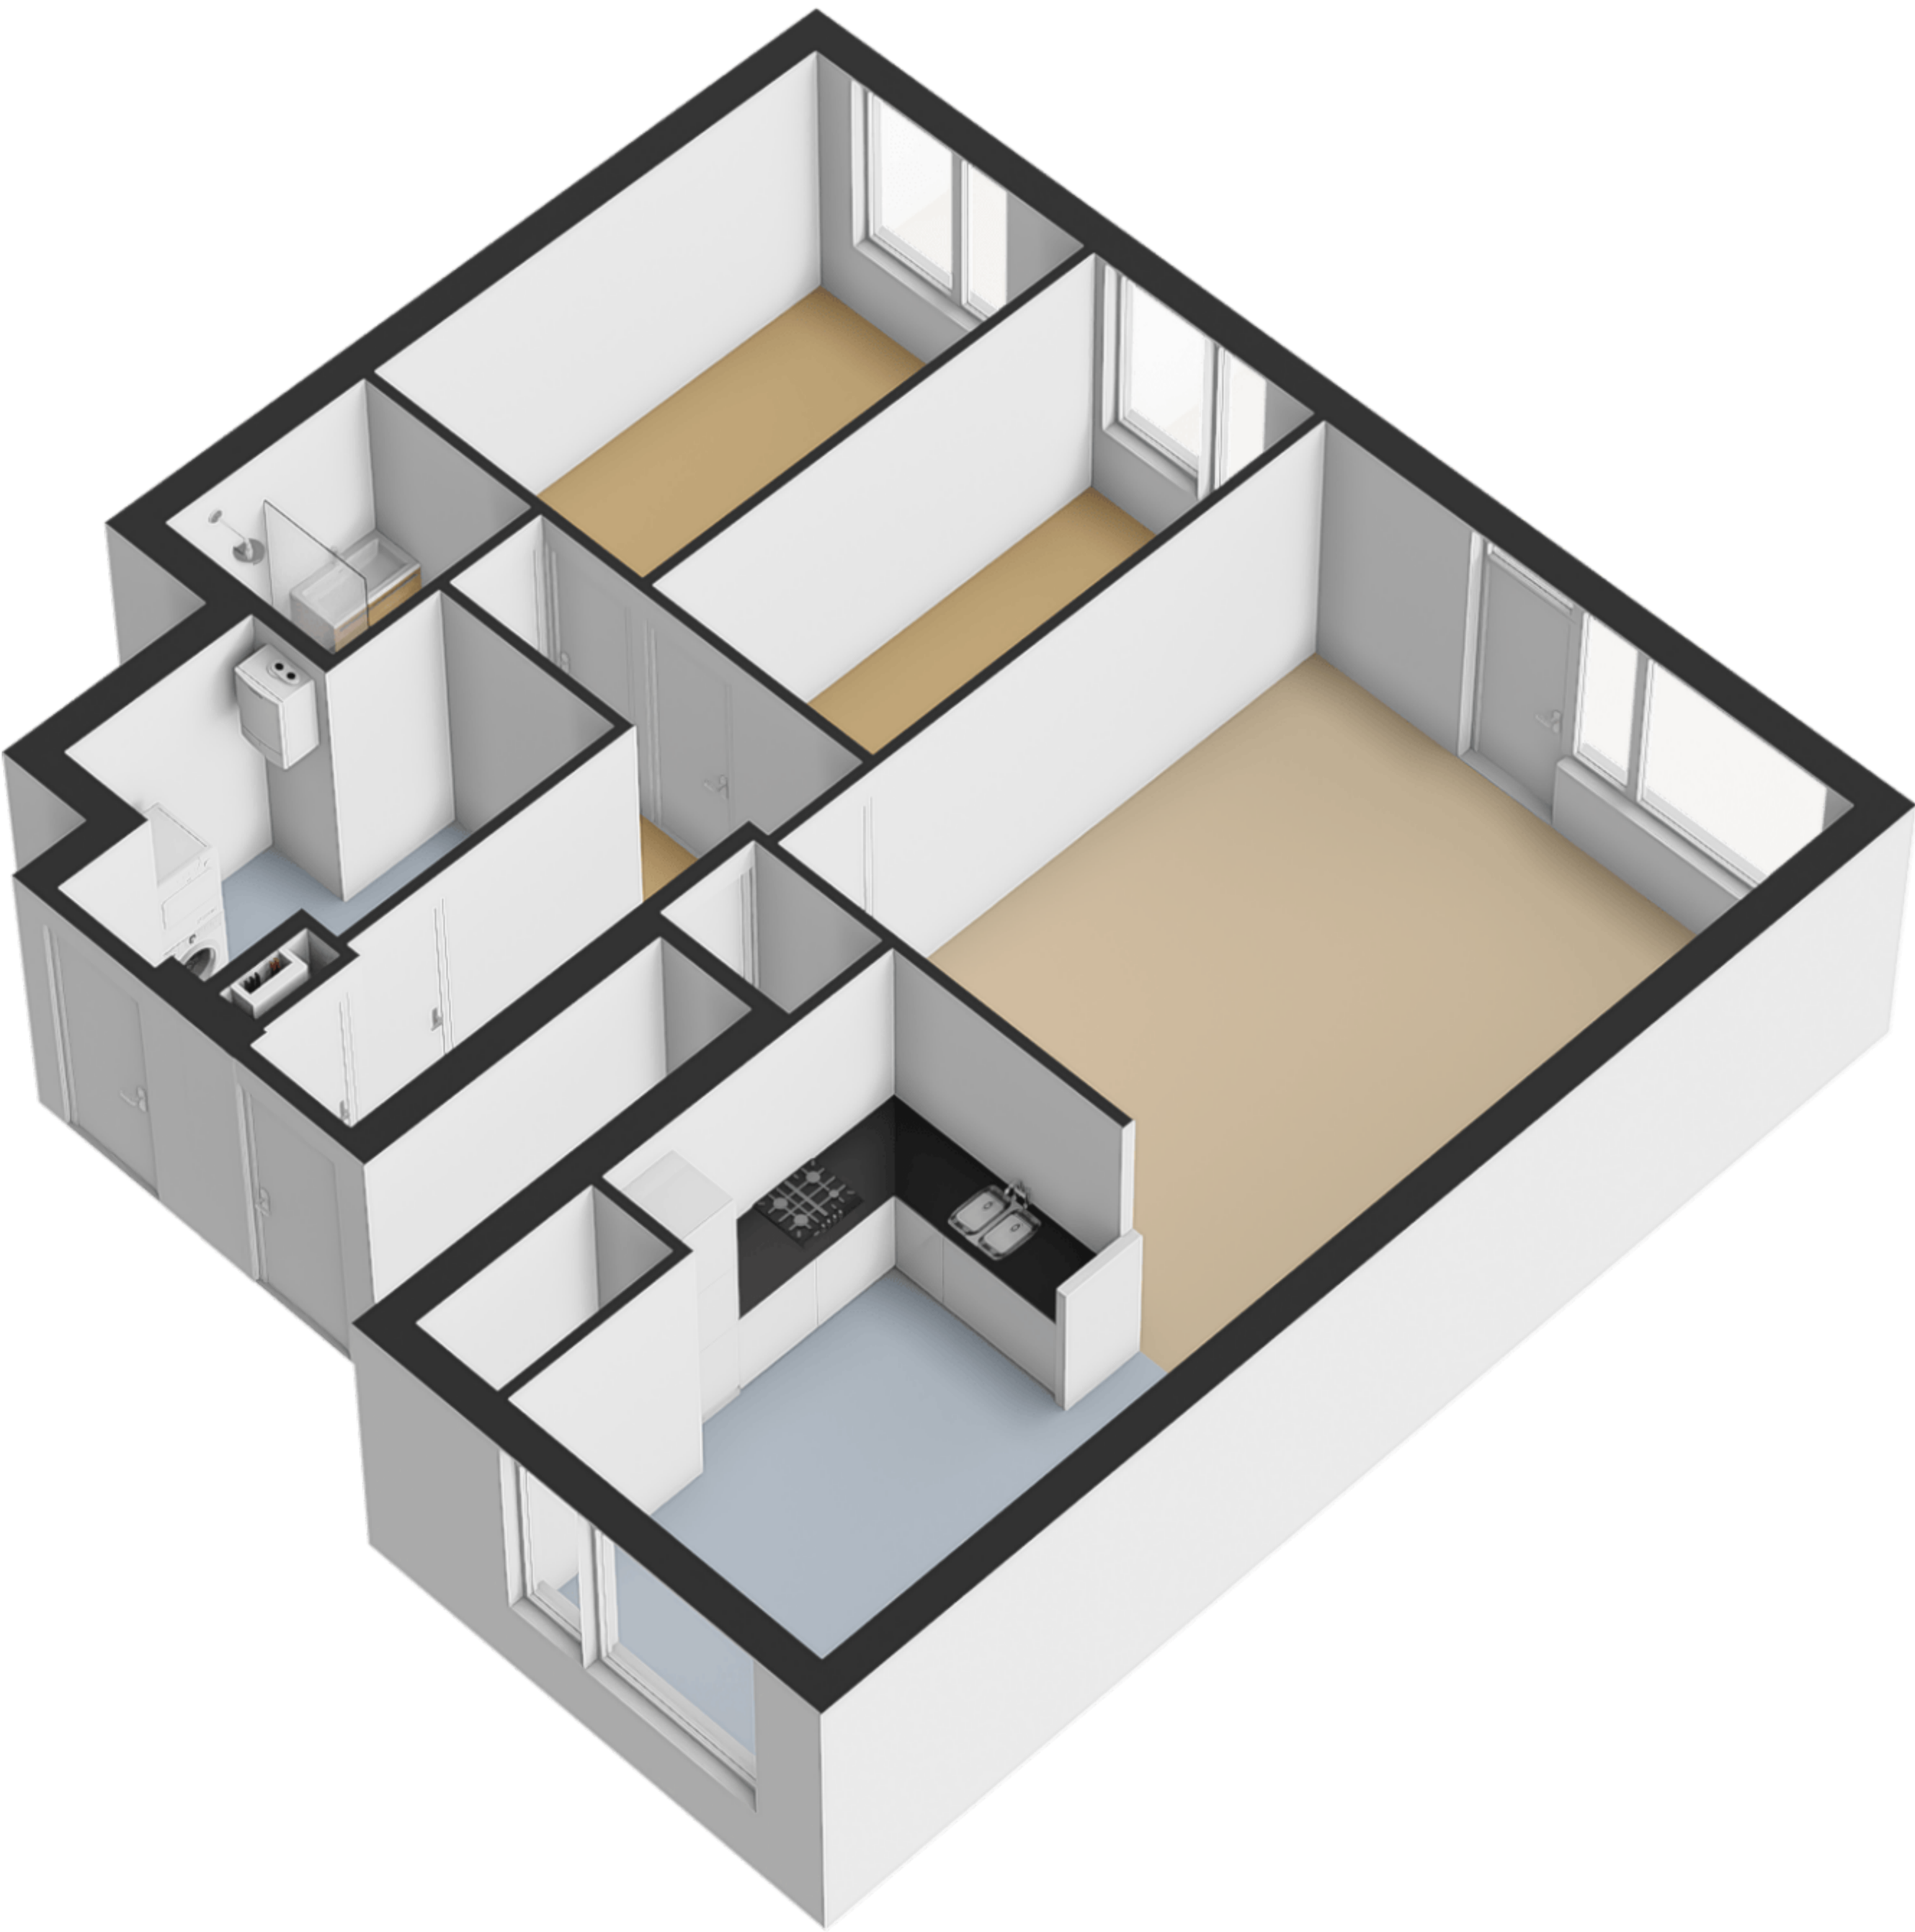

J.M. den Uylstraat 195
Groningen
Begane grond

Deze plattegrond is opgesteld door SR Media.
Aan deze plattegrond kunnen geen rechten worden ontleend.

J.M. den Uylstraat 195
Groningen
Berging

← 1.94 m →

Deze plattegrond is opgesteld door SR Media.
Aan deze plattegrond kunnen geen rechten worden ontleend.