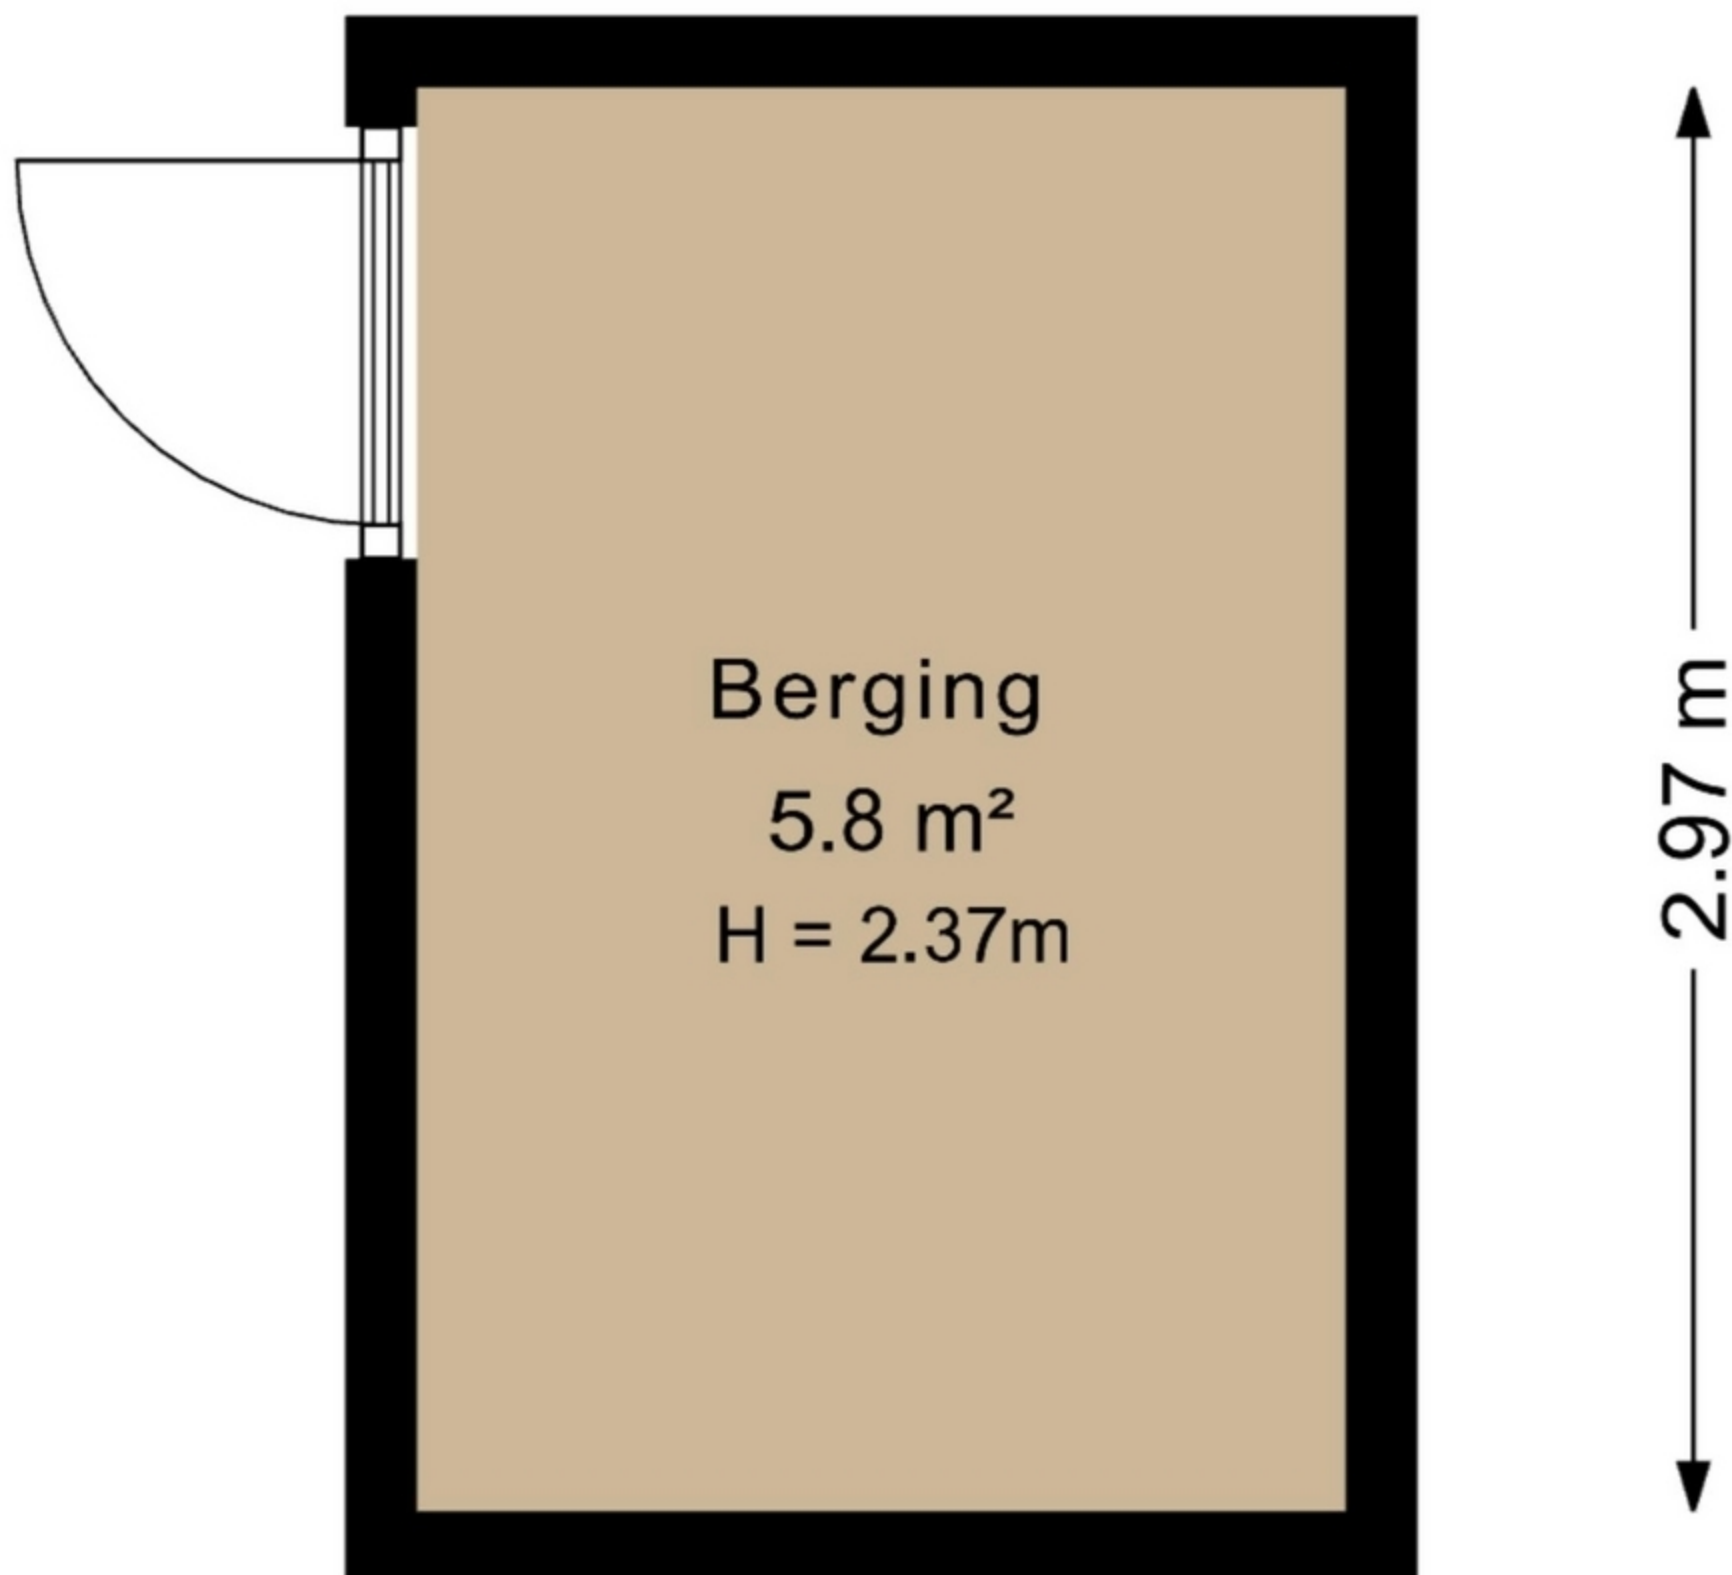

J.M. den Uylstraat 195
Groningen
Begane grond

Deze plattegrond is opgesteld door SR Media.
Aan deze plattegrond kunnen geen rechten worden ontleend.

J.M. den Uylstraat 195
Groningen
Berging

← 1.94 m →

Deze plattegrond is opgesteld door SR Media.
Aan deze plattegrond kunnen geen rechten worden ontleend.