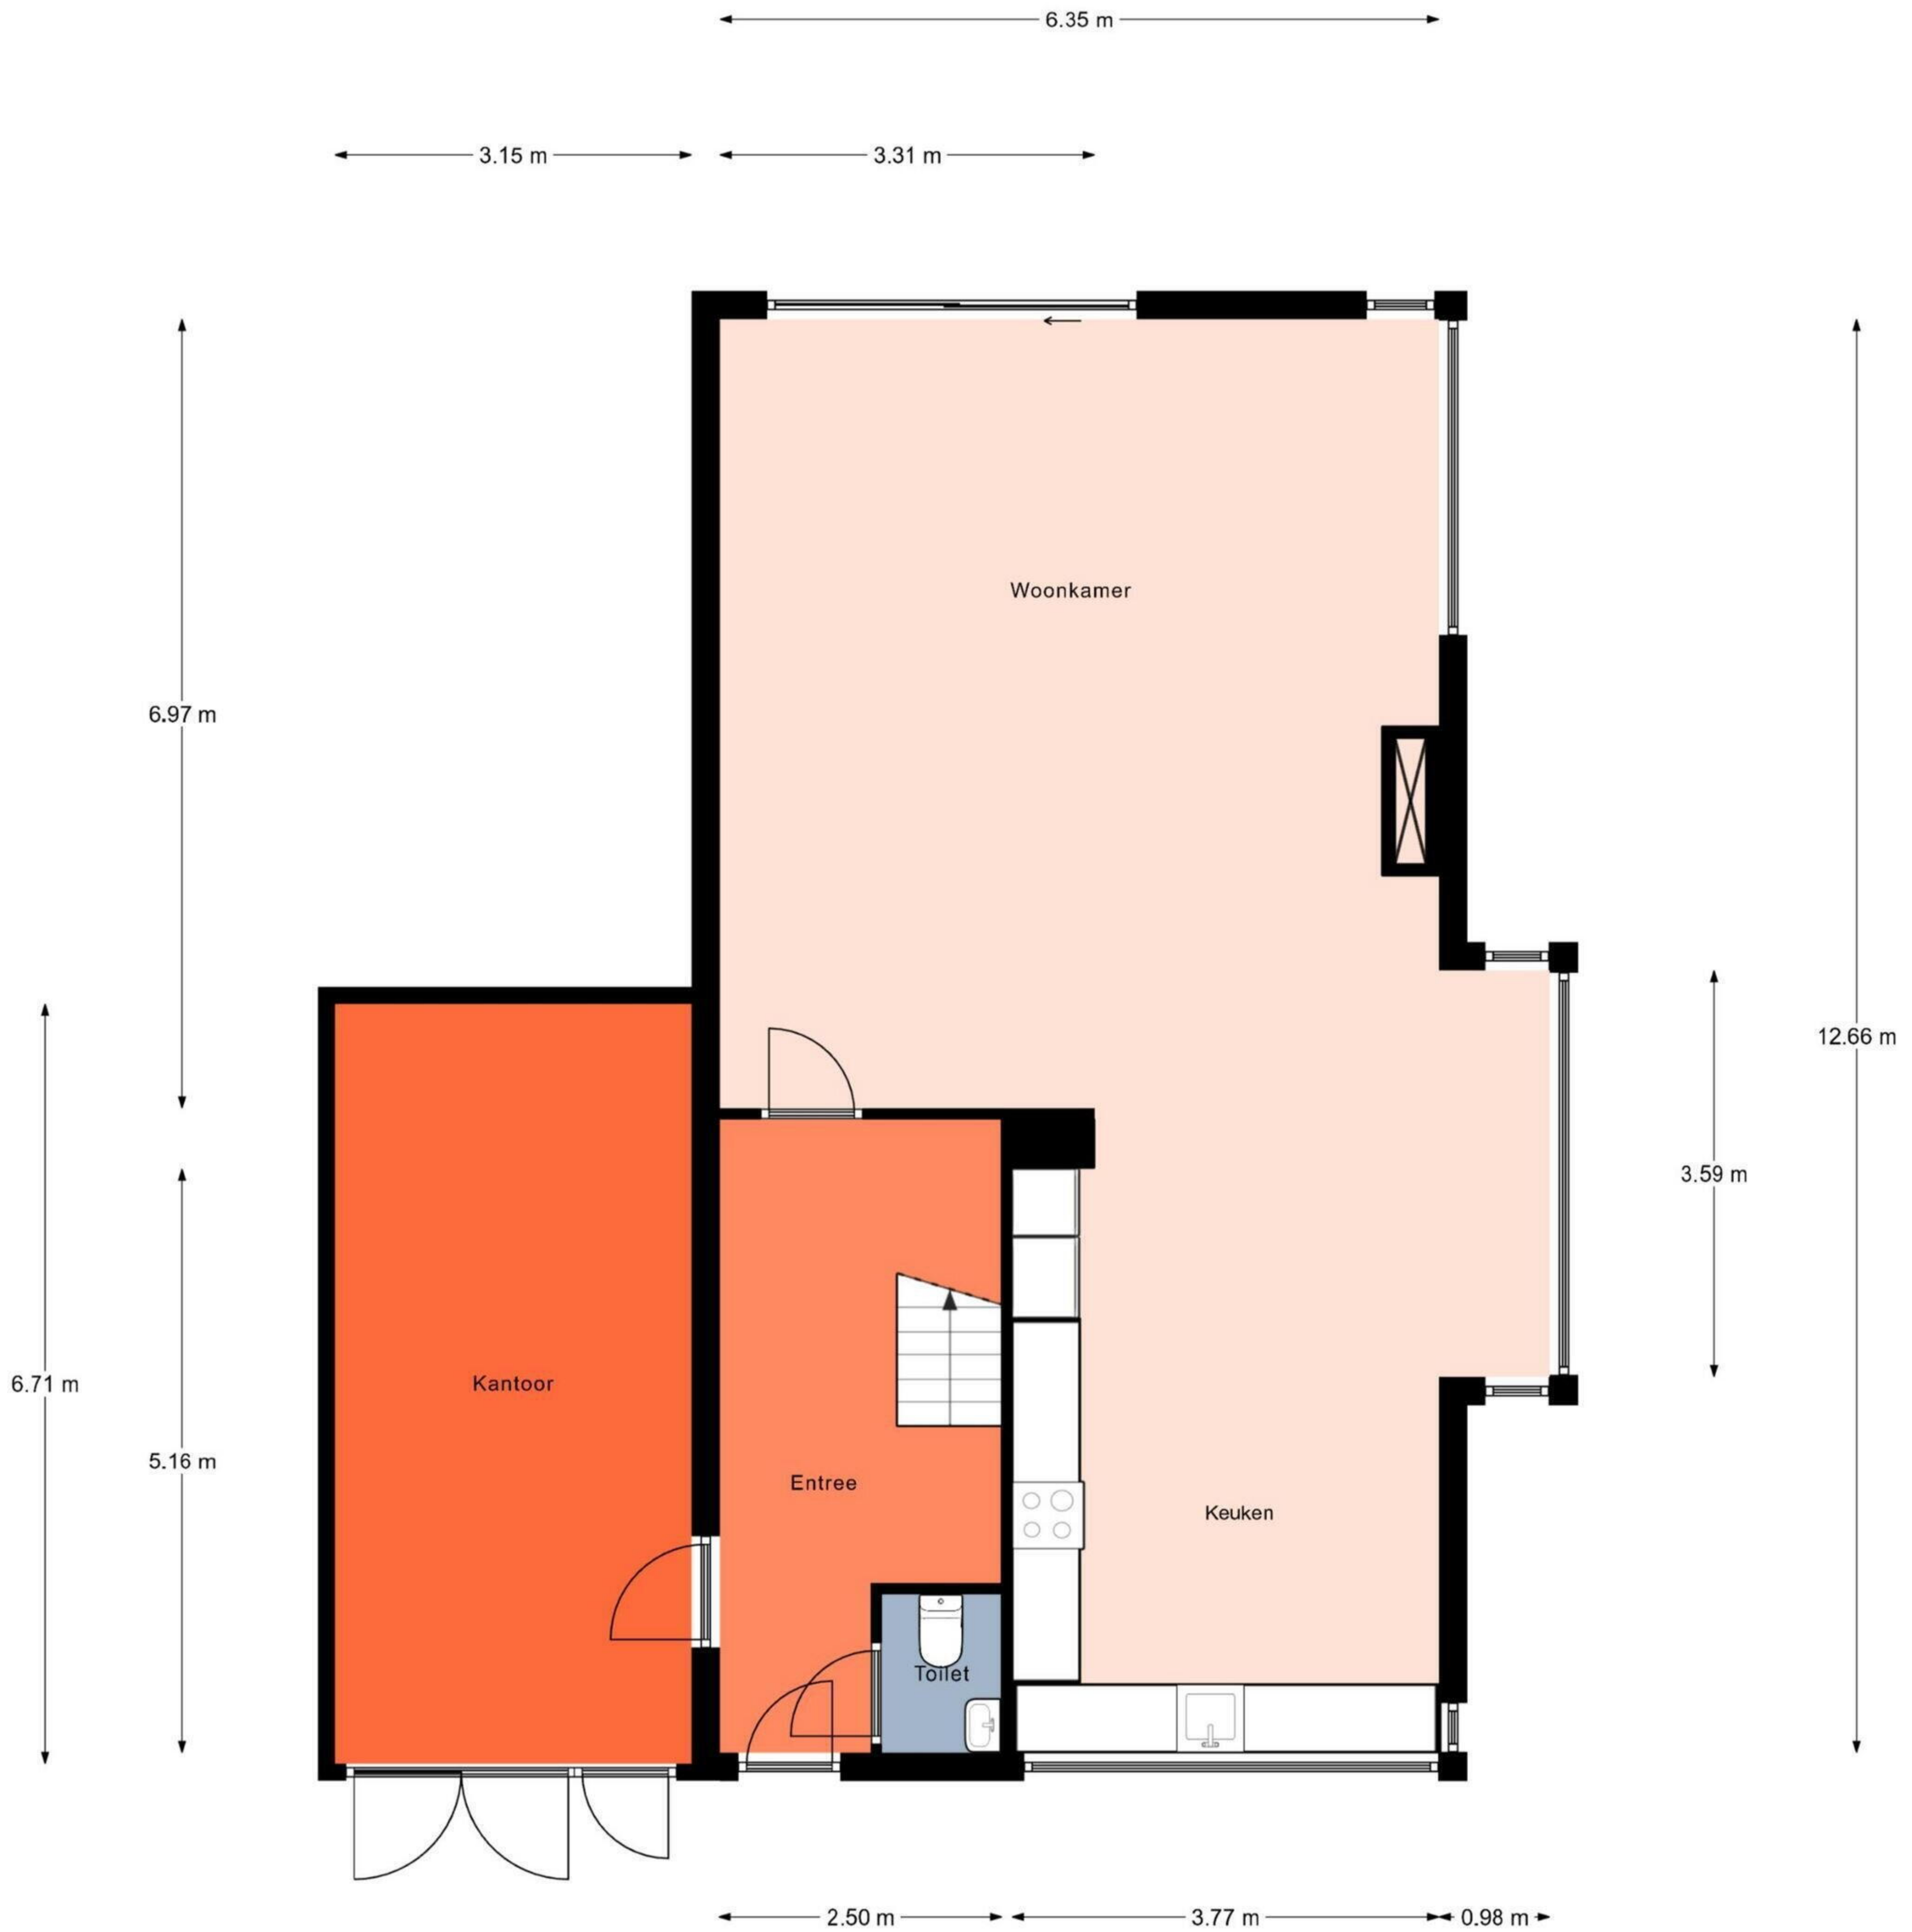

<p>12345 Deze kaart is noordgericht</p> <p>25 Perceelnummer</p> <p>Huisnummer</p> <p>— Vastgestelde kadastrale grens</p> <p>— Voorlopige kadastrale grens</p> <p>— Administratieve kadastrale grens</p> <p>— Bebouwing</p>	<p>Schaal 1: 500</p> <p>Kadastrale gemeente Heerhugowaard</p> <p>Sectie P</p> <p>Perceel 7563</p>	
--	---	---

Aan de plattegronden kunnen geen rechten worden ontleend.
 © Relax www.realax.nl