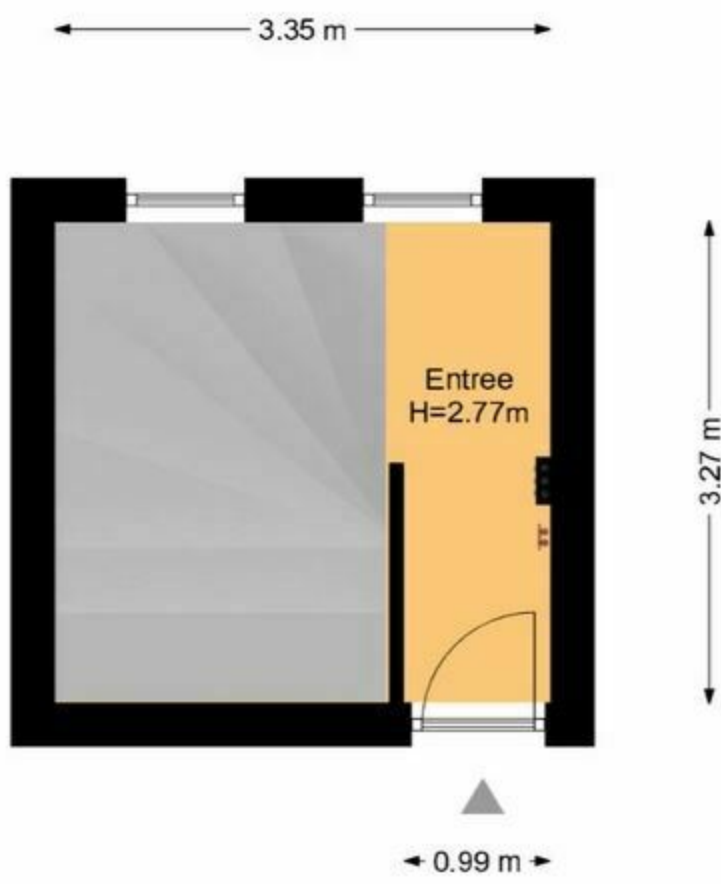

Johannes Camphuijsstraat 235 | Den Haag
1e Etage

De plattegronden zijn geproduceerd voor promotionele doeleinden en ter indicatie.
Aan de plattegronden kunnen geen rechten worden ontleend.
www.woonkeur365.nl