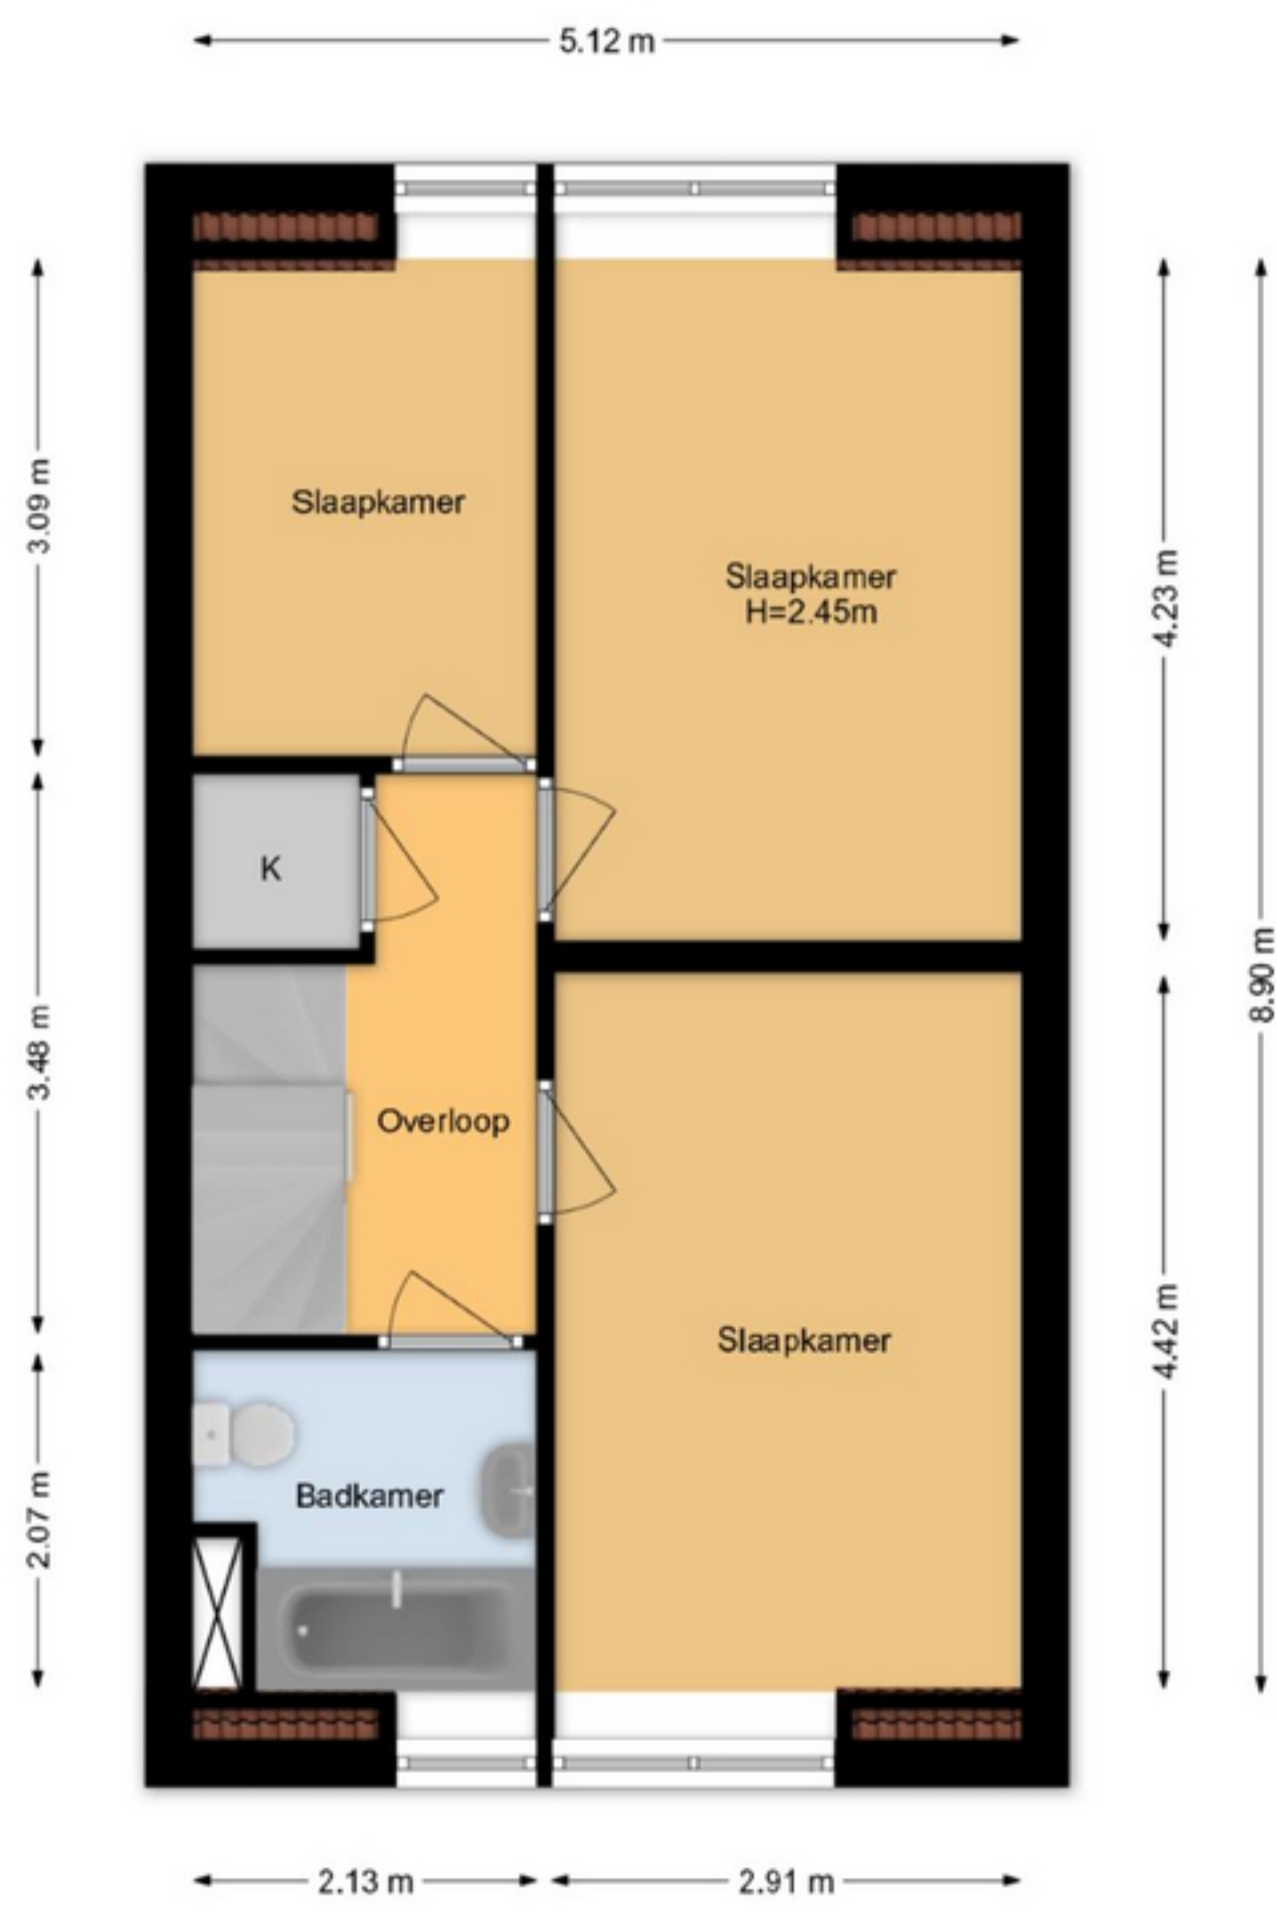

Jordaanstroom 38 Zoetermeer Situatie

Jordaanstroom 38 Zoetermeer
Begane Grond

De plattegronden zijn geproduceerd voor promotionele doeleinden en ter indicatie.
Aan de plattegronden kunnen geen rechten worden ontleend.
www.woonkeur365.nl

**Jordaanstroom 38 Zoetermeer
1e Etage**

De plattegronden zijn geproduceerd voor promotionele doeleinden en ter indicatie.
Aan de plattegronden kunnen geen rechten worden ontleend.
www.woonkeur365.nl

**Jordaanstroom 38 Zoetermeer
2e Etage**