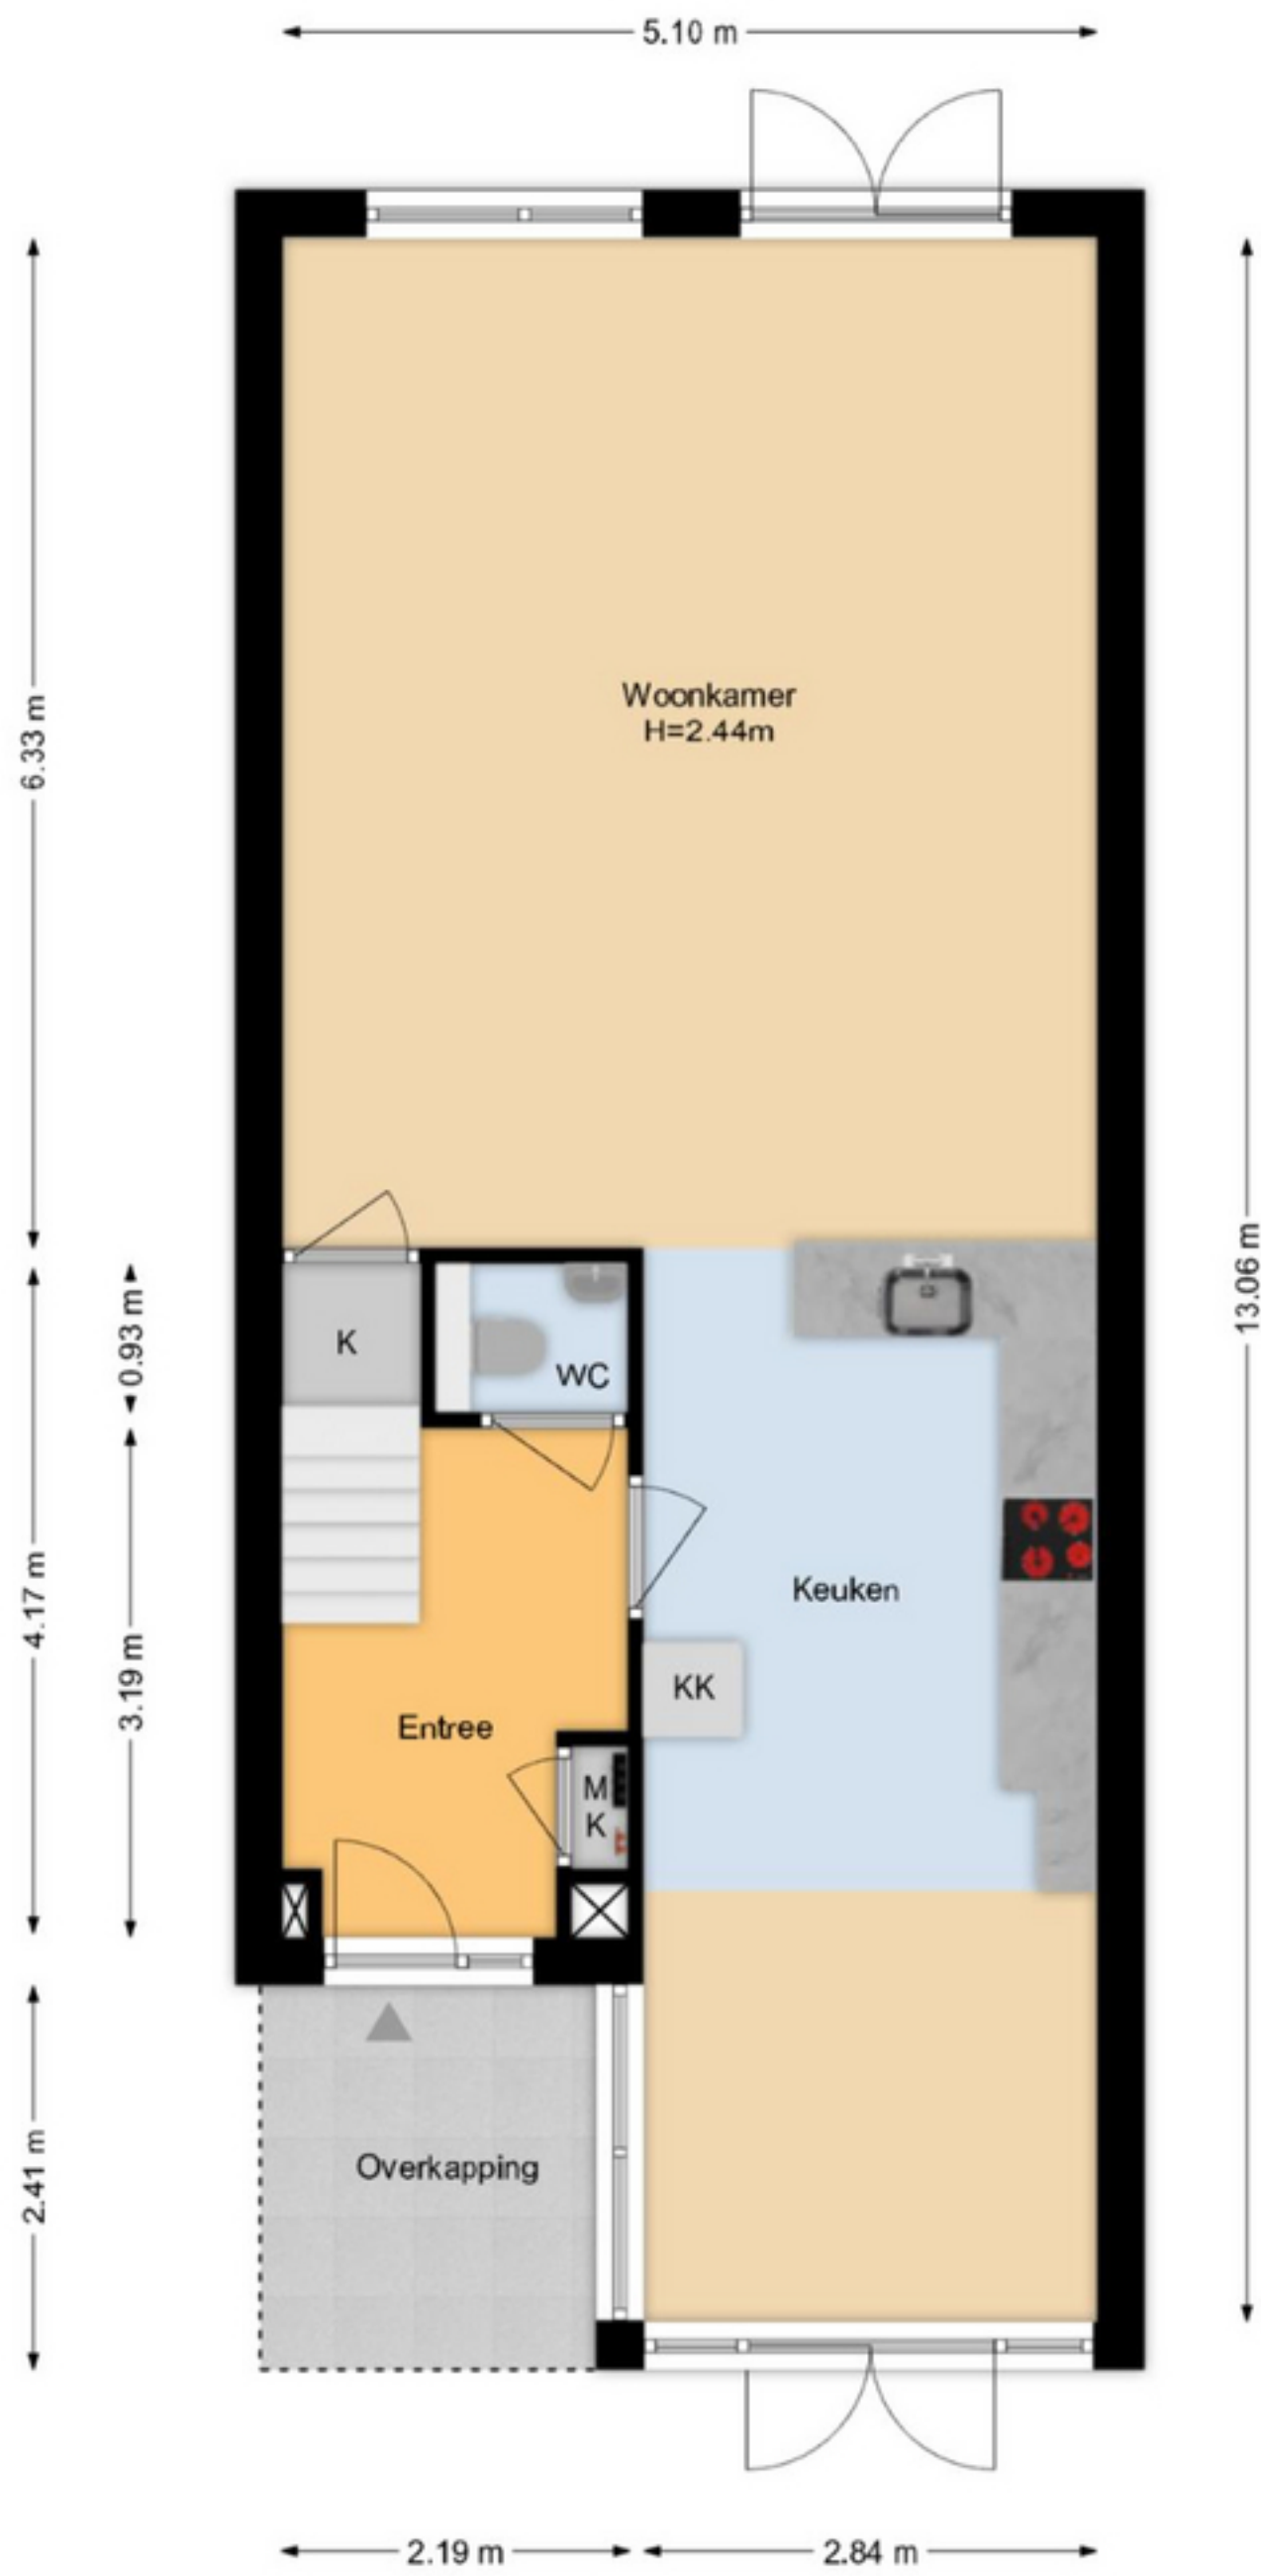

Jordaanstroom 38 Zoetermeer Situatie

Jordaanstroom 38 Zoetermeer
Begane Grond

De plattegronden zijn geproduceerd voor promotionele doeleinden en ter indicatie.
Aan de plattegronden kunnen geen rechten worden ontleend.
www.woonkeur365.nl

**Jordaanstroom 38 Zoetermeer
1e Etage**

De plattegronden zijn geproduceerd voor promotionele doeleinden en ter indicatie.
Aan de plattegronden kunnen geen rechten worden ontleend.
www.woonkeur365.nl

**Jordaanstroom 38 Zoetermeer
2e Etage**