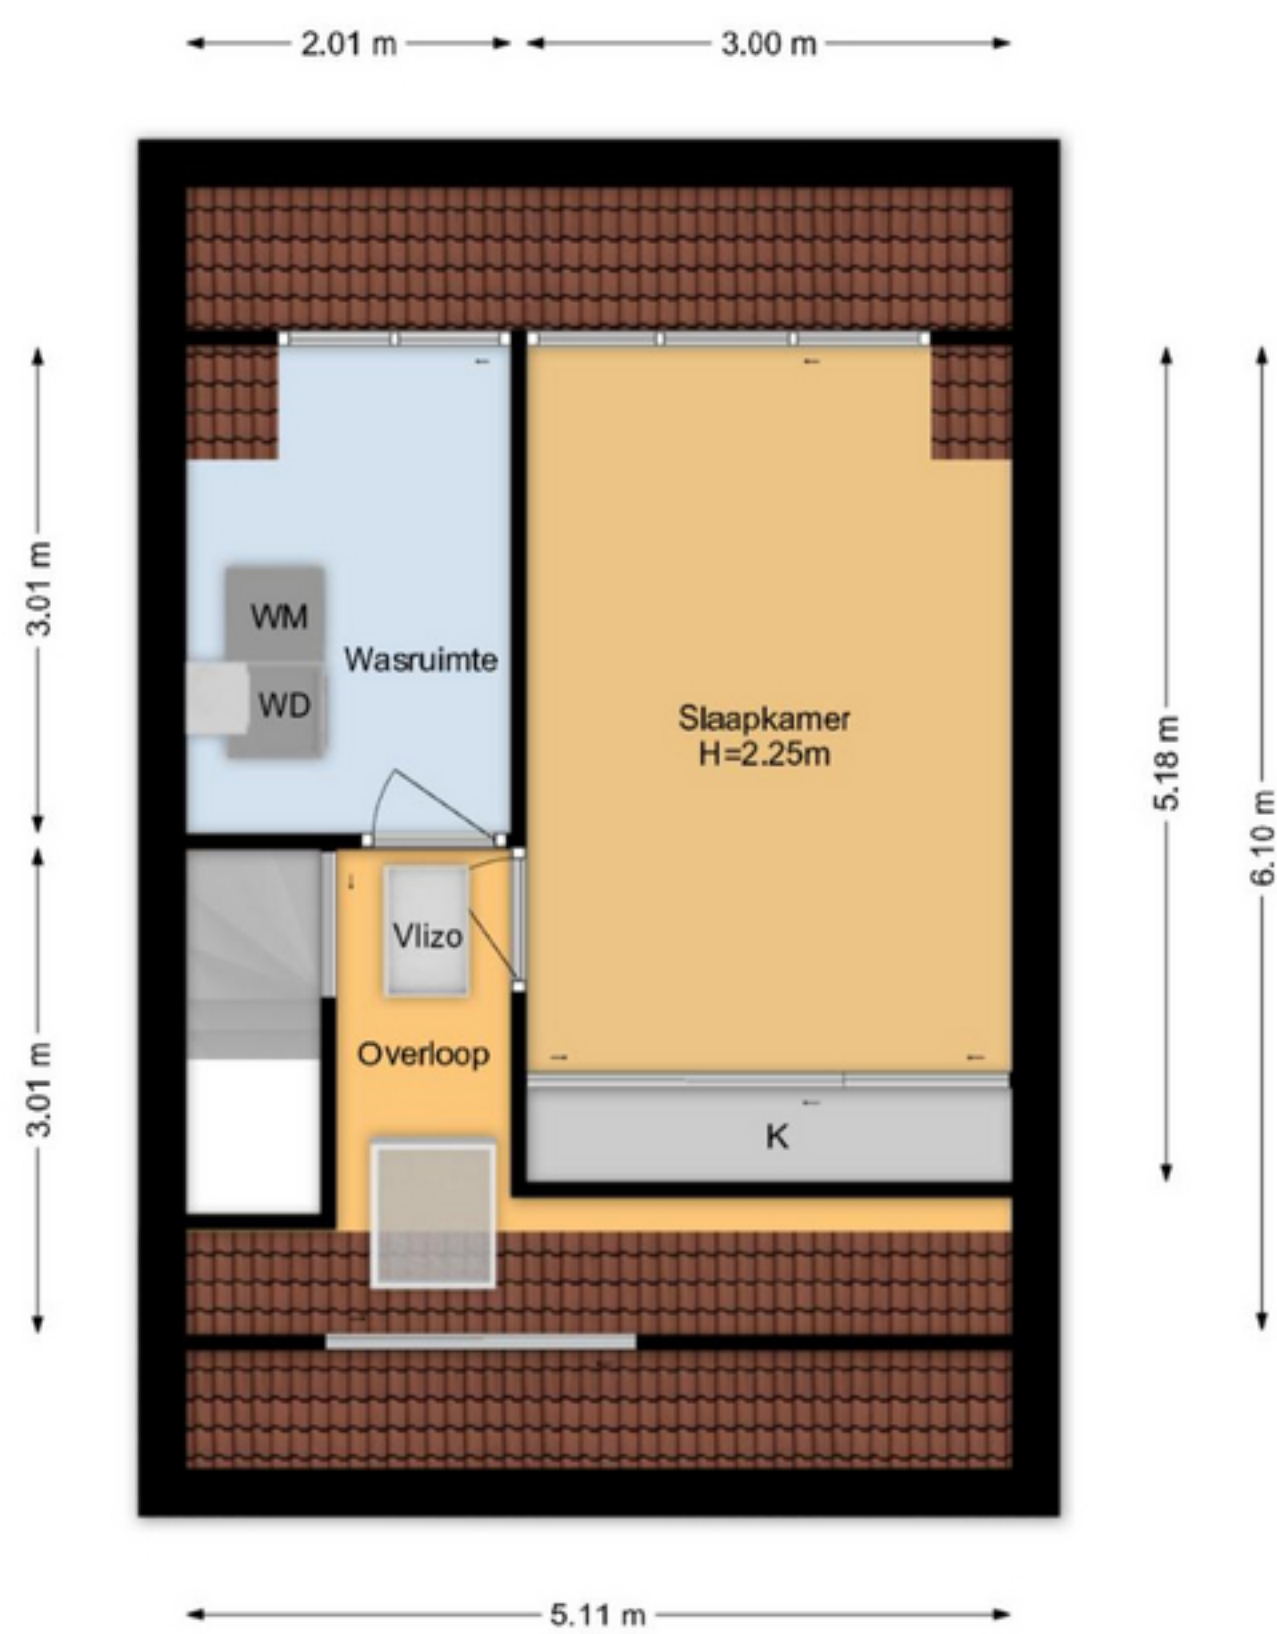

Jordaanstroom 38 Zoetermeer Situatie

Jordaanstroom 38 Zoetermeer
Begane Grond

De plattegronden zijn geproduceerd voor promotionele doeleinden en ter indicatie.
Aan de plattegronden kunnen geen rechten worden ontleend.
www.woonkeur365.nl

**Jordaanstroom 38 Zoetermeer
1e Etage**

De plattegronden zijn geproduceerd voor promotionele doeleinden en ter indicatie.
Aan de plattegronden kunnen geen rechten worden ontleend.
www.woonkeur365.nl

**Jordaanstroom 38 Zoetermeer
2e Etage**