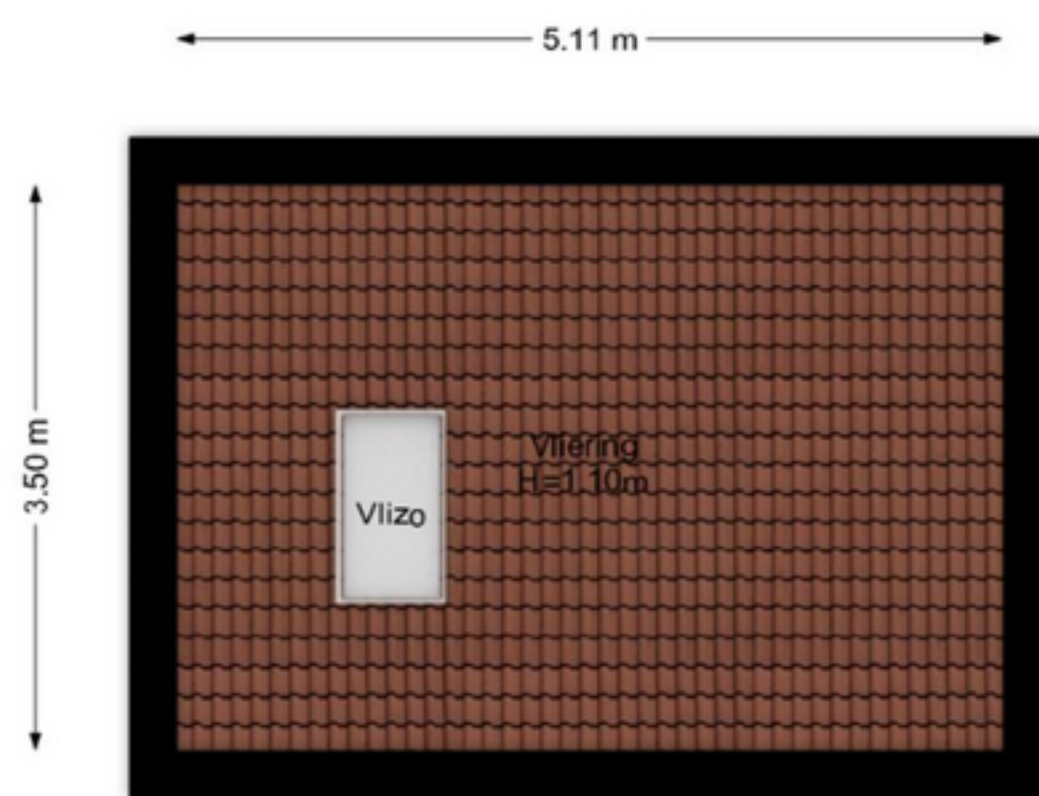

**Jordaanstroom 38 Zoetermeer
1e Etage**

De plattegronden zijn geproduceerd voor promotionele doeleinden en ter indicatie.
Aan de plattegronden kunnen geen rechten worden ontleend.
www.woonkeur365.nl

**Jordaanstroom 38 Zoetermeer
2e Etage**

De plattegronden zijn geproduceerd voor promotionele doeleinden en ter indicatie.
Aan de plattegronden kunnen geen rechten worden ontleend.
www.woonkeur365.nl

**Jordaanstroom 38 Zoetermeer
Vliering**

De plattegronden zijn geproduceerd voor promotionele doeleinden en ter indicatie.
Aan de plattegronden kunnen geen rechten worden ontleend.
www.woonkeur365.nl