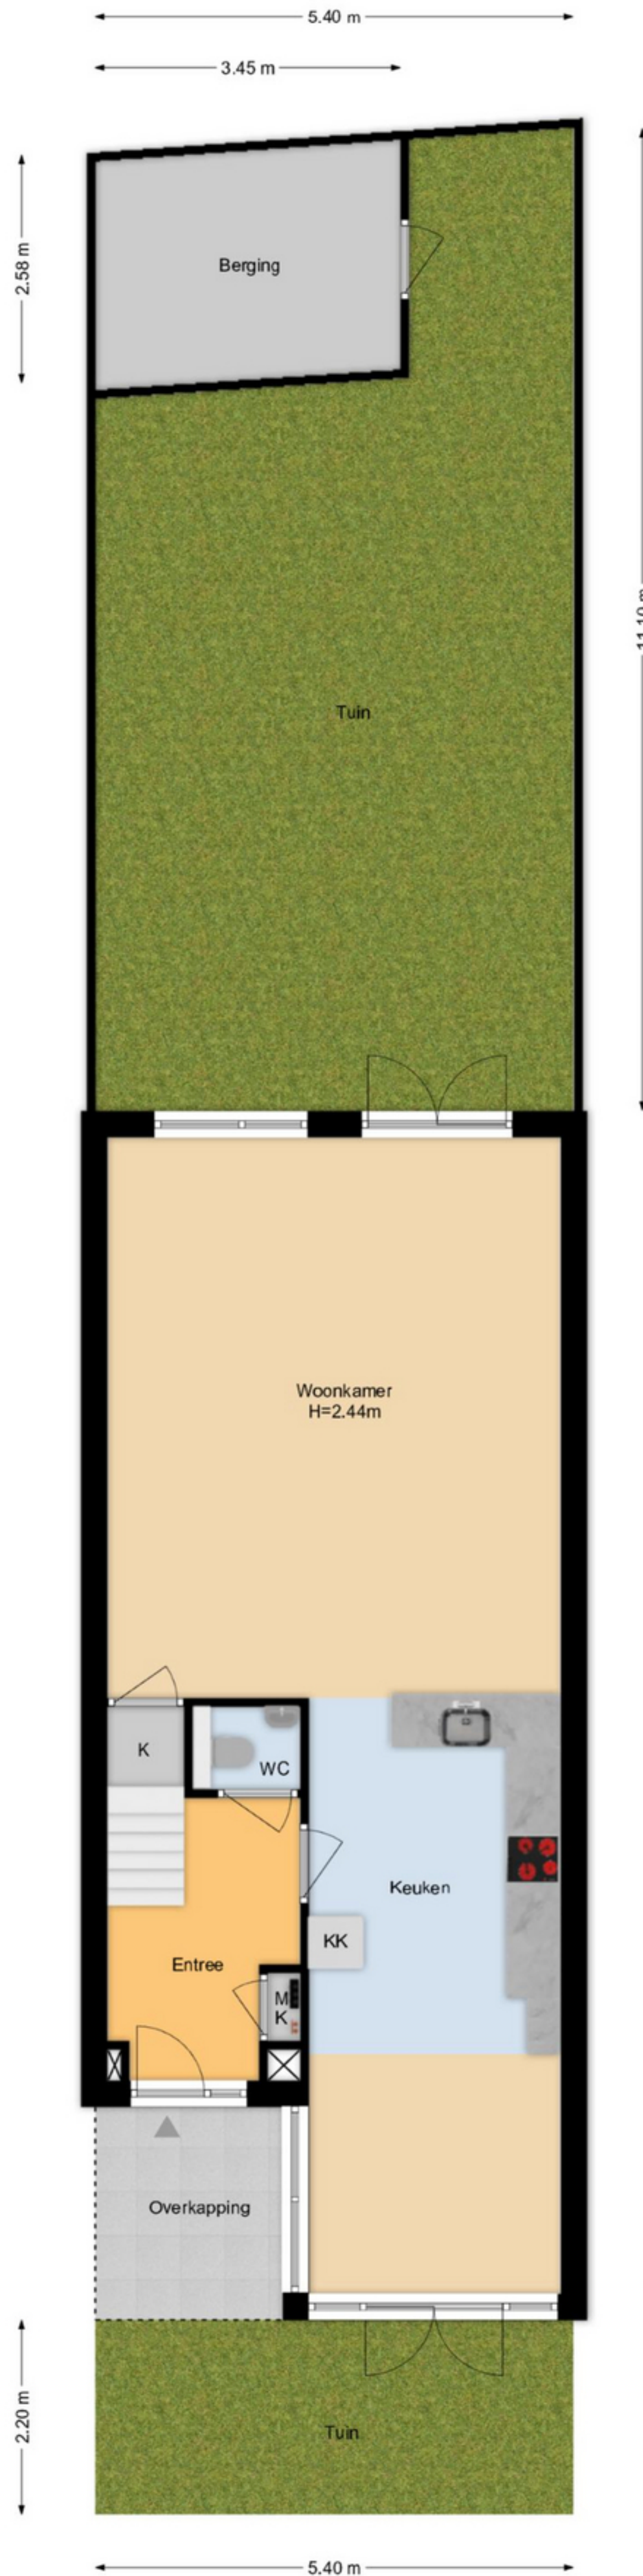

Jordaanstroom 38 Zoetermeer Situatie

Jordaanstroom 38 Zoetermeer
Begane Grond

De plattegronden zijn geproduceerd voor promotionele doeleinden en ter indicatie.
Aan de plattegronden kunnen geen rechten worden ontleend.
www.woonkeur365.nl

**Jordaanstroom 38 Zoetermeer
1e Etage**

De plattegronden zijn geproduceerd voor promotionele doeleinden en ter indicatie.
Aan de plattegronden kunnen geen rechten worden ontleend.
www.woonkeur365.nl

**Jordaanstroom 38 Zoetermeer
2e Etage**

De plattegronden zijn geproduceerd voor promotionele doeleinden en ter indicatie.
Aan de plattegronden kunnen geen rechten worden ontleend.
www.woonkeur365.nl

**Jordaanstroom 38 Zoetermeer
Vliering**

De plattegronden zijn geproduceerd voor promotionele doeleinden en ter indicatie.
Aan de plattegronden kunnen geen rechten worden ontleend.
www.woonkeur365.nl