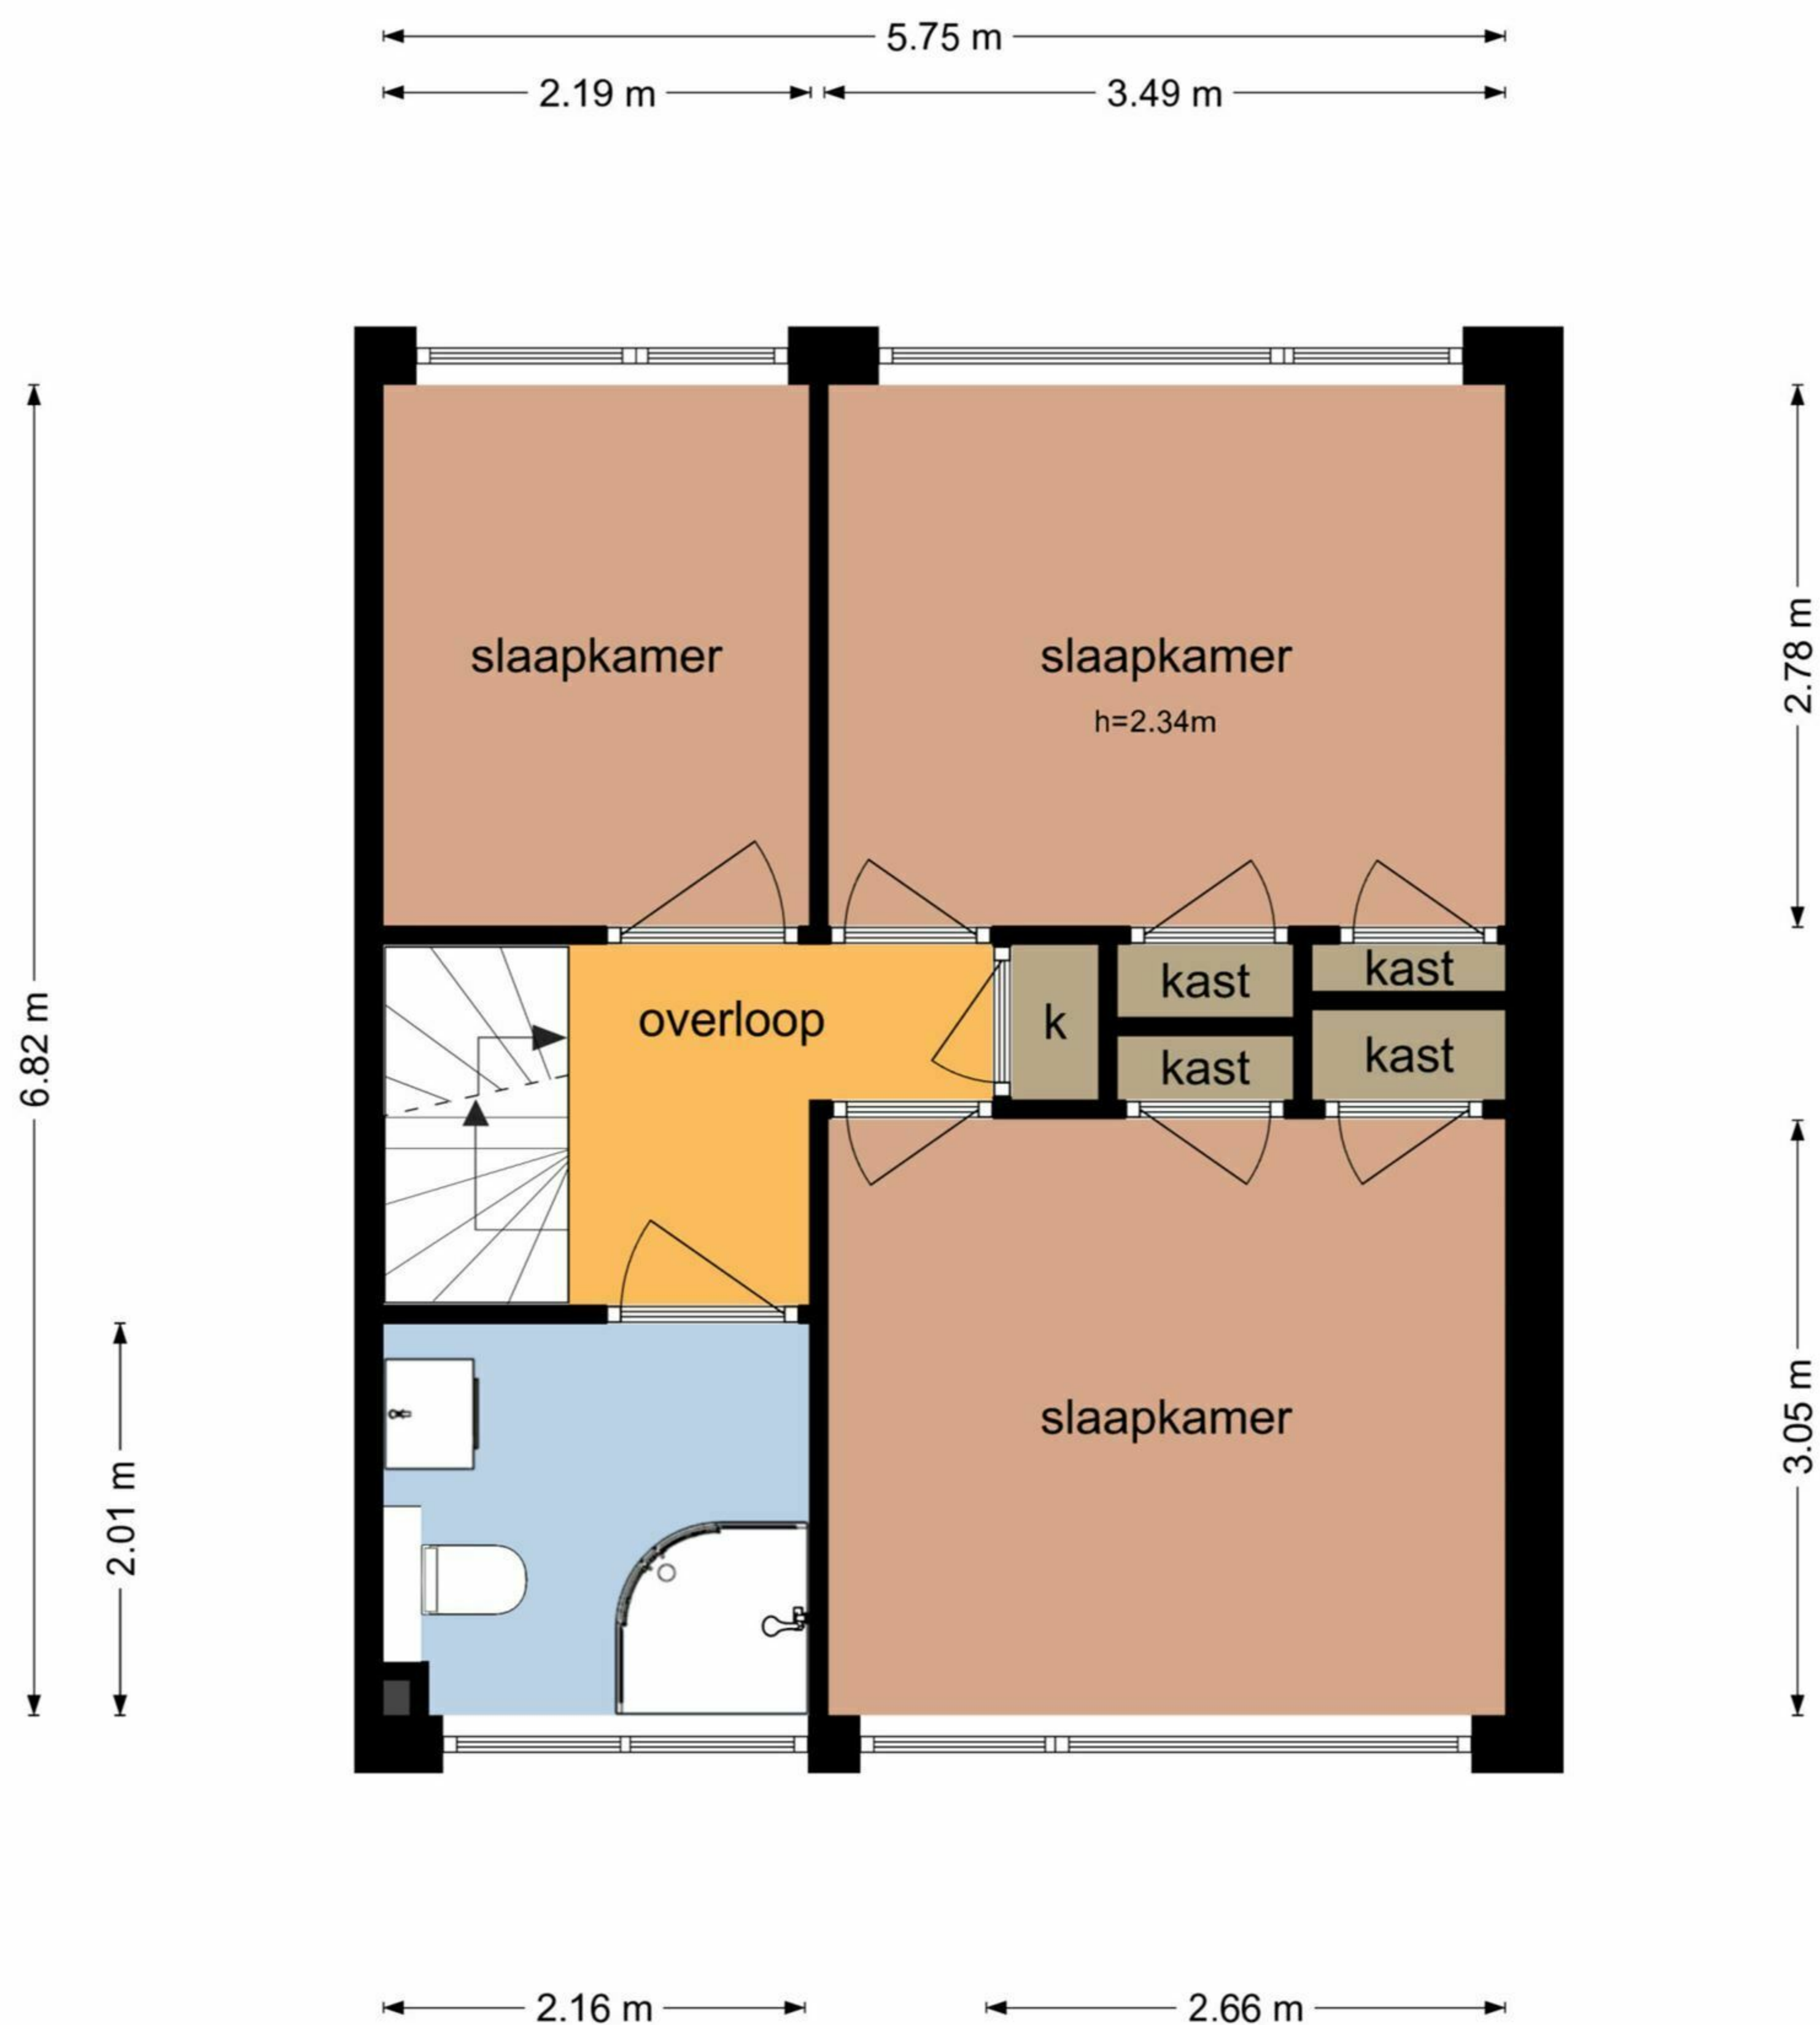

Kaaplandstraat 47 - Nijmegen
Begane Grond

De plattegronden zijn geproduceerd voor promotionele doeleinden en ter indicatie.
Aan de plattegronden kunnen geen rechten worden ontleend
© www.objectenco.nl

Kaaplandstraat 47 - Nijmegen
Eerste Verdieping

De plattegronden zijn geproduceerd voor promotionele doeleinden en ter indicatie.
Aan de plattegronden kunnen geen rechten worden ontleend
© www.objectenco.nl

Kaaplandstraat 47 - Nijmegen
Tweede Verdieping

schaal controle