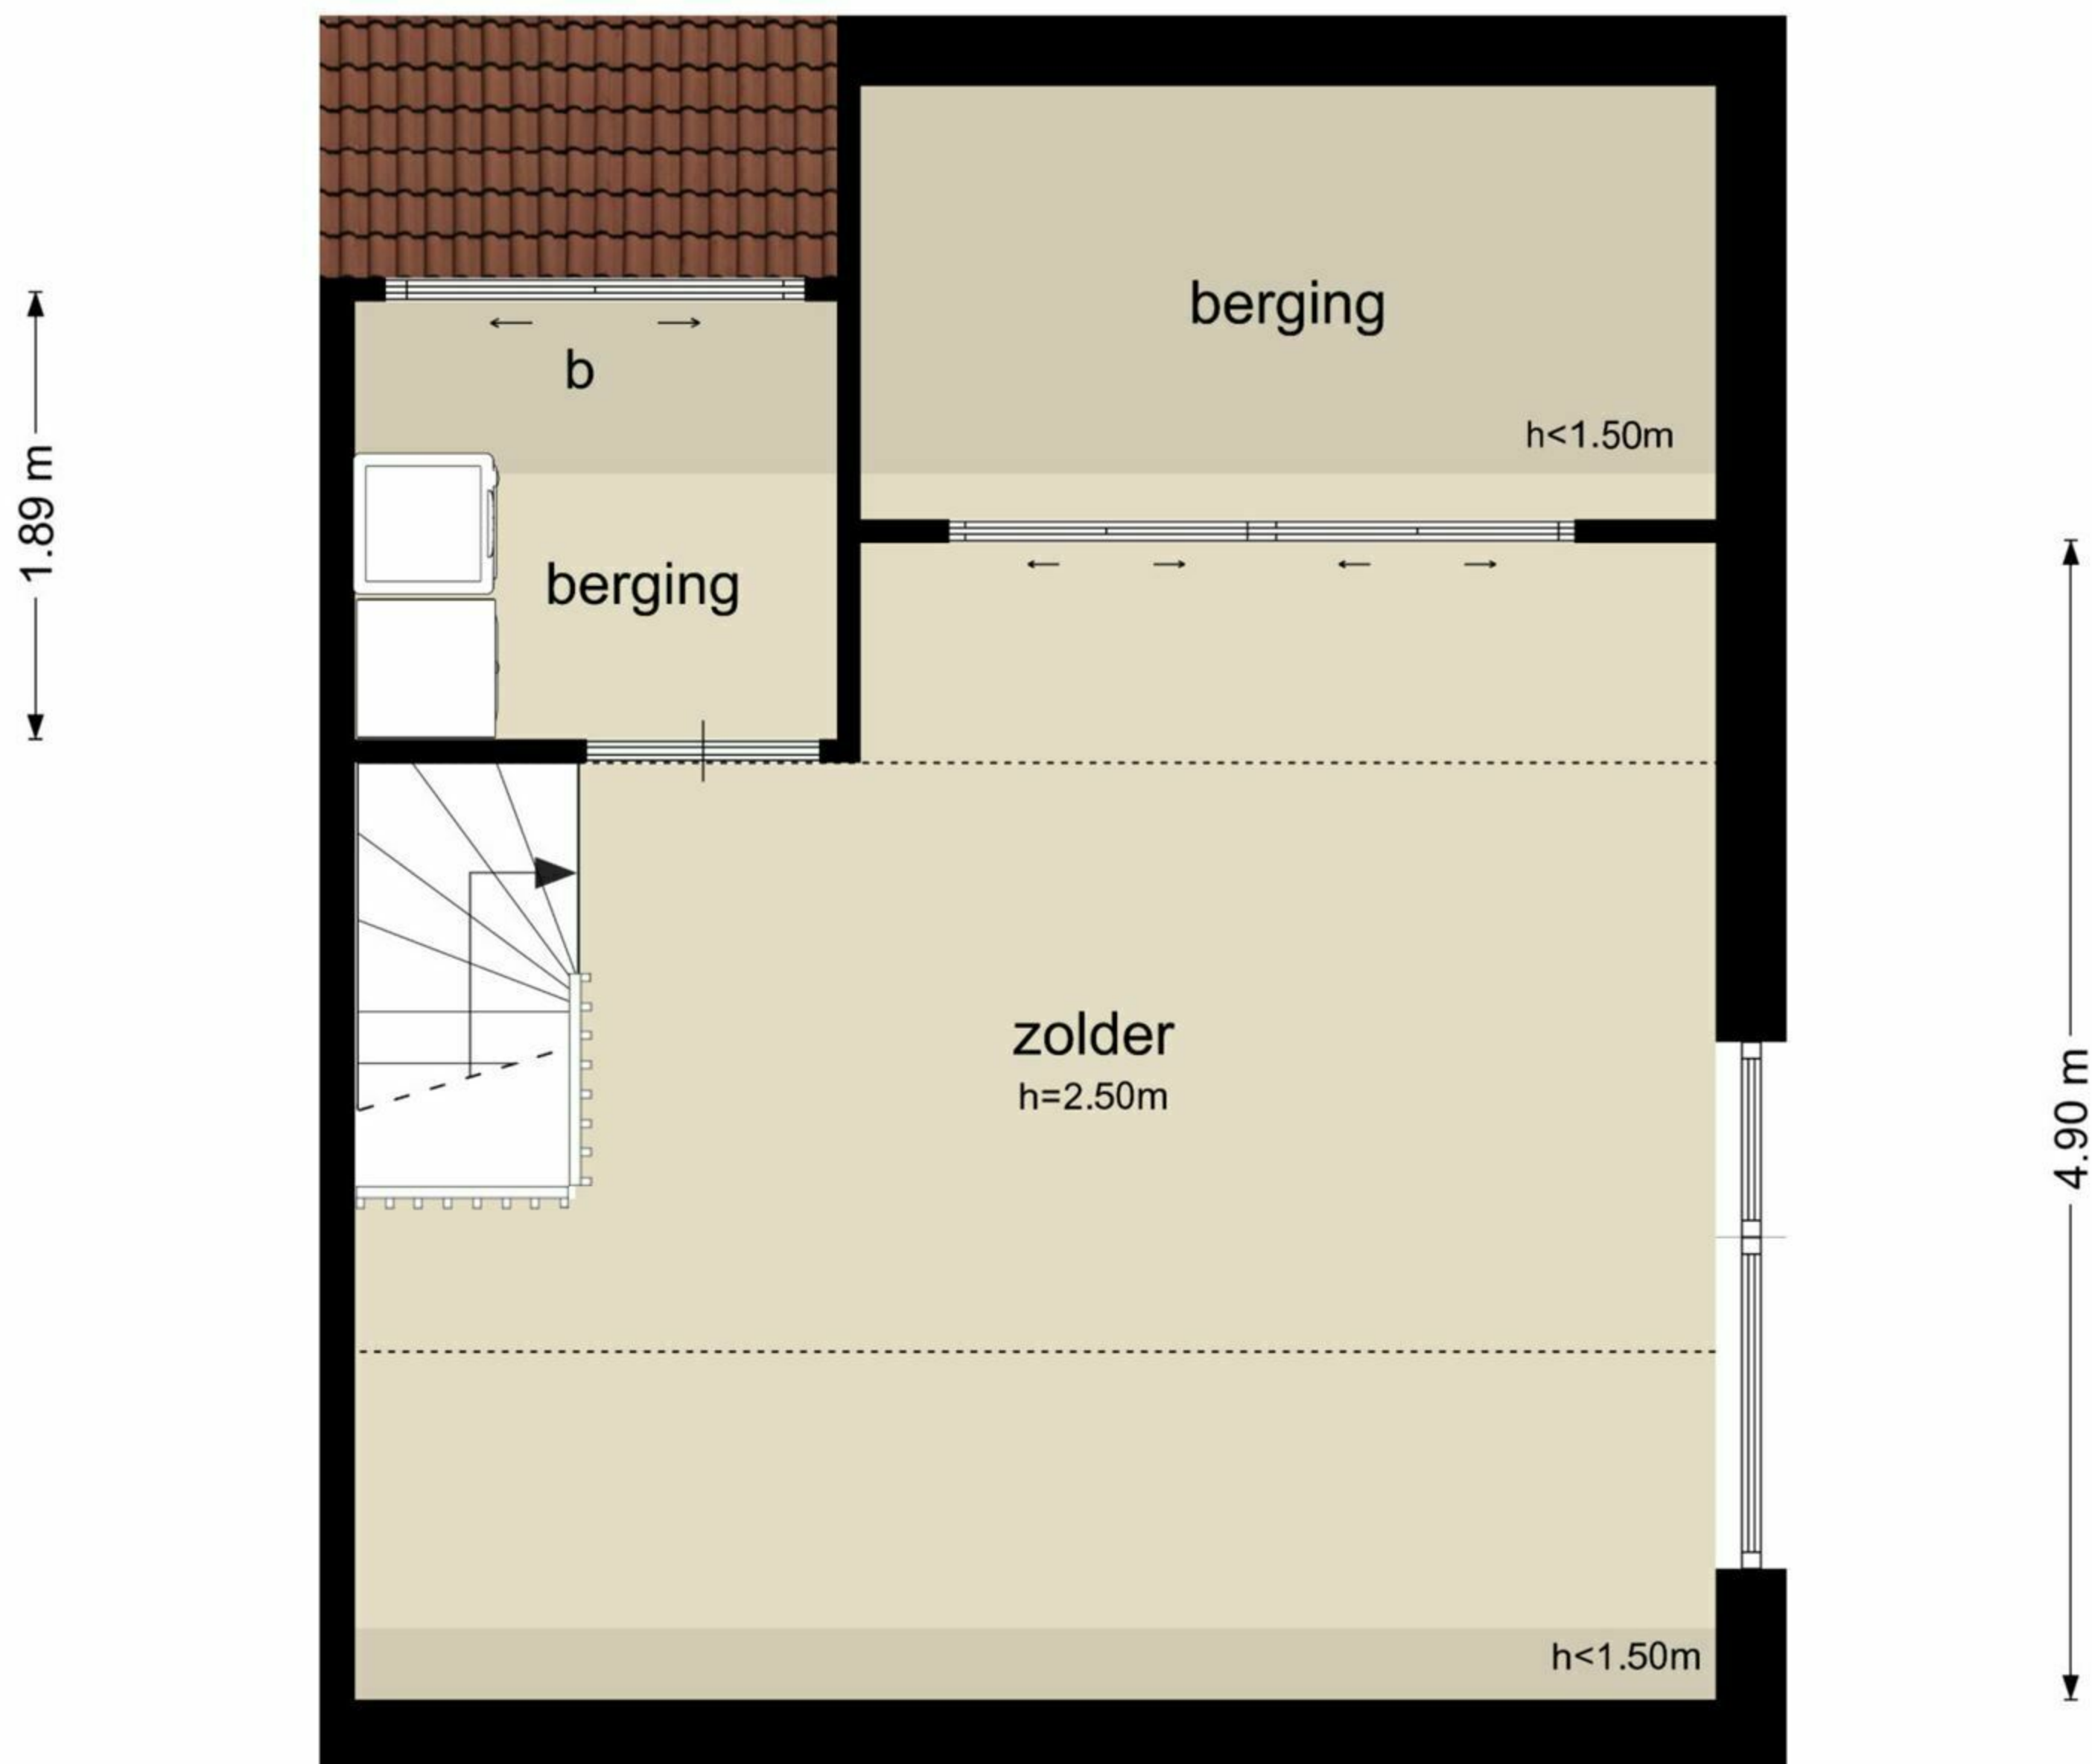

Kaaplandstraat 47 - Nijmegen
Tweede Verdieping

De plattegronden zijn geproduceerd voor promotionele doeleinden en ter indicatie.
Aan de plattegronden kunnen geen rechten worden ontleend
© www.objectenco.nl