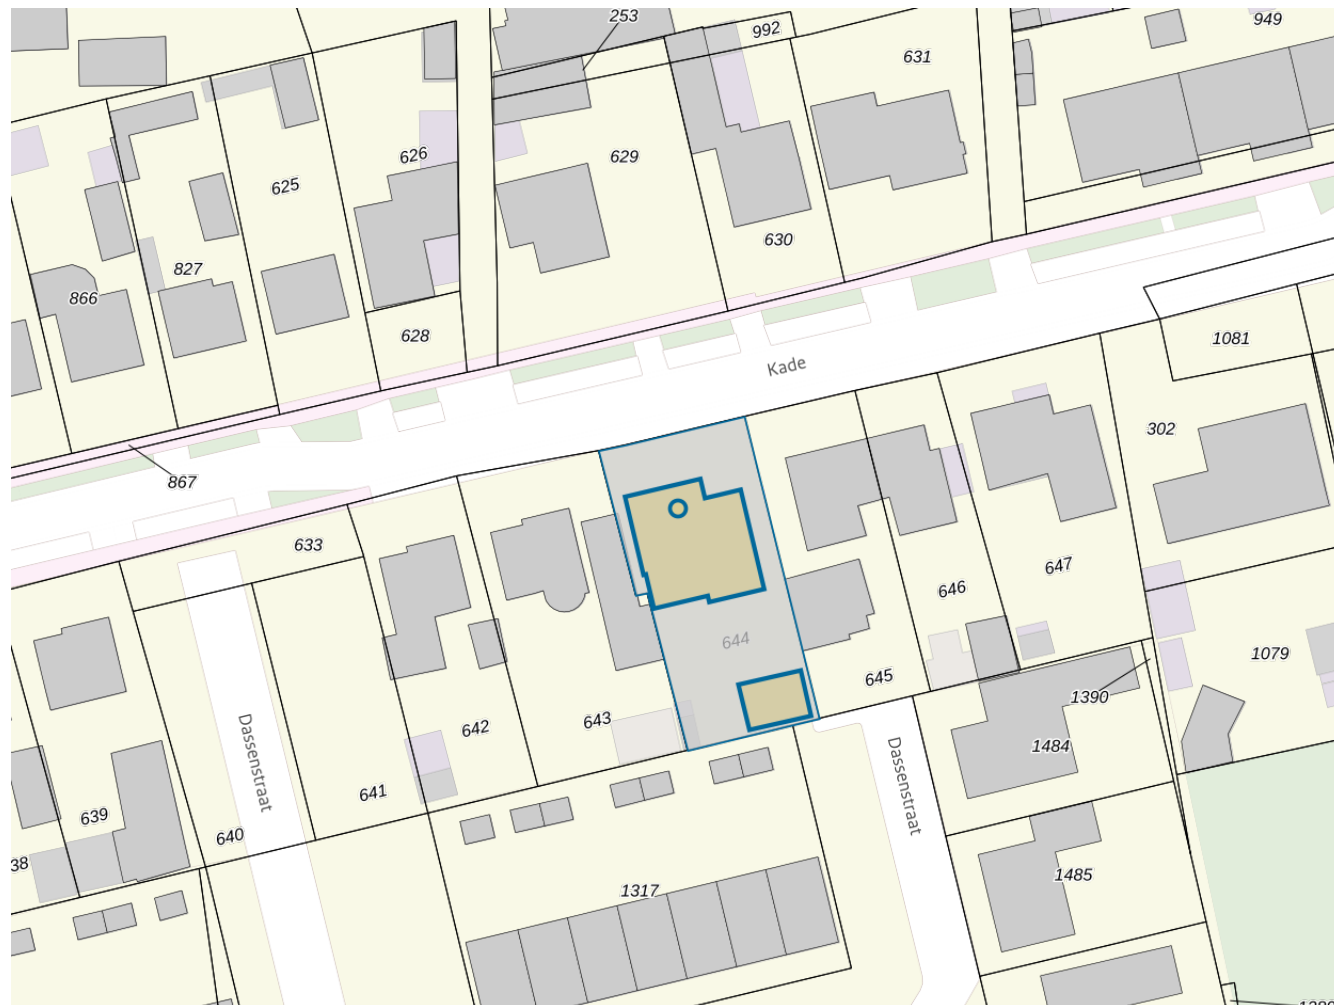

**Adres**

Adres Kade 31
Postcode 4715AC
Woonplaats Rucphen

WOZ-Waarde

Identificatie 084000005989
Grondoppervlakte 487m²

Peildatum	WOZ-waarde
01-01-2022	€ 530.000
01-01-2021	€ 471.000
01-01-2020	€ 436.000
01-01-2019	€ 420.000
01-01-2018	€ 394.000
01-01-2017	€ 364.000
01-01-2016	€ 357.000
01-01-2015	€ 354.000
01-01-2014	€ 354.000

Adres

Adres Kade 31
Postcode 4715AC
Woonplaats Rucphen

Kenmerken

Bouwjaar 1988
Gebruiksdoel woonfunctie
Oppervlakte 265m²

De WOZ-waarden worden bij beschikking vastgesteld door de gemeenten en langs elektronische weg in het loket geladen. Incidentele afwijkingen ten opzichte van de gegevens van de gemeente zijn mogelijk. Aan de WOZ-waarden en overige gegevens in dit loket kunnen geen rechten worden ontleend. Het gebruik van het loket en de gegevens geschiedt op eigen risico. Het ministerie van Financiën is niet aanspreekbaar op schade direct of indirect als gevolg van het gebruik van het loket, de daarin opgenomen gegevens, of de vervaardigde afdrucken.