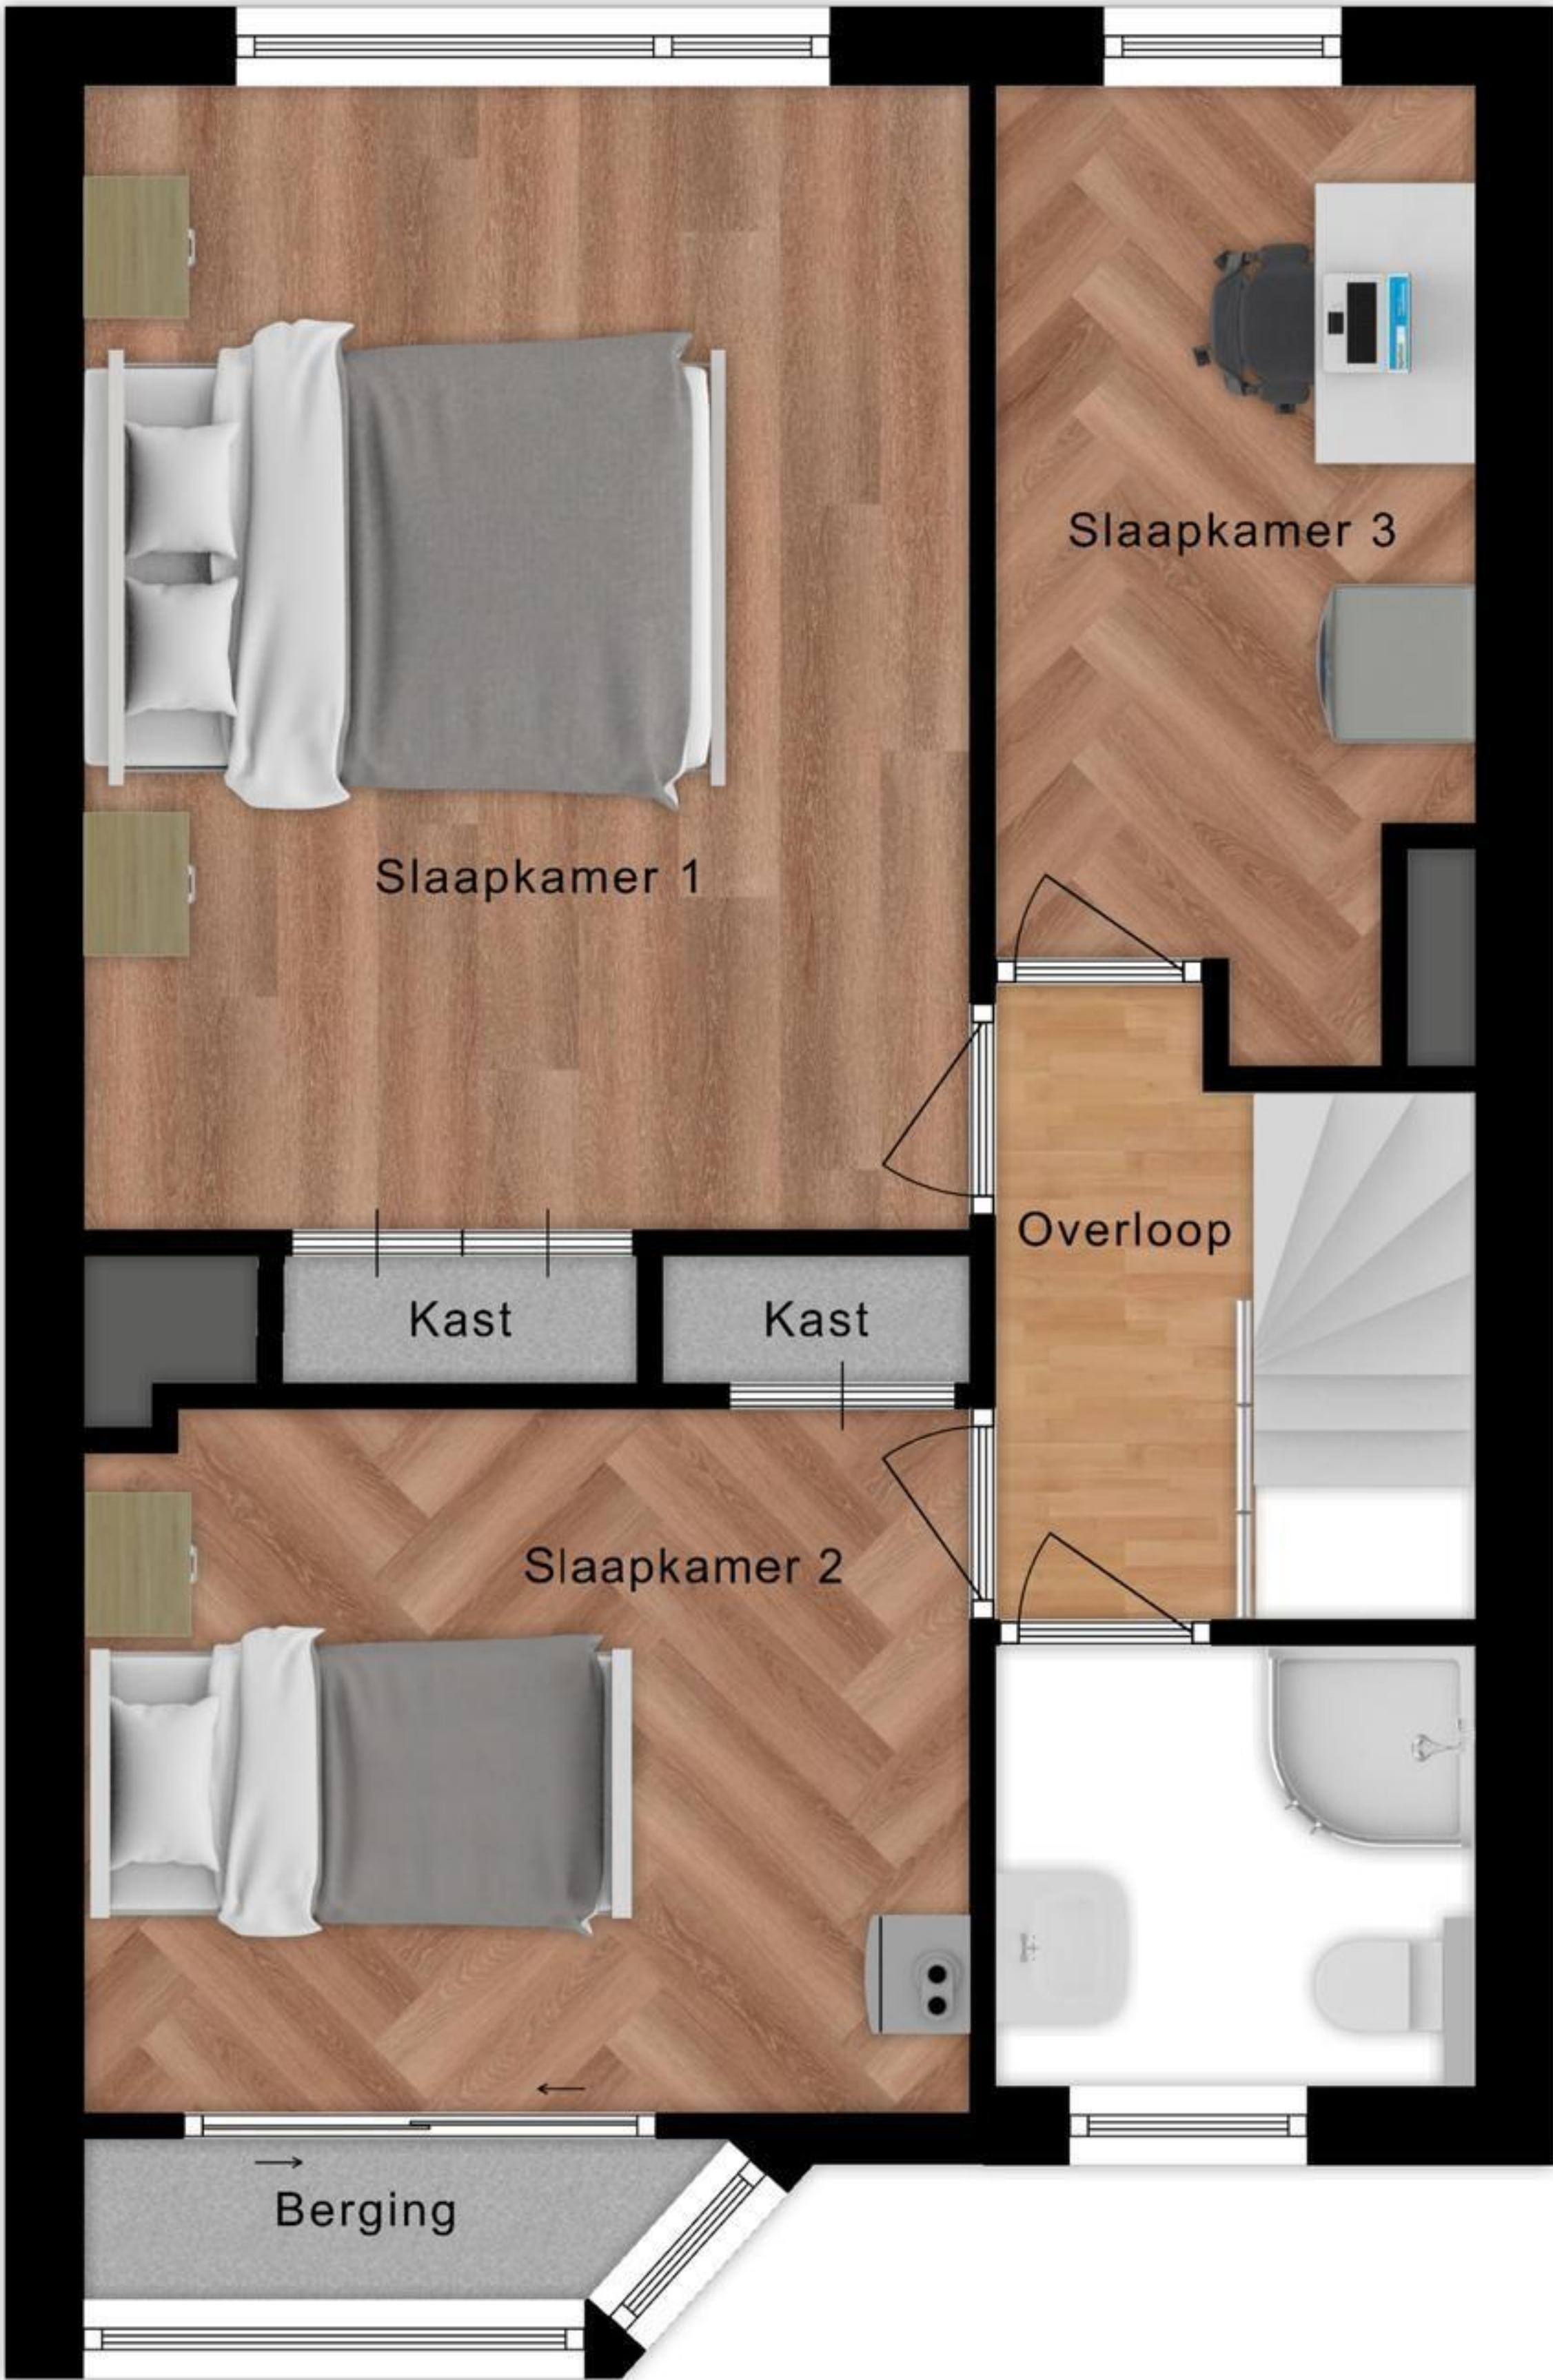

3.35 m 1.84 m

8.38 m

3.39 m 4.23 m

Woonkamer

Keuken

Toilet

Kast

Entree

3.36 m 1.83 m

4.34 m 0.51 m 3.38 m

2.43 m 1.82 m

3.31 m 2.41 m 1.67 m 3.72 m 2.00 m