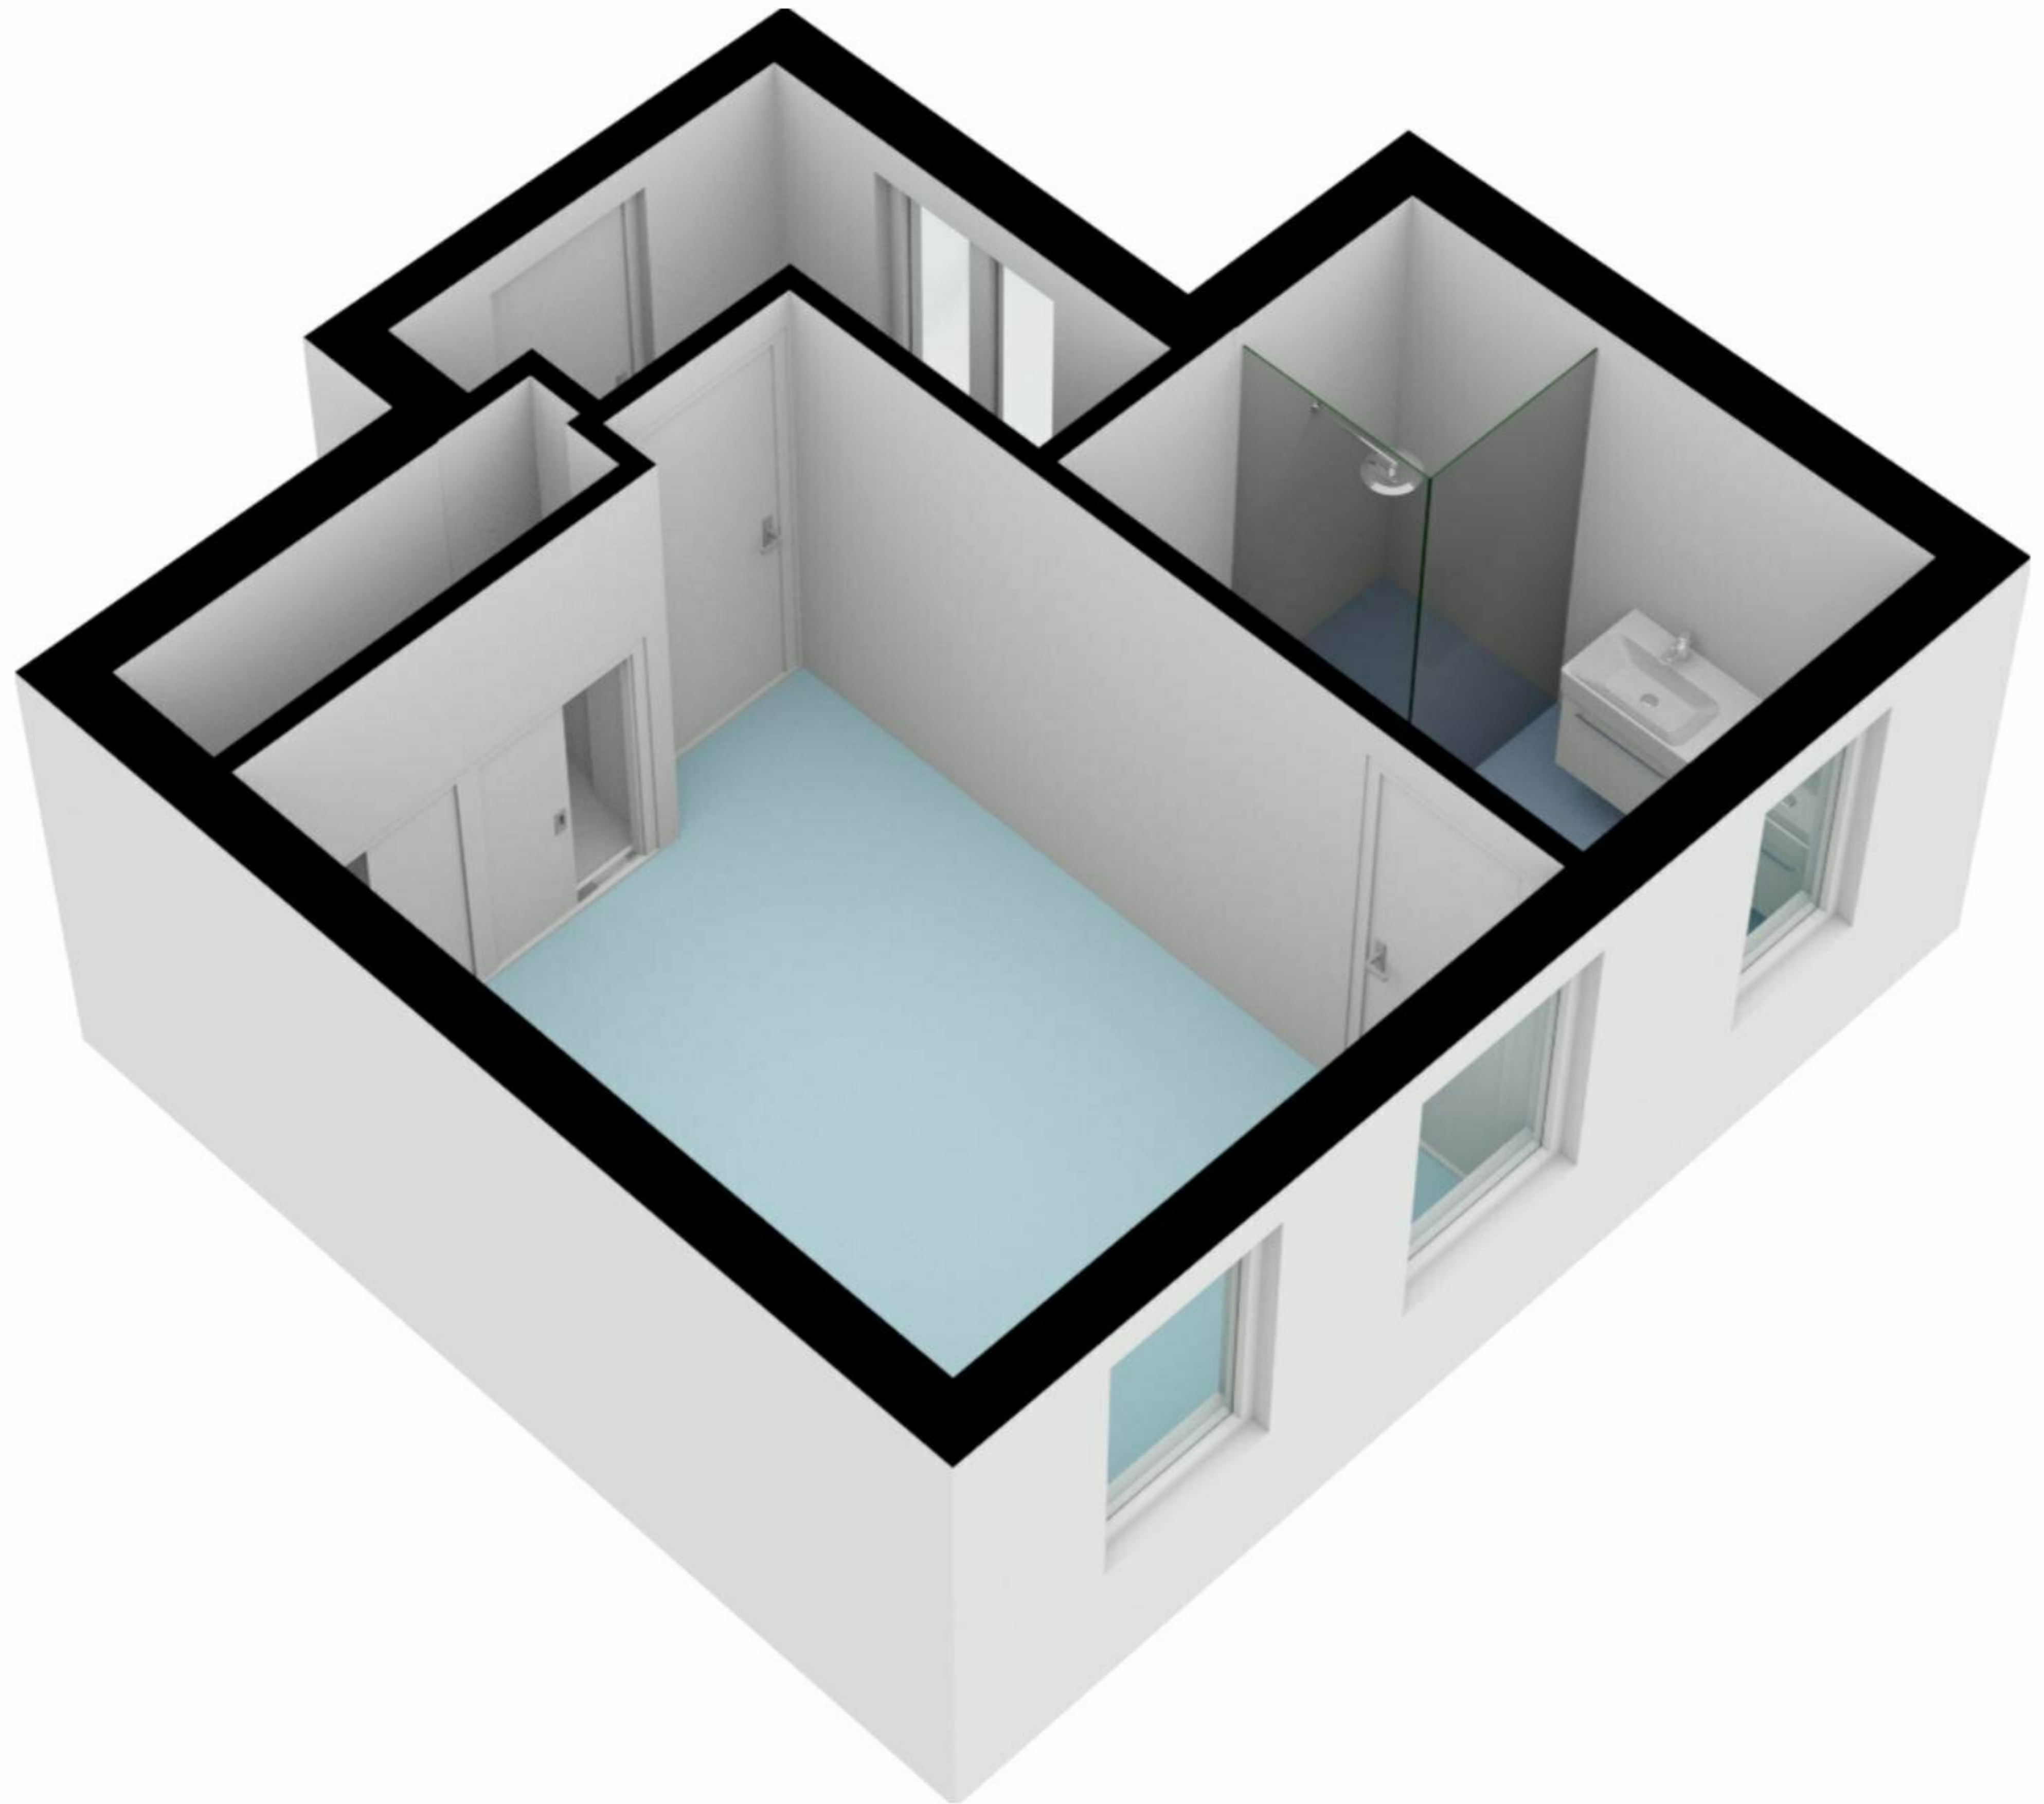

Kanaalstraat 164-3 - Amsterdam Derde verdieping

De plattegronden zijn geproduceerd voor promotionele doeleinden en ter indicatie.
Aan de plattegronden kunnen geen rechten worden ontleend.
© www.woningmedia.nl

Kanaalstraat 164-3 - Amsterdam Vierde verdieping

5.02 m
1.92 m 3.00 m

De plattegronden zijn geproduceerd voor promotionele doeleinden en ter indicatie.
Aan de plattegronden kunnen geen rechten worden ontleend.
© www.woningmedia.nl

Schaalcontrole

GOGB
3.2 m²
BVO
3.2 m²