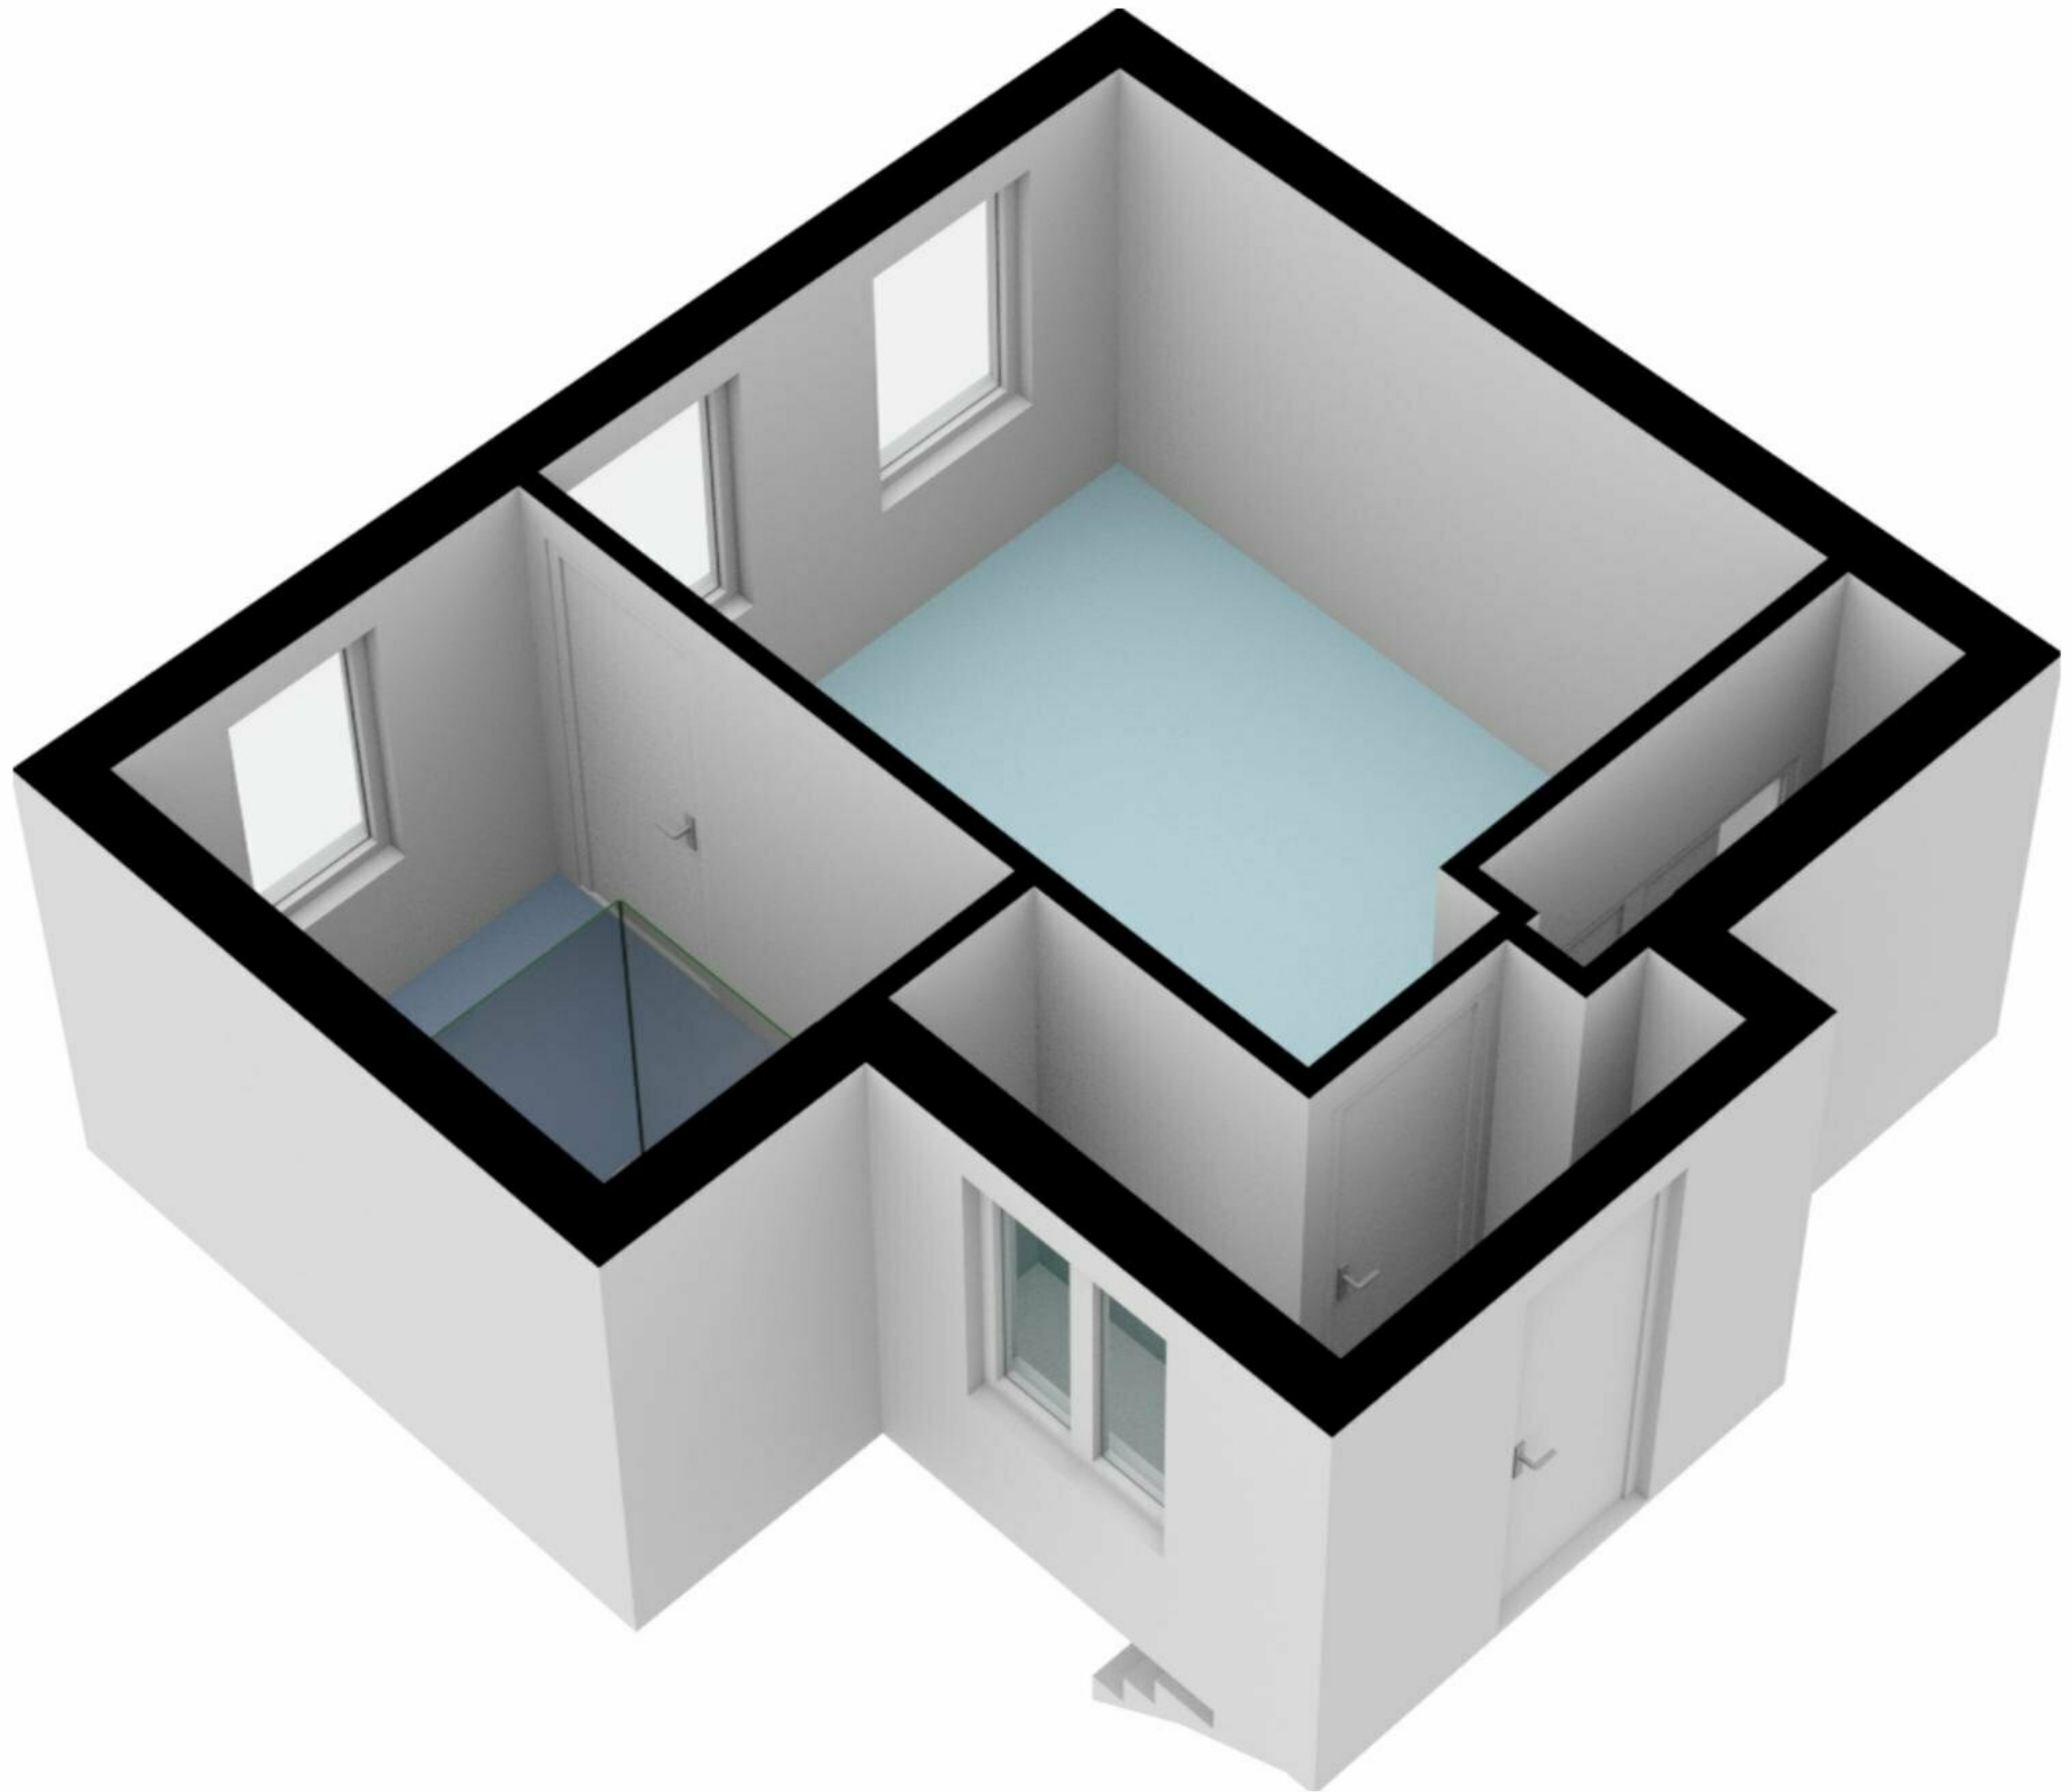

Kanaalstraat 164-3 - Amsterdam Derde verdieping

De plattegronden zijn geproduceerd voor promotionele doeleinden en ter indicatie.
Aan de plattegronden kunnen geen rechten worden ontleend.
© www.woningmedia.nl

Kanaalstraat 164-3 - Amsterdam Vierde verdieping

5.02 m
1.92 m 3.00 m

De plattegronden zijn geproduceerd voor promotionele doeleinden en ter indicatie.
Aan de plattegronden kunnen geen rechten worden ontleend.
© www.woningmedia.nl

Kanaalstraat 164-3 - Amsterdam
Vijfde verdieping

De plattegronden zijn geproduceerd voor promotionele doeleinden en ter indicatie.
Aan de plattegronden kunnen geen rechten worden ontleend.
© www.woningmedia.nl

Schaalcontrole

GOGB
3.2 m²
BVO
3.2 m²