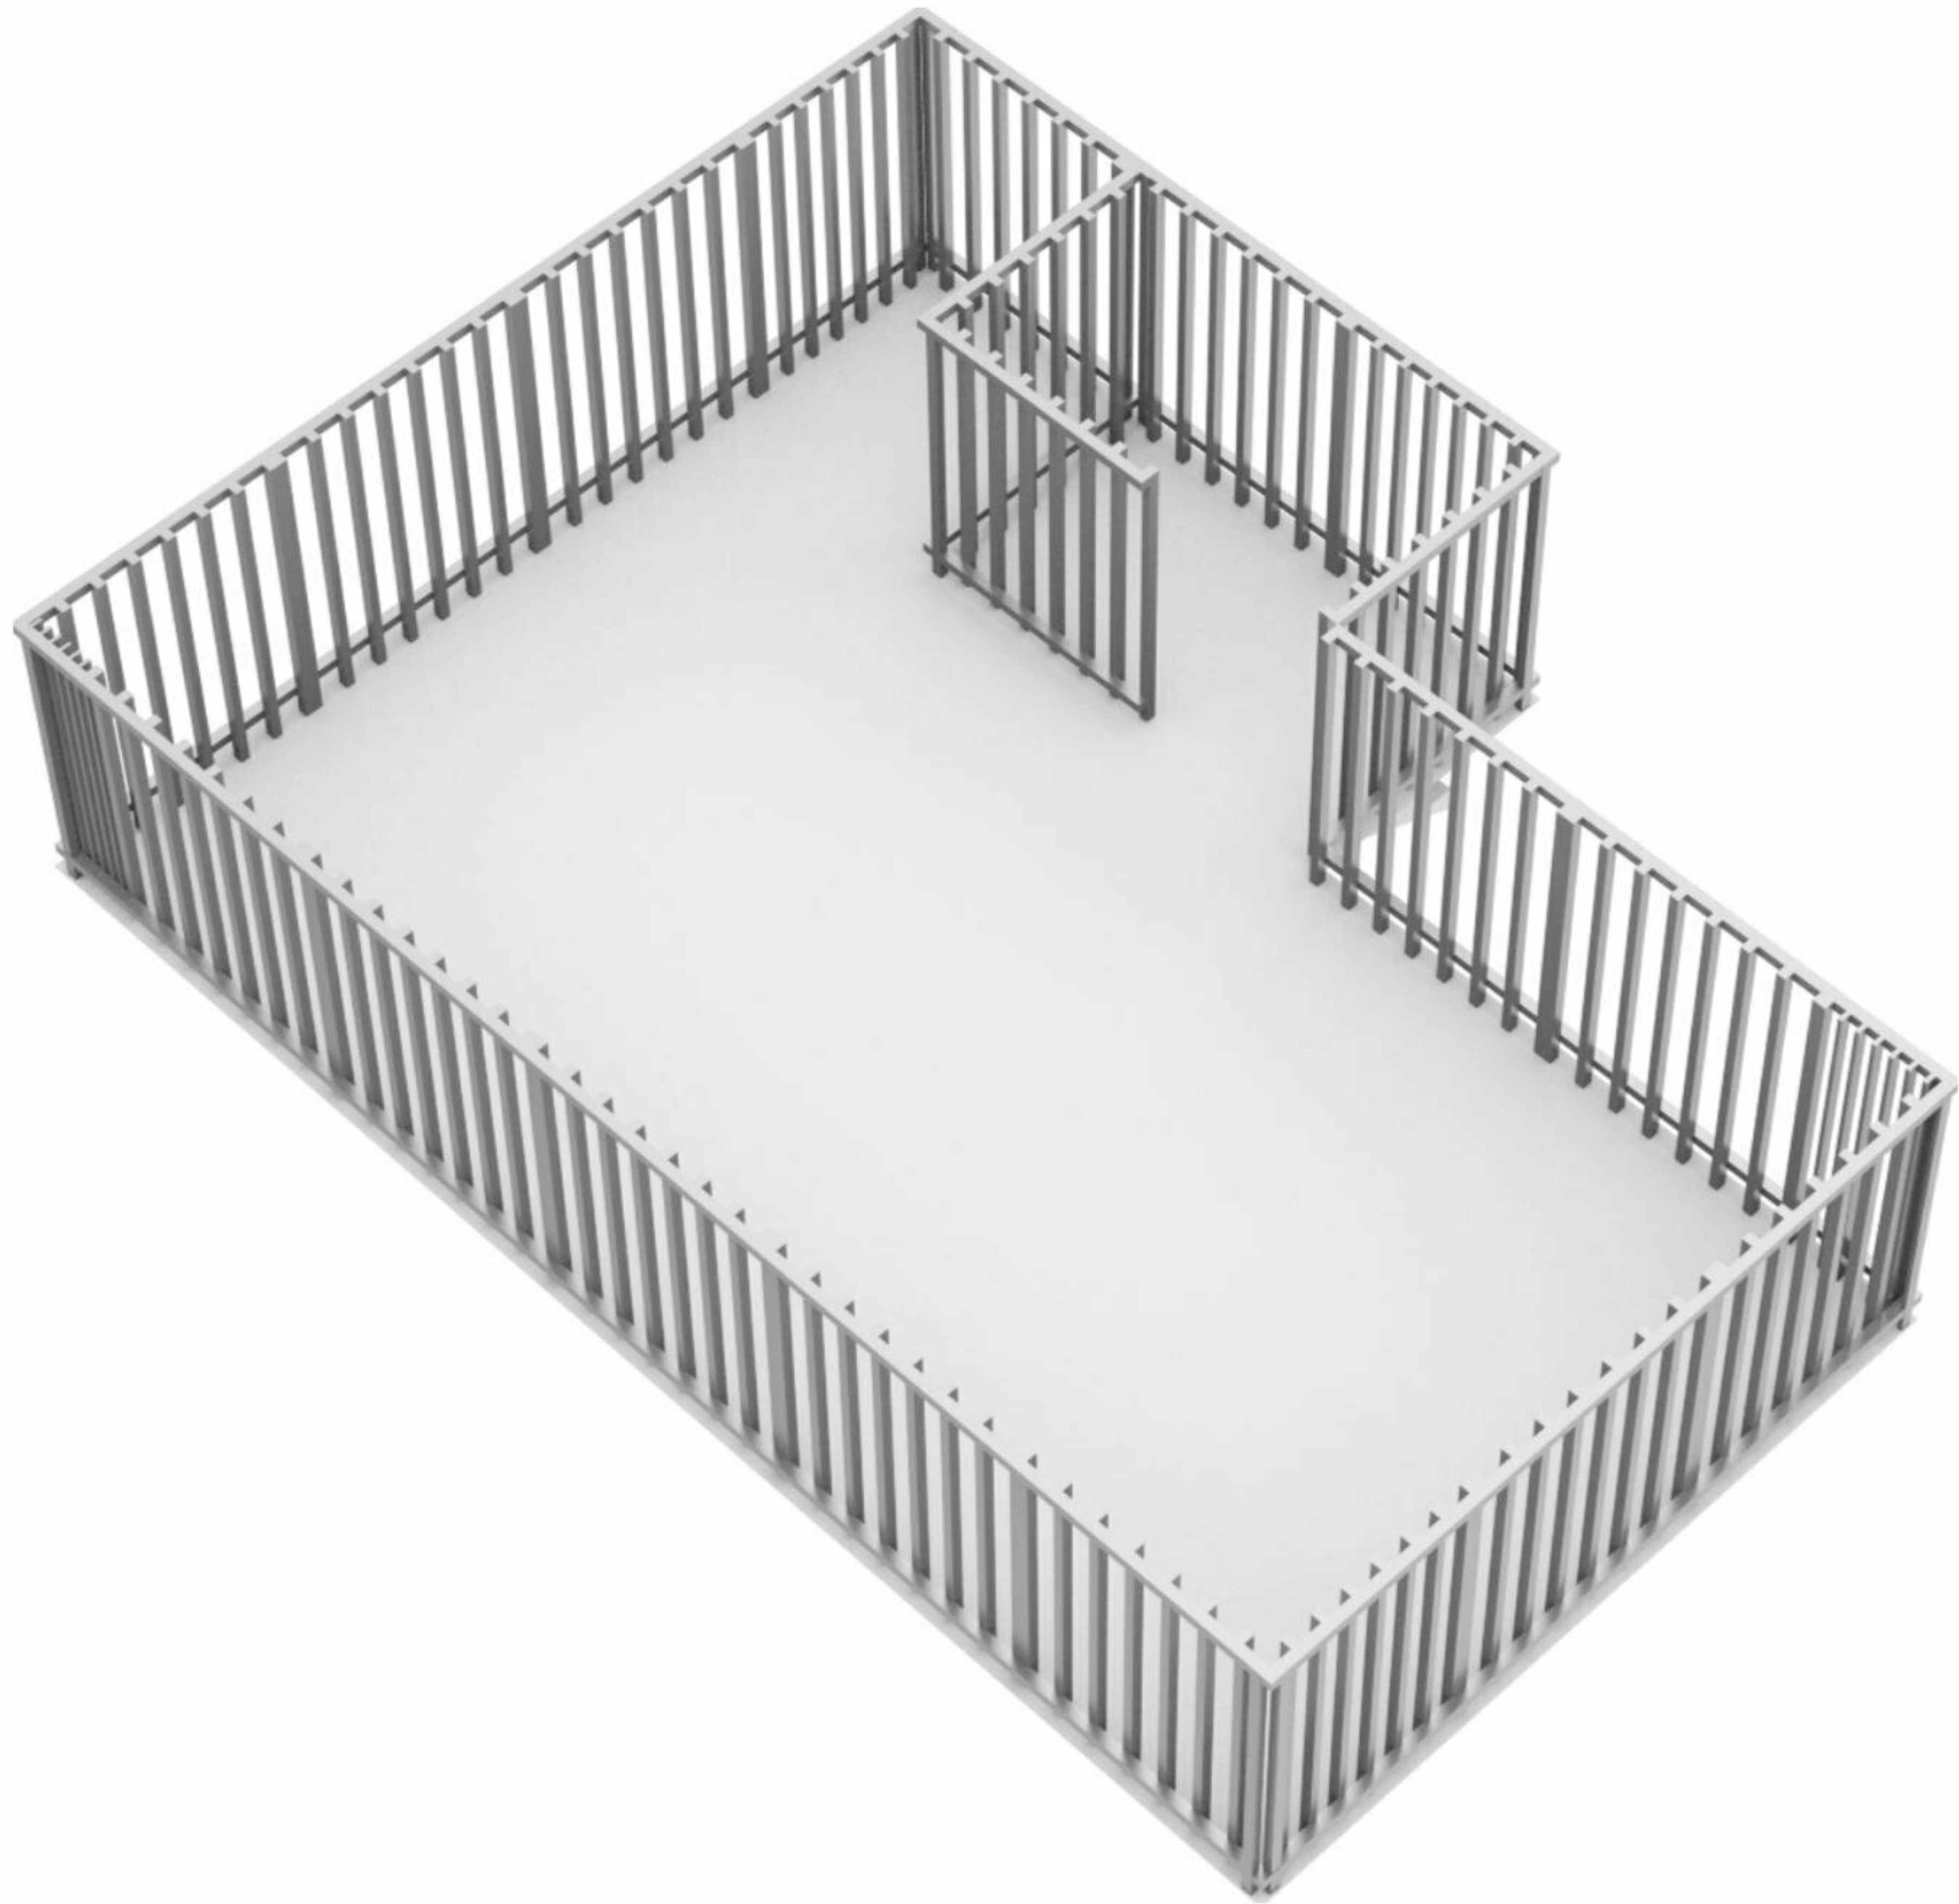

Kanaalstraat 164-3 - Amsterdam Derde verdieping

De plattegronden zijn geproduceerd voor promotionele doeleinden en ter indicatie.
Aan de plattegronden kunnen geen rechten worden ontleend.
© www.woningmedia.nl

Kanaalstraat 164-3 - Amsterdam Vierde verdieping

5.02 m
1.92 m 3.00 m

De plattegronden zijn geproduceerd voor promotionele doeleinden en ter indicatie.
Aan de plattegronden kunnen geen rechten worden ontleend.
© www.woningmedia.nl

Schaalcontrole

GOGB
3.2 m²
BVO
3.2 m²