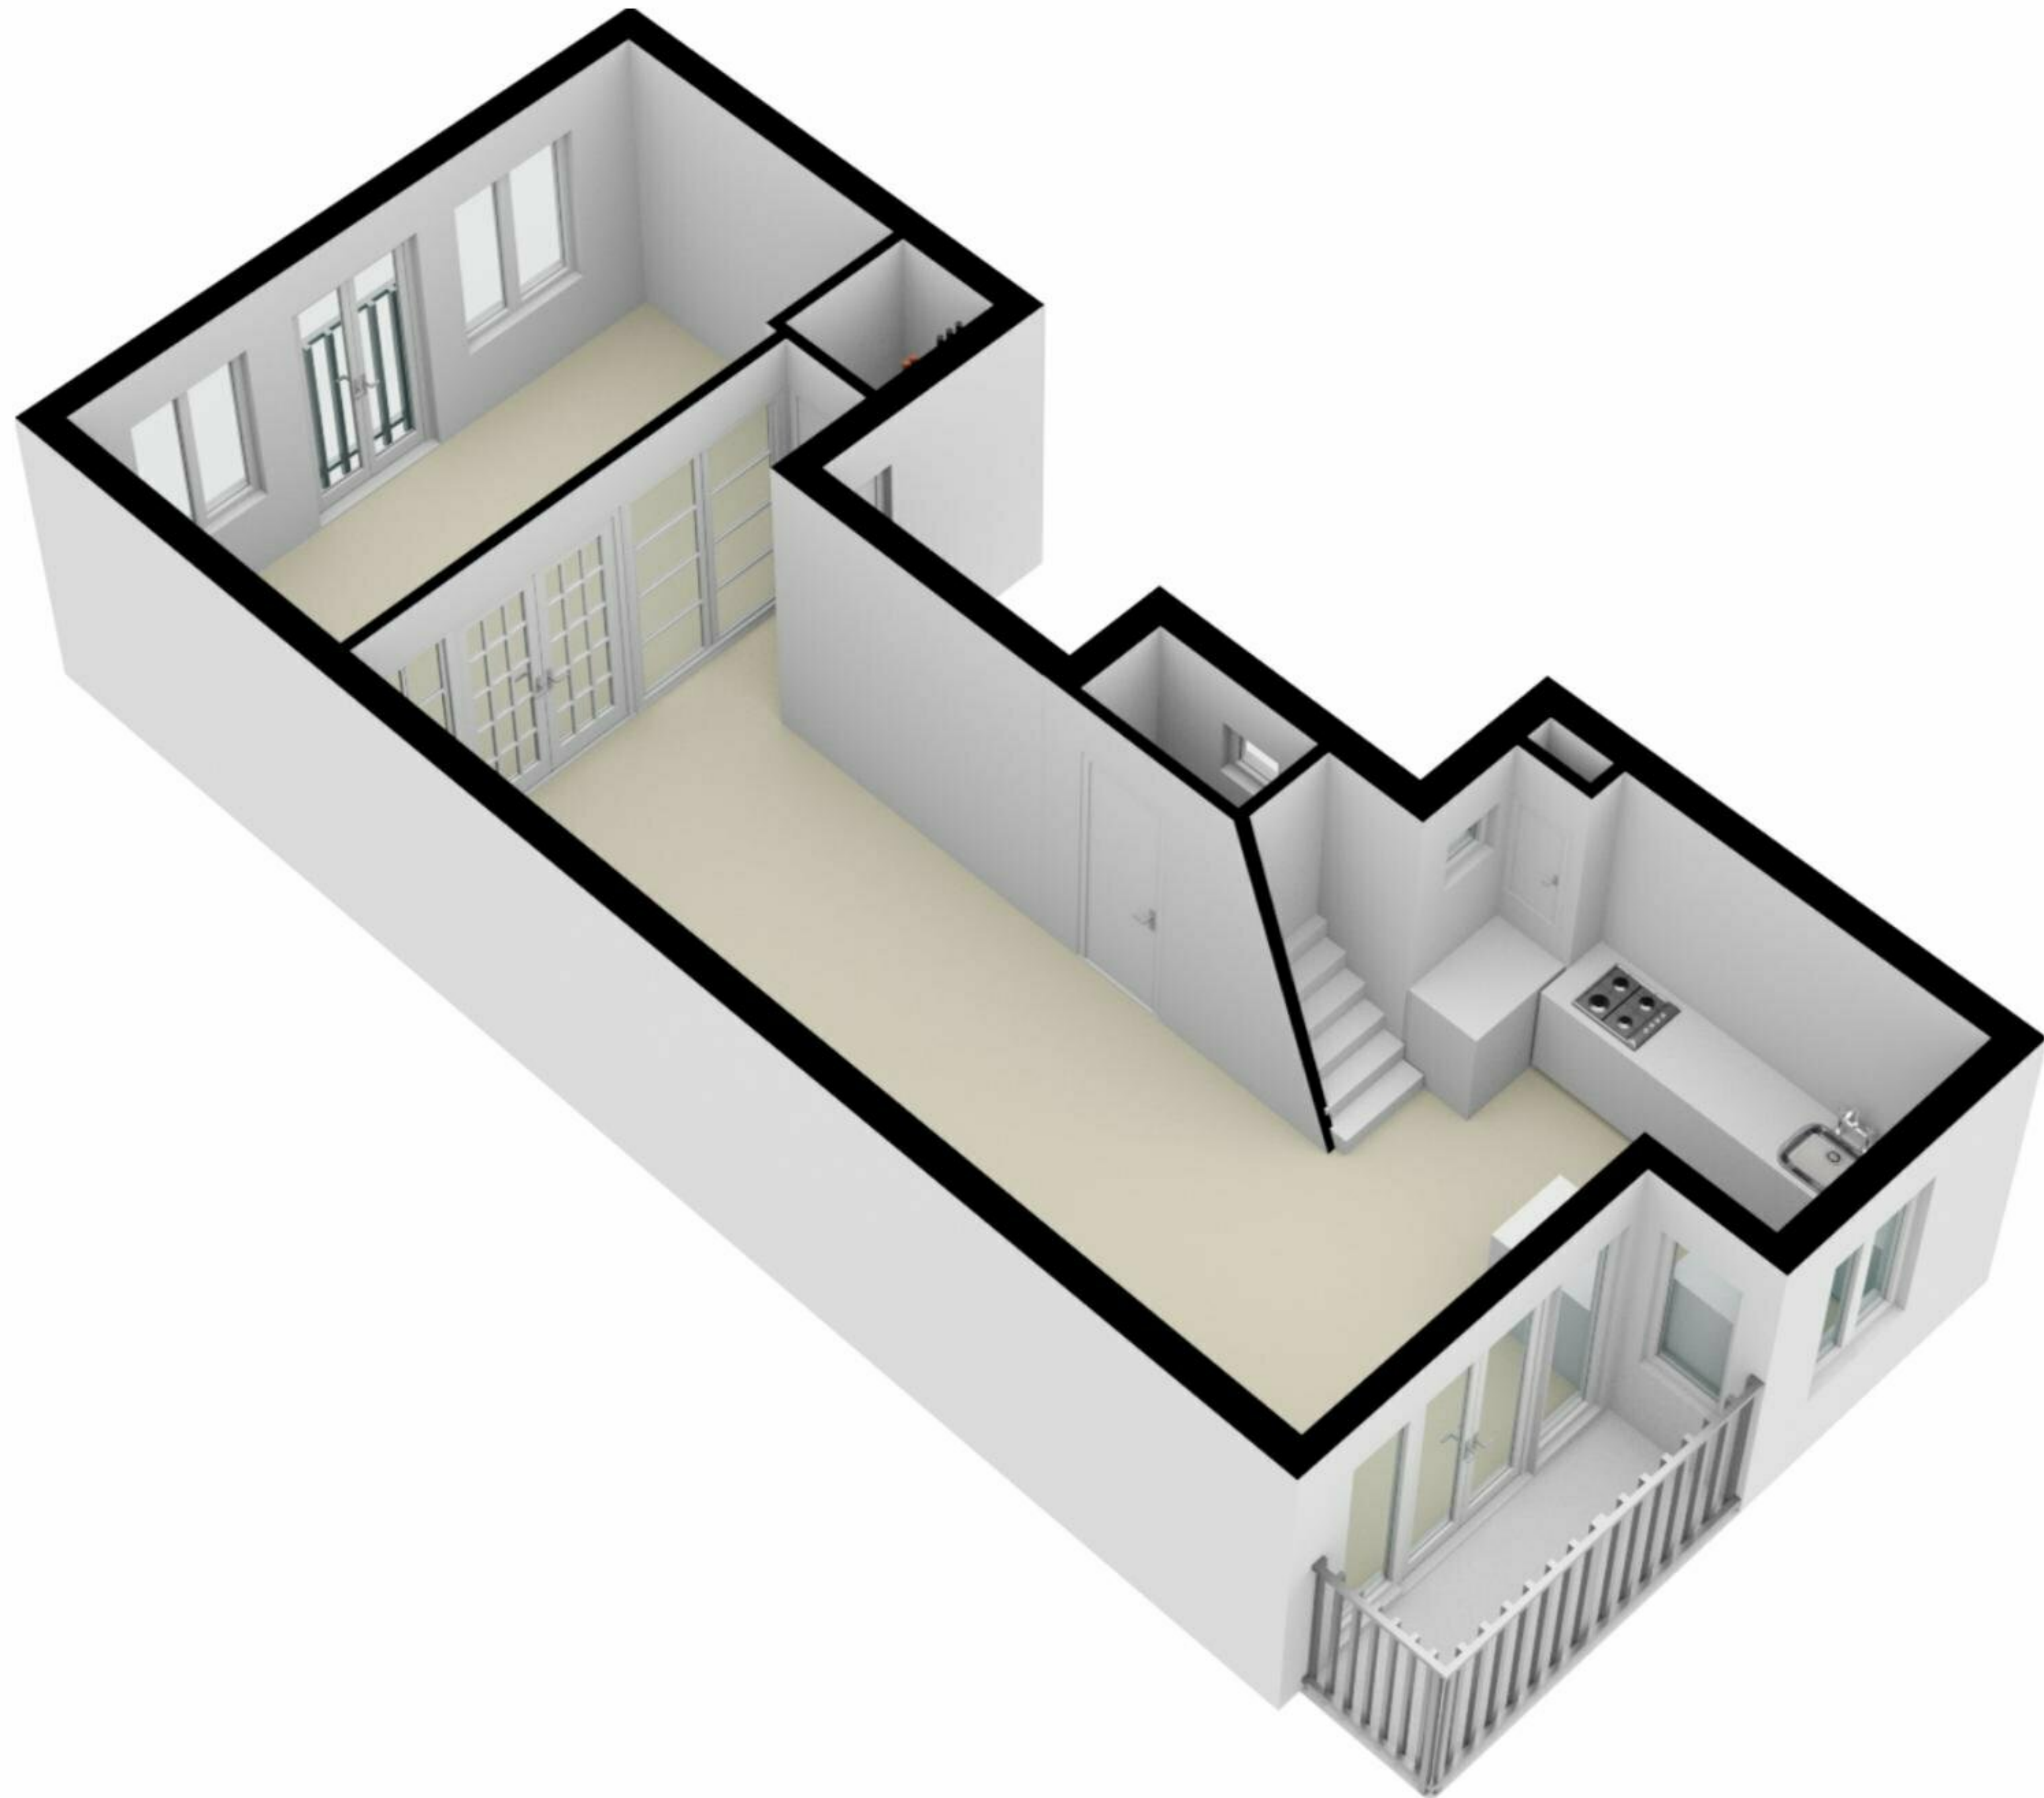

Kanaalstraat 164-3 - Amsterdam Vierde verdieping

5.02 m
1.92 m 3.00 m

De plattegronden zijn geproduceerd voor promotionele doeleinden en ter indicatie.
Aan de plattegronden kunnen geen rechten worden ontleend.
© www.woningmedia.nl

Schaalcontrole

GOGB
3.2 m²
BVO
3.2 m²