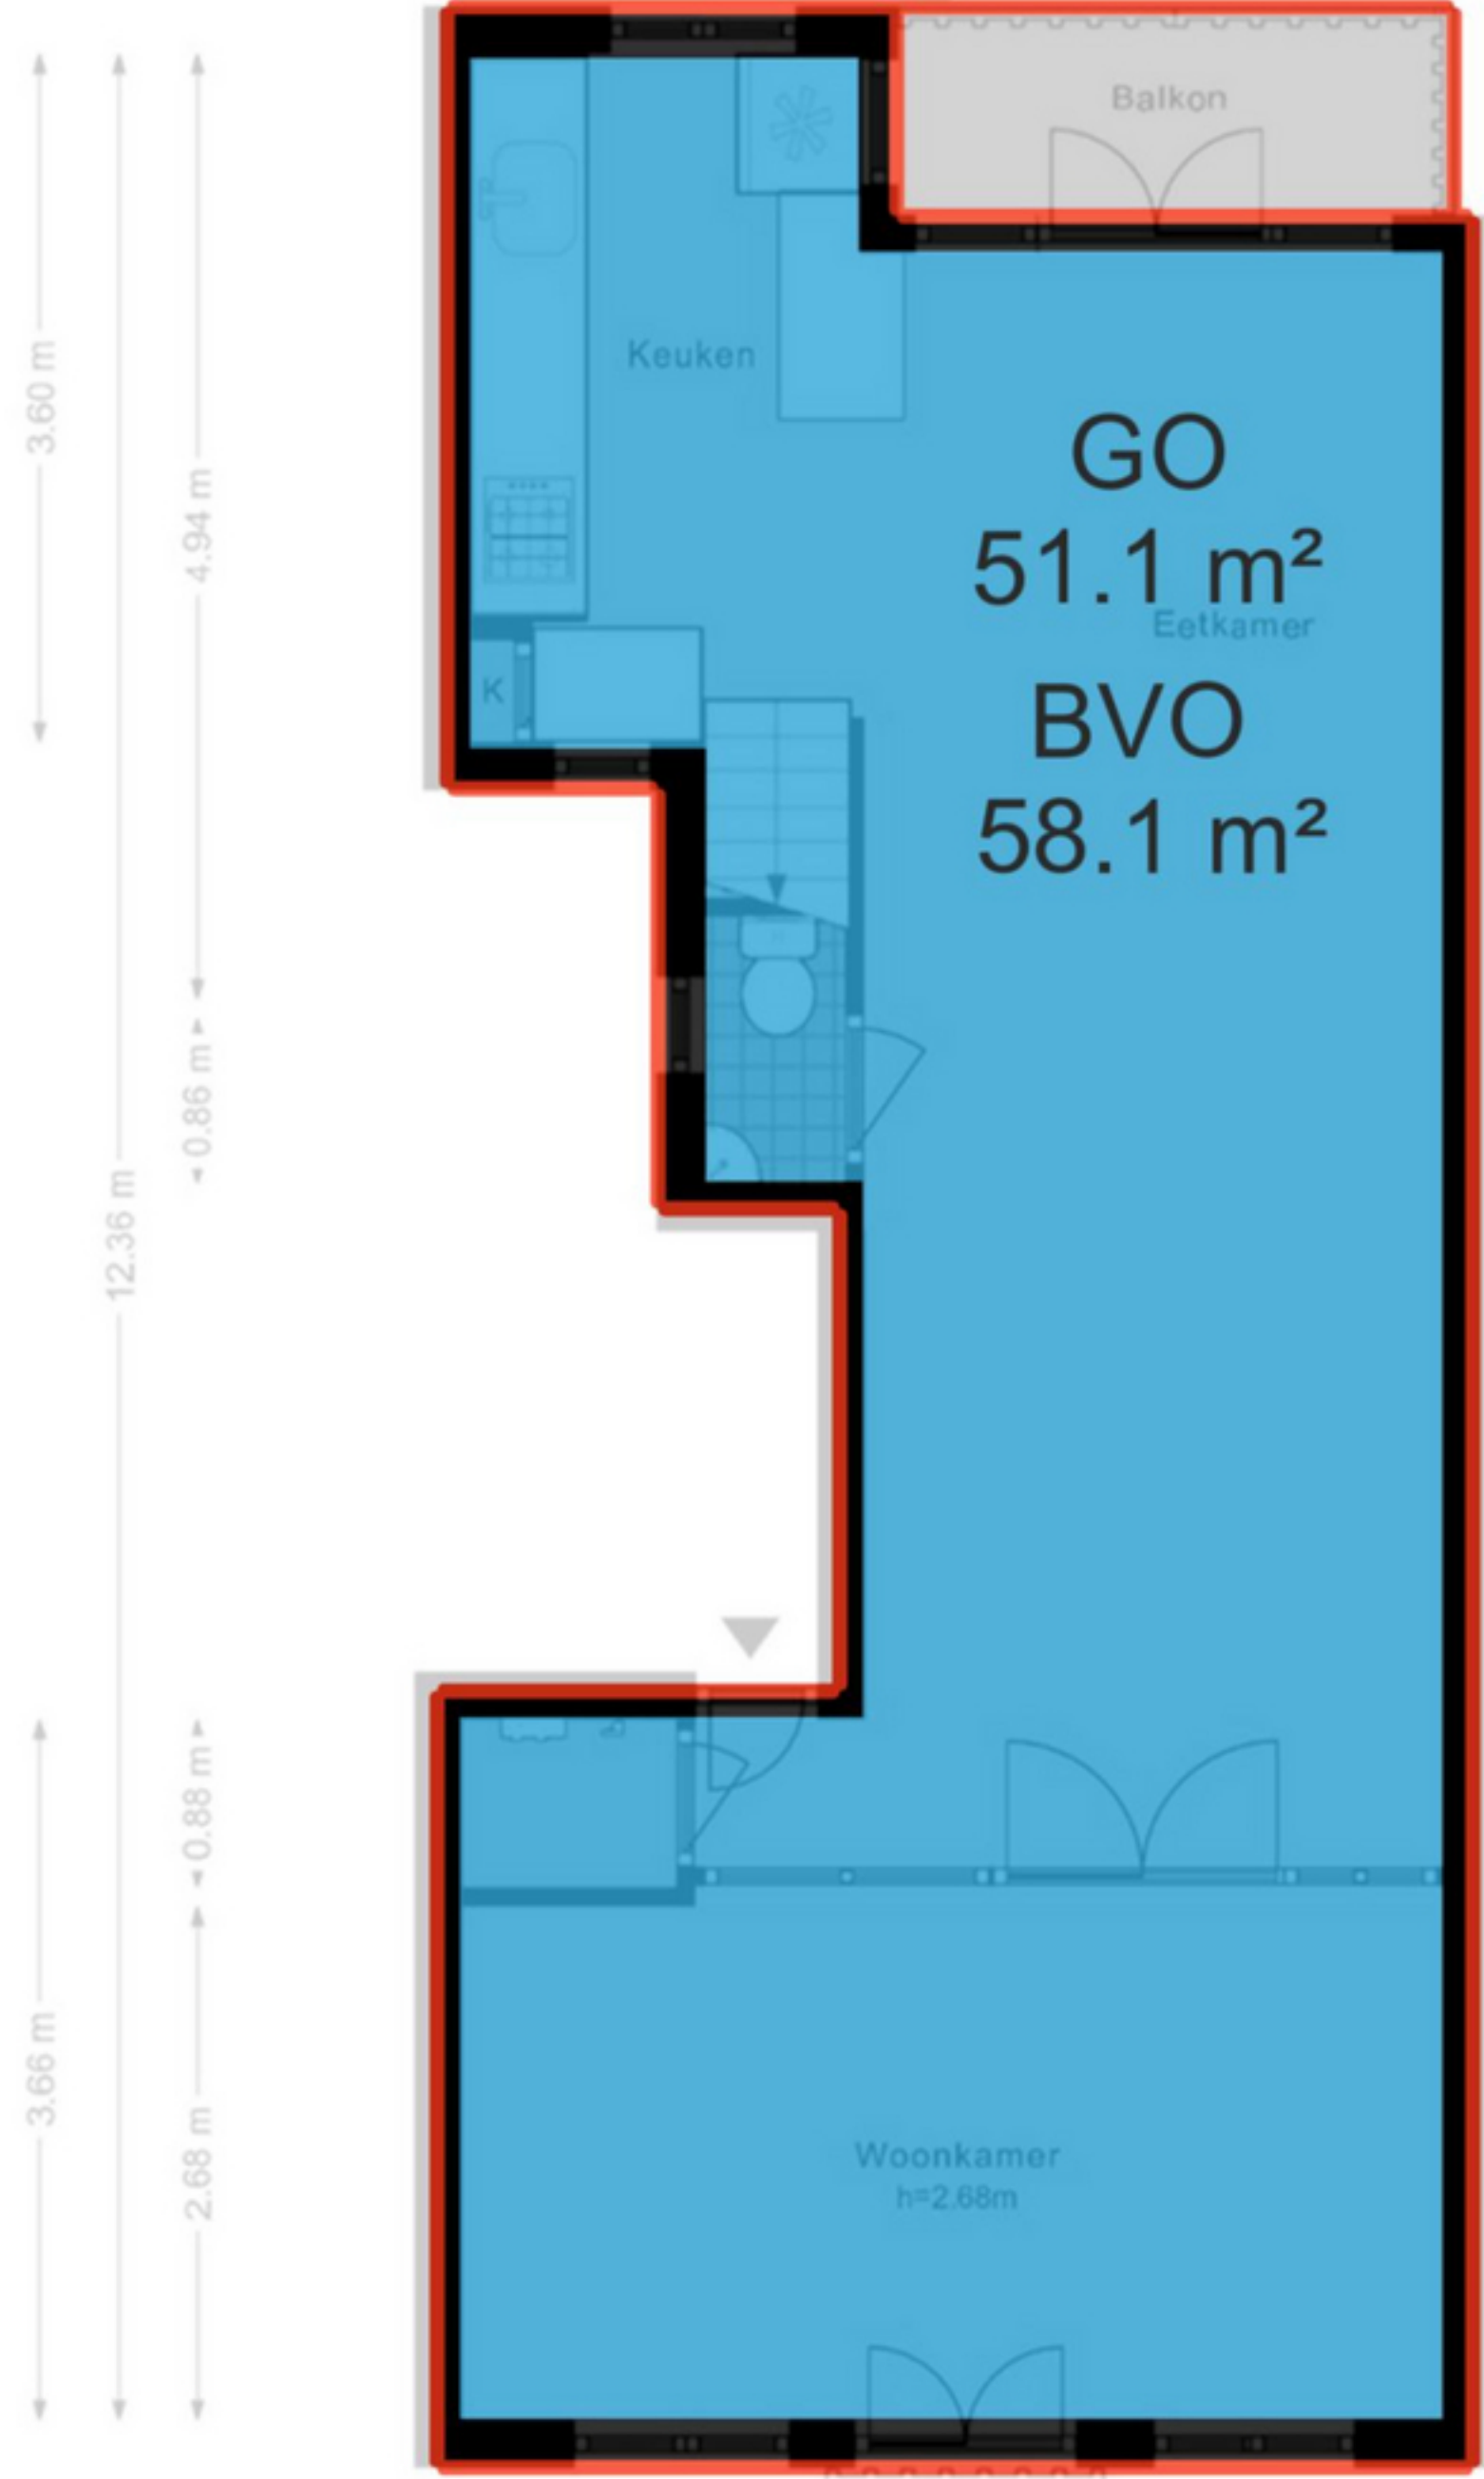

Kanaalstraat 164-3 - Amsterdam Vierde verdieping

5.02 m
1.92 m 3.00 m

De plattegronden zijn geproduceerd voor promotionele doeleinden en ter indicatie.
Aan de plattegronden kunnen geen rechten worden ontleend.
© www.woningmedia.nl

Kanaalstraat 164-3 - Amsterdam
Vijfde verdieping

De plattegronden zijn geproduceerd voor promotionele doeleinden en ter indicatie.
Aan de plattegronden kunnen geen rechten worden ontleend.
© www.woningmedia.nl

Schaalcontrole

GOGB
3.2 m²
BVO
3.2 m²