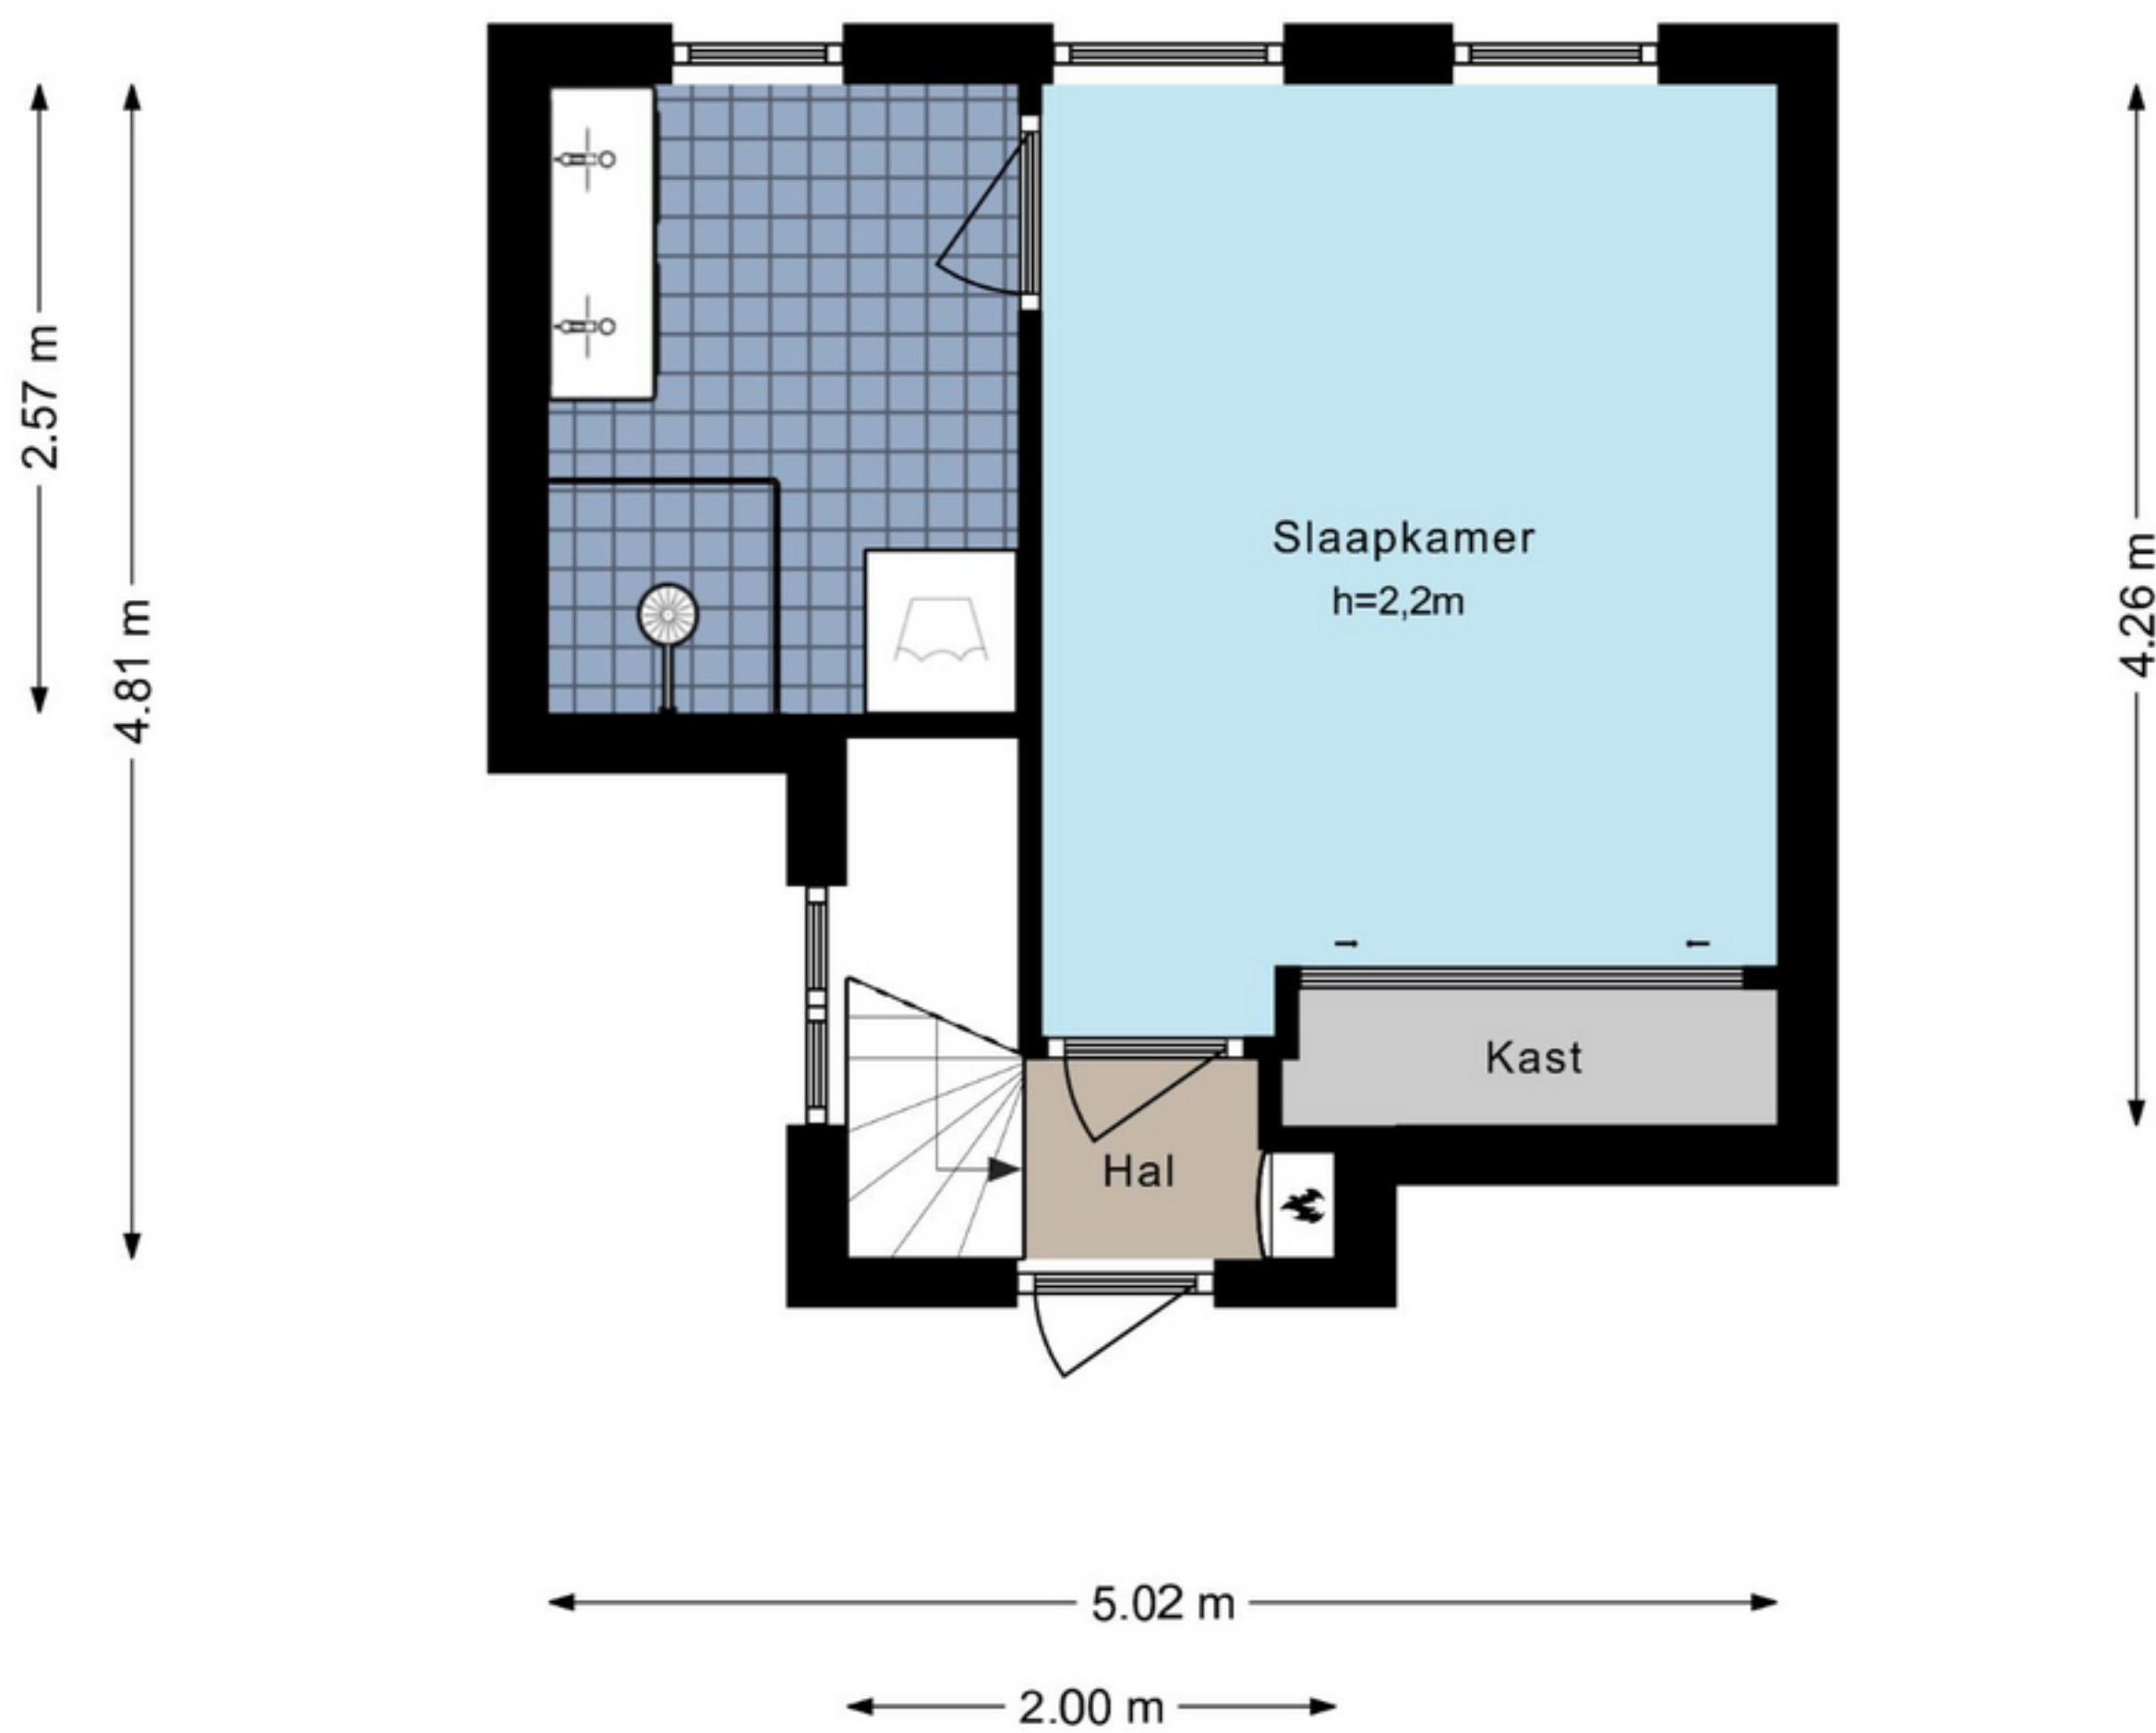

Kanaalstraat 164-3 - Amsterdam Derde verdieping

De plattegronden zijn geproduceerd voor promotionele doeleinden en ter indicatie.
Aan de plattegronden kunnen geen rechten worden ontleend.
© www.woningmedia.nl

Kanaalstraat 164-3 - Amsterdam Vierde verdieping

5.02 m
1.92 m 3.00 m

De plattegronden zijn geproduceerd voor promotionele doeleinden en ter indicatie.
Aan de plattegronden kunnen geen rechten worden ontleend.
© www.woningmedia.nl

Schaalcontrole

GOGB
3.2 m²
BVO
3.2 m²