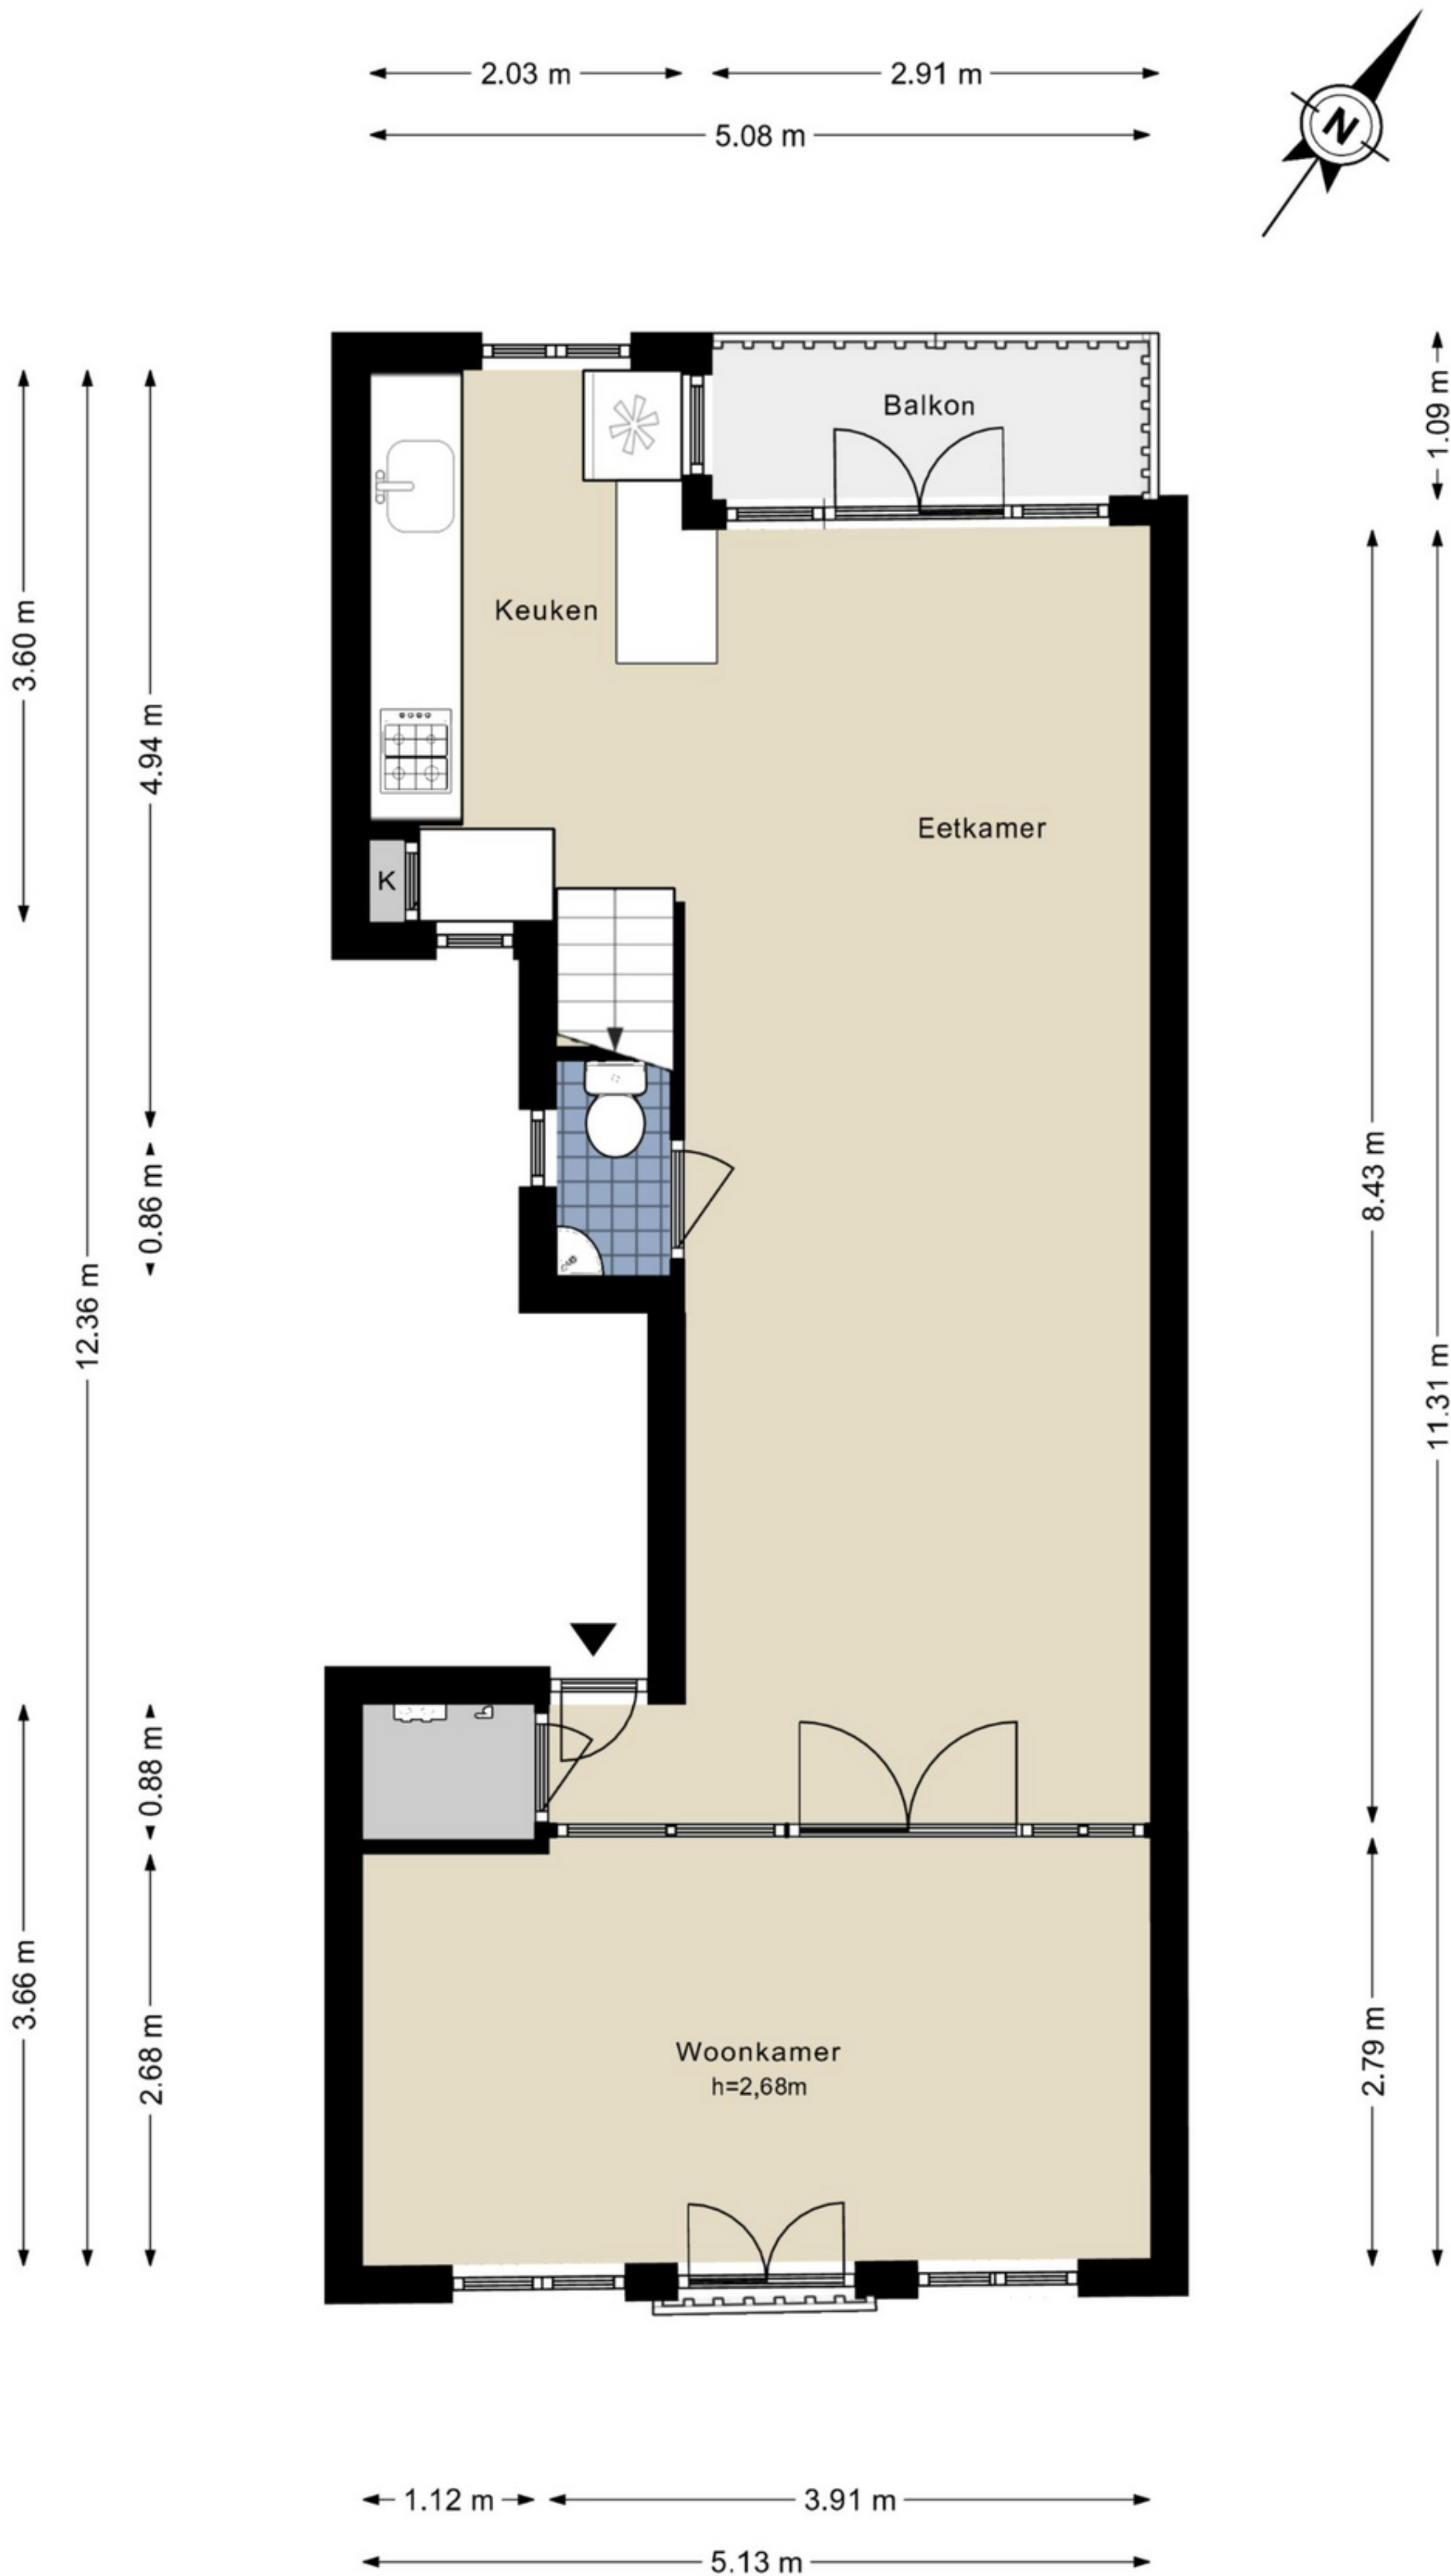

Kanaalstraat 164-3 - Amsterdam Derde verdieping

De plattegronden zijn geproduceerd voor promotionele doeleinden en ter indicatie.
Aan de plattegronden kunnen geen rechten worden ontleend.
© www.woningmedia.nl

Kanaalstraat 164-3 - Amsterdam Vierde verdieping

5.02 m
1.92 m 3.00 m

De plattegronden zijn geproduceerd voor promotionele doeleinden en ter indicatie.
Aan de plattegronden kunnen geen rechten worden ontleend.
© www.woningmedia.nl

Kanaalstraat 164-3 - Amsterdam
Vijfde verdieping

De plattegronden zijn geproduceerd voor promotionele doeleinden en ter indicatie.
Aan de plattegronden kunnen geen rechten worden ontleend.
© www.woningmedia.nl

Schaalcontrole

GOGB
3.2 m²
BVO
3.2 m²