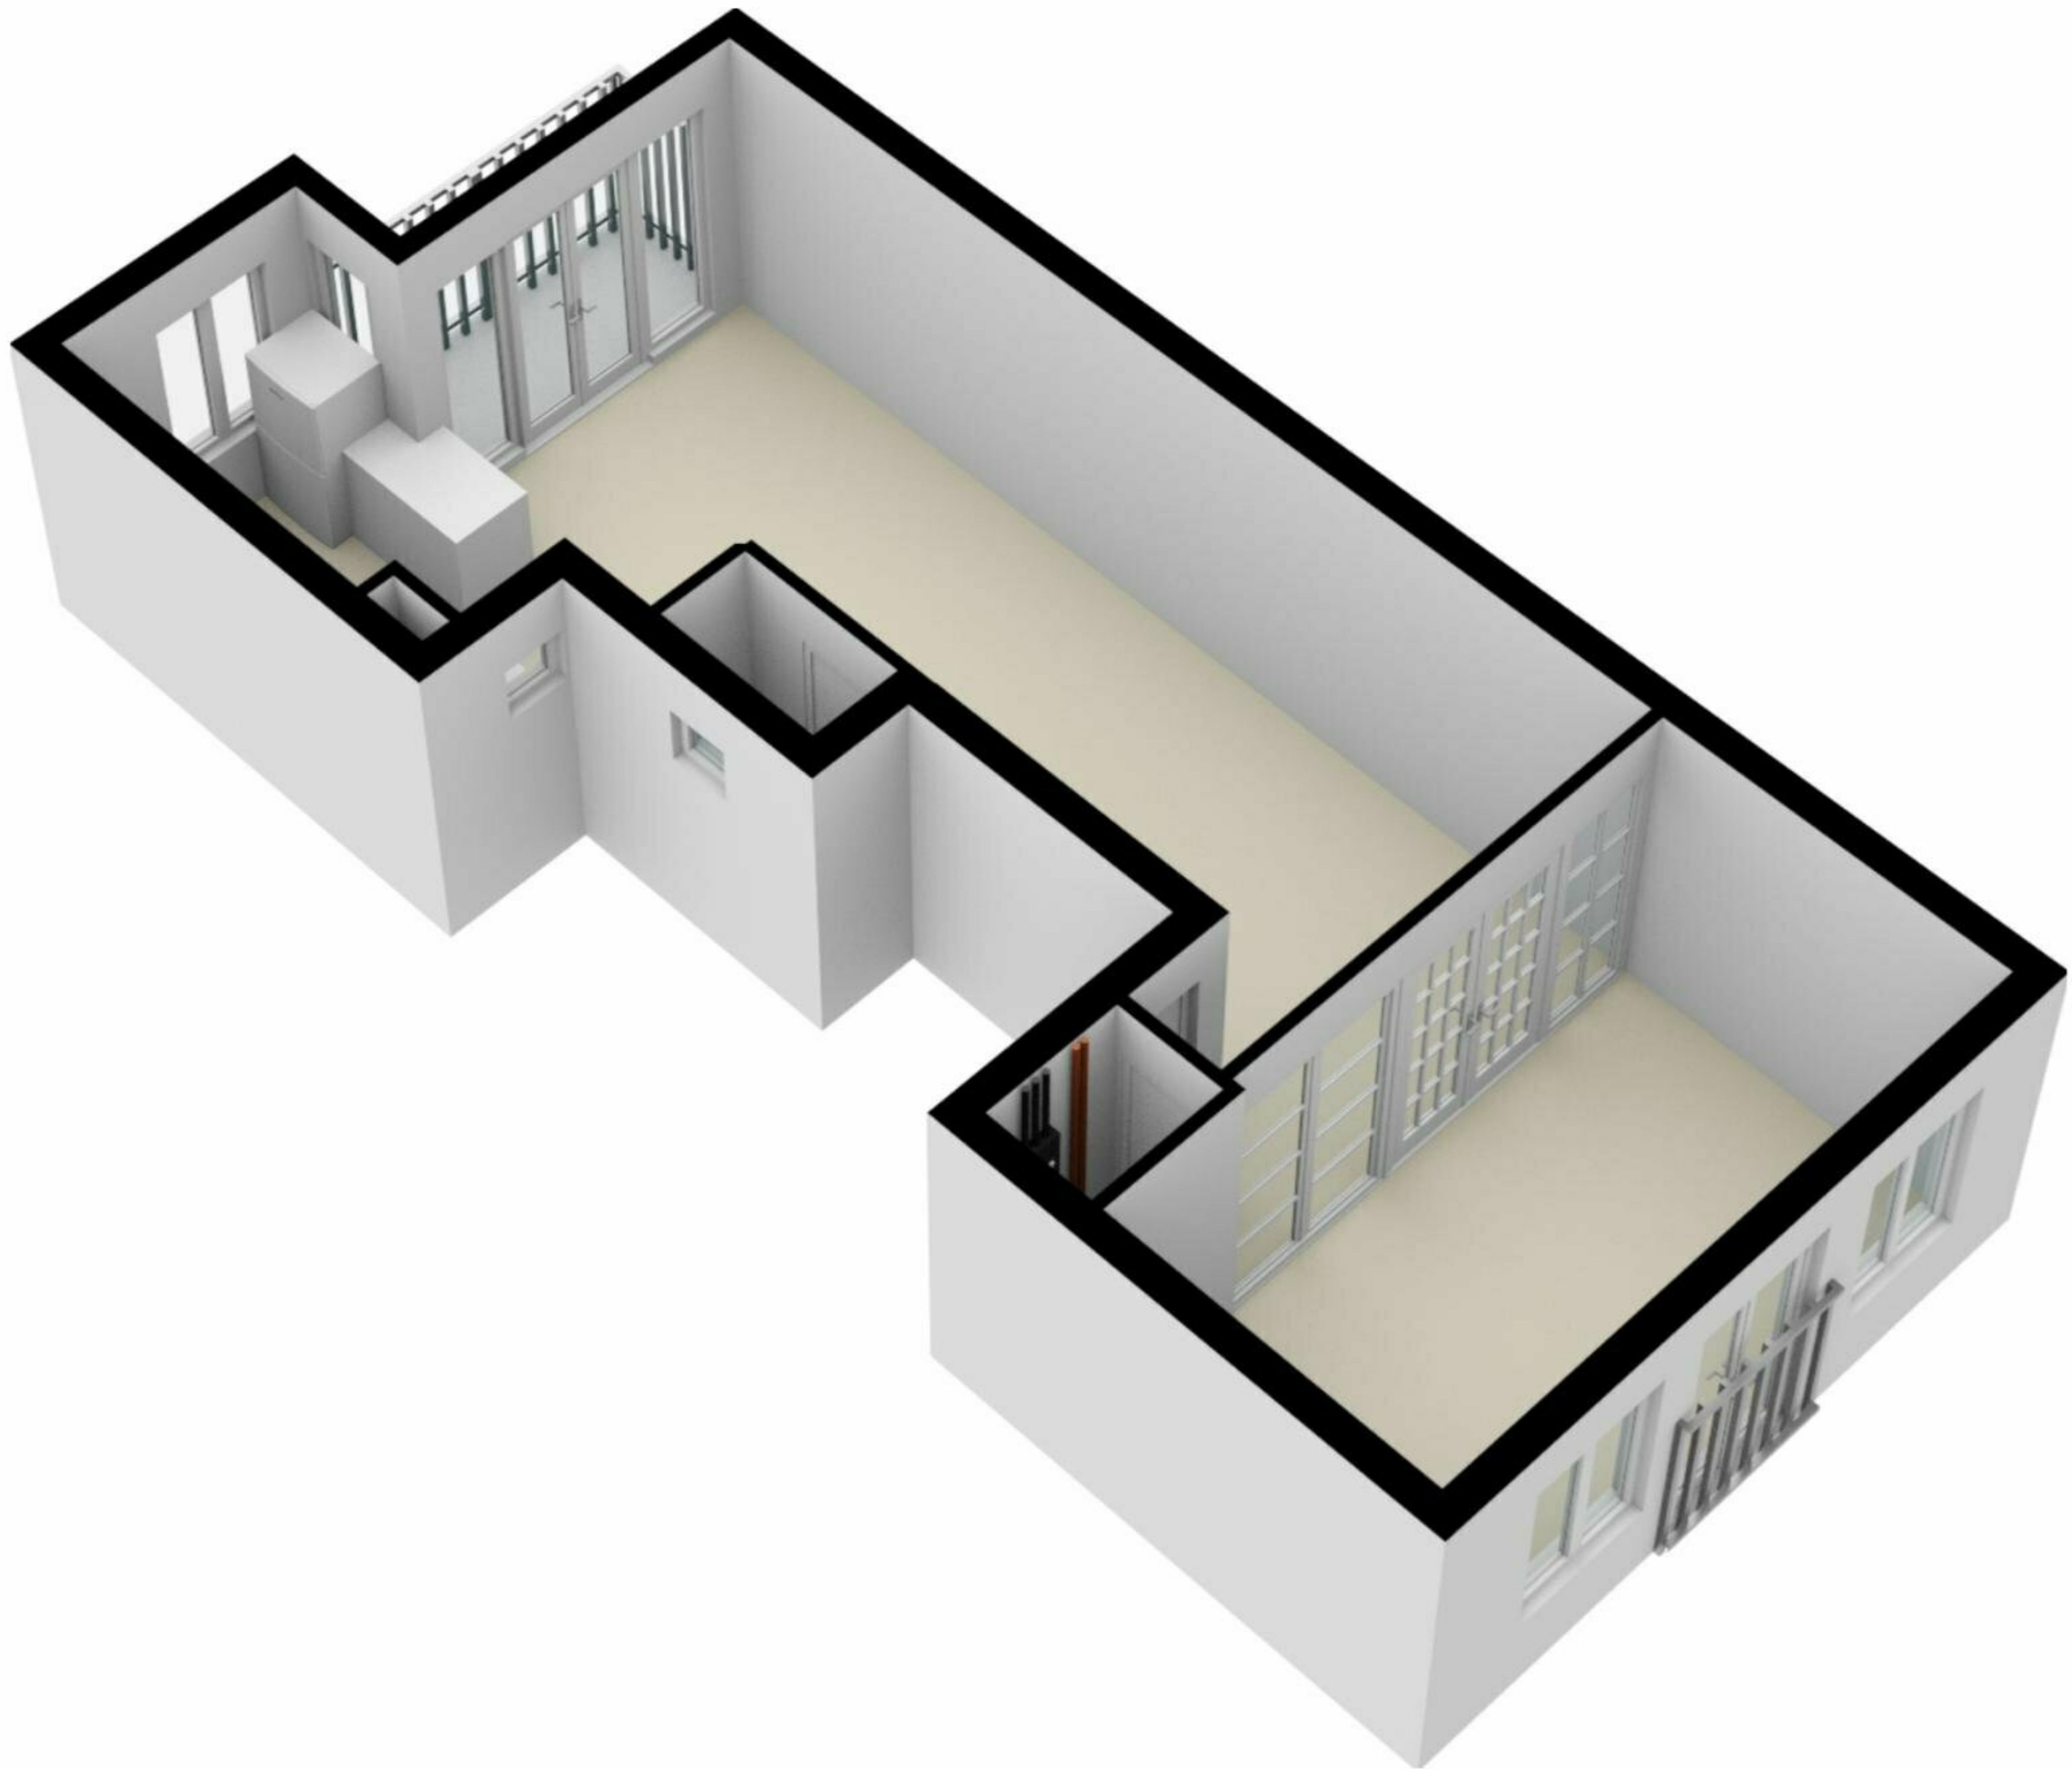

Kanaalstraat 164-3 - Amsterdam Vierde verdieping

5.02 m
1.92 m 3.00 m

De plattegronden zijn geproduceerd voor promotionele doeleinden en ter indicatie.
Aan de plattegronden kunnen geen rechten worden ontleend.
© www.woningmedia.nl

Schaalcontrole

GOGB
3.2 m²
BVO
3.2 m²