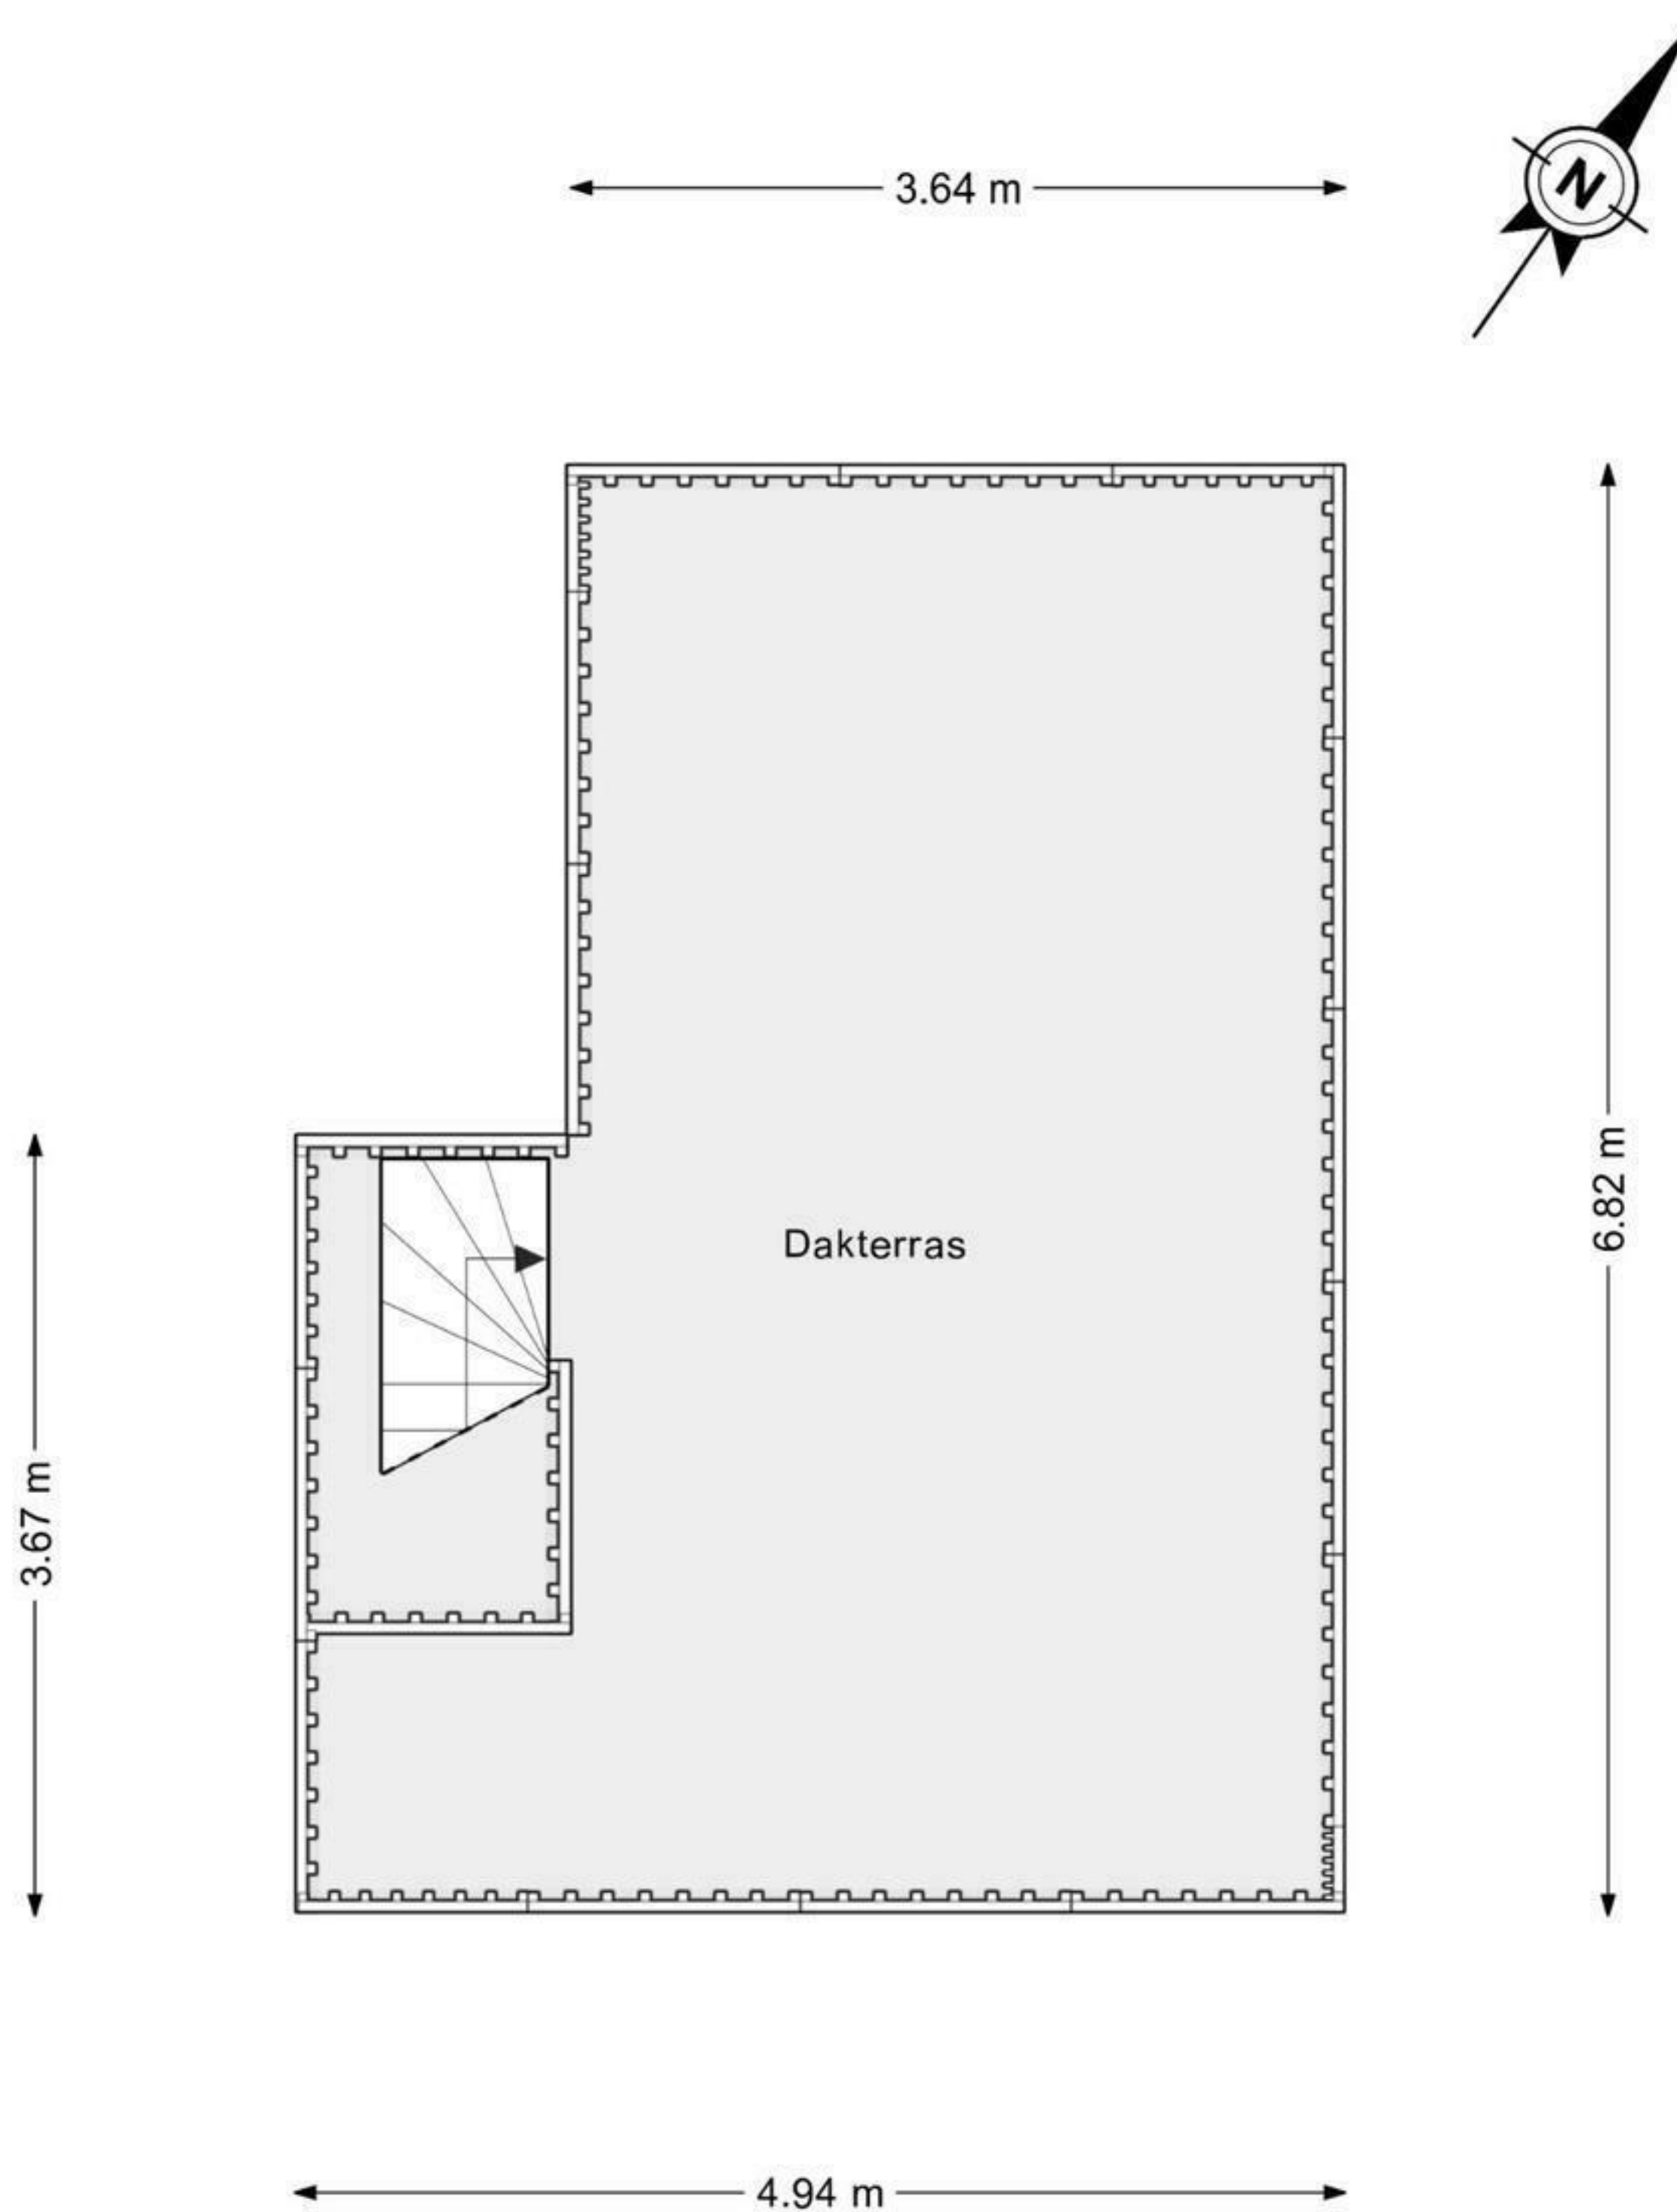

Kanaalstraat 164-3 - Amsterdam
Vijfde verdieping

De plattegronden zijn geproduceerd voor promotionele doeleinden en ter indicatie.
Aan de plattegronden kunnen geen rechten worden ontleend.
© www.woningmedia.nl