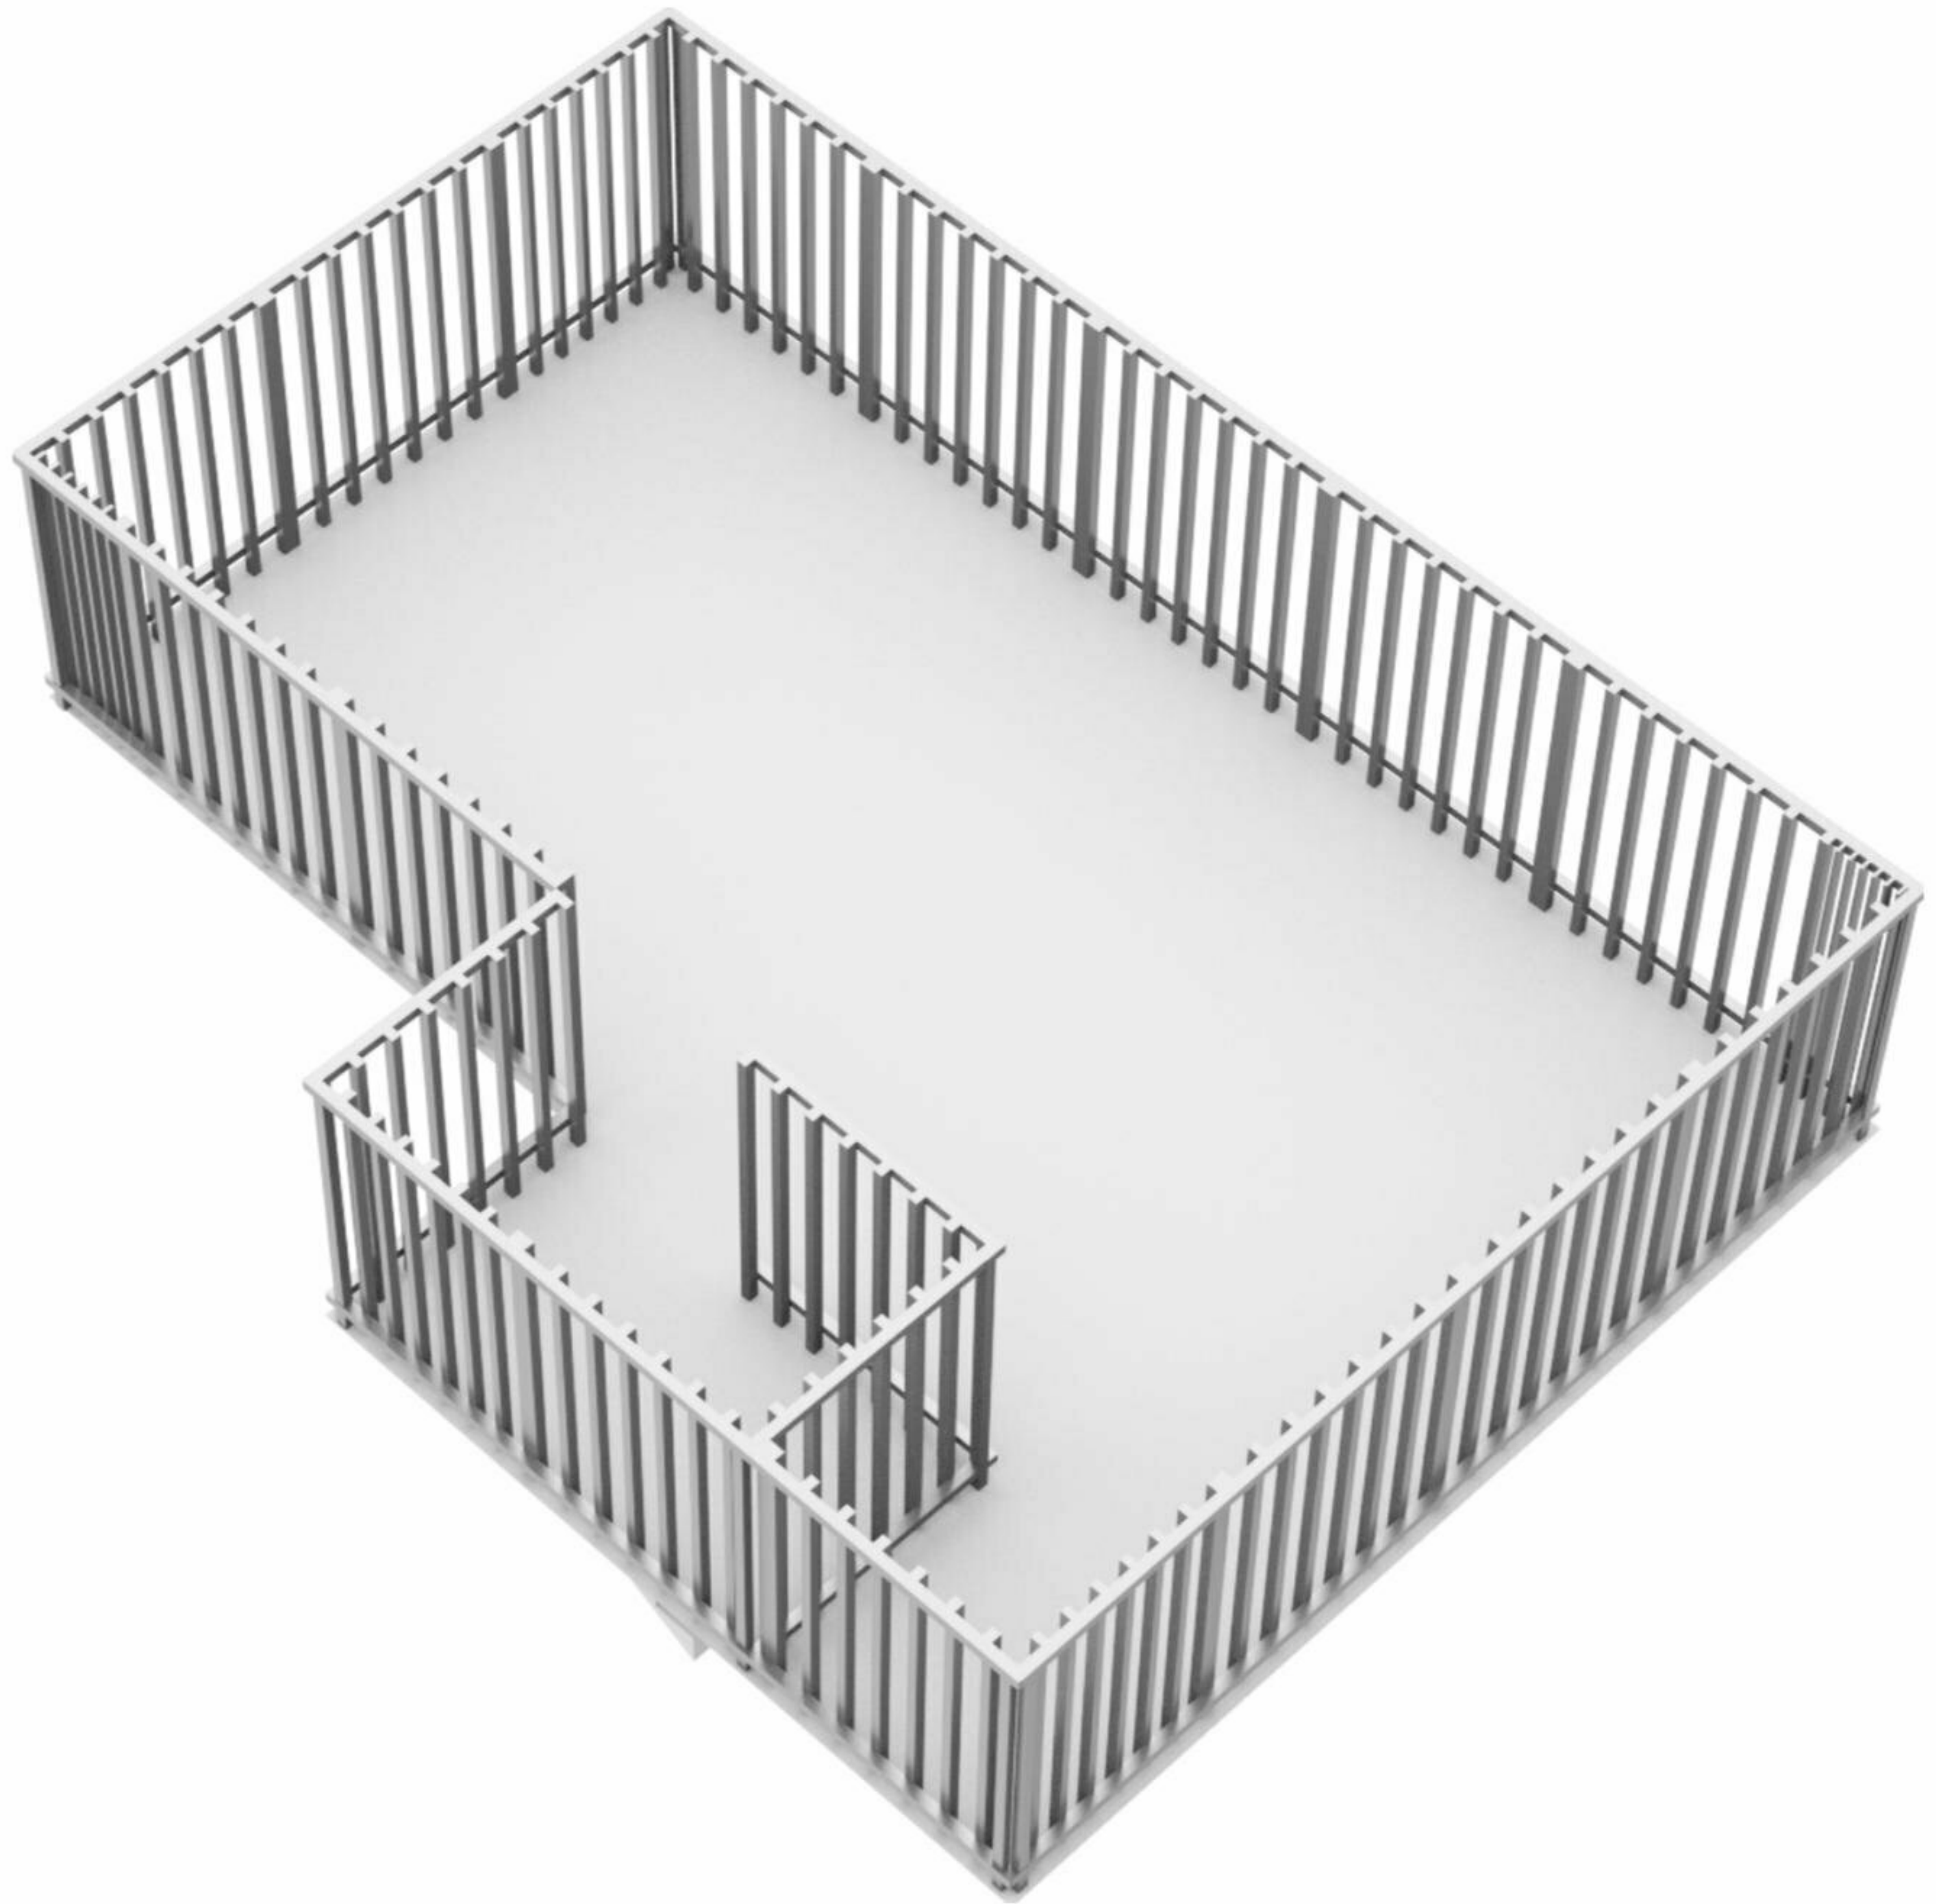

Kanaalstraat 164-3 - Amsterdam Derde verdieping

De plattegronden zijn geproduceerd voor promotionele doeleinden en ter indicatie.
Aan de plattegronden kunnen geen rechten worden ontleend.
© www.woningmedia.nl

Kanaalstraat 164-3 - Amsterdam Vierde verdieping

5.02 m
1.92 m 3.00 m

De plattegronden zijn geproduceerd voor promotionele doeleinden en ter indicatie.
Aan de plattegronden kunnen geen rechten worden ontleend.
© www.woningmedia.nl

Kanaalstraat 164-3 - Amsterdam
Vijfde verdieping

De plattegronden zijn geproduceerd voor promotionele doeleinden en ter indicatie.
Aan de plattegronden kunnen geen rechten worden ontleend.
© www.woningmedia.nl

Schaalcontrole

GOGB
3.2 m²
BVO
3.2 m²