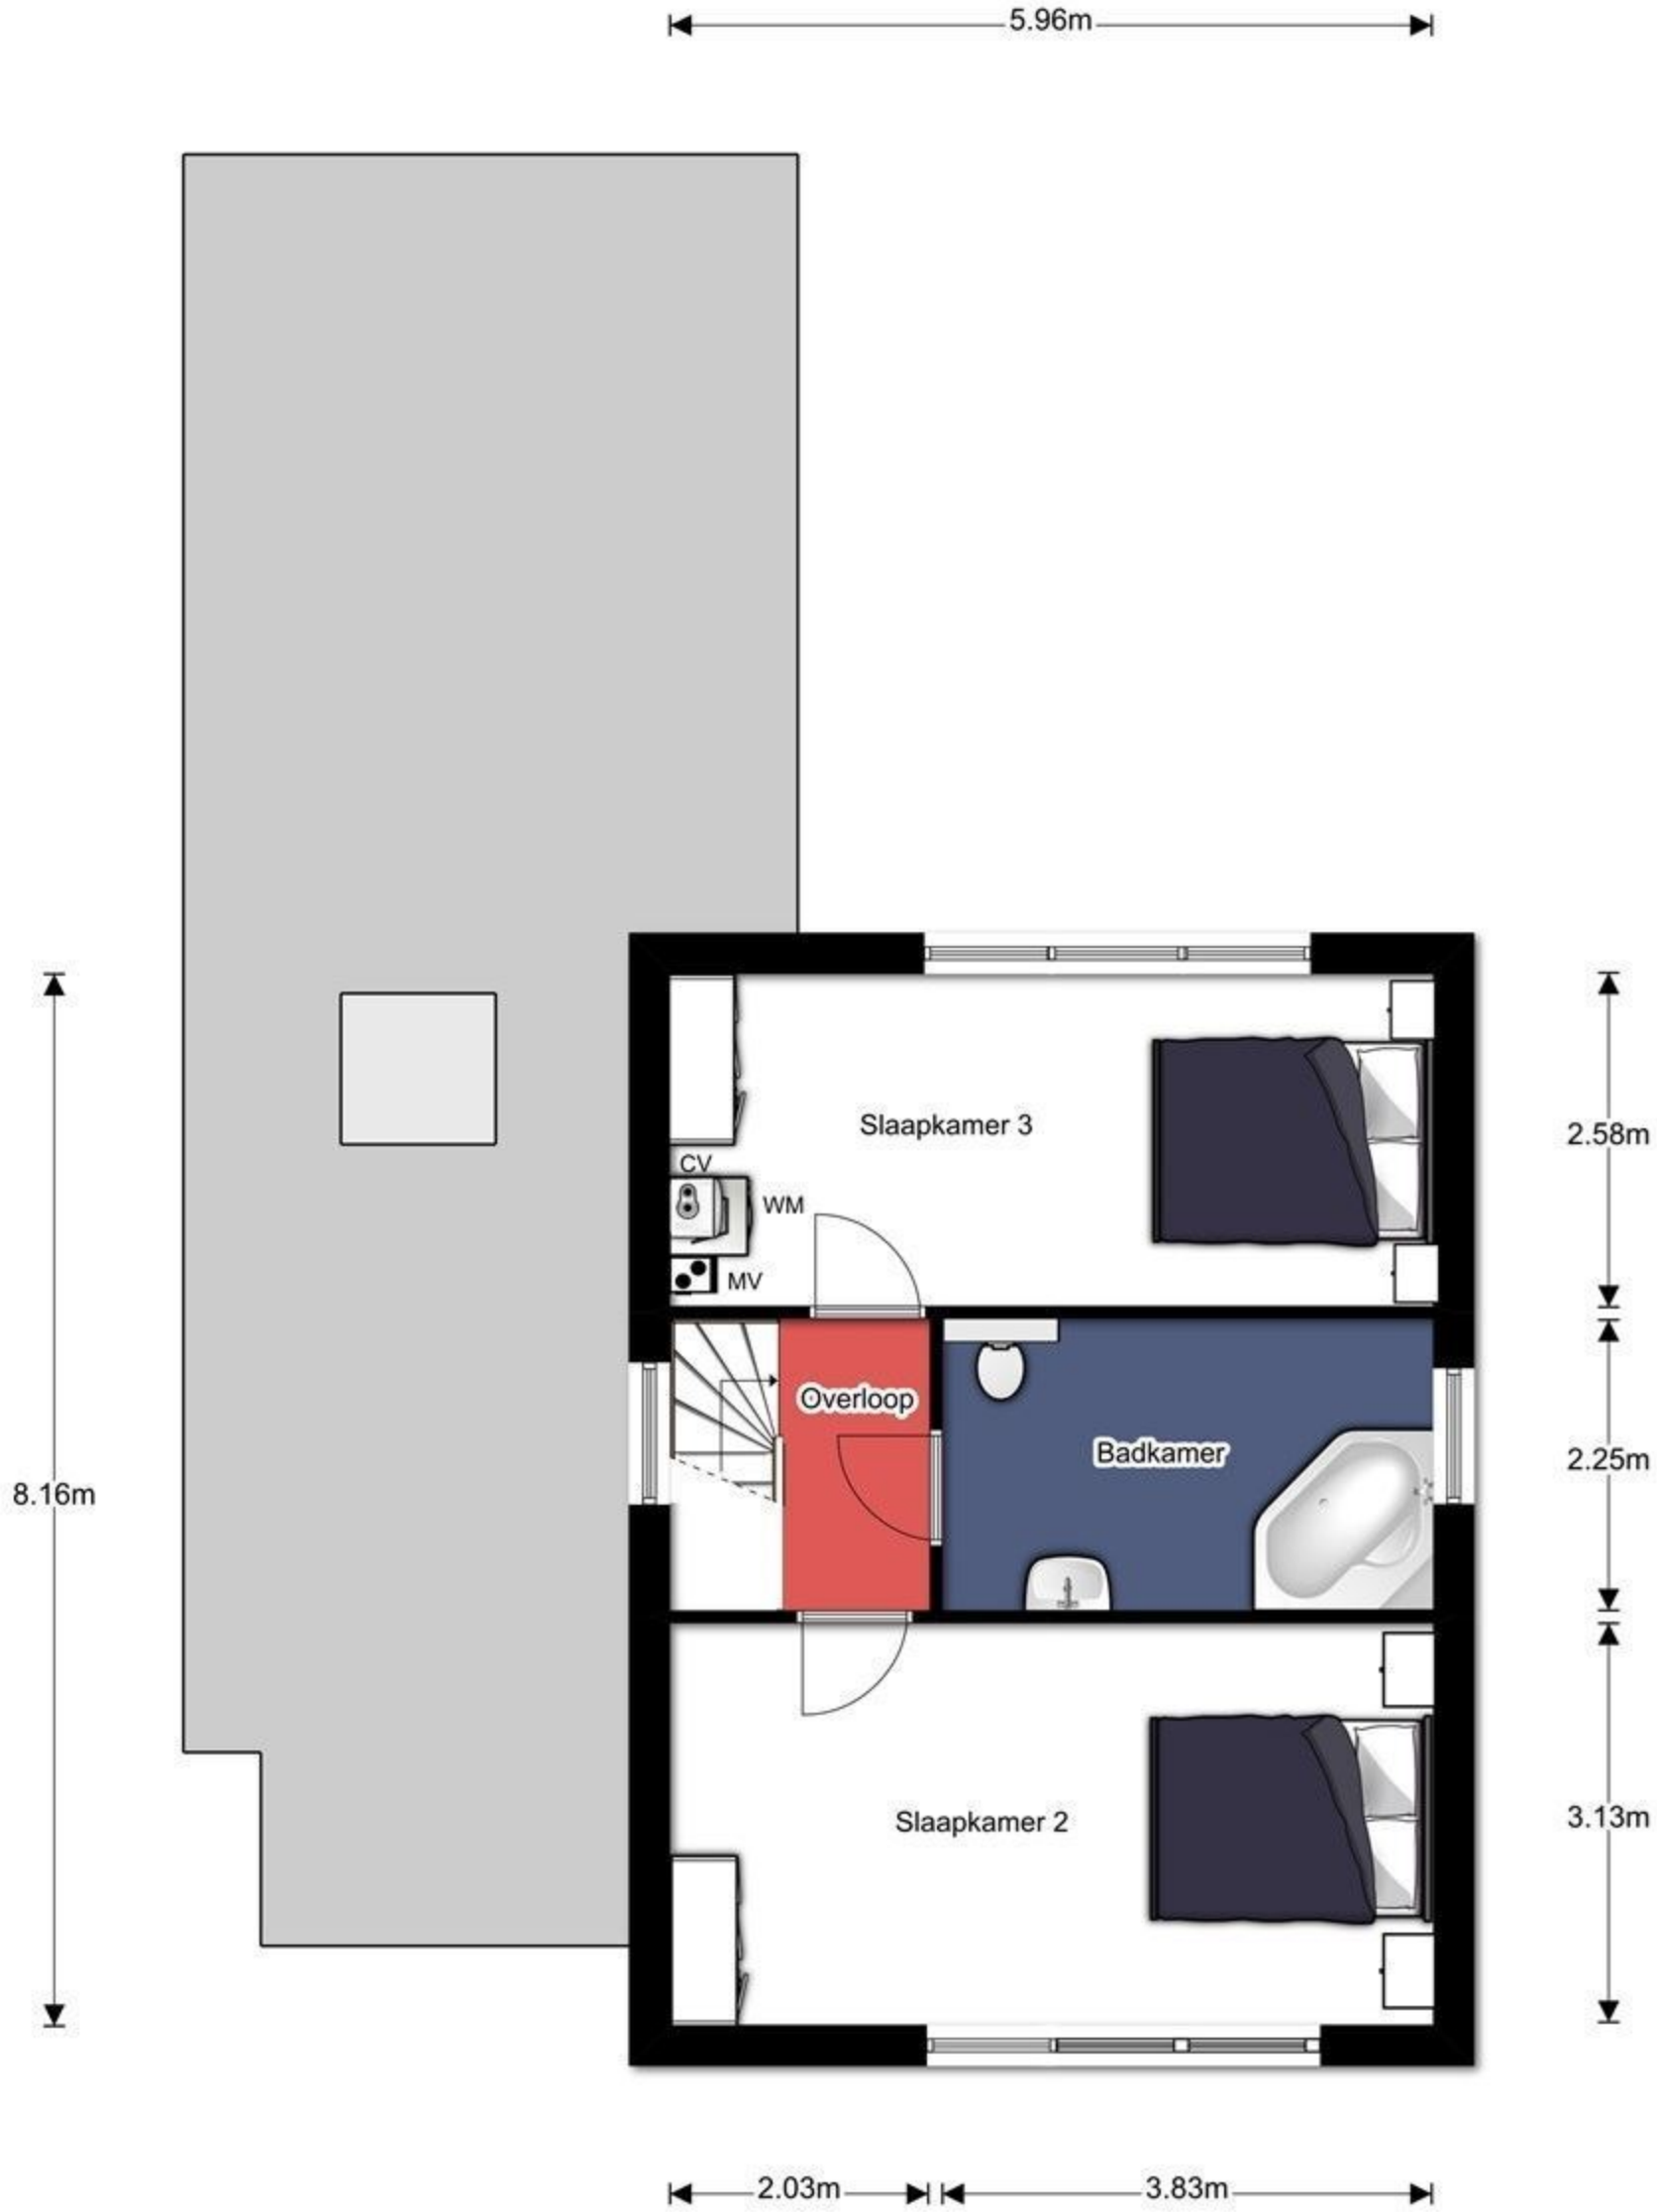

2.17m 2.39m 4.90m

Begane Grond

Optie met badkamer

Verdieping