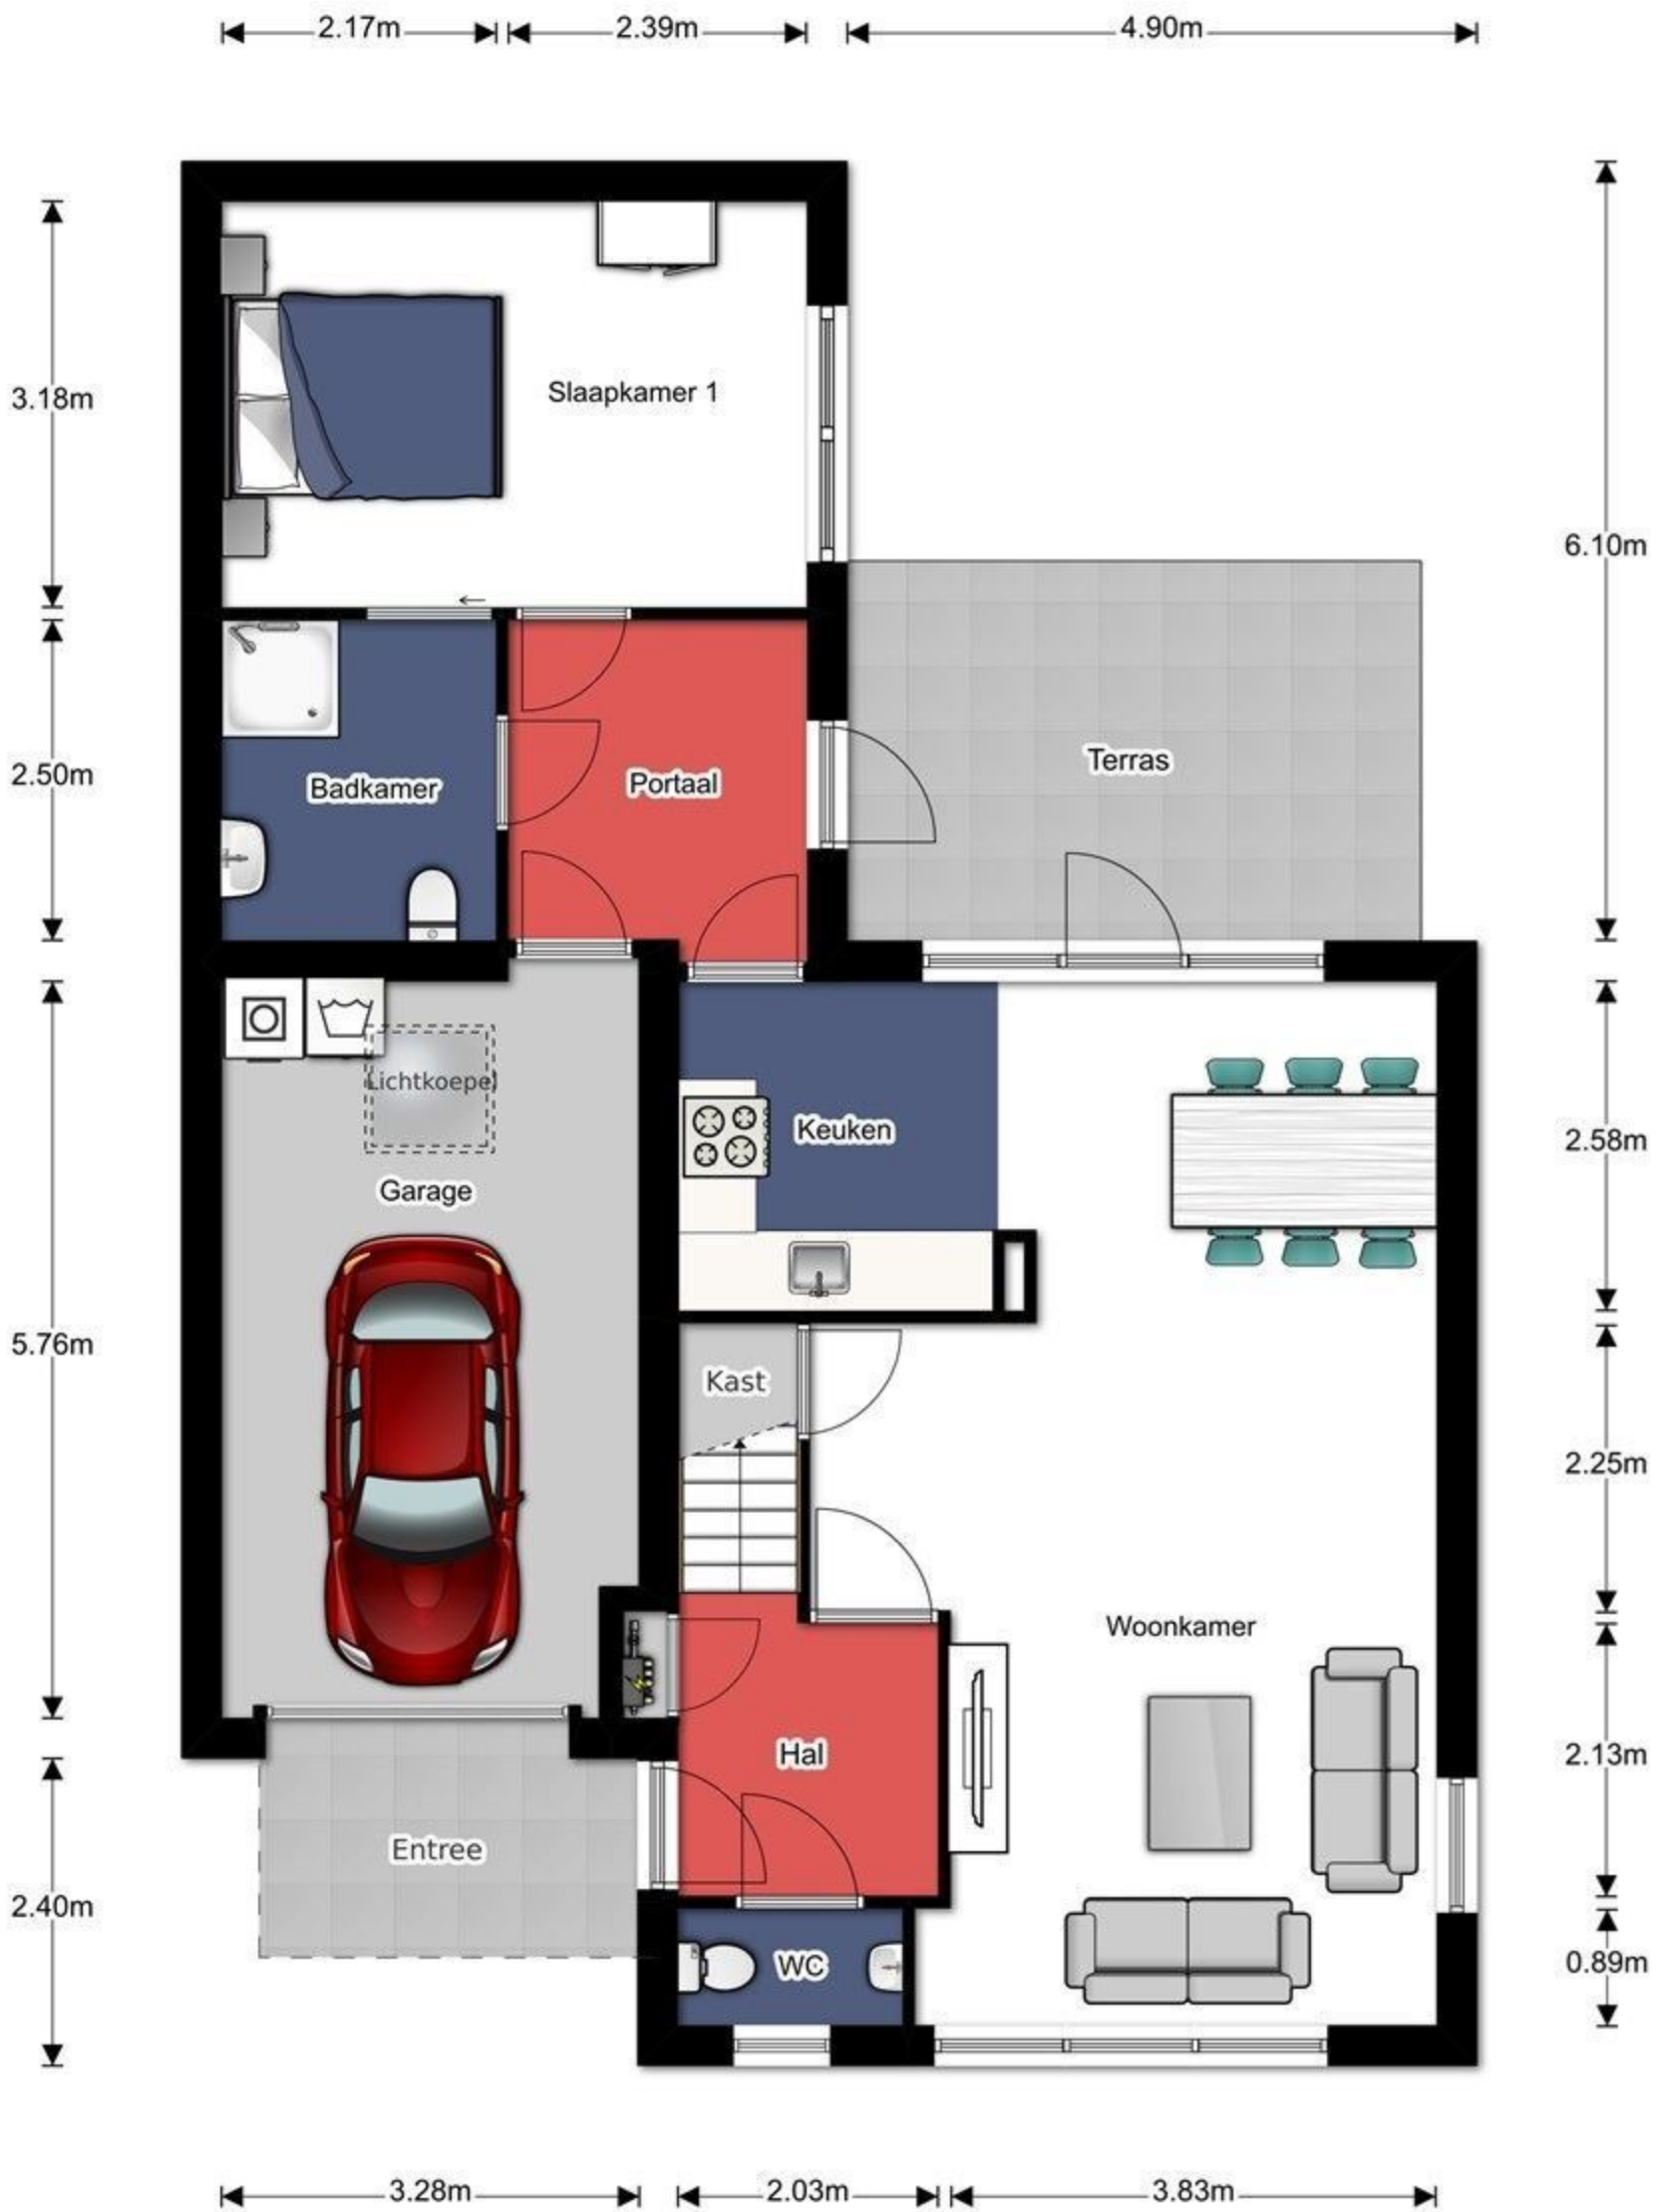

2.17m 2.39m 4.90m

Begane Grond

Optie met badkamer

Verdieping