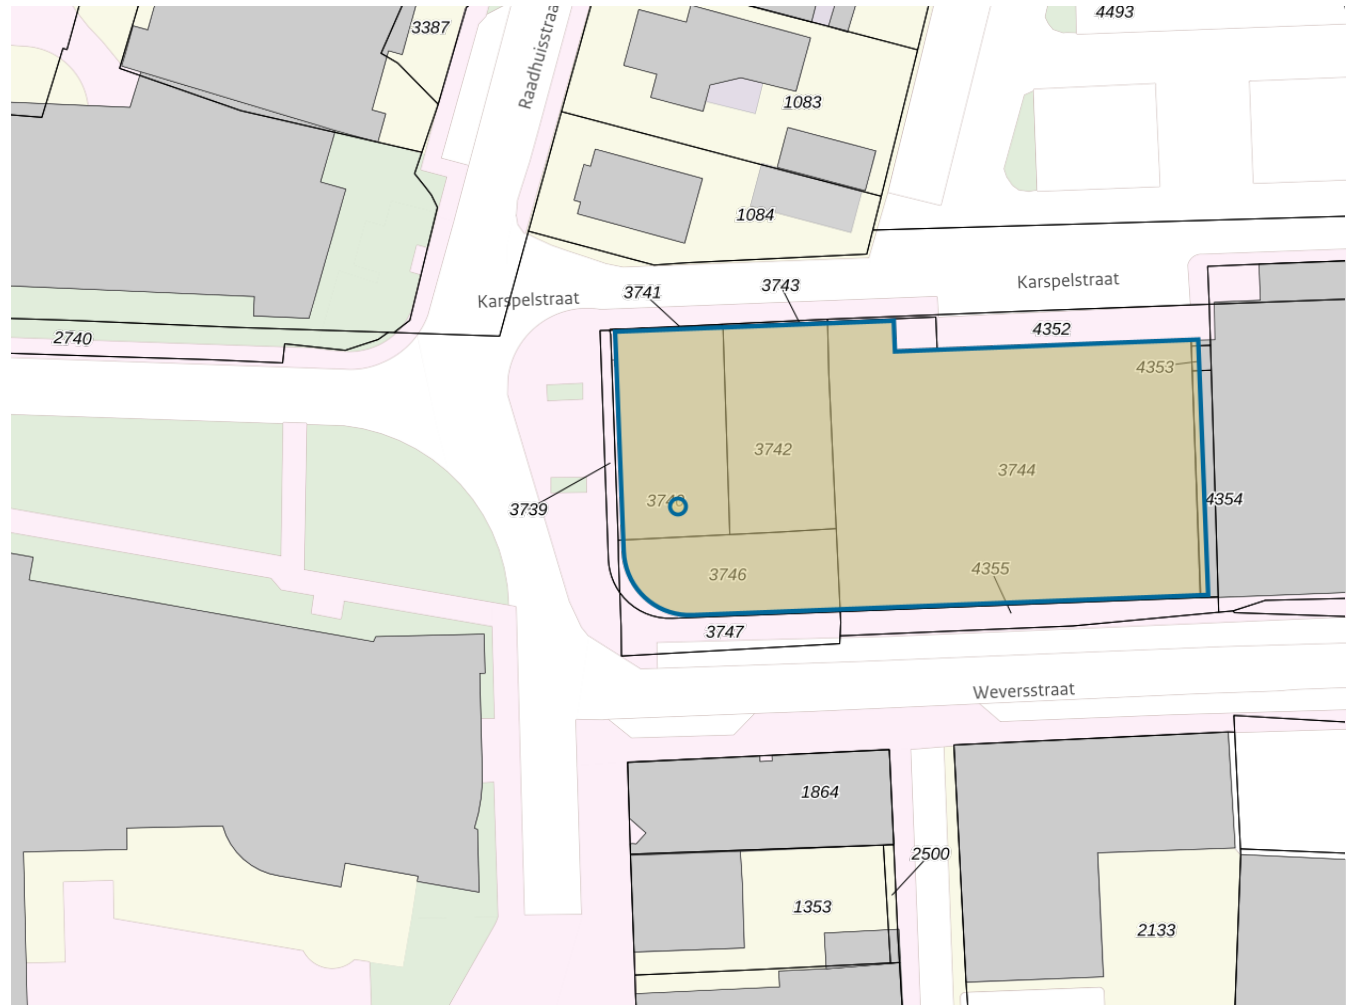

**Adres**

Adres Karspelstraat 24  
Postcode 9411ND  
Woonplaats Beilen

**WOZ-Waarde**

Identificatie 173140043078  
Grondoppervlakte om<sup>2</sup>

Peildatum	WOZ-waarde
01-01-2022	€ 392.000
01-01-2021	€ 349.000
01-01-2020	€ 291.000
01-01-2019	€ 256.000
01-01-2018	€ 245.000
01-01-2017	€ 205.000
01-01-2016	€ 203.000
01-01-2015	€ 203.000
01-01-2014	€ 206.000