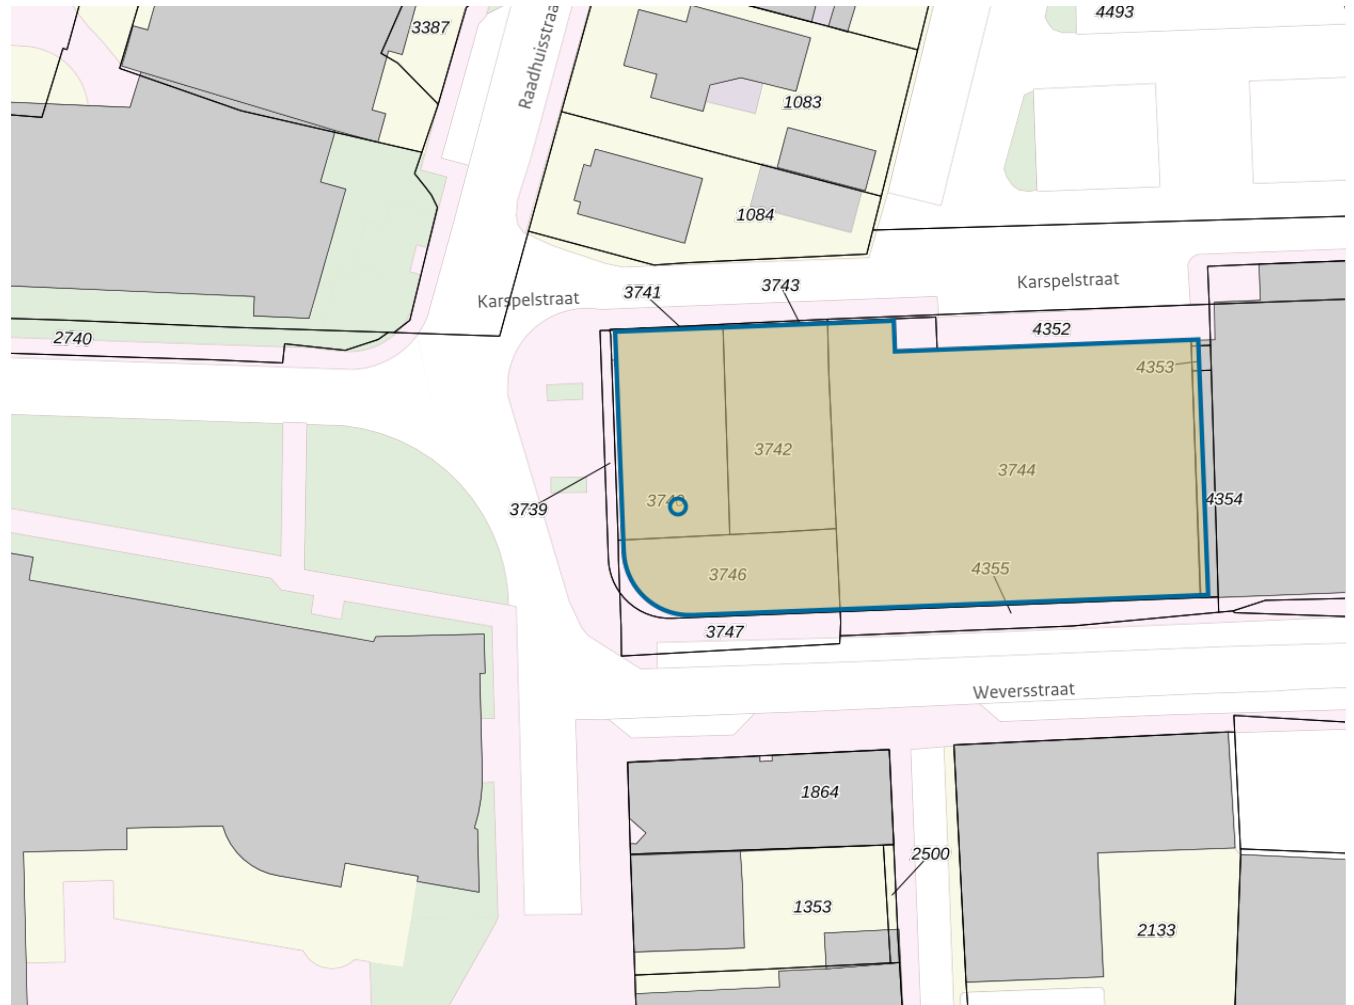

**Adres**

Adres Karspelstraat 24  
Postcode 9411ND  
Woonplaats Beilen

**Kenmerken**

Bouwjaar 2009  
Gebruiksdoel woonfunctie  
Oppervlakte 96m<sup>2</sup>

*De WOZ-waarden worden bij beschikking vastgesteld door de gemeenten en langs elektronische weg in het loket geladen. Incidentele afwijkingen ten opzichte van de gegevens van de gemeente zijn mogelijk. Aan de WOZ-waarden en overige gegevens in dit loket kunnen geen rechten worden ontleend. Het gebruik van het loket en de gegevens geschiedt op eigen risico. Het ministerie van Financiën is niet aanspreekbaar op schade direct of indirect als gevolg van het gebruik van het loket, de daarin opgenomen gegevens, of de vervaardigde afdrukken.*