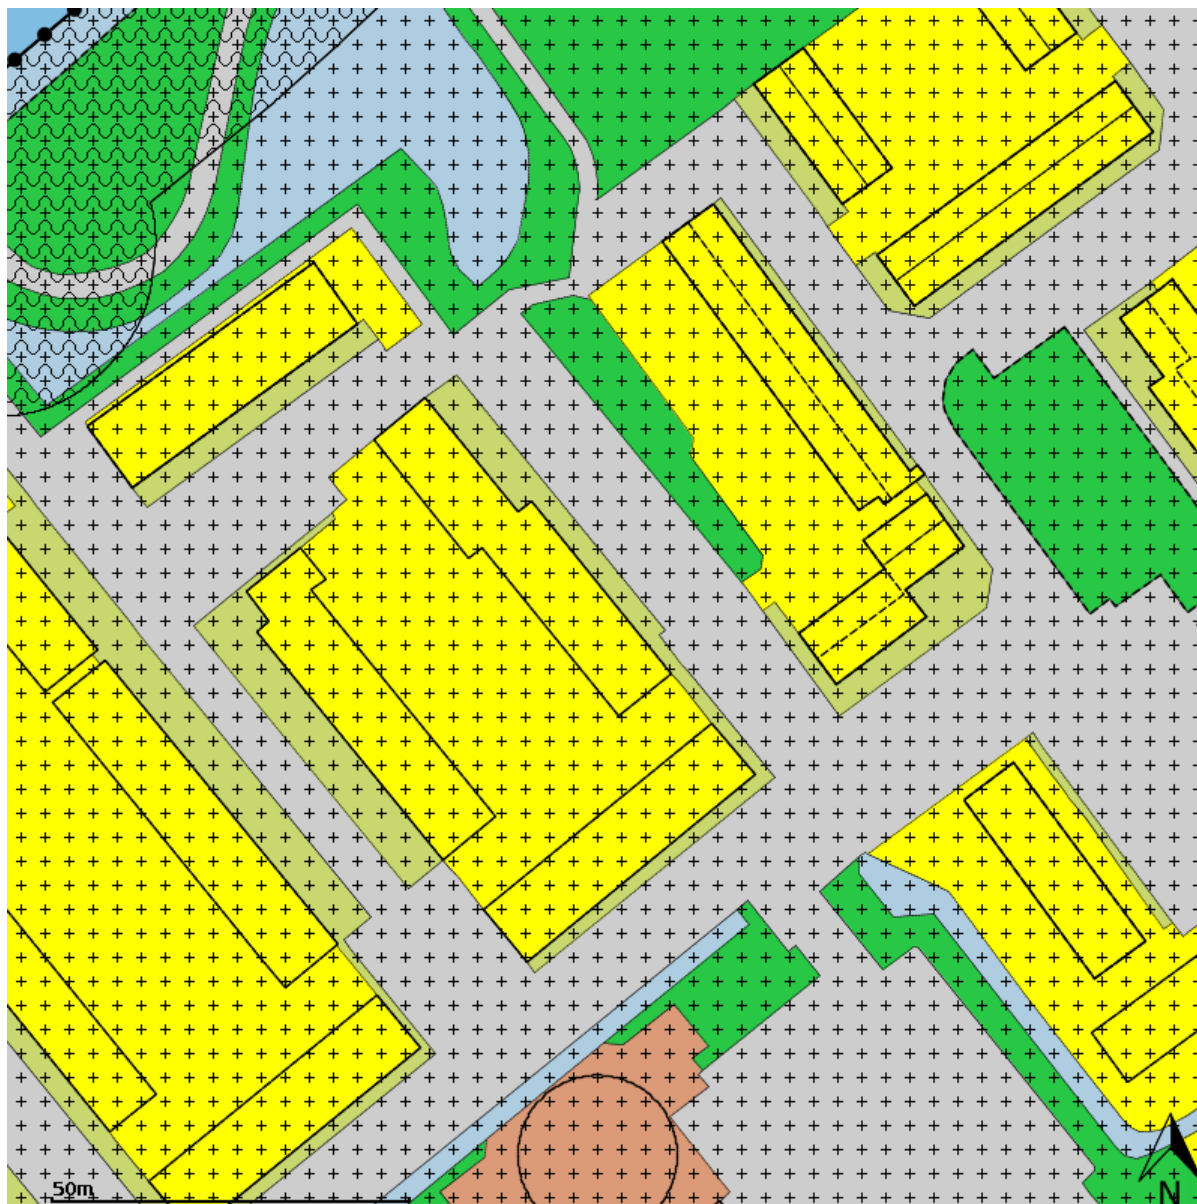

Plannaam:	Rijndijk	Datum afdruk:	2023-05-31
Naam overheid:	Gemeente Zoeterwoude	IMRO-versie:	IMRO2008
Type plan:	bestemmingsplan	Plan datum:	2011-09-29
Planidn:	NL.IMRO.0638.BP00003-VAS1	Planstatus:	vastgesteld
Dossierstatus:	geheel onherroepelijk in werking		

Legenda

 plangebied

Enkelbestemmingen

-  agrarisch
-  agrarisch met waarden
-  bedrijf
-  bedrijventerrein
-  bos
-  centrum
-  cultuur en ontspanning
-  detailhandel
-  dienstverlening
-  gemengd
-  groen
-  horeca
-  kantoor
-  maatschappelijk
-  natuur
-  overig
-  recreatie
-  sport
-  tuin
-  verkeer
-  water
-  wonen
-  woongebied

Dubbelbestemmingen

-  waterstaat
-  leiding
-  waarde

Bouwvlakken

 bouwvlak

Gebiedsaanduidingen

-  geluidzone
-  luchtvaartverkeerzone
-  vrijwaringszone
-  milieuzone
-  veiligheidszone
-  wetgevingzone
-  reconstructiewetzone
-  overige zone