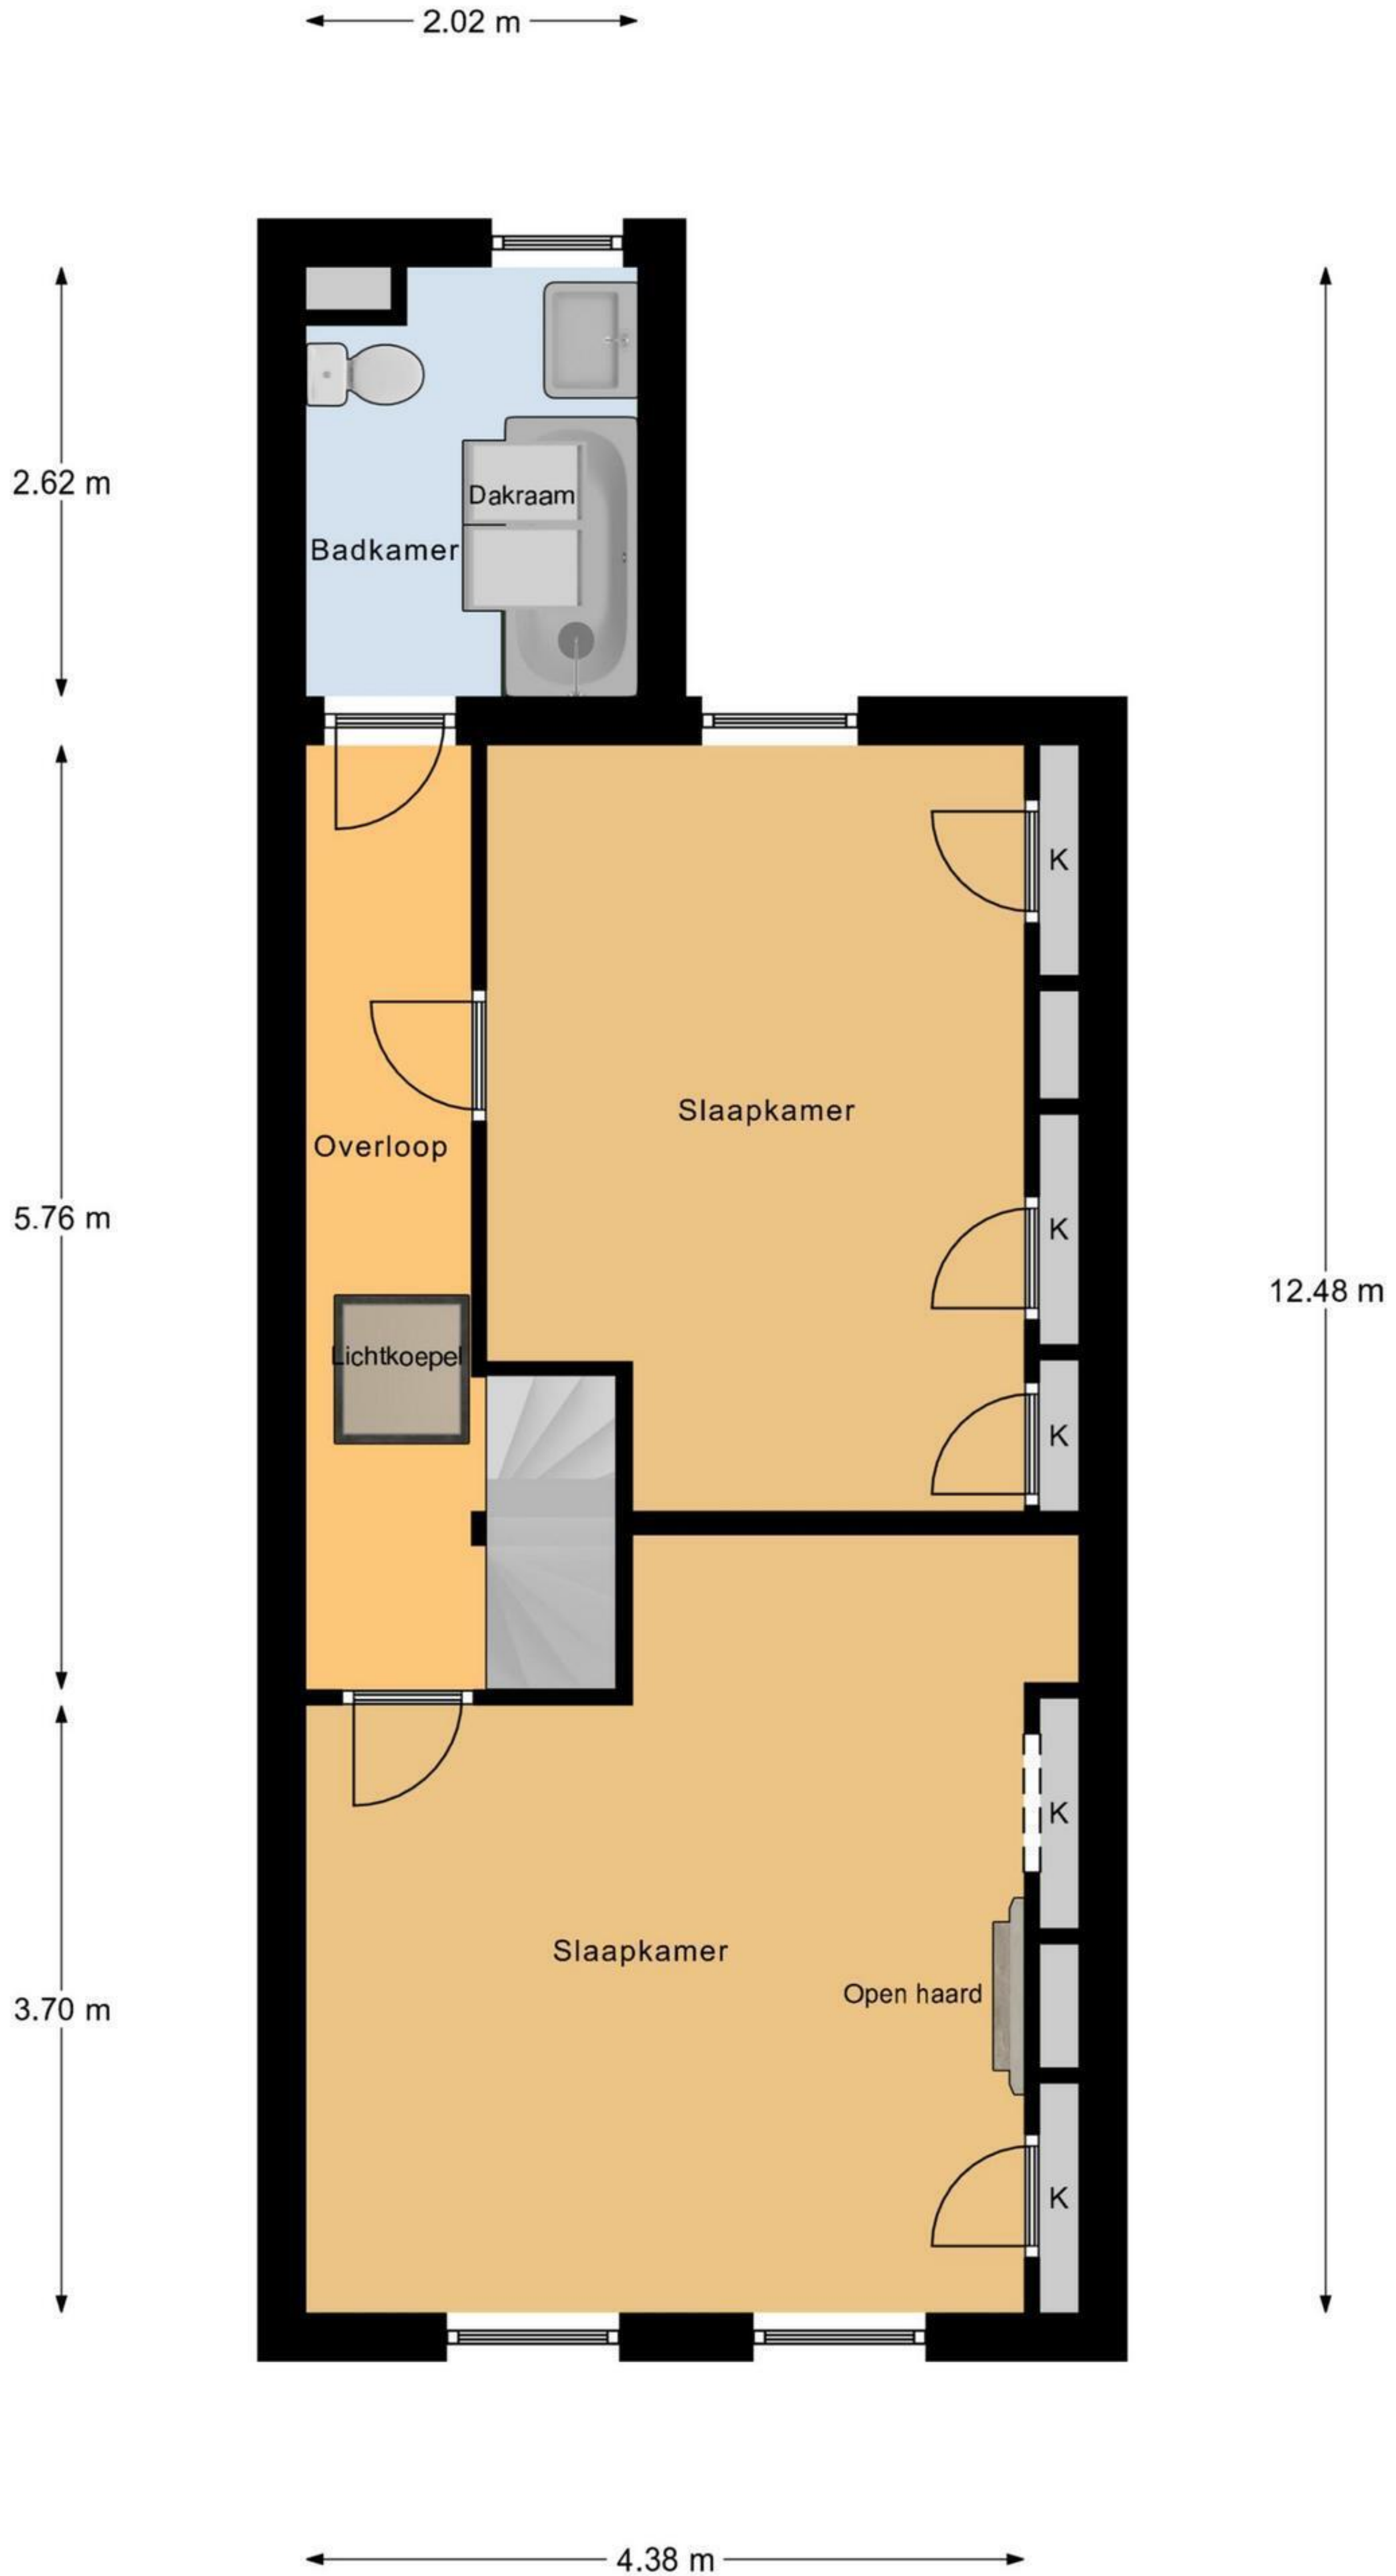

Hello world!

Begane Grond

1e Verdieping

4.38 m

9.34 m

7.08 m

2.16 m

2.53 m

2e Verdieping