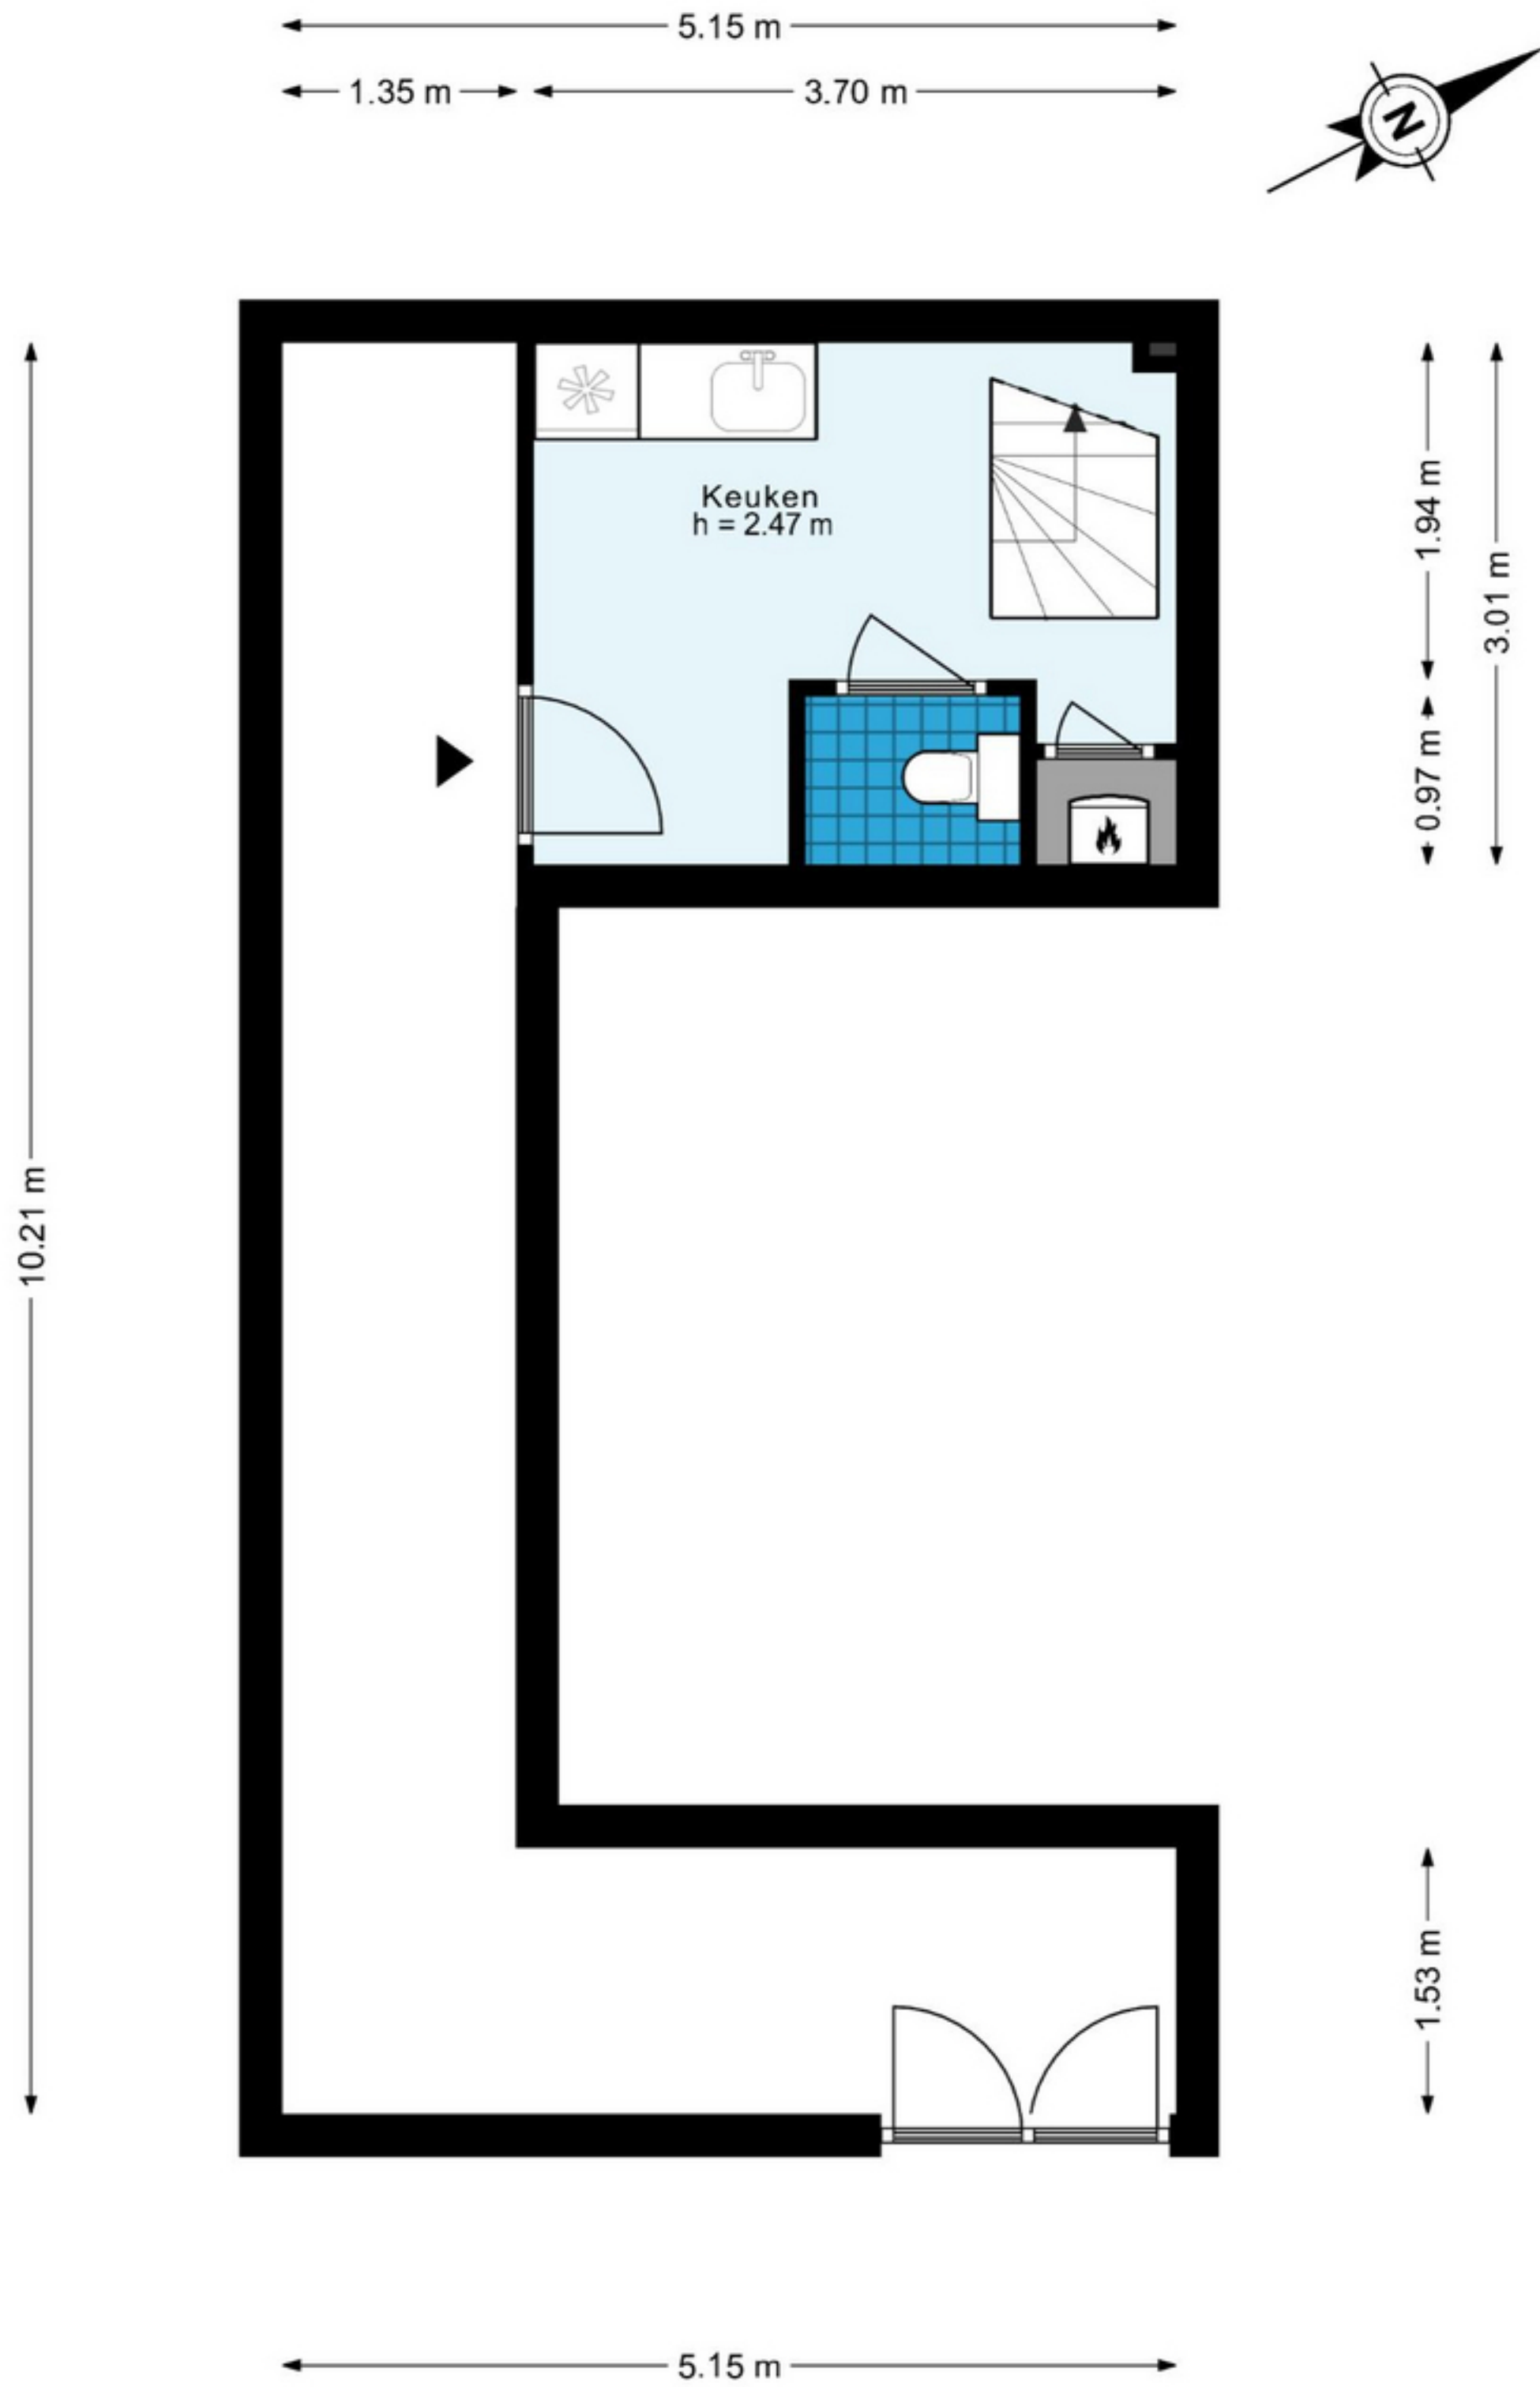

Keizersgracht 116-A - Amsterdam
Begane grond

Keizersgracht 116-A - Amsterdam Souterrain

De plattegronden zijn geproduceerd voor promotionele doeleinden en ter indicatie.
Aan de plattegronden kunnen geen rechten worden ontleend.
© www.woningmedia.nl

Keizersgracht 116-A - Amsterdam Eerste verdieping

De plattegronden zijn geproduceerd voor promotionele doeleinden en ter indicatie.
Aan de plattegronden kunnen geen rechten worden ontleend.
© www.woningmedia.nl