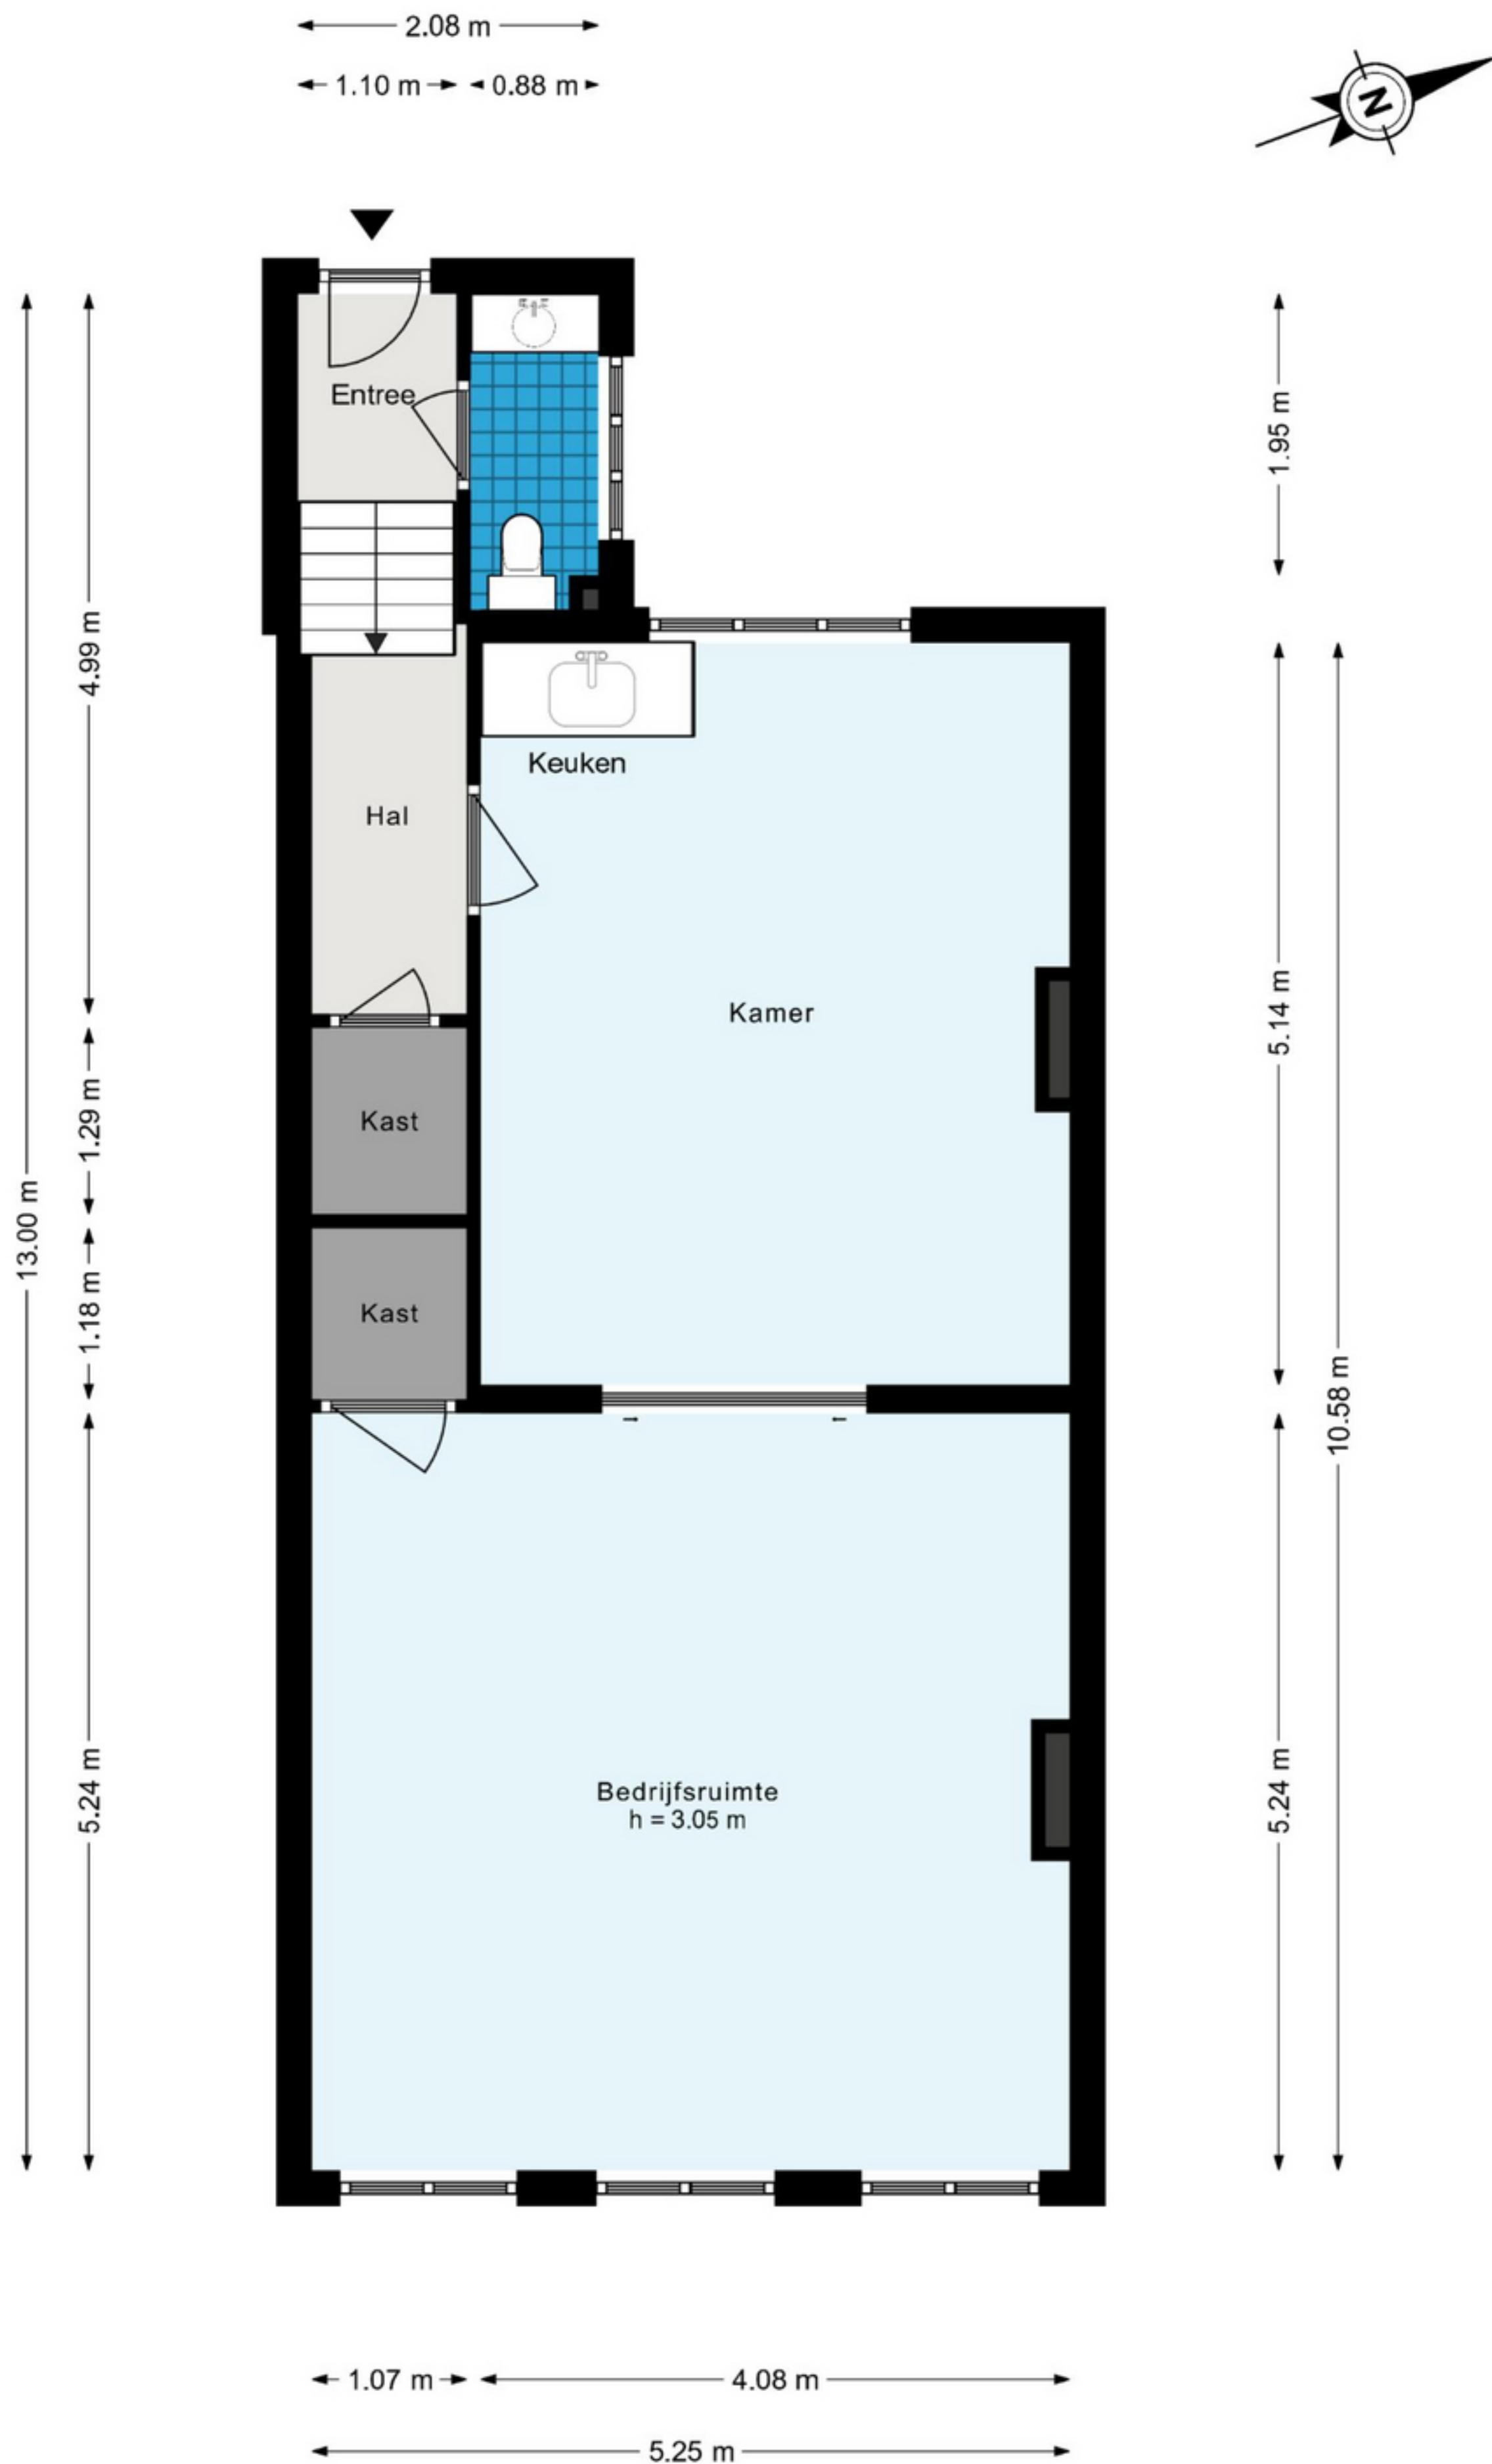

Keizersgracht 116-A - Amsterdam
Begane grond

Keizersgracht 116-A - Amsterdam Souterrain

De plattegronden zijn geproduceerd voor promotionele doeleinden en ter indicatie.
Aan de plattegronden kunnen geen rechten worden ontleend.
© www.woningmedia.nl

Keizersgracht 116-A - Amsterdam Eerste verdieping

De plattegronden zijn geproduceerd voor promotionele doeleinden en ter indicatie.
Aan de plattegronden kunnen geen rechten worden ontleend.
© www.woningmedia.nl