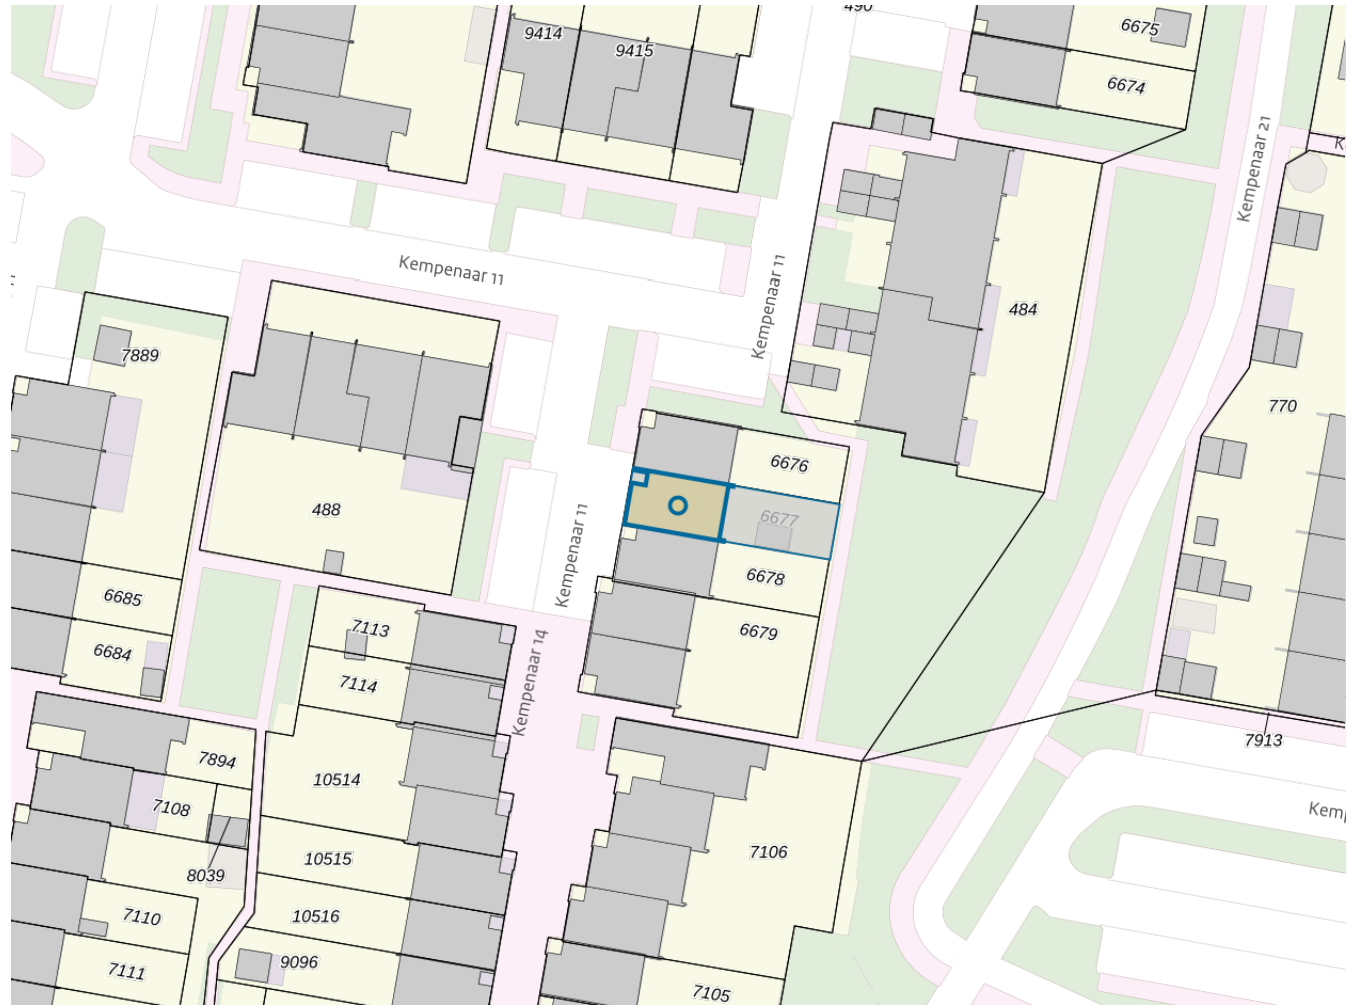

**Adres**

Adres Kempenaar 11 49
Postcode 8231VK
Woonplaats Lelystad

WOZ-Waarde

Identificatie 099500019172
Grondoppervlakte 133m²

Peildatum	WOZ-waarde
01-01-2023	€ 257.000
01-01-2022	€ 242.000
01-01-2021	€ 213.000
01-01-2020	€ 178.000
01-01-2019	€ 157.000
01-01-2018	€ 145.000
01-01-2017	€ 116.000
01-01-2016	€ 128.000
01-01-2015	€ 120.000