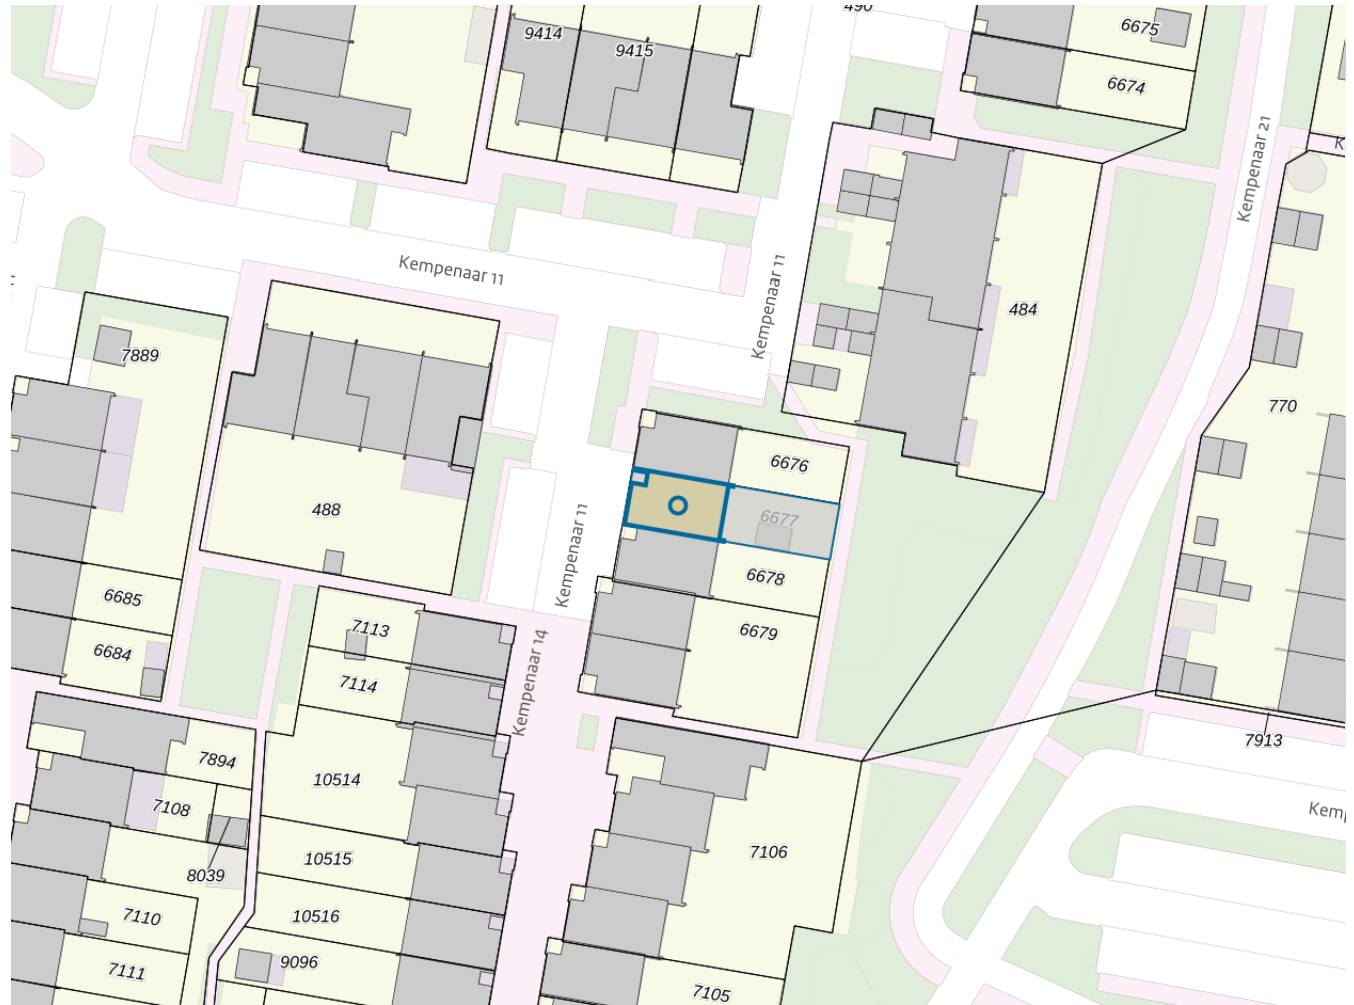

**Adres**

Adres Kempenaar 11 49
Postcode 8231VK
Woonplaats Lelystad

WOZ-Waarde

Identificatie 099500019172
Grondoppervlakte 133m²

Peildatum	WOZ-waarde
01-01-2023	€ 257.000
01-01-2022	€ 242.000
01-01-2021	€ 213.000
01-01-2020	€ 178.000
01-01-2019	€ 157.000
01-01-2018	€ 145.000
01-01-2017	€ 116.000
01-01-2016	€ 128.000
01-01-2015	€ 120.000

Adres

Adres Kempenaar 11 49
Postcode 8231VK
Woonplaats Lelystad

Kenmerken

Bouwjaar 1975
Gebruiksdoel woonfunctie
Oppervlakte 110m²

De WOZ-waarden worden bij beschikking vastgesteld door de gemeenten en langs elektronische weg in het loket geladen. Incidentele afwijkingen ten opzichte van de gegevens van de gemeente zijn mogelijk. Aan de WOZ-waarden en overige gegevens in dit loket kunnen geen rechten worden ontleend. Het gebruik van het loket en de gegevens geschiedt op eigen risico. Het ministerie van Financiën is niet aanspreekbaar op schade direct of indirect als gevolg van het gebruik van het loket, de daarin opgenomen gegevens, of de vervaardigde afdrukken.