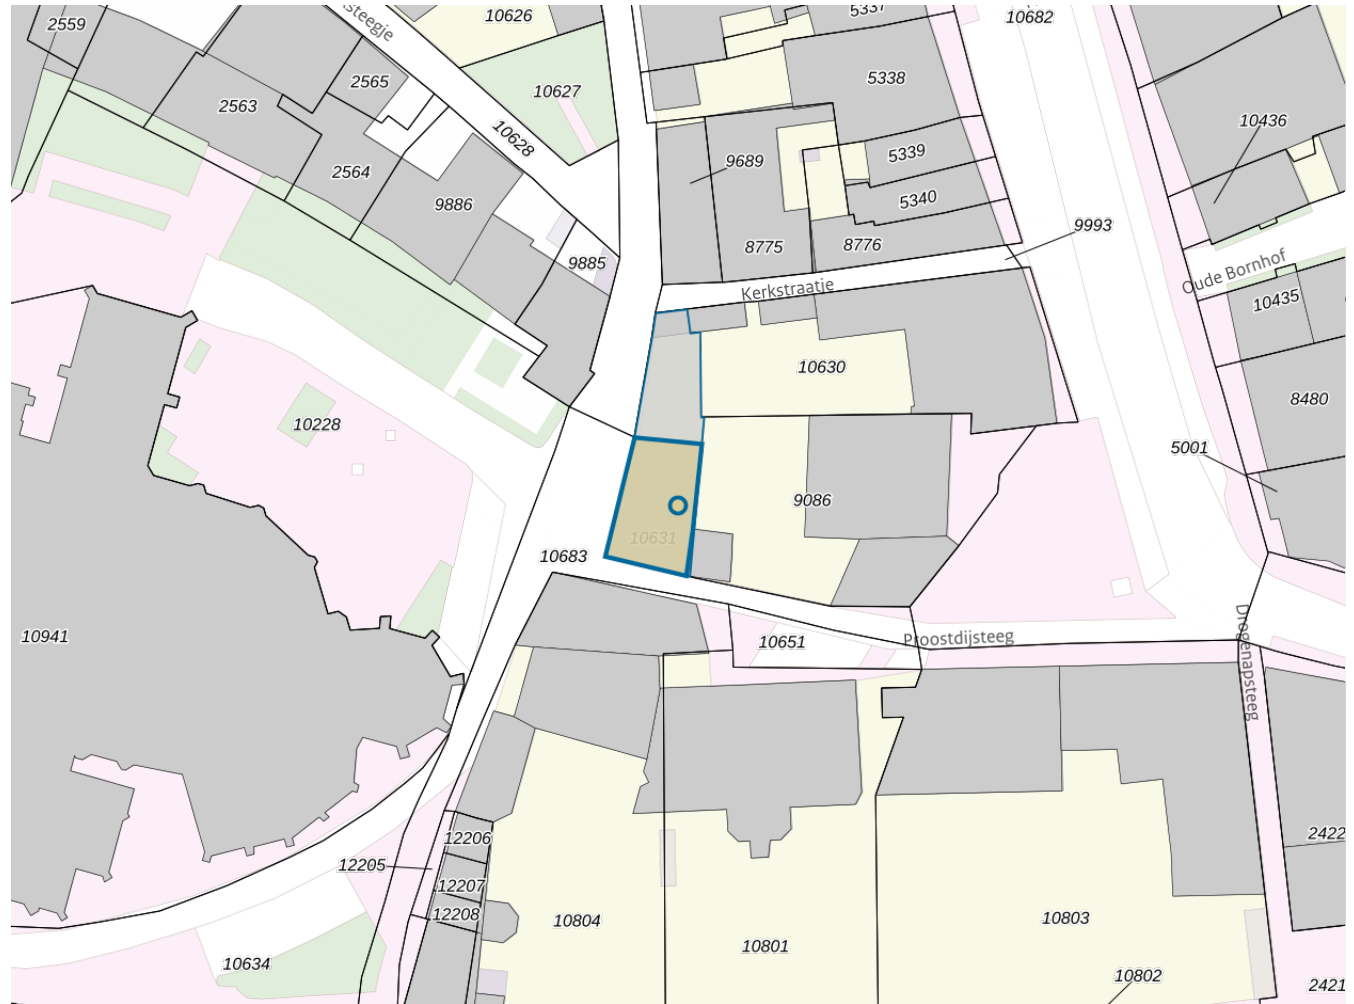

### Kenmerken

Bouwjaar 1800  
Gebruiksdoel woonfunctie  
Oppervlakte 168m<sup>2</sup>

De WOZ-waarden worden bij beschikking vastgesteld door de gemeenten en langs elektronische weg in het loket geladen. Incidentele afwijkingen ten opzichte van de gegevens van de gemeente zijn mogelijk. Aan de WOZ-waarden en overige gegevens in dit loket kunnen geen rechten worden ontleend. Het gebruik van het loket en de gegevens geschiedt op eigen risico. Het ministerie van Financiën is niet aanspreekbaar op schade direct of indirect als gevolg van het gebruik van het loket, de daarin opgenomen gegevens, of de vervaardigde afdrucken.