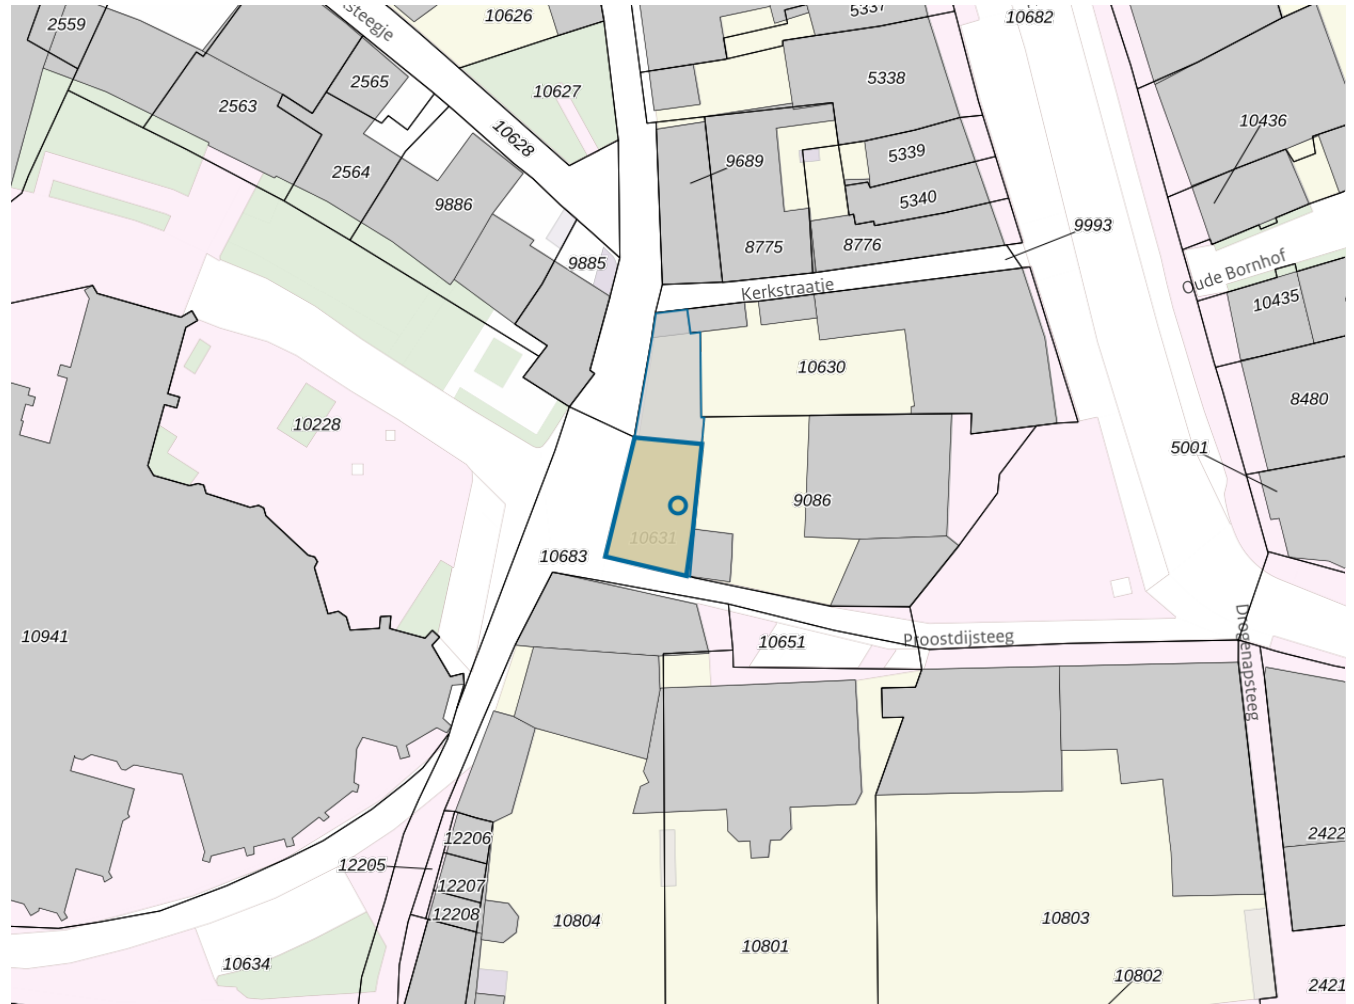

### Adres

Adres Kerkhof 5  
Postcode 7201DM  
Woonplaats Zutphen

### WOZ-Waarde

Identificatie 030100014223  
Grondoppervlakte 194m<sup>2</sup>

Peildatum	WOZ-waarde
01-01-2022	€ 646.000
01-01-2021	€ 407.000
01-01-2020	€ 414.000
01-01-2019	€ 378.000
01-01-2018	€ 344.000
01-01-2017	€ 326.000
01-01-2016	€ 310.000
01-01-2015	€ 320.000
01-01-2014	€ 321.000