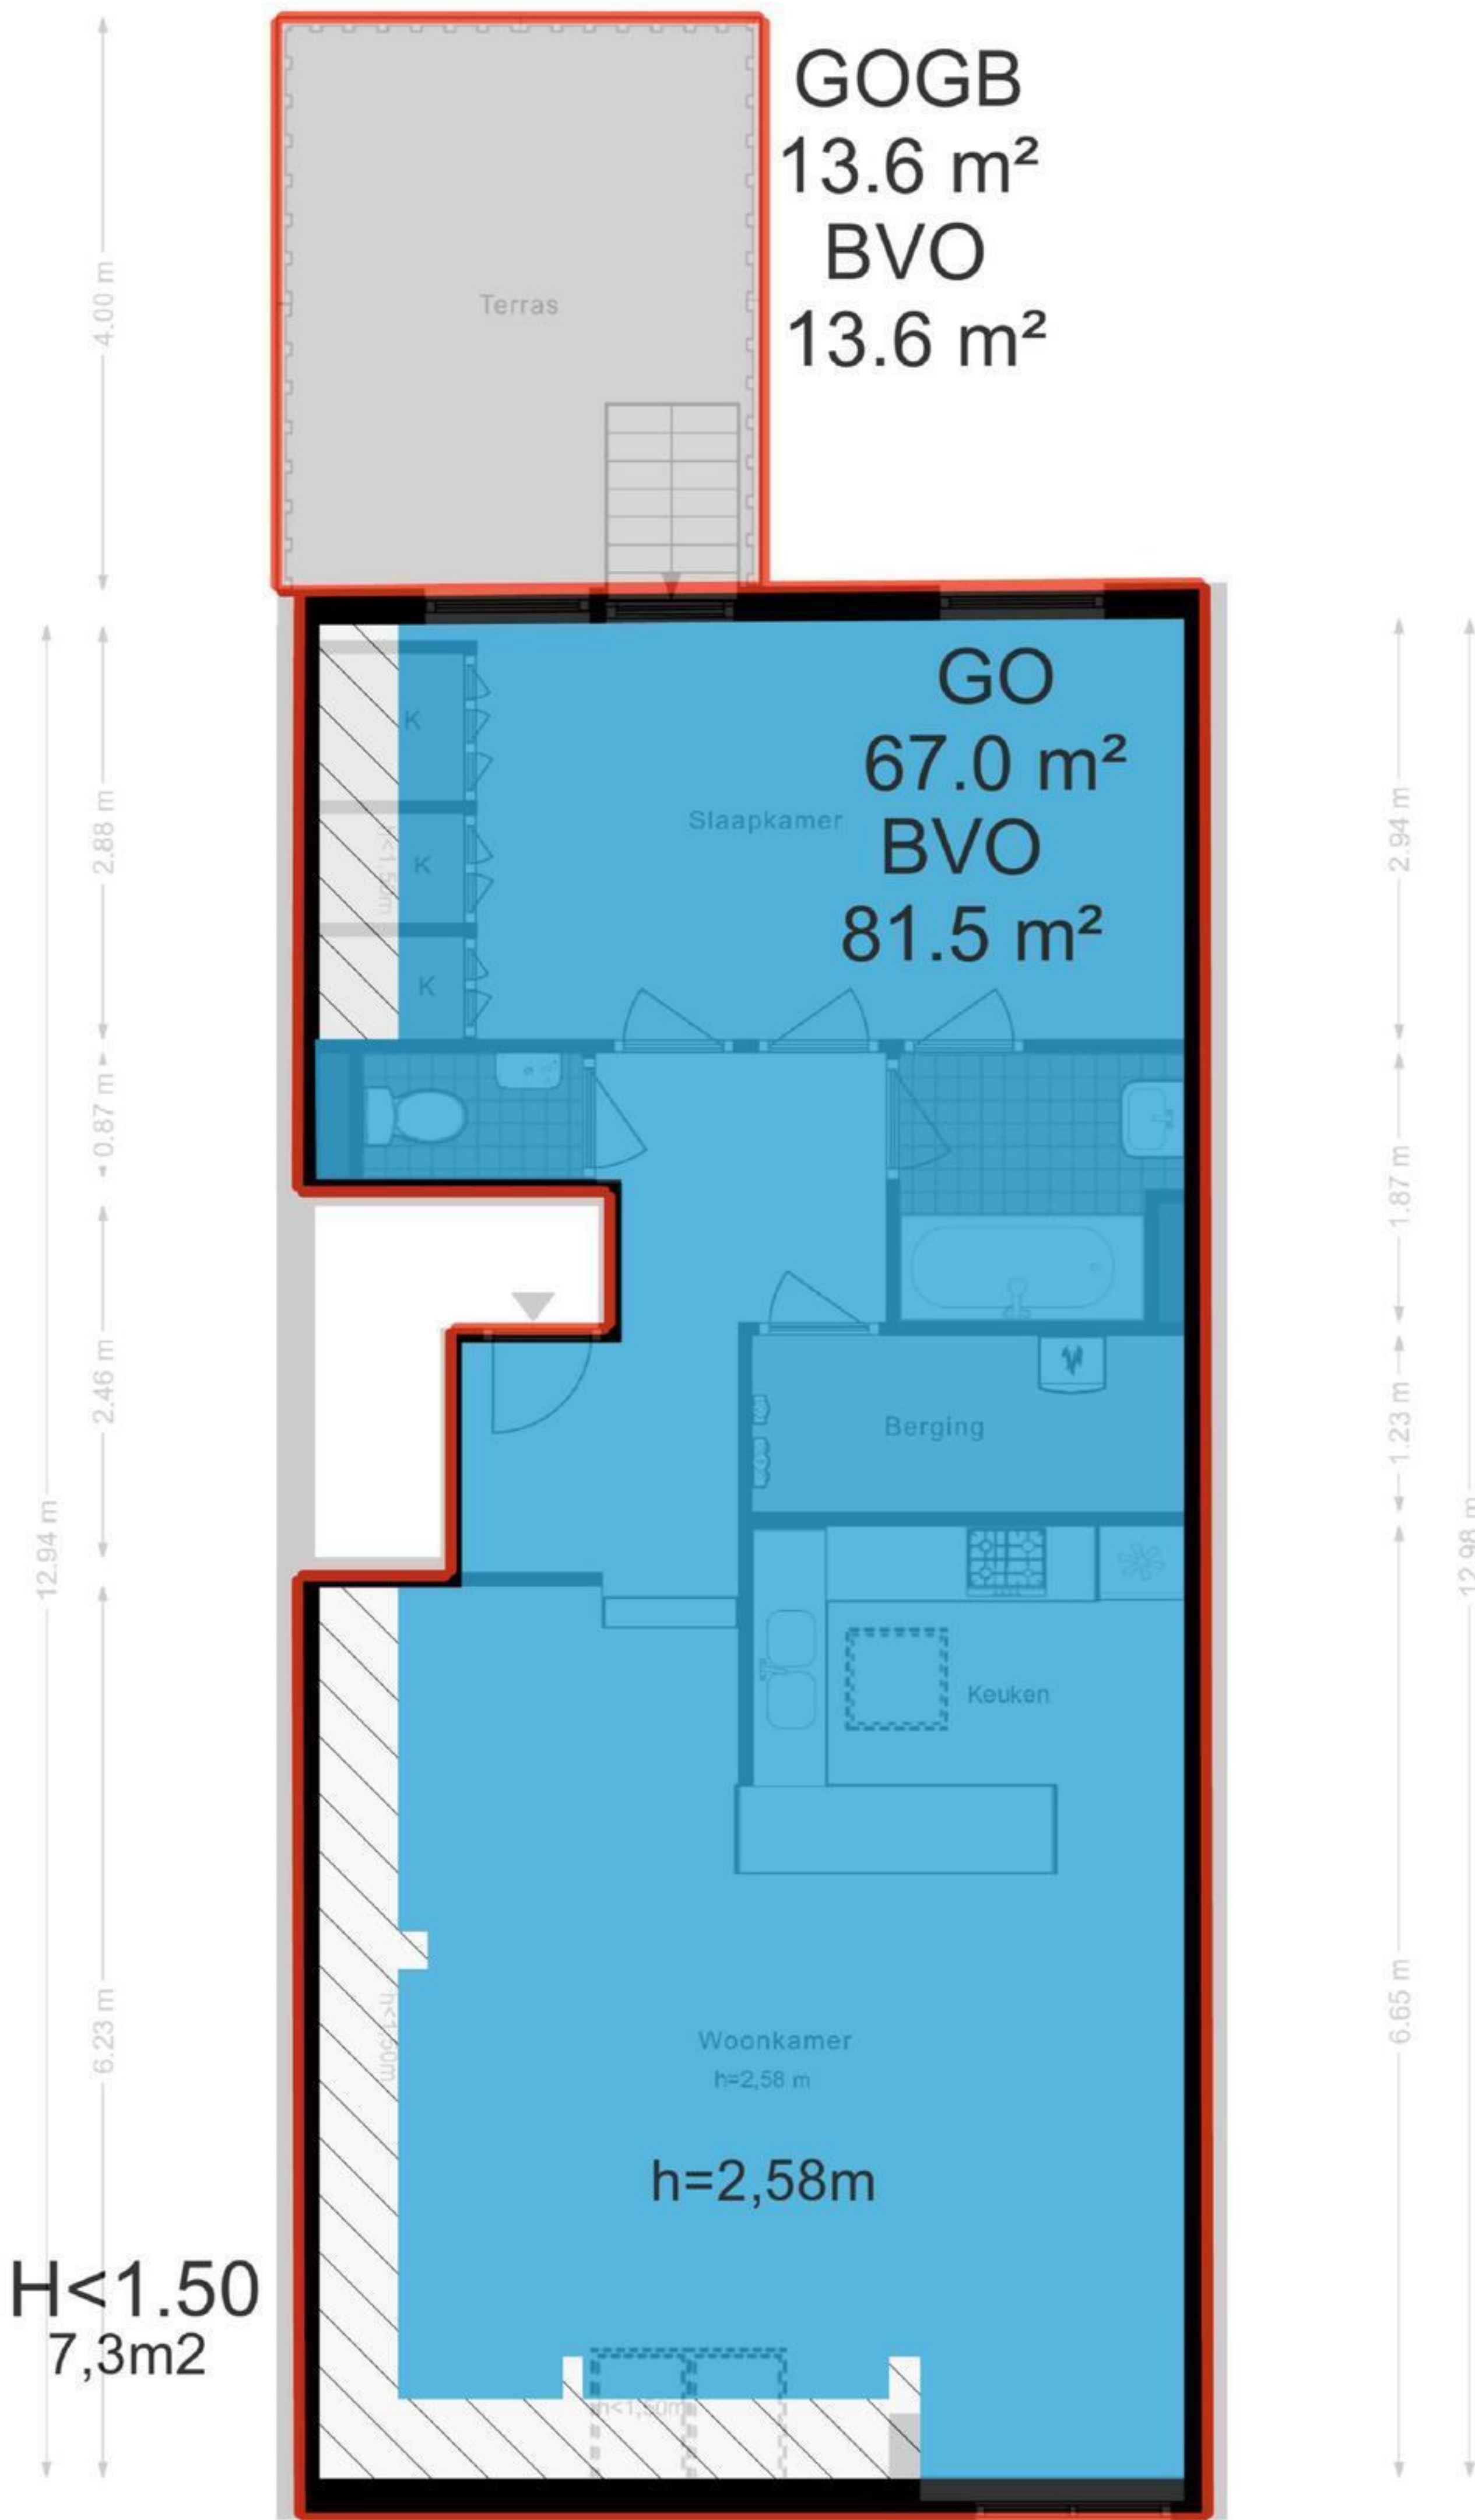

Kerkstraat 30-3 - Amsterdam
Derde verdieping

Schaalcontrole

Kerkstraat 30-3 - Amsterdam
Derde verdieping - Alternatief

Kerkstraat 30-3 - Amsterdam
Derde verdieping

Schaalcontrole

GOGB
13.6 m²
BVO
13.6 m²

Kerkstraat 30-3 - Amsterdam
Derde verdieping - Alternatief