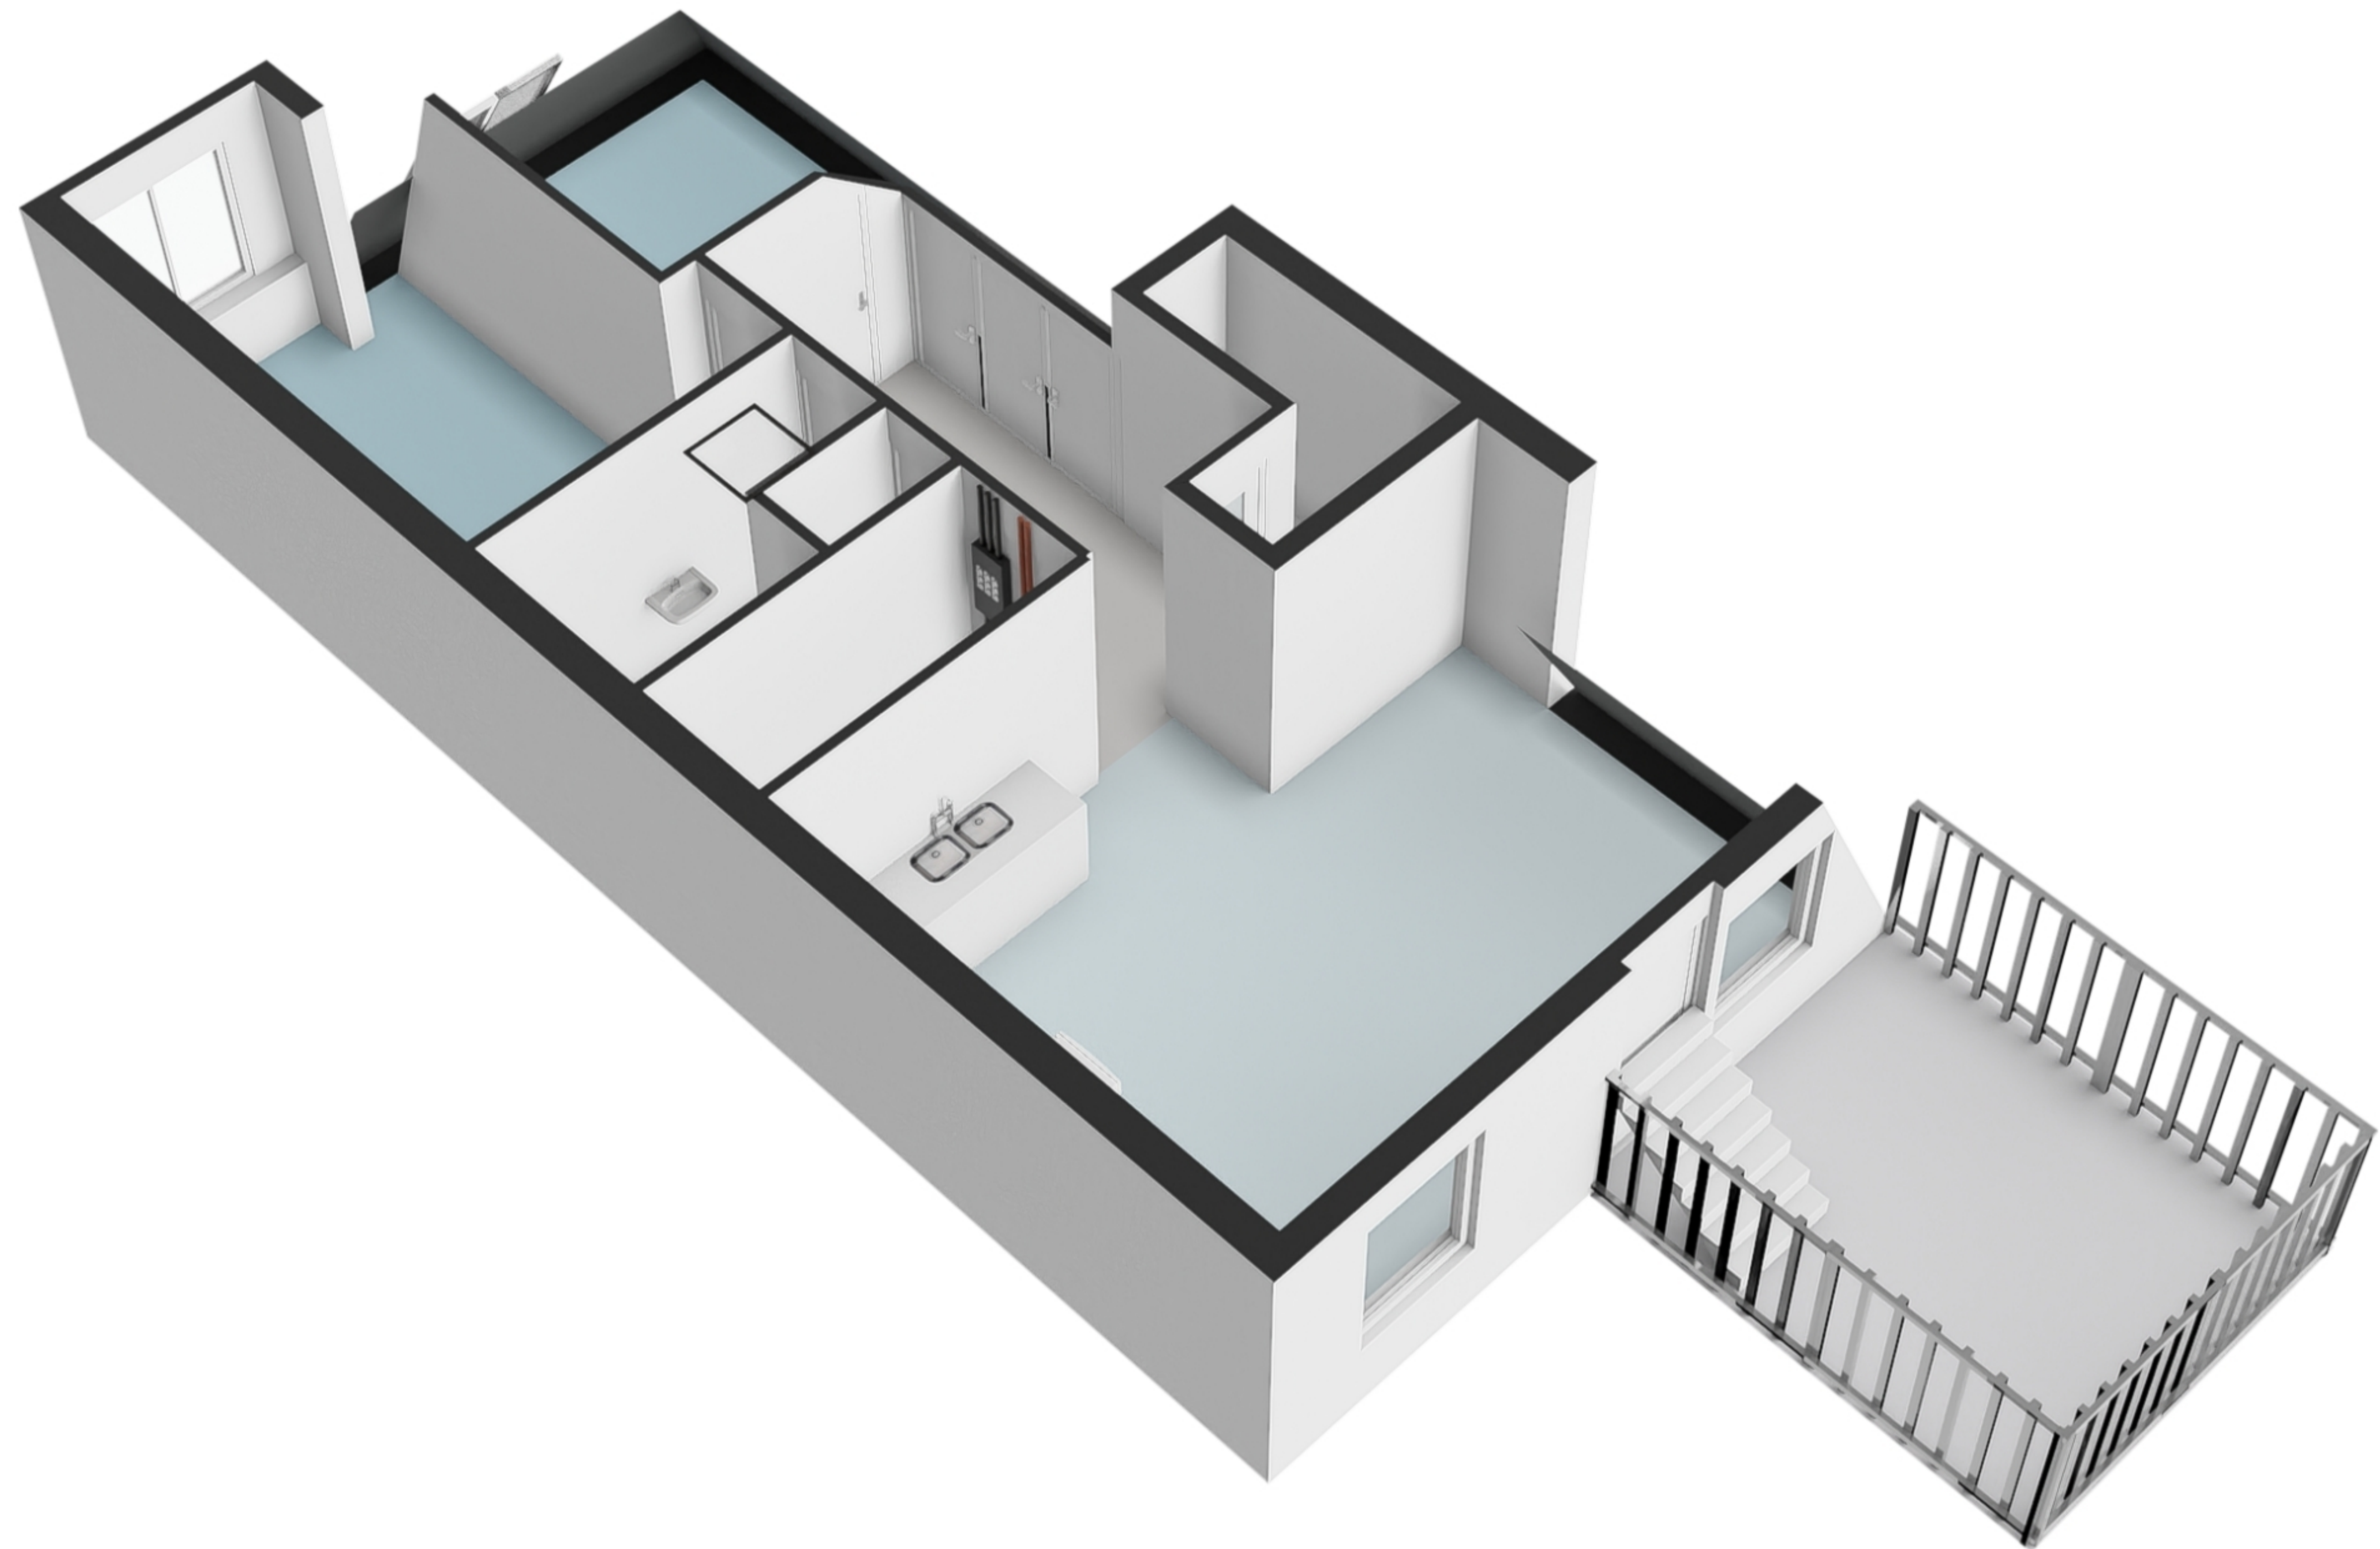

Kerkstraat 30-3 - Amsterdam
Derde verdieping

Schaalcontrole

Kerkstraat 30-3 - Amsterdam
Derde verdieping - Alternatief

Kerkstraat 30-3 - Amsterdam
Derde verdieping

Schaalcontrole

GOGB
13.6 m²
BVO
13.6 m²

Kerkstraat 30-3 - Amsterdam
Derde verdieping - Alternatief