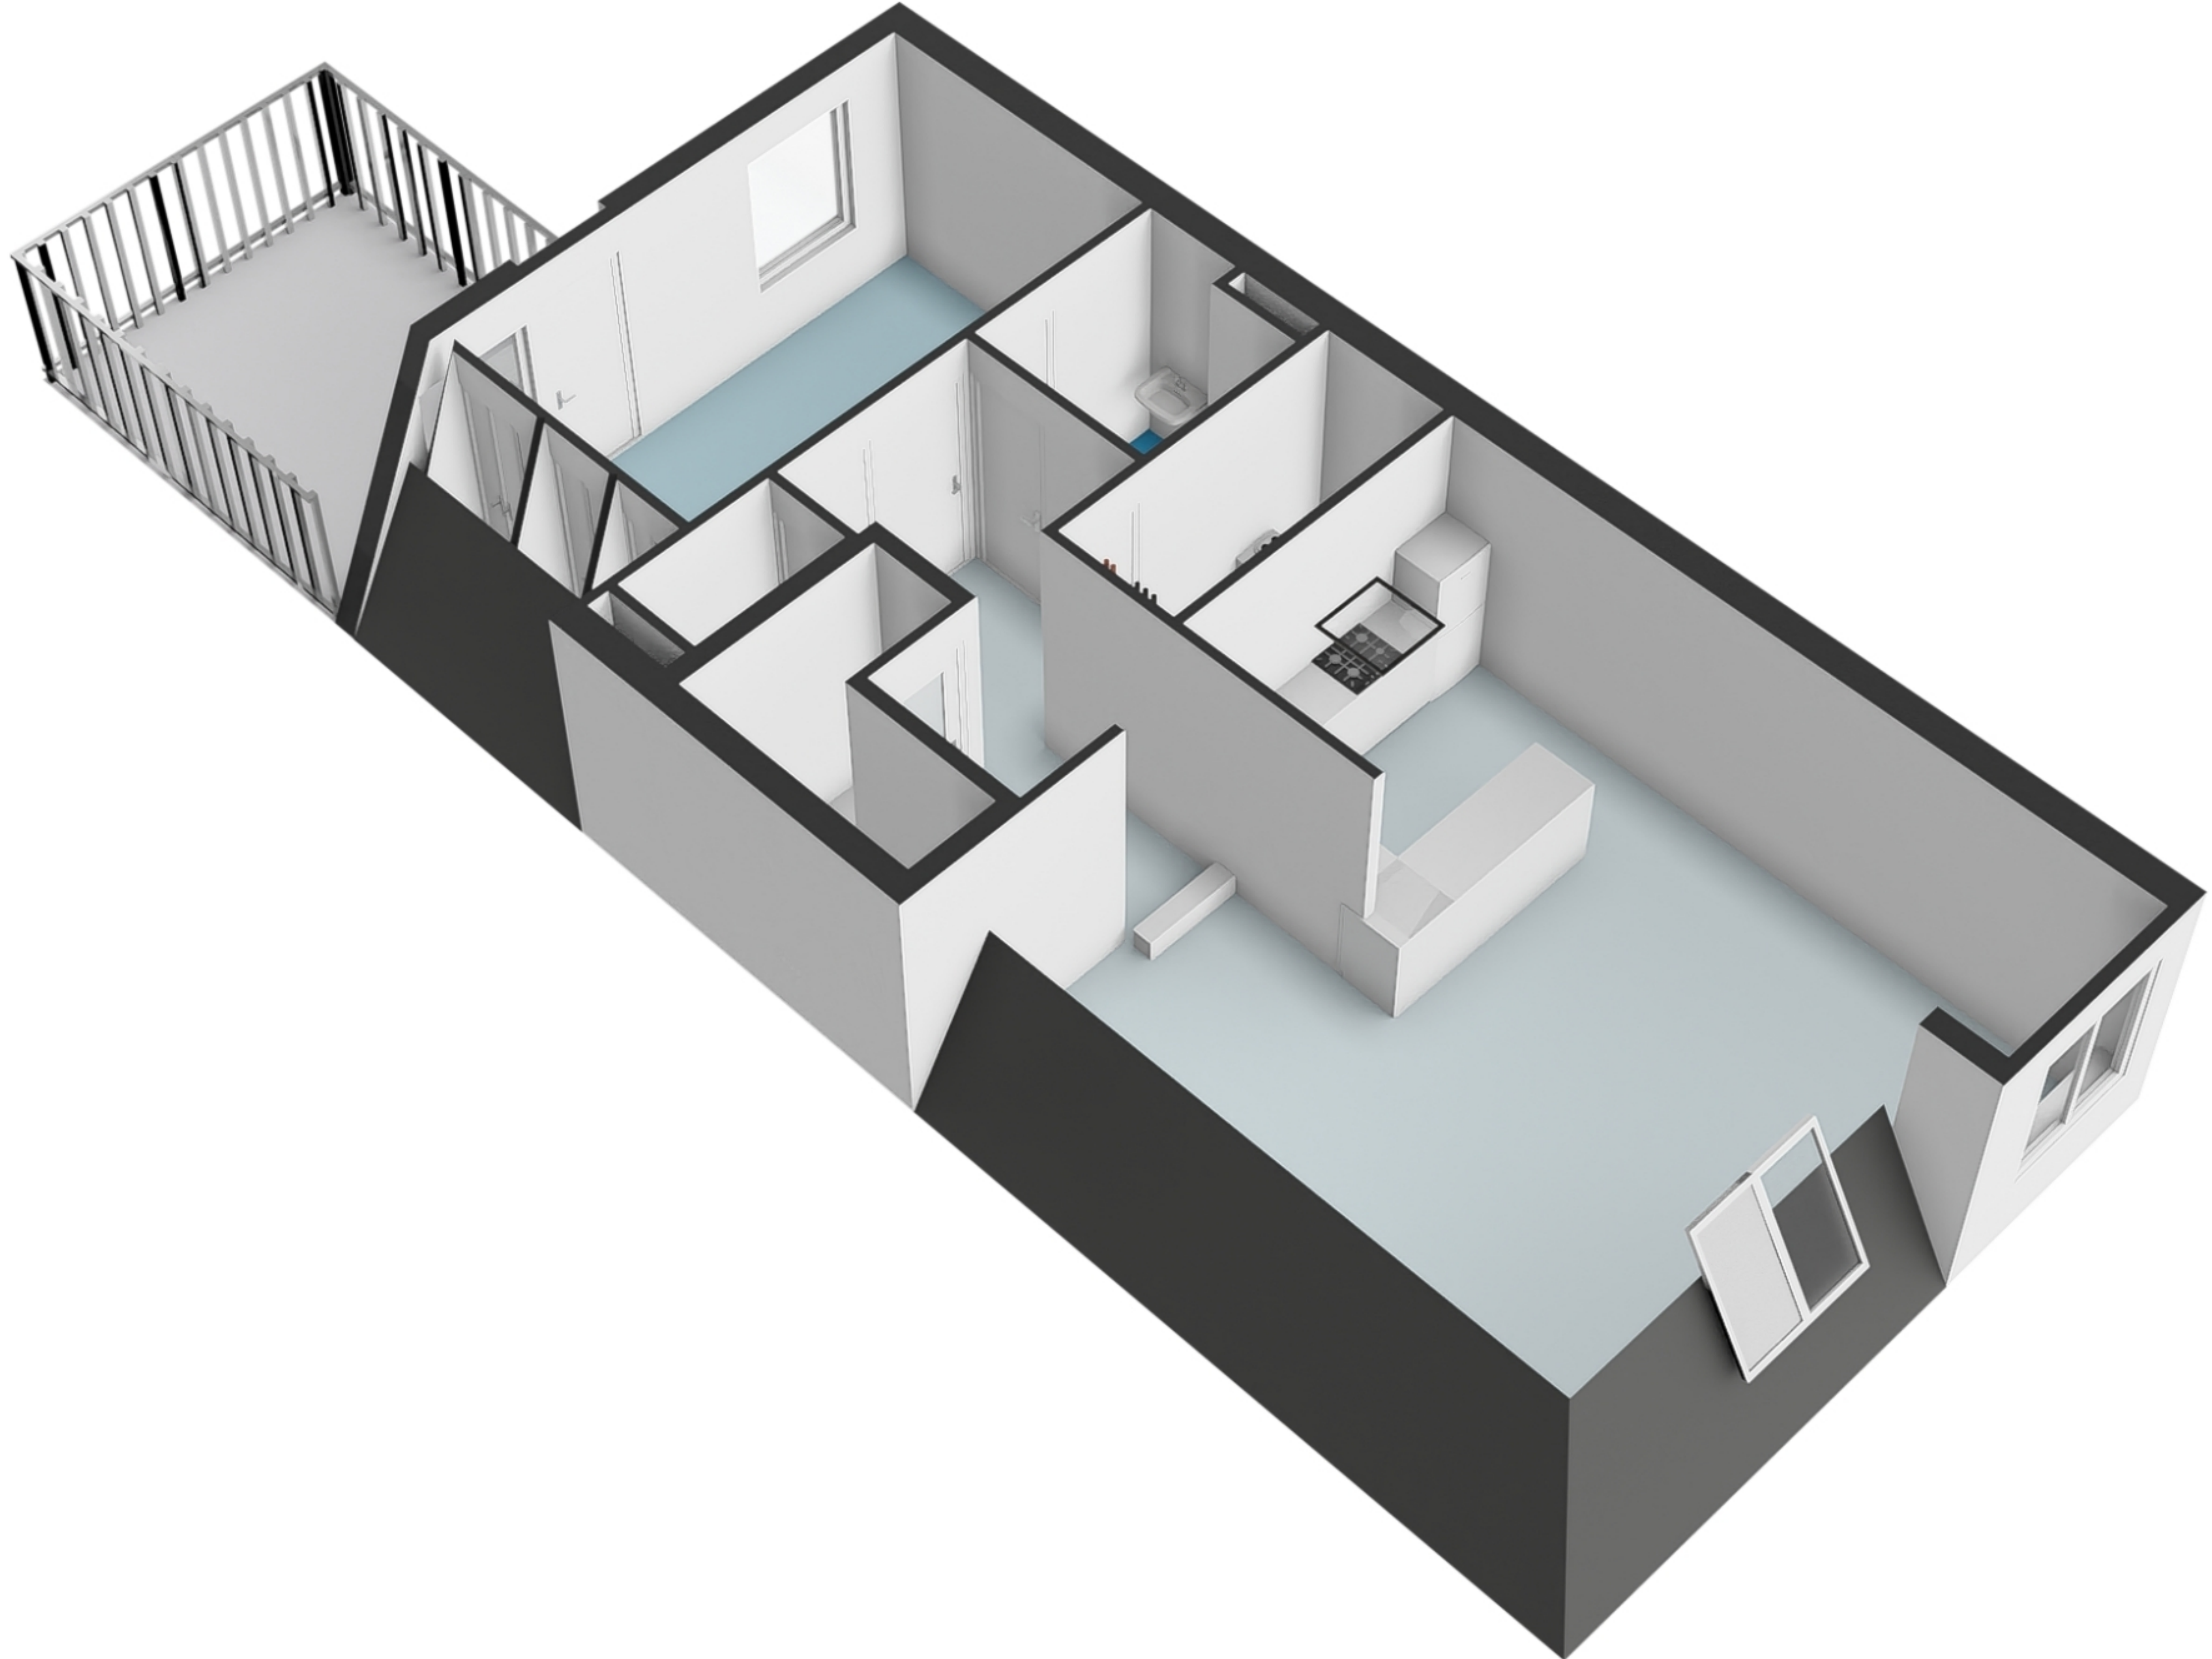

Kerkstraat 30-3 - Amsterdam
Derde verdieping

Schaalcontrole

Kerkstraat 30-3 - Amsterdam
Derde verdieping - Alternatief

Kerkstraat 30-3 - Amsterdam
Derde verdieping

Schaalcontrole

GOGB
13.6 m²
BVO
13.6 m²

Kerkstraat 30-3 - Amsterdam
Derde verdieping - Alternatief