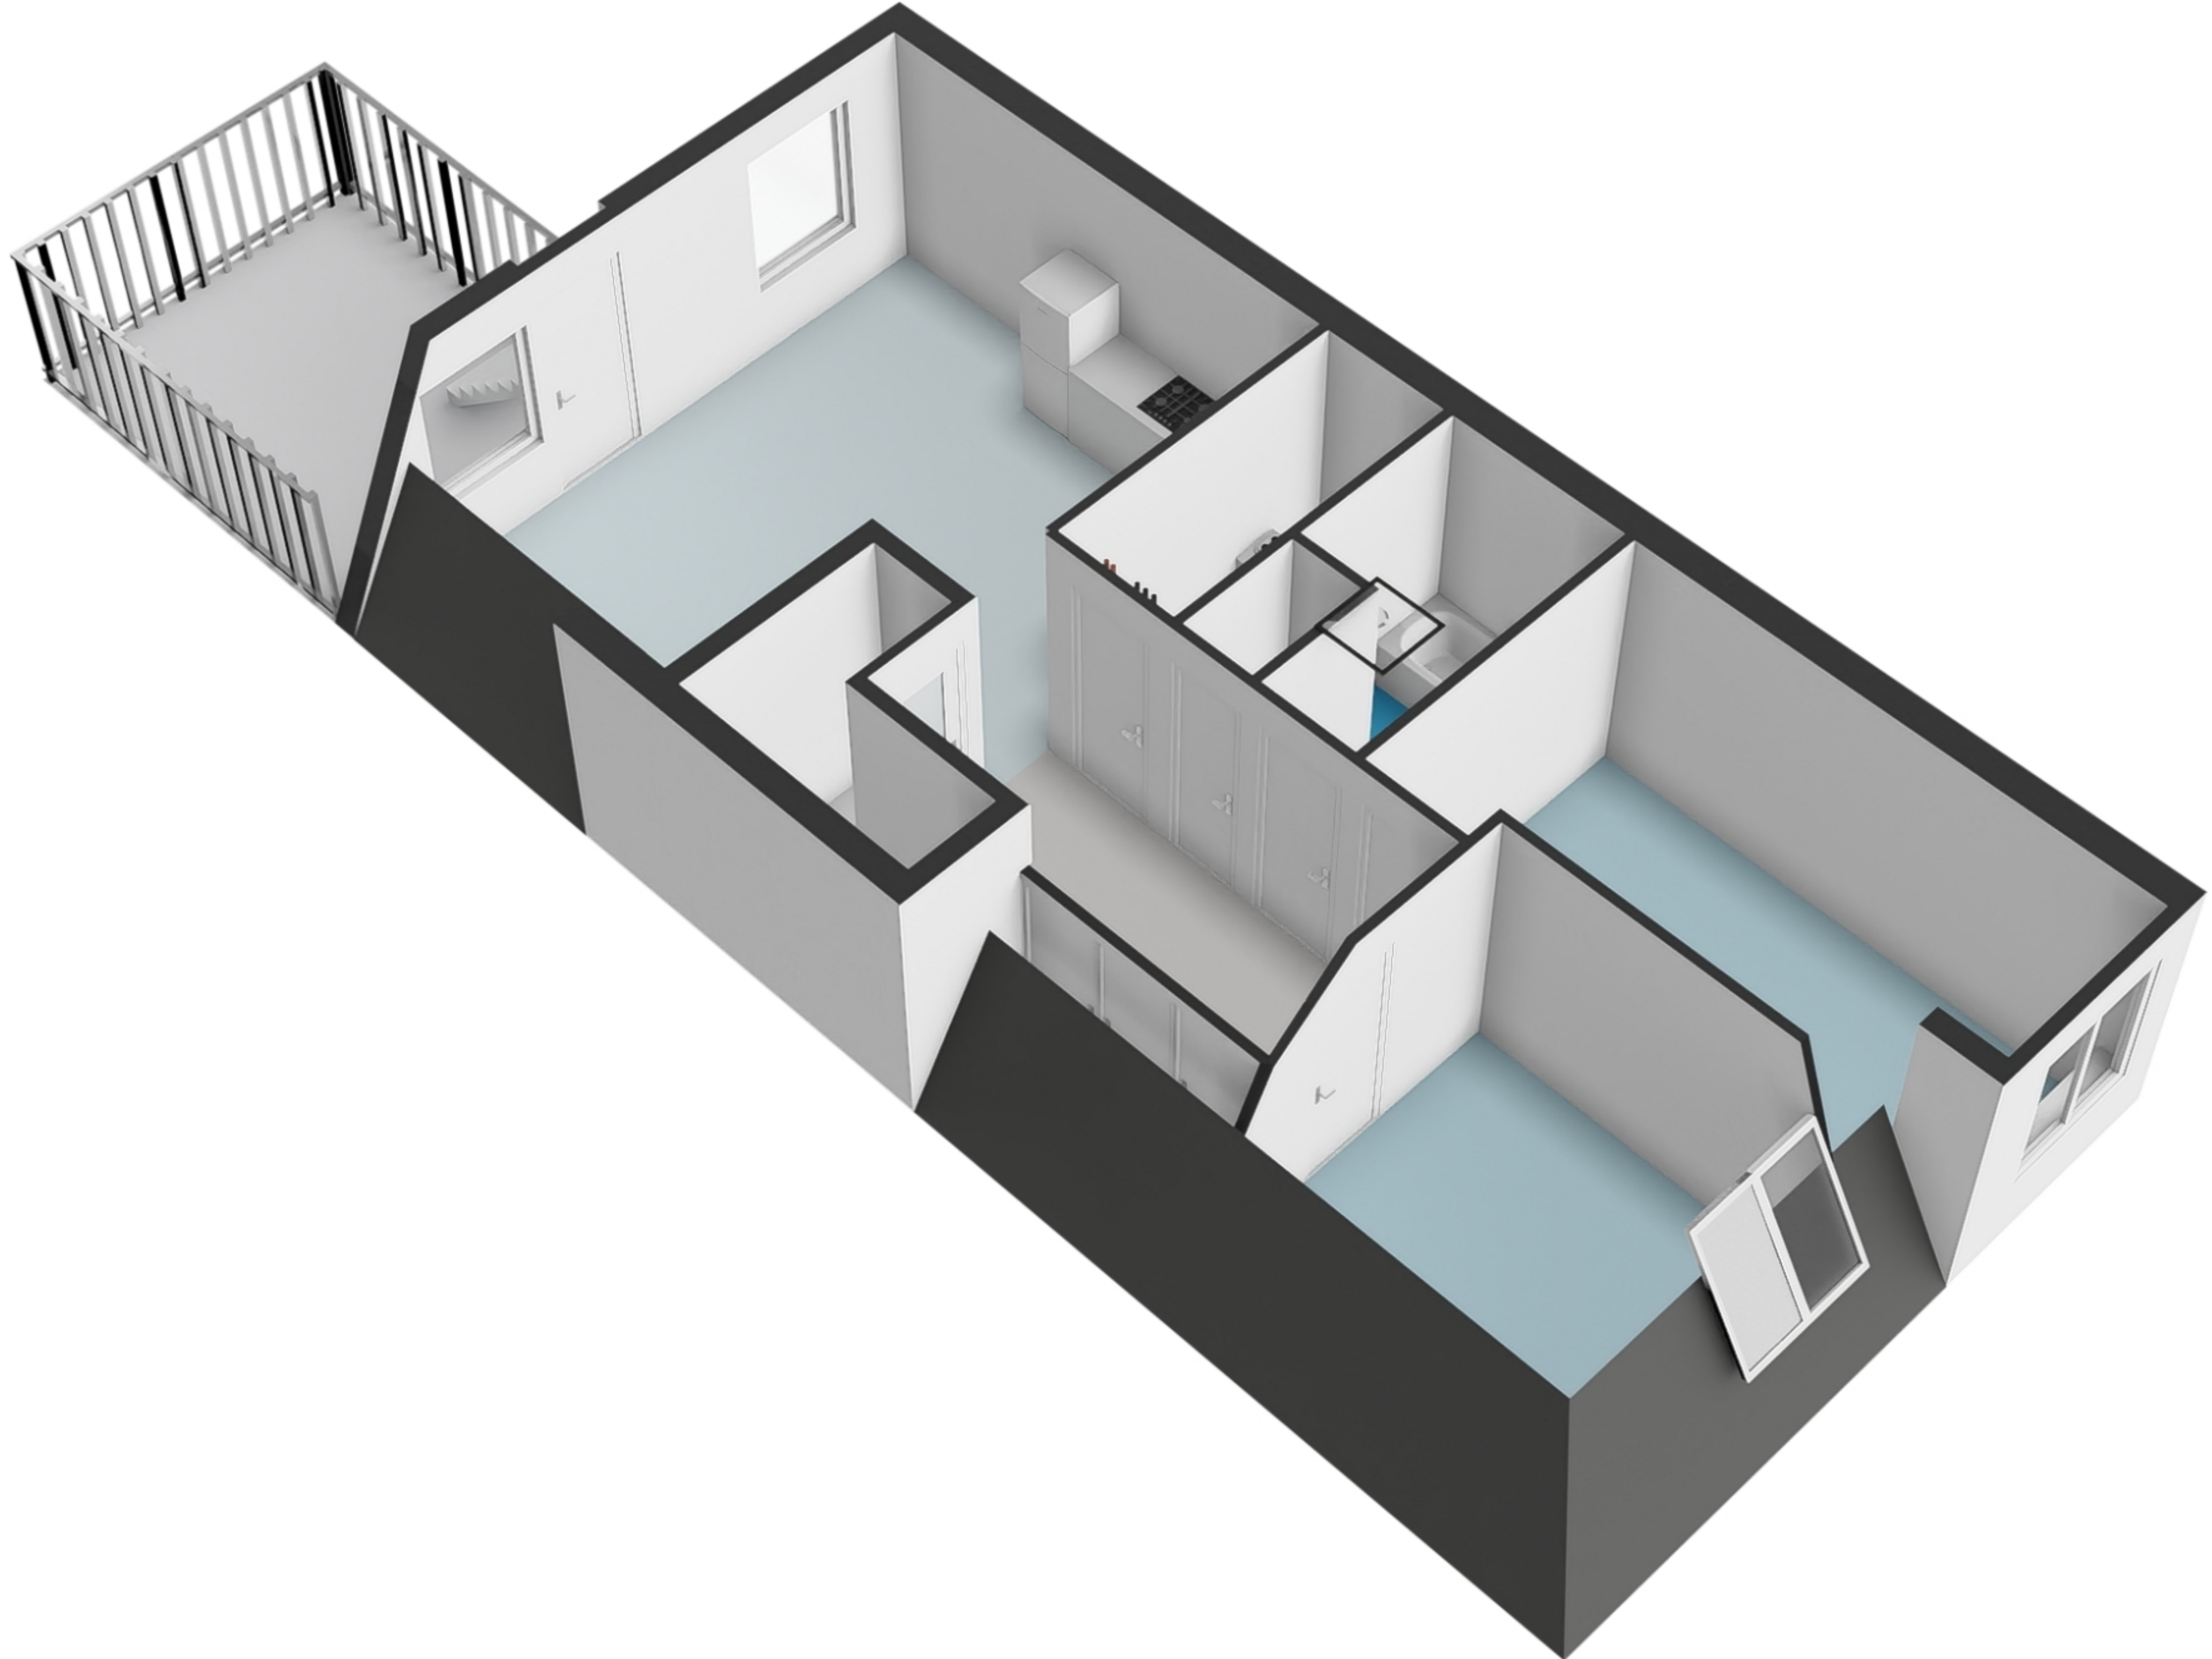

Kerkstraat 30-3 - Amsterdam
Derde verdieping

Schaalcontrole

Kerkstraat 30-3 - Amsterdam
Derde verdieping - Alternatief

Kerkstraat 30-3 - Amsterdam
Derde verdieping

Schaalcontrole

GOGB
13.6 m²
BVO
13.6 m²

Kerkstraat 30-3 - Amsterdam
Derde verdieping - Alternatief