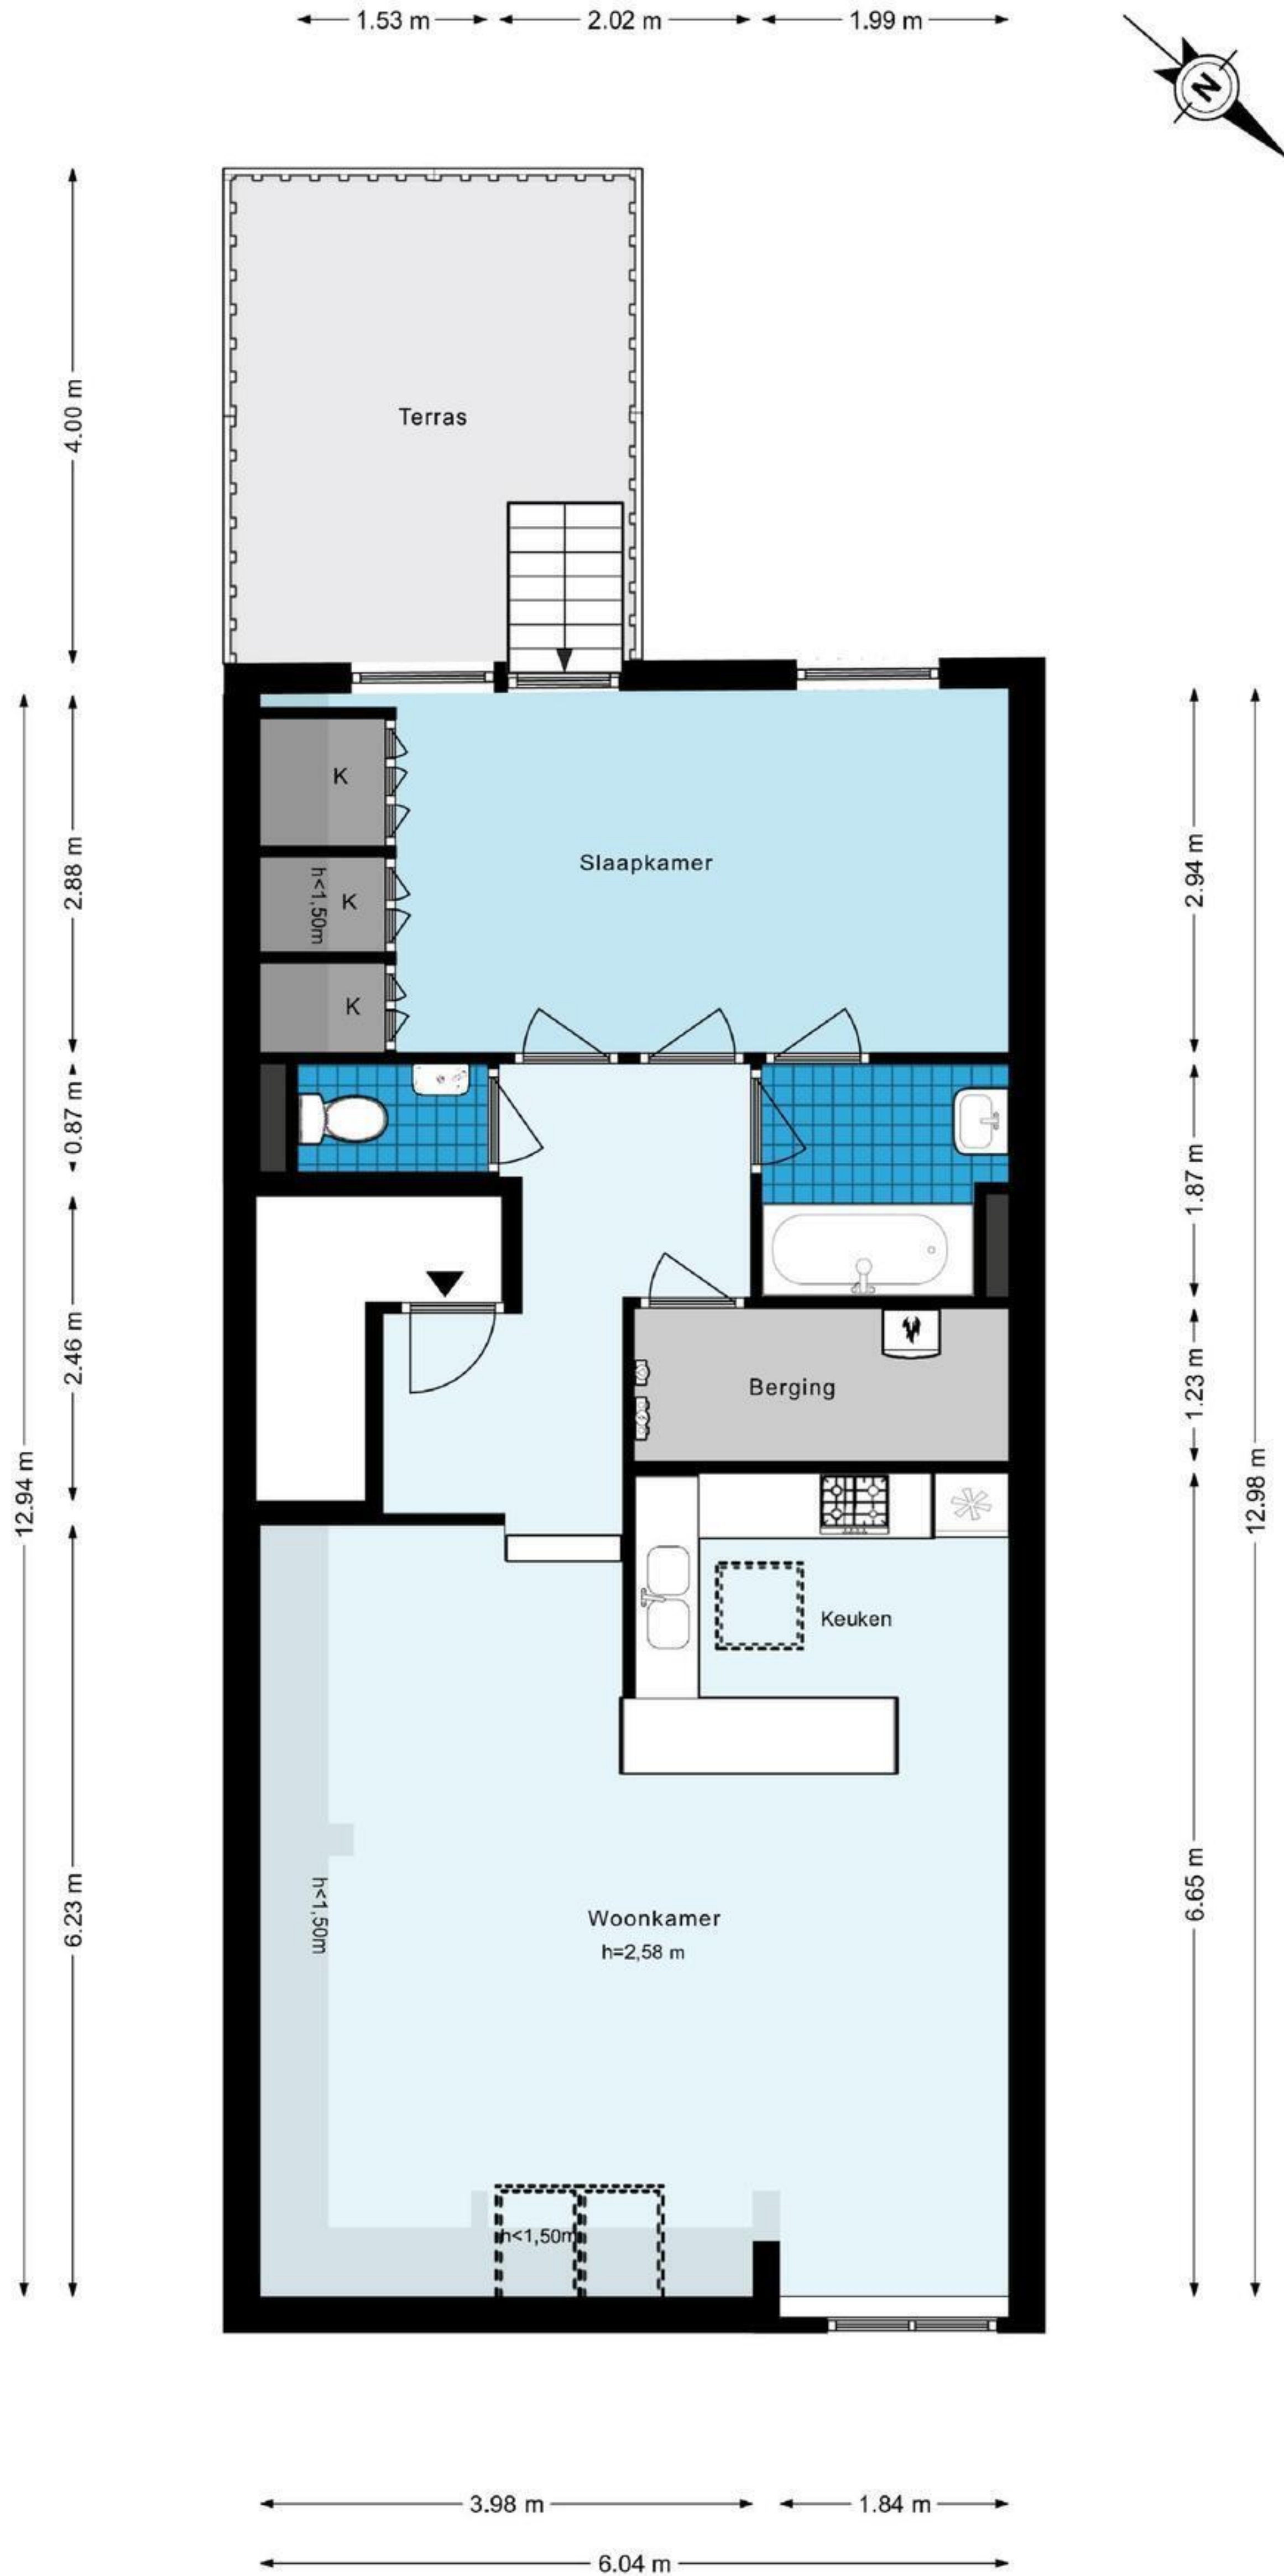

Kerkstraat 30-3 - Amsterdam
Derde verdieping

Schaalcontrole

Kerkstraat 30-3 - Amsterdam
Derde verdieping - Alternatief

Kerkstraat 30-3 - Amsterdam
Derde verdieping

Schaalcontrole

GOGB
13.6 m²
BVO
13.6 m²

Kerkstraat 30-3 - Amsterdam
Derde verdieping - Alternatief