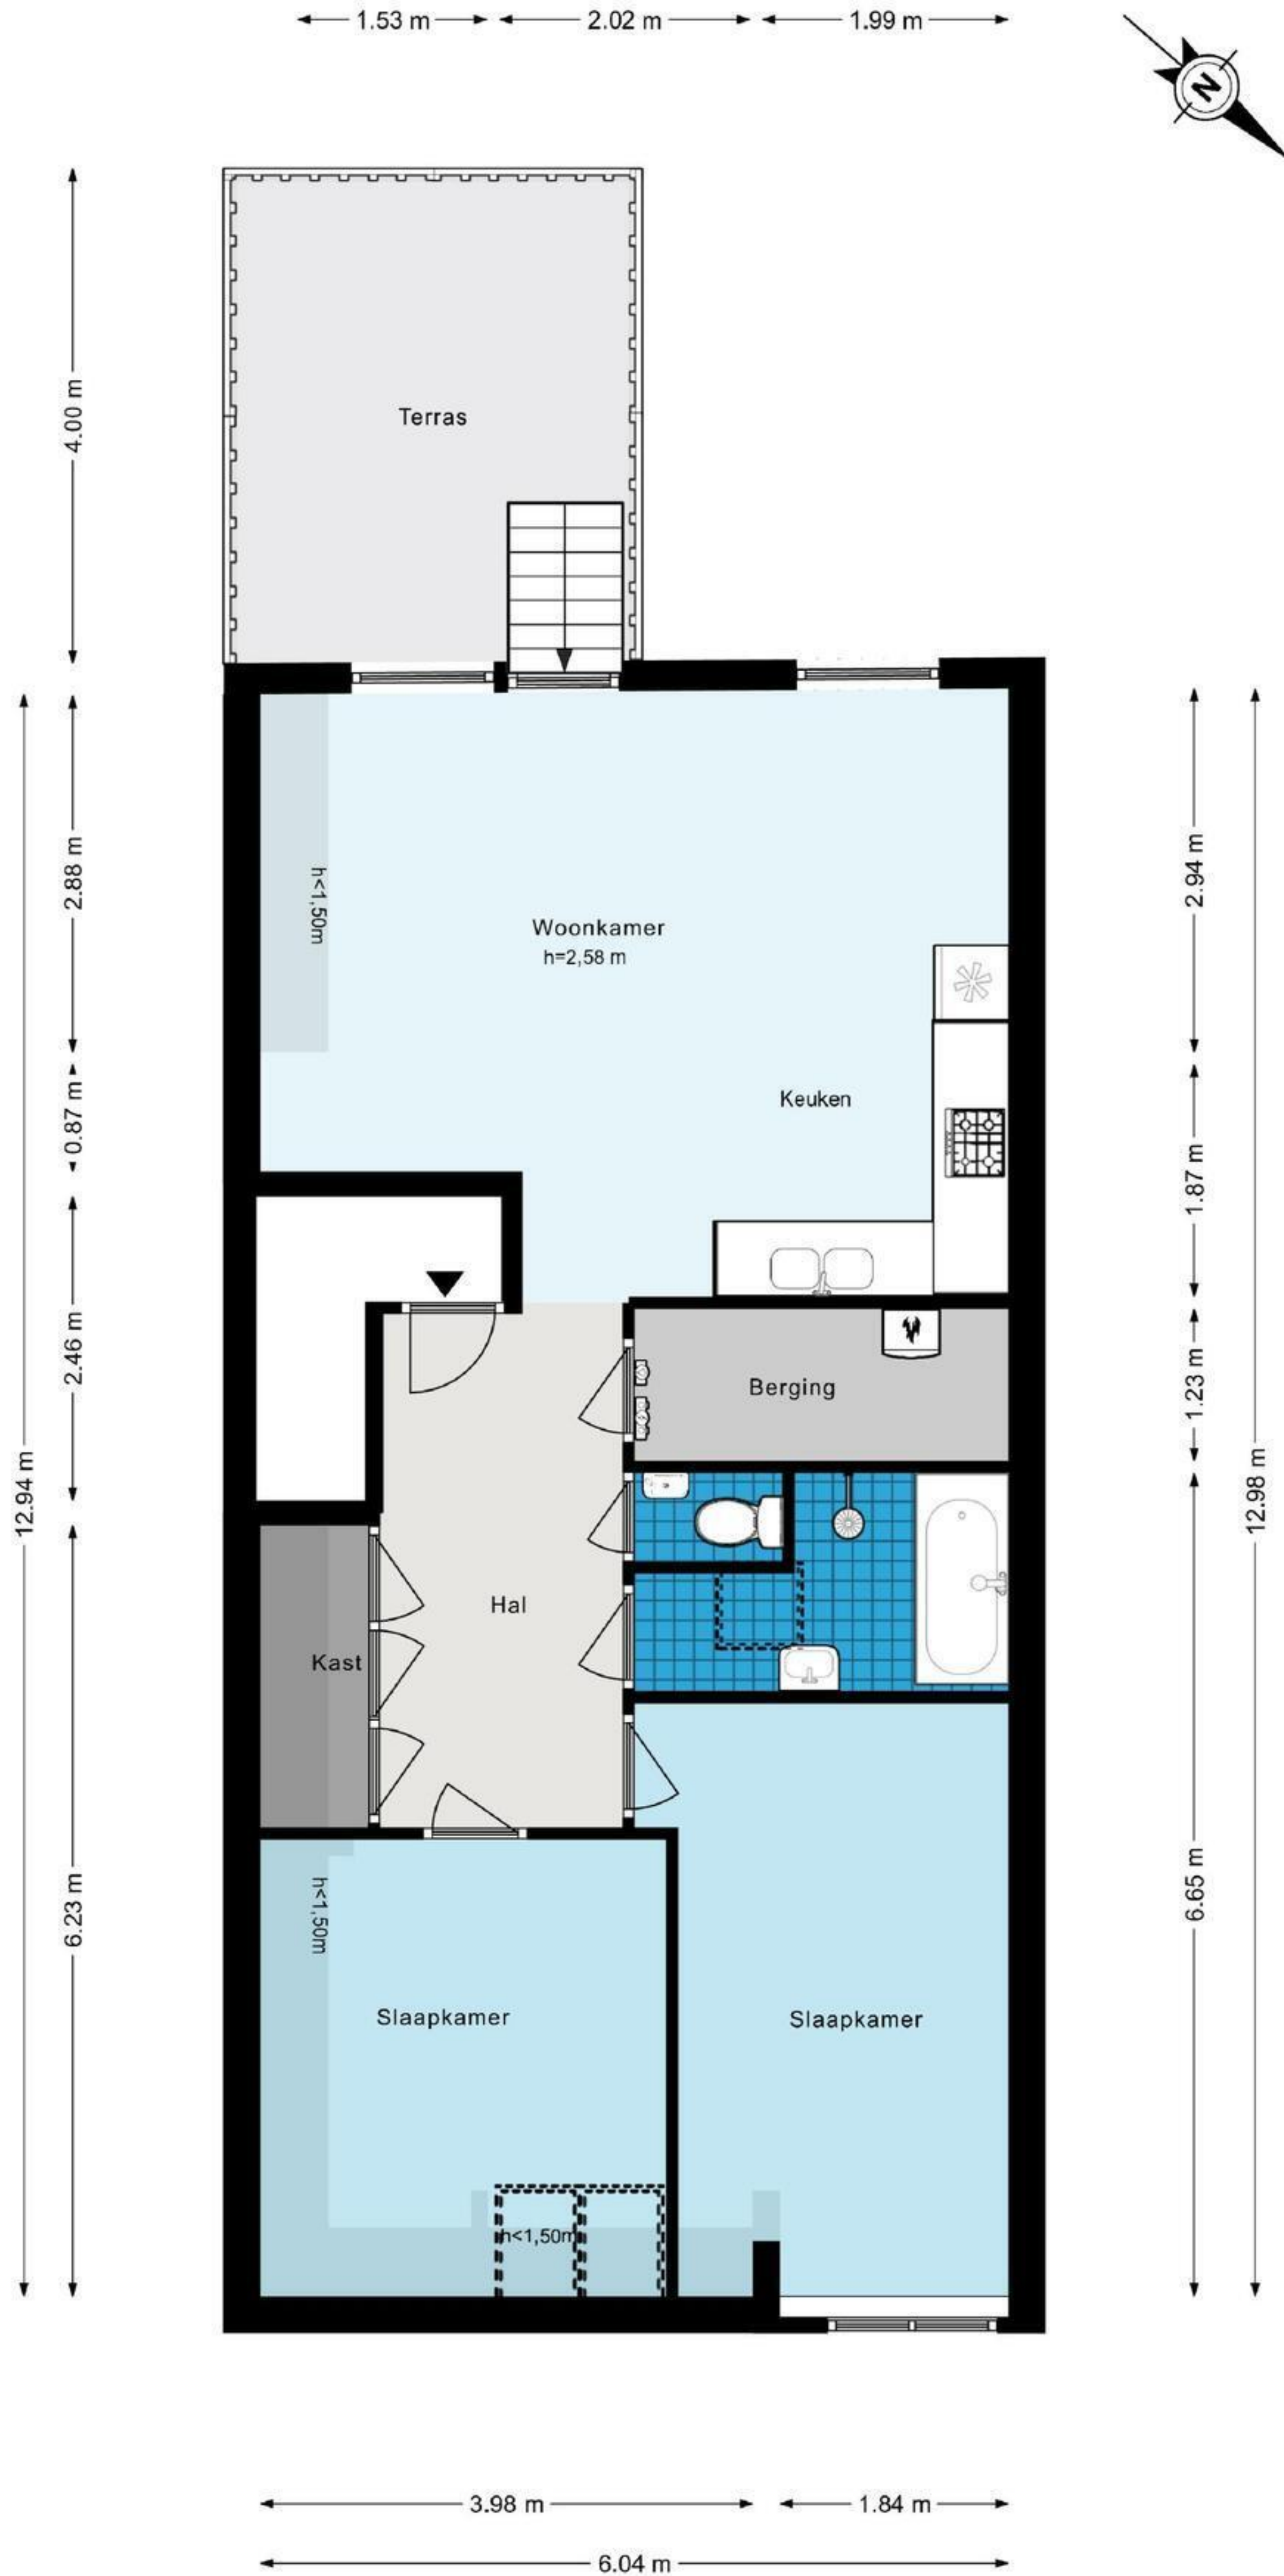

Kerkstraat 30-3 - Amsterdam
Derde verdieping

Schaalcontrole

Kerkstraat 30-3 - Amsterdam
Derde verdieping - Alternatief

Kerkstraat 30-3 - Amsterdam
Derde verdieping

Schaalcontrole

GOGB
13.6 m²
BVO
13.6 m²

Kerkstraat 30-3 - Amsterdam
Derde verdieping - Alternatief