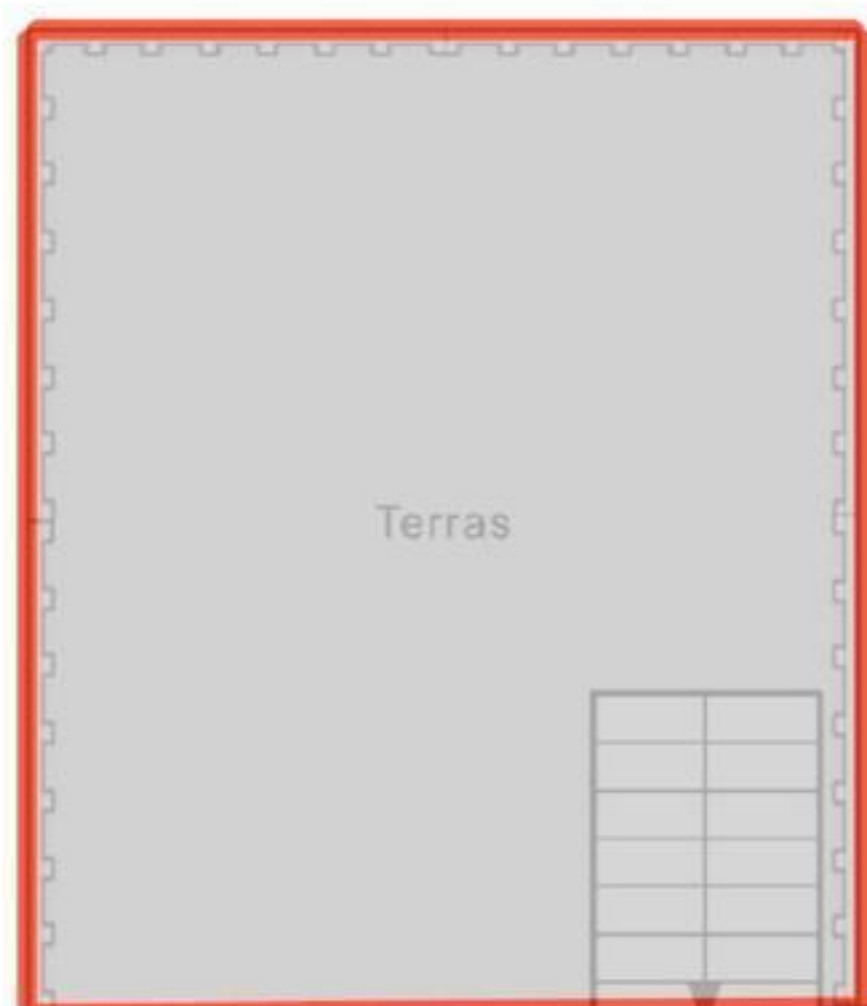

Kerkstraat 30-3 - Amsterdam
Derde verdieping

Schaalcontrole

Kerkstraat 30-3 - Amsterdam
Derde verdieping - Alternatief

Kerkstraat 30-3 - Amsterdam
Derde verdieping

Schaalcontrole

GOGB
13.6 m²
BVO
13.6 m²

Kerkstraat 30-3 - Amsterdam
Derde verdieping - Alternatief