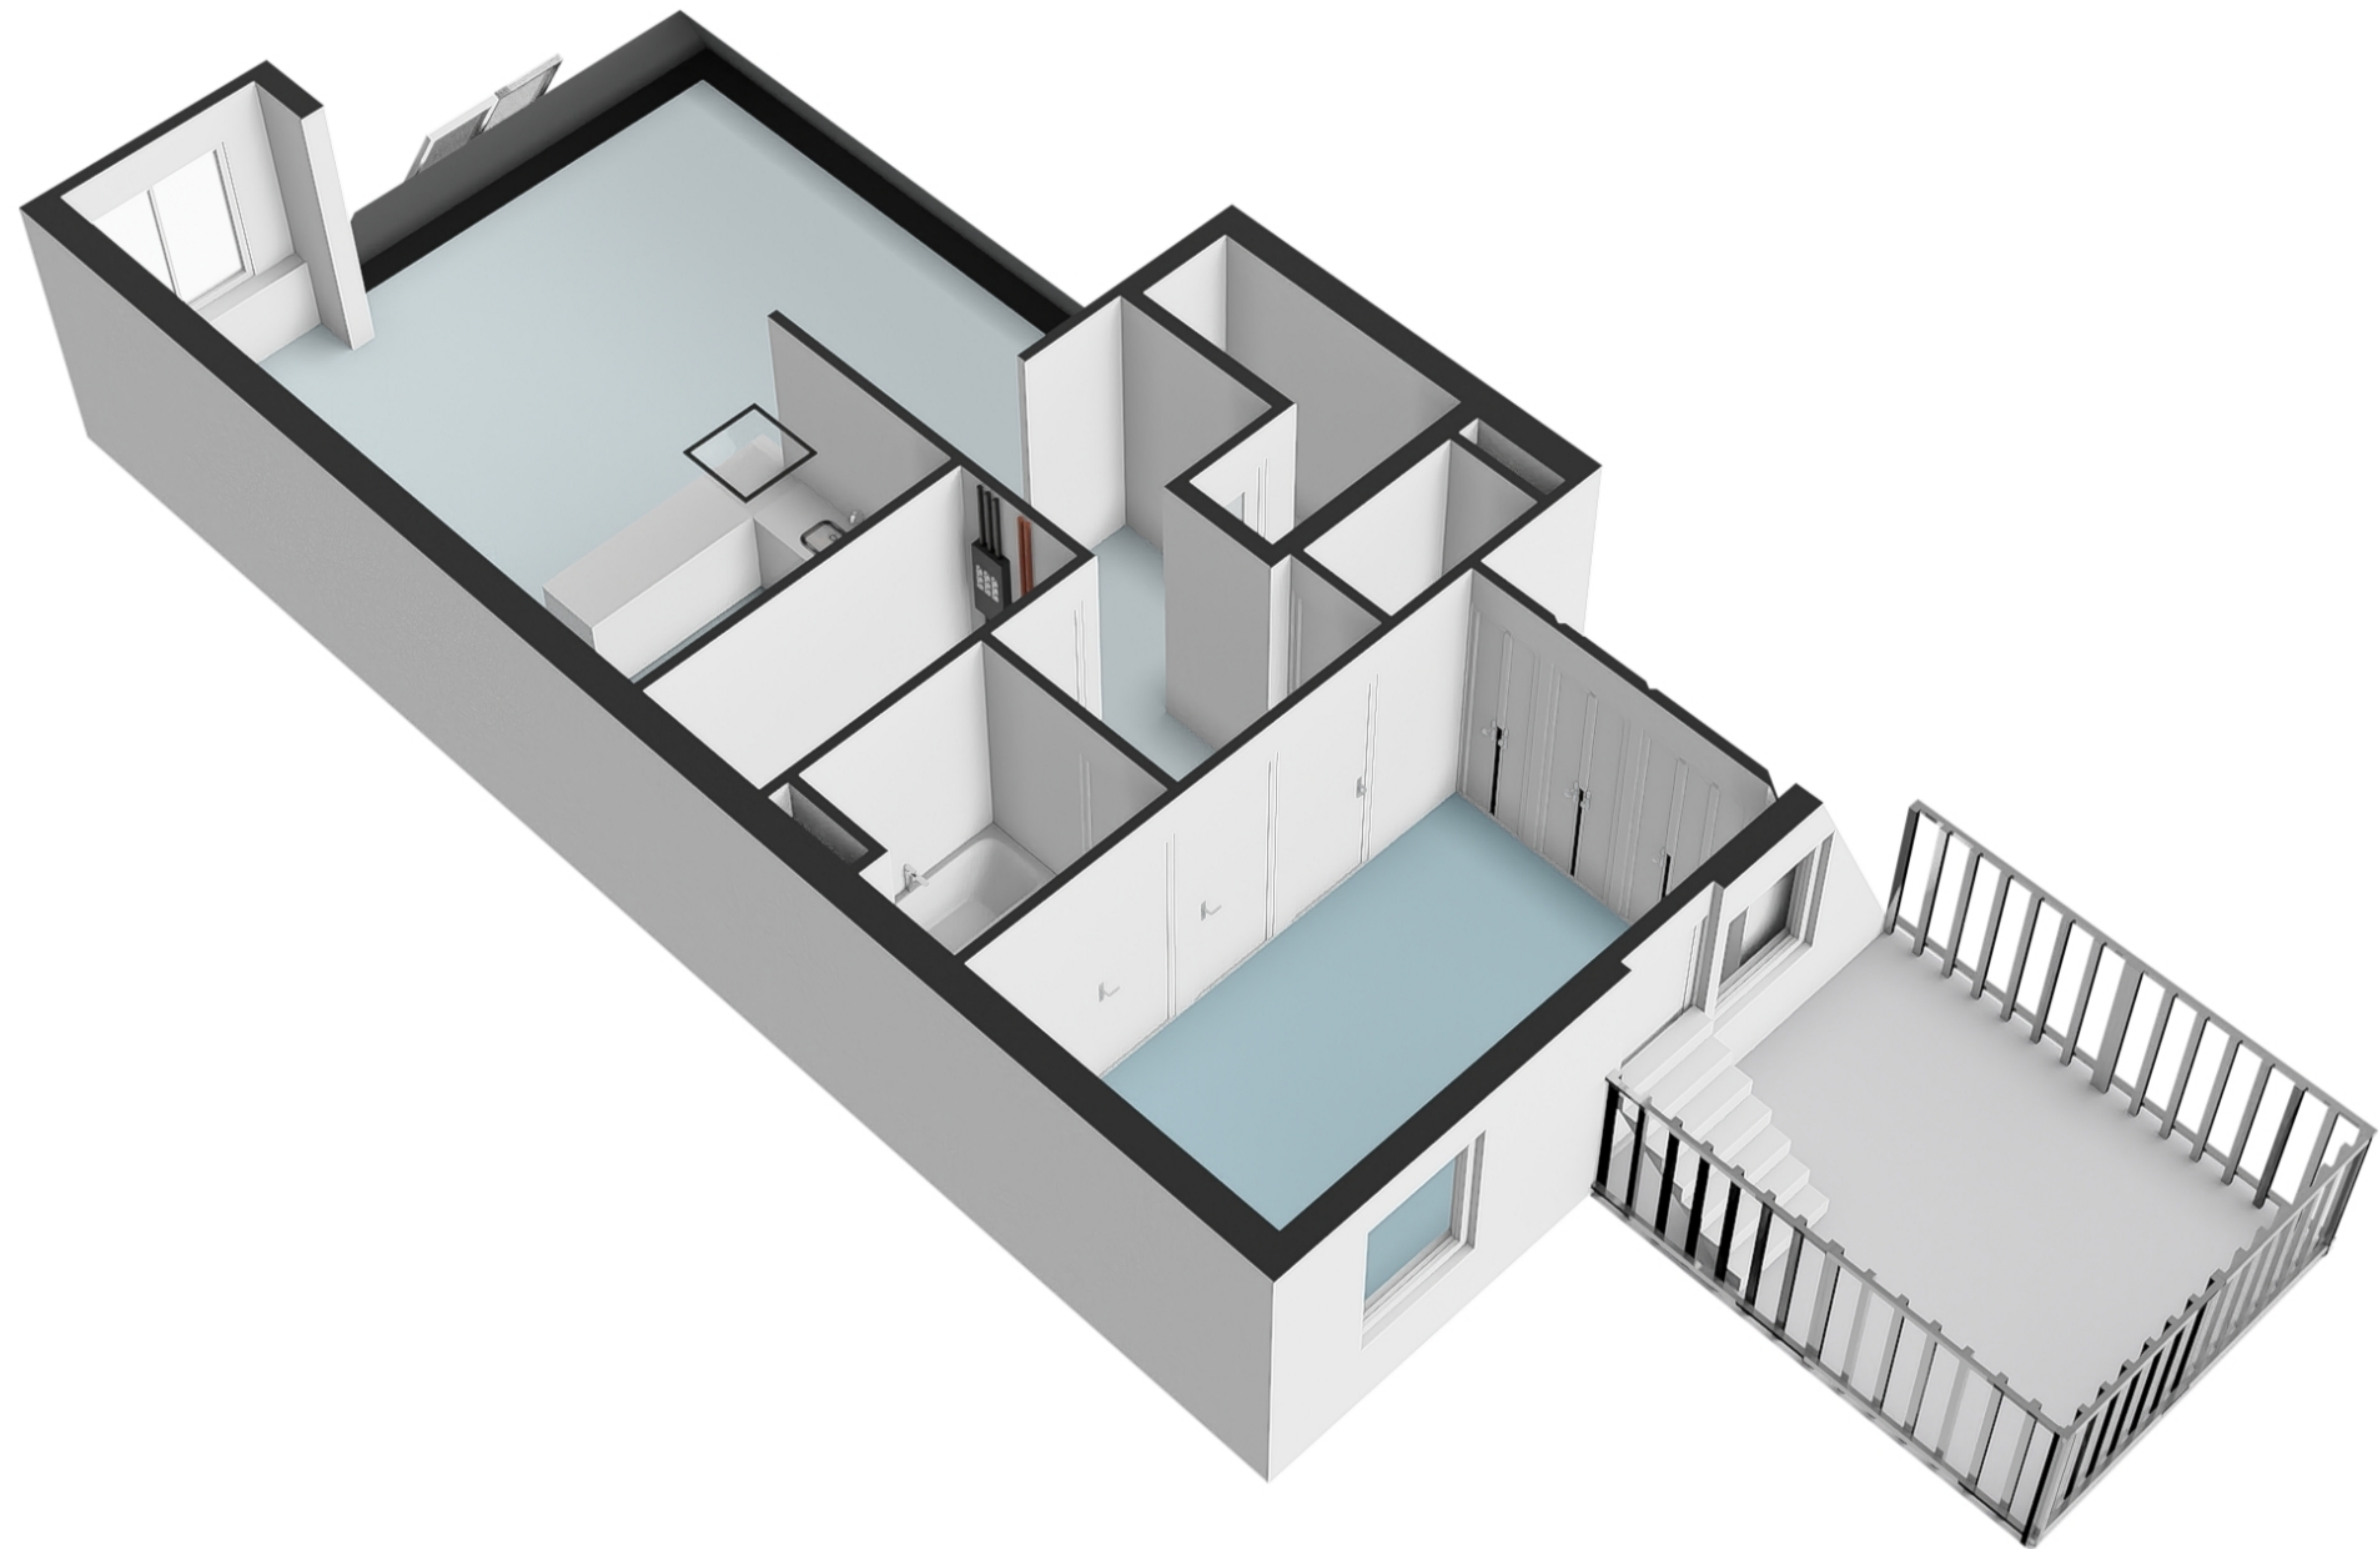

Kerkstraat 30-3 - Amsterdam
Derde verdieping

Schaalcontrole

Kerkstraat 30-3 - Amsterdam
Derde verdieping - Alternatief

Kerkstraat 30-3 - Amsterdam
Derde verdieping

Schaalcontrole

GOGB
13.6 m²
BVO
13.6 m²

Kerkstraat 30-3 - Amsterdam
Derde verdieping - Alternatief