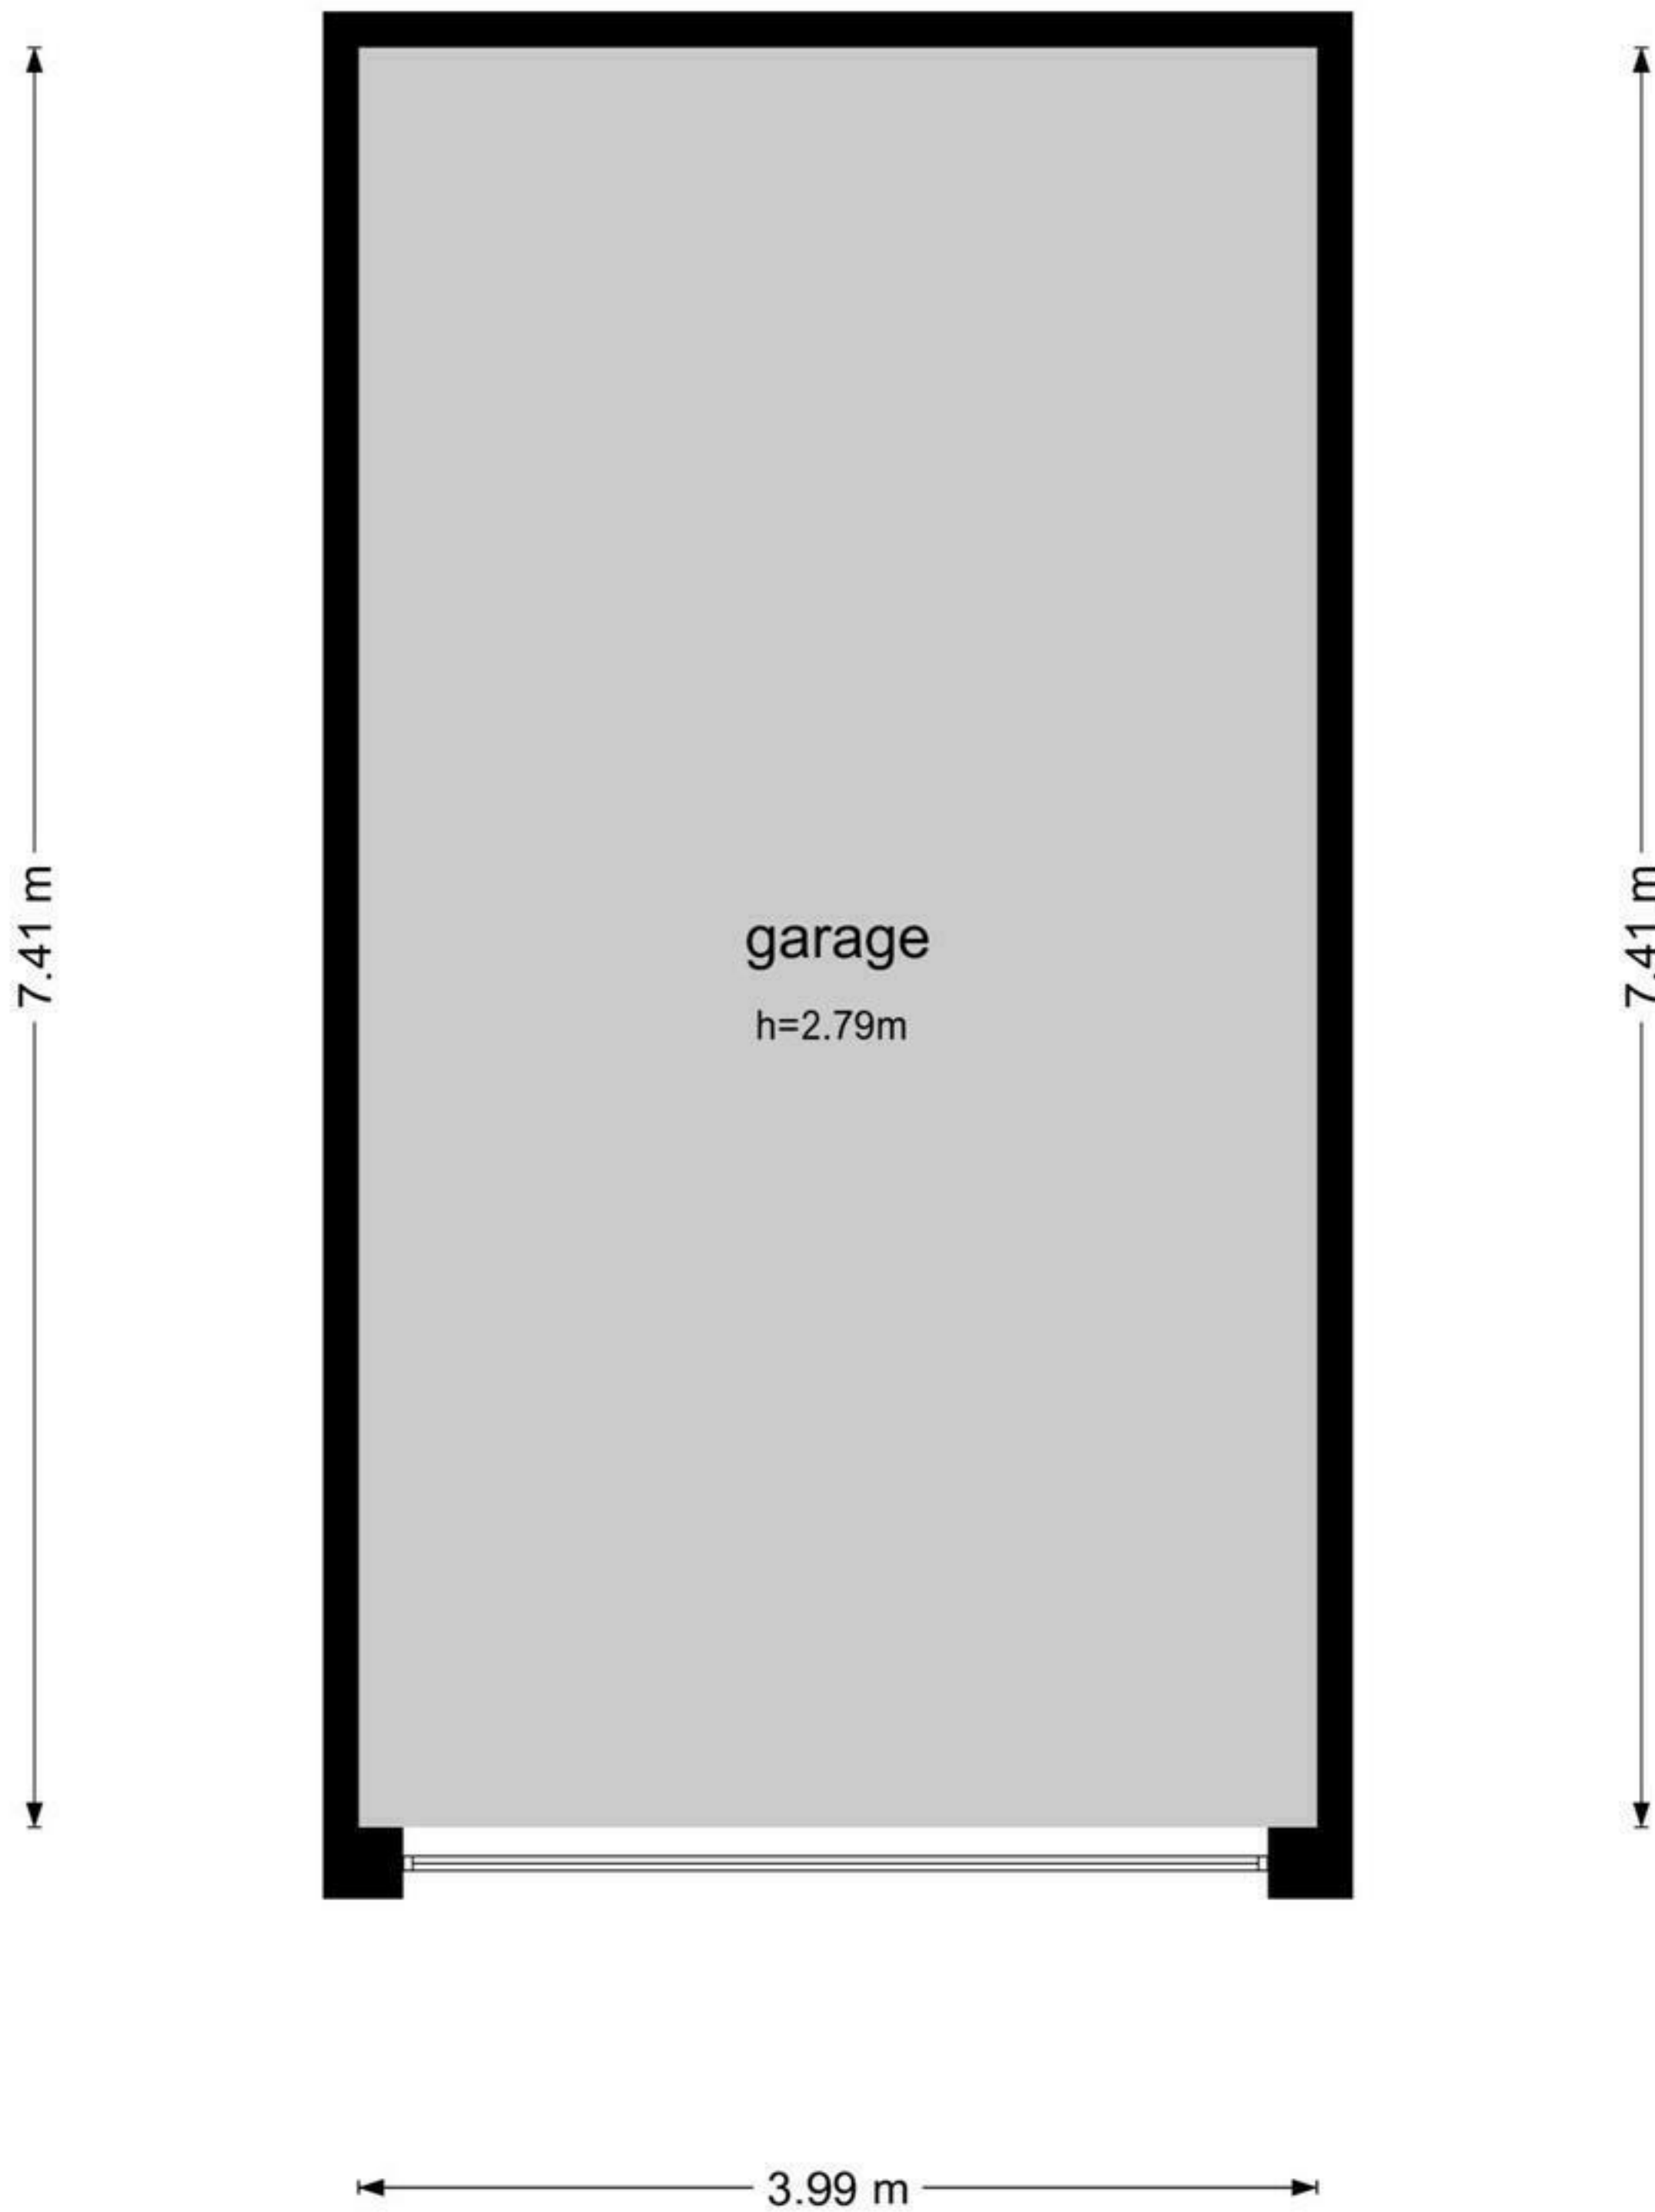

**Kiefskamp 25 - Amsterdam
Berging**

2.18 m

De plattegronden zijn geproduceerd voor promotionele doeleinden en ter indicatie.
Aan de plattegronden kunnen geen rechten worden ontleend
© www.woningmedia.nl

**Kiefskamp 25 - Amsterdam
Garage**

3.99 m

De plattegronden zijn geproduceerd voor promotionele doeleinden en ter indicatie.
Aan de plattegronden kunnen geen rechten worden ontleend
© www.woningmedia.nl