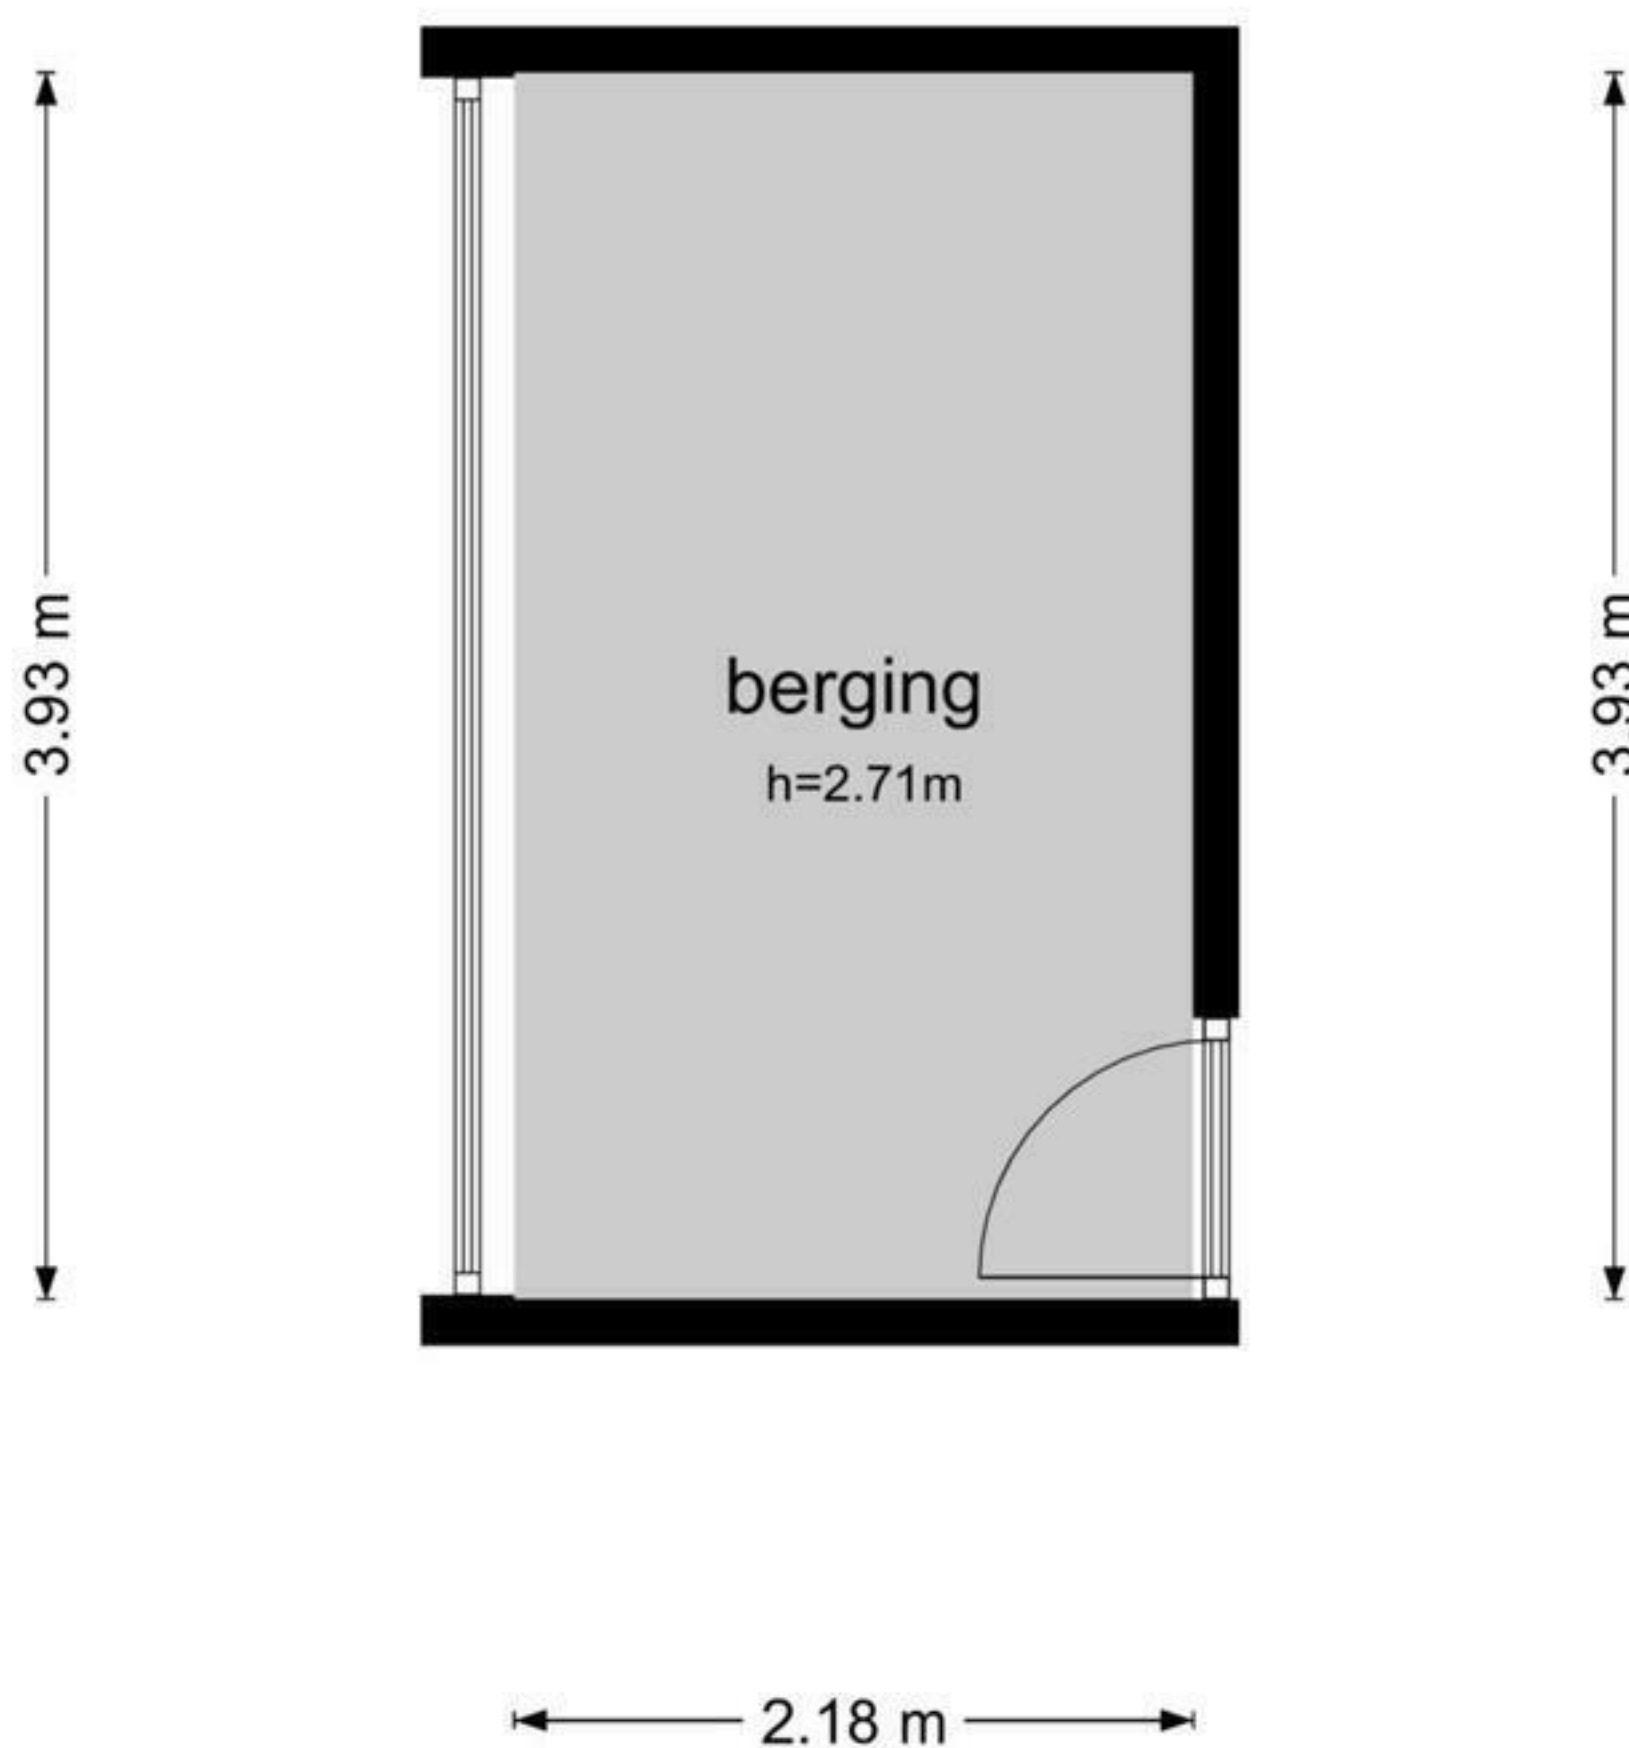

Kiefskamp 25 - Amsterdam Tweede Verdieping Alternatief

De plattegronden zijn geproduceerd voor promotionele doeleinden en ter indicatie.
Aan de plattegronden kunnen geen rechten worden ontleend
© www.woningmedia.nl

**Kiefskamp 25 - Amsterdam
Berging**

2.18 m

De plattegronden zijn geproduceerd voor promotionele doeleinden en ter indicatie.
Aan de plattegronden kunnen geen rechten worden ontleend
© www.woningmedia.nl

**Kiefskamp 25 - Amsterdam
Garage**

3.99 m

De plattegronden zijn geproduceerd voor promotionele doeleinden en ter indicatie.
Aan de plattegronden kunnen geen rechten worden ontleend
© www.woningmedia.nl