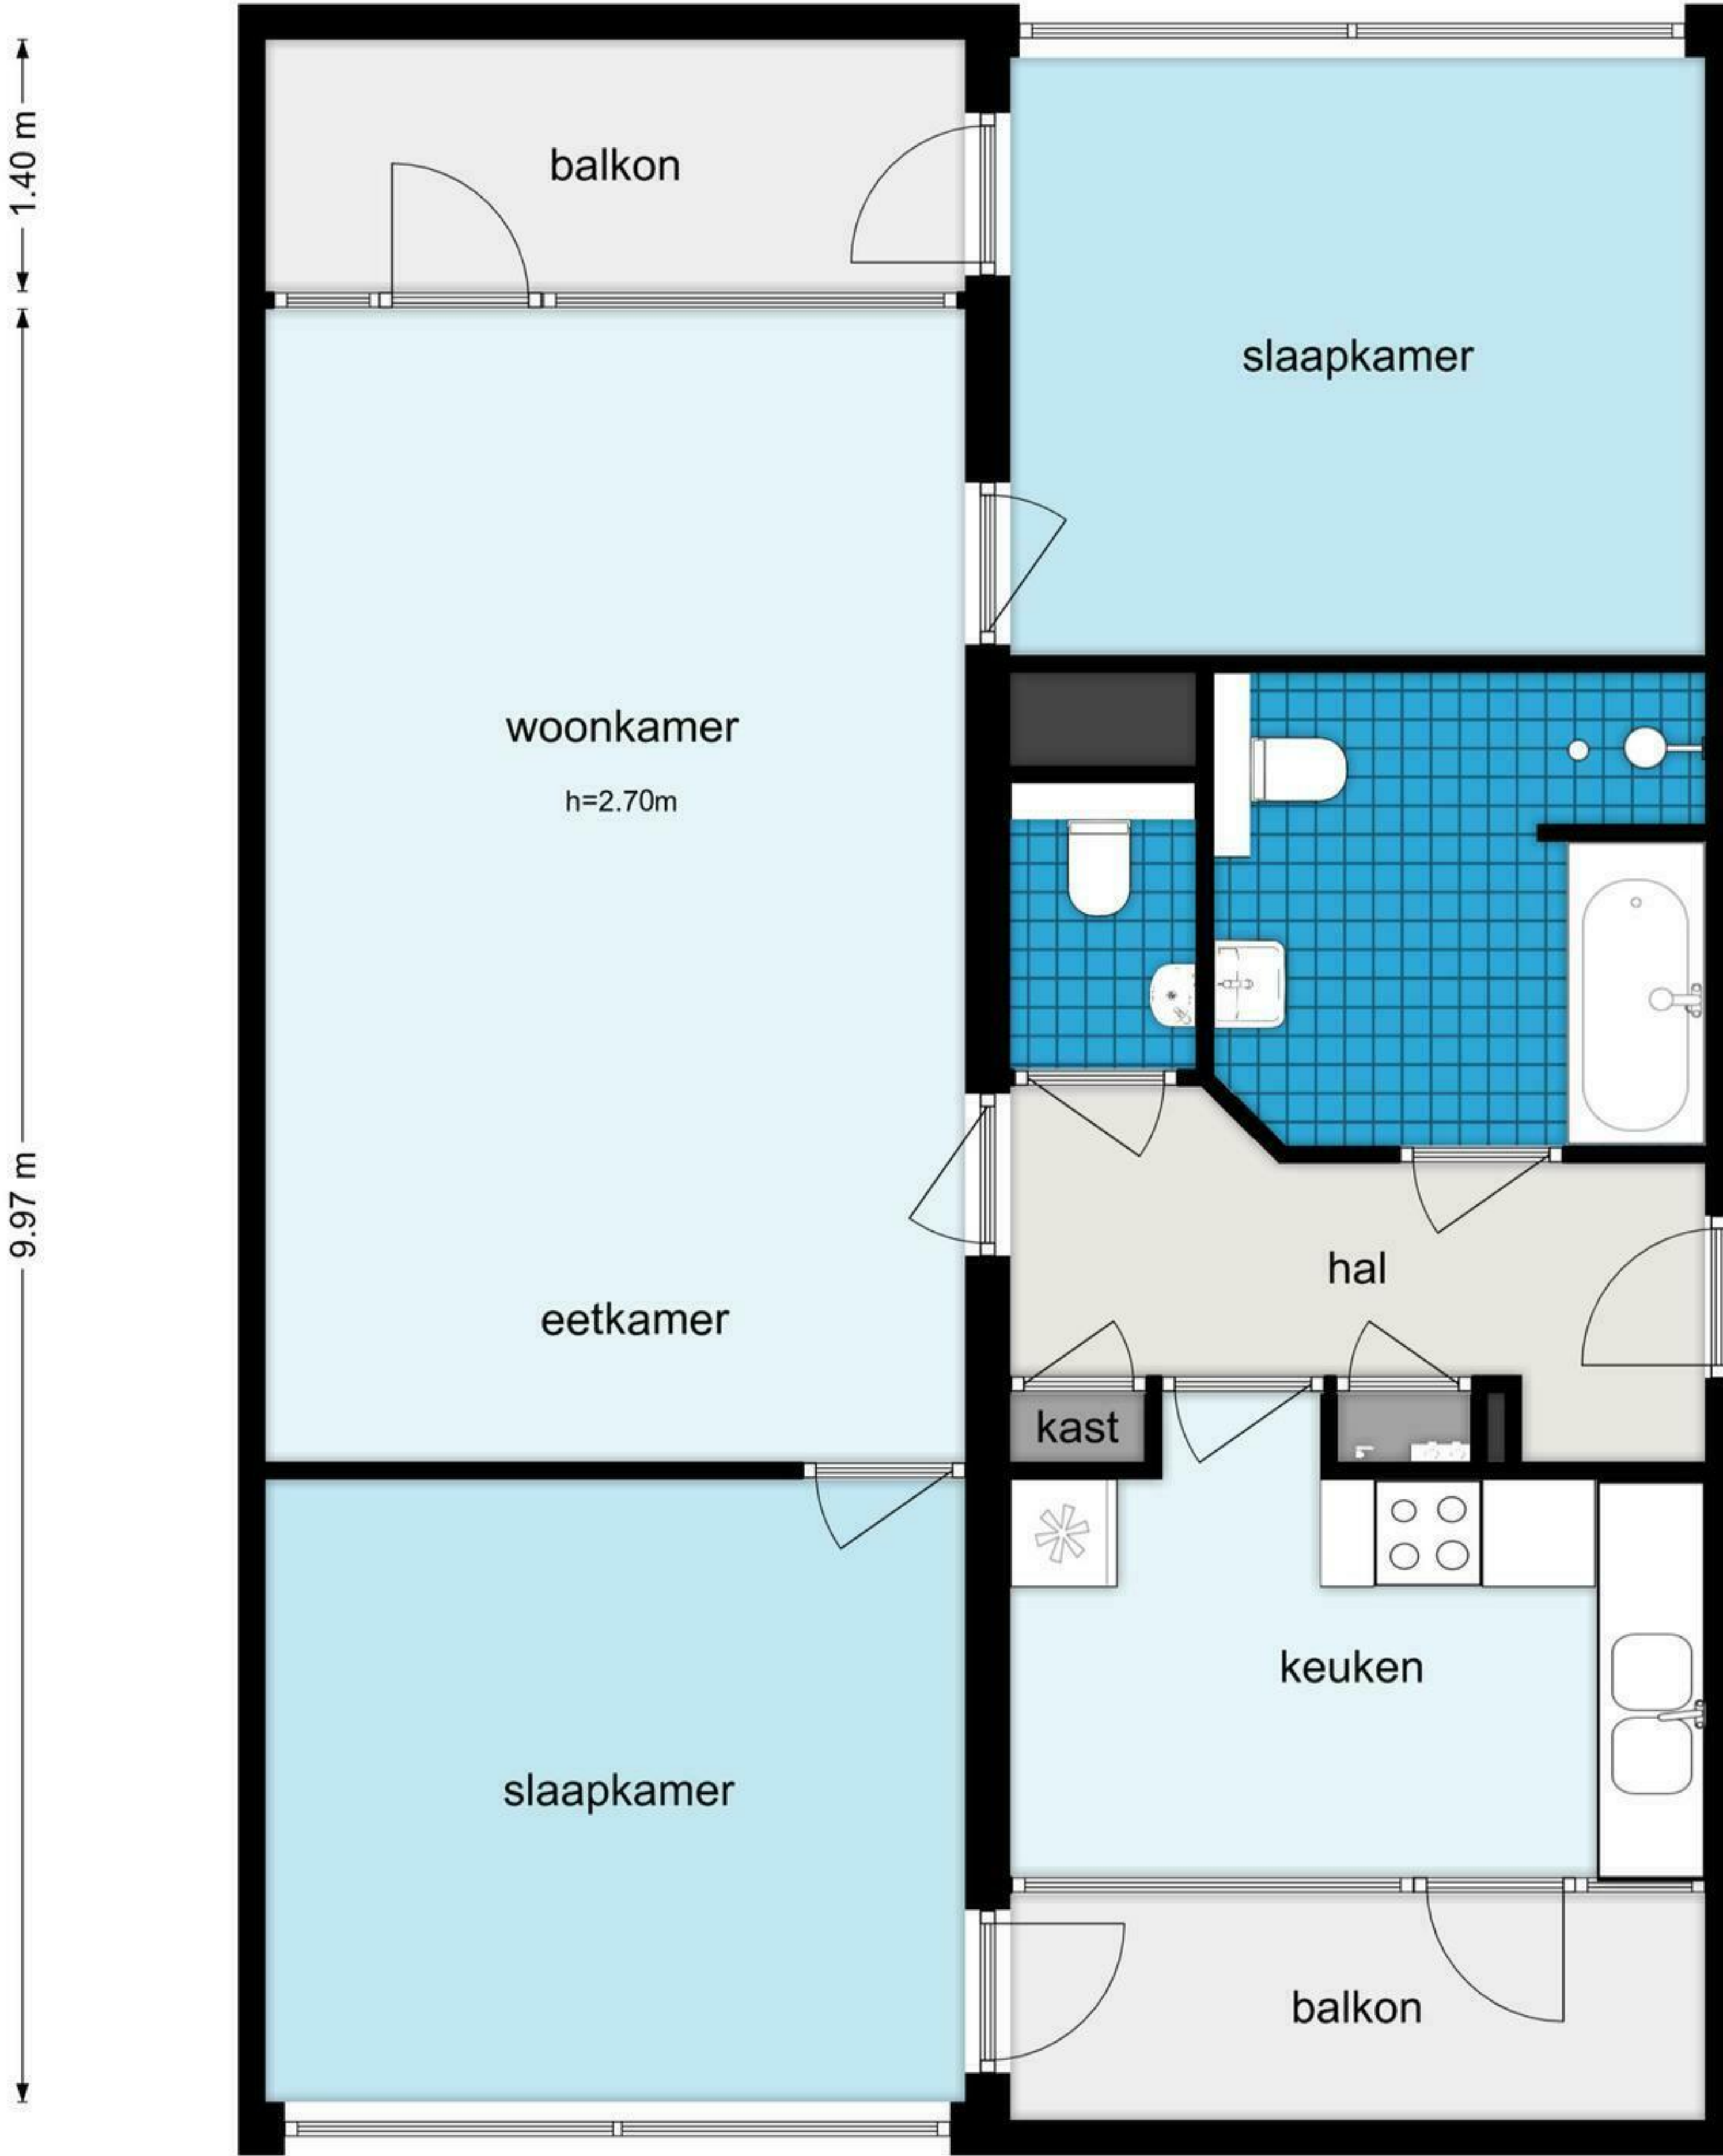

Kiefskamp 25 - Amsterdam Tweede Verdieping Alternatief

De plattegronden zijn geproduceerd voor promotionele doeleinden en ter indicatie.
Aan de plattegronden kunnen geen rechten worden ontleend
© www.woningmedia.nl

**Kiefskamp 25 - Amsterdam
Berging**

2.18 m

De plattegronden zijn geproduceerd voor promotionele doeleinden en ter indicatie.
Aan de plattegronden kunnen geen rechten worden ontleend
© www.woningmedia.nl

**Kiefskamp 25 - Amsterdam
Garage**

3.99 m

De plattegronden zijn geproduceerd voor promotionele doeleinden en ter indicatie.
Aan de plattegronden kunnen geen rechten worden ontleend
© www.woningmedia.nl