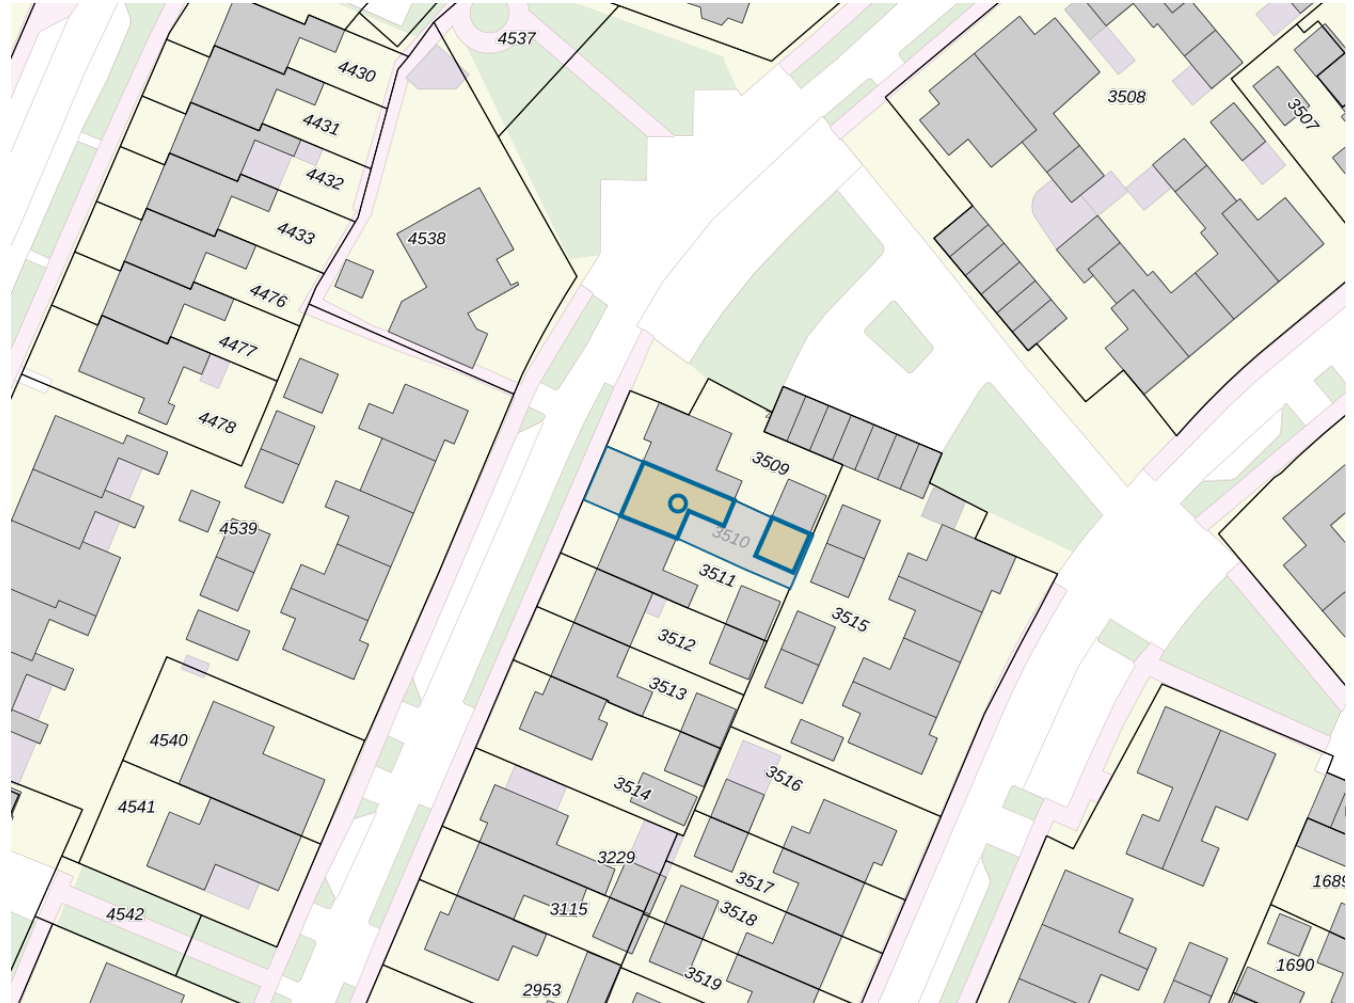

Adres

Adres Kievitlaan 15
Postcode 9411HD
Woonplaats Beilen

Kenmerken

Bouwjaar 1966
Gebruiksdoel woonfunctie
Oppervlakte 82m²

De WOZ-waarden worden bij beschikking vastgesteld door de gemeenten en langs elektronische weg in het loket geladen. Incidentele afwijkingen ten opzichte van de gegevens van de gemeente zijn mogelijk. Aan de WOZ-waarden en overige gegevens in dit loket kunnen geen rechten worden ontleend. Het gebruik van het loket en de gegevens geschiedt op eigen risico. Het ministerie van Financiën is niet aanspreekbaar op schade direct of indirect als gevolg van het gebruik van het loket, de daarin opgenomen gegevens, of de vervaardigde afdrucken.