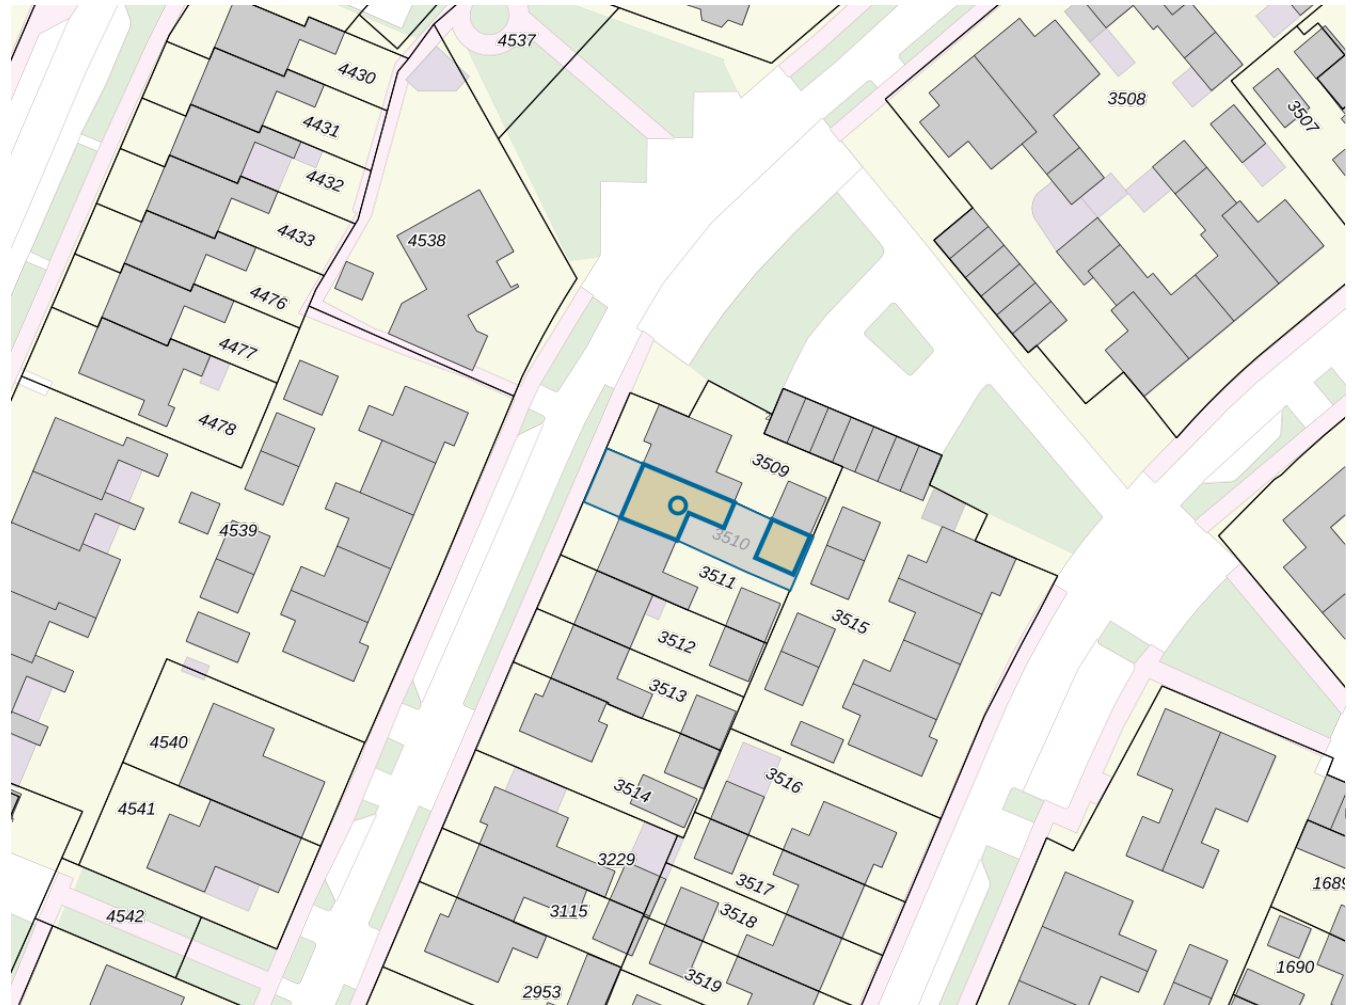

**Adres**

Adres Kievitlaan 15  
Postcode 9411HD  
Woonplaats Beilen

**WOZ-Waarde**

Identificatie 173110005465  
Grondoppervlakte 147m<sup>2</sup>

Peildatum	WOZ-waarde
01-01-2022	€ 200.000
01-01-2021	€ 180.000
01-01-2020	€ 167.000
01-01-2019	€ 157.000
01-01-2018	€ 145.000
01-01-2017	€ 130.000
01-01-2016	€ 124.000
01-01-2015	€ 122.000
01-01-2014	€ 122.000