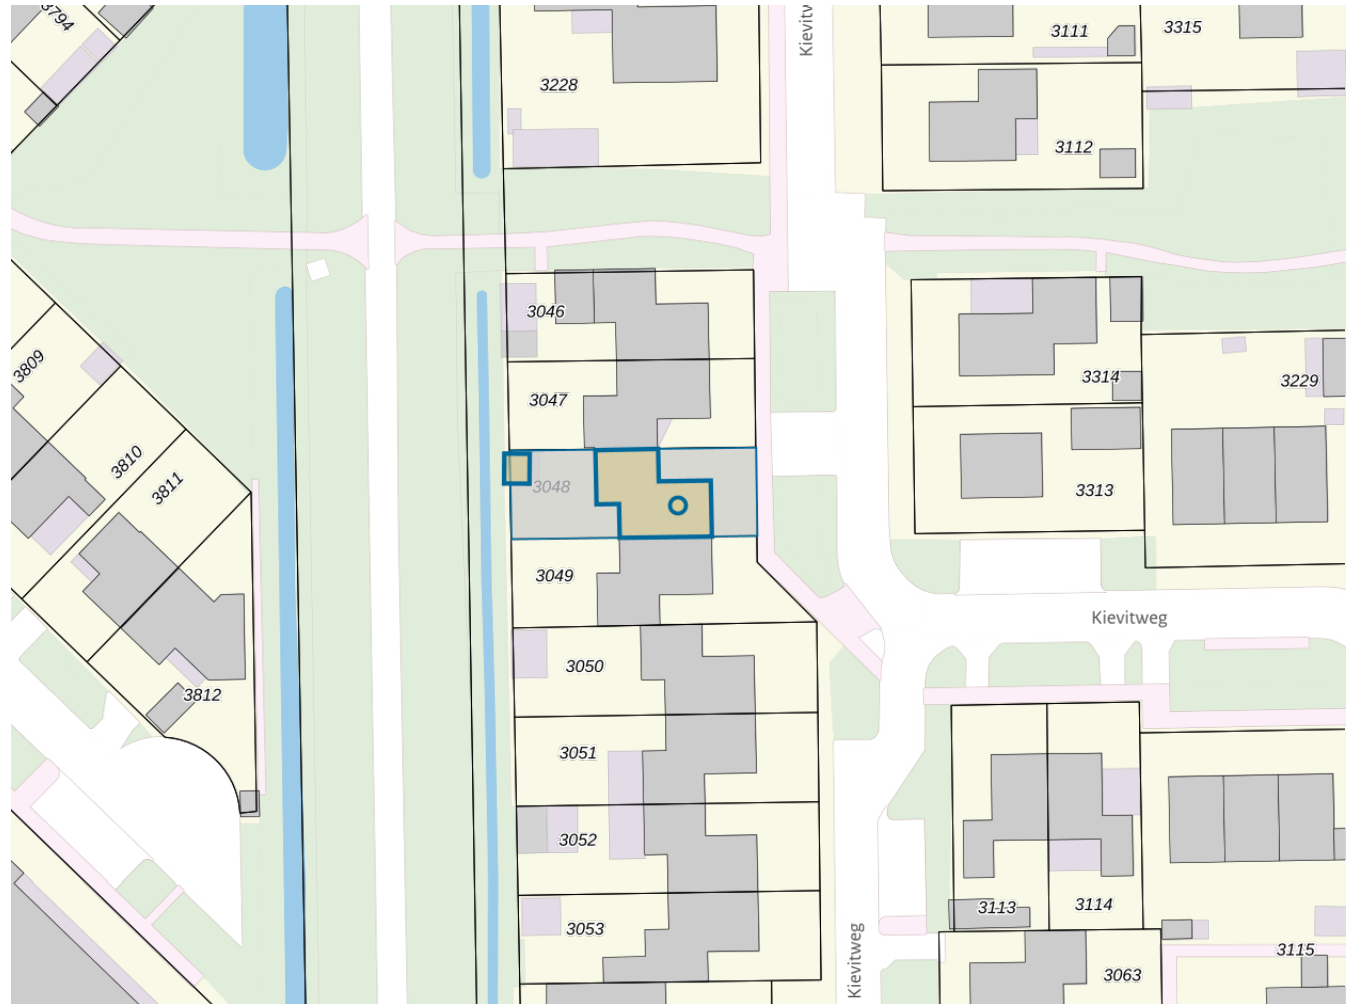

### Adres

Adres Kievitweg 55  
Postcode 7971DB  
Woonplaats Havelte

### WOZ-Waarde

Identificatie 170100009341  
Grondoppervlakte 244m<sup>2</sup>

Peildatum	WOZ-waarde
01-01-2022	€ 274.000
01-01-2021	€ 234.000
01-01-2020	€ 219.000
01-01-2019	€ 191.000
01-01-2018	€ 188.000
01-01-2017	€ 183.000
01-01-2016	€ 176.000
01-01-2015	€ 173.000
01-01-2014	€ 177.000