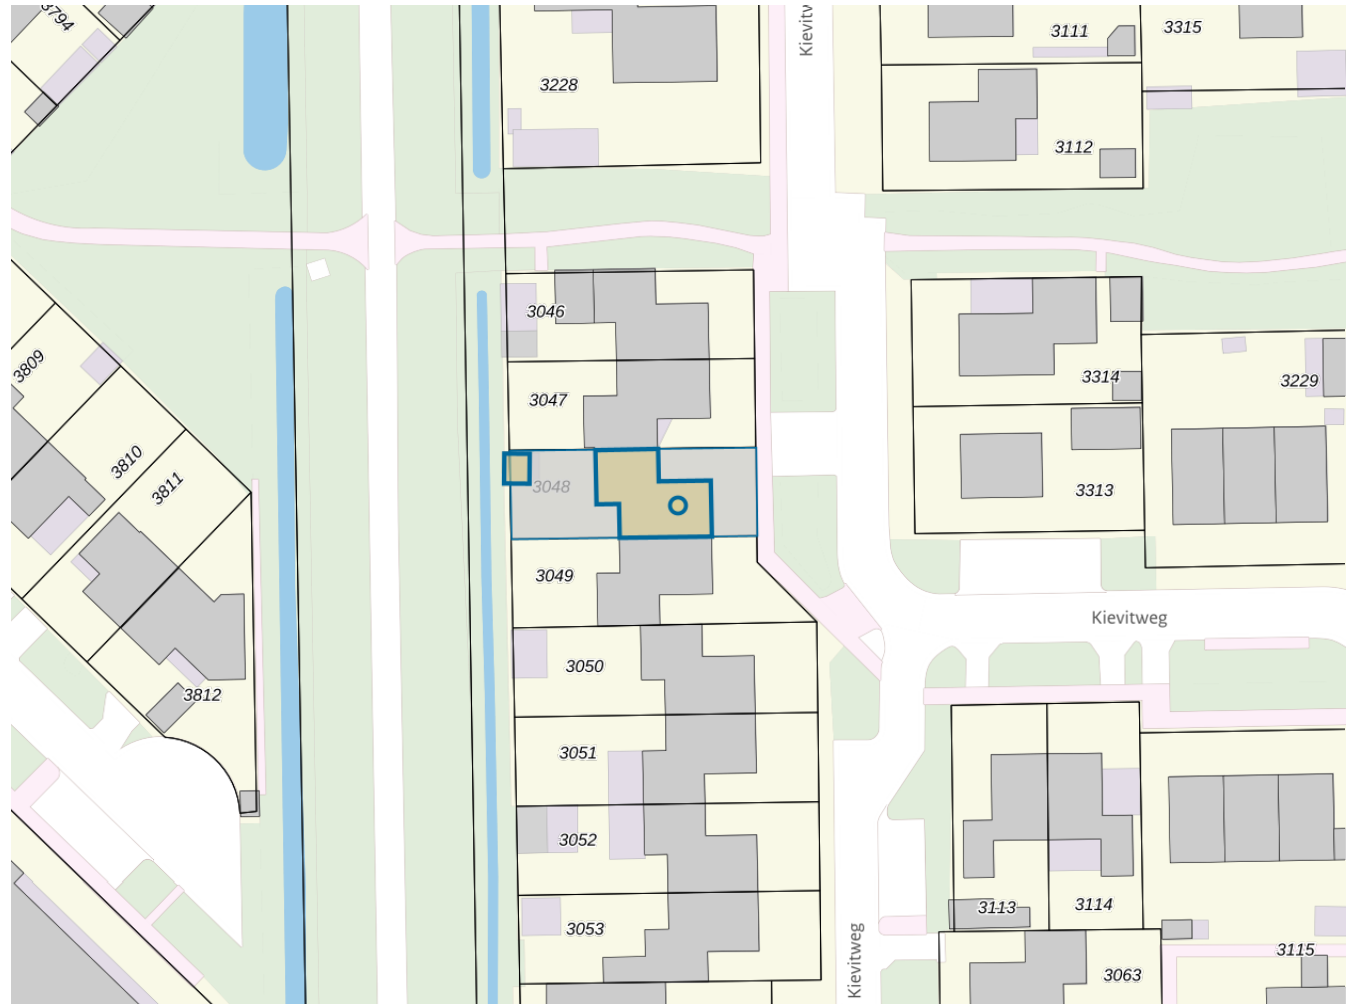

Adres

Adres Kievitweg 55
Postcode 7971DB
Woonplaats Havelte

Kenmerken

Bouwjaar 1983
Gebruiksdoel woonfunctie
Oppervlakte 130m²

De WOZ-waarden worden bij beschikking vastgesteld door de gemeenten en langs elektronische weg in het loket geladen. Incidentele afwijkingen ten opzichte van de gegevens van de gemeente zijn mogelijk. Aan de WOZ-waarden en overige gegevens in dit loket kunnen geen rechten worden ontleend. Het gebruik van het loket en de gegevens geschiedt op eigen risico. Het ministerie van Financiën is niet aanspreekbaar op schade direct of indirect als gevolg van het gebruik van het loket, de daarin opgenomen gegevens, of de vervaardigde afdrukken.