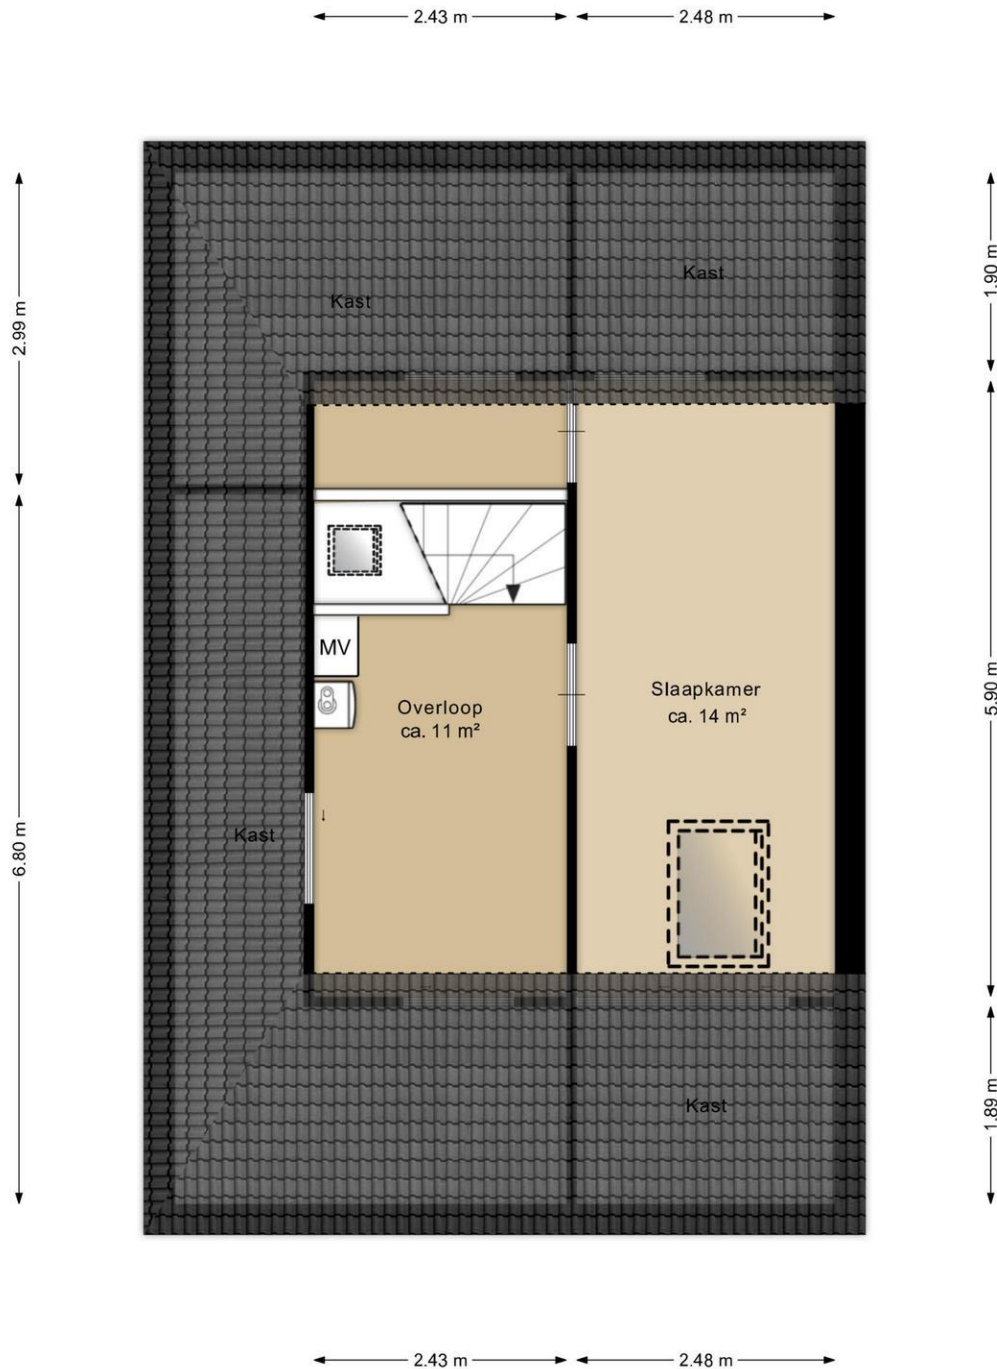

Plattegrond zolder

Deze plattegrond is ter indicatie.
Er kunnen geen rechten aan deze plattegrond worden ontleend.