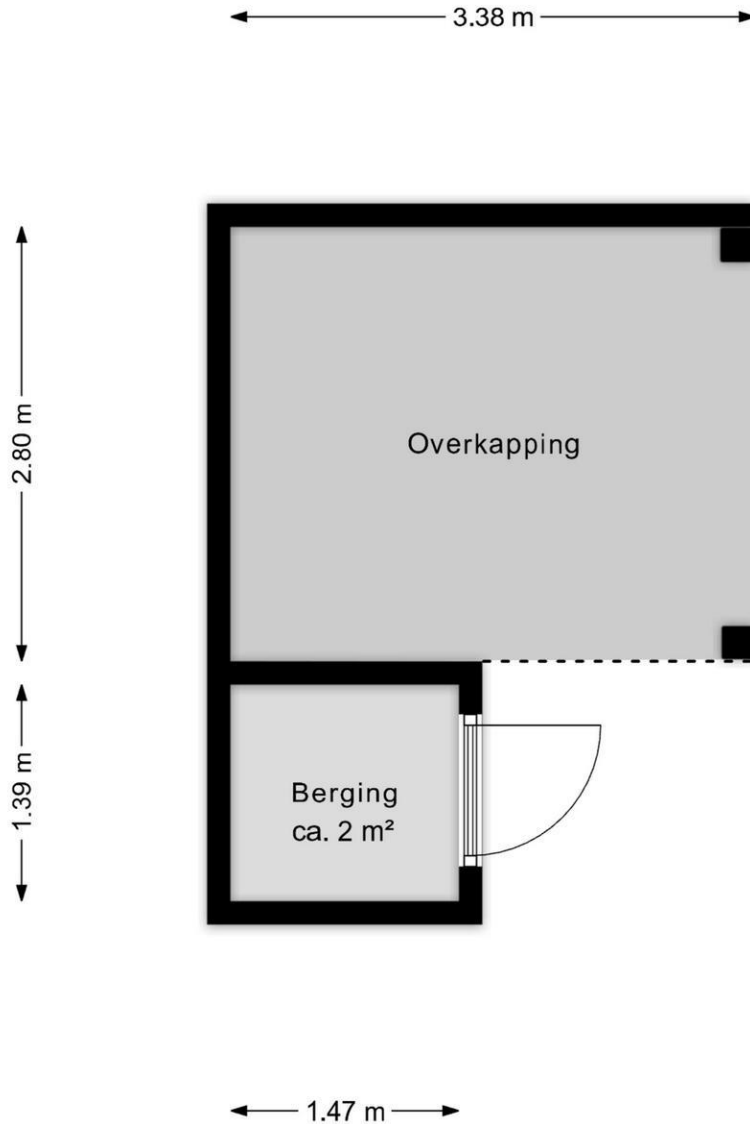

Plattegrond overkapping/berging

Deze plattegrond is ter indicatie.
Er kunnen geen rechten aan deze plattegrond worden ontleend.