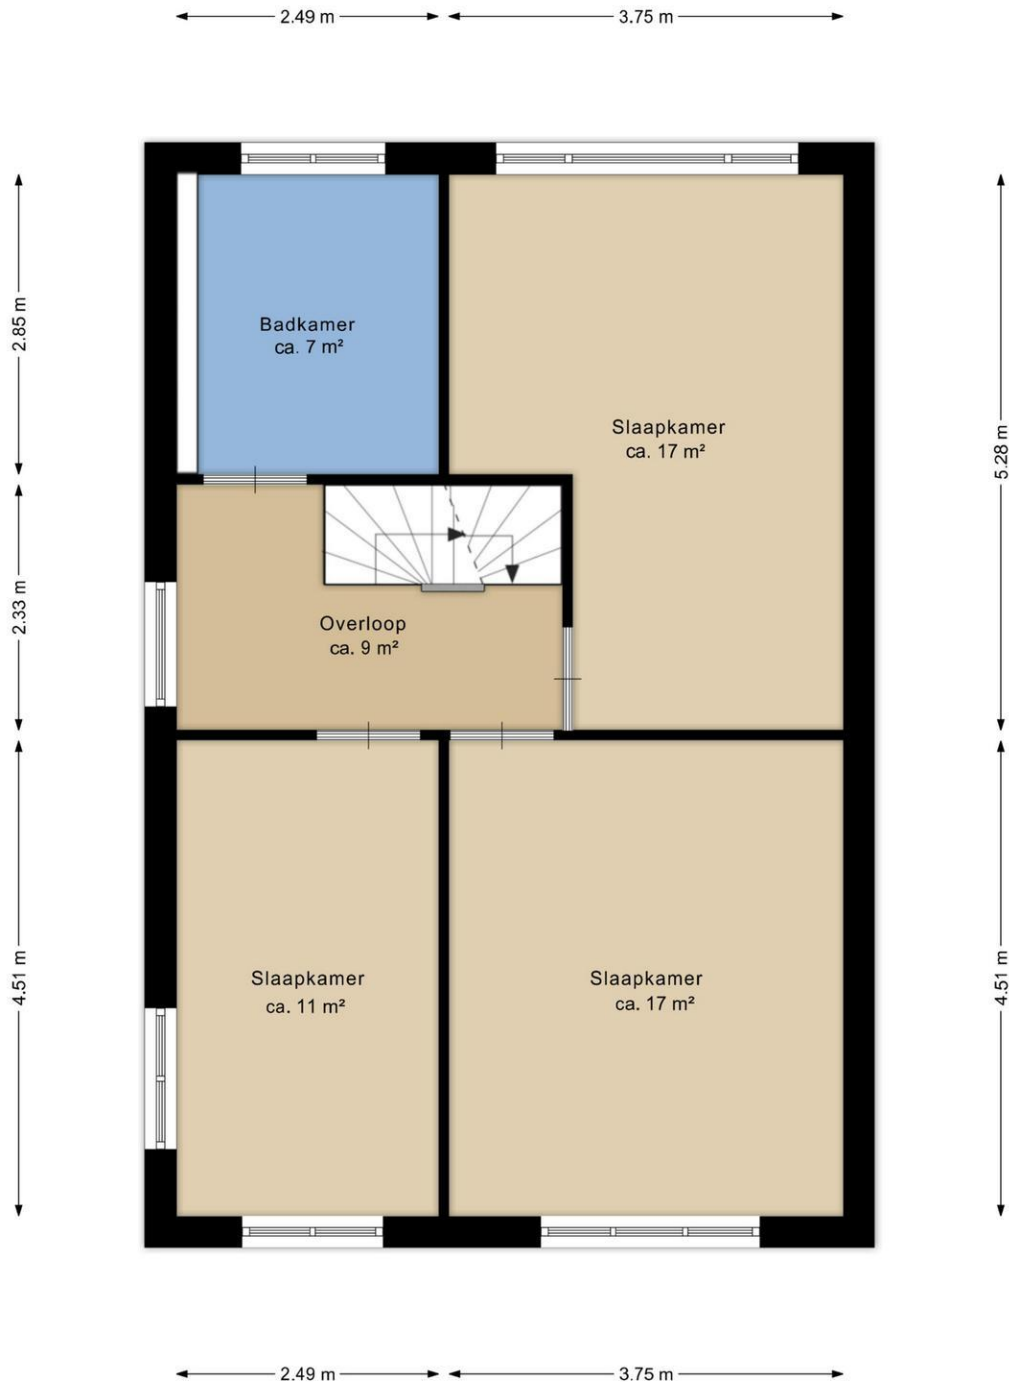

Plattegrond eerste verdieping

Deze plattegrond is ter indicatie.
Er kunnen geen rechten aan deze plattegrond worden ontleend.