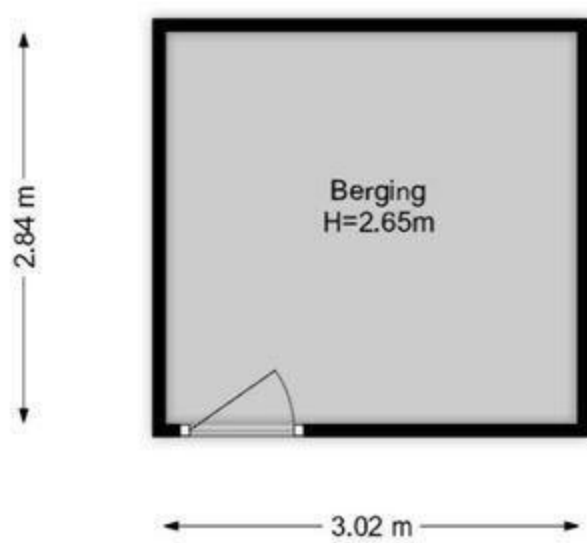

**Klaverweide 130 | Voorburg
Berging**

De plattegronden zijn geproduceerd voor promotionele doeleinden en ter indicatie.
Aan de plattegronden kunnen geen rechten worden ontleend.
www.woonkeur365.nl