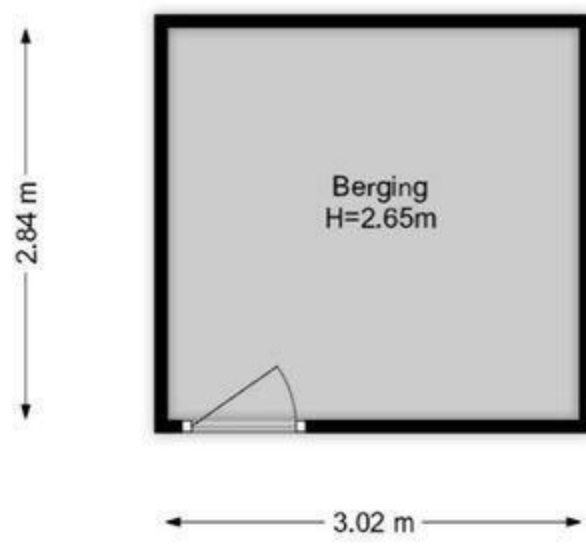

**Klaverweide 130 | Voorburg
Berging**

De plattegronden zijn geproduceerd voor promotionele doeleinden en ter indicatie.
Aan de plattegronden kunnen geen rechten worden ontleend.
www.woonkeur365.nl