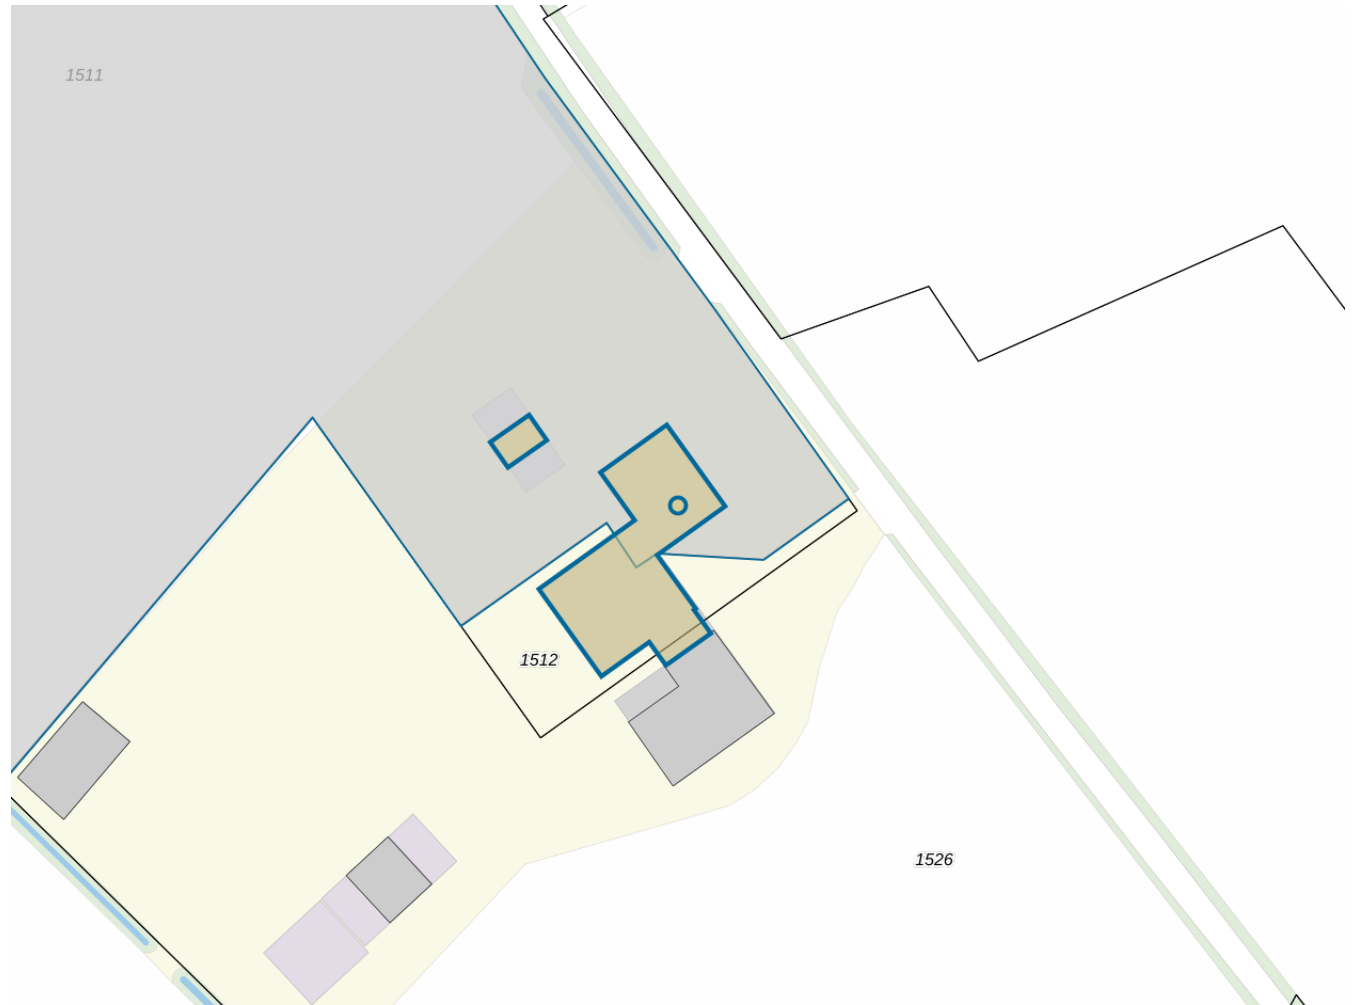

**Adres**

Adres Kloosterdijk 6
Postcode 7121LL
Woonplaats Aalten

WOZ-Waarde

Identificatie 019700003723
Grondoppervlakte 1450m²

Peildatum	WOZ-waarde
01-01-2022	€ 504.000
01-01-2021	€ 279.000
01-01-2020	€ 247.000
01-01-2019	€ 235.000
01-01-2018	€ 220.000
01-01-2017	€ 208.000
01-01-2016	€ 202.000
01-01-2015	€ 200.000
01-01-2014	€ 201.000

Adres

Adres Kloosterdijk 6
Postcode 7121LL
Woonplaats Aalten

Kenmerken

Bouwjaar 1910
Gebruiksdoel woonfunctie,
Oppervlakte 147m²

De WOZ-waarden worden bij beschikking vastgesteld door de gemeenten en langs elektronische weg in het loket geladen. Incidentele afwijkingen ten opzichte van de gegevens van de gemeente zijn mogelijk. Aan de WOZ-waarden en overige gegevens in dit loket kunnen geen rechten worden ontleend. Het gebruik van het loket en de gegevens geschiedt op eigen risico. Het ministerie van Financiën is niet aanspreekbaar op schade direct of indirect als gevolg van het gebruik van het loket, de daarin opgenomen gegevens, of de vervaardigde afdrucken.