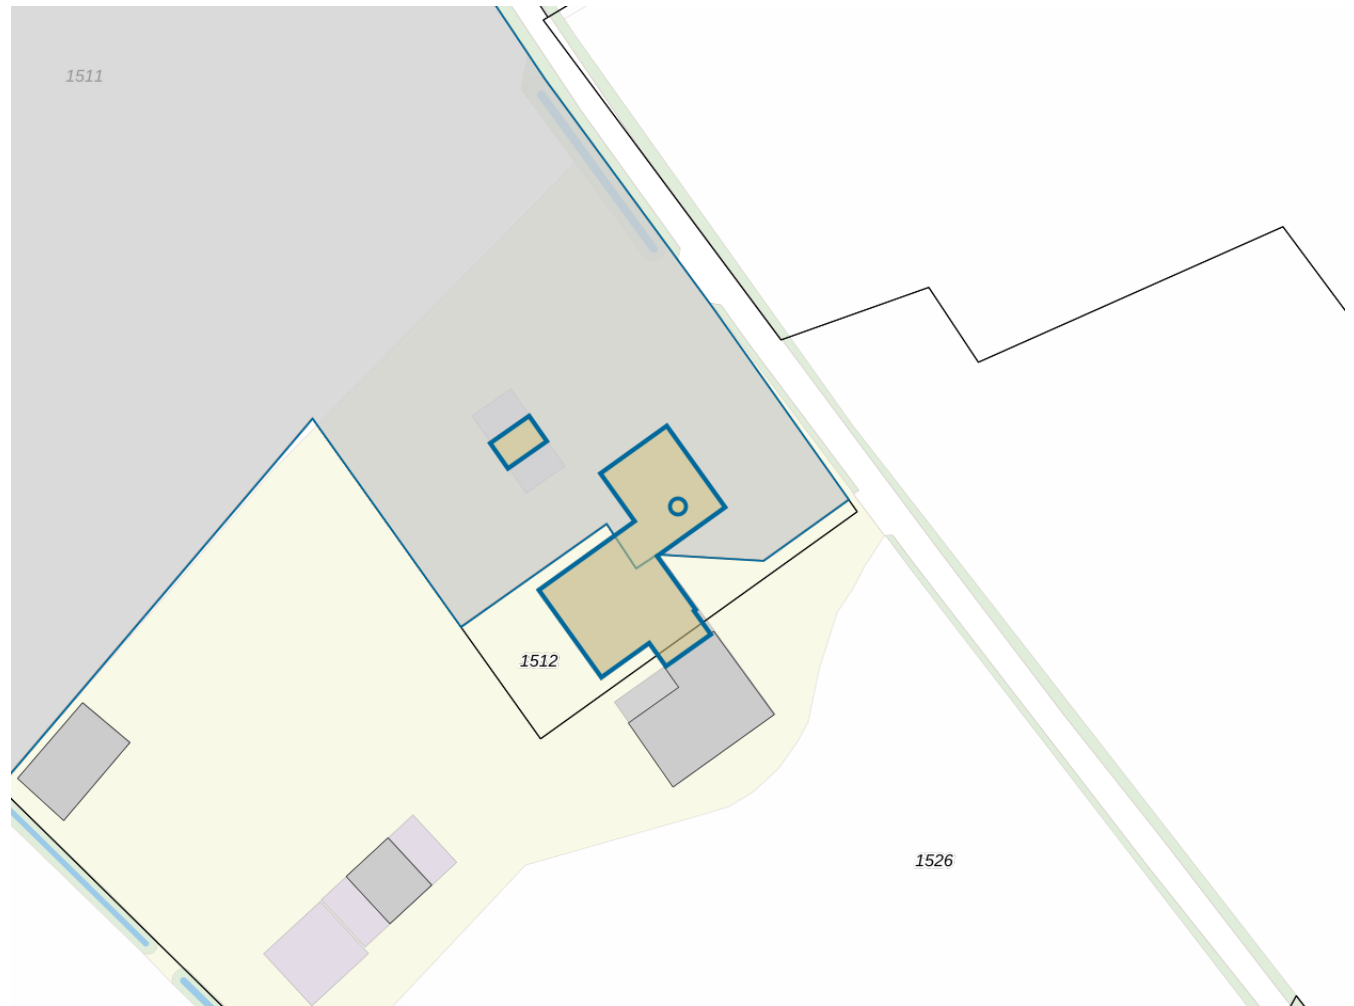

Adres

Adres Kloosterdijk 6
Postcode 7121LL
Woonplaats Aalten

Kenmerken

Bouwjaar 1910
Gebruiksdoel woonfunctie,
Oppervlakte 147m²

De WOZ-waarden worden bij beschikking vastgesteld door de gemeenten en langs elektronische weg in het loket geladen. Incidentele afwijkingen ten opzichte van de gegevens van de gemeente zijn mogelijk. Aan de WOZ-waarden en overige gegevens in dit loket kunnen geen rechten worden ontleend. Het gebruik van het loket en de gegevens geschiedt op eigen risico. Het ministerie van Financiën is niet aanspreekbaar op schade direct of indirect als gevolg van het gebruik van het loket, de daarin opgenomen gegevens, of de vervaardigde afdrucken.