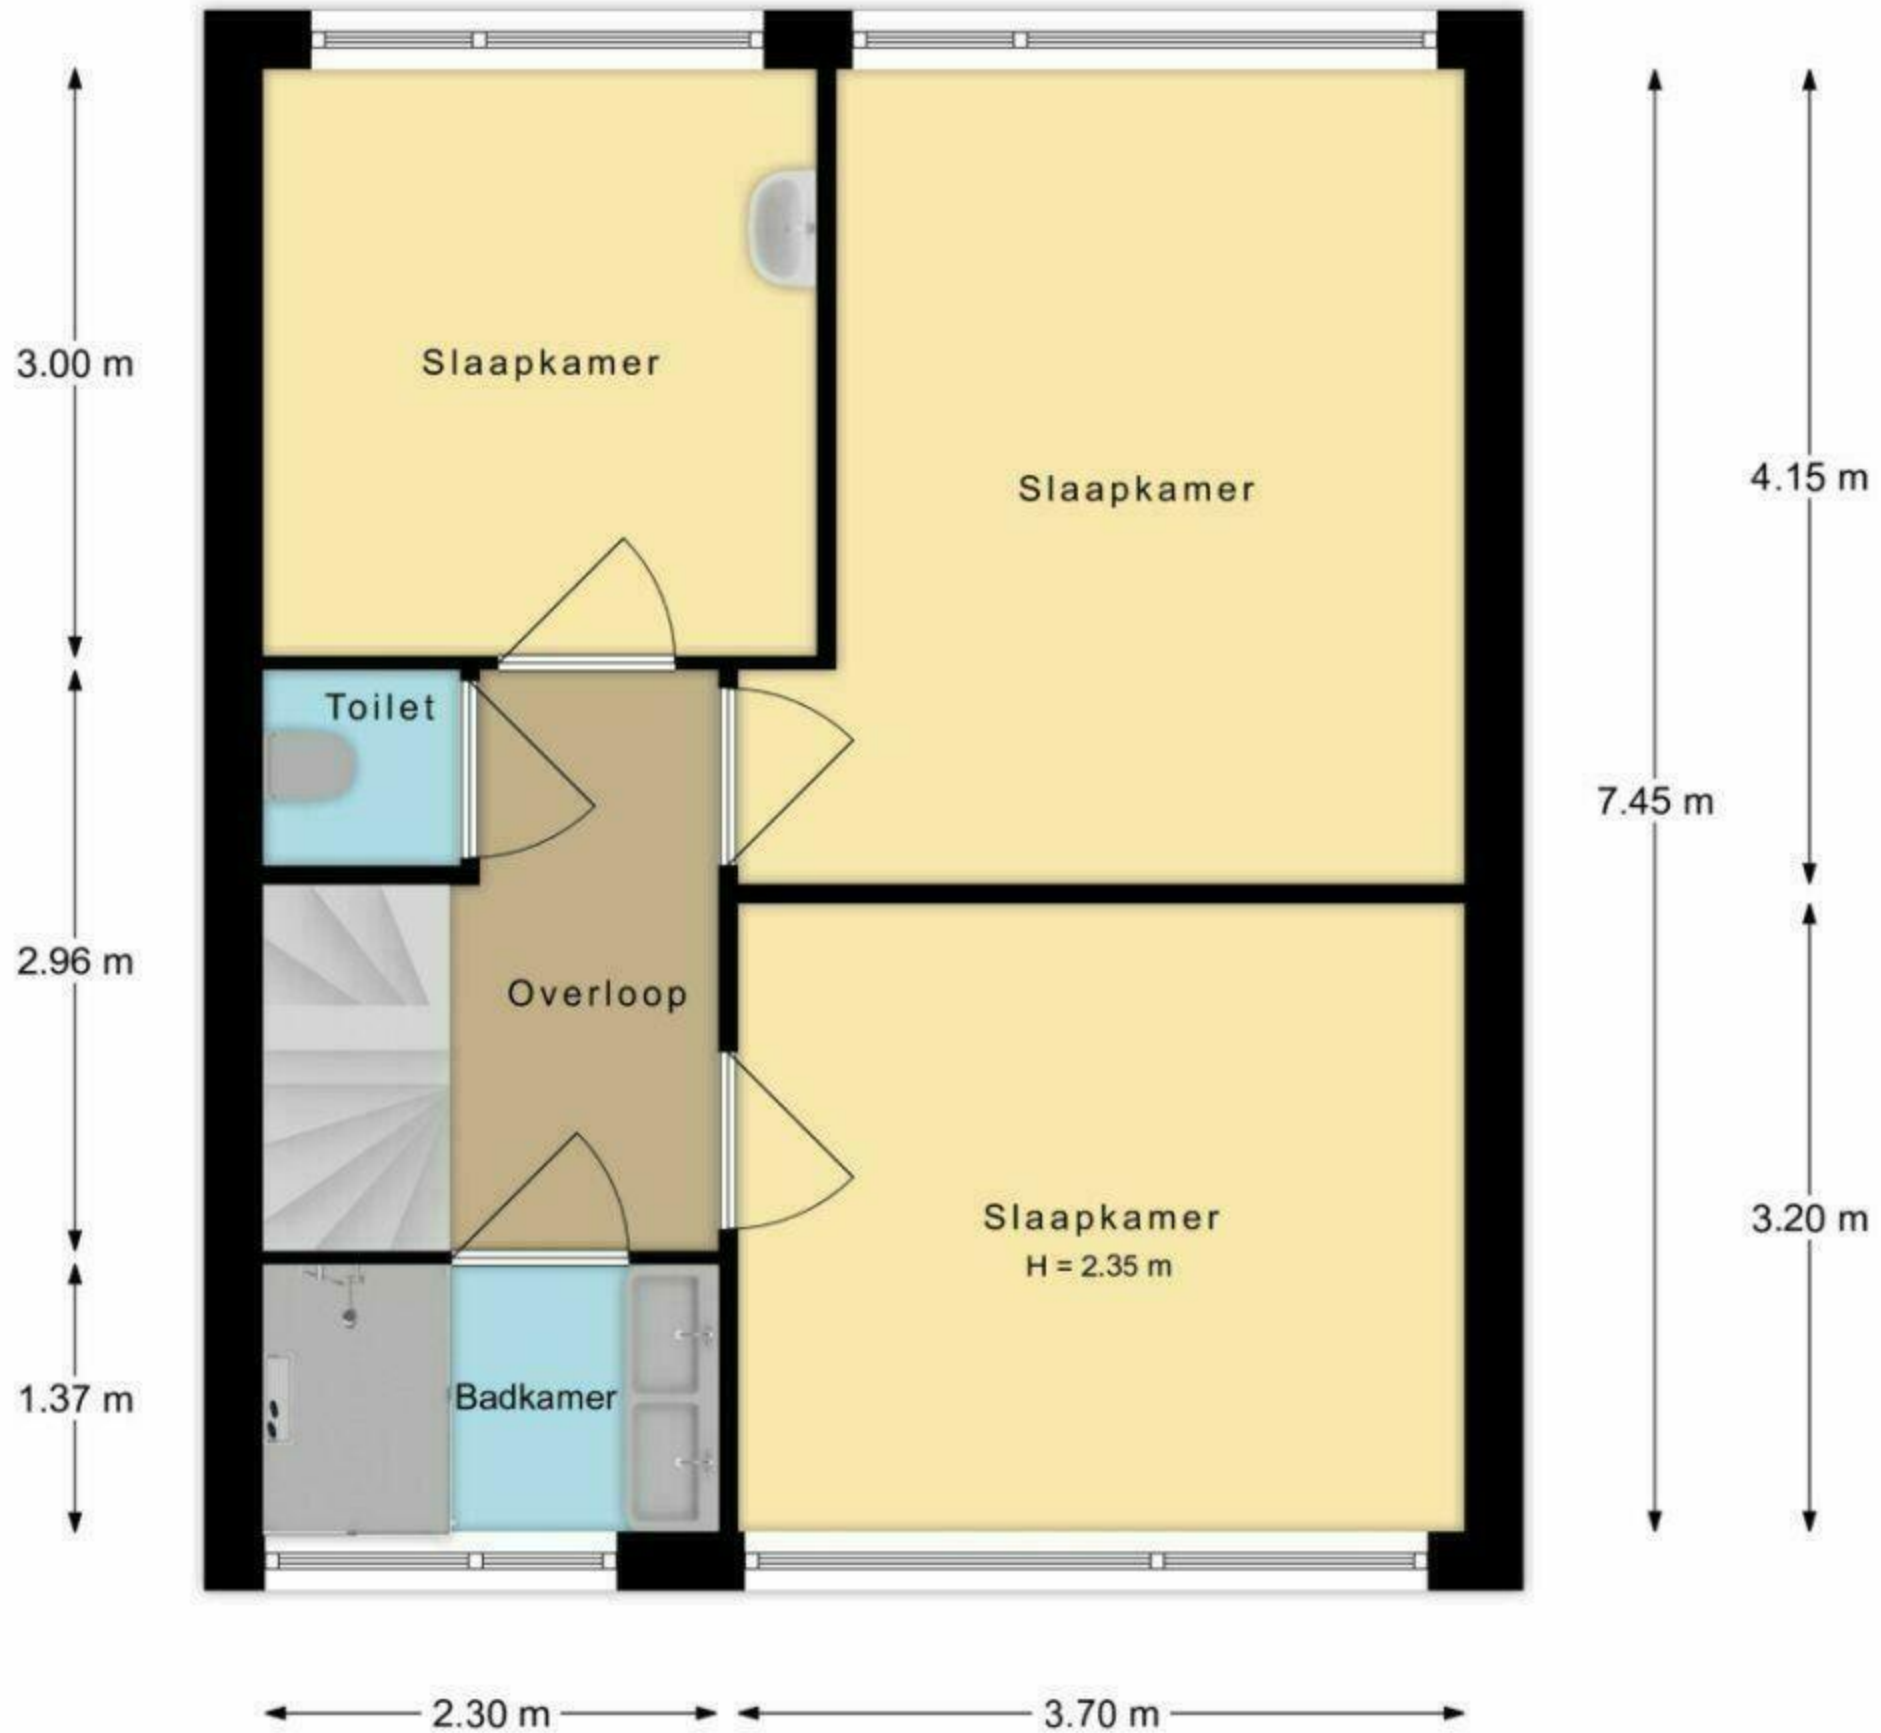

Koninginnelaan 217 te Apeldoorn  
Begane grond

De plattegronden zijn met de grootste zorg samengesteld.  
Aan deze plattegronden kunnen geen rechten worden ontleend.

Koninginnelaan 217 te Apeldoorn  
1e Verdieping

2.80 m 3.20 m

6.12 m

De plattegronden zijn met de grootste zorg samengesteld.  
Aan deze plattegronden kunnen geen rechten worden ontleend.

Koninginnelaan 217 te Apeldoorn  
2e Verdieping

De plattegronden zijn met de grootste zorg samengesteld.  
Aan deze plattegronden kunnen geen rechten worden ontleend.