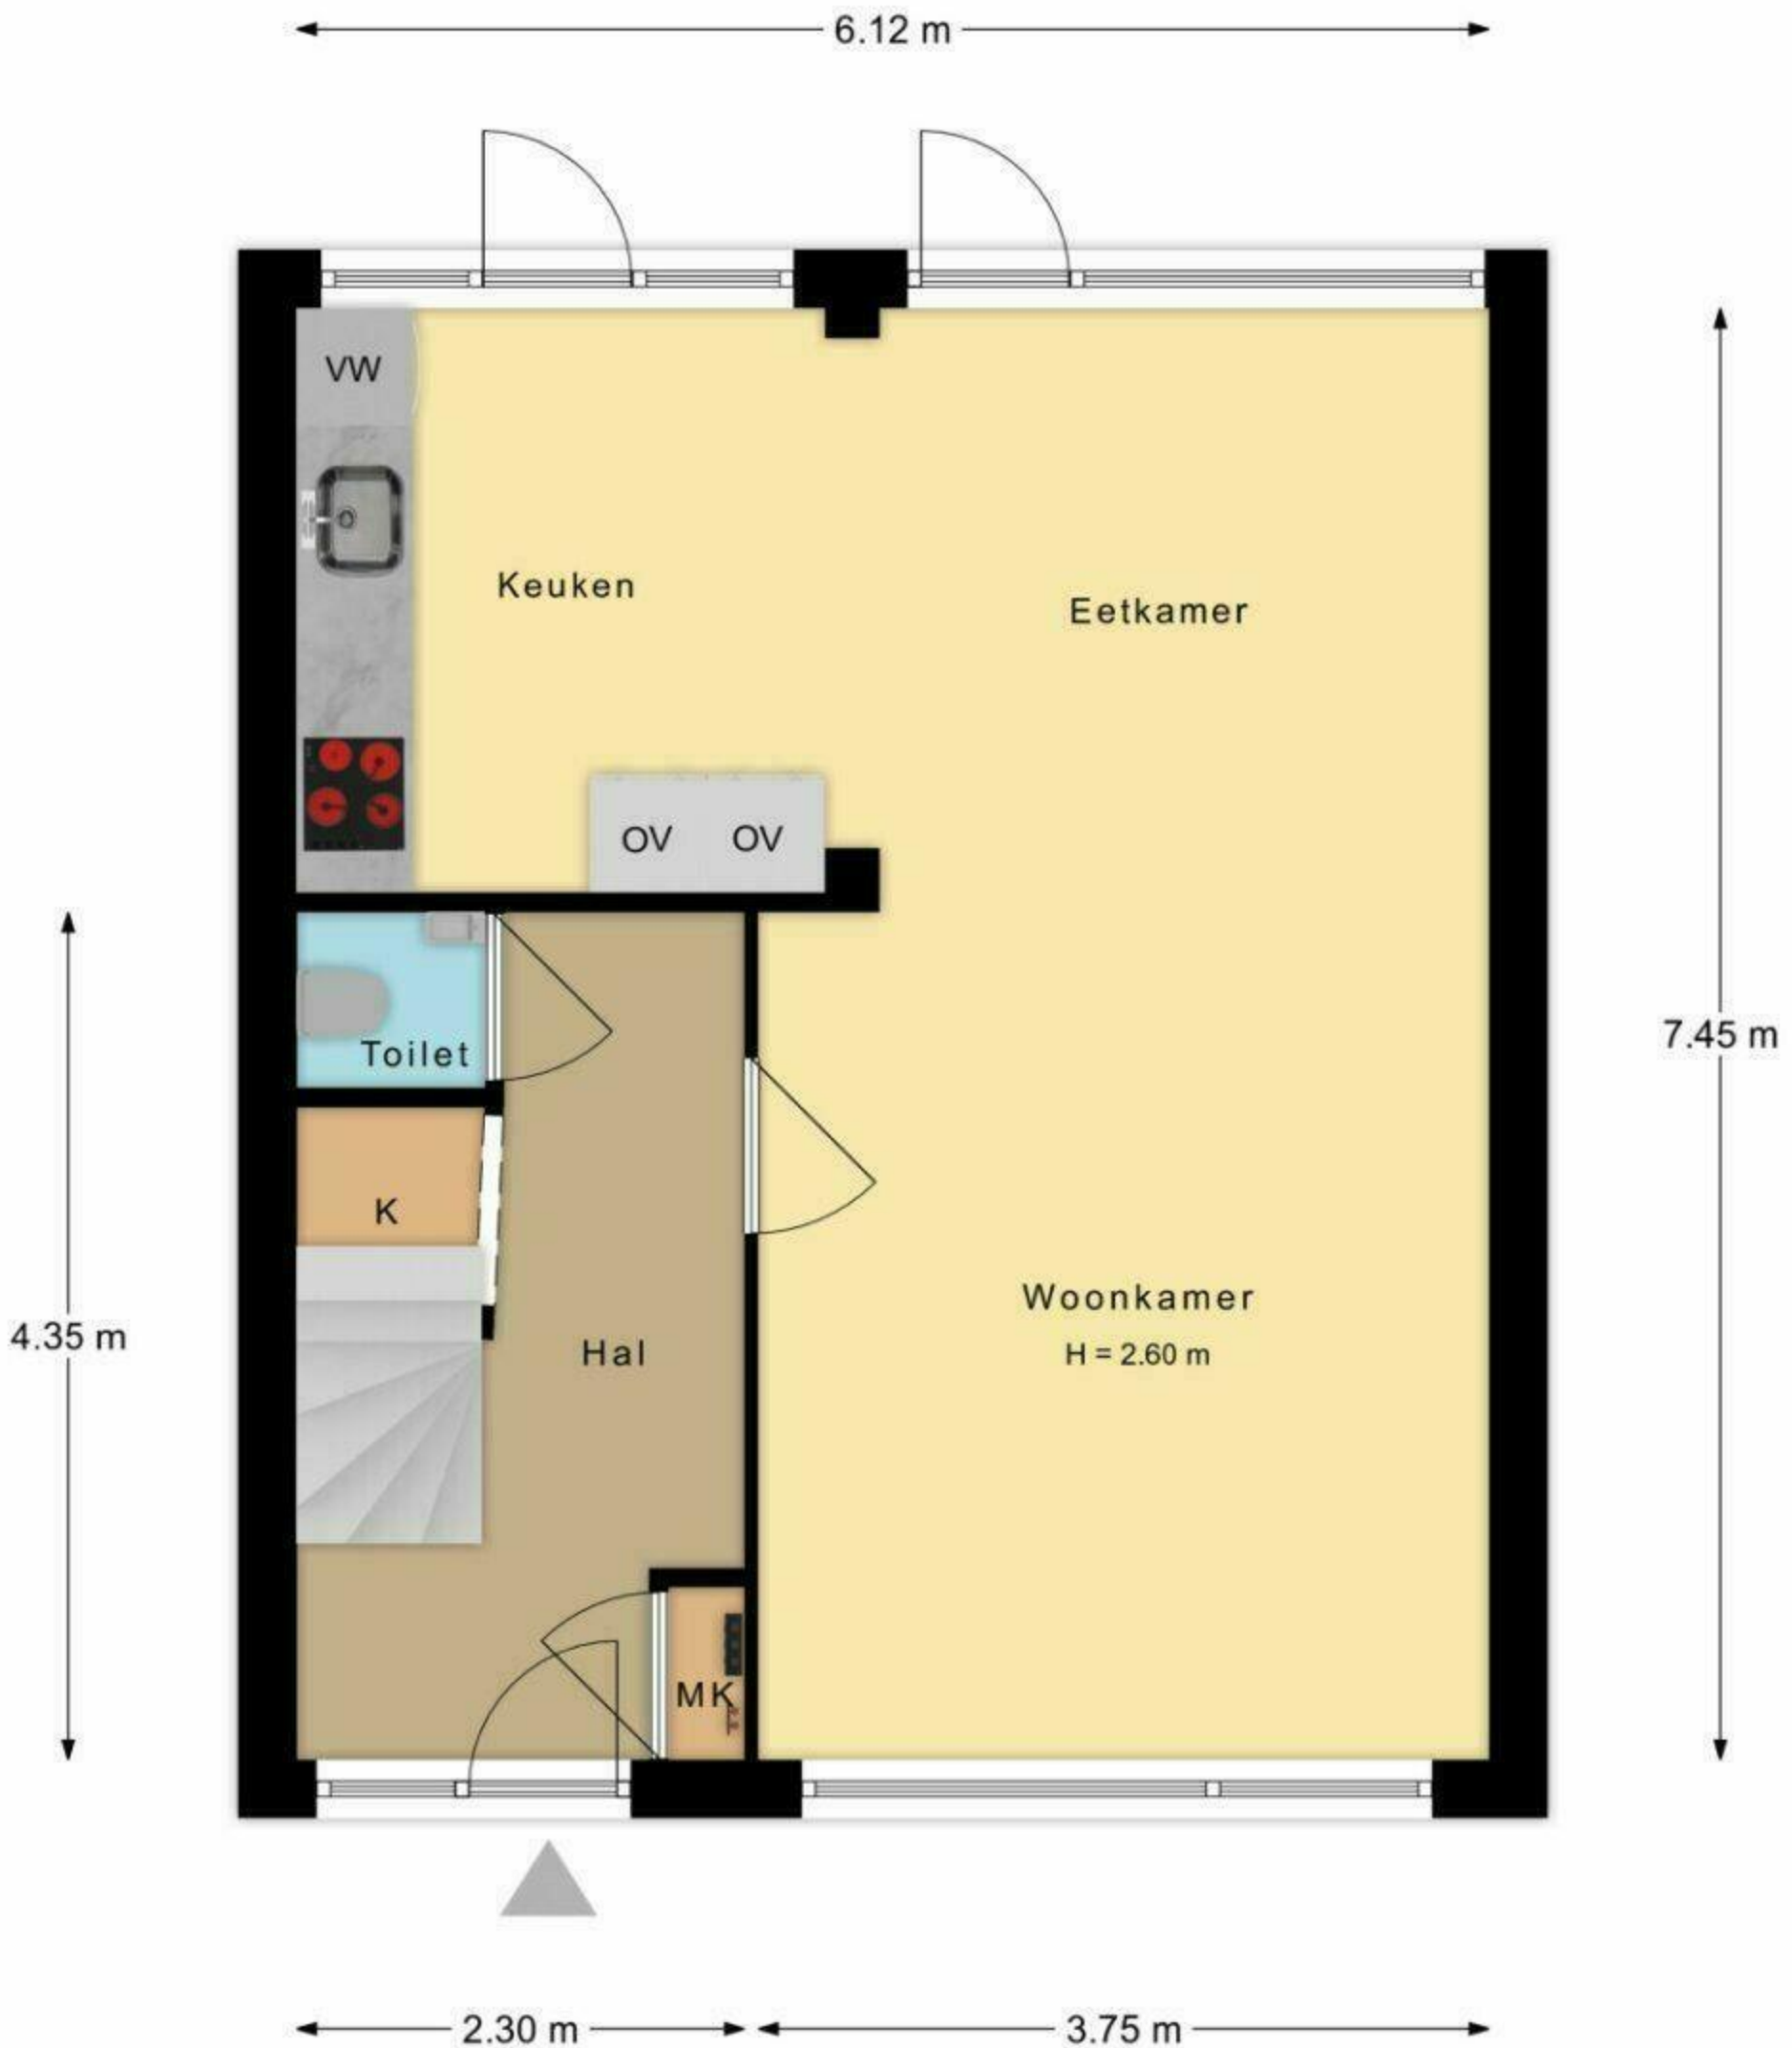

Koninginnelaan 217 te Apeldoorn  
Begane grond

De plattegronden zijn met de grootste zorg samengesteld.  
Aan deze plattegronden kunnen geen rechten worden ontleend.

Koninginnelaan 217 te Apeldoorn  
1e Verdieping

2.80 m 3.20 m

6.12 m

De plattegronden zijn met de grootste zorg samengesteld.  
Aan deze plattegronden kunnen geen rechten worden ontleend.

Koninginnelaan 217 te Apeldoorn  
2e Verdieping

De plattegronden zijn met de grootste zorg samengesteld.  
Aan deze plattegronden kunnen geen rechten worden ontleend.