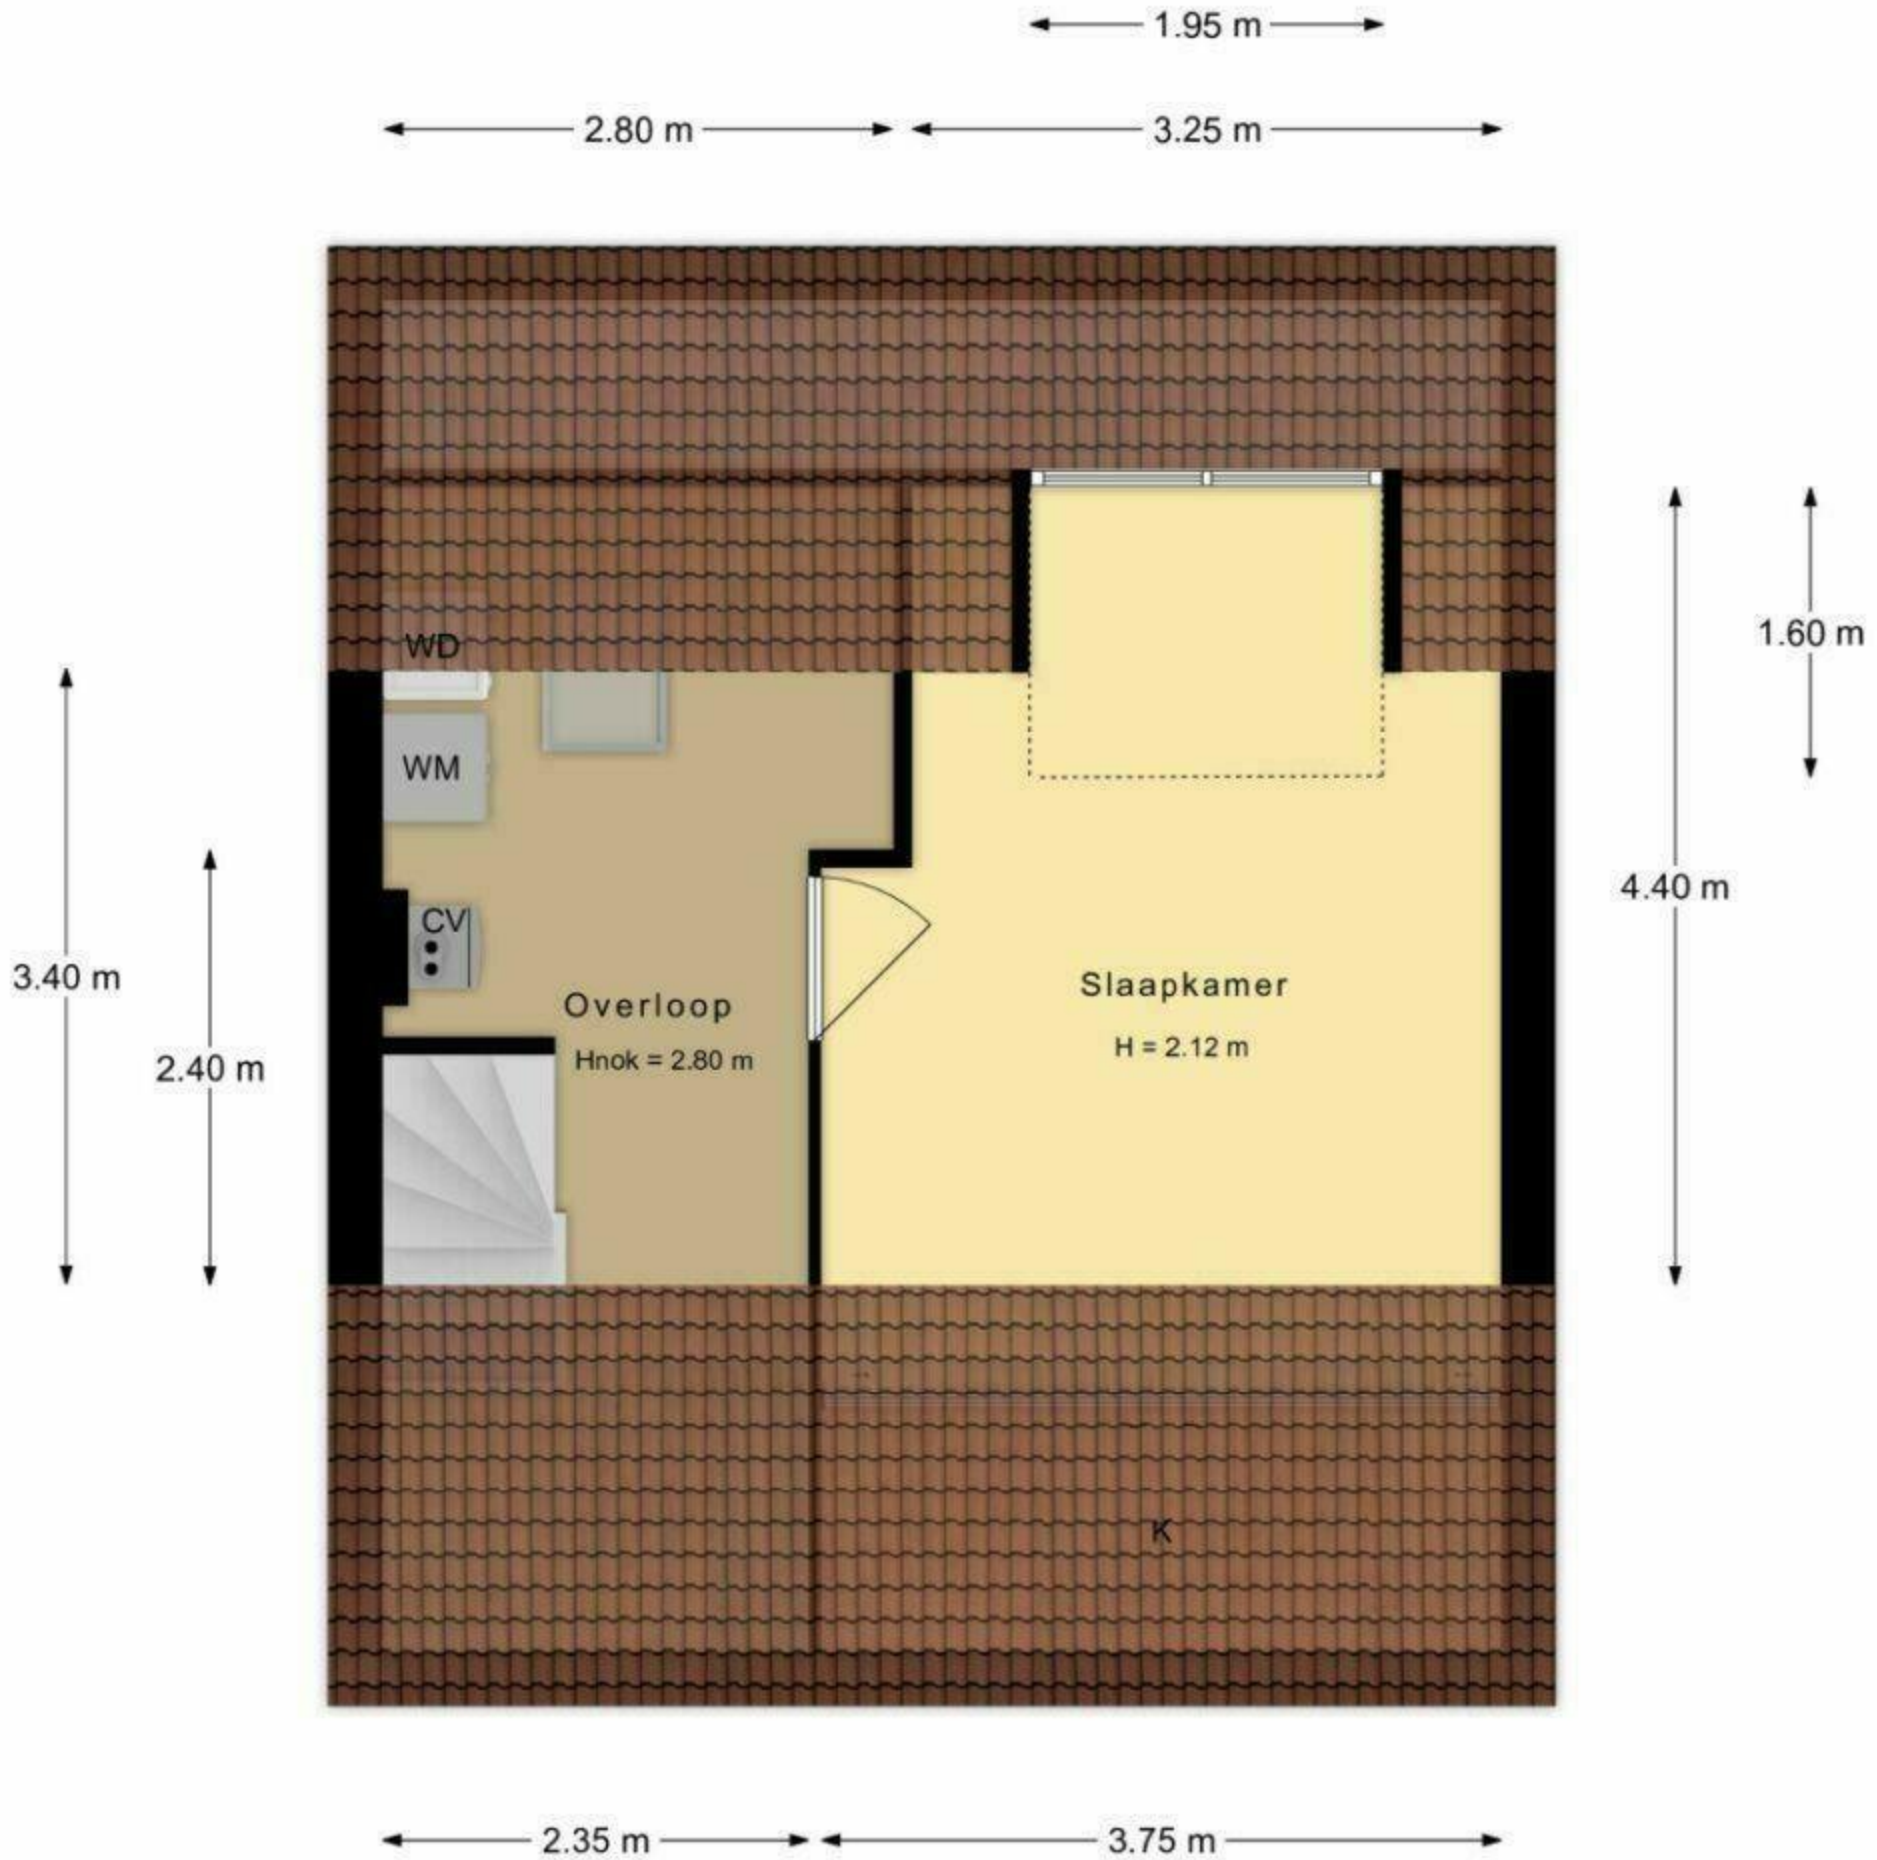

Koninginnelaan 217 te Apeldoorn  
Begane grond

De plattegronden zijn met de grootste zorg samengesteld.  
Aan deze plattegronden kunnen geen rechten worden ontleend.

Koninginnelaan 217 te Apeldoorn  
1e Verdieping

2.80 m 3.20 m

6.12 m

De plattegronden zijn met de grootste zorg samengesteld.  
Aan deze plattegronden kunnen geen rechten worden ontleend.

Koninginnelaan 217 te Apeldoorn  
2e Verdieping

De plattegronden zijn met de grootste zorg samengesteld.  
Aan deze plattegronden kunnen geen rechten worden ontleend.