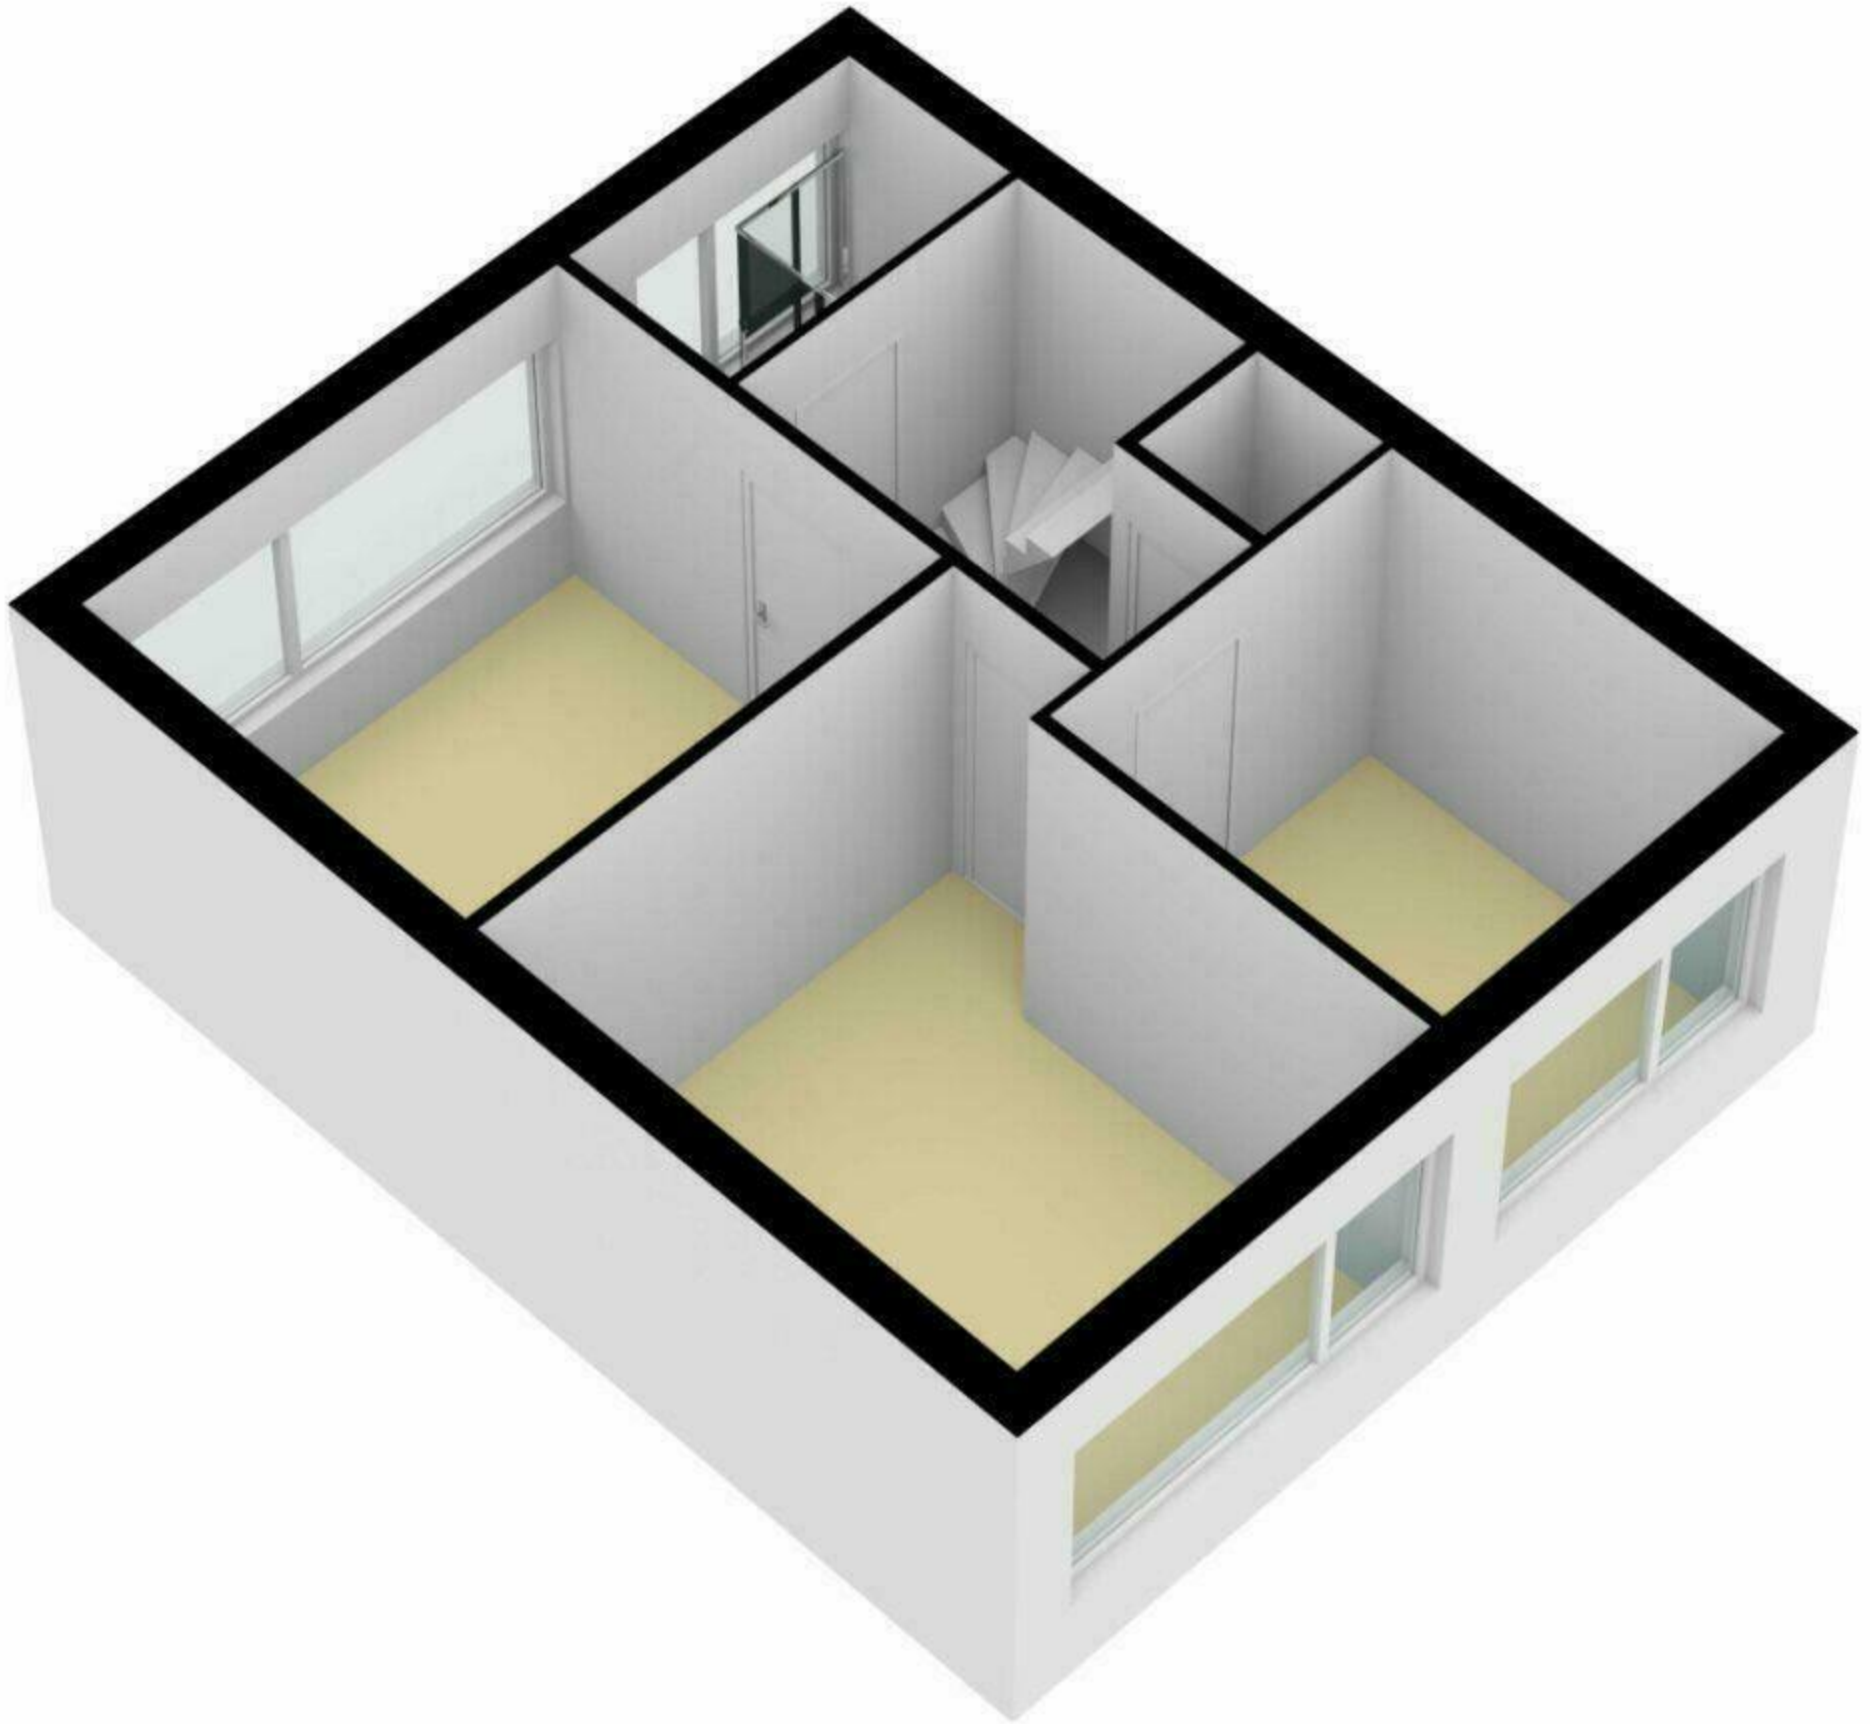

Koninginnelaan 217 te Apeldoorn  
Begane grond

De plattegronden zijn met de grootste zorg samengesteld.  
Aan deze plattegronden kunnen geen rechten worden ontleend.

Koninginnelaan 217 te Apeldoorn  
1e Verdieping

2.80 m 3.20 m

6.12 m

De plattegronden zijn met de grootste zorg samengesteld.  
Aan deze plattegronden kunnen geen rechten worden ontleend.

Koninginnelaan 217 te Apeldoorn  
2e Verdieping

De plattegronden zijn met de grootste zorg samengesteld.  
Aan deze plattegronden kunnen geen rechten worden ontleend.