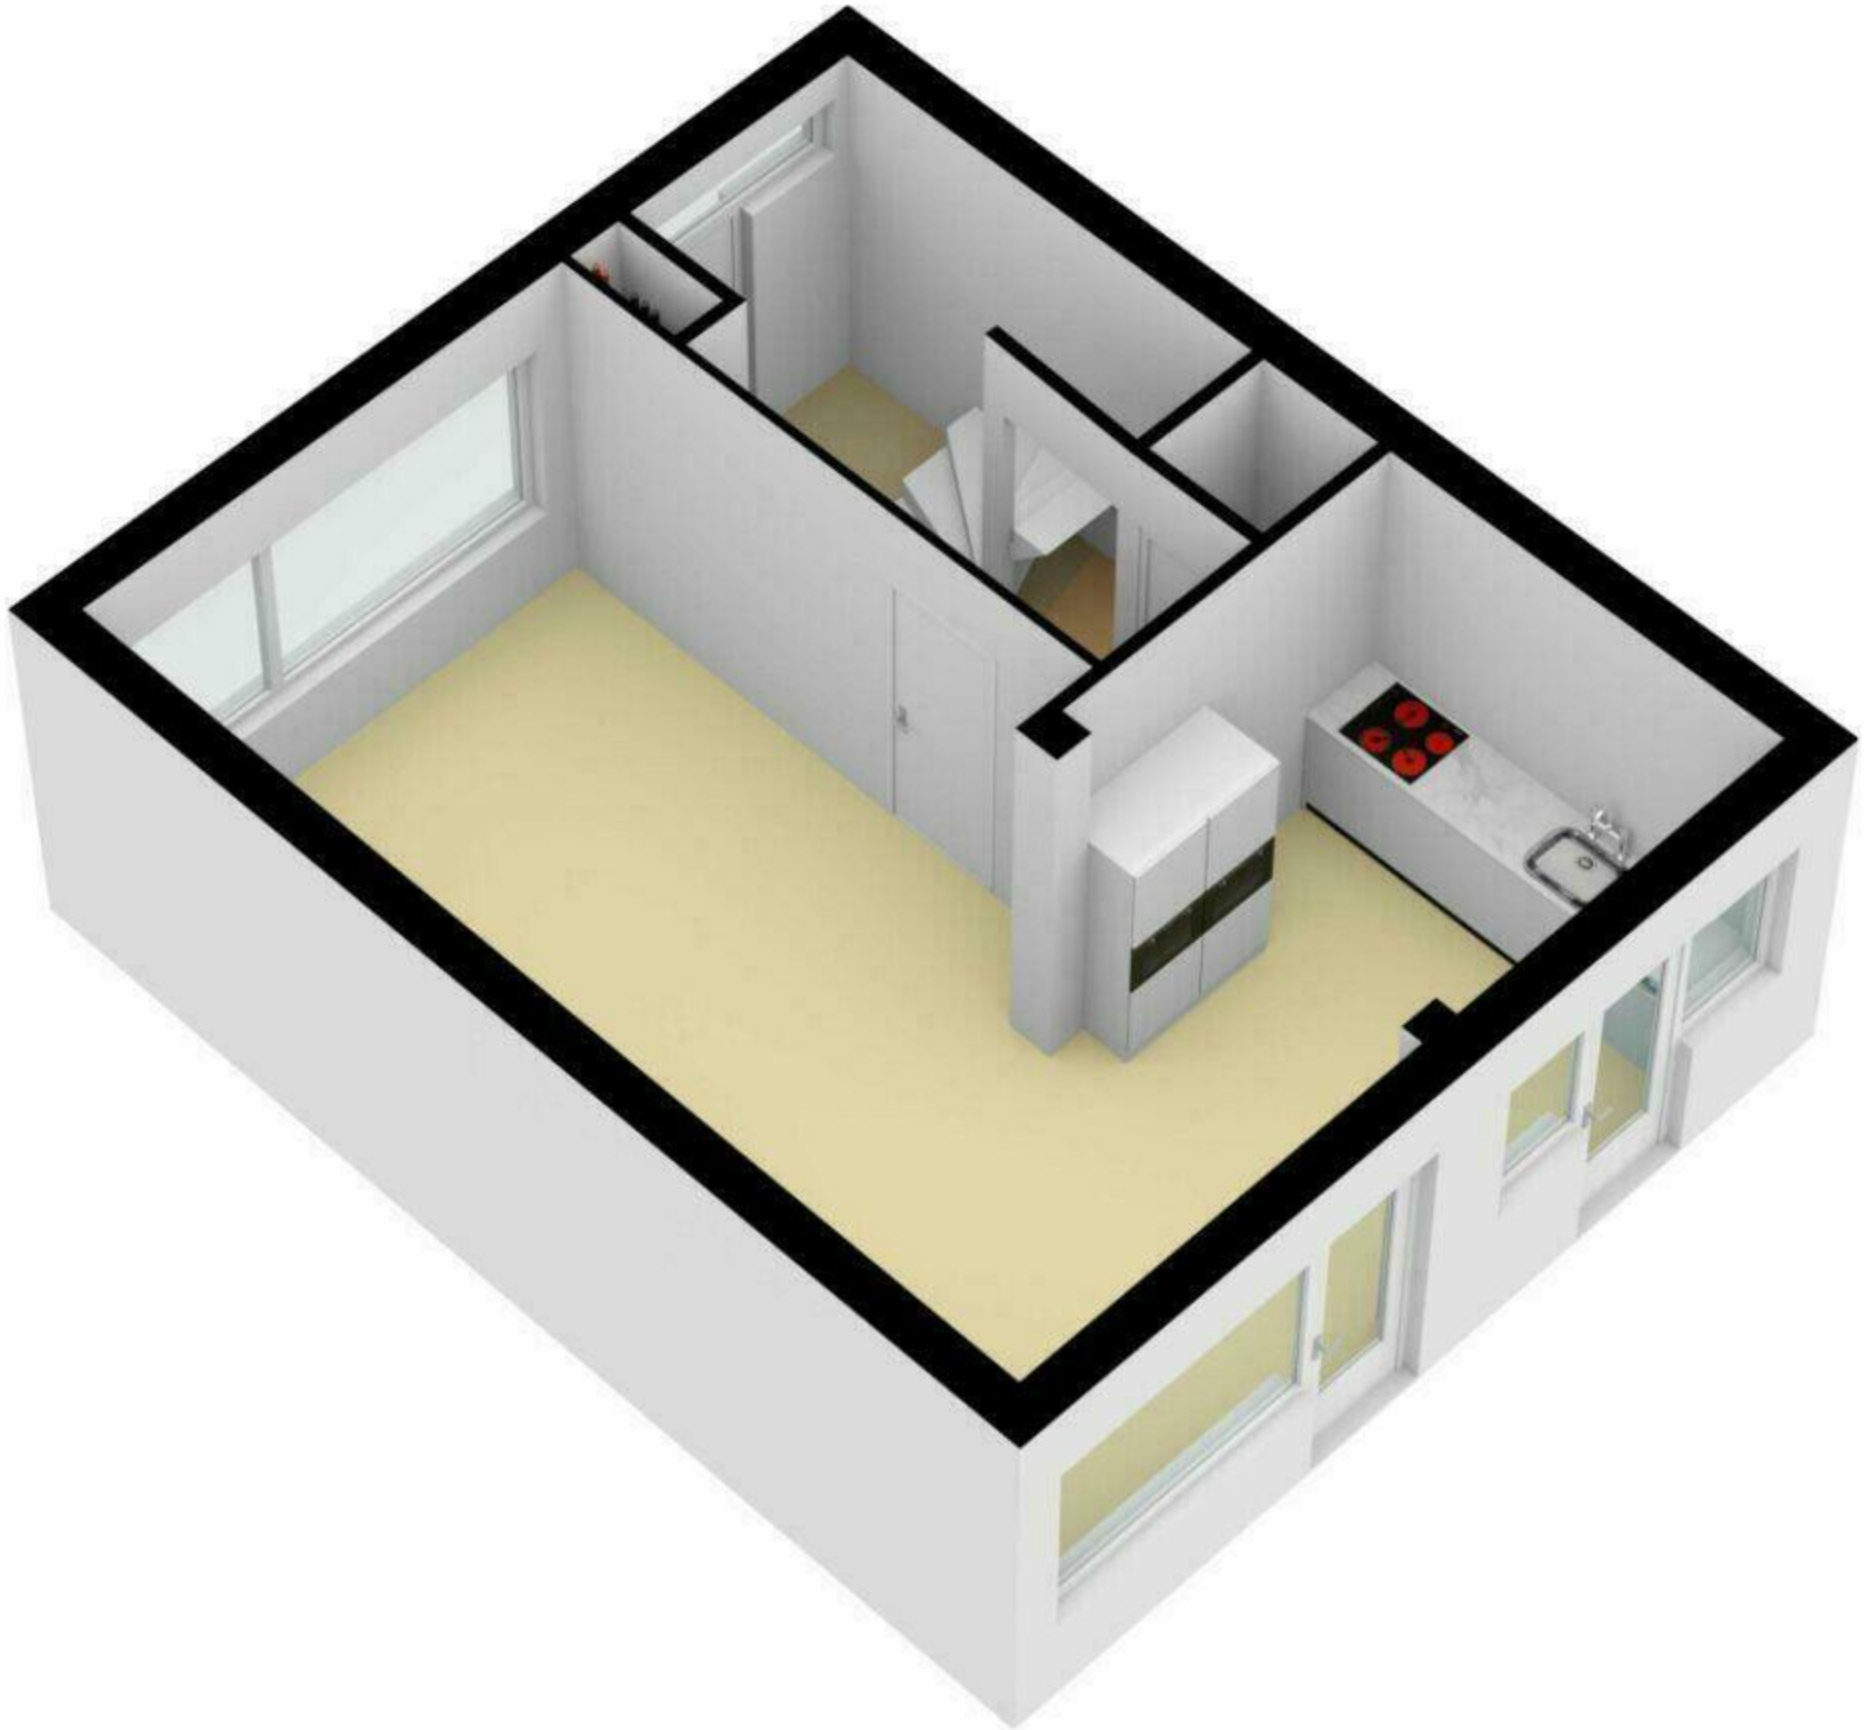

Koninginnelaan 217 te Apeldoorn  
Begane grond

De plattegronden zijn met de grootste zorg samengesteld.  
Aan deze plattegronden kunnen geen rechten worden ontleend.

Koninginnelaan 217 te Apeldoorn  
1e Verdieping

2.80 m 3.20 m

6.12 m

De plattegronden zijn met de grootste zorg samengesteld.  
Aan deze plattegronden kunnen geen rechten worden ontleend.

Koninginnelaan 217 te Apeldoorn  
2e Verdieping

De plattegronden zijn met de grootste zorg samengesteld.  
Aan deze plattegronden kunnen geen rechten worden ontleend.